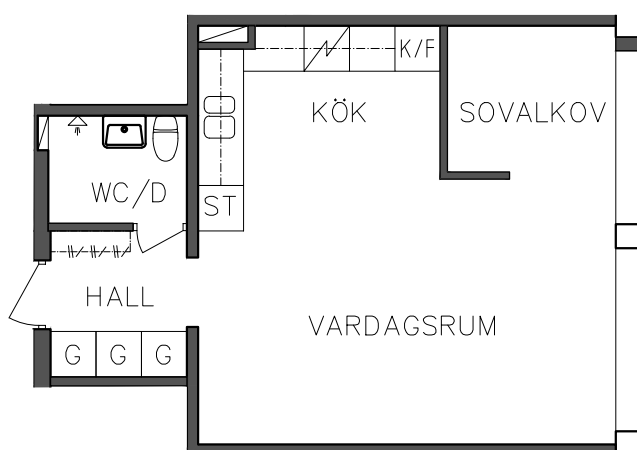

DM Diskmaskin

Spis

K/F Kyl och Frys

SKALA 1:100

FRIBO
FRISTADBOSTÄDER AB

Åsboplan 3

Våning 1 trappa

2 RoK, 56,40 m²

101 02 208

 Städsååp	 Diskmaskin
 Garderob	 Spis
 Högskåp	 Kyl och Frys

SEKTION

NORR

PLAN

ORIENTERINGSGIFUR

SKALA 1:100

FRIBO
FRISTADBOSTÄDER AB

Åsboplan 3
Våning 1 trappa
1 RoK, 37,20 m²
101 02 209

SEKTION

NORR

PLAN

ORIENTERINGSFIGUR

ST Städskåp

Spis

G Garderob

K/F Kyl och Frys

SKALA 1:100

FRIBO
FRISTADBOSTÄDER AB

Åsboplan 3

Våning 1 trappa

2 RoK, 56,40 m²

101 02 210

	Städsåp		Diskmaskin
	Garderob		Spis
	Högskåp		Kyl och Frys