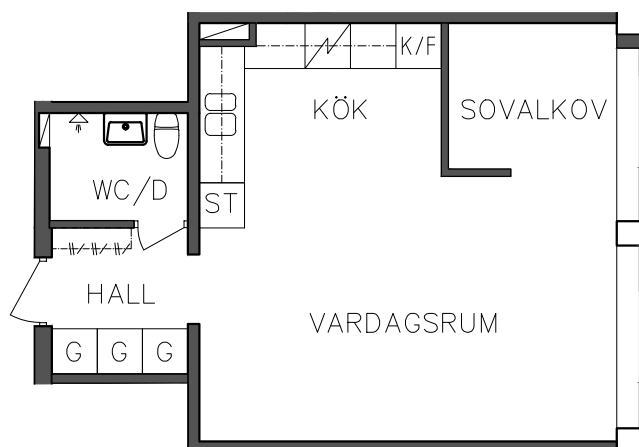

Kyl och Frys

SKALA 1:100

FRIBO
FRISTADBOSTÄDER AB

Åsboplan 3

Entréplan

2 RoK, 56,40 m²
101 02 103

ST	Städsåp	DM	Diskmaskin
G	Garderob	Spis	
H	Högsåp	K/F	Kyl och Frys

SEKTION

NORR

PLAN

ORIENTERINGSGIFUR

SKALA 1:100

FRIBO
FRISTADBOSTÄDER AB

Åsboplan 3

Entréplan

1 RoK, 37,20 m²
101 02 104

Garderob

Kyl och Frys

SKALA 1:100

FRIBO
FRISTADBOSTÄDER AB

Åsboplan 3

Entréplan

2 RoK, 56,40 m²
101 02 105

	Städsååp		Diskmaskin
	Garderob		Spis
	Högskåp		Kyl och Frys