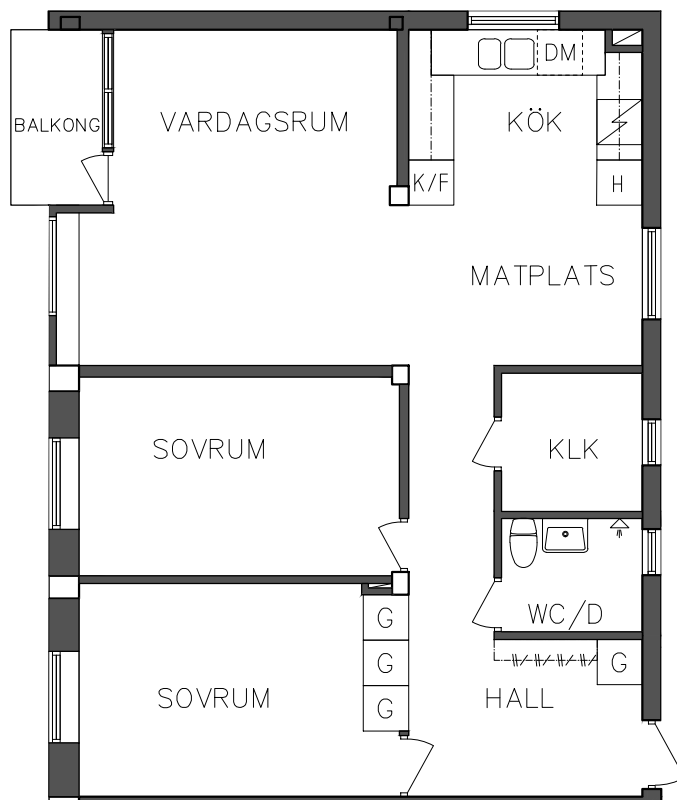

SEKTION

NORR

PLAN

ORIENTERINGSGIFUR

SKALA 1:100

FRIBO
FRISTADBOSTÄDER AB

Åsboplan 3

Våning 1 trappa

3 RoK, 75 m²

101 02 206

- | | | | |
|----|----------|------|--------------|
| ST | Städsåp | DM | Diskmaskin |
| G | Garderob | Spis | |
| H | Högsåp | K/F | Kyl och Frys |

NORR

ORIENTERINGSFIGUR

SKALA 1:100

FRIBO
FRISTADBOSTÄDER AB

Åsboplan 3
Våning 1 trappa
3 RoK, 75 m²
101 02 207

SEKTION

NORR

PLAN

ORIENTERINGSGIFUR

G Garderob

H Högsåp

DM Diskmaskin

Spis

K/F Kyl och Frys

SKALA 1:100

FRIBO
FRISTADBOSTÄDER AB

Åsboplan 3

Våning 1 trappa

2 RoK, 56,40 m²