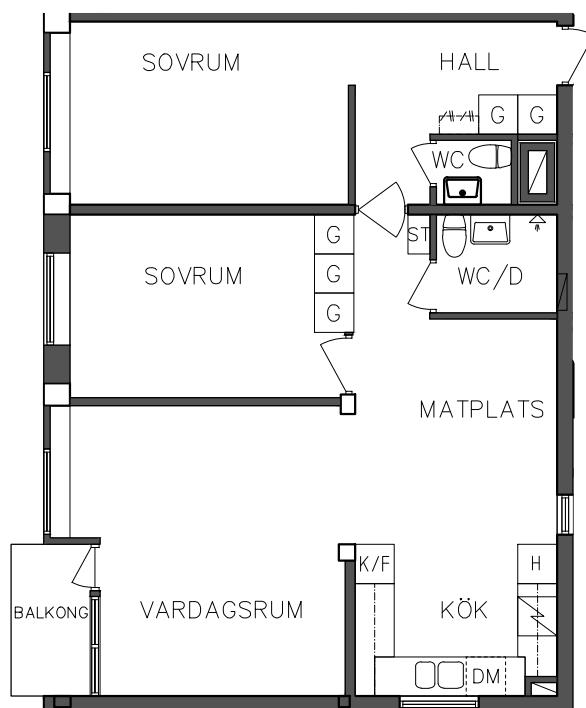

K/F Kyl och Frys

SKALA 1:100

FRIBO
FRISTADBOSTÄDER AB

Åsboplan 3

Våning 1 trappa

2 RoK, 56,40 m²

101 02 210

	Städsåp		Diskmaskin
	Garderob		Spis
	Högskåp		Kyl och Frys

SEKTION

NORR

PLAN

ORIENTERINGSGIFUR

SKALA 1:100

FRIBO
FRISTADBOSTÄDER AB

Åsboplan 3

Våning 2 trappor

3 RoK, 75 m²

101 02 311

 Städsåp	 Diskmaskin
 Garderob	 Spis
 Högskåp	 Kyl och Frys

SEKTION

NORR

PLAN

ORIENTERINGSFIGUR

SKALA 1:100

FRIBO
FRISTADBOSTÄDER AB

Åsboplan 3
Våning 2 trappor
3 RoK, 75 m²
101 02 312

SEKTION

NORR

PLAN

ORIENTERINGSFIGUR

G

Garderob