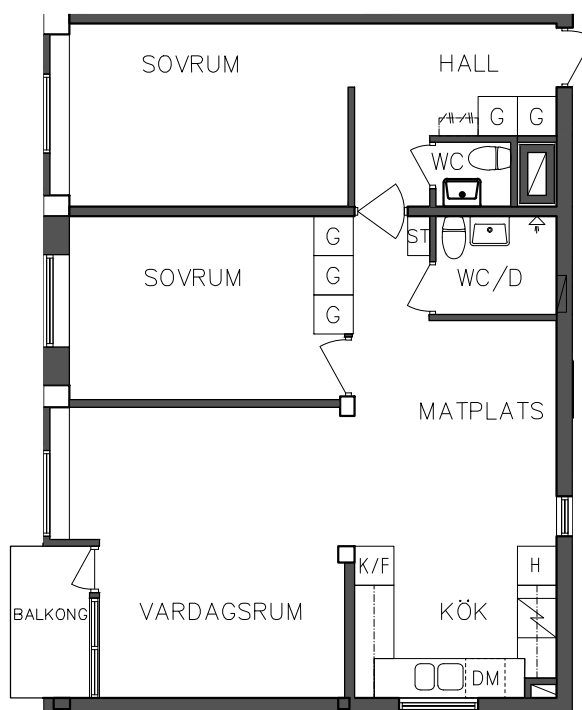

Garderob

Kyl och Frys

SKALA 1:100

FRIBO
FRISTADBOSTÄDER AB

Åsboplan 3

Entréplan

2 RoK, 56,40 m²
101 02 105

	Städsååp		Diskmaskin
	Garderob		Spis
	Högskåp		Kyl och Frys

SEKTION

NORR

PLAN

ORIENTERINGSGIFUR

SKALA 1:100

FRIBO
FRISTADBOSTÄDER AB

Åsboplan 3

Våning 1 trappa

3 RoK, 75 m²

101 02 206

- | | | | |
|----|----------|------|--------------|
| ST | Städsåp | DM | Diskmaskin |
| G | Garderob | Spis | |
| H | Högsåp | K/F | Kyl och Frys |

NORR

ORIENTERINGSFIGUR

SKALA 1:100

FRIBO
FRISTADBOSTÄDER AB

Åsboplan 3
Våning 1 trappa
3 RoK, 75 m²
101 02 207

SEKTION

NORR

PLAN

ORIENTERINGSGIFUR

G Garderob

H Högsåp