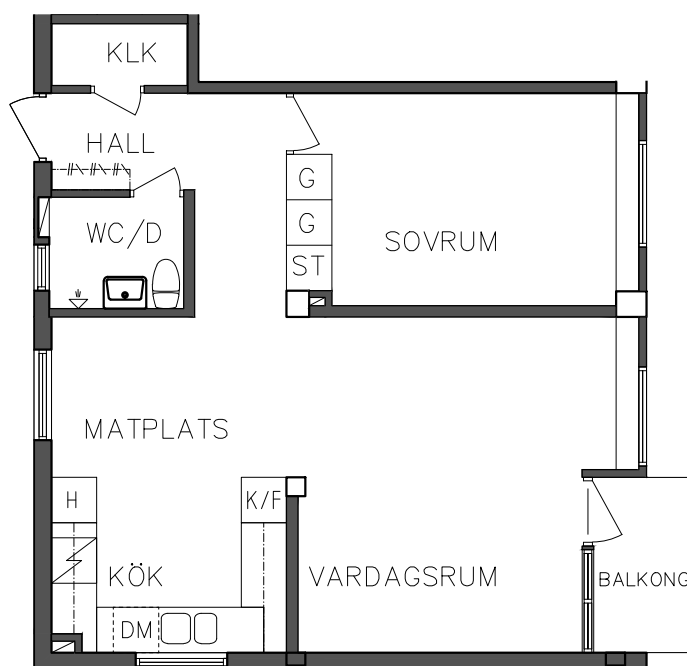

FRIBO
FRISTADBOSTÄDER AB

Åsboplan 3

Våning 2 trappor

2 RoK, 56,40 m²

101 02 313

	Städsåp		Diskmaskin
	Garderob		Spis
	Högskåp		Kyl och Frys

SEKTION

NORR

PLAN

ORIENTERINGSGIFUR

SKALA 1:100

FRIBO
FRISTADBOSTÄDER AB

Åsboplan 3
Våning 2 trappor
1 RoK, 37,20 m²
101 02 314

NORR

PLAN

ORIENTERINGSFIGUR

Städsååp

Spis

Garderob

Kyl och Frys

SKALA 1:100

FRIBO
FRISTADBOSTÄDER AB

Åsboplan 3

Våning 2 trappor

2 RoK, 56,40 m²

101 02 315

	Städsåp		Diskmaskin
	Garderob		Spis
	Högskåp		Kyl och Frys

NORR

PLAN

ORIENTERINGSGIFUR

SKALA 1:100