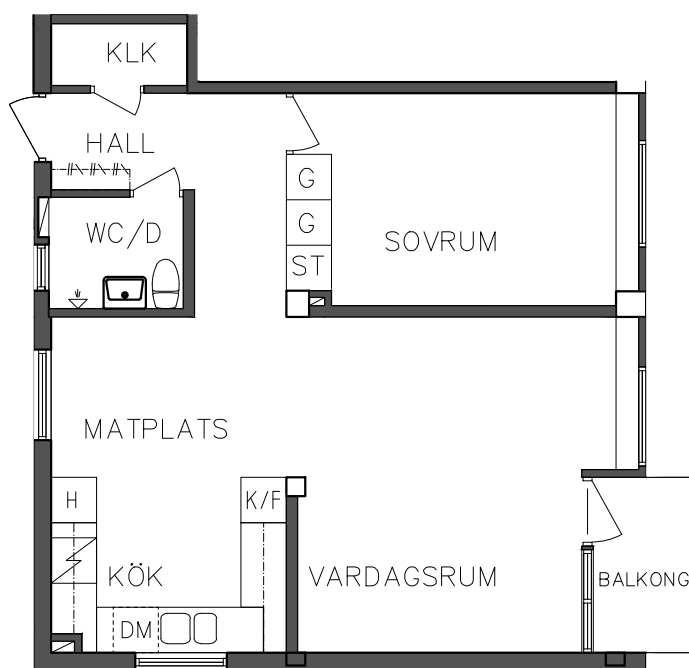

Åsboplan 3
Våning 1 trappa
1 RoK, 37,20 m²
101 02 209

SEKTION

NORR

PLAN

ORIENTERINGSFIGUR

ST Städskåp

Spis

G Garderob

K/F Kyl och Frys

SKALA 1:100

FRIBO
FRISTADBOSTÄDER AB

Åsboplan 3

Våning 1 trappa

2 RoK, 56,40 m²

101 02 210

	Städsåp		Diskmaskin
	Garderob		Spis
	Högskåp		Kyl och Frys

SEKTION

NORR

PLAN

ORIENTERINGSGIFUR

SKALA 1:100

FRIBO
FRISTADBOSTÄDER AB

Åsboplan 3

Våning 2 trappor

3 RoK, 75 m²

101 02 311

 Städsåp	 Diskmaskin
 Garderob	 Spis
 Högskåp	 Kyl och Frys

SEKTION

NORR

PLAN

ORIENTERINGSFIGUR

SKALA 1:100