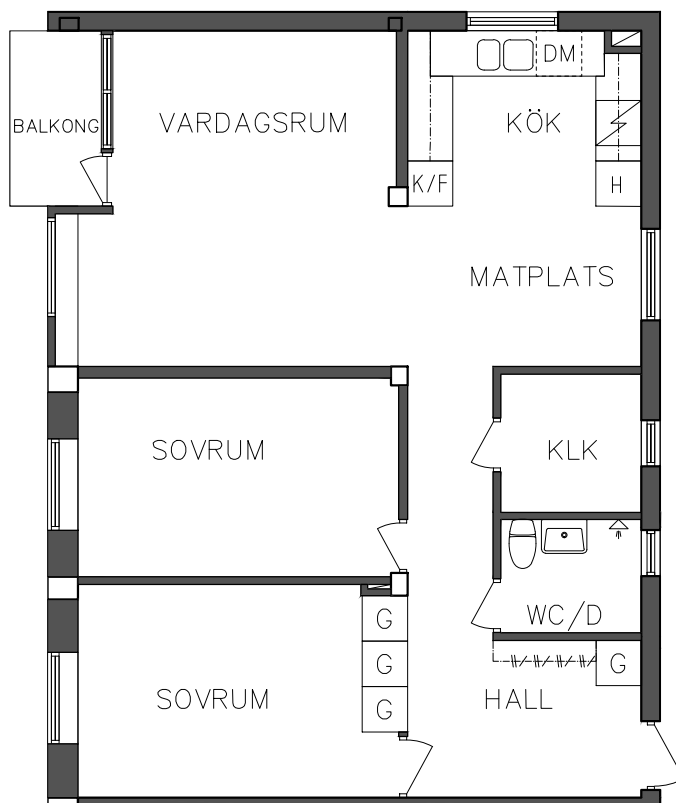

FRIBO
FRISTADBOSTÄDER AB

Åsboplan 3

Entréplan

3 RoK, 75 m²
101 02 101

- | | |
|--|--|
| ST Städkåp | DM Diskmaskin |
| G Garderob | / Spis |
| H Högsåp | K/F Kyl och Frys |

NORR

ORIENTERINGSFIGUR

SKALA 1:100

FRIBO
FRISTADBOSTÄDER AB

Åsboplan 3

Entréplan

3 RoK, 75 m²
101 02 102

SEKTION

NORR

PLAN

ORIENTERINGSGIFUR

Kyl och Frys

SKALA 1:100

FRIBO
FRISTADBOSTÄDER AB

Åsboplan 3

Entréplan

2 RoK, 56,40 m²
101 02 103

ST	Städsåp	DM	Diskmaskin
G	Garderob	Spis	
H	Högsåp	K/F	Kyl och Frys

SEKTION