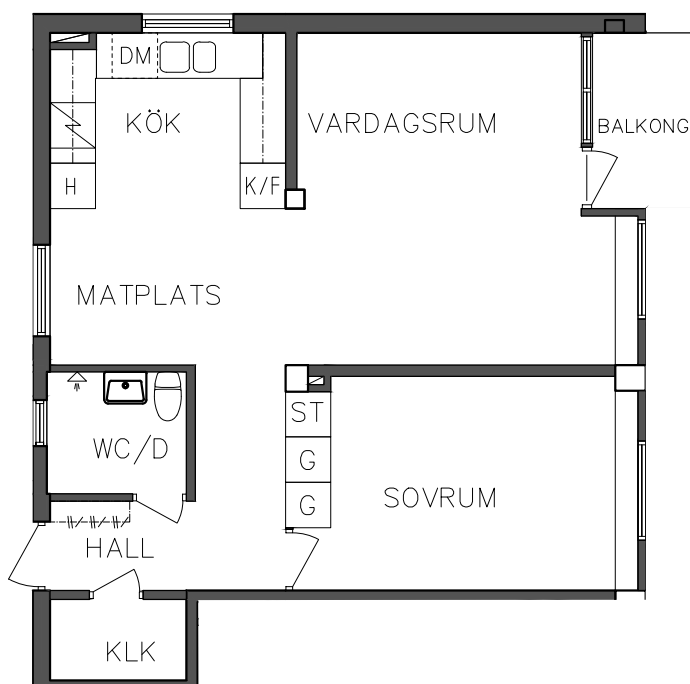

FRIBO
FRISTADBOSTÄDER AB

Åsboplan 3
Våning 2 trappor
3 RoK, 75 m²
101 02 312

SEKTION

NORR

PLAN

ORIENTERINGSFIGUR

G

Garderob

H

Högsåp

DM

Diskmaskin

Spis

K/F

Kyl och Frys

SKALA 1:100

FRIBO
FRISTADBOSTÄDER AB

Åsboplan 3

Våning 2 trappor

2 RoK, 56,40 m²

101 02 313

	Städsåp		Diskmaskin
	Garderob		Spis
	Högskåp		Kyl och Frys

SEKTION

NORR

PLAN

ORIENTERINGSGIFUR

SKALA 1:100

FRIBO
FRISTADBOSTÄDER AB

Åsboplan 3
Våning 2 trappor
1 RoK, 37,20 m²
101 02 314

NORR

PLAN

ORIENTERINGSFIGUR