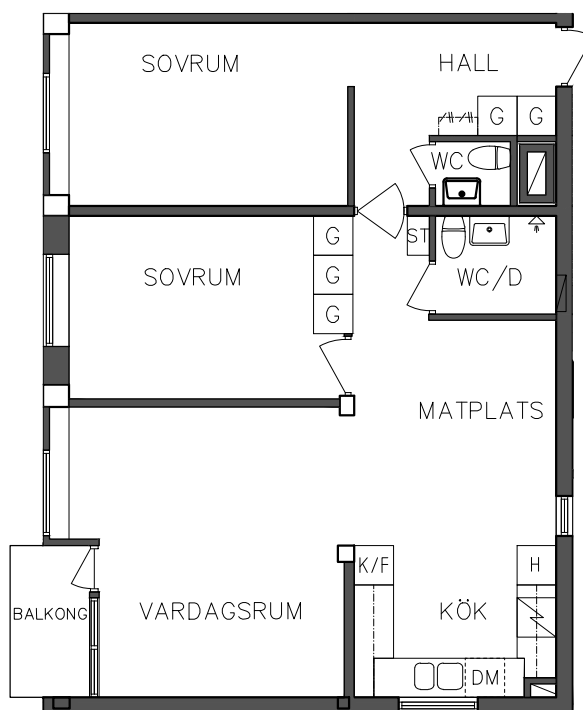

FRIBO
FRISTADBOSTÄDER AB

Åsboplan 3

Entréplan

3 RoK, 75 m²
101 02 101

- | | |
|--|--|
| ST Städkåp | DM Diskmaskin |
| G Garderob | / Spis |
| H Högsåp | K/F Kyl och Frys |

NORR

ORIENTERINGSFIGUR

SKALA 1:100

FRIBO
FRISTADBOSTÄDER AB

Åsboplan 3

Entréplan

3 RoK, 75 m²
101 02 102

SEKTION

NORR

PLAN

ORIENTERINGSGIFUR

Kyl och Frys

SKALA 1:100

FRIBO
FRISTADBOSTÄDER AB

Åsboplan 3

Entréplan

2 RoK, 56,40 m²
101 02 103

ST	Städsåp	DM	Diskmaskin
G	Garderob	Spis	
H	Högsåp	K/F	Kyl och Frys

SEKTION