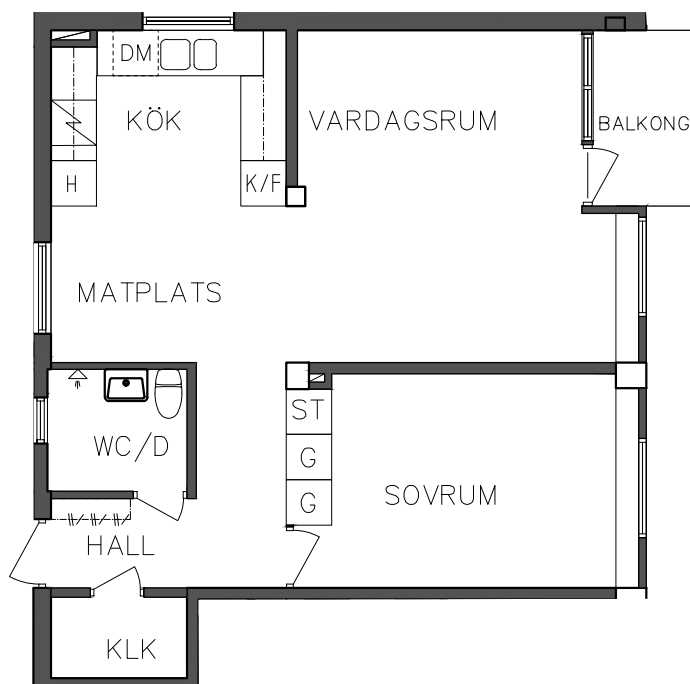

FRIBO
FRISTADBOSTÄDER AB

Åsboplan 3
Våning 1 trappa
3 RoK, 75 m²
101 02 207

SEKTION

NORR

PLAN

ORIENTERINGSGIFUR

G Garderob

H Högsåp

DM Diskmaskin

Spis

K/F Kyl och Frys

SKALA 1:100

FRIBO
FRISTADBOSTÄDER AB

Åsboplan 3

Våning 1 trappa

2 RoK, 56,40 m²

101 02 208

 Städsååp	 Diskmaskin
 Garderob	 Spis
 Högskåp	 Kyl och Frys

SEKTION

NORR

PLAN

ORIENTERINGSGIFUR

SKALA 1:100

FRIBO
FRISTADBOSTÄDER AB

Åsboplan 3
Våning 1 trappa
1 RoK, 37,20 m²
101 02 209

SEKTION

NORR

PLAN

ORIENTERINGSFIGUR

ST Städskåp

Spis

G Garderob