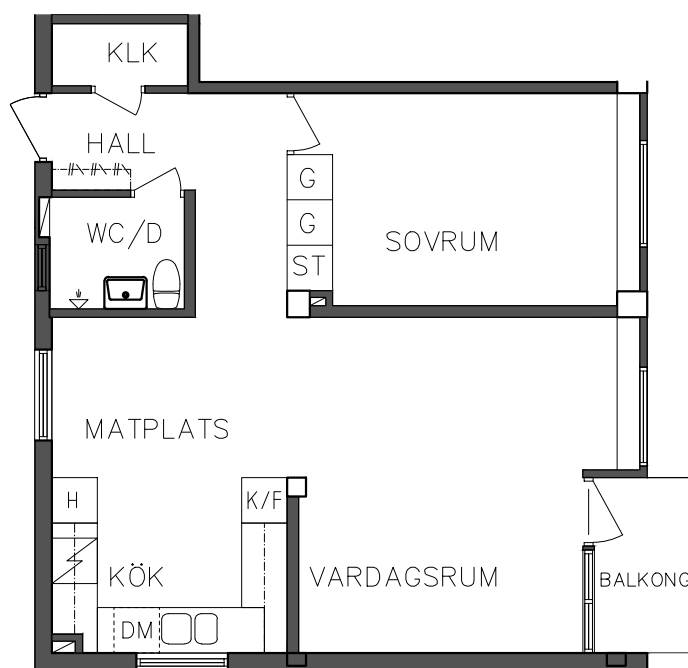

Kyl och Frys

SKALA 1:100

FRIBO
FRISTADBOSTÄDER AB

Åsboplan 3

Entréplan

2 RoK, 56,40 m²
101 02 103

ST	Städsåp	DM	Diskmaskin
G	Garderob	Spis	
H	Högsåp	K/F	Kyl och Frys

SEKTION

Garderob

Kyl och Frys

SKALA 1:100

FRIBO
FRISTADBOSTÄDER AB

Åsboplan 3

Entréplan

2 RoK, 56,40 m²
101 02 105

	Städsååp		Diskmaskin
	Garderob		Spis
	Högskåp		Kyl och Frys

SEKTION

NORR

PLAN

ORIENTERINGSGIFUR

SKALA 1:100

FRIBO
FRISTADBOSTÄDER AB

Åsboplan 3

Våning 1 trappa

3 RoK, 75 m²

101 02 206

- | | | | |
|----|----------|------|--------------|
| ST | Städsåp | DM | Diskmaskin |
| G | Garderob | Spis | |
| H | Högsåp | K/F | Kyl och Frys |

NORR

ORIENTERINGSFIGUR

SKALA 1:100