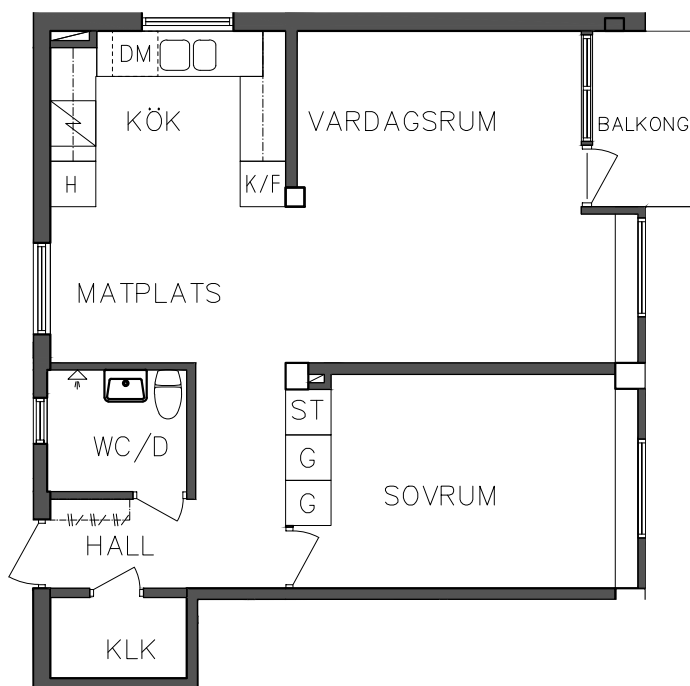

FRIBO
FRISTADBOSTÄDER AB

Åsboplan 3

Entréplan

3 RoK, 75 m²
101 02 102

SEKTION

NORR

PLAN

ORIENTERINGSGIFUR

Kyl och Frys

SKALA 1:100

FRIBO
FRISTADBOSTÄDER AB

Åsboplan 3

Entréplan

2 RoK, 56,40 m²
101 02 103

ST	Städsåp	DM	Diskmaskin
G	Garderob	Spis	
H	Högsåp	K/F	Kyl och Frys

SEKTION

NORR

PLAN

ORIENTERINGSGIFUR

SKALA 1:100

FRIBO
FRISTADBOSTÄDER AB

Åsboplan 3

Entréplan

1 RoK, 37,20 m²
101 02 104

Garderob

Kyl och Frys

SKALA 1:100

FRIBO
FRISTADBOSTÄDER AB

Åsboplan 3

Entréplan

2 RoK, 56,40 m²
101 02 105

	Städsååp		Diskmaskin
	Garderob		Spis
	Högskåp		Kyl och Frys