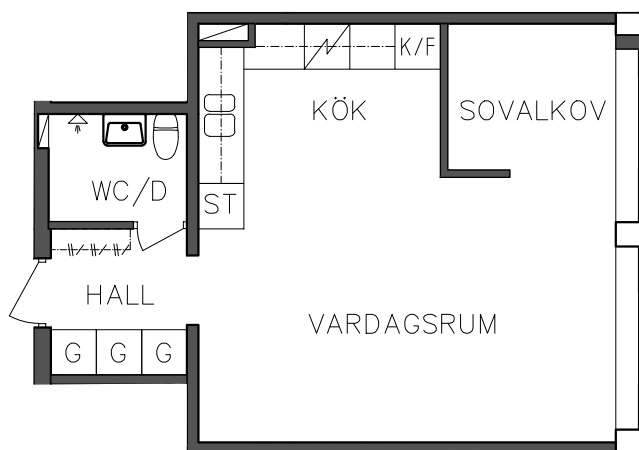

FRIBO
FRISTADBOSTÄDER AB

Åsboplan 3

Våning 2 trappor

2 RoK, 56,40 m²

101 02 313

	Städsåp		Diskmaskin
	Garderob		Spis
	Högskåp		Kyl och Frys

SEKTION

NORR

PLAN

ORIENTERINGSGIFUR

SKALA 1:100

FRIBO
FRISTADBOSTÄDER AB

Åsboplan 3
Våning 2 trappor
1 RoK, 37,20 m²
101 02 314

NORR

PLAN

ORIENTERINGSFIGUR

Städsååp

Spis

Garderob

Kyl och Frys

SKALA 1:100

FRIBO
FRISTADBOSTÄDER AB

Åsboplan 3

Våning 2 trappor

2 RoK, 56,40 m²

101 02 315

	Städsåp		Diskmaskin
	Garderob		Spis
	Högskåp		Kyl och Frys

NORR

PLAN

ORIENTERINGSGIFUR

SKALA 1:100