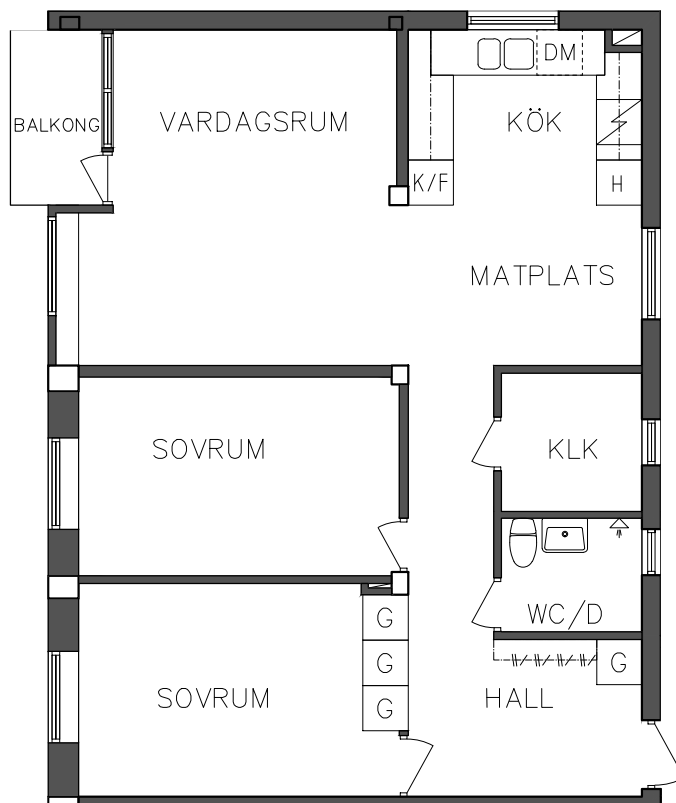

SEKTION

NORR

PLAN

ORIENTERINGSGIFUR

SKALA 1:100

FRIBO
FRISTADBOSTÄDER AB

Åsboplan 3

Våning 2 trappor

3 RoK, 75 m²

101 02 311

 Städsåp	 Diskmaskin
 Garderob	 Spis
 Högskåp	 Kyl och Frys

SEKTION

NORR

PLAN

ORIENTERINGSFIGUR

SKALA 1:100

FRIBO
FRISTADBOSTÄDER AB

Åsboplan 3
Våning 2 trappor
3 RoK, 75 m²
101 02 312

SEKTION

NORR

PLAN

ORIENTERINGSFIGUR

G

Garderob

FRIBO
FRISTADBOSTÄDER AB

Åsboplan 3

Våning 2 trappor

2 RoK, 56,40 m²

101 02 313

	Städsåp		Diskmaskin
	Garderob		Spis
	Högskåp		Kyl och Frys

SEKTION

NORR