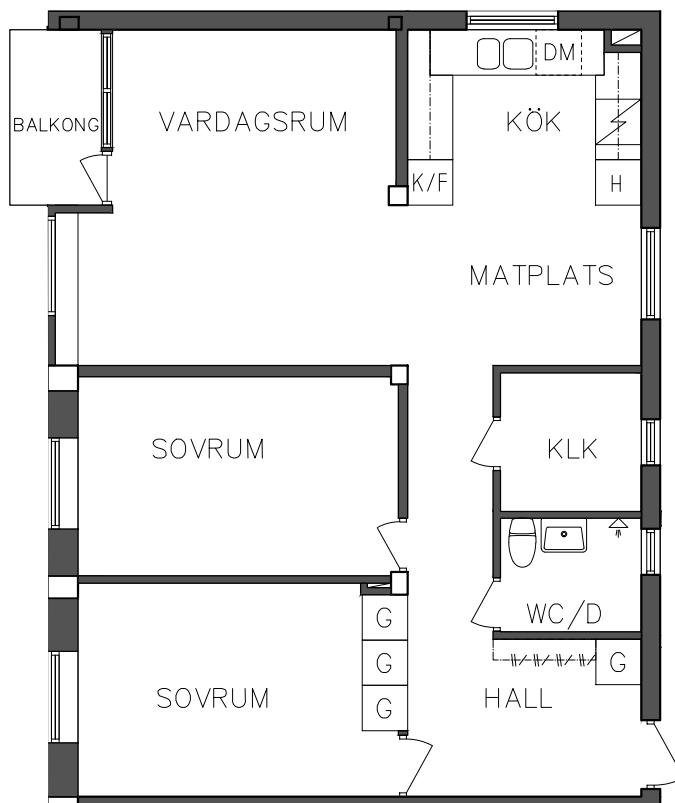

ORIENTERINGSGIFUR

SKALA 1:100

FRIBO
FRISTADBOSTÄDER AB

Åsboplan 5

Våning 1 trappa

3 RoK, 75 m²

101 03 206

 Städsåp	 Diskmaskin
 Garderob	 Spis
 Högskåp	 Kyl och Frys

SEKTION

NORR

PLAN

ORIENTERINGSFIGUR

SKALA 1:100

FRIBO
FRISTADBOSTÄDER AB

Åsboplan 5

Våning 1 trappa

3 RoK, 75 m²

101 03 207

SEKTION

NORR

PLAN

ORIENTERINGSGIFUR

G Garderob

H Högskåp

DM Diskmaskin

Spis

K/F Kyl och Frys

SKALA 1:100

FRIBO
FRISTADBOSTÄDER AB

Åsboplan 5

Våning 1 trappa

2 RoK, 56,40 m²