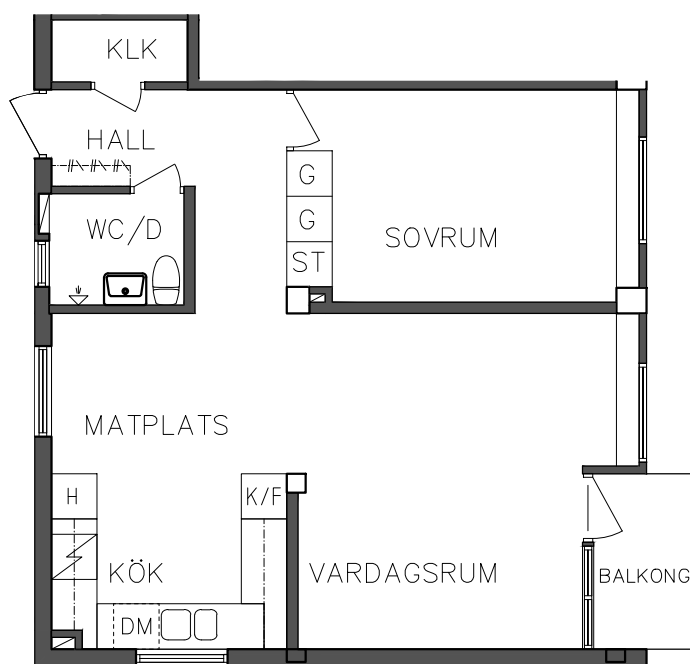

Åsboplan 5
Våning 1 trappa
1 RoK, 37,20 m²
101 03 209

SEKTION

NORR

PLAN

ORIENTERINGSGIFUR

ST Städskåp

SPIS Spis

G Garderob

K/F Kyl och Frys

SKALA 1:100

FRIBO
FRISTADBOSTÄDER AB

Åsboplan 5

Våning 1 trappa

2 RoK, 56,40 m²

101 03 210

 ST	Städsåp	 DM	Diskmaskin
 G	Garderob		Spis
 H	Högskåp	 K/F	Kyl och Frys

SEKTION

NORR

PLAN

ORIENTERINGSFIGUR

SKALA 1:100

FRIBO
FRISTADBOSTÄDER AB

Åsboplan 5

Våning 2 trappor

3 RoK, 75 m²

101 03 311

 Städsåp	 Diskmaskin
 Garderob	 Spis
 Högskåp	 Kyl och Frys

SEKTION

NORR

PLAN

ORIENTERINGSFIGUR

SKALA 1:100