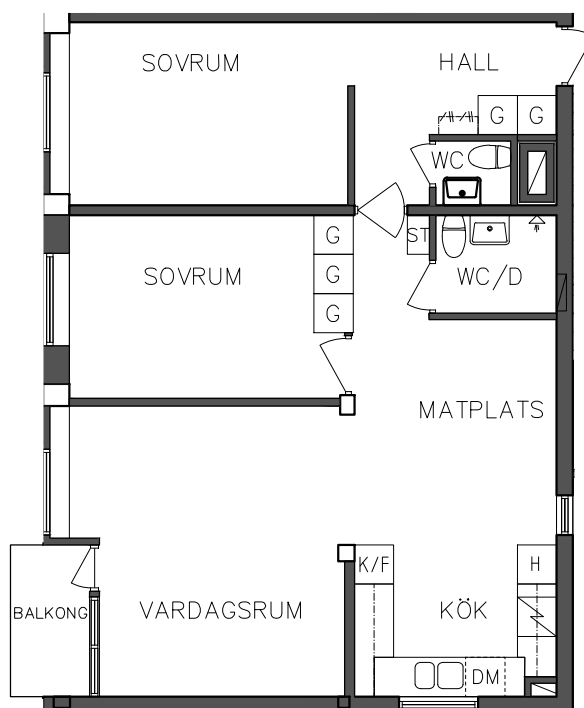

FRIBO
FRISTADBOSTÄDER AB

Åsboplan 5

Entréplan

2 RoK, 56,40 m²
101 03 105

	Städsåp		Diskmaskin
	Garderob		Spis
	Högskåp		Kyl och Frys

SEKTION

NORR

PLAN

ORIENTERINGSGIFUR

SKALA 1:100

FRIBO
FRISTADBOSTÄDER AB

Åsboplan 5

Våning 1 trappa

3 RoK, 75 m²

101 03 206

 Städsåp	 Diskmaskin
 Garderob	 Spis
 Högskåp	 Kyl och Frys

SEKTION

NORR

PLAN

ORIENTERINGSFIGUR

SKALA 1:100

FRIBO
FRISTADBOSTÄDER AB

Åsboplan 5

Våning 1 trappa

3 RoK, 75 m²

101 03 207

SEKTION

NORR

PLAN

ORIENTERINGSGIFUR

G Garderob

H Högskåp