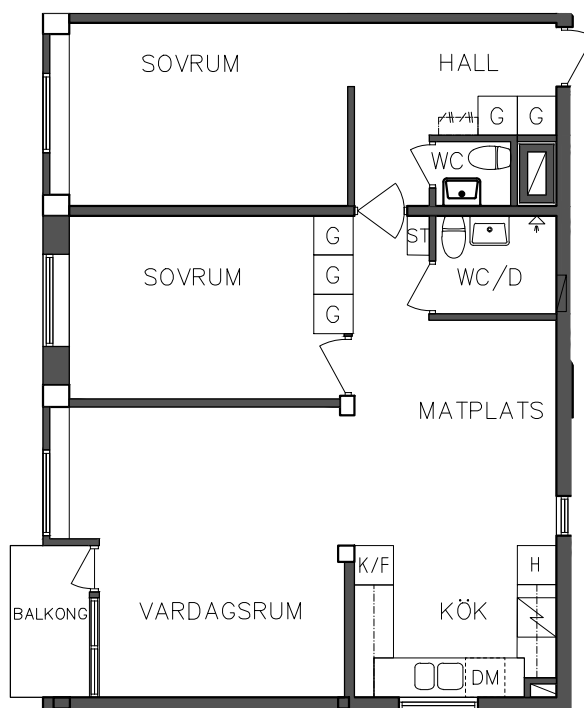

K/F Kyl och Frys

SKALA 1:100

FRIBO
FRISTADBOSTÄDER AB

Åsboplan 5

Våning 1 trappa

2 RoK, 56,40 m²

101 03 210

 ST	Städsåp	 DM	Diskmaskin
 G	Garderob		Spis
 H	Högskåp	 K/F	Kyl och Frys

SEKTION

NORR

PLAN

ORIENTERINGSFIGUR

SKALA 1:100

FRIBO
FRISTADBOSTÄDER AB

Åsboplan 5

Våning 2 trappor

3 RoK, 75 m²

101 03 311

 Städsåp	 Diskmaskin
 Garderob	 Spis
 Högskåp	 Kyl och Frys

SEKTION

NORR

PLAN

ORIENTERINGSFIGUR

SKALA 1:100

FRIBO
FRISTADBOSTÄDER AB

Åsboplan 5
Våning 2 trappor
3 RoK, 75 m²
101 03 312

SEKTION

NORR

PLAN

ORIENTERINGSGIFUR

G Garderob

H Högsåp