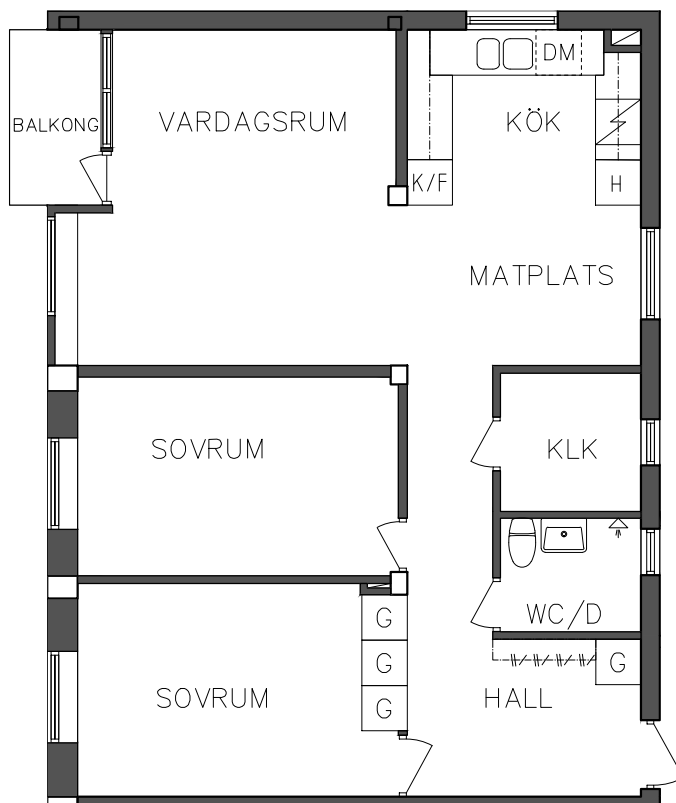

SEKTION

NORR

PLAN

ORIENTERINGSFIGUR

SKALA 1:100

FRIBO
FRISTADBOSTÄDER AB

Åsboplan 5

Våning 2 trappor

3 RoK, 75 m²

101 03 311

 Städsåp	 Diskmaskin
 Garderob	 Spis
 Högskåp	 Kyl och Frys

SEKTION

NORR

PLAN

ORIENTERINGSFIGUR

SKALA 1:100

FRIBO
FRISTADBOSTÄDER AB

Åsboplan 5
Våning 2 trappor
3 RoK, 75 m²
101 03 312

SEKTION

NORR

PLAN

ORIENTERINGSGIFUR

G Garderob

H Högsåp

DM Diskmaskin

Spis

K/F Kyl och Frys

SKALA 1:100

FRIBO
FRISTADBOSTÄDER AB

Åsboplan 5
Våning 2 trappor
2 RoK, 56,40 m²
101 03 313

	Städsåp		Diskmaskin
	Garderob		Spis
	Högsåp		Kyl och Frys

SEKTION