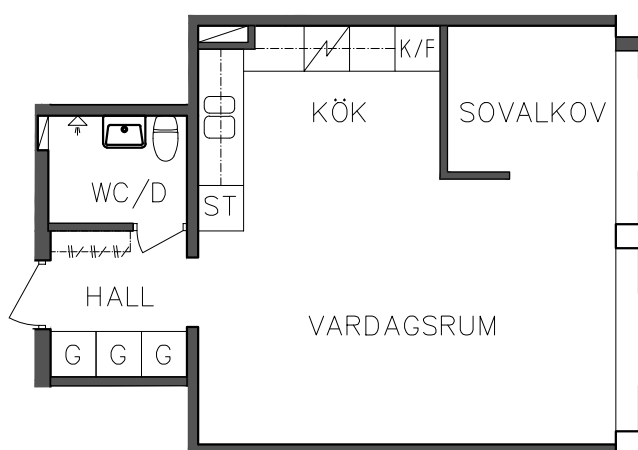

DM Diskmaskin

Spis

K/F Kyl och Frys

SKALA 1:100

FRIBO
FRISTADBOSTÄDER AB

Åsboplan 5

Våning 1 trappa

2 RoK, 56,40 m²

101 03 208

	Städsåp		Diskmaskin
	Garderob		Spis
	Högsåp		Kyl och Frys

SEKTION

NORR

PLAN

ORIENTERINGSFIGUR

SKALA 1:100

FRIBO
FRISTADBOSTÄDER AB

Åsboplan 5
Våning 1 trappa
1 RoK, 37,20 m²
101 03 209

SEKTION

NORR

PLAN

ORIENTERINGSGIFUR

ST Städskåp

SPIS Spis

G Garderob

K/F Kyl och Frys

SKALA 1:100

FRIBO
FRISTADBOSTÄDER AB

Åsboplan 5

Våning 1 trappa

2 RoK, 56,40 m²

101 03 210

 ST	Städsåp	 DM	Diskmaskin
 G	Garderob		Spis
 H	Högskåp	 K/F	Kyl och Frys