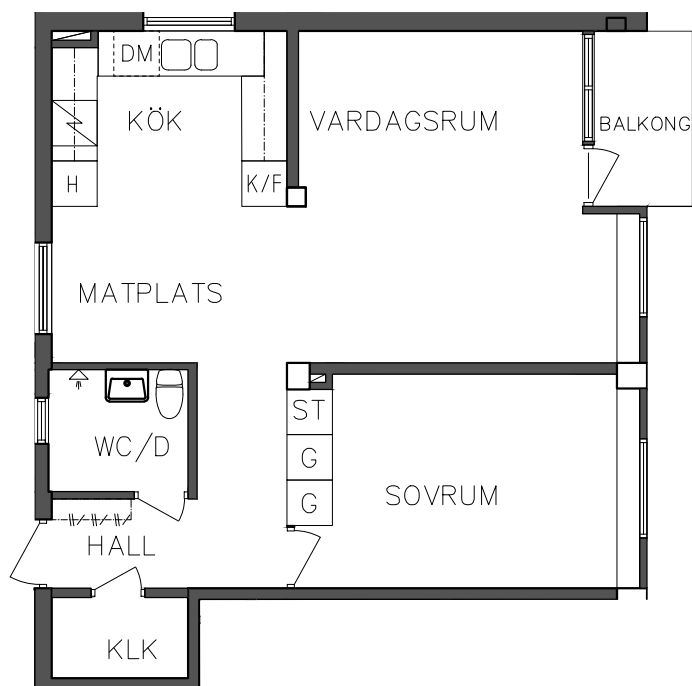

FRIBO
FRISTADBOSTÄDER AB

Åsboplan 5
Våning 2 trappor
3 RoK, 75 m²
101 03 312

SEKTION

NORR

PLAN

ORIENTERINGSGIFUR

G Garderob

H Högsåp

DM Diskmaskin

Spis

K/F Kyl och Frys

SKALA 1:100

FRIBO
FRISTADBOSTÄDER AB

Åsboplan 5
Våning 2 trappor
2 RoK, 56,40 m²
101 03 313

	Städsåp		Diskmaskin
	Garderob		Spis
	Högsåp		Kyl och Frys

SEKTION

NORR

PLAN

ORIENTERINGSGIFUR

SKALA 1:100

FRIBO
FRISTADBOSTÄDER AB

Åsboplan 5
Våning 2 trappor
1 RoK, 37,20 m²
101 03 314

NORR

PLAN

ORIENTERINGSGIFUR

Städsååp

Spis

Garderob

Kyl och Frys

SKALA 1:100

FRIBO
FRISTADBOSTÄDER AB

Åsboplan 5