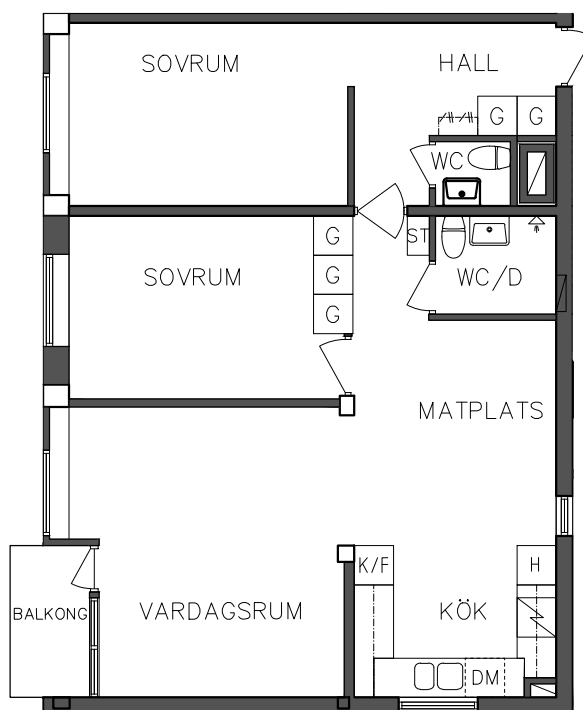

FRIBO
FRISTADBOSTÄDER AB

Åsboplan 5

Entréplan

3 RoK, 75 m²
101 03 101

- | | | | |
|----|----------|------|--------------|
| ST | Städsåp | DM | Diskmaskin |
| G | Garderob | Spis | |
| H | Högsåp | K/F | Kyl och Frys |

NORR

ORIENTERINGSFIGUR

SKALA 1:100

FRIBO
FRISTADBOSTÄDER AB

Åsboplan 5

Entréplan

3 RoK, 75 m²
101 03 102

SEKTION

NORR

PLAN

ORIENTERINGSFIGUR

G Garderob

H Högskåp

DM Diskmaskin

Spis

K/F Kyl och Frys

SKALA 1:100

FRIBO
FRISTADBOSTÄDER AB

Åsboplan 5

Entréplan

2 RoK, 56,40 m²
101 03 103

	Städsåp		Diskmaskin
	Garderob		Spis
	Högsåp		Kyl och Frys

SEKTION

NORR