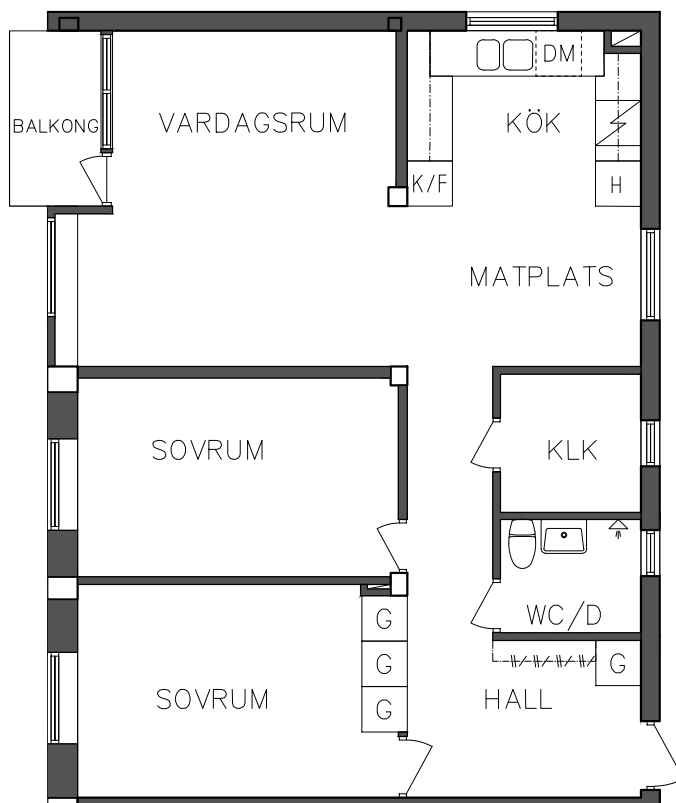

FRIBO
FRISTADBOSTÄDER AB

Åsboplan 5

Entréplan

3 RoK, 75 m²
101 03 101

- | | | | |
|----|----------|------|--------------|
| ST | Städsåp | DM | Diskmaskin |
| G | Garderob | Spis | |
| H | Högsåp | K/F | Kyl och Frys |

NORR

ORIENTERINGSFIGUR

SKALA 1:100

FRIBO
FRISTADBOSTÄDER AB

Åsboplan 5

Entréplan

3 RoK, 75 m²
101 03 102

SEKTION

NORR

PLAN

ORIENTERINGSFIGUR

G Garderob

H Högskåp

DM Diskmaskin

Spis

K/F Kyl och Frys

SKALA 1:100

FRIBO
FRISTADBOSTÄDER AB

Åsboplan 5

Entréplan

2 RoK, 56,40 m²
101 03 103

	Städsåp		Diskmaskin
	Garderob		Spis
	Högsåp		Kyl och Frys

SEKTION

NORR