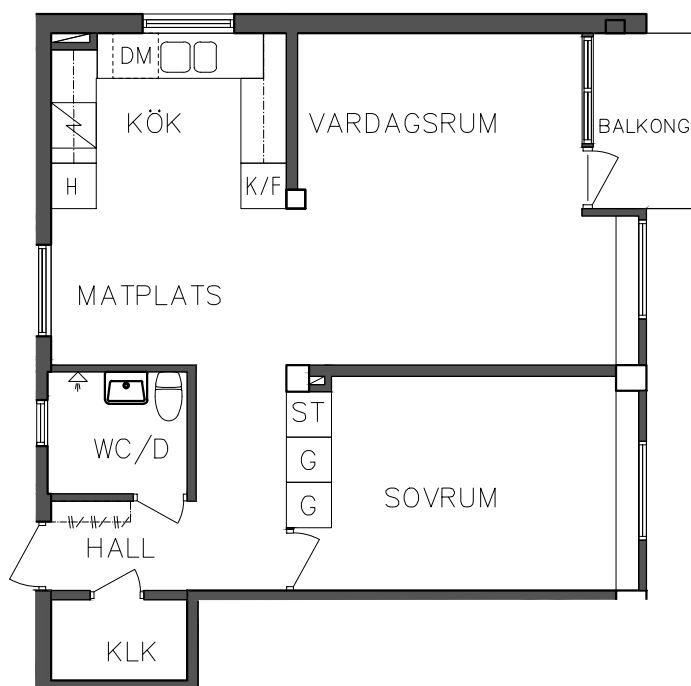

3 RoK, 75 m²

101 03 207

SEKTION

NORR

PLAN

ORIENTERINGSGIFUR

G Garderob

H Högskåp

DM Diskmaskin

Spis

K/F Kyl och Frys

SKALA 1:100

FRIBO
FRISTADBOSTÄDER AB

Åsboplan 5

Våning 1 trappa

2 RoK, 56,40 m²

101 03 208

	Städsåp		Diskmaskin
	Garderob		Spis
	Högsåp		Kyl och Frys

SEKTION

NORR

PLAN

ORIENTERINGSFIGUR

SKALA 1:100

FRIBO
FRISTADBOSTÄDER AB

Åsboplan 5
Våning 1 trappa
1 RoK, 37,20 m²
101 03 209

SEKTION

NORR

PLAN

ORIENTERINGSGIFUR

ST Städskåp

SPIS Spis

G Garderob