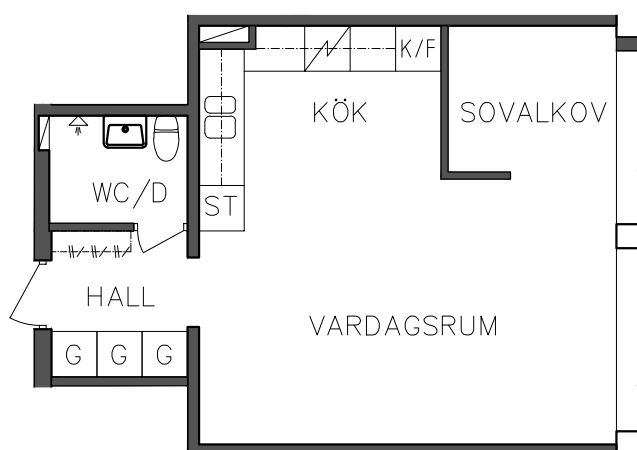

SKALA 1:100

FRIBO
FRISTADBOSTÄDER AB

Åsboplan 5

Entréplan

2 RoK, 56,40 m²
101 03 103

	Städsåp		Diskmaskin
	Garderob		Spis
	Högsåp		Kyl och Frys

SEKTION

NORR

PLAN

ORIENTERINGSGIFUR

SKALA 1:100

FRIBO
FRISTADBOSTÄDER AB

Åsboplan 5

Entréplan

1 RoK, 37,20 m²
101 03 104

SEKTION

NORR

PLAN

ORIENTERINGSGIFUR

ST Städskåp

Spis

G Garderob

K/F Kyl och Frys

SKALA 1:100

FRIBO
FRISTADBOSTÄDER AB

Åsboplan 5

Entréplan

2 RoK, 56,40 m²
101 03 105

	Städsåp		Diskmaskin
	Garderob		Spis
	Högskåp		Kyl och Frys

SEKTION

NORR

PLAN