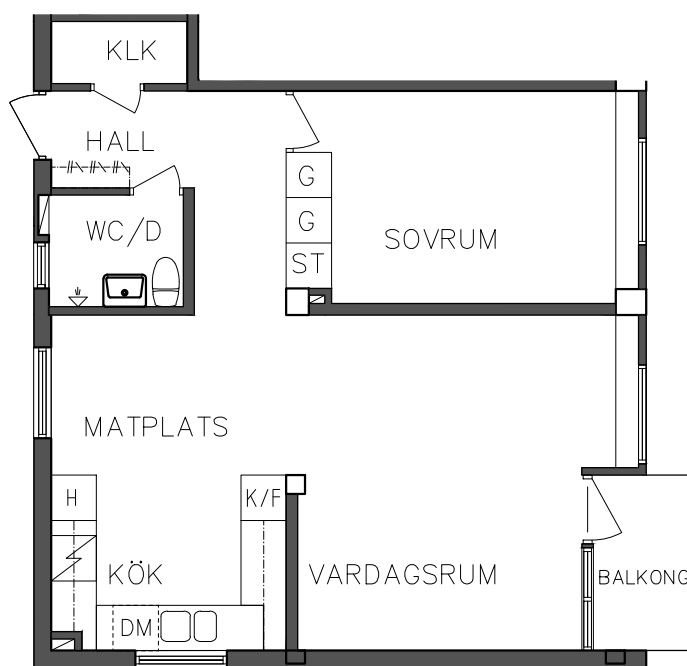

FRIBO
FRISTADBOSTÄDER AB

Åsboplan 5

Entréplan

2 RoK, 56,40 m²
101 03 105

	Städsåp		Diskmaskin
	Garderob		Spis
	Högskåp		Kyl och Frys

SEKTION

NORR

PLAN

NORR

PLAN

ORIENTERINGSGIFUR

SKALA 1:100

FRIBO
FRISTADBOSTÄDER AB

Åsboplan 5
Våning 2 trappor
1 RoK, 37,20 m²
101 03 314

NORR

PLAN

ORIENTERINGSGIFUR

Städsååp

Spis

Garderob

Kyl och Frys

SKALA 1:100

FRIBO
FRISTADBOSTÄDER AB

Åsboplan 5

Våning 2 trappor

2 RoK, 56,40 m²

101 03 315

	Städsåp		Diskmaskin
	Garderob		Spis
	Högskåp		Kyl och Frys

NORR

PLAN

ORIENTERINGSGIFUR

SKALA 1:100