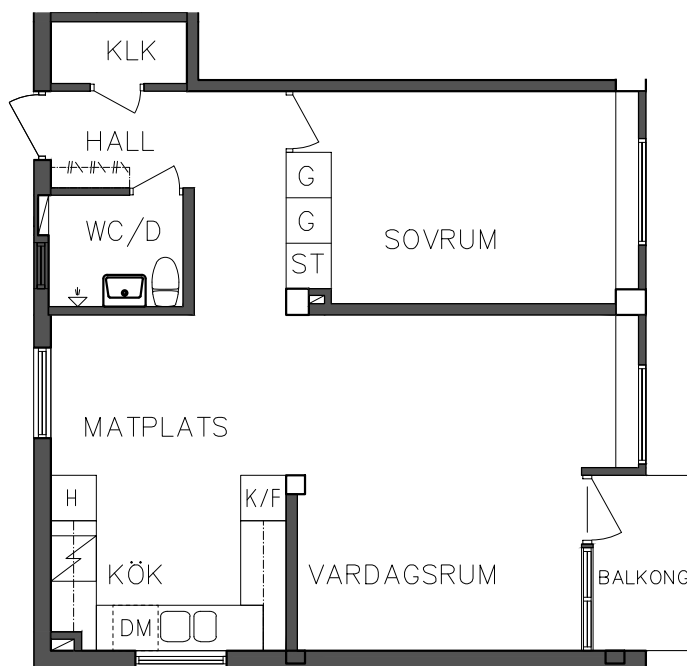

PLAN

ORIENTERINGSGIFUR

SKALA 1:100

FRIBO
FRISTADBOSTÄDER AB

Åsboplan 5

Entréplan

1 RoK, 37,20 m²
101 03 104

SEKTION

NORR

PLAN

ORIENTERINGSGIFUR

ST Städskåp

Spis

G Garderob

K/F Kyl och Frys

SKALA 1:100

FRIBO
FRISTADBOSTÄDER AB

Åsboplan 5

Entréplan

2 RoK, 56,40 m²
101 03 105

	Städsåp		Diskmaskin
	Garderob		Spis
	Högskåp		Kyl och Frys

SEKTION

NORR

PLAN

ORIENTERINGSGIFUR

SKALA 1:100

FRIBO
FRISTADBOSTÄDER AB

Åsboplan 5

Våning 1 trappa

3 RoK, 75 m²

101 03 206

 Städsåp	 Diskmaskin
 Garderob	 Spis
 Högskåp	 Kyl och Frys