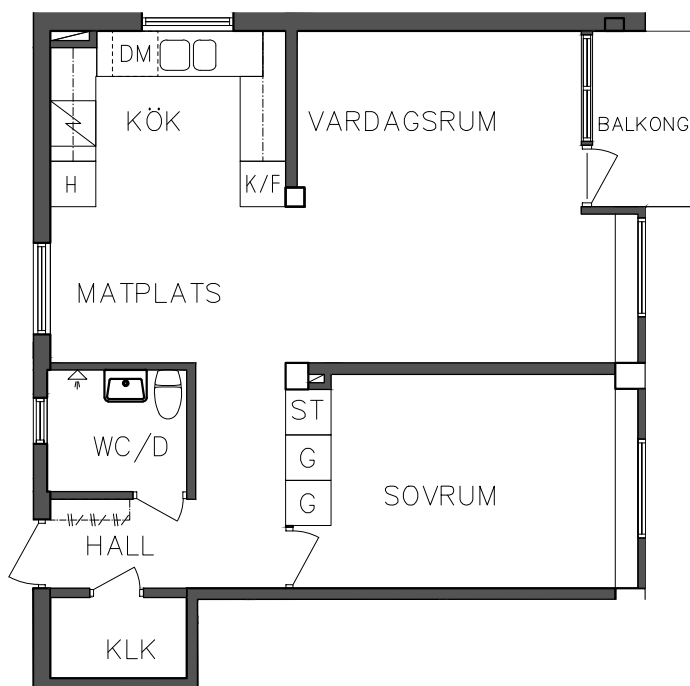

NORR

PLAN

ORIENTERINGSFIGUR

G Garderob

H Högskåp

DM Diskmaskin

Spis

K/F Kyl och Frys

SKALA 1:100

FRIBO
FRISTADBOSTÄDER AB

Åsboplan 5

Entréplan

2 RoK, 56,40 m²
101 03 103

	Städsåp		Diskmaskin
	Garderob		Spis
	Högsåp		Kyl och Frys

SEKTION

NORR

PLAN

ORIENTERINGSGIFUR

SKALA 1:100

FRIBO
FRISTADBOSTÄDER AB

Åsboplan 5

Entréplan

1 RoK, 37,20 m²
101 03 104

SEKTION

FRIBO
FRISTADBOSTÄDER AB

Åsboplan 5

Entréplan

2 RoK, 56,40 m²
101 03 105

	Städsåp		Diskmaskin
	Garderob		Spis
	Högskåp		Kyl och Frys

SEKTION

NORR

PLAN