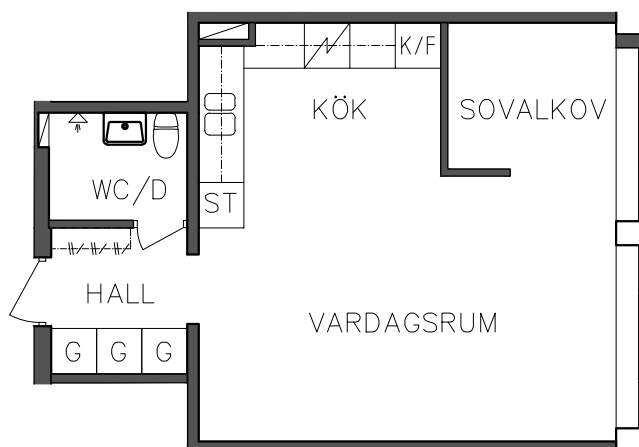

FRIBO
FRISTADBOSTÄDER AB

Åsboplan 5
Våning 2 trappor
3 RoK, 75 m²
101 03 312

SEKTION

NORR

PLAN

ORIENTERINGSGIFUR

G Garderob

H Högsåp

DM Diskmaskin

Spis

K/F Kyl och Frys

SKALA 1:100

FRIBO
FRISTADBOSTÄDER AB

Åsboplan 5
Våning 2 trappor
2 RoK, 56,40 m²
101 03 313

	Städsåp		Diskmaskin
	Garderob		Spis
	Högsåp		Kyl och Frys

SEKTION

NORR

PLAN

ORIENTERINGSGIFUR

SKALA 1:100

FRIBO
FRISTADBOSTÄDER AB

Åsboplan 5
Våning 2 trappor
1 RoK, 37,20 m²
101 03 314

NORR

PLAN

ORIENTERINGSGIFUR

Städsååp

Spis

Garderob

Kyl och Frys

SKALA 1:100

FRIBO
FRISTADBOSTÄDER AB

Åsboplan 5