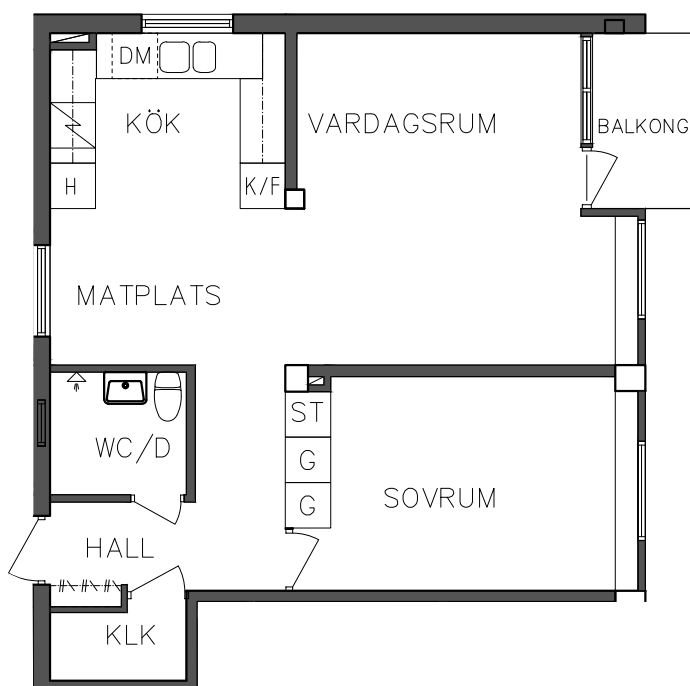

SKALA 1:100

Åsboplan 7
 Våning 2 trappor
 2 RoK, 54 m²
 101 04 313

- G Garderob
- ST Städskåp
- DM Diskmaskin
- / Spis
- K/F Kyl och Frys

NORR

PLAN

ORIENTERINGSFIGUR

SKALA 1:100

FRIBO
FRISTADBOSTÄDER AB

SKALA 1:100

H	Högsåp	DM	Diskmaskin
G	Garderob	Spis	Spis
ST	Städsåp	K/F	Kyl och Frys

FRIBO
FRISTADBOSTÄDER AB

Åsboplan 7
Våning 2 trappor
2 RoK, 56,40 m²
101 04 316

	Högsåp		Diskmaskin
	Garderob		Spis
	Städsåp		Kyl och Frys

SEKTION

NORR

PLAN

ORIENTERINGSGIFUR

SKALA 1:100

FRIBO
FRISTADBOSTÄDER AB

Åsboplan 7
Våning 2 trappor
1 RoK, 37,20 m²
101 04 317

SEKTION

FRIBO
FRISTADBOSTÄDER AB

Åsboplan 7
Våning 2 trappor
2 RoK, 56,40 m²
101 04 318

	Högsåp		Diskmaskin
	Garderob		Spis
	Städsåp		Kyl och Frys

NORR

PLAN

ORIENTERINGSFIGUR

SKALA 1:100