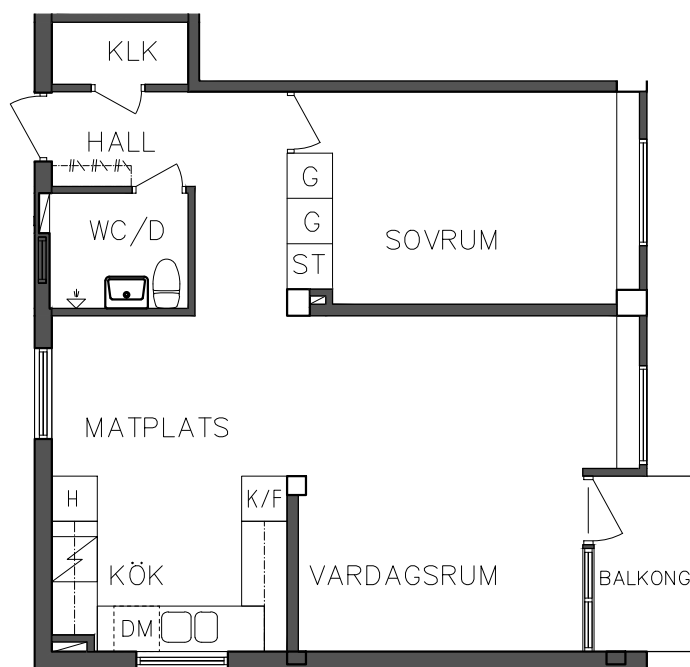

Åsboplan 7
Våning 1 trappa
1 RoK, 37,20 m²
101 04 211

SEKTION

NORR

PLAN

ORIENTERINGSGIFUR

G Garderob

Spis

ST Städskåp

K/F Kyl och Frys

SKALA 1:100

FRIBO
FRISTADBOSTÄDER AB

Åsboplan 7
Våning 1 trappa
2 RoK, 56,40 m²
101 04 212

	Högsåp		Diskmaskin
	Garderob		Spis
	Städsåp		Kyl och Frys

NORR

PLAN

ORIENTERINGSGIFUR

SKALA 1:100

Åsboplan 7
 Våning 2 trappor
 2 RoK, 54 m²
 101 04 313

- G Garderob
- ST Städskåp
- DM Diskmaskin
- / Spis
- K/F Kyl och Frys

NORR

PLAN

ORIENTERINGSFIGUR

SKALA 1:100

FRIBO
FRISTADBOSTÄDER AB

Åsboplan 7

Våning 2 trappor

4 RoK, 99 m²

101 04 315

SEKTION

NORR

PLAN

ORIENTERINGSFIGUR