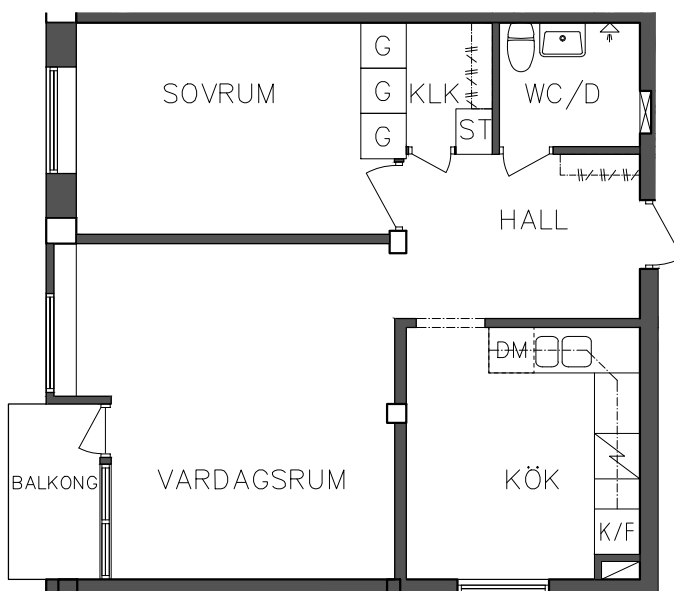

Åsboplan 7
Våning 1 trappa
1 RoK, 37,20 m²
101 04 211

SEKTION

NORR

PLAN

ORIENTERINGSGIFUR

G Garderob

Spis

ST Städskåp

K/F Kyl och Frys

SKALA 1:100

FRIBO
FRISTADBOSTÄDER AB

Åsboplan 7
Våning 1 trappa
2 RoK, 56,40 m²
101 04 212

	Högsåp		Diskmaskin
	Garderob		Spis
	Städsåp		Kyl och Frys

NORR

PLAN

ORIENTERINGSGIFUR

SKALA 1:100

Åsboplan 7
 Våning 2 trappor
 2 RoK, 54 m²
 101 04 313

- G Garderob
- ST Städskåp
- DM Diskmaskin
- / Spis
- K/F Kyl och Frys

NORR

PLAN

ORIENTERINGSFIGUR

SKALA 1:100

FRIBO
FRISTADBOSTÄDER AB

Åsboplan 7

Våning 2 trappor

4 RoK, 99 m²

101 04 315

SEKTION

NORR

PLAN

ORIENTERINGSFIGUR