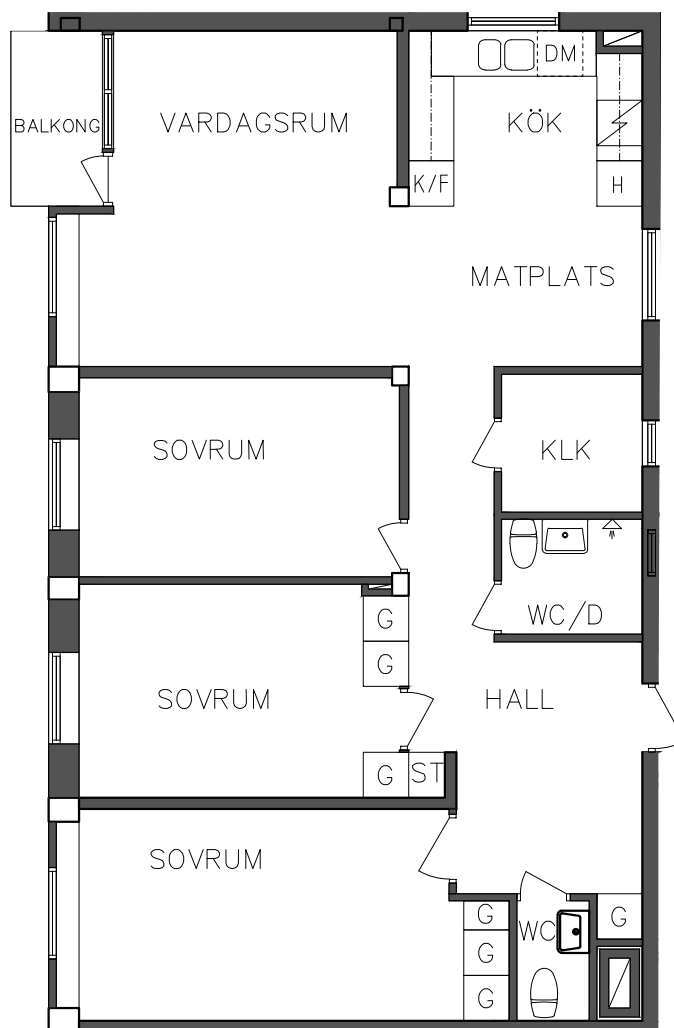

FRIBO
FRISTADBOSTÄDER AB

Åsboplan 7
Våning 1 trappa
2 RoK, 54 m²
101 04 207

G Garderob

ST Städskåp

DM Diskmaskin

Spis

Kyl och Frys

SEKTION

NORR

PLAN

ORIENTERINGSGRÄNS

SKALA 1:100

FRIBO
FRISTADBOSTÄDER AB

Åsboplan 7

Våning 1 trappa

4 RoK, 99 m²

101 04 209

SEKTION

NORR

PLAN

ORIENTERINGSGIFUR

SKALA 1:100

H	Högsåp	DM	Diskmaskin
G	Garderob	Spis	Spis
ST	Stådsåp	K/F	Kyl och Frys

FRIBO
FRISTADBOSTÄDER AB

Åsboplan 7
Våning 1 trappa
2 RoK, 56,40 m²
101 04 210

	Högsåp		Diskmaskin
	Garderob		Spis
	Städsåp		Kyl och Frys

SEKTION

NORR

PLAN

ORIENTERINGSGIFUR

SKALA 1:100

FRIBO
FRISTADBOSTÄDER AB