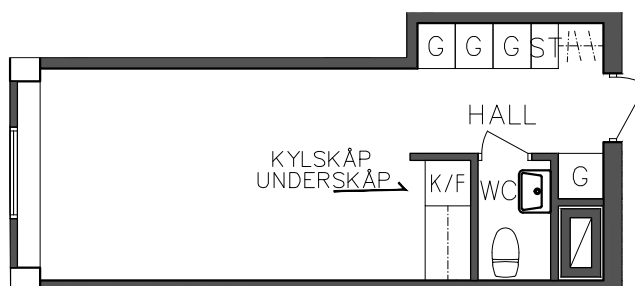

FRIBO
FRISTADBOSTÄDER AB

Åsboplan 7

Entréplan, 2 RoK, 54 m²

101 04 101

G Garderob

ST Städskåp

DM Diskmaskin

Spis

K/F Kyl och Frys

SEKTION

NORR

PLAN

ORIENTERINGSFIGUR

SKALA 1:100

Åsboplan 7
 Entréplan
 1 RoK, 25 m²
 101 04 102

NORR

PLAN

ORIENTERINGSGIFUR

G Garderob

Spis

ST Städskåp

K/F Kyl och Frys

SKALA 1:100

FRIBO
FRISTADBOSTÄDER AB

	Högsåp		Diskmaskin
	Garderob		Spis
	Städsåp		Kyl och Frys

FRIBO
FRISTADBOSTÄDER AB

Åsboplan 7

Entréplan

2 RoK, 56,40 m²
101 04 104

	Högsåp		Diskmaskin
	Garderob		Spis
	Stådsåp		Kyl och Frys

SEKTION

NORR