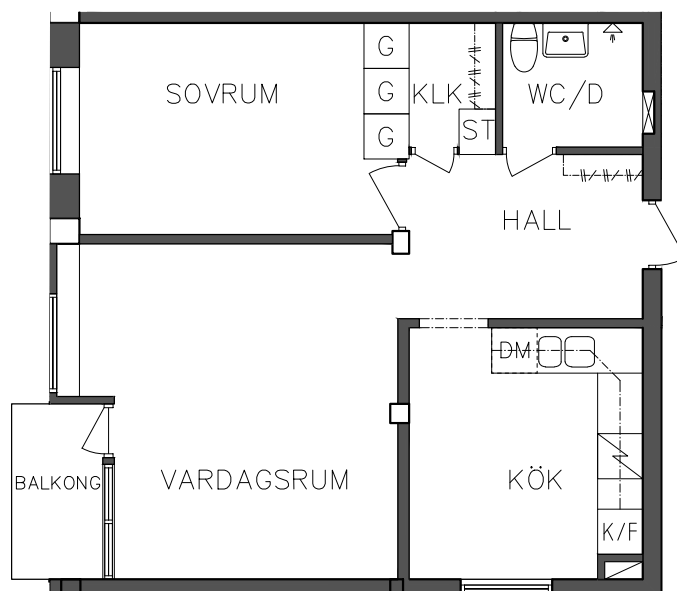

PLAN

ORIENTERINGSFIGUR

SKALA 1:100

G Garderob

ST Städskåp

 Spis

 Kyl och Frys

FRIBO
FRISTADBOSTÄDER AB

Åsboplan 7

Entréplan

2 RoK, 56,40 m²
101 04 106

	Högsåp		Diskmaskin
	Garderob		Spis
	Städsåp		Kyl och Frys

NORR

PLAN 

ORIENTERINGSGIFUR

SKALA 1:100

FRIBO
FRISTADBOSTÄDER AB

Åsboplan 7
Våning 1 trappa
2 RoK, 54 m²
101 04 207

G Garderob

ST Städskåp

DM Diskmaskin

Spis

Kyl och Frys

SEKTION

NORR

PLAN

ORIENTERINGSGRÄNS

SKALA 1:100

FRIBO
FRISTADBOSTÄDER AB

Åsboplan 7

Våning 1 trappa

4 RoK, 99 m²