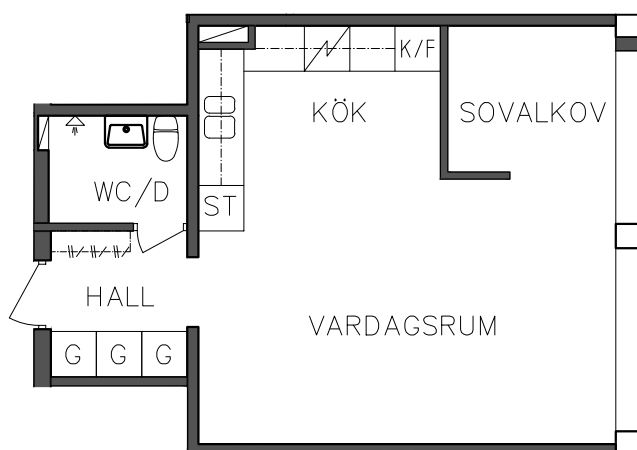

	Högsåp		Diskmaskin
	Garderob		Spis
	Städsåp		Kyl och Frys

FRIBO
FRISTADBOSTÄDER AB

Åsboplan 7

Entréplan

2 RoK, 56,40 m²
101 04 104

	Högsåp		Diskmaskin
	Garderob		Spis
	Stådsåp		Kyl och Frys

SEKTION

NORR

PLAN

ORIENTERINGSFIGUR

SKALA 1:100

FRIBO
FRISTADBOSTÄDER AB

Åsboplan 7

Entréplan

1 RoK, 37,20 m²
101 04 105

NORR

PLAN

ORIENTERINGSFIGUR

SKALA 1:100

G Garderob

ST Städskåp

 Spis

 Kyl och Frys

FRIBO
FRISTADBOSTÄDER AB

Åsboplan 7

Entréplan

2 RoK, 56,40 m²
101 04 106

	Högsåp		Diskmaskin
	Garderob		Spis
	Städsåp		Kyl och Frys

NORR

PLAN 

ORIENTERINGSGIFUR

SKALA 1:100