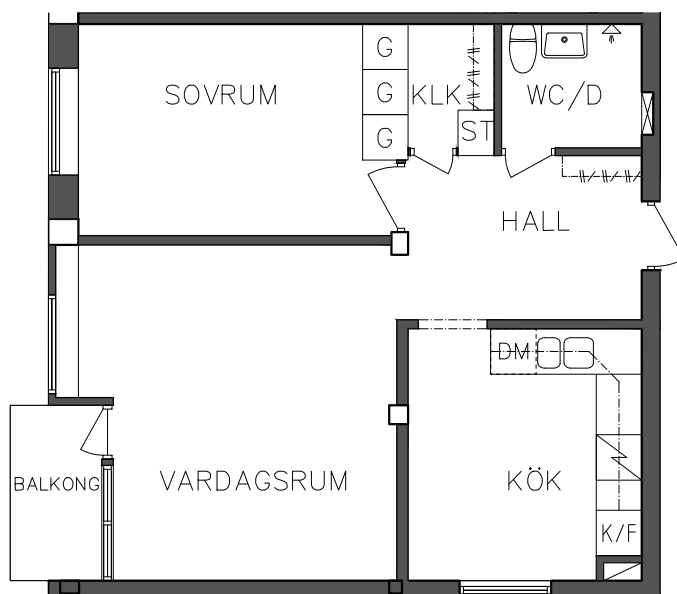

FRIBO
FRISTADBOSTÄDER AB

Åsboplan 7

Entréplan, 2 RoK, 54 m²

101 04 101

G Garderob

ST Städskåp

DM Diskmaskin

Spis

K/F Kyl och Frys

SEKTION

NORR

PLAN

ORIENTERINGSFIGUR

SKALA 1:100

Åsboplan 7
 Entréplan
 1 RoK, 25 m²
 101 04 102

NORR

PLAN

ORIENTERINGSGIFUR

G Garderob

Spis

ST Städskåp

K/F Kyl och Frys

SKALA 1:100

FRIBO
FRISTADBOSTÄDER AB

	Högsåp		Diskmaskin
	Garderob		Spis
	Städsåp		Kyl och Frys

FRIBO
FRISTADBOSTÄDER AB

Åsboplan 7

Entréplan

2 RoK, 56,40 m²
101 04 104

	Högsåp		Diskmaskin
	Garderob		Spis
	Stådsåp		Kyl och Frys

SEKTION

NORR