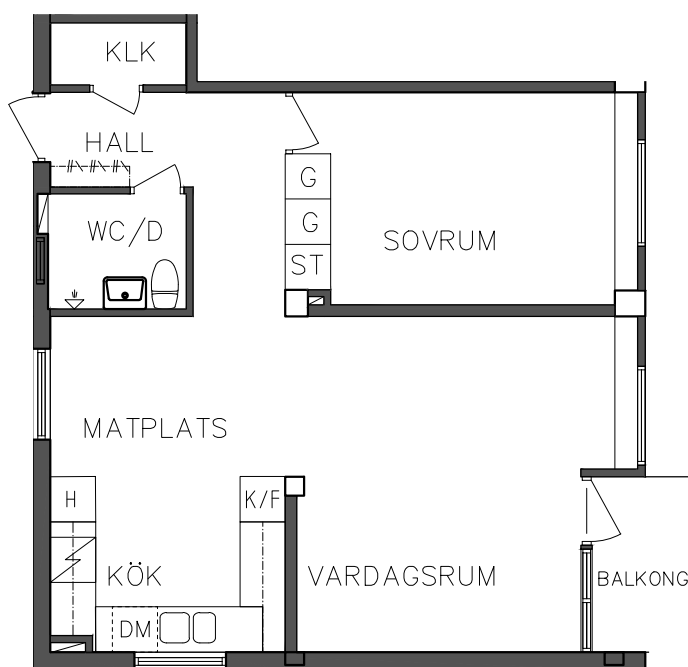

SKALA 1:100

H	Högsåp	DM	Diskmaskin
G	Garderob	Spis	Spis
ST	Städsåp	K/F	Kyl och Frys

FRIBO
FRISTADBOSTÄDER AB

Åsboplan 7
Våning 2 trappor
2 RoK, 56,40 m²
101 04 316

	Högsåp		Diskmaskin
	Garderob		Spis
	Städsåp		Kyl och Frys

SEKTION

NORR

PLAN

ORIENTERINGSGIFUR

SKALA 1:100

FRIBO
FRISTADBOSTÄDER AB

Åsboplan 7
Våning 2 trappor
1 RoK, 37,20 m²
101 04 317

SEKTION

NORR

PLAN

ORIENTERINGSGIFUR

G Garderob

Spis

ST Städsååp

K/F Kyl och Frys

SKALA 1:100

FRIBO
FRISTADBOSTÄDER AB

Åsboplan 7
Våning 2 trappor
2 RoK, 56,40 m²
101 04 318

	Högsåp		Diskmaskin
	Garderob		Spis
	Städsåp		Kyl och Frys

NORR

PLAN

ORIENTERINGSFIGUR

SKALA 1:100