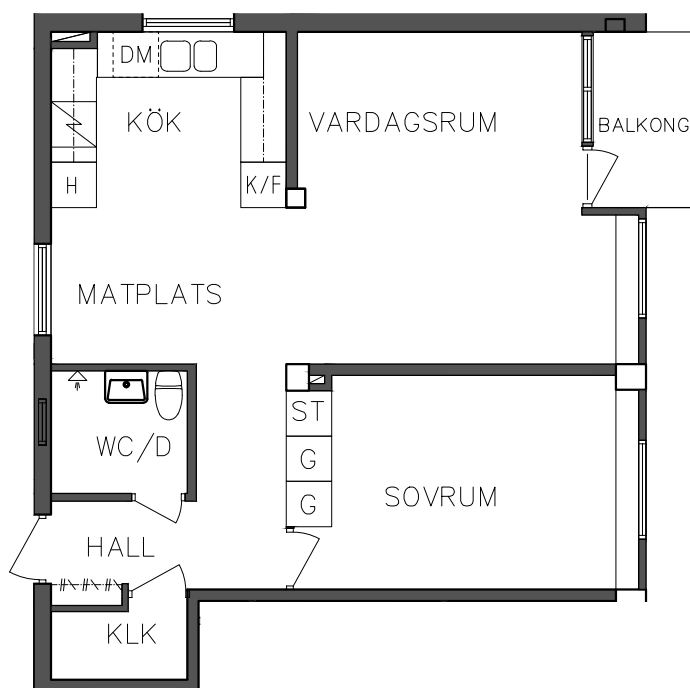

PLAN

ORIENTERINGSGIFUR

G Garderob

Spis

ST Städskåp

K/F Kyl och Frys

SKALA 1:100

FRIBO
FRISTADBOSTÄDER AB

	Högsåp		Diskmaskin
	Garderob		Spis
	Städsåp		Kyl och Frys

FRIBO
FRISTADBOSTÄDER AB

Åsboplan 7

Entréplan

2 RoK, 56,40 m²
101 04 104

	Högsåp		Diskmaskin
	Garderob		Spis
	Stådsåp		Kyl och Frys

SEKTION

NORR

PLAN

ORIENTERINGSFIGUR

SKALA 1:100

FRIBO
FRISTADBOSTÄDER AB

Åsboplan 7

Entréplan

1 RoK, 37,20 m²
101 04 105

NORR

PLAN

ORIENTERINGSFIGUR

SKALA 1:100

G Garderob

ST Städskåp

 Spis

 Kyl och Frys

FRIBO
FRISTADBOSTÄDER AB