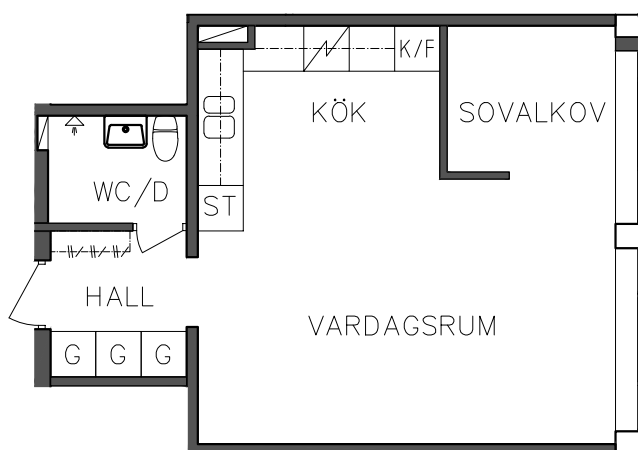

101 04 209

SEKTION

NORR

PLAN

ORIENTERINGSGIFUR

SKALA 1:100

H	Högsåp	DM	Diskmaskin
G	Garderob	Spis	Spis
ST	Stådsåp	K/F	Kyl och Frys

FRIBO
FRISTADBOSTÄDER AB

Åsboplan 7
Våning 1 trappa
2 RoK, 56,40 m²
101 04 210

	Högsåp		Diskmaskin
	Garderob		Spis
	Städsåp		Kyl och Frys

SEKTION

NORR

PLAN

ORIENTERINGSGIFUR

SKALA 1:100

FRIBO
FRISTADBOSTÄDER AB

Åsboplan 7
Våning 1 trappa
1 RoK, 37,20 m²
101 04 211

SEKTION

NORR

PLAN

ORIENTERINGSGIFUR

G Garderob

Spis

ST Städskåp

K/F Kyl och Frys

SKALA 1:100

FRIBO
FRISTADBOSTÄDER AB

Åsboplan 7
Våning 1 trappa
2 RoK, 56,40 m²
101 04 212

	Högsåp		Diskmaskin
	Garderob		Spis
	Städsåp		Kyl och Frys

NORR

PLAN

ORIENTERINGSGIFUR