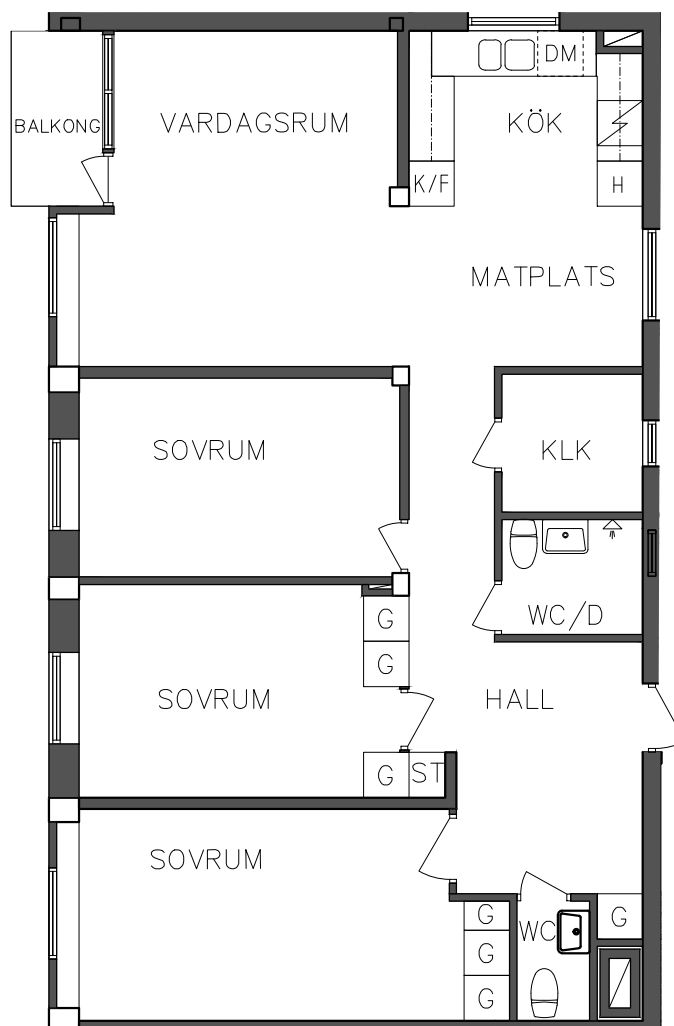

K/F Kyl och Frys

SKALA 1:100

FRIBO
FRISTADBOSTÄDER AB

Åsboplan 7
Våning 1 trappa
2 RoK, 56,40 m²
101 04 212

	Högsåp		Diskmaskin
	Garderob		Spis
	Städsåp		Kyl och Frys

NORR

PLAN

ORIENTERINGSGIFUR

SKALA 1:100

Åsboplan 7
 Våning 2 trappor
 2 RoK, 54 m²
 101 04 313

- G Garderob
- ST Städskåp
- DM Diskmaskin
- / Spis
- K/F Kyl och Frys

NORR

PLAN

ORIENTERINGSFIGUR

SKALA 1:100

FRIBO
FRISTADBOSTÄDER AB

Åsboplan 7

Våning 2 trappor

4 RoK, 99 m²

101 04 315

SEKTION

NORR

PLAN

ORIENTERINGSFIGUR

SKALA 1:100

H	Högsåp	DM	Diskmaskin
G	Garderob	Spis	Spis
ST	Städsåp	K/F	Kyl och Frys

FRIBO
FRISTADBOSTÄDER AB

Åsboplan 7
Våning 2 trappor
2 RoK, 56,40 m²
101 04 316

	Högsåp		Diskmaskin
	Garderob		Spis
	Städsåp		Kyl och Frys