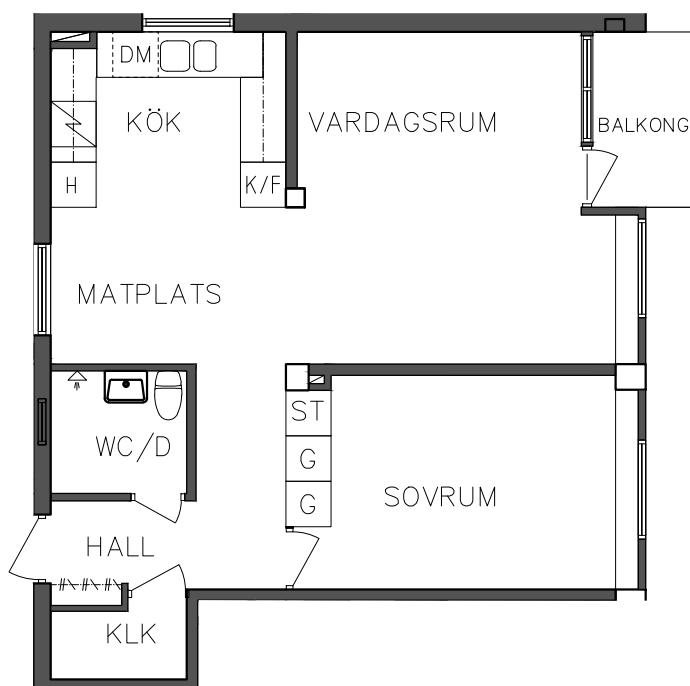

NORR

PLAN

ORIENTERINGSGRÄNS

SKALA 1:100

FRIBO
FRISTADBOSTÄDER AB

Åsboplan 7

Våning 1 trappa

4 RoK, 99 m²

101 04 209

SEKTION

NORR

PLAN

ORIENTERINGSGIFUR

SKALA 1:100

H	Högsåp	DM	Diskmaskin
G	Garderob	Spis	Spis
ST	Stådsåp	K/F	Kyl och Frys

FRIBO
FRISTADBOSTÄDER AB

Åsboplan 7
Våning 1 trappa
2 RoK, 56,40 m²
101 04 210

	Högsåp		Diskmaskin
	Garderob		Spis
	Städsåp		Kyl och Frys

SEKTION

NORR

PLAN

ORIENTERINGSGIFUR

SKALA 1:100

FRIBO
FRISTADBOSTÄDER AB

Åsboplan 7
Våning 1 trappa
1 RoK, 37,20 m²
101 04 211

SEKTION

NORR

PLAN

ORIENTERINGSGIFUR

G Garderob

Spis

ST Städskåp