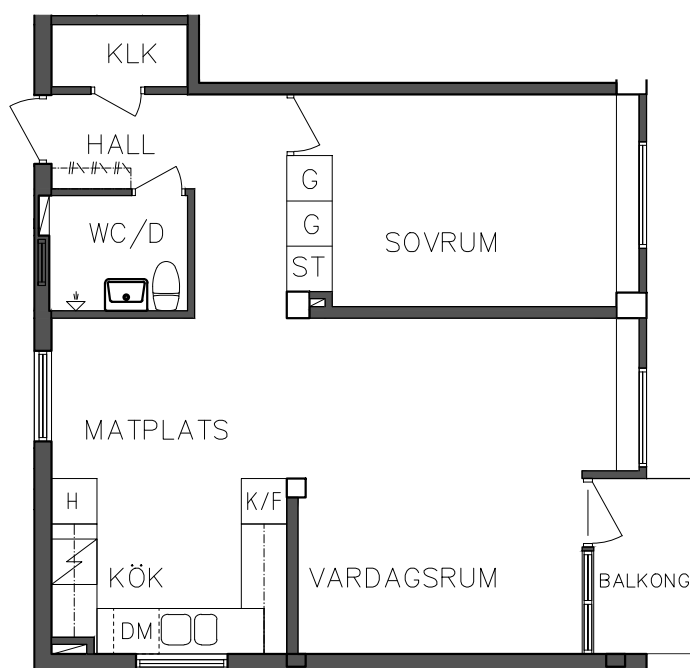

PLAN

ORIENTERINGSFIGUR

SKALA 1:100

FRIBO
FRISTADBOSTÄDER AB

Åsboplan 7

Entréplan

1 RoK, 37,20 m²
101 04 105

NORR

PLAN

ORIENTERINGSFIGUR

SKALA 1:100

G Garderob

ST Städskåp

 Spis

 Kyl och Frys

FRIBO
FRISTADBOSTÄDER AB

Åsboplan 7

Entréplan

2 RoK, 56,40 m²
101 04 106

	Högsåp		Diskmaskin
	Garderob		Spis
	Städsåp		Kyl och Frys

NORR

PLAN 

ORIENTERINGSGIFUR

SKALA 1:100

FRIBO
FRISTADBOSTÄDER AB

Åsboplan 7
Våning 1 trappa
2 RoK, 54 m²
101 04 207

G Garderob

ST Städskåp

DM Diskmaskin

Spis

Kyl och Frys

SEKTION