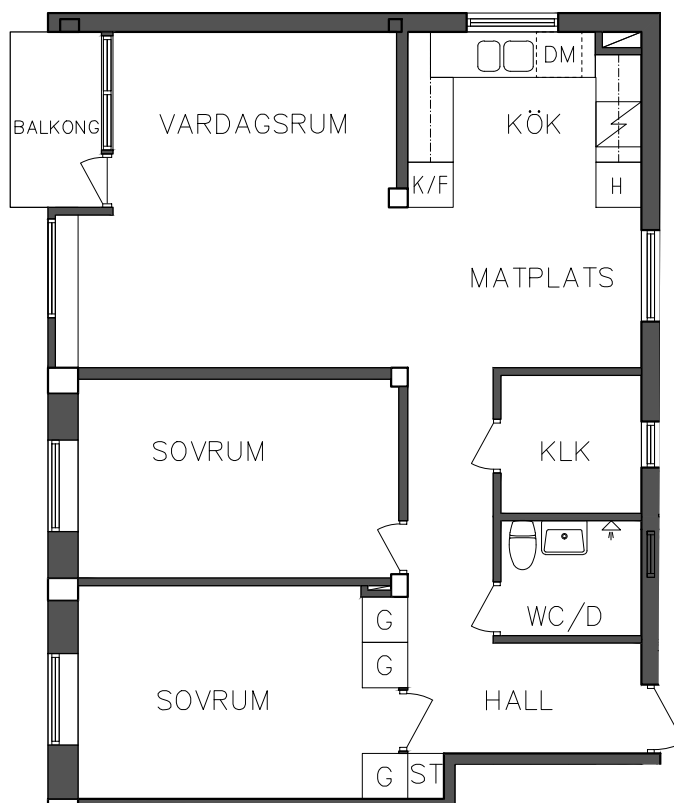

K/F Kyl och Frys

SEKTION

NORR

PLAN

ORIENTERINGSFIGUR

SKALA 1:100

Åsboplan 7
 Entréplan
 1 RoK, 25 m²
 101 04 102

NORR

PLAN

ORIENTERINGSGIFUR

G Garderob

Spis

ST Städskåp

K/F Kyl och Frys

SKALA 1:100

FRIBO
FRISTADBOSTÄDER AB

Åsboplan 7

Entréplan

3 RoK, 74 m²
101 04 103

SEKTION

NORR

PLAN

ORIENTERINGSFIGUR

SKALA 1:100

	Högsåp		Diskmaskin
	Garderob		Spis
	Städsåp		Kyl och Frys

FRIBO
FRISTADBOSTÄDER AB

Åsboplan 7

Entréplan

2 RoK, 56,40 m²
101 04 104

	Högsåp		Diskmaskin
	Garderob		Spis
	Stådsåp		Kyl och Frys

SEKTION

NORR