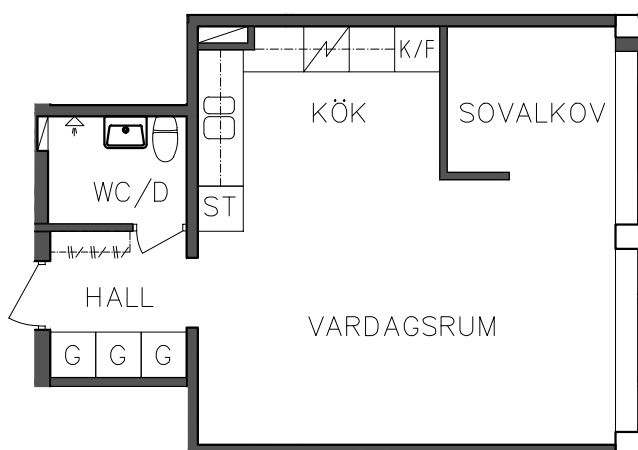

SKALA 1:100

H	Högsåp	DM	Diskmaskin
G	Garderob	Spis	Spis
ST	Städsåp	K/F	Kyl och Frys

FRIBO
FRISTADBOSTÄDER AB

Åsboplan 7
Våning 2 trappor
2 RoK, 56,40 m²
101 04 316

	Högsåp		Diskmaskin
	Garderob		Spis
	Städsåp		Kyl och Frys

SEKTION

NORR

PLAN

ORIENTERINGSGIFUR

SKALA 1:100

FRIBO
FRISTADBOSTÄDER AB

Åsboplan 7
Våning 2 trappor
1 RoK, 37,20 m²
101 04 317

SEKTION

NORR

PLAN

ORIENTERINGSGIFUR

G Garderob

Spis

ST Städsååp

K/F Kyl och Frys

SKALA 1:100

FRIBO
FRISTADBOSTÄDER AB

Åsboplan 7
Våning 2 trappor
2 RoK, 56,40 m²
101 04 318

	Högsåp		Diskmaskin
	Garderob		Spis
	Städsåp		Kyl och Frys

NORR

PLAN

ORIENTERINGSFIGUR

SKALA 1:100