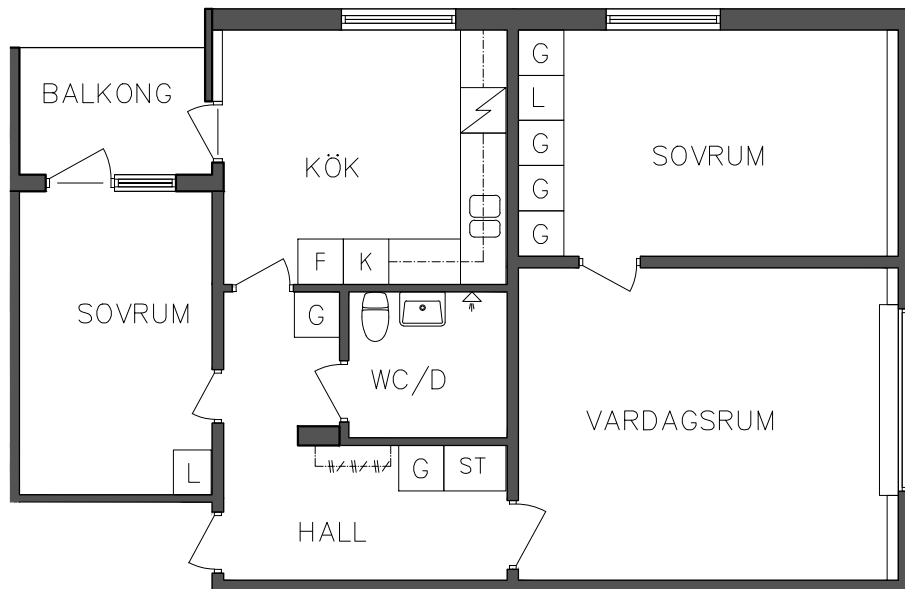

FRIBO
FRISTADBOSTÄDER AB

Prästaskogsvägen 2B
Souterrängplan
3 RoK, 74,30 m²
106 02 010

2018.06.08

L	Linneskåp		Spis
G	Garderob	K	Kyl
ST	Städsåp	F	Frys

PLAN

ORIENTERINGSGIFUR

SKALA 1:100

VISS AVVIKELSE KAN FÖREKOMMA

3 RoK, 71,20 m²

106 02 214

2018.06.08

NORR

SEKTION

PLAN

ORIENTERINGSFIGUR

SKALA 1:100

L Linneskåp

G Garderob

ST Städsåp

Spis

K Kyl

F Frys

VISS AVVIKELSE KAN FÖREKOMMA

FRIBO
FRISTADBOSTÄDER AB

Prästskogsvägen 2B

2018.06.08

Vån 1 Trappa

3 RoK, 74,30 m²

106 02 215

L	Linneskåp	Spis	
G	Garderob	K	Kyl
ST	Städsåp	F	Frys

NORR

SEKTION