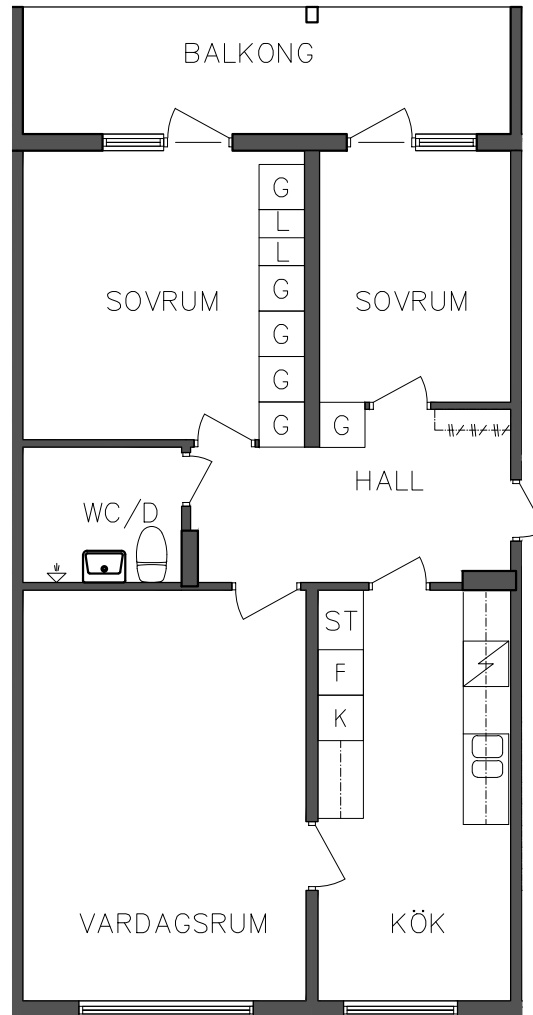

3 RoK, 74,30 m²
106 02 104

2018.06.08

L	Linneskåp		Spis
G	Garderob	K	Kyl
ST	Städsåp	F	Frys

NORR

SEKTION

PLAN

ORIENTERINGSGIFUR

SKALA 1:100

Prästskogsvägen 2B

Entréplan

2 RoK, 48,10 m²

106 02 113

2018.06.08

- G Garderob
- ST Städsåp
- L Linnesåp

- Spis
- K/F Kyl och Frys

NORR

SEKTION

PLAN

ORIENTERINGSFIGUR

SKALA 1:100

VISS AVVIKELSE KAN FÖREKOMMA

FRIBO
FRISTADBOSTÄDER AB

Prästskogsvägen 2B

Vån 1 Trappa

3 RoK, 71,20 m²

106 02 214

2018.06.08

NORR

SEKTION

PLAN

ORIENTERINGSFIGUR

SKALA 1:100