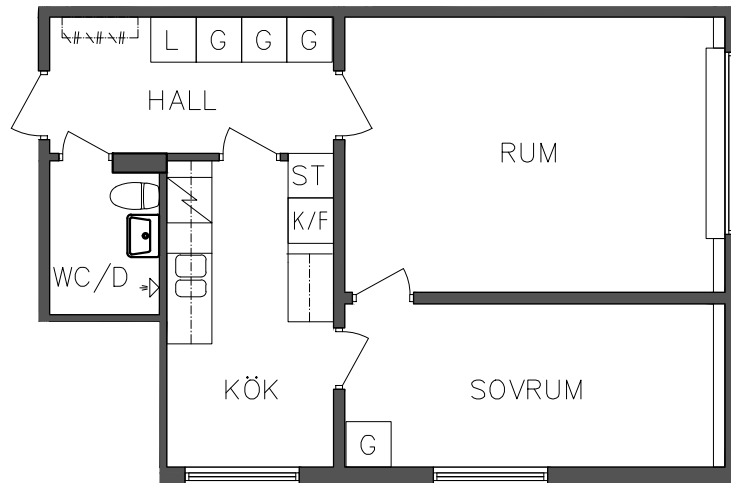

PLAN

ORIENTERINGSGIFUR

SKALA 1:100

VISS AVVIKELSE KAN FÖREKOMMA

FRIBO
FRISTADBOSTÄDER AB

Prästskogsvägen 2B

2018.06.08

Vån 1 Trappa
2 RoK, 48,10 m²
106 02 216

- G Garderob
- ST Städskåp
- L Linneskåp

- Spis
- K/F Kyl och Frys

NORR

SEKTION

PLAN

ORIENTERINGSFIGUR

SKALA 1:100

VISS AVVIKELSE KAN FÖREKOMMA