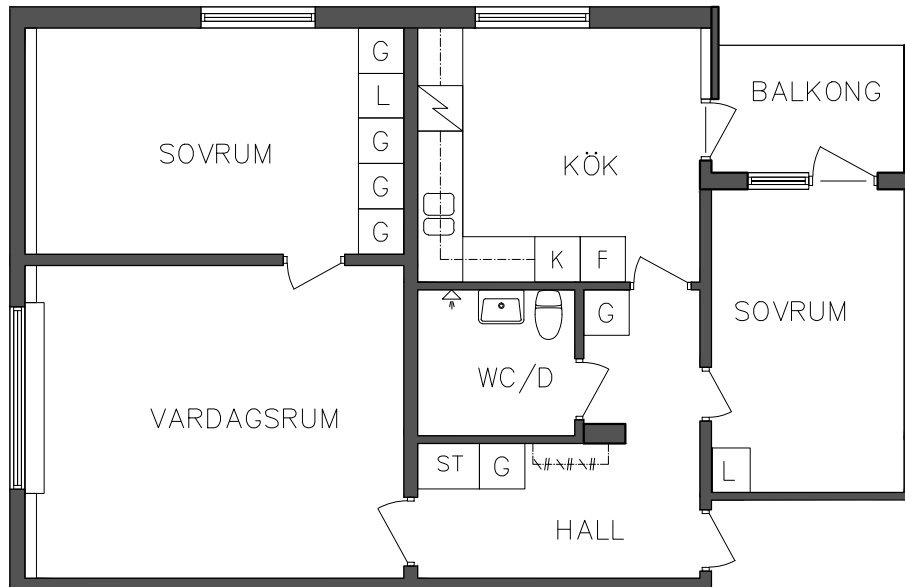

106 02 206

- G Garderob
- ST Städskåp
- L Linneskåp

- / Spis
- K/F Kyl och Frys

NORR

SEKTION

PLAN

ORIENTERINGSFIGUR

SKALA 1:100

VISS AVVIKELSE KAN FÖREKOMMA

FRIBO
FRISTADBOSTÄDER AB

Prästskogsvägen 2A

2018.06.08

Vån 1 Trappa

3 RoK, 74,30 m²

106 02 207

- L Linneskåp
- G Garderob
- ST Städskåp

- Spis
- K Kyl
- F Frys

NORR

SEKTION

PLAN

ORIENTERINGSGIFUR

SKALA 1:100

VISS AVVIKELSE KAN FÖREKOMMA

FRIBO
FRISTADBOSTÄDER AB