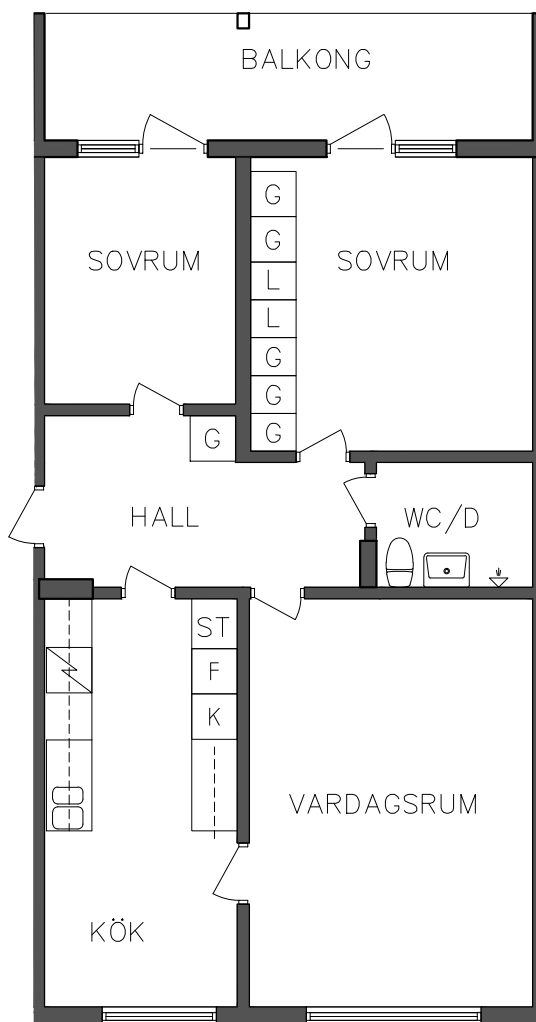

106 02 206

- G Garderob
- ST Städskåp
- L Linneskåp

- / Spis
- K/F Kyl och Frys

NORR

SEKTION

PLAN

ORIENTERINGSFIGUR

SKALA 1:100

VISS AVVIKELSE KAN FÖREKOMMA

FRIBO
FRISTADBOSTÄDER AB

Prästskogsvägen 2A

2018.06.08

Vån 1 Trappa

3 RoK, 74,30 m²

106 02 207

- L Linneskåp
- G Garderob
- ST Städskåp

- Spis
- K Kyl
- F Frys

NORR

SEKTION

PLAN

ORIENTERINGSGIFUR

SKALA 1:100

VISS AVVIKELSE KAN FÖREKOMMA

FRIBO
FRISTADBOSTÄDER AB

Prästskogsvägen 2A

2018.06.08

Vån 1 Trappa

3 RoK, 71,20 m²

106 02 208

NORR

SEKTION

PLAN