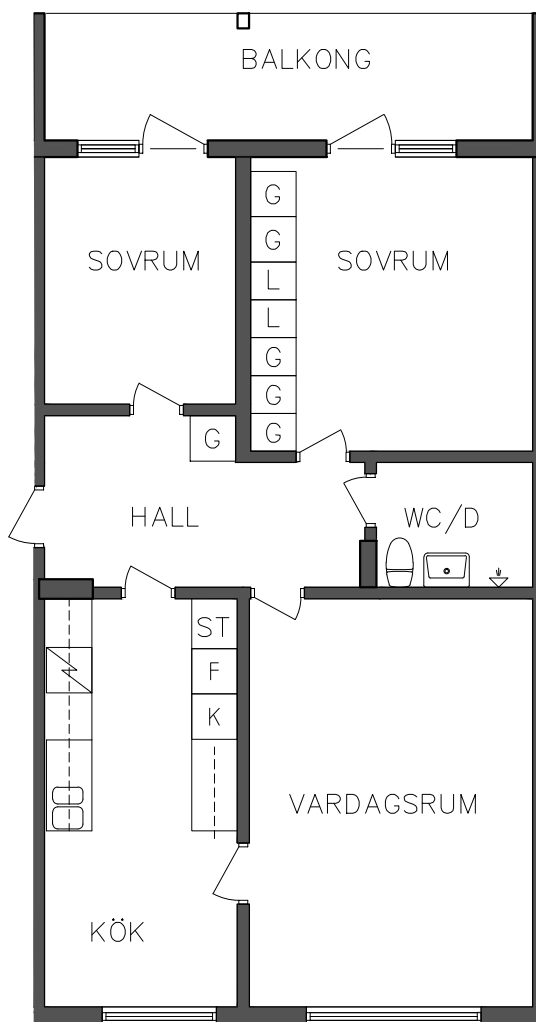

FRIBO
FRISTADBOSTÄDER AB

Prästskogsvägen 2A

Entréplan

2 RoK, 48,10 m²
106 02 103

2018.06.08

- G Garderob
- ST Städskåp
- L Linneskåp

- Spis
- K/F Kyl och Frys

NORR

3 RoK, 74,30 m²
106 02 104

2018.06.08

L	Linneskåp		Spis
G	Garderob	K	Kyl
ST	Städsåp	F	Frys

NORR

SEKTION

PLAN

ORIENTERINGSGIFUR

SKALA 1:100

VISS AVVIKELSE KAN FÖREKOMMA

FRIBO
FRISTADBOSTÄDER AB

Prästskogsvägen 2A

Entréplan

3 RoK, 71,20 m²

106 02 105

2018.06.08

NORR

SEKTION

PLAN

ORIENTERINGSGIFUR

SKALA 1:100

L Linneskåp

G Garderob

ST Städskåp

Spis