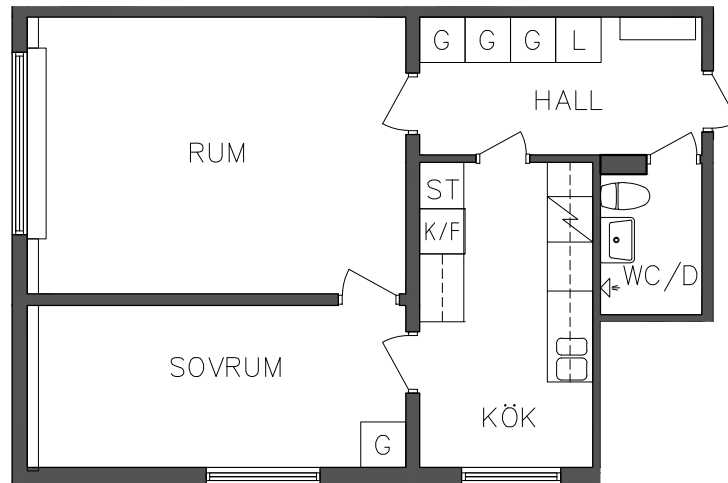

PLAN

ORIENTERINGSGIFUR

SKALA 1:100

G Garderob

ST Städskåp

Spis

K/F Kyl och Frys

VISS AVVIKELSE KAN FÖREKOMMA

FRIBO
FRISTADBOSTÄDER AB

Prästskogsvägen 2A

Entréplan

2 RoK, 48,10 m²
106 02 103

2018.06.08

- G Garderob
- ST Städskåp
- L Linneskåp

- Spis
- K/F Kyl och Frys

NORR