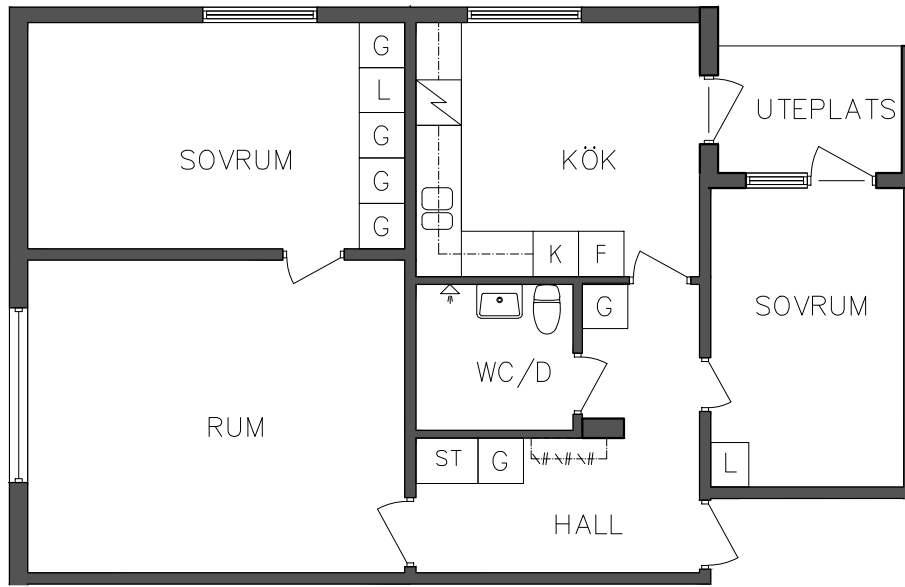

FRIBO
FRISTADBOSTÄDER AB

Prästskogsvägen 2A

Souterrängplan

3 RoK, 74,30 m²
106 02 001

2018.06.08

L	Linneskåp		Spis
G	Garderob	K	Kyl
ST	Städsåp	F	Frys

ORIENTERINGSGIFUR

SKALA 1:100

VISS AVVIKELSE KAN FÖREKOMMA

FRIBO
FRISTADBOSTÄDER AB

Prästskogsvägen 2A

Souterrängplan

1 RoK, 40,60 m²
106 02 002

2018.06.08

NORR

SEKTION

FRIBO
FRISTADBOSTÄDER AB

Prästskogsvägen 2A

Entréplan

2 RoK, 48,10 m²
106 02 103

2018.06.08

- G Garderob
- ST Städskåp
- L Linneskåp

- Spis
- K/F Kyl och Frys

NORR