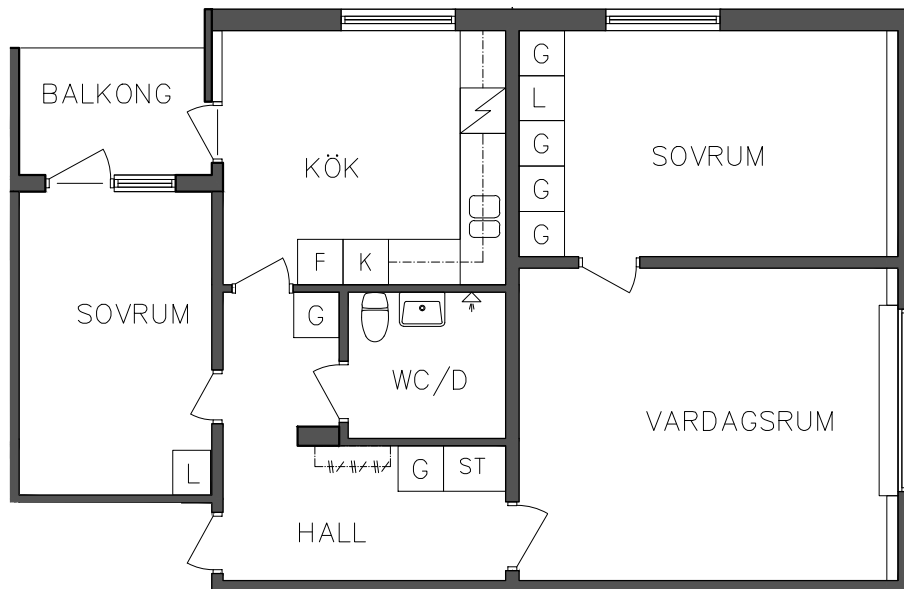

PLAN

ORIENTERINGSFIGUR

SKALA 1:100

L Linneskåp

G Garderob

ST Städsåp

Spis

K Kyl

F Frys

VISS AVVIKELSE KAN FÖREKOMMA

FRIBO
FRISTADBOSTÄDER AB

Prästskogsvägen 2B

Entréplan

3 RoK, 74,30 m²

106 02 112

2018.06.08

L	Linneskåp	Spis	
G	Garderob	K	Kyl
ST	Städsåp	F	Frys

NORR

SEKTION

PLAN

ORIENTERINGSGIFUR

SKALA 1:100

VISS AVVIKELSE KAN FÖREKOMMA

FRIBO
FRISTADBOSTÄDER AB

Prästskogsvägen 2B

Entréplan

2 RoK, 48,10 m²

106 02 113

2018.06.08

- G Garderob
- ST Städsåp
- L Linnesåp

- Spis
- K/F Kyl och Frys

NORR