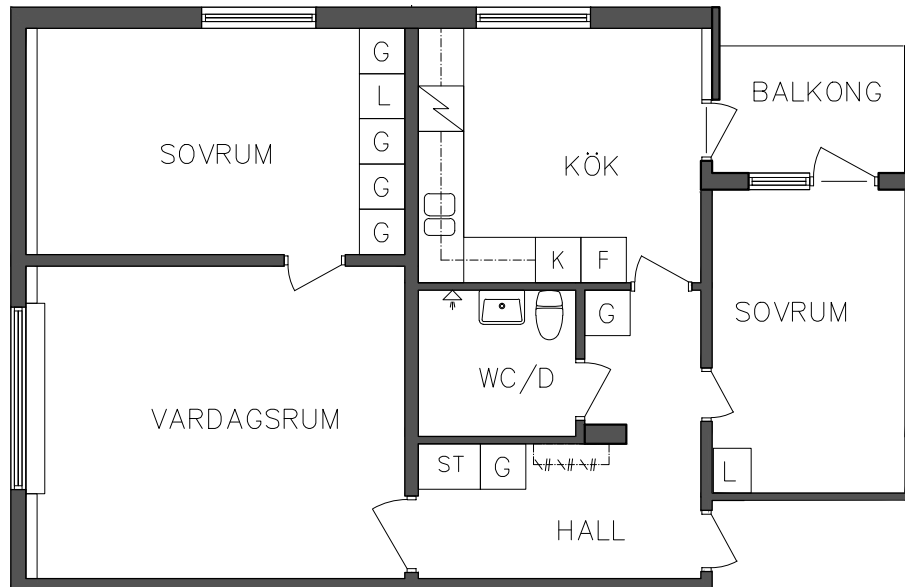

FRIBO
FRISTADBOSTÄDER AB

Prästskogsvägen 2A

Entréplan

2 RoK, 48,10 m²
106 02 103

2018.06.08

- G Garderob
- ST Städskåp
- L Linneskåp

- Spis
- K/F Kyl och Frys

NORR

SEKTION

PLAN

ORIENTERINGSGIFUR

SKALA 1:100

VISS AVVIKELSE KAN FÖREKOMMA

FRIBO
FRISTADBOSTÄDER AB

Prästskogsvägen 2A

Entréplan

3 RoK, 74,30 m²
106 02 104

2018.06.08

L	Linneskåp		Spis
G	Garderob	K	Kyl
ST	Städsåp	F	Frys

NORR

SEKTION

PLAN

ORIENTERINGSGIFUR

SKALA 1:100