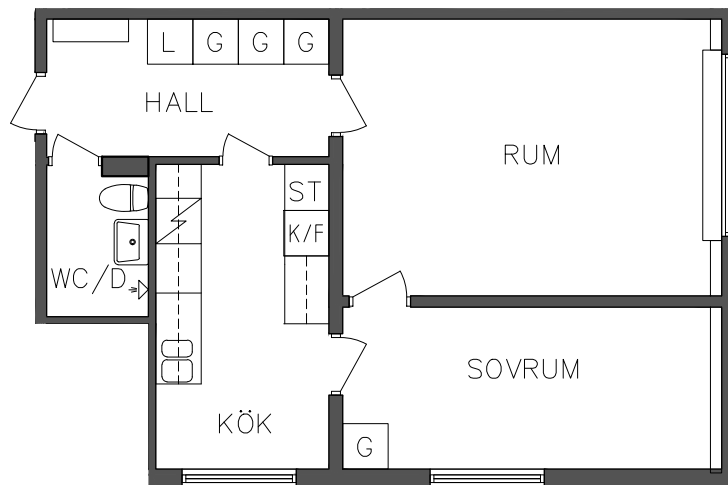

FRIBO
FRISTADBOSTÄDER AB

Prästaskogsvägen 2B
Souterrängplan
3 RoK, 74,30 m²
106 02 010

2018.06.08

L	Linneskåp		Spis
G	Garderob	K	Kyl
ST	Städsåp	F	Frys

PLAN

ORIENTERINGSGIFUR

SKALA 1:100

VISS AVVIKELSE KAN FÖREKOMMA

PLAN

ORIENTERINGSFIGUR

SKALA 1:100

L Linneskåp

G Garderob

ST Städsåp

Spis

K Kyl

L	Linneskåp	Spis	
G	Garderob	K	Kyl
ST	Städsåp	F	Frys

NORR

SEKTION

PLAN

ORIENTERINGSGIFUR

SKALA 1:100

VISS AVVIKELSE KAN FÖREKOMMA

FRIBO
FRISTADBOSTÄDER AB

Prästskogsvägen 2B

Entréplan

2 RoK, 48,10 m²

106 02 113

2018.06.08

- G Garderob
- ST Städsåp
- L Linnesåp

- Spis
- K/F Kyl och Frys

NORR