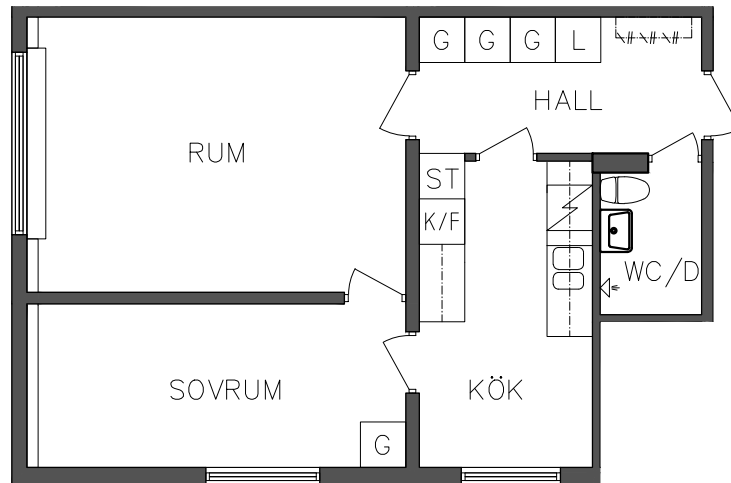

SEKTION

PLAN

ORIENTERINGSGIFUR

SKALA 1:100

L Linneskåp

G Garderob

ST Städskåp

Spis

K Kyl

F Frys

VISS AVVIKELSE KAN FÖREKOMMA

FRIBO
FRISTADBOSTÄDER AB

Prästskogsvägen 2A

2018.06.08

Vån 1 Trappa

2 RoK, 48,10 m²

106 02 206

- G Garderob
- ST Städskåp
- L Linneskåp

- / Spis
- K/F Kyl och Frys

NORR

SEKTION

PLAN

ORIENTERINGSFIGUR

SKALA 1:100