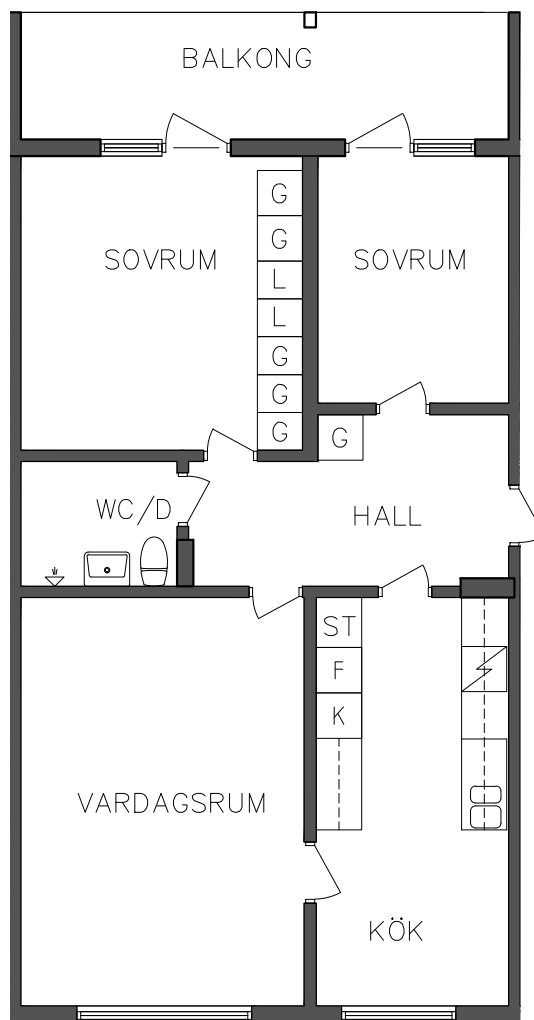

FRIBO
FRISTADBOSTÄDER AB

Prästaskogsvägen 2B
Souterrängplan
3 RoK, 74,30 m²
106 02 010

2018.06.08

L	Linneskåp		Spis
G	Garderob	K	Kyl
ST	Städsåp	F	Frys

PLAN

ORIENTERINGSGIFUR

SKALA 1:100

VISS AVVIKELSE KAN FÖREKOMMA

FRIBO
FRISTADBOSTÄDER AB

Prästskogsvägen 2B

Entréplan

3 RoK, 71,20 m²

106 02 111

2018.06.08

NORR

SEKTION

PLAN

ORIENTERINGSFIGUR

SKALA 1:100

L Linneskåp

G Garderob

ST Städsåp

Spis

K Kyl