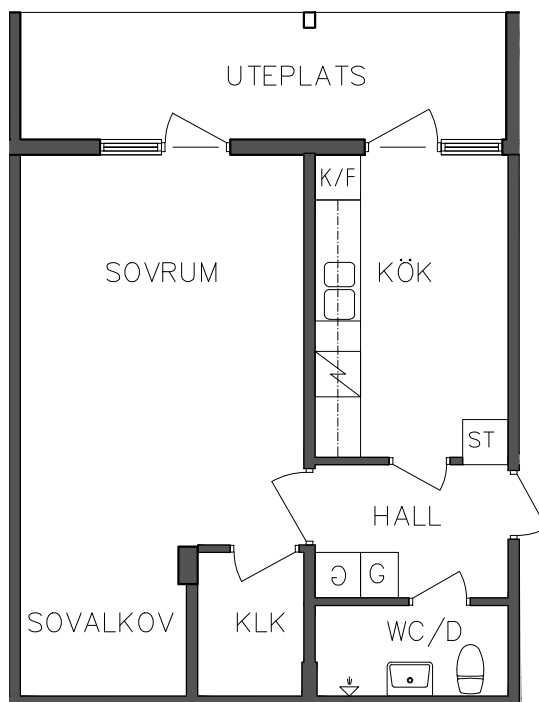

ORIENTERINGSFIGUR

SKALA 1:100

L Linneskåp

G Garderob

ST Städsåp

Spis

K Kyl

F Frys

VISS AVVIKELSE KAN FÖREKOMMA

FRIBO
FRISTADBOSTÄDER AB

Prästskogsvägen 2B

Souterrängplan

1 RoK, 40,60 m²
106 02 009

2018.06.08

NORR

SEKTION

PLAN

ORIENTERINGSGIFUR

SKALA 1:100

G Garderob

ST Städskåp

Spis

K/F Kyl och Frys

VISS AVVIKELSE KAN FÖREKOMMA