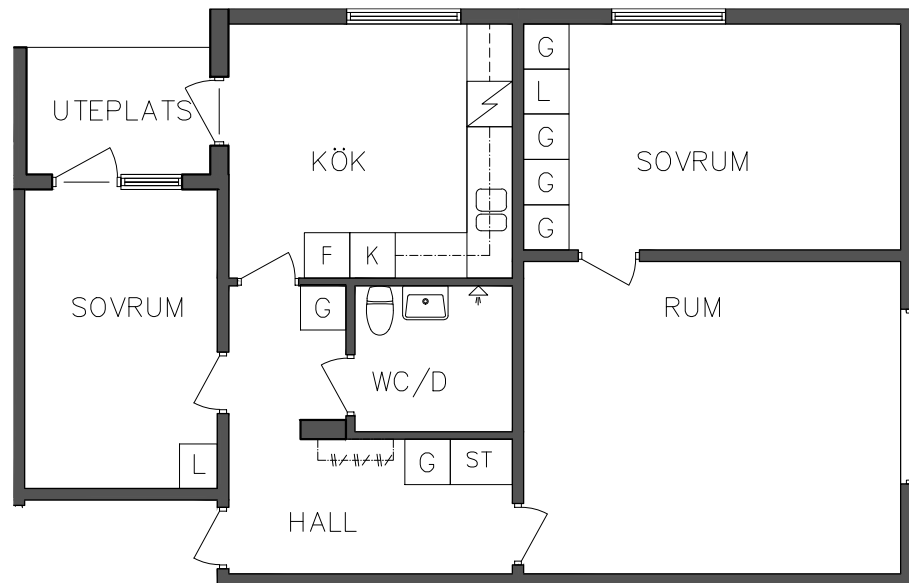

ORIENTERINGSFIGUR

SKALA 1:100

L Linneskåp

G Garderob

ST Städsåp

Spis

K Kyl

F Frys

PLAN

ORIENTERINGSGIFUR

SKALA 1:100

G Garderob

ST Städskåp

Spis

K/F Kyl och Frys

VISS AVVIKELSE KAN FÖREKOMMA

FRIBO
FRISTADBOSTÄDER AB

Prästaskogsvägen 2B
Souterrängplan
3 RoK, 74,30 m²
106 02 010

2018.06.08

L	Linneskåp		Spis
G	Garderob	K	Kyl
ST	Städsåp	F	Frys

PLAN

ORIENTERINGSGIFUR

SKALA 1:100

VISS AVVIKELSE KAN FÖREKOMMA