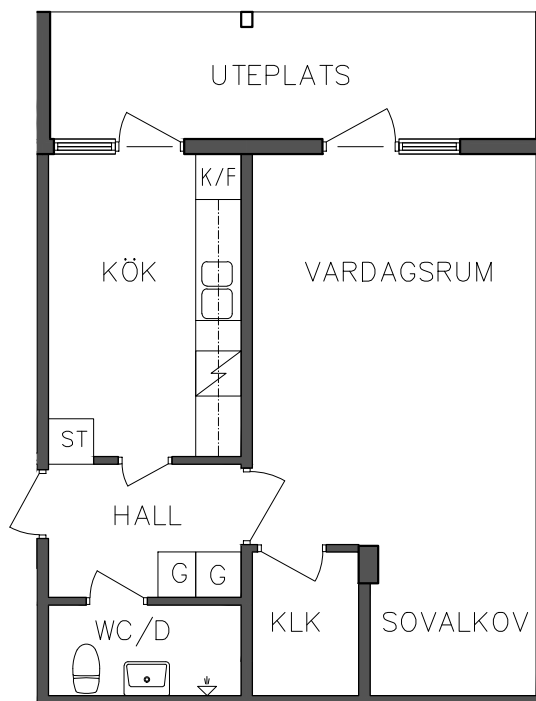

FRIBO
FRISTADBOSTÄDER AB

Prästskogsvägen 2A

Souterrängplan

3 RoK, 74,30 m²
106 02 001

2018.06.08

L	Linneskåp		Spis
G	Garderob	K	Kyl
ST	Städsåp	F	Frys

ORIENTERINGSGIFUR

SKALA 1:100

VISS AVVIKELSE KAN FÖREKOMMA

FRIBO
FRISTADBOSTÄDER AB

Prästskogsvägen 2A

Souterrängplan

1 RoK, 40,60 m²
106 02 002

2018.06.08

NORR

SEKTION

PLAN

ORIENTERINGSGIFUR

SKALA 1:100

G Garderob

ST Städskåp

Spis

K/F Kyl och Frys

VISS AVVIKELSE KAN FÖREKOMMA

FRIBO
FRISTADBOSTÄDER AB

Prästskogsvägen 2A

Entréplan

2 RoK, 48,10 m²
106 02 103

2018.06.08

- G Garderob
- ST Städskåp
- L Linneskåp

- Spis
- K/F Kyl och Frys

NORR