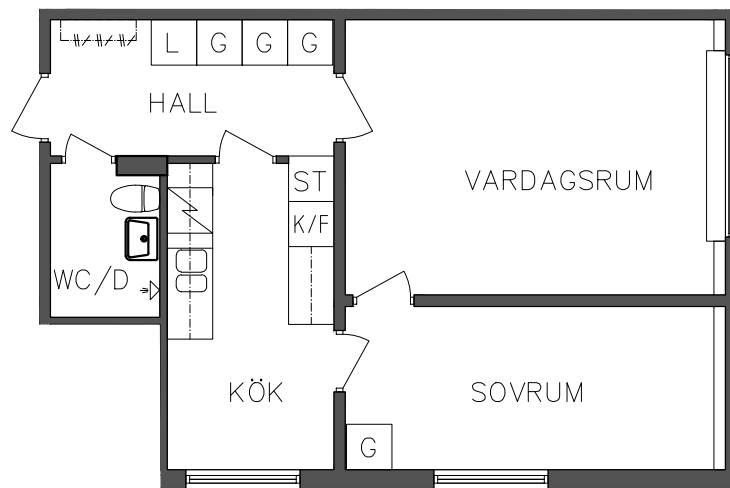

SEKTION

PLAN

ORIENTERINGSFIGUR

SKALA 1:100

L	Linneskåp
G	Garderob
ST	Städsåp

	Spis
K	Kyl
F	Frys

VISS AVVIKELSE KAN FÖREKOMMA

FRIBO
FRISTADBOSTÄDER AB

L	Linneskåp		Spis
G	Garderob	K	Kyl
ST	Städsåp	F	Frys

NORR

SEKTION

PLAN

ORIENTERINGSGIFUR

SKALA 1:100

VISS AVVIKELSE KAN FÖREKOMMA

FRIBO
FRISTADBOSTÄDER AB

Prästskogsvägen 4B

Vån 1 Trappa

2 RoK, 48,10 m²

106 04 212

2018.02.02

NORR

SEKTION

PLAN

ORIENTERINGSGIFUR

SKALA 1:100

L Linneskåp

G Garderob

ST Städskåp

Spis

K Kyl

F Frys