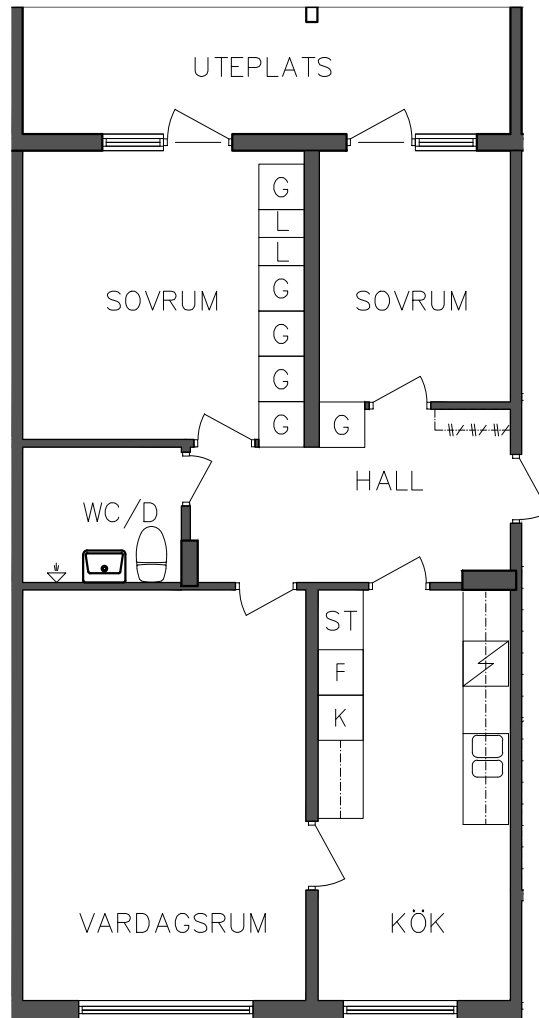

PLAN

ORIENTERINGSFIGUR

SKALA 1:100

L Linneskåp

G Garderob

ST Städskåp

Spis

K Kyl

F Frys

VISS AVVIKELSE KAN FÖREKOMMA

FRIBO
FRISTADBOSTÄDER AB

Prästskogsvägen 4B

Entréplan

3 RoK, 71,20 m²
106 04 107

2018.02.02

- L Linneskåp
- G Garderob
- ST Städskåp

- Spis
- K Kyl
- F Frys

NORR

SEKTION

PLAN

ORIENTERINGSFIGUR

SKALA 1:100

VISS AVVIKELSE KAN FÖREKOMMA

FRIBO
FRISTADBOSTÄDER AB

Prästskogsvägen 4B

Entréplan

5 RoK, 112 m²
106 04 108

2018.02.02

L	Linneskåp	⚡	Spis
G	Garderob	K	Kyl
ST	Städsåp	F	Frys

NORR

SEKTION

PLAN