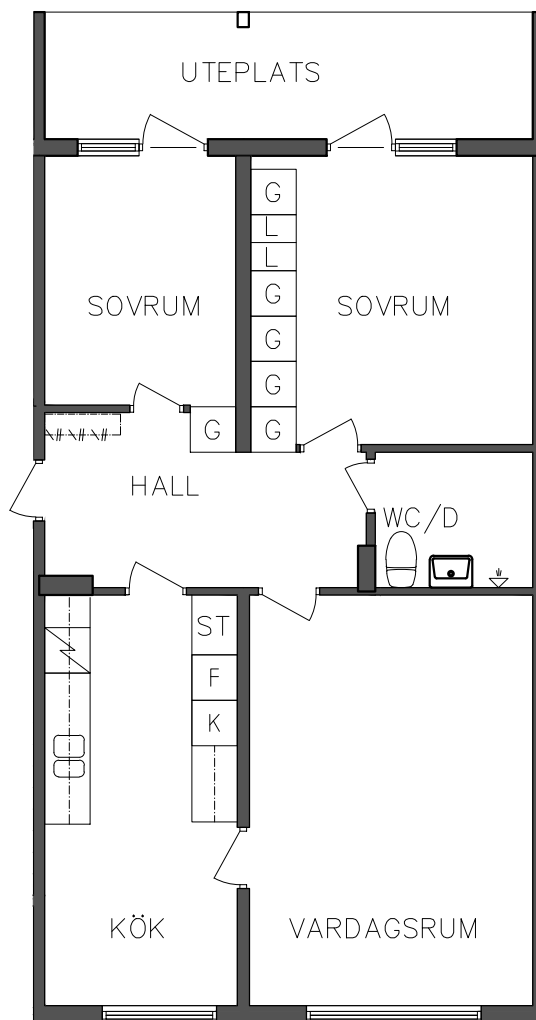

2 RoK, 63,80 m²
106 04 102

2018.02.02

L	Linneskåp		Spis
G	Garderob	K	Kyl
ST	Städsåp	F	Frys

NORR

SEKTION

PLAN

ORIENTERINGSFIGUR

SKALA 1:100

VISS AVVIKELSE KAN FÖREKOMMA

FRIBO
FRISTADBOSTÄDER AB

Prästskogsvägen 4A

Entréplan

3 RoK, 71,20 m²
106 04 103

2018.02.02

NORR

SEKTION

PLAN

ORIENTERINGSFIGUR

SKALA 1:100

L Linneskåp

G Garderob

ST Städskåp

Spis

K Kyl

F Frys

VISS AVVIKELSE KAN FÖREKOMMA

FRIBO
FRISTADBOSTÄDER AB

Prästskogsvägen 4B

Entréplan

3 RoK, 71,20 m²
106 04 107

2018.02.02

- L Linneskåp
- G Garderob
- ST Städskåp