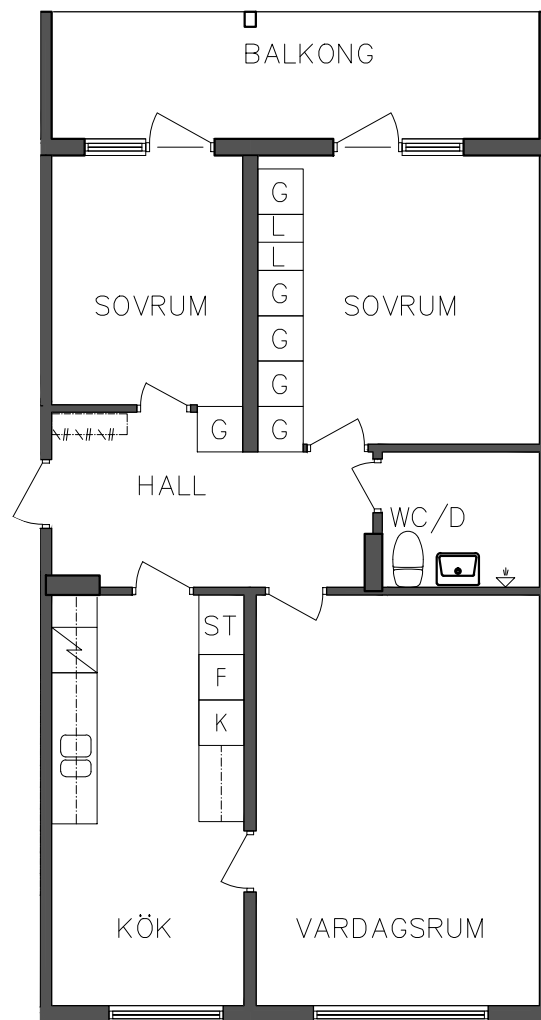

Prästskogsvägen 4B

Entréplan

5 RoK, 112 m²
106 04 108

2018.02.02

L	Linneskåp	⚡	Spis
G	Garderob	K	Kyl
ST	Städsåp	F	Frys

NORR

SEKTION

PLAN

106 04 204

NORR

SEKTION

PLAN

ORIENTERINGSGIFUR

SKALA 1:100

- L Linneskåp
- G Garderob
- ST Städskåp

- Spis
- K Kyl
- F Frys

VISS AVVIKELSE KAN FÖREKOMMA

FRIBO
FRISTADBOSTÄDER AB

Prästskogsvägen 4A

Vån 1 Trappa

3 RoK, 71,20 m²

106 04 206

2018.02.02

NORR

SEKTION

PLAN

ORIENTERINGSFIGUR

SKALA 1:100

L	Linneskåp
G	Garderob
ST	Städsåp

	Spis
K	Kyl
F	Frys

VISS AVVIKELSE KAN FÖREKOMMA

FRIBO
FRISTADBOSTÄDER AB