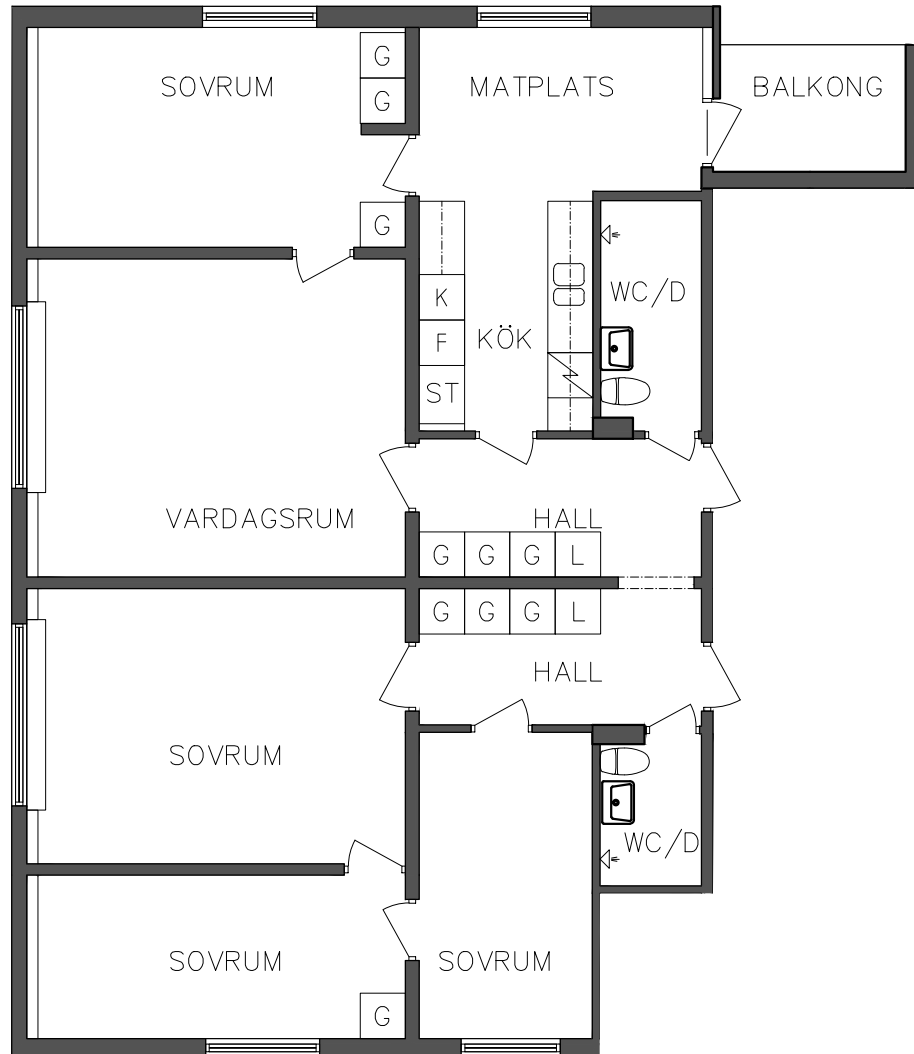

ORIENTERINGSFIGUR

SKALA 1:100

VISS AVVIKELSE KAN FÖREKOMMA

FRIBO
FRISTADBOSTÄDER AB

Prästskogsvägen 4A

2018.02.02

Vån 1 Trappa

5 RoK, 112 m²

106 04 204

NORR

SEKTION

PLAN

ORIENTERINGSGIFUR

SKALA 1:100

- L Linneskåp
- G Garderob
- ST Städskåp

- Spis
- K Kyl
- F Frys