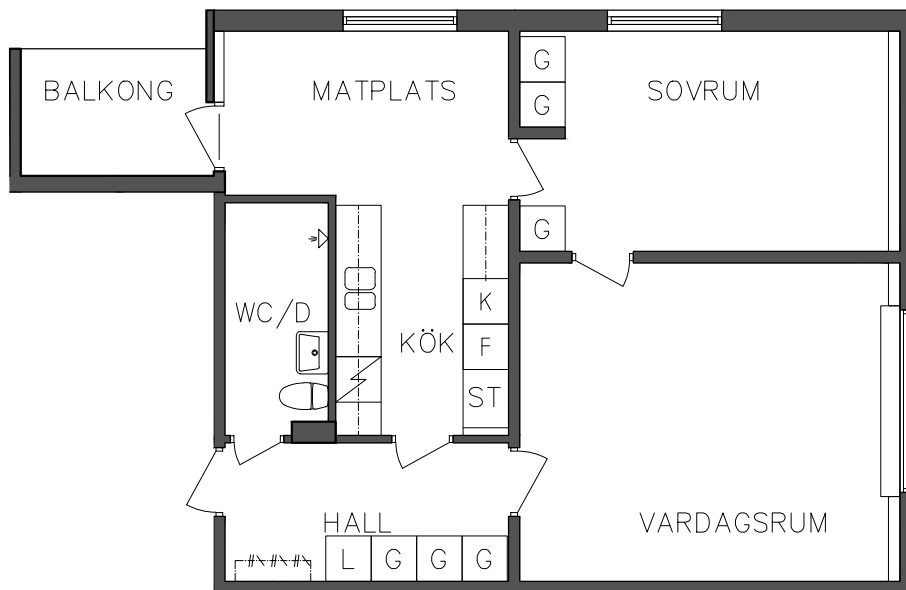

SEKTION

PLAN

ORIENTERINGSFIGUR

SKALA 1:100

L	Linneskåp
G	Garderob
ST	Städsåp

	Spis
K	Kyl
F	Frys

VISS AVVIKELSE KAN FÖREKOMMA

FRIBO
FRISTADBOSTÄDER AB

SEKTION

PLAN

ORIENTERINGSFIGUR

SKALA 1:100

VISS AVVIKELSE KAN FÖREKOMMA

FRIBO
FRISTADBOSTÄDER AB

Prästskogsvägen 4B
Vån 1 Trappa
2 RoK, 63,80 m²
106 04 211

2018.02.02

L	Linneskåp		Spis
G	Garderob	K	Kyl
ST	Städsåp	F	Frys

NORR

SEKTION

PLAN

ORIENTERINGSGIFUR

SKALA 1:100

VISS AVVIKELSE KAN FÖREKOMMA

FRIBO
FRISTADBOSTÄDER AB