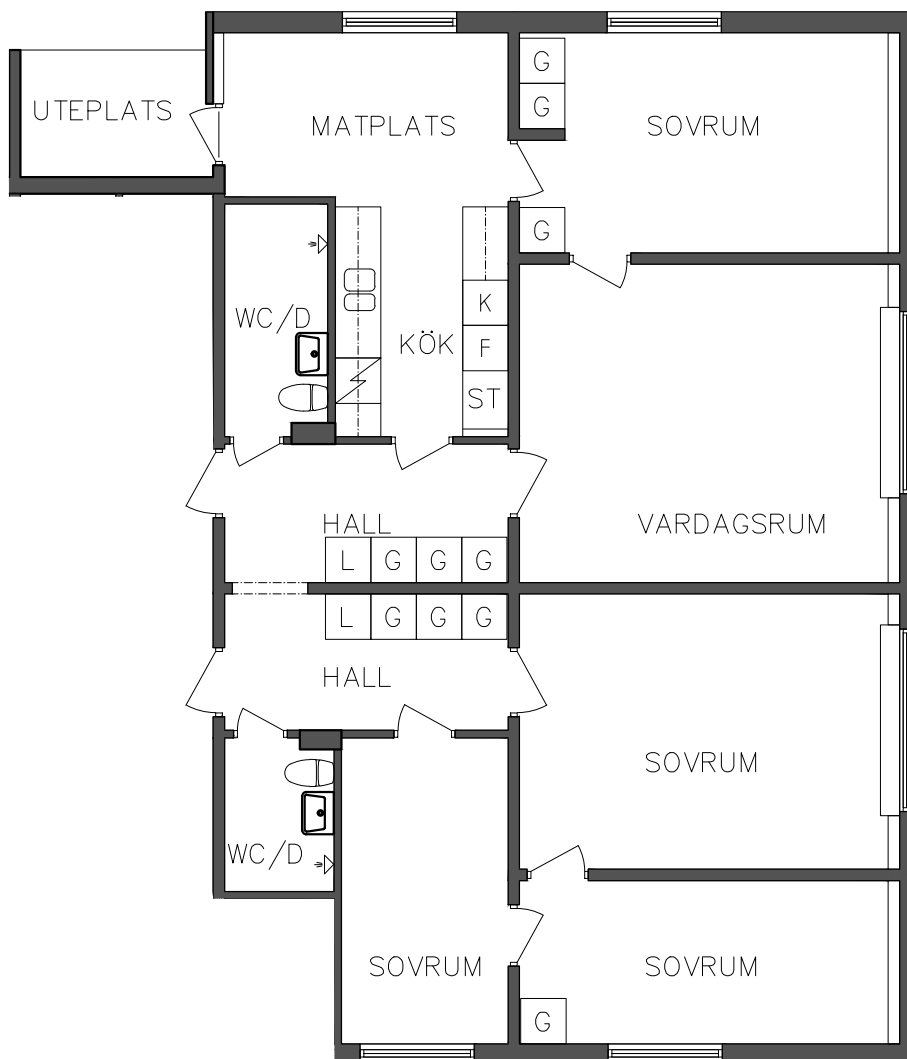

F Frys

VISS AVVIKELSE KAN FÖREKOMMA

FRIBO
FRISTADBOSTÄDER AB

Prästskogsvägen 4B

Entréplan

3 RoK, 71,20 m²
106 04 107

2018.02.02

- L Linneskåp
- G Garderob
- ST Städskåp

- Spis
- K Kyl
- F Frys

NORR

SEKTION

PLAN

ORIENTERINGSFIGUR

SKALA 1:100

VISS AVVIKELSE KAN FÖREKOMMA

FRIBO
FRISTADBOSTÄDER AB

Prästskogsvägen 4B

Entréplan

5 RoK, 112 m²
106 04 108

2018.02.02

L	Linneskåp	⚡	Spis
G	Garderob	K	Kyl
ST	Städsåp	F	Frys

NORR

SEKTION

PLAN