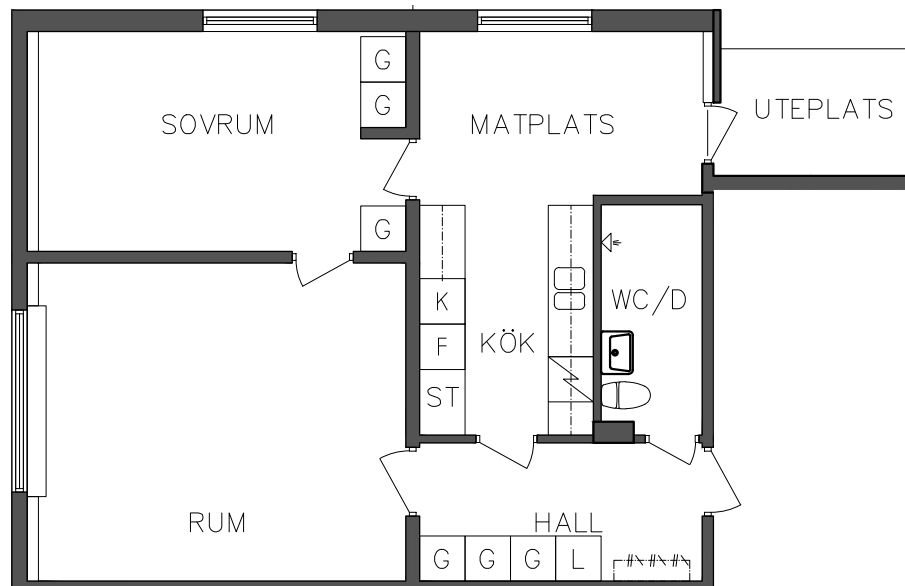

FRIBO
FRISTADBOSTÄDER AB

Prästskogsvägen 4A

Entréplan

2 RoK, 48,10 m²
106 04 101

2018.02.02

L	Linneskåp
G	Garderob
ST	Städsåp

	Spis
K	Kyl
F	Frys

NORR

SEKTION

PLAN

ORIENTERINGSGIFUR

SKALA 1:100

VISS AVVIKELSE KAN FÖREKOMMA

FRIBO
FRISTADBOSTÄDER AB

Prästskogsvägen 4A

Entréplan

2 RoK, 63,80 m²
106 04 102

2018.02.02

L	Linneskåp		Spis
G	Garderob	K	Kyl
ST	Städsåp	F	Frys

NORR

SEKTION

PLAN

ORIENTERINGSFIGUR

SKALA 1:100