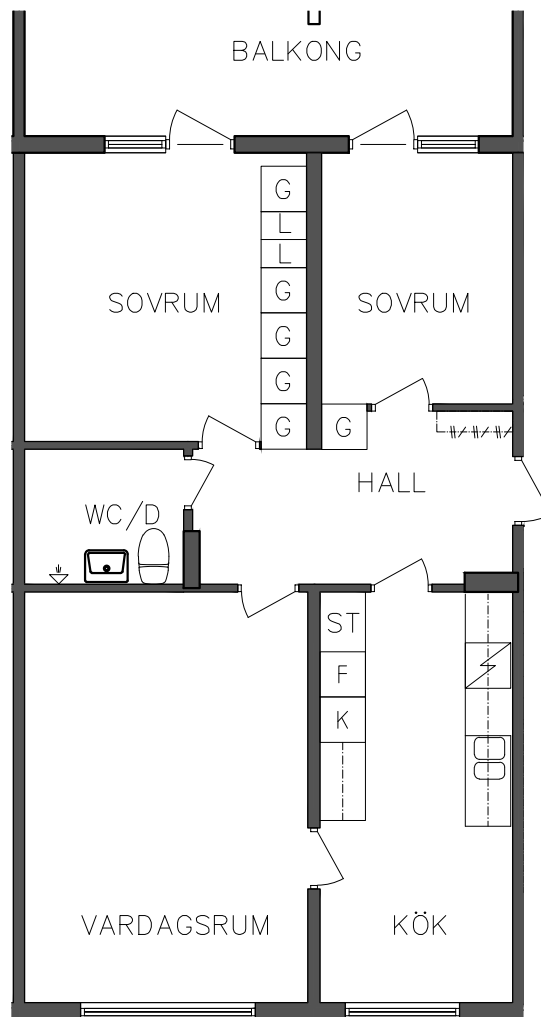

106 04 204

NORR

SEKTION

PLAN

ORIENTERINGSGIFUR

SKALA 1:100

- L Linneskåp
- G Garderob
- ST Städskåp

- Spis
- K Kyl
- F Frys

SEKTION

PLAN

ORIENTERINGSFIGUR

SKALA 1:100

L	Linneskåp
G	Garderob
ST	Städsåp

	Spis
K	Kyl
F	Frys

VISS AVVIKELSE KAN FÖREKOMMA

FRIBO
FRISTADBOSTÄDER AB

Prästskogsvägen 4B

Vån 1 Trappa

3 RoK, 72 m²

106 04 210

2018.02.02

- L Linneskåp
- G Garderob
- ST Städskåp

- Spis
- K Kyl
- F Frys

NORR

SEKTION

PLAN

ORIENTERINGSFIGUR

SKALA 1:100

VISS AVVIKELSE KAN FÖREKOMMA

FRIBO
FRISTADBOSTÄDER AB

Prästskogsvägen 4B
Vån 1 Trappa
2 RoK, 63,80 m²
106 04 211

2018.02.02