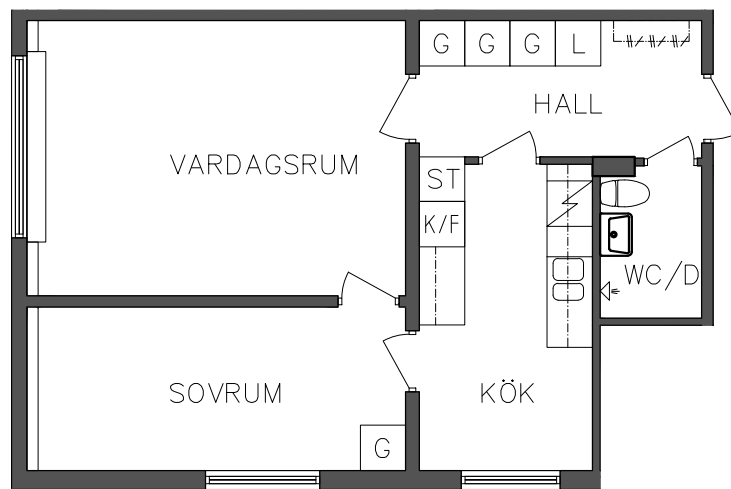

FRIBO
FRISTADBOSTÄDER AB

Prästskogsvägen 4A

Entréplan

2 RoK, 48,10 m²
106 04 101

2018.02.02

L	Linneskåp
G	Garderob
ST	Städsåp

	Spis
K	Kyl
F	Frys

NORR

SEKTION

PLAN

ORIENTERINGSGIFUR

SKALA 1:100

VISS AVVIKELSE KAN FÖREKOMMA

FRIBO
FRISTADBOSTÄDER AB

Prästskogsvägen 4A

Entréplan

2 RoK, 63,80 m²
106 04 102

2018.02.02

L	Linneskåp		Spis
G	Garderob	K	Kyl
ST	Städsåp	F	Frys

NORR

SEKTION

PLAN

ORIENTERINGSFIGUR

SKALA 1:100