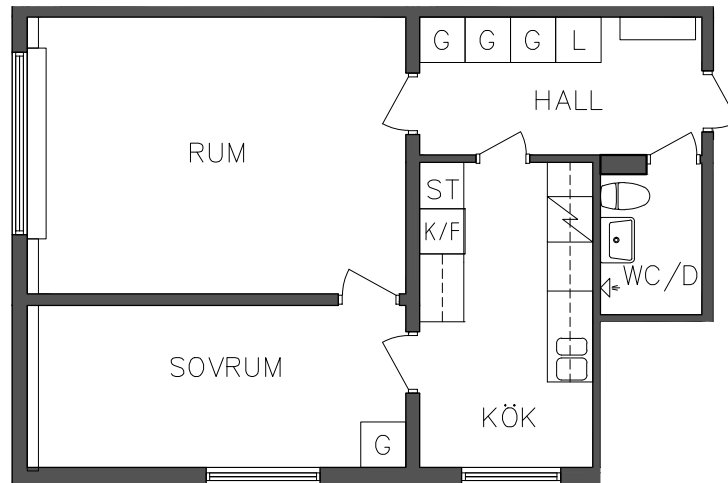

PLAN

ORIENTERINGSGIFUR

SKALA 1:100

G Garderob

ST Städskåp

Spis

K/F Kyl och Frys

VISS AVVIKELSE KAN FÖREKOMMA

FRIBO
FRISTADBOSTÄDER AB

Prästskogsvägen 5A

2018.06.08

Entréplan

2 RoK, 48,10 m²

106 05 103

- G Garderob
- ST Städskåp
- L Linneskåp

- Spis
- K/F Kyl och Frys