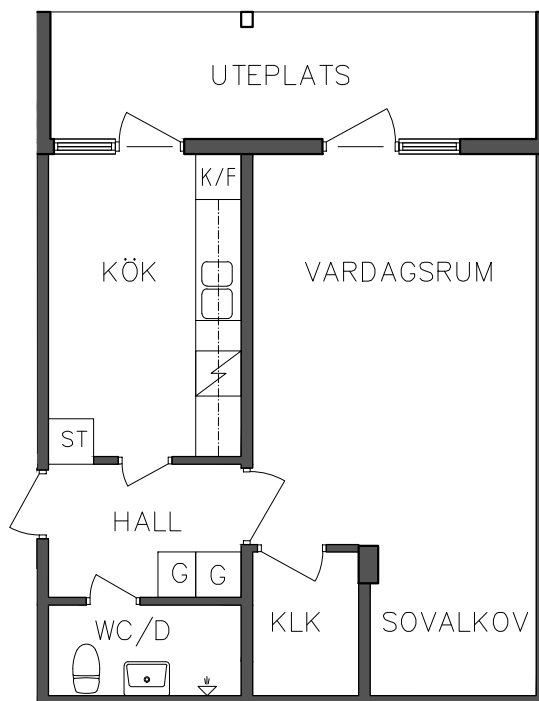

FRIBO
FRISTADBOSTÄDER AB

Prästskogsvägen 5A

Souterrängplan

3 RoK, 74,30 m²
106 05 001

2018.06.08

L	Linneskåp	Spis	
G	Garderob	K	Kyl
ST	Städsåp	F	Frys

ORIENTERINGSFIGUR

SKALA 1:100

VISS AVVIKELSE KAN FÖREKOMMA

FRIBO
FRISTADBOSTÄDER AB

Prästskogsvägen 5A

Souterrängplan

1 RoK, 40,60 m²
106 05 002

2018.06.08

NORR

SEKTION

PLAN

ORIENTERINGSGIFUR

SKALA 1:100

G Garderob

ST Städskåp

Spis

K/F Kyl och Frys

VISS AVVIKELSE KAN FÖREKOMMA

FRIBO
FRISTADBOSTÄDER AB

Prästskogsvägen 5A

2018.06.08

Entréplan

2 RoK, 48,10 m²

106 05 103

- G Garderob
- ST Städskåp
- L Linneskåp

- Spis
- K/F Kyl och Frys