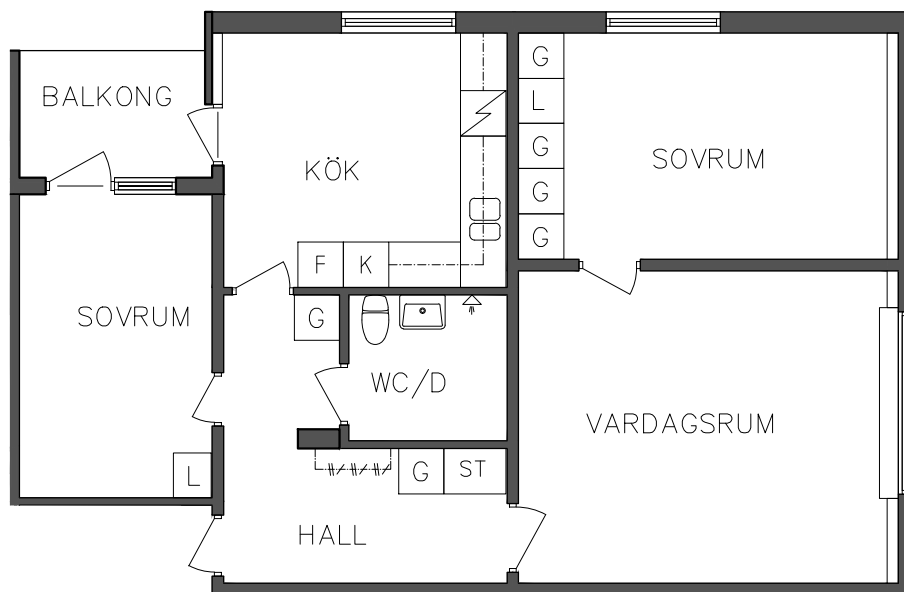

SEKTION

PLAN

ORIENTERINGSFIGUR

SKALA 1:100

L Linneskåp

G Garderob

ST Städsåp

Spis

K Kyl

F Frys

VISS AVVIKELSE KAN FÖREKOMMA

FRIBO
FRISTADBOSTÄDER AB

Prästskogsvägen 5B

2018.06.08

Vån 1 Trappa

3 RoK, 74,30 m²

106 05 215

L	Linneskåp	Spis	
G	Garderob	K	Kyl
ST	Städsåp	F	Frys

NORR

SEKTION

PLAN

ORIENTERINGSGIFUR

SKALA 1:100

VISS AVVIKELSE KAN FÖREKOMMA

FRIBO
FRISTADBOSTÄDER AB

Prästskogsvägen 5B

Vån 1 Trappa

2 RoK, 48,10 m²

106 05 216

2018.06.08

- Garderoab
- Städsåå
- Linnesåå

- Spis
- Kyl och Frys