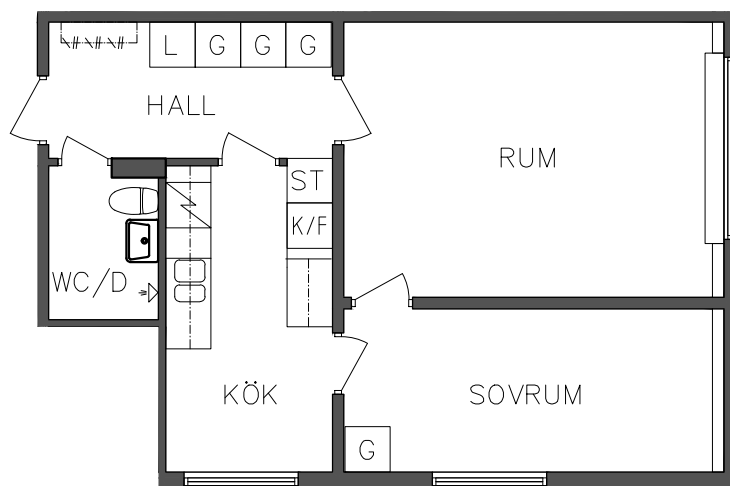

FRIBO
FRISTADBOSTÄDER AB

Prästskogsvägen 5B

Entréplan

3 RoK, 74,30 m²
106 05 112

2018.06.08

L	Linneskåp	Spis	
G	Garderob	K	Kyl
ST	Städsåp	F	Frys

NORR

SEKTION

SEKTION

PLAN

ORIENTERINGSFIGUR

SKALA 1:100

L Linneskåp

G Garderob

ST Städsåp

Spis

106 05 215

L	Linneskåp	Spis	
G	Garderob	K	Kyl
ST	Städsåp	F	Frys

NORR

SEKTION

PLAN

ORIENTERINGSGIFUR

SKALA 1:100

VISS AVVIKELSE KAN FÖREKOMMA

FRIBO
FRISTADBOSTÄDER AB

Prästskogsvägen 5B

Vån 1 Trappa

2 RoK, 48,10 m²

106 05 216

2018.06.08

- Garderoab
- Städsåå
- Linnesåå

- Spis
- Kyl och Frys