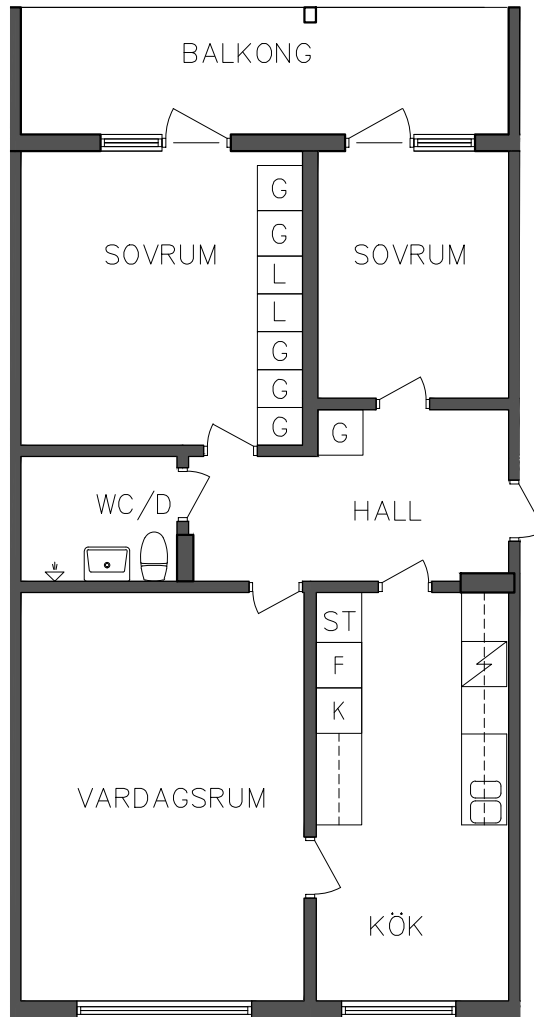

VISS AVVIKELSE KAN FÖREKOMMA

FRIBO
FRISTADBOSTÄDER AB

Prästaskogsvägen 5B
Souterrängplan
5 RoK, 115 m²
106 05 010

2018.06.08

L	Linneskåp	⚡	Spis
G	Garderob	K	Kyl
ST	Städsåp	F	Frys

NORR

SEKTION

PLAN

ORIENTERINGSFIGUR

SKALA 1:100

VISS AVVIKELSE KAN FÖREKOMMA

FRIBO
FRISTADBOSTÄDER AB

Prästskogsvägen 5B

Entréplan

3 RoK, 71,20 m²
106 05 111

2018.06.08

- L Linneskåp
- G Garderob
- ST Städsåp

- Spis
- K Kyl
- F Frys

NORR

SEKTION

PLAN

ORIENTERINGSFIGUR

SKALA 1:100

VISS AVVIKELSE KAN FÖREKOMMA

FRIBO
FRISTADBOSTÄDER AB

Prästskogsvägen 5B

Entréplan

3 RoK, 74,30 m²
106 05 112

2018.06.08

L	Linneskåp	Spis	
G	Garderob	K	Kyl
ST	Städsåp	F	Frys

NORR

SEKTION