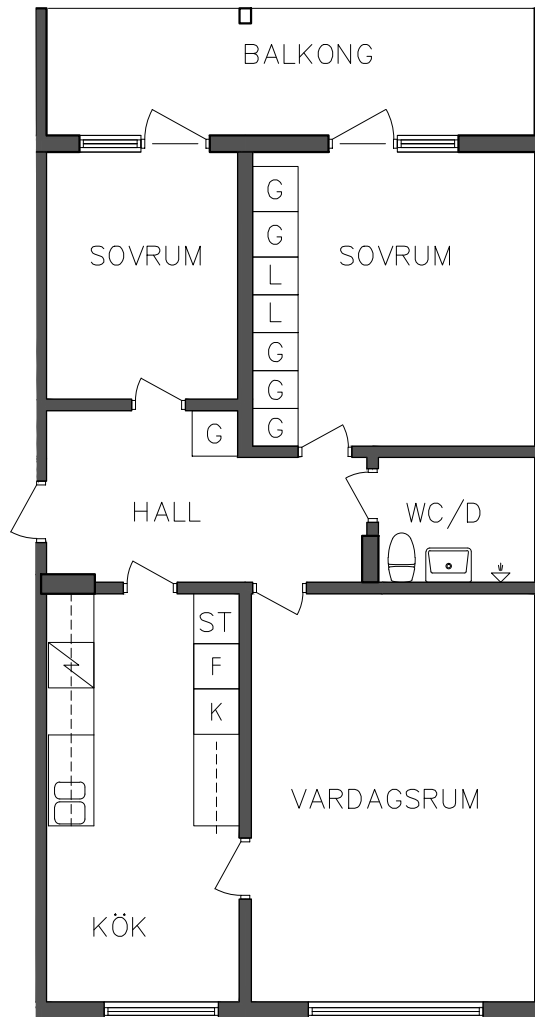

2018.06.08

Vån 1 Trappa

3 RoK, 74,30 m²

106 05 207

- L Linneskåp
- G Garderob
- ST Städskåp

- Spis
- K Kyl
- F Frys

NORR

SEKTION

PLAN

ORIENTERINGSGIFUR

SKALA 1:100

VISS AVVIKELSE KAN FÖREKOMMA

FRIBO
FRISTADBOSTÄDER AB

Prästskogsvägen 5A

Vån 1 Trappa

3 RoK, 71,20 m²
106 05 208

2018.06.08

- L Linneskåp
- G Garderob
- ST Städsåp

- Spis
- K Kyl
- F Frys

NORR

SEKTION

PLAN

ORIENTERINGSFIGUR

SKALA 1:100

VISS AVVIKELSE KAN FÖREKOMMA

FRIBO
FRISTADBOSTÄDER AB

Prästaskogsvägen 5B
Souterrängplan
5 RoK, 115 m²
106 05 010

2018.06.08

L	Linneskåp	⚡	Spis
G	Garderob	K	Kyl
ST	Städsåp	F	Frys

NORR

SEKTION

PLAN