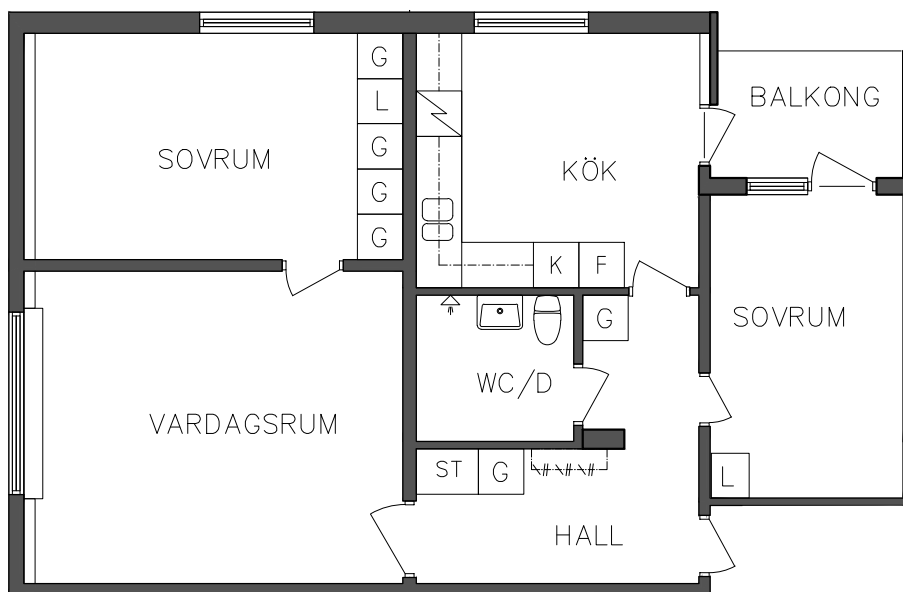

FRIBO
FRISTADBOSTÄDER AB

Prästskogsvägen 5A

2018.06.08

Entréplan

2 RoK, 48,10 m²

106 05 103

- G Garderob
- ST Städskåp
- L Linneskåp

- Spis
- K/F Kyl och Frys

NORR

SEKTION

PLAN

ORIENTERINGSGIFUR

SKALA 1:100

VISS AVVIKELSE KAN FÖREKOMMA

FRIBO
FRISTADBOSTÄDER AB

Prästskogsvägen 5A

Entréplan

3 RoK, 74,30 m²
106 05 104

2018.06.08

- L Linneskåp
- G Garderob
- ST Städskåp

- Spis
- K Kyl
- F Frys

NORR

SEKTION

PLAN

ORIENTERINGSGIFUR

SKALA 1:100

VISS AVVIKELSE KAN FÖREKOMMA

FRIBO
FRISTADBOSTÄDER AB

Prästskogsvägen 5A

Entréplan

3 RoK, 71,20 m²
106 05 105

2018.06.08