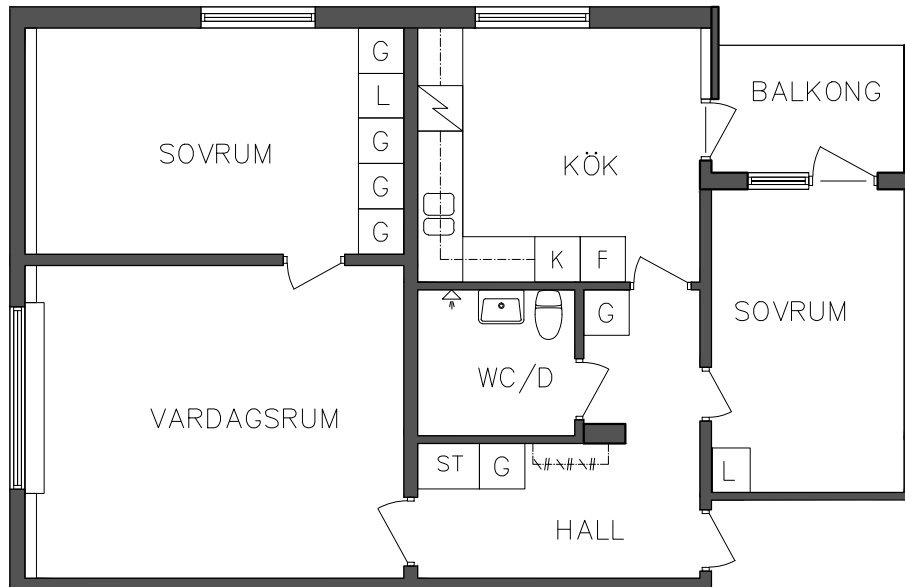

FRIBO
FRISTADBOSTÄDER AB

Prästskogsvägen 5A

2018.06.08

Vån 1 Trappa

2 RoK, 48,10 m²

106 05 206

- G Garderob
- ST Städsåå
- L Linneskåå

- Spis
- K/F Kyl och Frys

NORR

SEKTION

PLAN

ORIENTERINGSGIFUR

SKALA 1:100

VISS AVVIKELSE KAN FÖREKOMMA

FRIBO
FRISTADBOSTÄDER AB

Prästskogsvägen 5A

2018.06.08

Vån 1 Trappa

3 RoK, 74,30 m²

106 05 207

- L Linneskåp
- G Garderob
- ST Städskåp

- Spis
- K Kyl
- F Frys

NORR

SEKTION