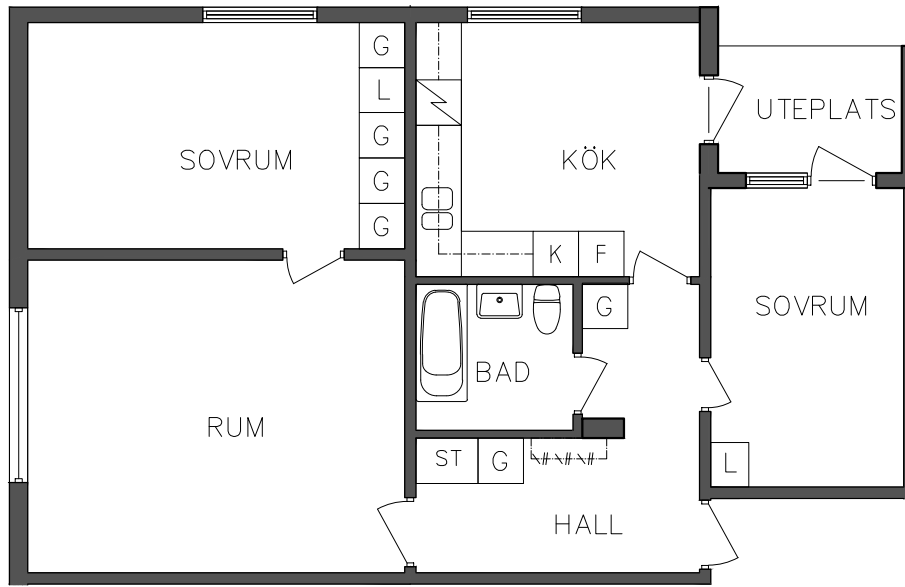

FRIBO
FRISTADBOSTÄDER AB

Prästskogsvägen 5A

Souterrängplan

3 RoK, 74,30 m²
106 05 001

2018.06.08

L	Linneskåp	Spis	
G	Garderob	K	Kyl
ST	Städsåp	F	Frys

ORIENTERINGSFIGUR

SKALA 1:100

PLAN

ORIENTERINGSGIFUR

SKALA 1:100

G Garderob

ST Städskåp

Spis

K/F Kyl och Frys

VISS AVVIKELSE KAN FÖREKOMMA

FRIBO
FRISTADBOSTÄDER AB

Prästskogsvägen 5A

2018.06.08

Entréplan

2 RoK, 48,10 m²

106 05 103

- G Garderob
- ST Städskåp
- L Linneskåp

- Spis
- K/F Kyl och Frys