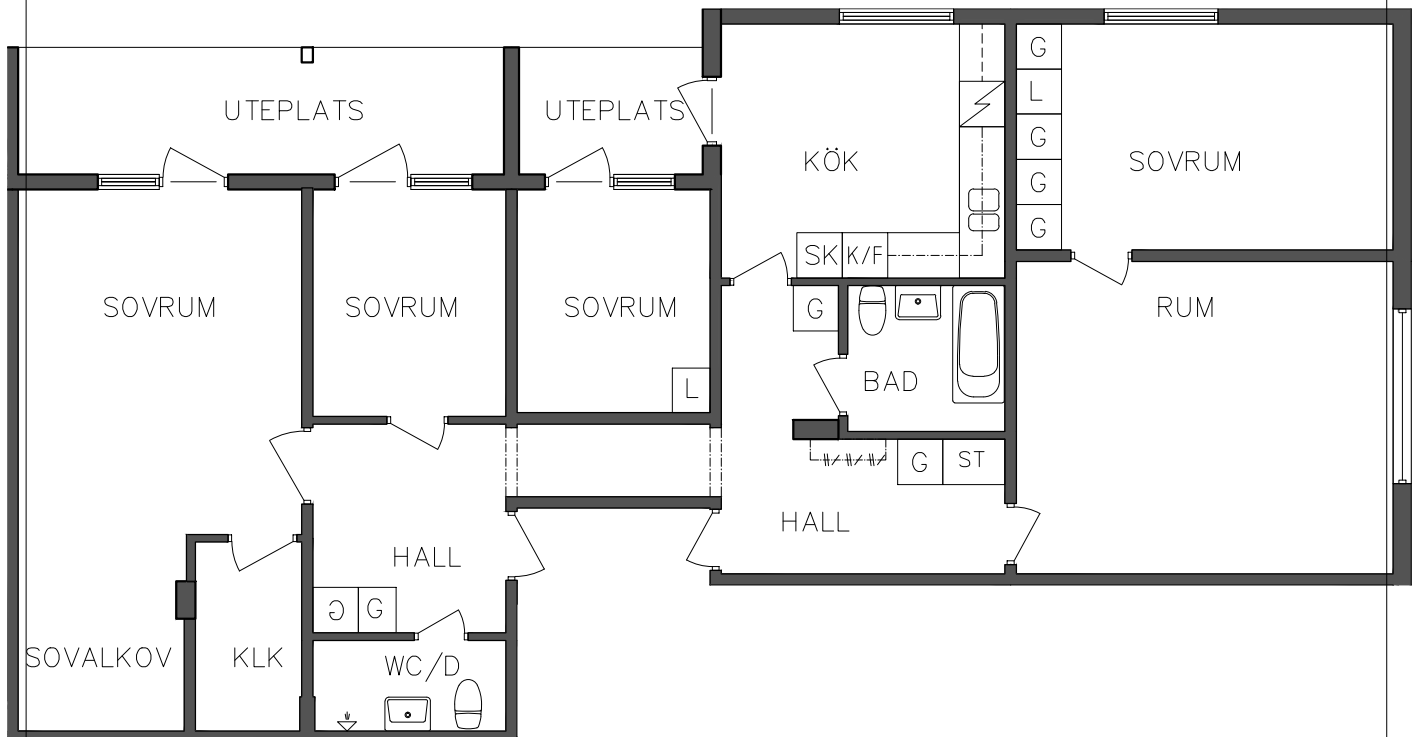

2018.06.08

- L Linneskåp
- G Garderob
- ST Städsåp

- Spis
- K Kyl
- F Frys

NORR

SEKTION

PLAN

ORIENTERINGSFIGUR

SKALA 1:100

VISS AVVIKELSE KAN FÖREKOMMA

FRIBO
FRISTADBOSTÄDER AB

Prästaskogsvägen 5B
Souterrängplan
5 RoK, 115 m²
106 05 010

2018.06.08

L	Linneskåp	⚡	Spis
G	Garderob	K	Kyl
ST	Städsåp	F	Frys

NORR

SEKTION

PLAN