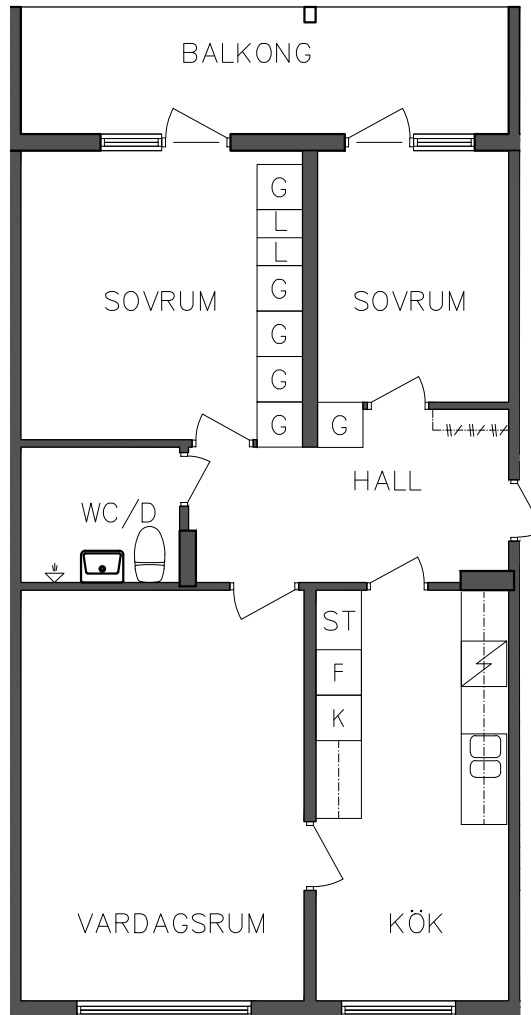

PLAN

ORIENTERINGSGIFUR

SKALA 1:100

VISS AVVIKELSE KAN FÖREKOMMA

FRIBO
FRISTADBOSTÄDER AB

Prästskogsvägen 5B

Entréplan

2 RoK, 48,10 m²
106 05 113

2018.06.08

- G Garderob
- ST Städskåp
- L Linneskåp

- Spis
- K/F Kyl och Frys

NORR

SEKTION

PLAN

ORIENTERINGSGIFUR

SKALA 1:100

VISS AVVIKELSE KAN FÖREKOMMA

FRIBO
FRISTADBOSTÄDER AB

Prästskogsvägen 5B

Vån 1 Trappa

3 RoK, 71,20 m²

106 05 214

2018.06.08

NORR

SEKTION

PLAN

ORIENTERINGSFIGUR

SKALA 1:100

L Linneskåp

G Garderob

ST Städsåp

Spis