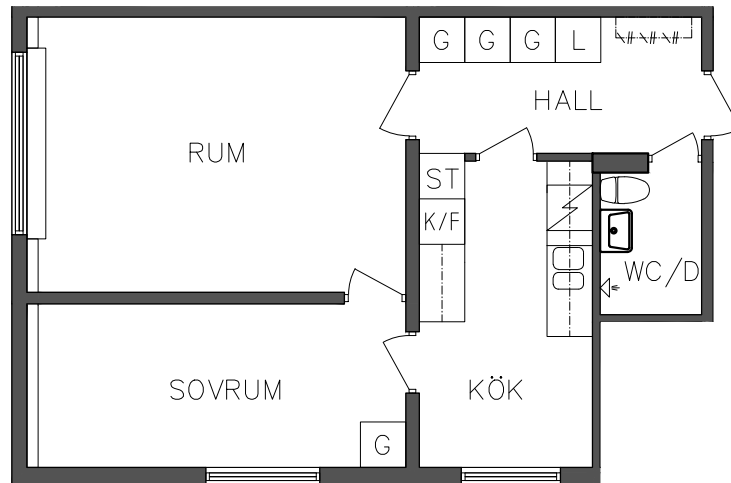

- | | |
|--|-----------|
| | Linneskåp |
| | Garderob |
| | Städsåp |

- | | |
|--|------|
| | Spis |
| | Kyl |
| | Frys |

NORR

SEKTION

PLAN

ORIENTERINGSFIGUR

SKALA 1:100

VISS AVVIKELSE KAN FÖREKOMMA

FRIBO
FRISTADBOSTÄDER AB

Prästskogsvägen 5A

2018.06.08

Vån 1 Trappa

2 RoK, 48,10 m²

106 05 206

- G Garderob
- ST Städsåå
- L Linneskåå

- Spis
- K/F Kyl och Frys