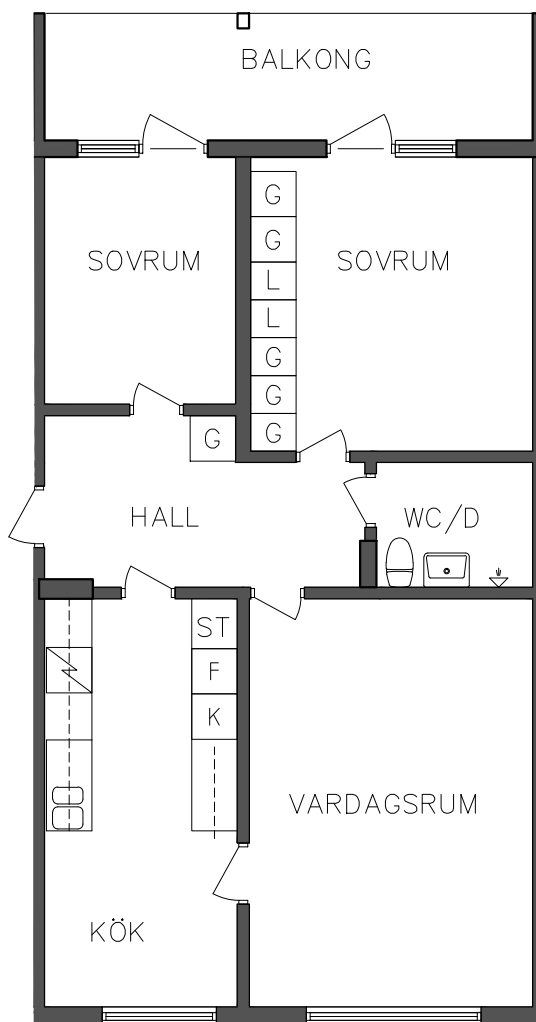

FRIBO
FRISTADBOSTÄDER AB

Prästskogsvägen 5A

2018.06.08

Entréplan

2 RoK, 48,10 m²

106 05 103

- G Garderob
- ST Städskåp
- L Linneskåp

- Spis
- K/F Kyl och Frys

ORIENTERINGSGIFUR

SKALA 1:100

VISS AVVIKELSE KAN FÖREKOMMA

FRIBO
FRISTADBOSTÄDER AB

Prästskogsvägen 5A

Entréplan

3 RoK, 71,20 m²
106 05 105

2018.06.08

- | | |
|--|-----------|
| | Linneskåp |
| | Garderob |
| | Städsåp |

- | | |
|--|------|
| | Spis |
| | Kyl |
| | Frys |

NORR

SEKTION

PLAN

ORIENTERINGSFIGUR

SKALA 1:100

VISS AVVIKELSE KAN FÖREKOMMA

FRIBO
FRISTADBOSTÄDER AB

Prästskogsvägen 5A

2018.06.08

Vån 1 Trappa

2 RoK, 48,10 m²

106 05 206

- G Garderob
- ST Städsåå
- L Linneskåå

- Spis
- K/F Kyl och Frys