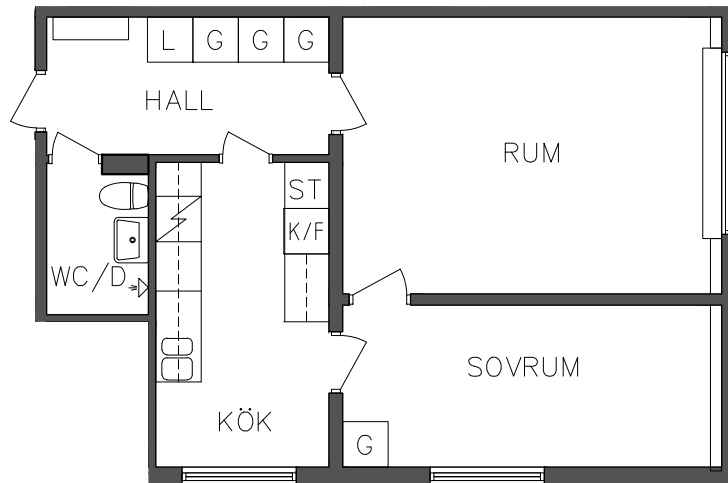

- L Linneskåp
- G Garderob
- ST Städsåp

- Spis
- K Kyl
- F Frys

NORR

SEKTION

PLAN

ORIENTERINGSFIGUR

SKALA 1:100

VISS AVVIKELSE KAN FÖREKOMMA

FRIBO
FRISTADBOSTÄDER AB

Prästskogsvägen 5B

Entréplan

3 RoK, 74,30 m²
106 05 112

2018.06.08

L	Linneskåp	Spis	
G	Garderob	K	Kyl
ST	Städsåp	F	Frys

NORR

SEKTION

PLAN

ORIENTERINGSGIFUR

SKALA 1:100

VISS AVVIKELSE KAN FÖREKOMMA

FRIBO
FRISTADBOSTÄDER AB

Prästskogsvägen 5B

Entréplan

2 RoK, 48,10 m²
106 05 113

2018.06.08

- G Garderob
- ST Städskåp
- L Linneskåp

- Spis
- K/F Kyl och Frys

NORR

SEKTION

PLAN

ORIENTERINGSGIFUR

SKALA 1:100