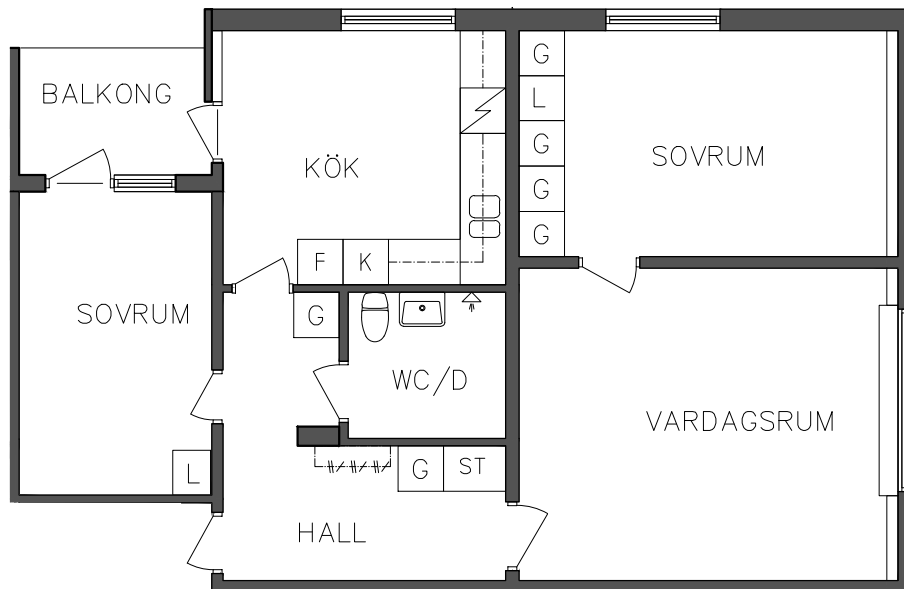

ORIENTERINGSFIGUR

SKALA 1:100

VISS AVVIKELSE KAN FÖREKOMMA

FRIBO
FRISTADBOSTÄDER AB

Prästskogsvägen 5B

Entréplan

3 RoK, 71,20 m²
106 05 111

2018.06.08

- L Linneskåp
- G Garderob
- ST Städsåp

- Spis
- K Kyl
- F Frys

NORR

SEKTION

PLAN

ORIENTERINGSFIGUR

SKALA 1:100

VISS AVVIKELSE KAN FÖREKOMMA

FRIBO
FRISTADBOSTÄDER AB

Prästskogsvägen 5B

Entréplan

3 RoK, 74,30 m²
106 05 112

2018.06.08

L	Linneskåp	Spis	
G	Garderob	K	Kyl
ST	Städsåp	F	Frys

NORR

SEKTION

PLAN

ORIENTERINGSGIFUR

SKALA 1:100

VISS AVVIKELSE KAN FÖREKOMMA

FRIBO
FRISTADBOSTÄDER AB

Prästskogsvägen 5B

Entréplan

2 RoK, 48,10 m²
106 05 113