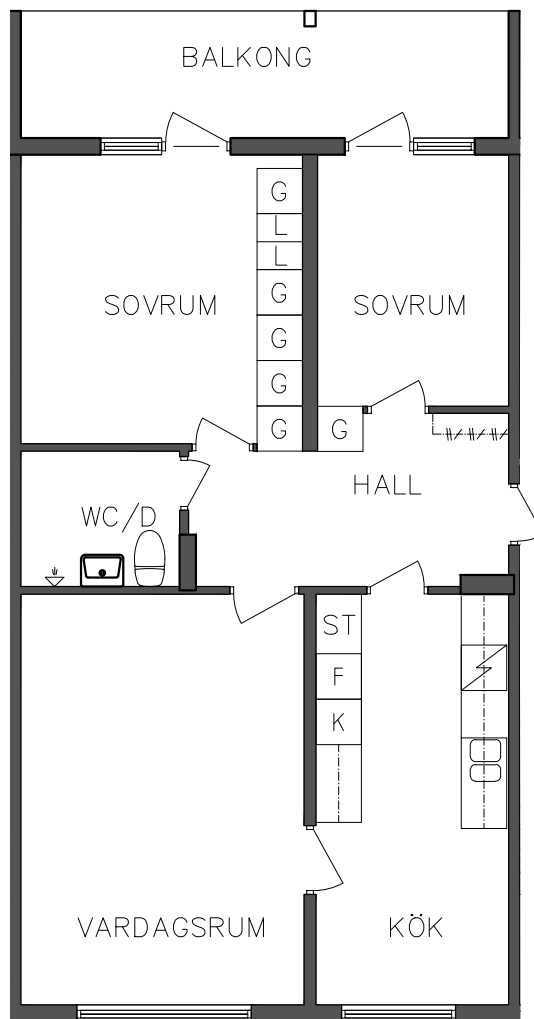

2 RoK, 48,10 m<sup>2</sup>

106 06 113

- G Garderob
- ST Städsåp
- L Linnesåp

- Spis
- K/F Kyl och Frys

NORR

SEKTION

PLAN

ORIENTERINGSFIGUR

SKALA 1:100

VISS AVVIKELSE KAN FÖREKOMMA

FRIBO  
FRISTADBOSTÄDER AB

Prästskogsvägen 6B

2018.06.08

Vån 1 Trappa

3 RoK, 71,20 m<sup>2</sup>

106 06 214

NORR

SEKTION

PLAN

ORIENTERINGSFIGUR

SKALA 1:100

L Linneskåp

G Garderob

ST Städsåp