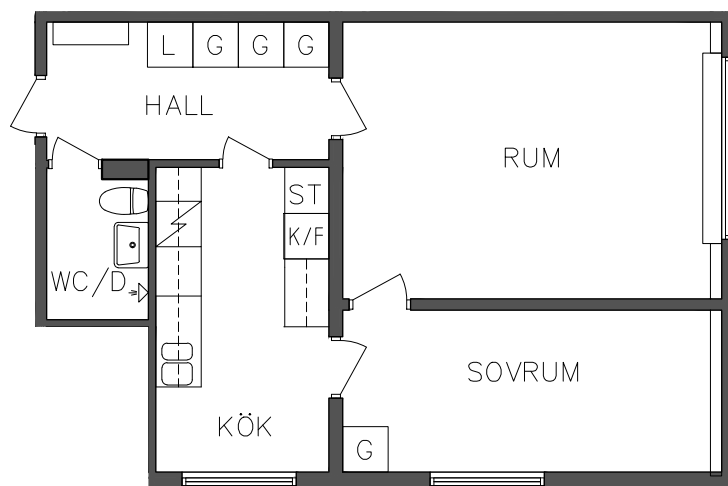

PLAN

ORIENTERINGSGIFUR

SKALA 1:100

VISS AVVIKELSE KAN FÖREKOMMA

FRIBO  
FRISTADBOSTÄDER AB

Prästskogsvägen 6B

2018.06.08

Entréplan

2 RoK, 48,10 m<sup>2</sup>

106 06 113

- G Garderob
- ST Städsåp
- L Linnesåp

- Spis
- K/F Kyl och Frys

NORR

SEKTION

PLAN

ORIENTERINGSFIGUR