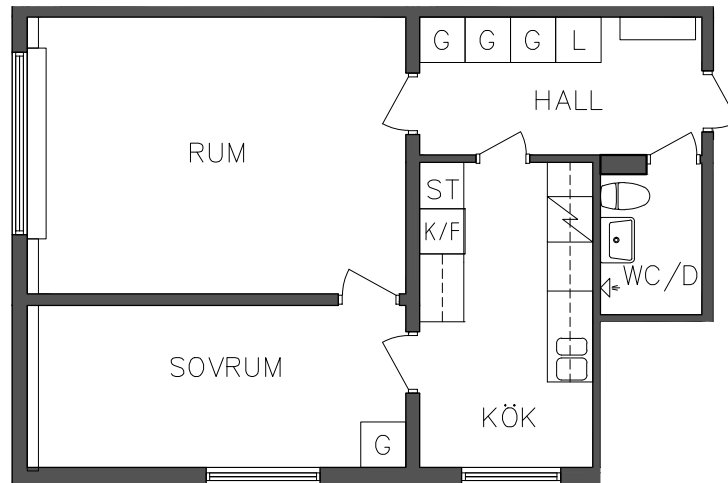

Entréplan

2 RoK, 48,10 m<sup>2</sup>

106 06 103

- G Garderob
- ST Städskåp
- L Linneskåp

- Spis
- K/F Kyl och Frys

NORR

SEKTION

PLAN