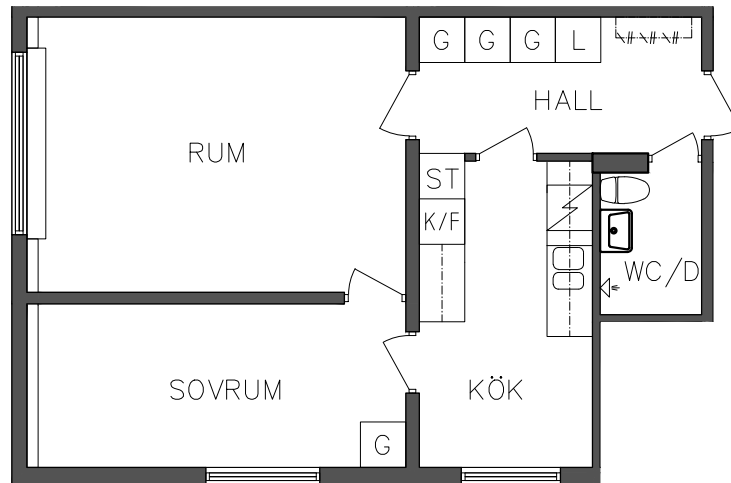

NORR

SEKTION

PLAN

ORIENTERINGSGIFUR

SKALA 1:100

L Linneskåp

G Garderob

ST Städskåp

2 RoK, 48,10 m<sup>2</sup>

106 06 206

- G Garderob
- ST Städsåå
- L Linnesåå

- / Spis
- K/F Kyl och Frys

NORR

SEKTION

PLAN

ORIENTERINGSGIFUR