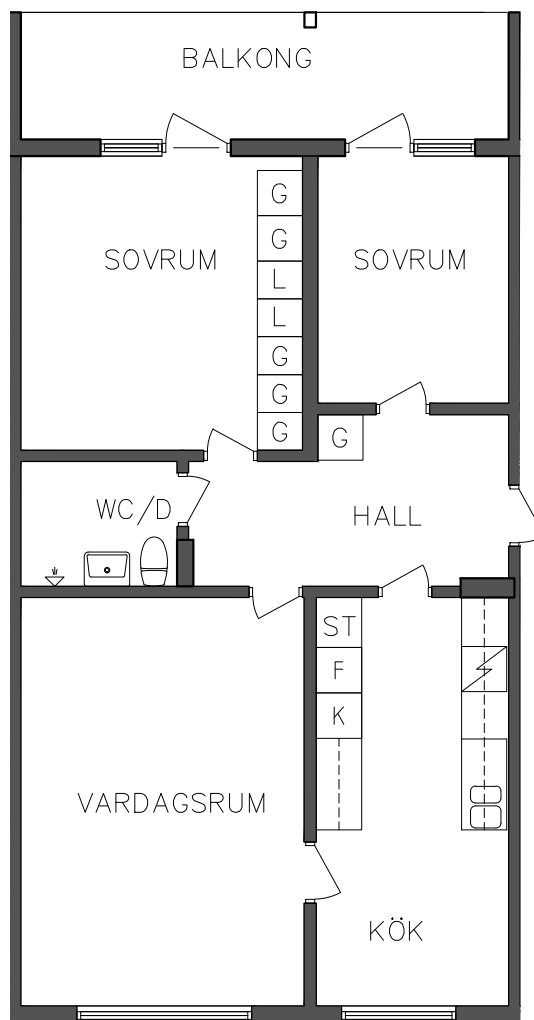

FRIBO
FRISTADBOSTÄDER AB

Prästskogsvägen 6B

2018.06.08

Entréplan

3 RoK, 71,20 m²

106 06 111

NORR

SEKTION

PLAN

ORIENTERINGSFIGUR

SKALA 1:100

L Linneskåp

G Garderob

ST Städskåp

Spis

K Kyl

F Frys

VISS AVVIKELSE KAN FÖREKOMMA