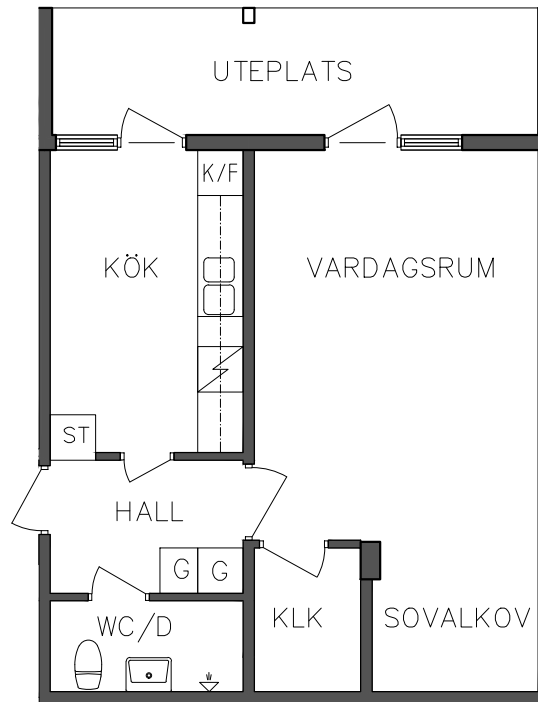

FRIBO
FRISTADBOSTÄDER AB

Prästskogsvägen 6A

Souterrängplan

1 RoK, 40,60 m²
106 06 002

2018.06.08

NORR

SEKTION

PLAN

ORIENTERINGSGIFUR

SKALA 1:100

G Garderob

ST Städskåp

Spis

K/F Kyl och Frys

VISS AVVIKELSE KAN FÖREKOMMA