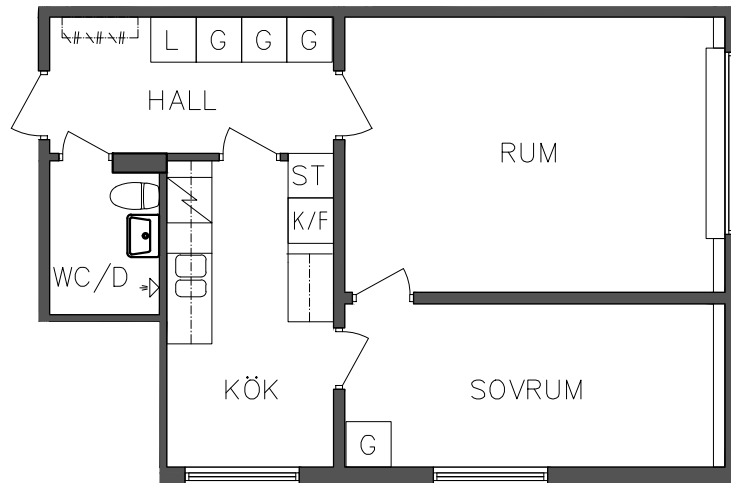

3 RoK, 74,30 m<sup>2</sup>

106 06 215

L	Linneskåp	Spis	
G	Garderob	K	Kyl
ST	Städsåp	F	Frys

NORR

SEKTION

PLAN

ORIENTERINGSFIGUR

SKALA 1:100

VISS AVVIKELSE KAN FÖREKOMMA

FRIBO  
FRISTADBOSTÄDER AB

Prästskogsvägen 6B

2018.06.08

Vån 1 Trappa  
2 RoK, 48,10 m<sup>2</sup>  
106 06 216

- G Garderob
- ST Städskåp
- L Linneskåp

- Spis
- K/F Kyl och Frys