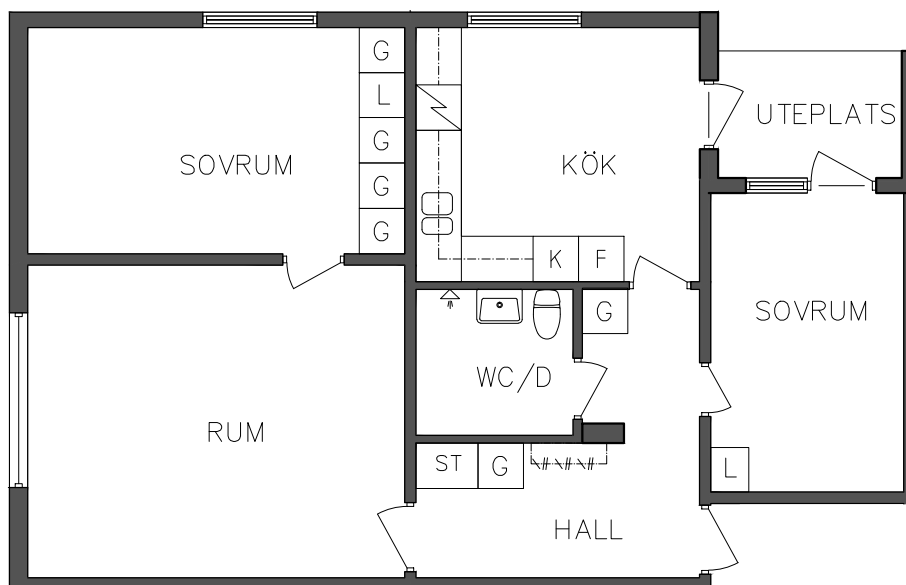

## Souterrängplan

3 RoK, 74,30 m<sup>2</sup>  
106 06 001

2018.06.08

L	Linneskåp	Spis	
G	Garderob	K	Kyl
ST	Städsåp	F	Frys

ORIENTERINGSFIGUR

SKALA 1:100

VISS AVVIKELSE KAN FÖREKOMMA

FRIBO  
FRISTADBOSTÄDER AB