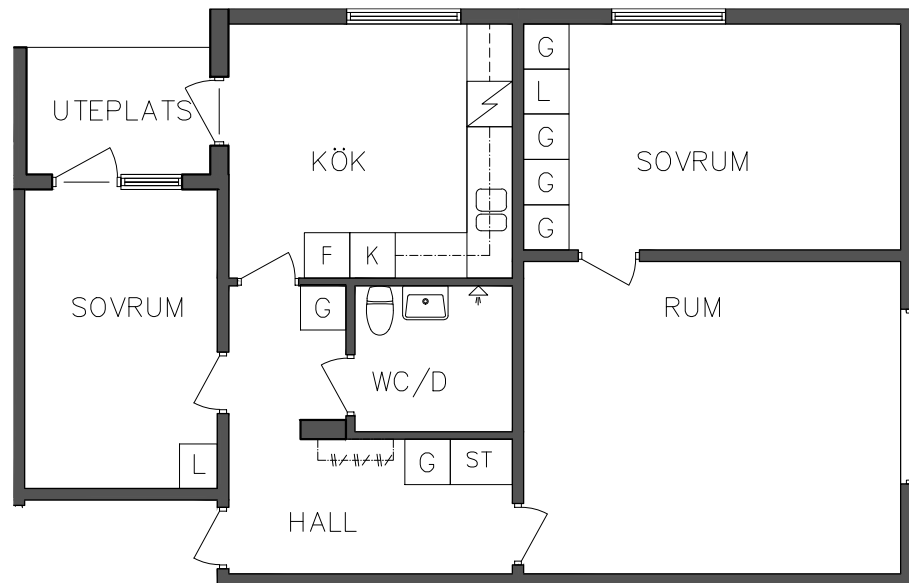

G Garderob

ST Städskåp

Spis

K/F Kyl och Frys

VISS AVVIKELSE KAN FÖREKOMMA

FRIBO  
FRISTADBOSTÄDER AB

Prästaskogsvägen 6B  
Souterrängplan  
3 RoK, 74,30 m<sup>2</sup>  
106 06 010

2018.06.08

L	Linneskåp		Spis
G	Garderob	K	Kyl
ST	Städsåp	F	Frys

PLAN

ORIENTERINGSFIGUR

SKALA 1:100

VISS AVVIKELSE KAN FÖREKOMMA

FRIBO  
FRISTADBOSTÄDER AB

Prästskogsvägen 6B

2018.06.08