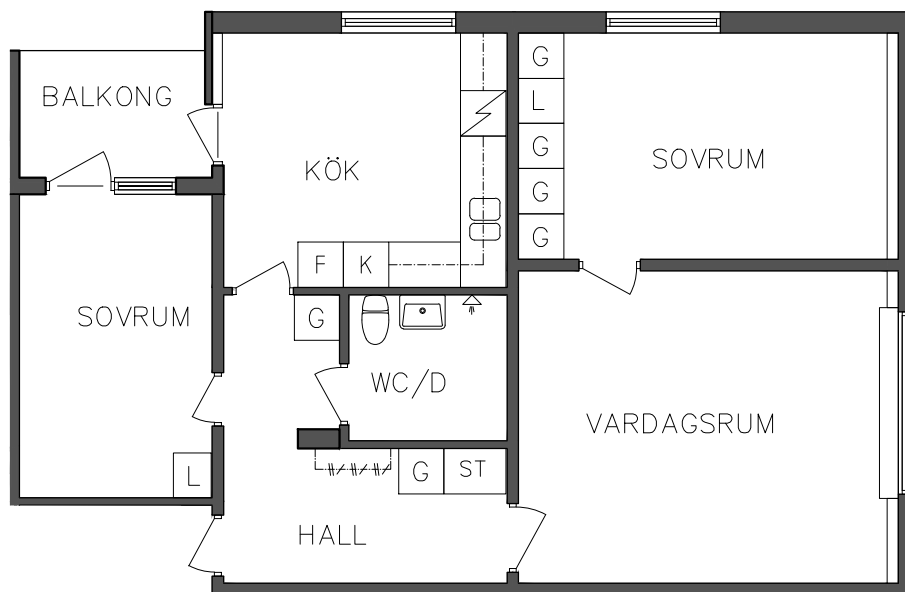

NORR

SEKTION

PLAN

ORIENTERINGSFIGUR

SKALA 1:100

L Linneskåp

G Garderob

ST Städsåp

3 RoK, 74,30 m<sup>2</sup>

106 06 215

L	Linneskåp	Spis	
G	Garderob	K	Kyl
ST	Städsåp	F	Frys

NORR

SEKTION

PLAN

ORIENTERINGSFIGUR

SKALA 1:100