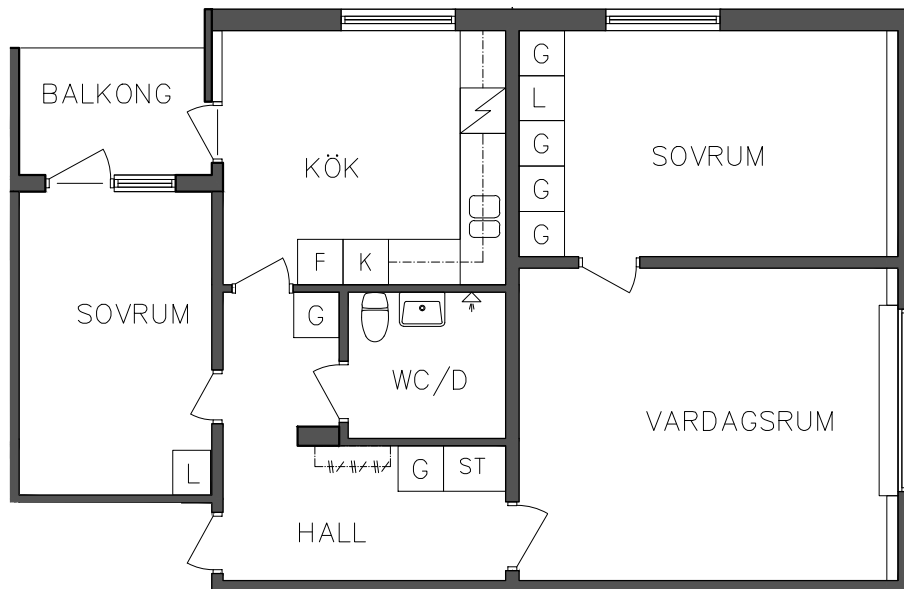

L Linneskåp

G Garderob

ST Städskåp

Spis

K Kyl

F Frys

VISS AVVIKELSE KAN FÖREKOMMA

FRIBO  
FRISTADBOSTÄDER AB

Prästskogsvägen 6B

2018.06.08

Entréplan

3 RoK, 74,30 m<sup>2</sup>

106 06 112

L	Linneskåp	Spis	
G	Garderob	K	Kyl
ST	Städsåp	F	Frys

NORR

SEKTION