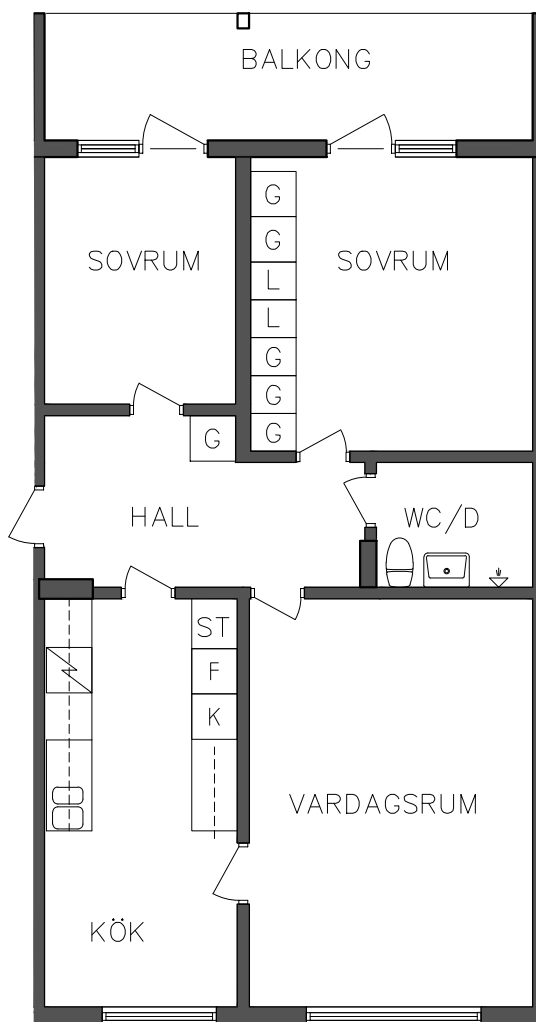

## Entréplan

3 RoK, 74,30 m<sup>2</sup>  
106 06 104

2018.06.08

L	Linneskåp		Spis
G	Garderob	K	Kyl
ST	Städsåp	F	Frys

NORR

SEKTION

PLAN

ORIENTERINGSGIFUR

SKALA 1:100

VISS AVVIKELSE KAN FÖREKOMMA

FRIBO  
FRISTADBOSTÄDER AB

Prästskogsvägen 6A

2018.06.08

Entréplan

3 RoK, 71,20 m<sup>2</sup>

106 06 105

NORR

SEKTION

PLAN

ORIENTERINGSGIFUR

SKALA 1:100

L Linneskåp

G Garderob

ST Städskåp