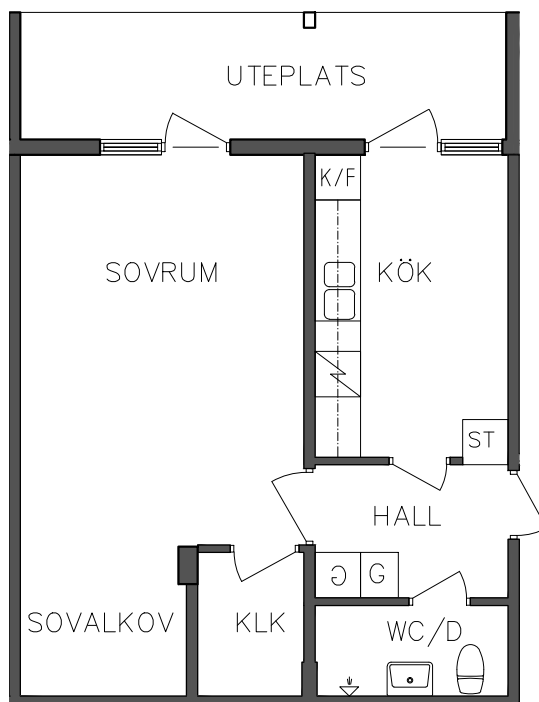

FRIBO
FRISTADBOSTÄDER AB

Prästskogsvägen 6B

Souterrängplan

1 RoK, 40,60 m²
106 06 009

2018.06.08

NORR

SEKTION

PLAN

ORIENTERINGSGIFUR

SKALA 1:100

G Garderob

ST Städskåp

Spis

K/F Kyl och Frys

VISS AVVIKELSE KAN FÖREKOMMA