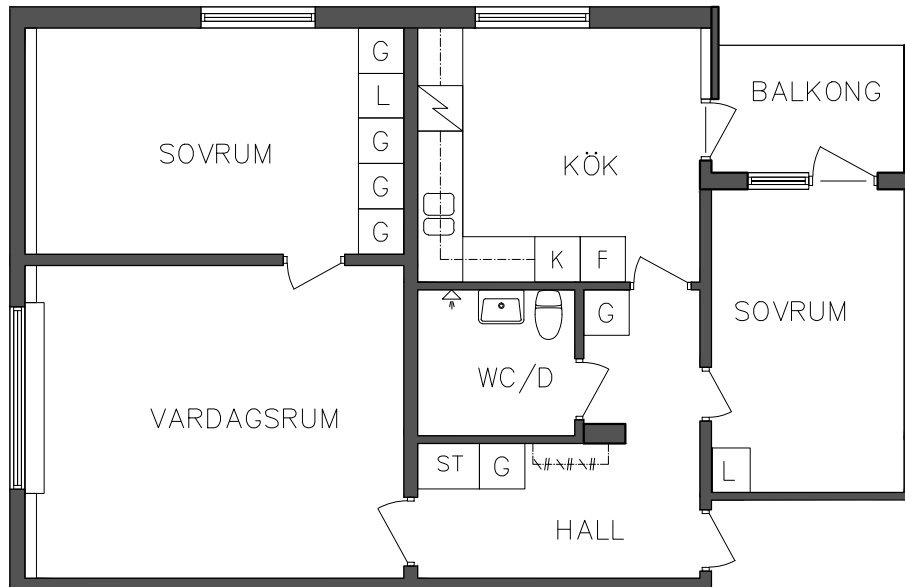

2 RoK, 48,10 m<sup>2</sup>

106 06 206

- G Garderob
- ST Städsåå
- L Linnesåå

- / Spis
- K/F Kyl och Frys

NORR

SEKTION

PLAN

ORIENTERINGSGIFUR

SKALA 1:100

VISS AVVIKELSE KAN FÖREKOMMA

FRIBO  
FRISTADBOSTÄDER AB

Prästskogsvägen 6A

2018.06.08

Vån 1 Trappa

3 RoK, 74,30 m<sup>2</sup>

106 06 207

Linneskåp

Garderob

Städskåp

Spis

Kyl

Frys

NORR

SEKTION