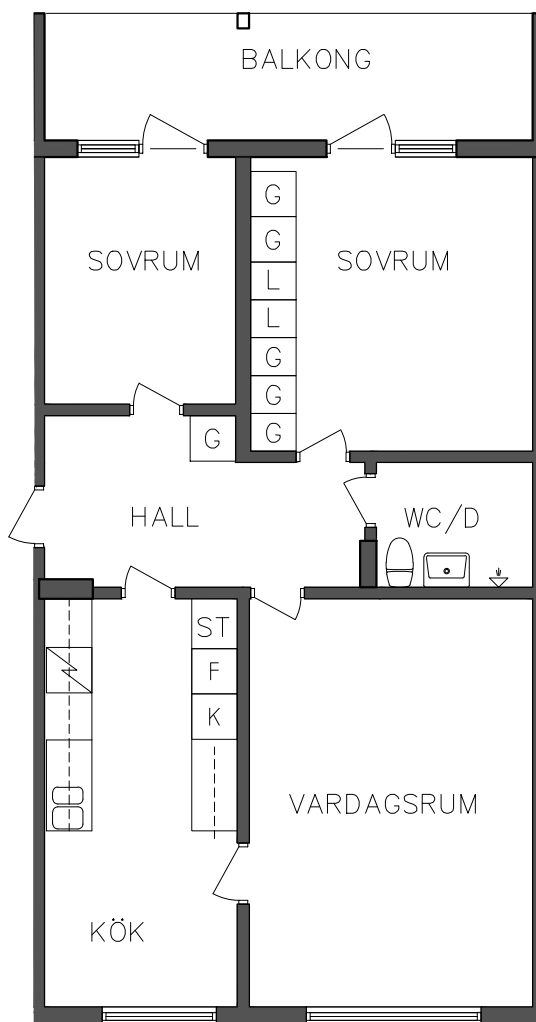

Linneskåp

Garderob

Städskåp

Spis

Kyl

Frys

NORR

SEKTION

PLAN

ORIENTERINGSGIFUR

SKALA 1:100

VISS AVVIKELSE KAN FÖREKOMMA

FRIBO  
FRISTADBOSTÄDER AB

Prästskogsvägen 6A

2018.06.08

Vån 1 Trappa

3 RoK, 71,20 m<sup>2</sup>

106 06 208

- |   |           |
|---|-----------|
|  | Linneskåp |
|  | Garderob  |
|  | Städsåp   |

- |   |      |
|---|------|
|  | Spis |
|  | Kyl  |
|  | Frys |

NORR

SEKTION

PLAN