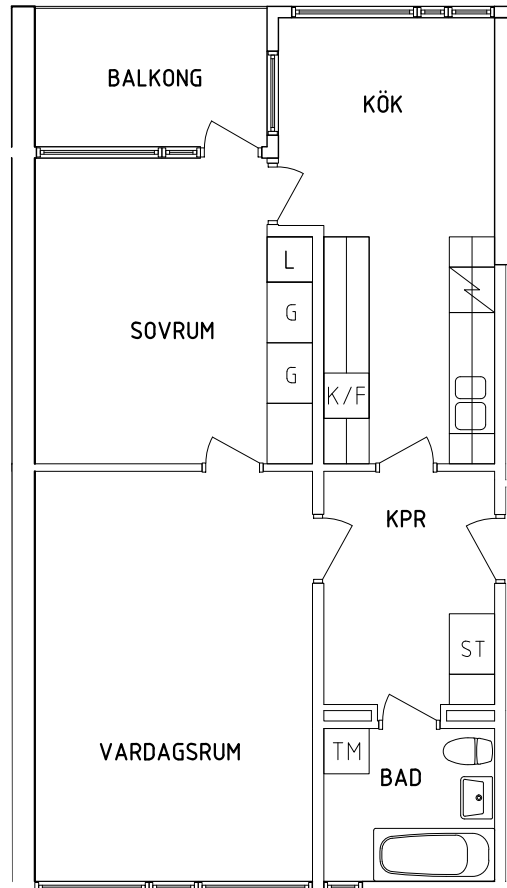

105-01-106

PLAN

SEKTION

- G Garderob
- L Linneskåp
- ST Städsåp

- Spis
- K/F Kyl och Frys
- TM Tvättmaskin

NORR

ORIENTERINGSFIGUR

SKALA 1:100

VISS AVVIKELSE KAN FÖREKOMMA

FRIBO

Tärnavägen 10B 1101

2021-12-01

Plan 2

2 RoK, 62 m²

105-01-207

SEKTION

PLAN

- G Garderob
- L Linneskåp
- ST Städsåp

- Spis
- K/F Kyl och Frys
- TM Tvättmaskin

NORR

ORIENTERINGSFIGUR

SKALA 1:100

VISS AVVIKELSE KAN FÖREKOMMA

FRIBO

Tärnavägen 10B 1102

2021-12-01

Plan 2

3 RoK, 72 m²

105-01-208

SEKTION

PLAN

- | | | | |
|---|-----------|---|--------------|
|  | Garderob |  | Spis |
|  | Linneskåp |  | Kyl och Frys |
|  | Städsåp |  | Tvättmaskin |