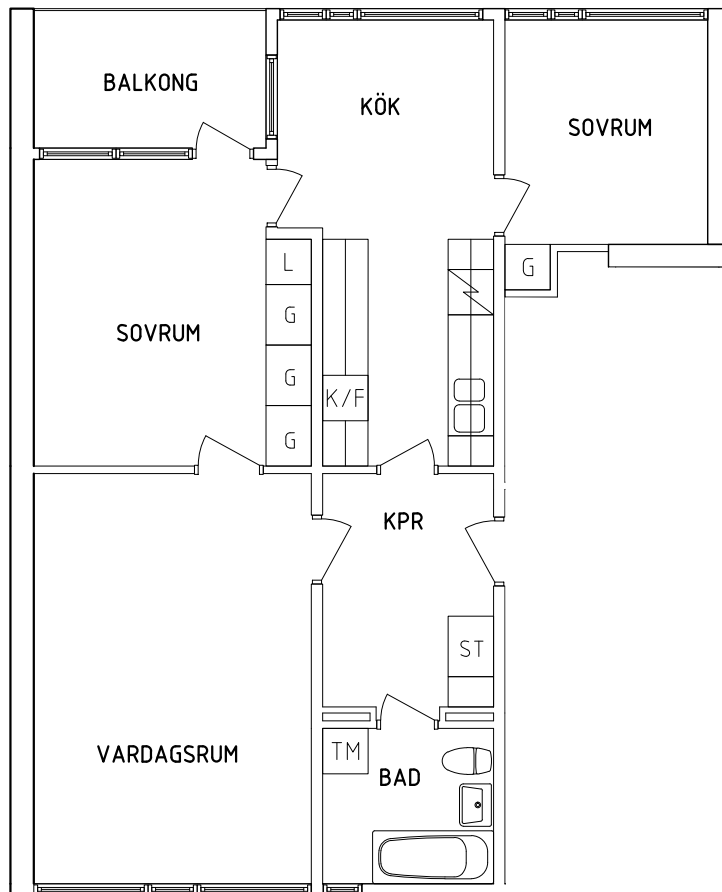

2 RoK, 62 m²

105-01-102

SEKTION

PLAN

- G Garderob
- L Linneskåp
- ST Städskåp

- Spis
- K/F Kyl och Frys
- TM Tvättmaskin

NORR

ORIENTERINGSFIGUR

SKALA 1:100

VISS AVVIKELSE KAN FÖREKOMMA

FRIBO

Tärnavägen 10A 1101

2021-12-01

Plan 2

3 RoK, 72 m²

105-01-203

PLAN

NORR

ORIENTERINGSFIGUR

- | | | | |
|--|-----------|--|--------------|
| | Garderob | | Spis |
| | Linneskåp | | Kyl och Frys |
| | Städsåp | | Tvättmaskin |

SKALA 1:100

VISS AVVIKELSE KAN FÖREKOMMA

FRIBO

Tärnavägen 10A 1102

2021-12-01

Plan 2

2 RoK, 62 m²

105-01-204

SEKTION

PLAN

- G Garderob
- L Linneskåp
- ST Städskåp