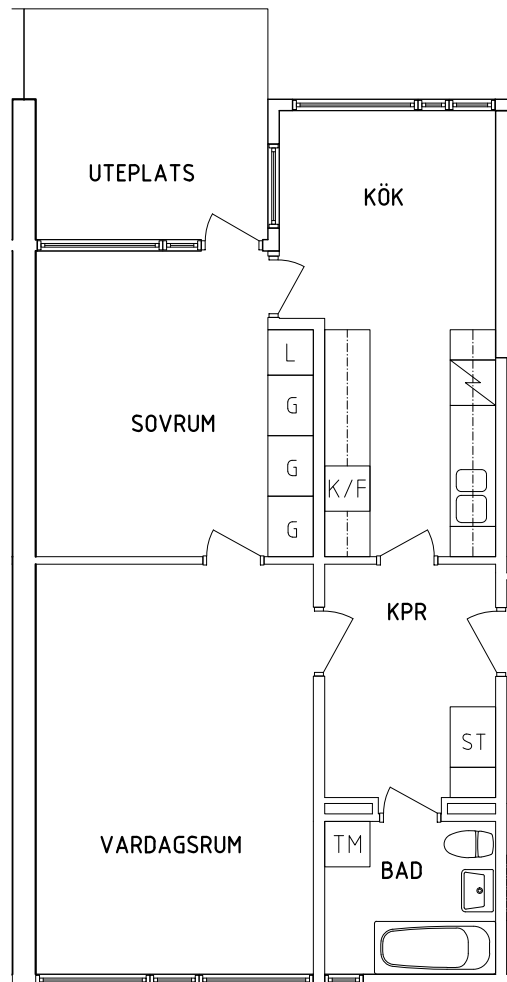

Tärnavägen 10A 1102

2021-12-01

Plan 2

2 RoK, 62 m²

105-01-204

SEKTION

PLAN

- G Garderob
- L Linneskåp
- ST Städskåp

- / Spis
- K/F Kyl och Frys
- TM Tvättmaskin

NORR

ORIENTERINGSFIGUR

SKALA 1:100

VISS AVVIKELSE KAN FÖREKOMMA

FRIBO

Tärnavägen 10B 1001

2021-12-01

Plan 1

2 RoK, 62 m²

105-01-105

SEKTION

PLAN

- G Garderob
- L Linneskåp
- ST Städskåp

- Spis
- K/F Kyl och Frys
- TM Tvättmaskin

NORR

ORIENTERINGSFIGUR

SKALA 1:100

VISS AVVIKELSE KAN FÖREKOMMA

FRIBO

Tärnavägen 10B 1002

2021-12-01

Plan 1

3 RoK, 72 m²