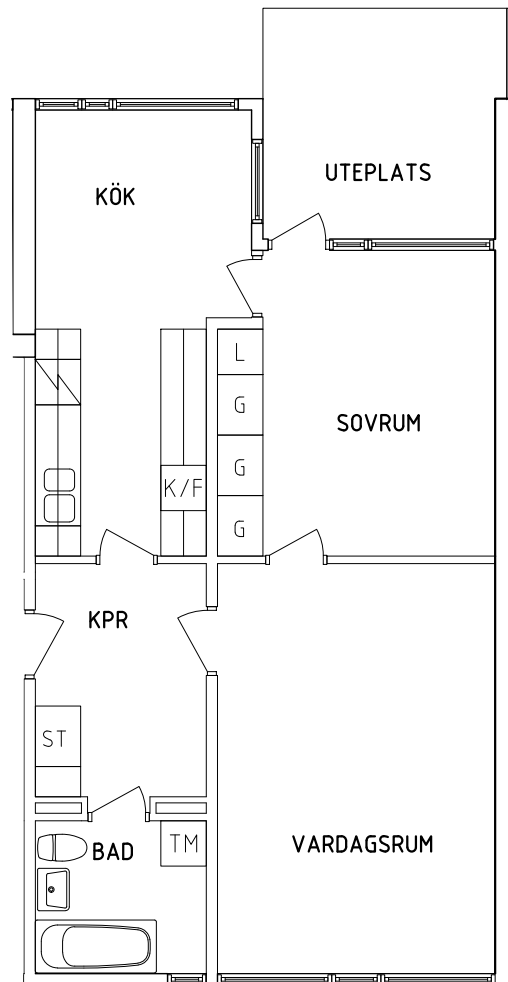

FRIBO

Tärnavägen 10A 1001

2021-12-01

Plan 1

3 RoK, 72 m²

105-01-101

PLAN

SEKTION

NORR

ORIENTERINGSFIGUR

SKALA 1:100

VISS AVVIKELSE KAN FÖREKOMMA

FRIBO

Tärnavägen 10A 1002

2021-12-01

Plan 1

2 RoK, 62 m²

105-01-102

SEKTION

PLAN

- G Garderob
- L Linneskåp
- ST Städskåp

- Spis
- K/F Kyl och Frys
- TM Tvättmaskin

NORR

ORIENTERINGSFIGUR

SKALA 1:100

VISS AVVIKELSE KAN FÖREKOMMA

FRIBO

Tärnavägen 10A 1101

2021-12-01

Plan 2

3 RoK, 72 m²

105-01-203