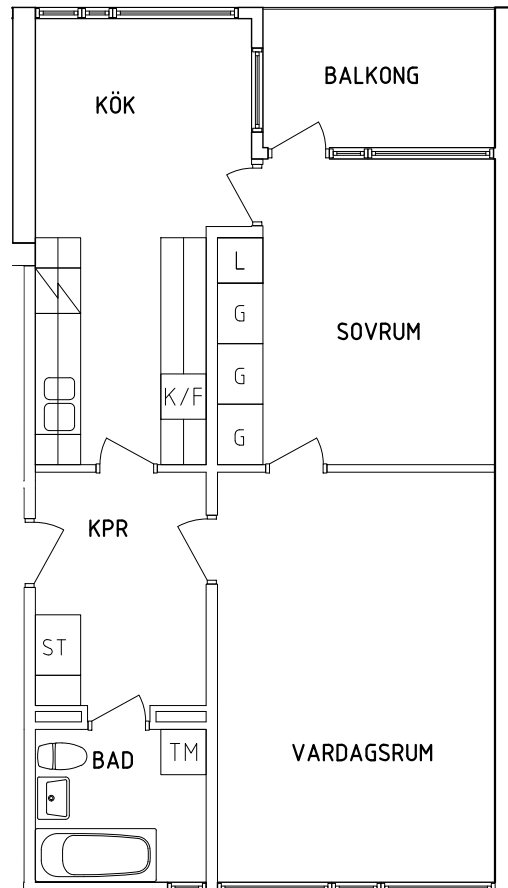

2 RoK, 62 m²

105-01-102

SEKTION

PLAN

- G Garderob
- L Linneskåp
- ST Städskåp

- Spis
- K/F Kyl och Frys
- TM Tvättmaskin

NORR

ORIENTERINGSFIGUR

SKALA 1:100

VISS AVVIKELSE KAN FÖREKOMMA

FRIBO

Tärnavägen 10A 1101

2021-12-01

Plan 2

3 RoK, 72 m²

105-01-203

PLAN

NORR

ORIENTERINGSFIGUR

- | | | | |
|--|-----------|--|--------------|
| | Garderob | | Spis |
| | Linneskåp | | Kyl och Frys |
| | Städsåp | | Tvättmaskin |

SKALA 1:100

VISS AVVIKELSE KAN FÖREKOMMA

FRIBO

Tärnavägen 10A 1102

2021-12-01

Plan 2

2 RoK, 62 m²

105-01-204

SEKTION

PLAN

- G Garderob
- L Linneskåp
- ST Städskåp