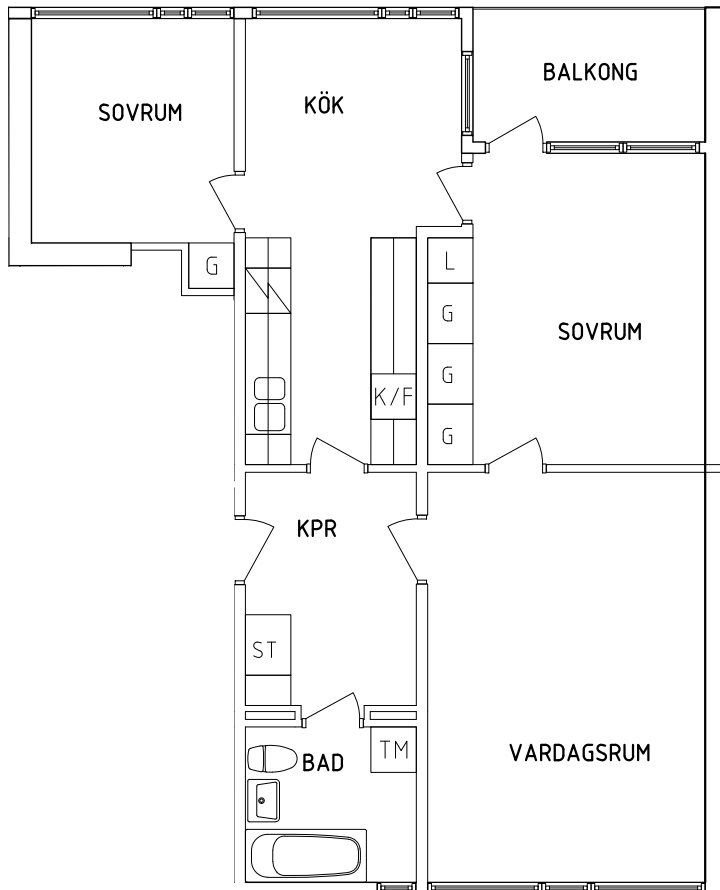

Plan 1

2 RoK, 62 m²

105-01-105

SEKTION

PLAN

- G Garderob
- L Linneskåp
- ST Städskåp

- Spis
- K/F Kyl och Frys
- TM Tvättmaskin

NORR

105-01-106

PLAN

SEKTION

- G Garderob
- L Linneskåp
- ST Städsåp

- Spis
- K/F Kyl och Frys
- TM Tvättmaskin

NORR

ORIENTERINGSFIGUR

SKALA 1:100

PLAN

- G Garderob
- L Linneskåp
- ST Städsåp

- Spis
- K/F Kyl och Frys
- TM Tvättmaskin

NORR

ORIENTERINGSFIGUR

SKALA 1:100

VISS AVVIKELSE KAN FÖREKOMMA

FRIBO

Tärnavägen 10B 1102

2021-12-01

Plan 2

3 RoK, 72 m²

105-01-208

SEKTION

PLAN

- | | | | |
|---|-----------|---|--------------|
|  | Garderob |  | Spis |
|  | Linneskåp |  | Kyl och Frys |
|  | Städsåp |  | Tvättmaskin |