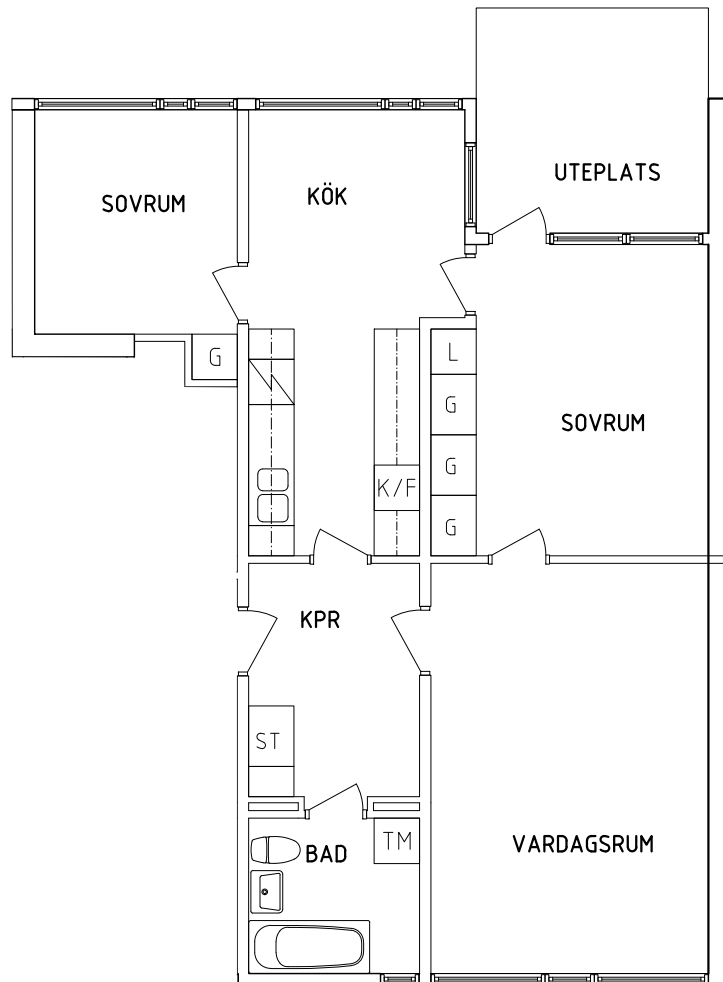

PLAN

NORR

ORIENTERINGSFIGUR

- | | | | |
|--|-----------|--|--------------|
| | Garderob | | Spis |
| | Linneskåp | | Kyl och Frys |
| | Städsåp | | Tvättmaskin |

SKALA 1:100

VISS AVVIKELSE KAN FÖREKOMMA

FRIBO

Plan 1

2 RoK, 62 m²

105-01-105

SEKTION

PLAN

- G Garderob
- L Linneskåp
- ST Städskåp

- Spis
- K/F Kyl och Frys
- TM Tvättmaskin

NORR

ORIENTERINGSFIGUR

SKALA 1:100

VISS AVVIKELSE KAN FÖREKOMMA

FRIBO

Tärnavägen 10B 1002

2021-12-01

Plan 1

3 RoK, 72 m²

105-01-106

PLAN

SEKTION

- G Garderob
- L Linneskåp
- ST Städsåp

- Spis
- K/F Kyl och Frys
- TM Tvättmaskin

NORR

ORIENTERINGSFIGUR

SKALA 1:100