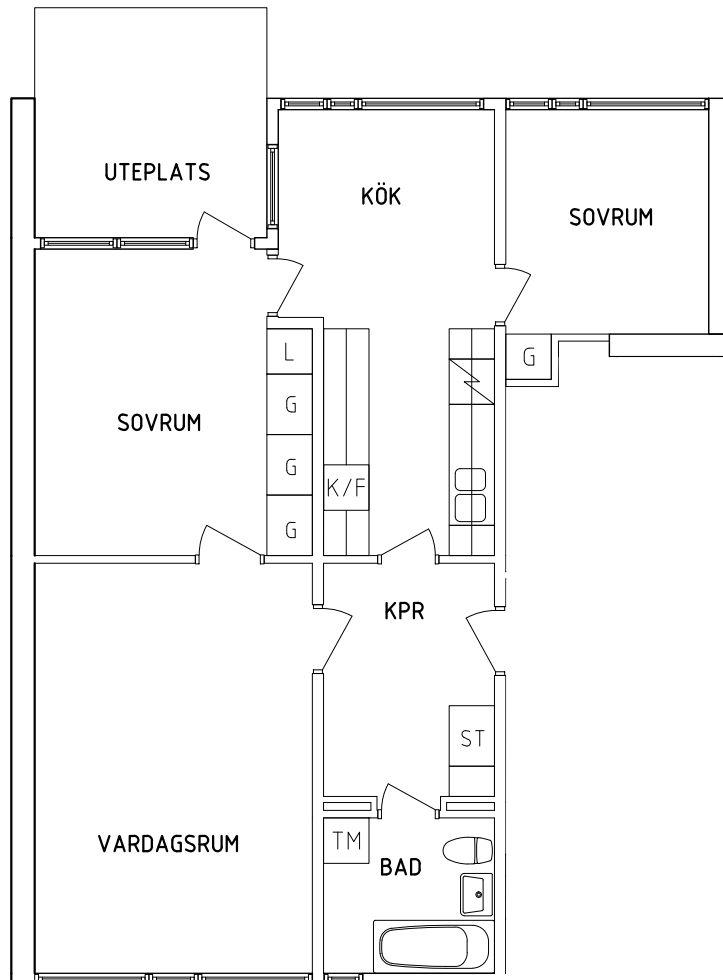

FRIBO

Tärnavägen 10A 1001

2021-12-01

Plan 1

3 RoK, 72 m²

105-01-101

PLAN

SEKTION

NORR

ORIENTERINGSFIGUR

SKALA 1:100

VISS AVVIKELSE KAN FÖREKOMMA

FRIBO

Tärnavägen 10A 1002

2021-12-01

Plan 1

2 RoK, 62 m²

105-01-102

SEKTION

PLAN

- G Garderob
- L Linneskåp
- ST Städskåp

- Spis
- K/F Kyl och Frys
- TM Tvättmaskin

NORR

ORIENTERINGSFIGUR

SKALA 1:100

VISS AVVIKELSE KAN FÖREKOMMA

FRIBO

Tärnavägen 10A 1101

2021-12-01

Plan 2

3 RoK, 72 m²

105-01-203