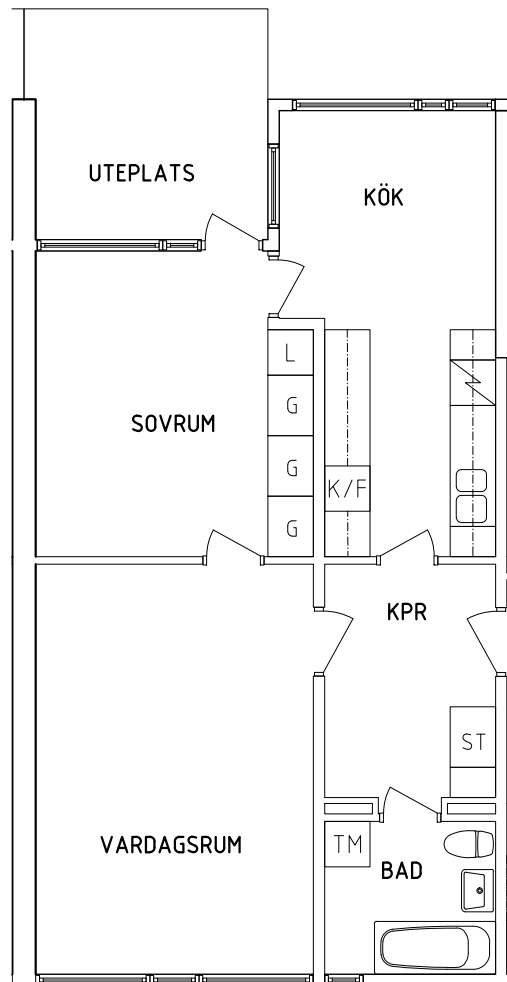

PLAN

NORR

ORIENTERINGSFIGUR

- |  |           |  |              |
|--|-----------|--|--------------|
|  | Garderob  |  | Spis         |
|  | Linneskåp |  | Kyl och Frys |
|  | Städsåp   |  | Tvättmaskin  |

SEKTION

PLAN

NORR

ORIENTERINGSFIGUR

- G Garderob
- L Linneskåp
- ST Städskåp

- / Spis
- K/F Kyl och Frys
- TM Tvättmaskin

SKALA 1:100

VISS AVVIKELSE KAN FÖREKOMMA

**FRIBO**

Tärnavägen 10F 1001

2021-12-01

Plan 1

2 RoK, 62 m<sup>2</sup>

105-03-105

SEKTION

PLAN

- G Garderob
- L Linneskåp
- ST Städsåp

- Spis
- K/F Kyl och Frys
- TM Tvättmaskin

NORR

ORIENTERINGSFIGUR

SKALA 1:100

VISS AVVIKELSE KAN FÖREKOMMA

**FRIBO**

Tärnavägen 10F 1002