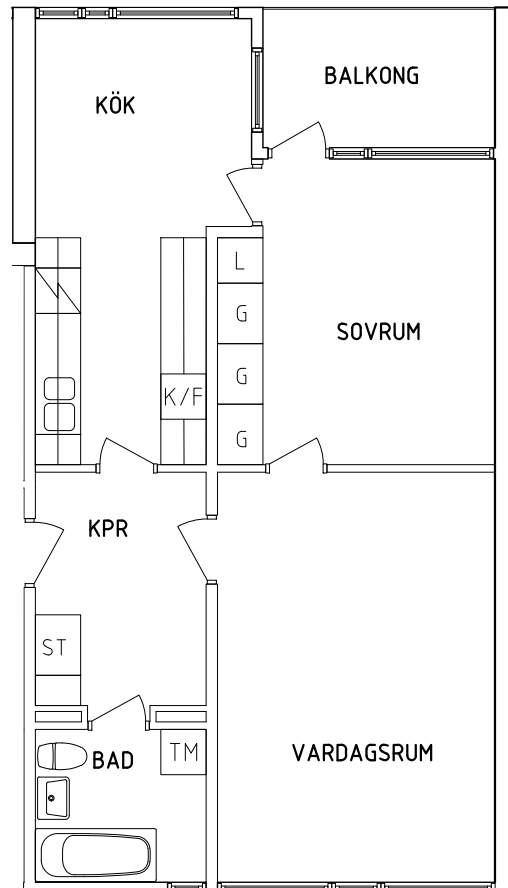

105-03-203

PLAN

SEKTION

NORR

ORIENTERINGSFIGUR

- |    |           |      |              |
|----|-----------|------|--------------|
| G  | Garderob  | Spis |              |
| L  | Linneskåp | K/F  | Kyl och Frys |
| ST | Städsåp   | TM   | Tvättmaskin  |

SKALA 1:100

VISS AVVIKELSE KAN FÖREKOMMA

**FRIBO**

Tärnavägen 10E 1102

2021-12-01

Plan 2

2 RoK, 62 m<sup>2</sup>

105-03-204

SEKTION

PLAN

NORR

ORIENTERINGSFIGUR

- G Garderob
- L Linneskåp
- ST Städskåp

- / Spis
- K/F Kyl och Frys
- TM Tvättmaskin

SKALA 1:100

VISS AVVIKELSE KAN FÖREKOMMA

**FRIBO**

Tärnavägen 10F 1001

2021-12-01

Plan 1

2 RoK, 62 m<sup>2</sup>

105-03-105

SEKTION

PLAN