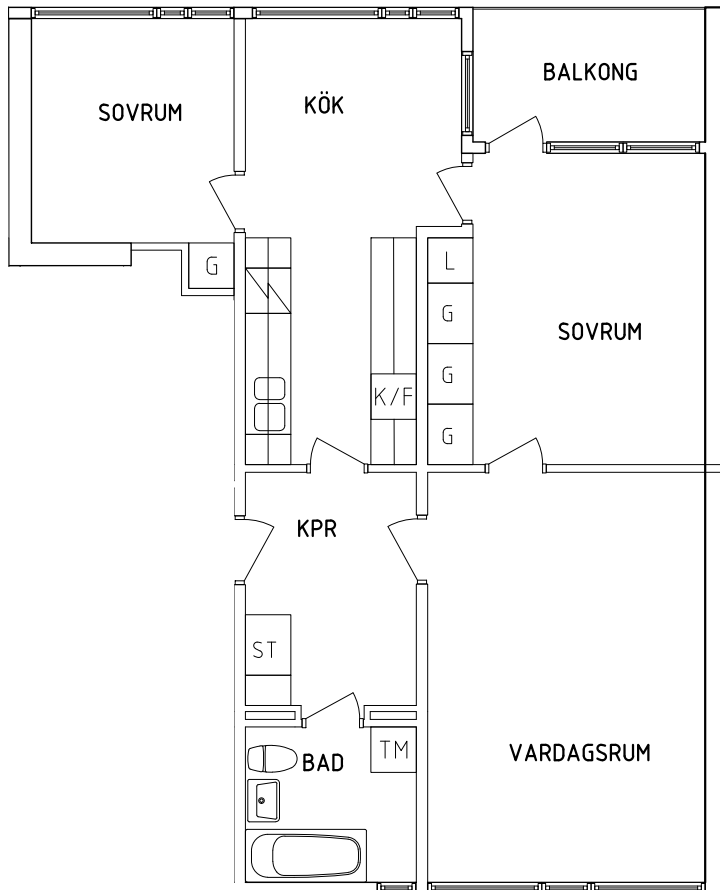

PLAN

NORR

ORIENTERINGSFIGUR

- |  |           |  |              |
|--|-----------|--|--------------|
|  | Garderob  |  | Spis         |
|  | Linneskåp |  | Kyl och Frys |
|  | Städsåp   |  | Tvättmaskin  |

NORR

ORIENTERINGSFIGUR

- |   |           |   |              |
|---|-----------|---|--------------|
|  | Garderob  |  | Spis         |
|  | Linneskåp |  | Kyl och Frys |
|  | Städsåp   |  | Tvättmaskin  |

SKALA 1:100

METER

VISS AVVIKELSE KAN FÖREKOMMA

**FRIBO**

Tärnavägen 10E 1101

2021-12-01

Plan 2

3 RoK, 72 m<sup>2</sup>

105-03-208

PLAN

SEKTION

NORR

ORIENTERINGSFIGUR

- |  |           |  |              |
|--|-----------|--|--------------|
|  | Garderob  |  | Spis         |
|  | Linneskåp |  | Kyl och Frys |
|  | Städsåp   |  | Tvättmaskin  |