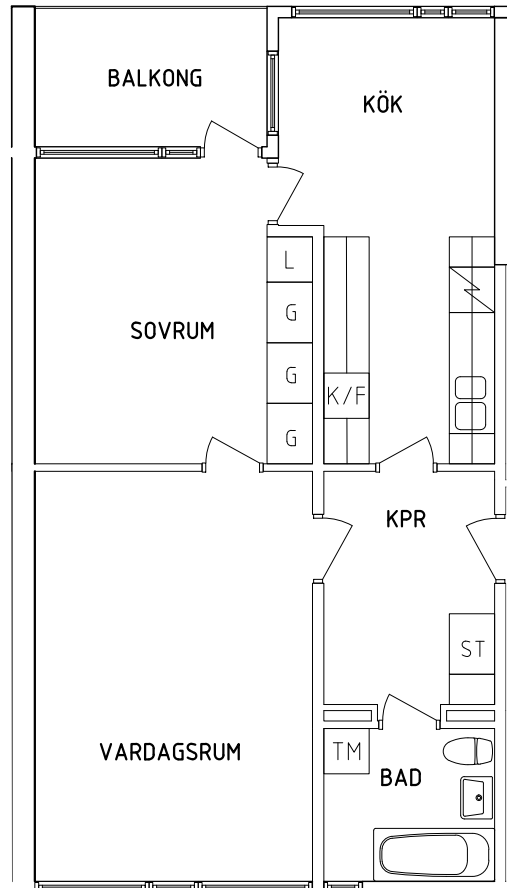

PLAN

NORR

ORIENTERINGSFIGUR

- |  |           |  |              |
|--|-----------|--|--------------|
|  | Garderob  |  | Spis         |
|  | Linneskåp |  | Kyl och Frys |
|  | Städsåp   |  | Tvättmaskin  |

**FRIBO**

Tärnavägen 10F 1102

2021-12-01

Plan 2

2 RoK, 62 m<sup>2</sup>

105-03-207

SEKTION

PLAN

NORR

ORIENTERINGSFIGUR

- |   |           |   |              |
|---|-----------|---|--------------|
|  | Garderob  |  | Spis         |
|  | Linneskåp |  | Kyl och Frys |
|  | Städsåp   |  | Tvättmaskin  |