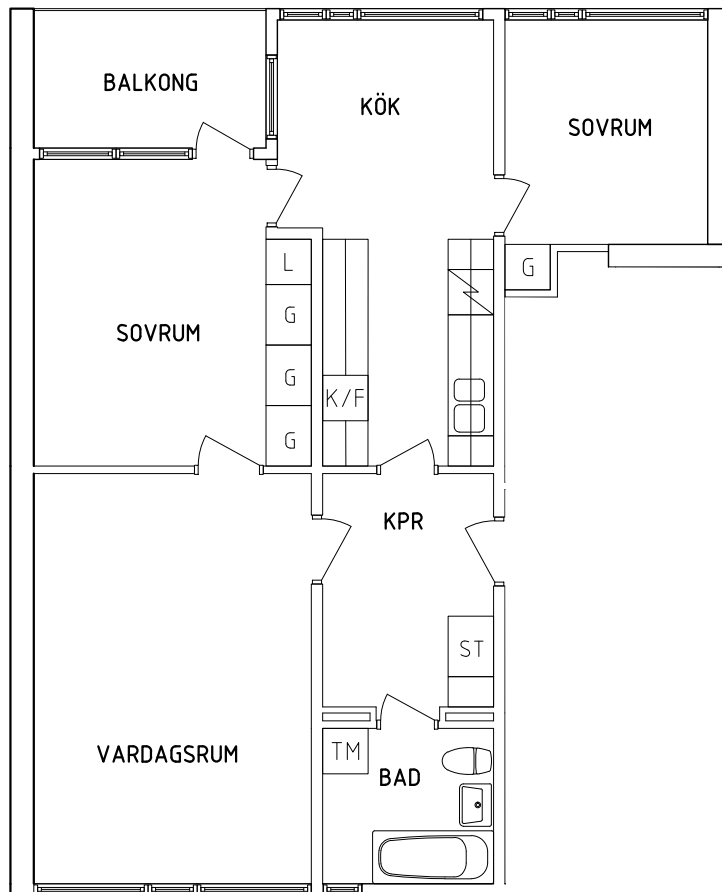

- |  |           |  |              |
|--|-----------|--|--------------|
|  | Garderob  |  | Spis         |
|  | Linneskåp |  | Kyl och Frys |
|  | Städsåp   |  | Tvättmaskin  |

NORR

ORIENTERINGSFIGUR

SKALA 1:100

PLAN

NORR

ORIENTERINGSFIGUR

- |  |           |  |              |
|--|-----------|--|--------------|
|  | Garderob  |  | Spis         |
|  | Linneskåp |  | Kyl och Frys |
|  | Städsåp   |  | Tvättmaskin  |

SKALA 1:100

METER

VISS AVVIKELSE KAN FÖREKOMMA

**FRIBO**

Tärnavägen 10E 1101

2021-12-01

Plan 2

3 RoK, 72 m<sup>2</sup>

105-03-203

PLAN

SEKTION

NORR

ORIENTERINGSFIGUR

- |    |           |      |              |
|----|-----------|------|--------------|
| G  | Garderob  | Spis |              |
| L  | Linneskåp | K/F  | Kyl och Frys |
| ST | Städsåp   | TM   | Tvättmaskin  |