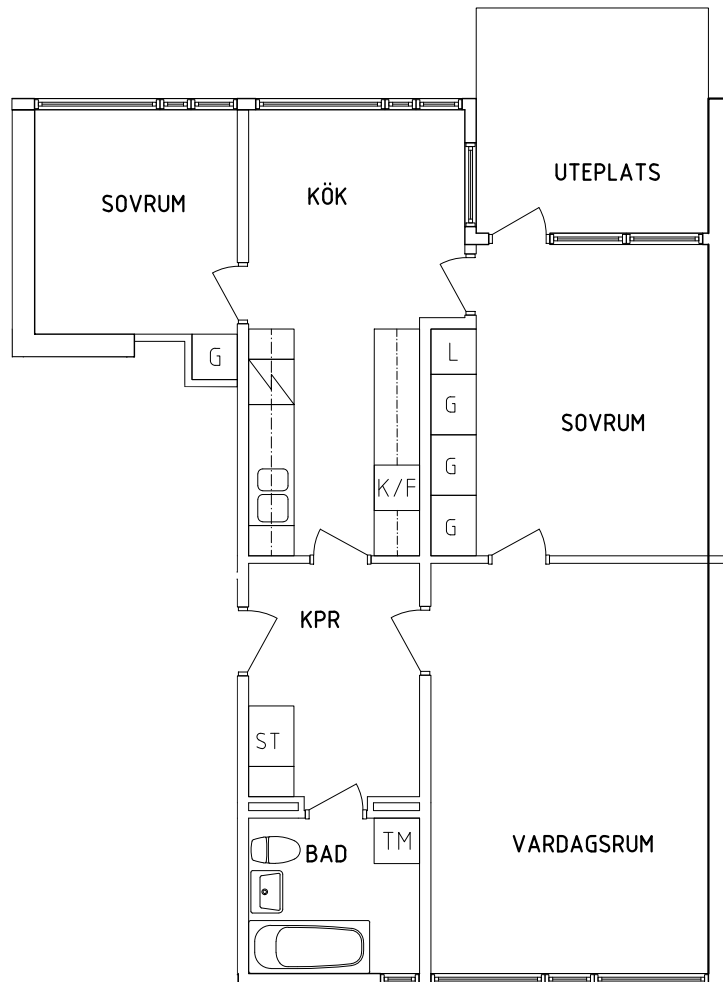

SEKTION

PLAN

NORR

ORIENTERINGSFIGUR

- G Garderob
- L Linneskåp
- ST Städskåp

- / Spis
- K/F Kyl och Frys
- TM Tvättmaskin

SKALA 1:100

VISS AVVIKELSE KAN FÖREKOMMA

**FRIBO**

Tärnavägen 10F 1001

2021-12-01

Plan 1

2 RoK, 62 m<sup>2</sup>

105-03-105

SEKTION

PLAN

- G Garderob
- L Linneskåp
- ST Städsåp

- Spis
- K/F Kyl och Frys
- TM Tvättmaskin

NORR

ORIENTERINGSFIGUR

SKALA 1:100

VISS AVVIKELSE KAN FÖREKOMMA

**FRIBO**

Tärnavägen 10F 1002

2021-12-01

Plan 1

3 RoK, 72 m<sup>2</sup>

105-03-106

PLAN

SEKTION

NORR

ORIENTERINGSFIGUR