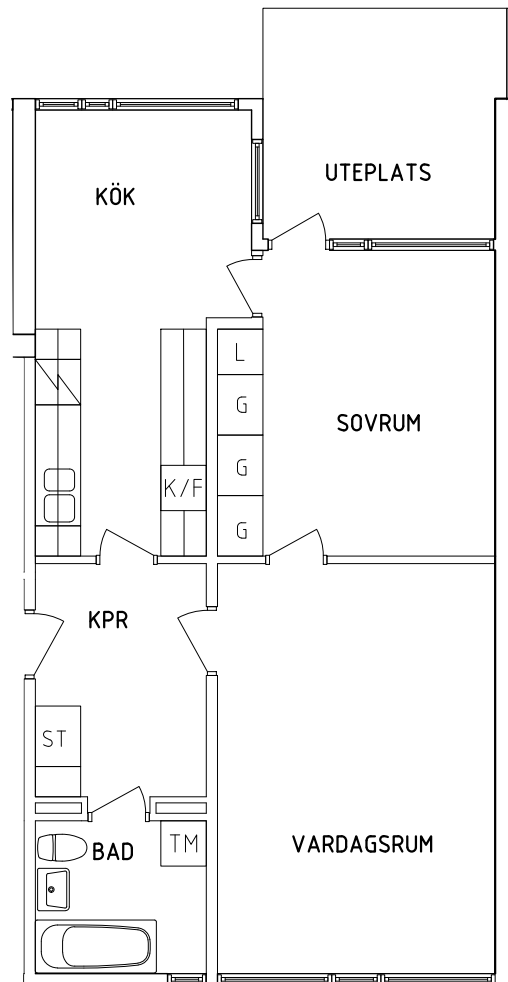

- |  |           |  |              |
|--|-----------|--|--------------|
|  | Garderob  |  | Spis         |
|  | Linneskåp |  | Kyl och Frys |
|  | Städsåp   |  | Tvättmaskin  |

NORR

ORIENTERINGSFIGUR

SKALA 1:100

VISS AVVIKELSE KAN FÖREKOMMA

**FRIBO**

Tärnavägen 10E 1002

2021-12-01

Plan 1

2 RoK, 62 m<sup>2</sup>

105-03-102

SEKTION

PLAN

NORR

ORIENTERINGSFIGUR

- |  |           |  |              |
|--|-----------|--|--------------|
|  | Garderob  |  | Spis         |
|  | Linneskåp |  | Kyl och Frys |
|  | Städsåp   |  | Tvättmaskin  |

SKALA 1:100

METER

VISS AVVIKELSE KAN FÖREKOMMA

**FRIBO**

Tärnavägen 10E 1101

2021-12-01

Plan 2

3 RoK, 72 m<sup>2</sup>