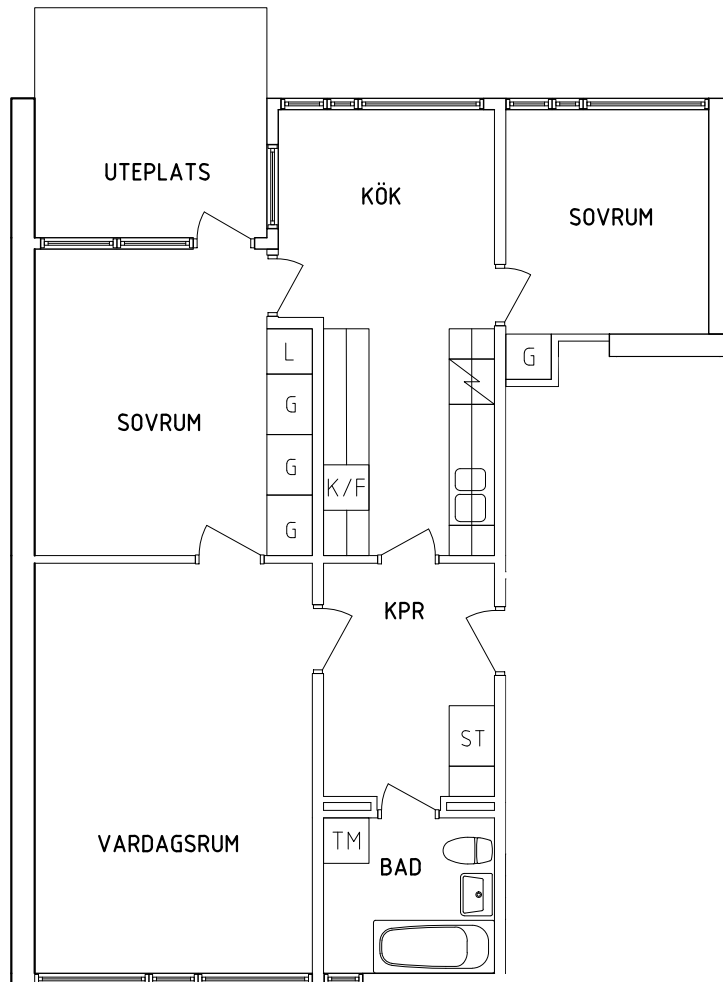

**FRIBO**

Tärnavägen 10E 1001

2021-12-01

Plan 1

3 RoK, 72 m<sup>2</sup>

105-03-101

SEKTION

PLAN

- |  |           |  |              |
|--|-----------|--|--------------|
|  | Garderob  |  | Spis         |
|  | Linneskåp |  | Kyl och Frys |
|  | Städsåp   |  | Tvättmaskin  |

NORR

ORIENTERINGSFIGUR

SKALA 1:100

VISS AVVIKELSE KAN FÖREKOMMA

**FRIBO**

Tärnavägen 10E 1002

2021-12-01

Plan 1

2 RoK, 62 m<sup>2</sup>

105-03-102

SEKTION

PLAN

NORR

ORIENTERINGSFIGUR

- |  |           |  |              |
|--|-----------|--|--------------|
|  | Garderob  |  | Spis         |
|  | Linneskåp |  | Kyl och Frys |
|  | Städsåp   |  | Tvättmaskin  |