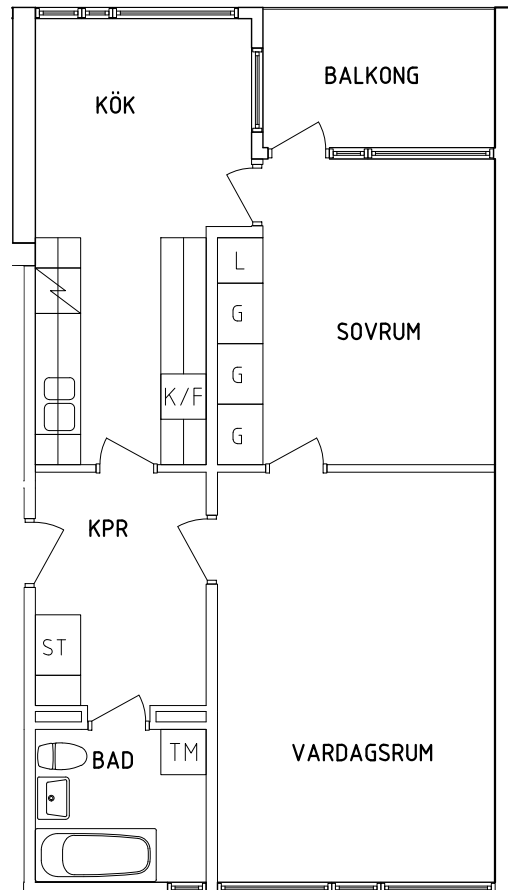

VISS AVVIKELSE KAN FÖREKOMMA

FRIBO

Tärnavägen 10G 1101

2021-12-01

Plan 2

3 RoK, 72 m²

105-04-203

PLAN

SEKTION

NORR

ORIENTERINGSFIGUR

- | | | |
|----|-----------|-------------|
| G | Garderob | Spis |
| L | Linneskåp | K/F |
| ST | Städsåp | TM |
| | | Tvättmaskin |

SKALA 1:100

VISS AVVIKELSE KAN FÖREKOMMA

FRIBO

Tärnavägen 10G 1102

2021-12-01

Plan 2

2 RoK, 62 m²

105-04-204

SEKTION

PLAN

NORR

ORIENTERINGSFIGUR

- G Garderob
- L Linneskåp
- ST Städskåp

- Spis
- K/F Kyl och Frys
- TM Tvättmaskin

SKALA 1:100

METER

VISS AVVIKELSE KAN FÖREKOMMA

FRIBO

Tärnavägen 10H 1001