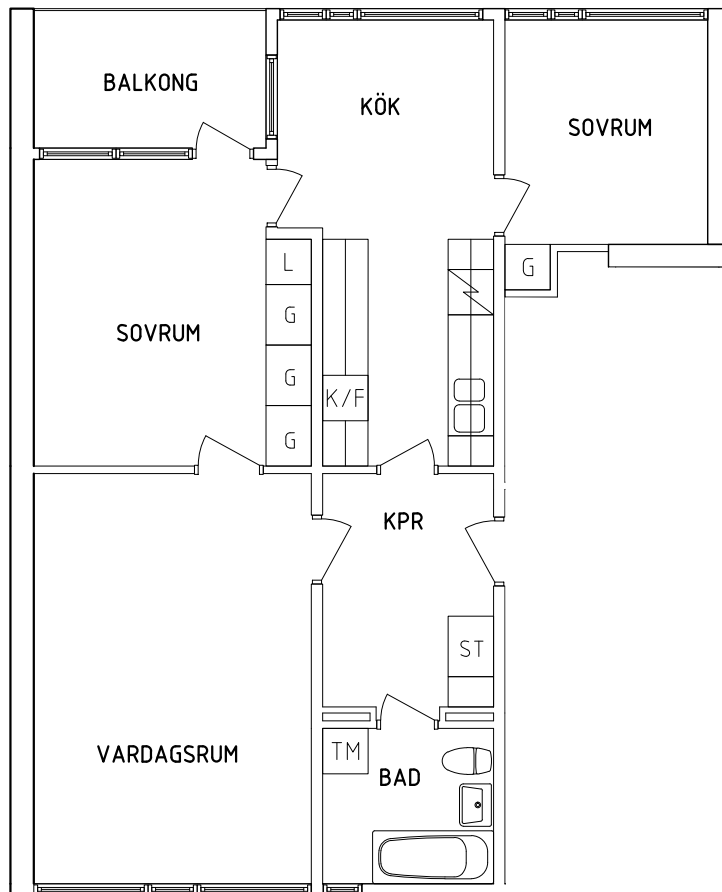

G Garderob

L Linneskåp

ST Städskåp

Spis

K/F Kyl och Frys

TM Tvättmaskin

SKALA 1:100

METER

VISS AVVIKELSE KAN FÖREKOMMA

FRIBO

Tärnavägen 10G 1101

2021-12-01

Plan 2

3 RoK, 72 m²

105-04-203

PLAN

SEKTION

NORR

ORIENTERINGSFIGUR

- | | | |
|----|-----------|-------------|
| G | Garderob | Spis |
| L | Linneskåp | K/F |
| ST | Städsåp | TM |
| | | Tvättmaskin |

SKALA 1:100

VISS AVVIKELSE KAN FÖREKOMMA

FRIBO

Tärnavägen 10G 1102

2021-12-01

Plan 2

2 RoK, 62 m²

105-04-204

SEKTION

PLAN

NORR