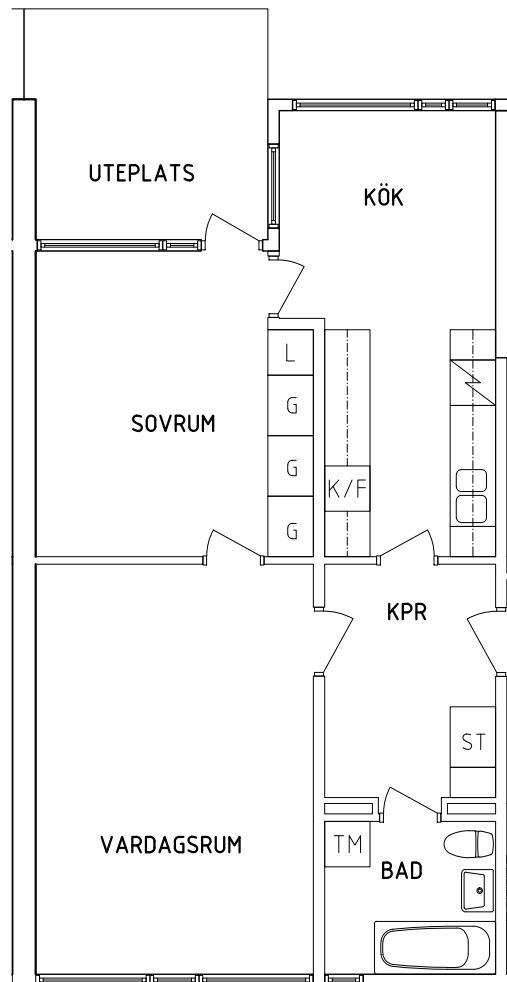

Tärnavägen 10G 1102

2021-12-01

Plan 2

2 RoK, 62 m²

105-04-204

SEKTION

PLAN

NORR

ORIENTERINGSFIGUR

- G Garderob
- L Linneskåp
- ST Städskåp

- Spis
- K/F Kyl och Frys
- TM Tvättmaskin

SKALA 1:100

METER

VISS AVVIKELSE KAN FÖREKOMMA

FRIBO

Tärnavägen 10H 1001

2021-12-01

Plan 1

2 RoK, 62 m²

105-04-105

SEKTION

PLAN

NORR

ORIENTERINGSFIGUR

- G Garderob
- L Linneskåp
- ST Städskåp

- Spis
- K/F Kyl och Frys
- TM Tvättmaskin

SKALA 1:100

VISS AVVIKELSE KAN FÖREKOMMA

FRIBO

Tärnavägen 10H 1002

2021-12-01

Plan 1