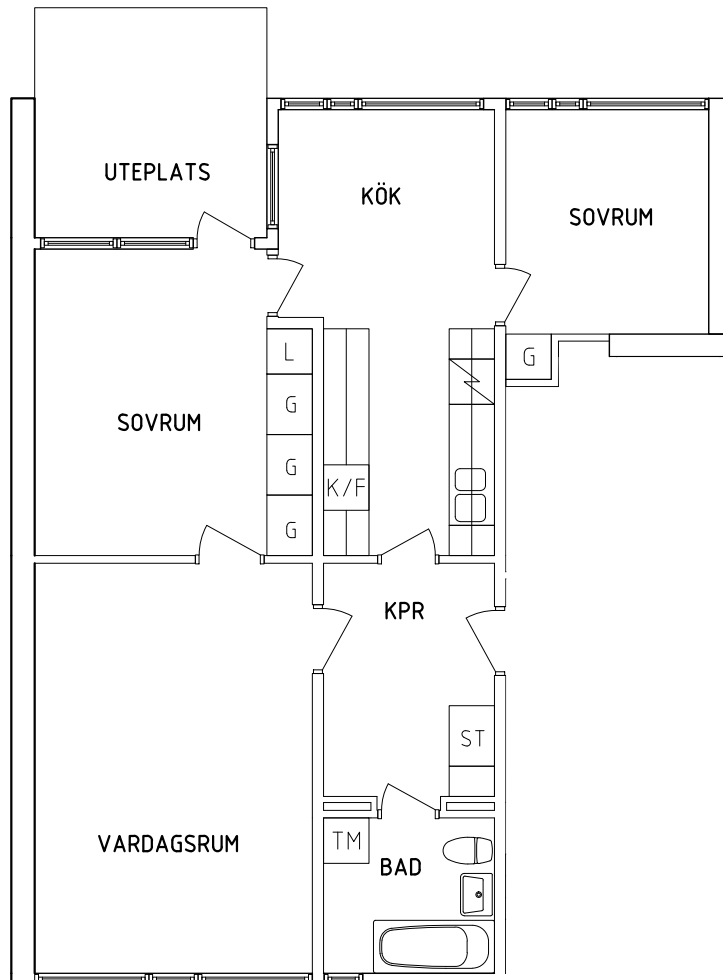

FRIBO

Tärnavägen 10G 1001

2021-12-01

Plan 1

3 RoK, 72 m²

105-04-101

SEKTION

PLAN

- | | | | |
|--|-----------|--|--------------|
| | Garderob | | Spis |
| | Linneskåp | | Kyl och Frys |
| | Städsåp | | Tvättmaskin |

NORR

ORIENTERINGSFIGUR

SKALA 1:100

VISS AVVIKELSE KAN FÖREKOMMA

FRIBO

Tärnavägen 10G 1002

2021-12-01

Plan 1

2 RoK, 62 m²

105-04-102

SEKTION

PLAN

NORR

ORIENTERINGSFIGUR

G Garderob

L Linneskåp

ST Städskåp

Spis

K/F Kyl och Frys

TM Tvättmaskin

SKALA 1:100

METER