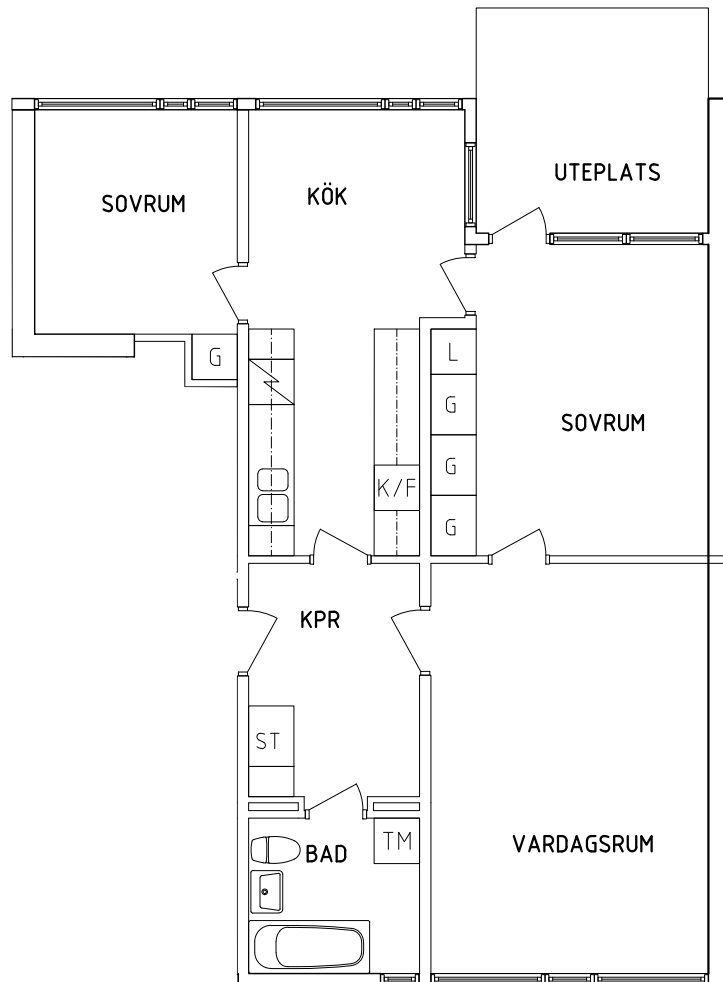

2021-12-01

Plan 1

2 RoK, 62 m²

105-04-105

SEKTION

PLAN

NORR

ORIENTERINGSFIGUR

- G Garderob
- L Linneskåp
- ST Städskåp

- Spis
- K/F Kyl och Frys
- TM Tvättmaskin

SKALA 1:100

VISS AVVIKELSE KAN FÖREKOMMA

FRIBO

Tärnavägen 10H 1002

2021-12-01

Plan 1

3 RoK, 72 m²

105-04-106

PLAN

SEKTION

NORR

ORIENTERINGSFIGUR

- | | |
|-----------|--------------|
| Garderob | Spis |
| Linneskåp | Kyl och Frys |
| Städskåp | Tvättmaskin |

SKALA 1:100