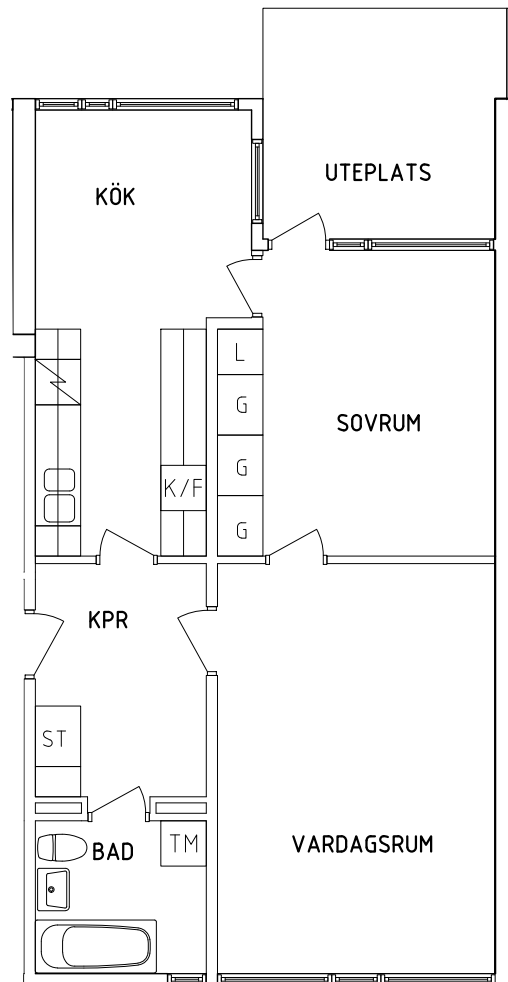

FRIBO

Tärnavägen 10G 1001

2021-12-01

Plan 1

3 RoK, 72 m²

105-04-101

SEKTION

PLAN

- | | | | |
|--|-----------|--|--------------|
| | Garderob | | Spis |
| | Linneskåp | | Kyl och Frys |
| | Städsåp | | Tvättmaskin |

NORR

ORIENTERINGSFIGUR

SKALA 1:100

VISS AVVIKELSE KAN FÖREKOMMA

FRIBO

Tärnavägen 10G 1002

2021-12-01

Plan 1

2 RoK, 62 m²

105-04-102

SEKTION

PLAN

NORR

ORIENTERINGSFIGUR

G Garderob

L Linneskåp

ST Städskåp

Spis

K/F Kyl och Frys

TM Tvättmaskin

SKALA 1:100

METER