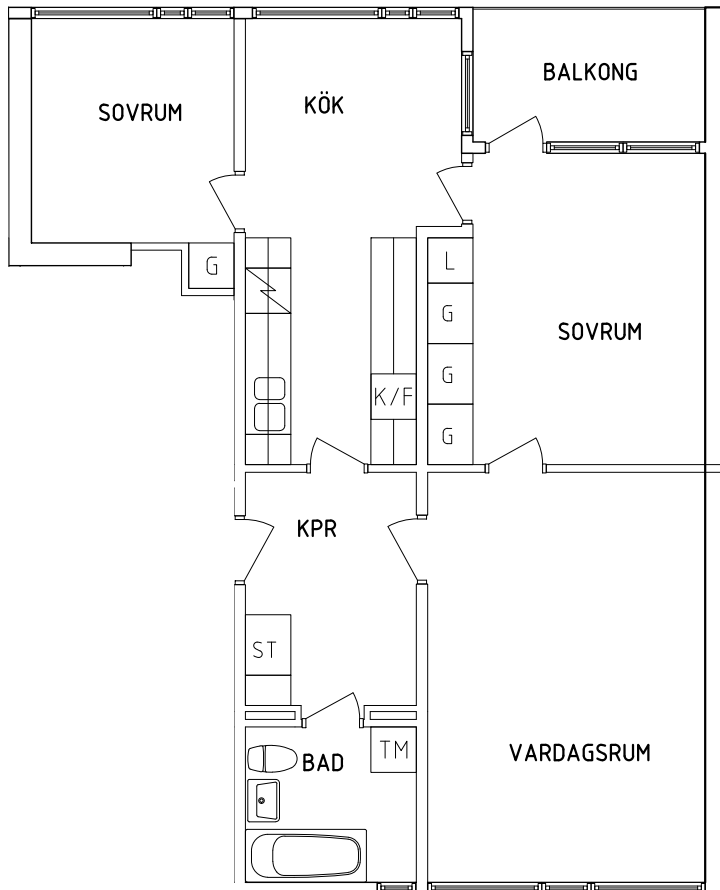

3 RoK, 72 m²

105-04-106

PLAN

SEKTION

NORR

ORIENTERINGSFIGUR

- | | |
|-----------|--------------|
| Garderob | Spis |
| Linneskåp | Kyl och Frys |
| Städskåp | Tvättmaskin |

SKALA 1:100

VISS AVVIKELSE KAN FÖREKOMMA

FRIBO

Tärnavägen 10H 1101

2021-12-01

Plan 2

2 RoK, 62 m²

105-04-207

SEKTION

PLAN

- G Garderob
- L Linneskåp
- ST Städsåp

- Spis
- K/F Kyl och Frys
- TM Tvättmaskin

NORR

ORIENTERINGSFIGUR

SKALA 1:100

VISS AVVIKELSE KAN FÖREKOMMA

FRIBO

Tärnavägen 10H 1102

2021-12-01

Plan 2

3 RoK, 72 m²

105-04-208

SEKTION

PLAN

NORR