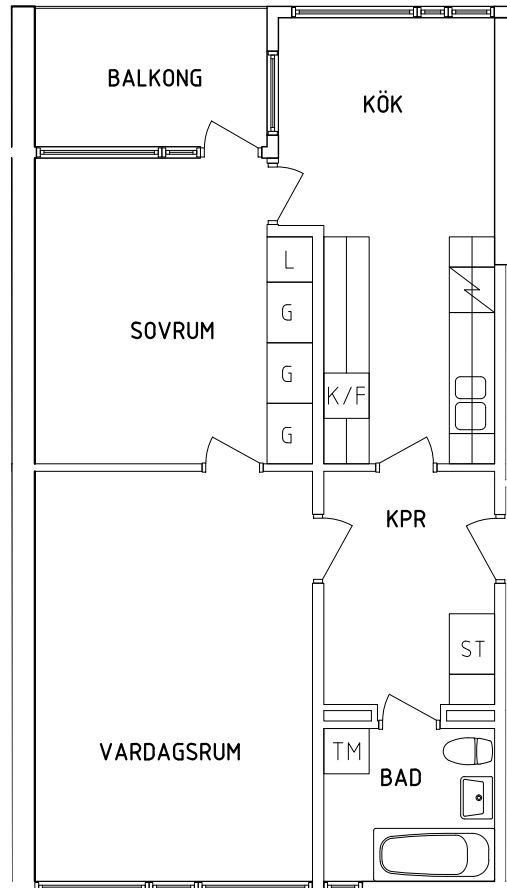

3 RoK, 72 m²

105-04-106

PLAN

SEKTION

NORR

ORIENTERINGSFIGUR

- | | |
|-----------|--------------|
| Garderob | Spis |
| Linneskåp | Kyl och Frys |
| Städskåp | Tvättmaskin |

SKALA 1:100

VISS AVVIKELSE KAN FÖREKOMMA

FRIBO

Tärnavägen 10H 1101

2021-12-01

Plan 2

2 RoK, 62 m²

105-04-207

SEKTION

PLAN

- G Garderob
- L Linneskåp
- ST Städsåp

- Spis
- K/F Kyl och Frys
- TM Tvättmaskin

NORR

ORIENTERINGSFIGUR

SKALA 1:100

VISS AVVIKELSE KAN FÖREKOMMA

FRIBO

Tärnavägen 10H 1102

2021-12-01

Plan 2

3 RoK, 72 m²

105-04-208

SEKTION

PLAN

NORR