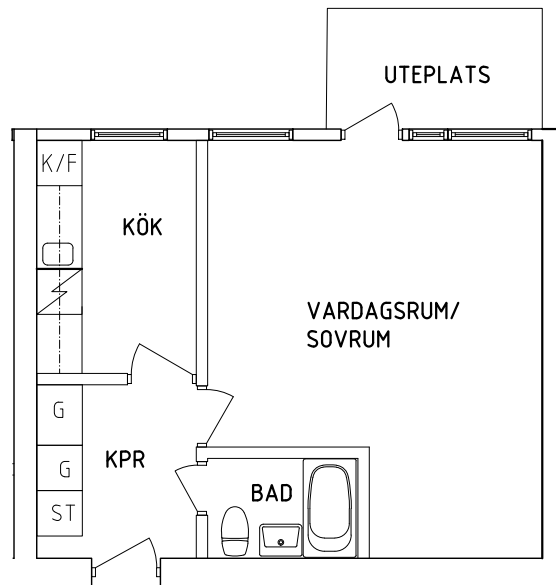

2 RoK, 58 m<sup>2</sup>

105-05-009

PLAN

SEKTION

NORR

ORIENTERINGSFIGUR

- |    |           |      |              |
|----|-----------|------|--------------|
| G  | Garderob  | Spis | Spis         |
| L  | Linneskåp | K/F  | Kyl och Frys |
| ST | Städsåp   | TM   | Tvättmaskin  |

SKALA 1:100

VISS AVVIKELSE KAN FÖREKOMMA

**FRIBO**

Tärnavägen 10K 0902

2021-12-01

Souterrängplan

1 RoK, 36 m<sup>2</sup>

105-05-010

PLAN

SEKTION

NORR

ORIENTERINGSFIGUR

- |           |              |
|-----------|--------------|
| Garderob  | Spis         |
| Linneskåp | Kyl och Frys |
| Städskåp  | Tvättmaskin  |

SKALA 1:100

VISS AVVIKELSE KAN FÖREKOMMA