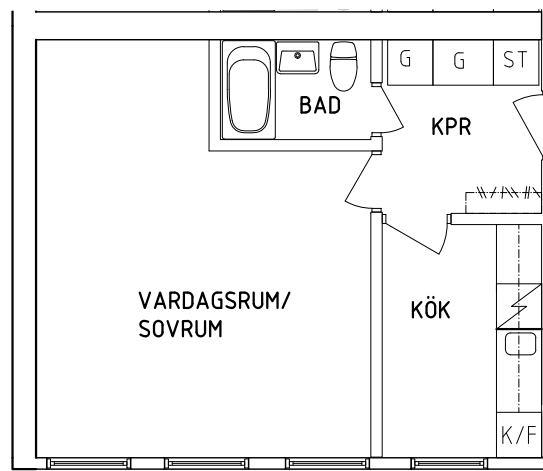

PLAN

SEKTION

NORR

ORIENTERINGSFIGUR

- |    |           |      |              |
|----|-----------|------|--------------|
| G  | Garderob  | Spis |              |
| L  | Linneskåp | K/F  | Kyl och Frys |
| ST | Städsåp   | TM   | Tvättmaskin  |

SKALA 1:100

VISS AVVIKELSE KAN FÖREKOMMA

**FRIBO**

Tärnavägen 10| 1101

2021-12-01

Plan 2

1 RoK, 36 m<sup>2</sup>

105-05-206

PLAN

SEKTION

NORR

ORIENTERINGSFIGUR

G

Garderob

Spis

L