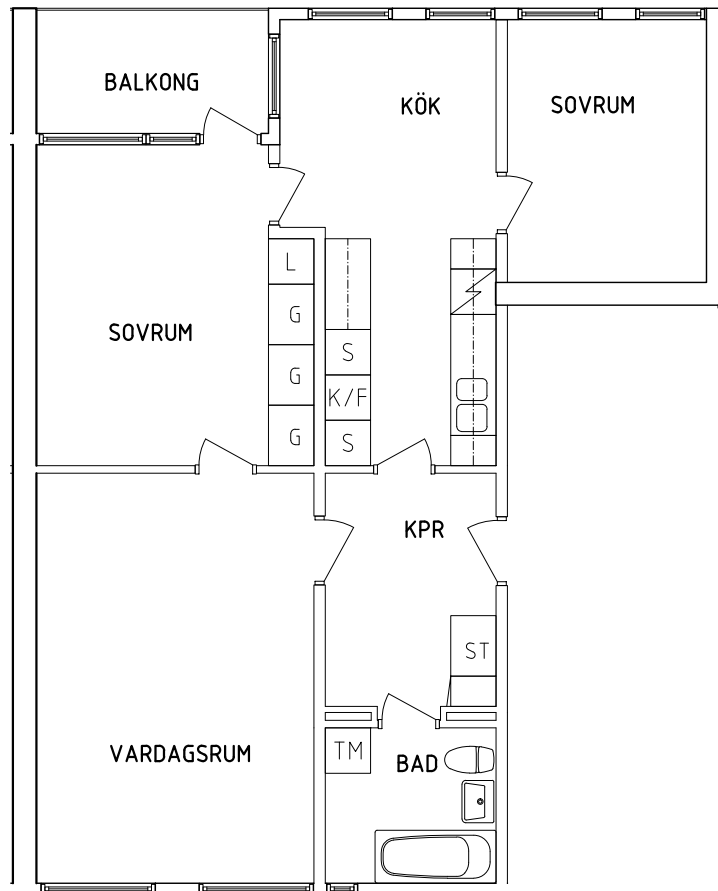

2 RoK, 58 m<sup>2</sup>

105-05-009

PLAN

SEKTION

NORR

ORIENTERINGSFIGUR

- |    |           |      |              |
|----|-----------|------|--------------|
| G  | Garderob  | Spis | Spis         |
| L  | Linneskåp | K/F  | Kyl och Frys |
| ST | Städsåp   | TM   | Tvättmaskin  |

PLAN

SEKTION

NORR

ORIENTERINGSFIGUR

- |           |              |
|-----------|--------------|
| Garderob  | Spis         |
| Linneskåp | Kyl och Frys |
| Städskåp  | Tvättmaskin  |

SKALA 1:100

VISS AVVIKELSE KAN FÖREKOMMA

**FRIBO**

Tärnavägen 10K 1001

2021-12-01

Plan 1

3 RoK, 73 m<sup>2</sup>

105-05-111

PLAN

SEKTION

NORR

ORIENTERINGSFIGUR

- |  |           |  |              |
|--|-----------|--|--------------|
|  | Garderob  |  | Spis         |
|  | Linneskåp |  | Kyl och Frys |
|  | Städsåp   |  | Tvättmaskin  |

SKALA 1:100