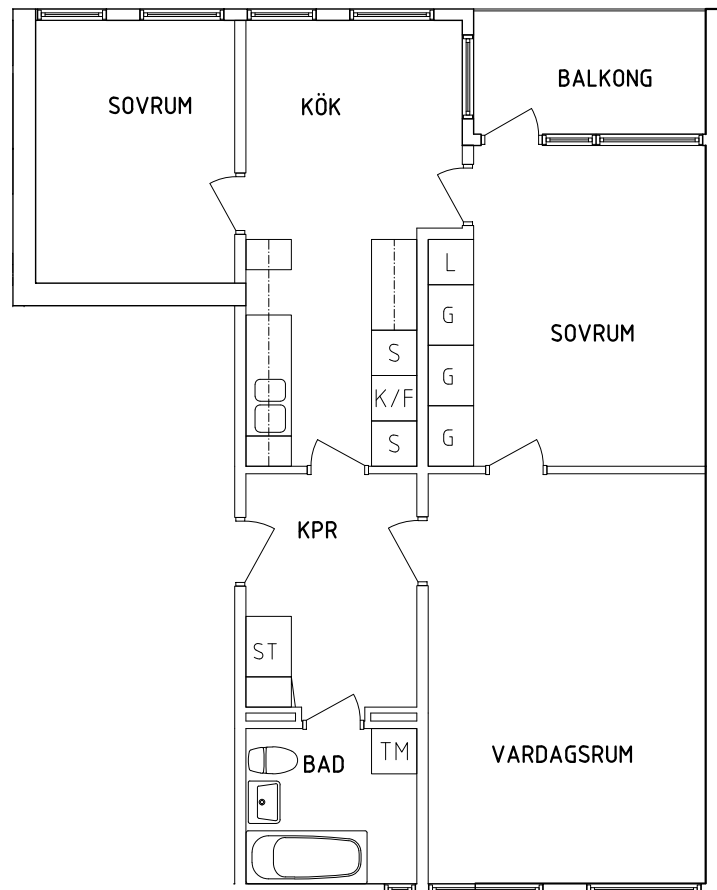

METER

VISS AVVIKELSE KAN FÖREKOMMA

**FRIBO**

Tärnavägen 10| 1103

2021-08-27

Plan 2

3 RoK, 73 m<sup>2</sup>

105-05-208

PLAN

SEKTION

NORR

ORIENTERINGSFIGUR

G Garderob

L Linneskåp

ST Städskåp

Spis