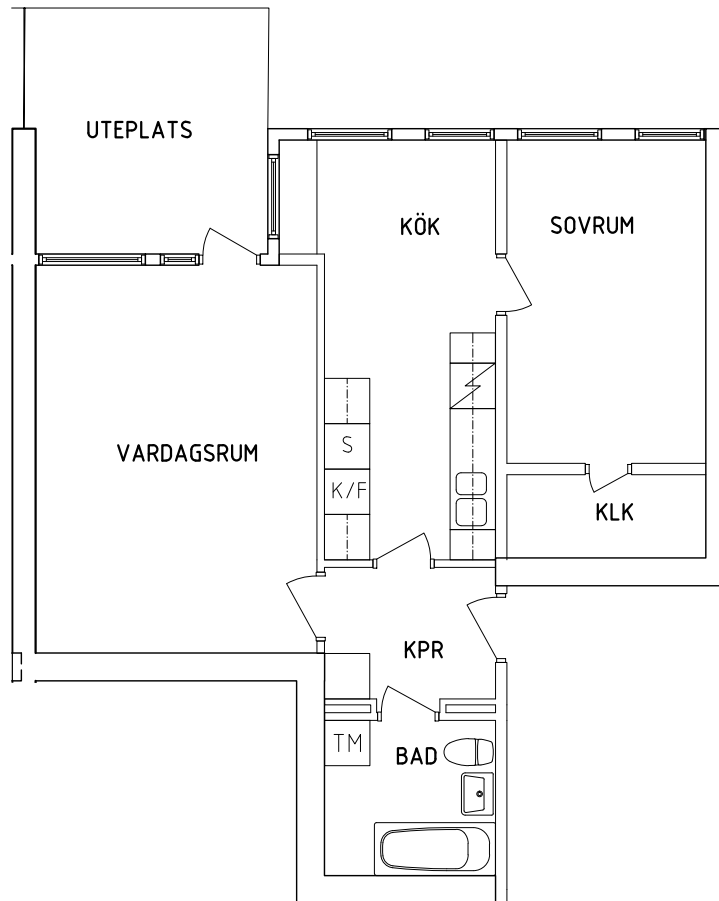

PLAN

SEKTION

NORR

ORIENTERINGSFIGUR

G Garderob

L Linneskåp

ST Städskåp

Spis

K/F Kyl och Frys

TM Tvättmaskin

SKALA 1:100

VISS AVVIKELSE KAN FÖREKOMMA

**FRIBO**

Tärnavägen 10K 0901

2021-12-01

Souterrängplan

2 RoK, 58 m<sup>2</sup>

105-05-009

PLAN

SEKTION

NORR

ORIENTERINGSFIGUR

- |    |           |      |              |
|----|-----------|------|--------------|
| G  | Garderob  | Spis | Spis         |
| L  | Linneskåp | K/F  | Kyl och Frys |
| ST | Städsåp   | TM   | Tvättmaskin  |