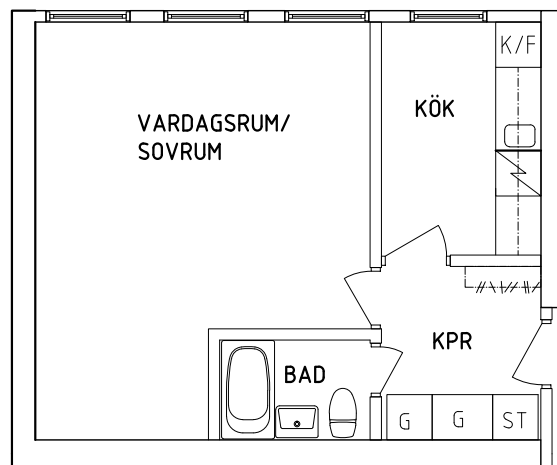

NORR

ORIENTERINGSFIGUR

	Garderob		Spis
	Linneskåp		Kyl och Frys
	Städsåp		Tvättmaskin

SKALA 1:100

VISS AVVIKELSE KAN FÖREKOMMA

**FRIBO**

Tärnavägen 10| 1002

2021-08-27

Plan 1

1 RoK, 36 m<sup>2</sup>

105-05-104

PLAN

SEKTION

NORR

ORIENTERINGSFIGUR

- |  |           |  |              |
|--|-----------|--|--------------|
|  | Garderob  |  | Spis         |
|  | Linneskåp |  | Kyl och Frys |
|  | Städsåp   |  | Tvättmaskin  |