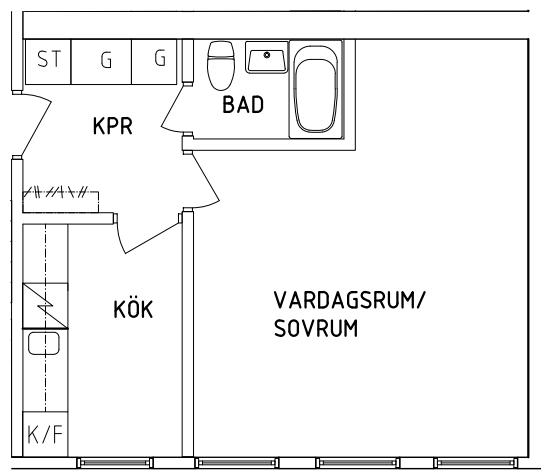

FRIBO

Tärnavägen 10K 1003

2021-12-01

Plan 1

1 RoK, 36 m²

105-05-113

PLAN

NORR

ORIENTERINGSFIGUR

- G Garderob
- L Linneskåp
- ST Städskåp

- Spis
- K/F Kyl och Frys
- TM Tvättmaskin

SKALA 1:100

VISS AVVIKELSE KAN FÖREKOMMA