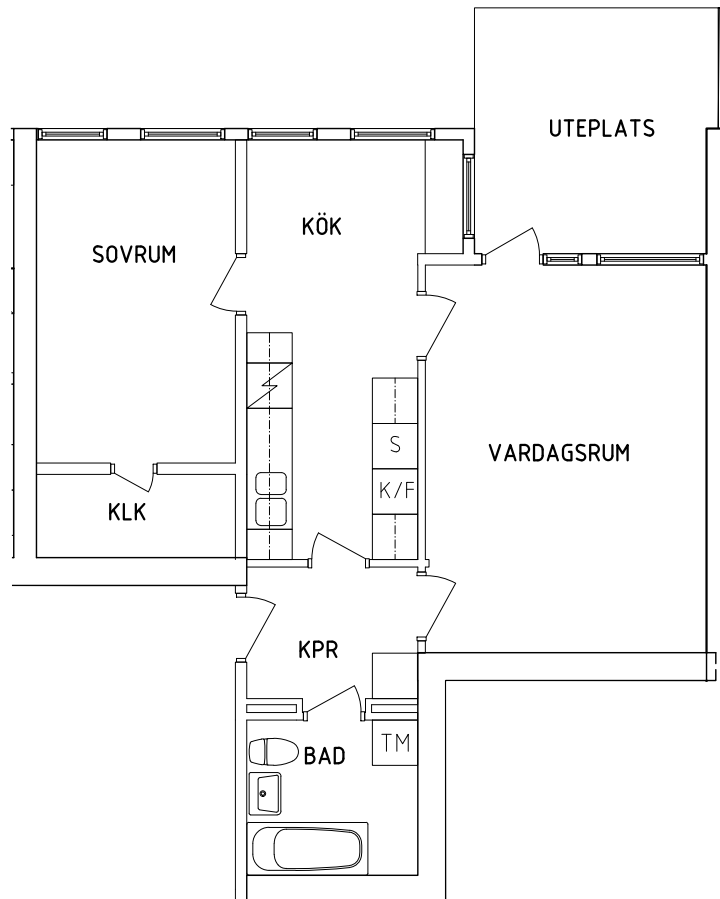

**FRIBO**

Tärnavägen 10| 0901  
Souterrängplan  
1 RoK, 36 m<sup>2</sup>  
105-05-001

2021-08-27

PLAN

SEKTION

NORR

ORIENTERINGSFIGUR

G Garderob

L Linneskåp

ST Städskåp

Spis

K/F Kyl och Frys

TM Tvättmaskin

SKALA 1:100

**FRIBO**

Tärnavägen 10| 0902

2021-12-01

Souterrängplan

2 RoK, 58 m<sup>2</sup>

105-05-002

PLAN

SEKTION

NORR

ORIENTERINGSFIGUR