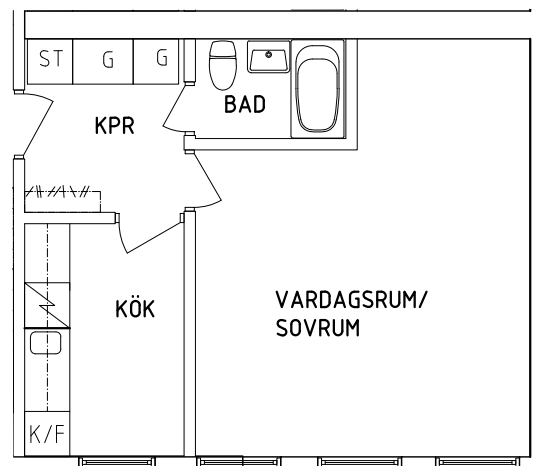

PLAN

SEKTION

NORR

ORIENTERINGSFIGUR

- G Garderob
- L Linneskåp
- ST Städskåp

- Spis
- K/F Kyl och Frys
- TM Tvättmaskin

SKALA 1:100

VISS AVVIKELSE KAN FÖREKOMMA

**FRIBO**

Tärnavägen 10K 1103

2021-12-01

Plan 2

1 RoK, 36 m<sup>2</sup>

105-05-216

PLAN

SEKTION