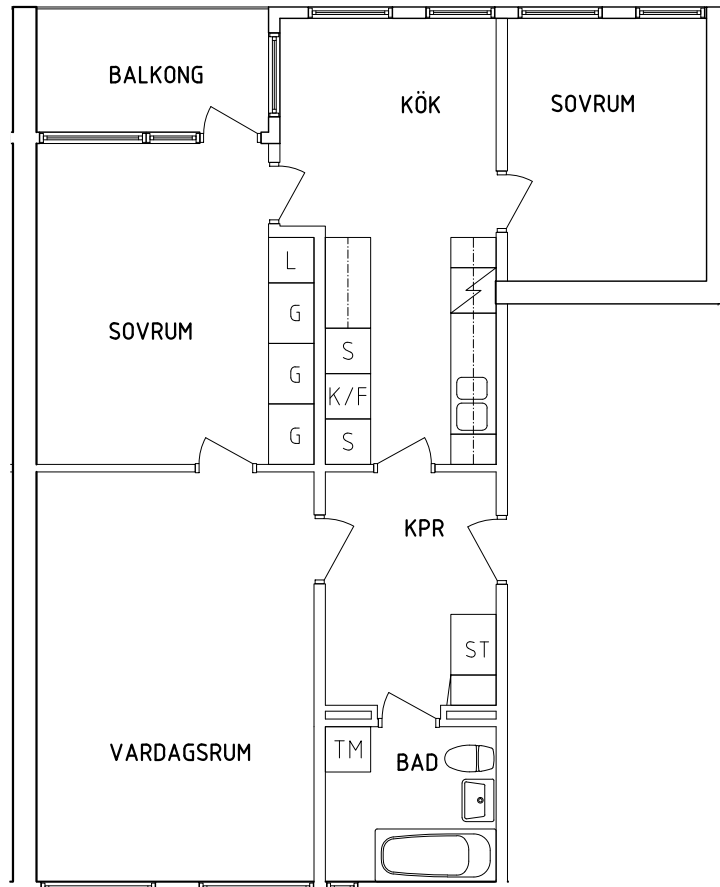

2021-12-01

Plan 1

1 RoK, 36 m<sup>2</sup>

105-05-113

PLAN

SEKTION

NORR

ORIENTERINGSFIGUR

- G Garderob
- L Linneskåp
- ST Städskåp

- Spis
- K/F Kyl och Frys
- TM Tvättmaskin

SKALA 1:100

VISS AVVIKELSE KAN FÖREKOMMA

**FRIBO**

Tärnavägen 10K 1101

2021-12-01

Plan 2

3 RoK, 73 m<sup>2</sup>

105-05-214

PLAN

SEKTION

NORR

ORIENTERINGSFIGUR

- |    |           |      |              |
|----|-----------|------|--------------|
| G  | Garderob  | Spis | Spis         |
| L  | Linneskåp | K/F  | Kyl och Frys |
| ST | Städsåp   | TM   | Tvättmaskin  |