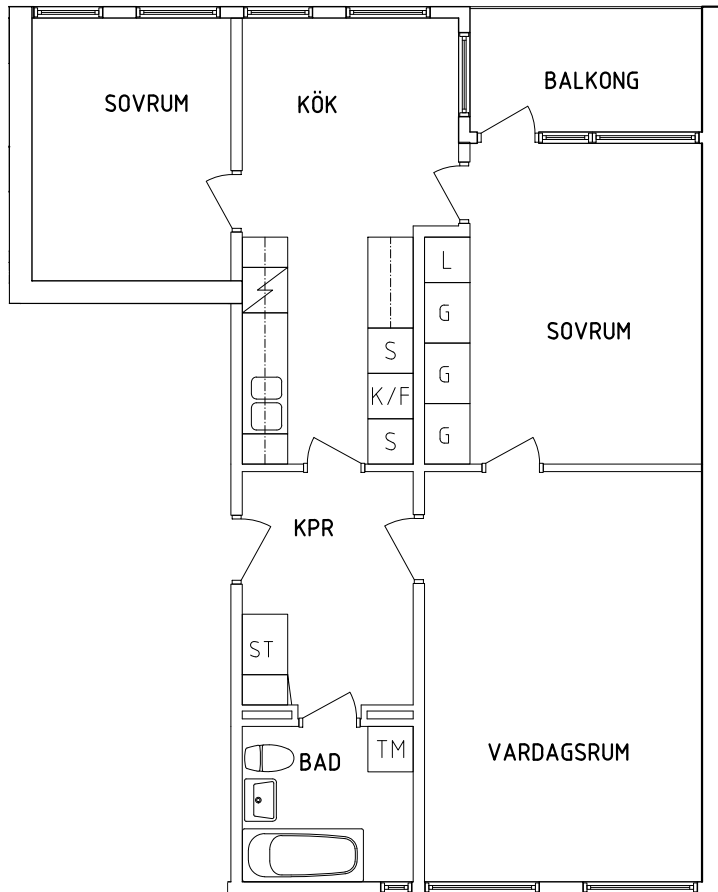

Plan 1

1 RoK, 36 m<sup>2</sup>

105-05-104

PLAN

SEKTION

NORR

ORIENTERINGSFIGUR

- |  |           |  |              |
|--|-----------|--|--------------|
|  | Garderob  |  | Spis         |
|  | Linneskåp |  | Kyl och Frys |
|  | Städsåp   |  | Tvättmaskin  |

SKALA 1:100

VISS AVVIKELSE KAN FÖREKOMMA

**FRIBO**

Tärnavägen 10| 1003

2021-12-01

Plan 1

3 RoK, 73 m<sup>2</sup>

105-05-105

PLAN

SEKTION

NORR

ORIENTERINGSFIGUR

- |    |           |      |              |
|----|-----------|------|--------------|
| G  | Garderob  | Spis |              |
| L  | Linneskåp | K/F  | Kyl och Frys |
| ST | Städsåp   | TM   | Tvättmaskin  |