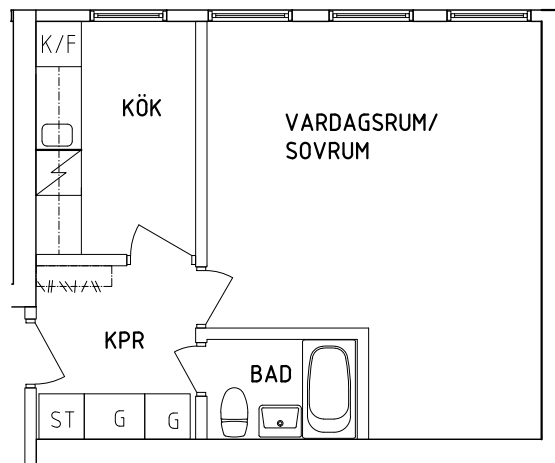

3 RoK, 73 m<sup>2</sup>

105-05-214

PLAN

SEKTION

NORR

ORIENTERINGSFIGUR

- |    |           |      |              |
|----|-----------|------|--------------|
| G  | Garderob  | Spis | Spis         |
| L  | Linneskåp | K/F  | Kyl och Frys |
| ST | Städsåp   | TM   | Tvättmaskin  |

SKALA 1:100

VISS AVVIKELSE KAN FÖREKOMMA

**FRIBO**

Tärnavägen 10K 1102

2021-12-01

Plan 2

1 RoK, 36 m<sup>2</sup>

105-05-215

PLAN

SEKTION

NORR

ORIENTERINGSFIGUR

- G Garderob
- L Linneskåp
- ST Städskåp

- Spis
- K/F Kyl och Frys
- TM Tvättmaskin

SKALA 1:100

VISS AVVIKELSE KAN FÖREKOMMA