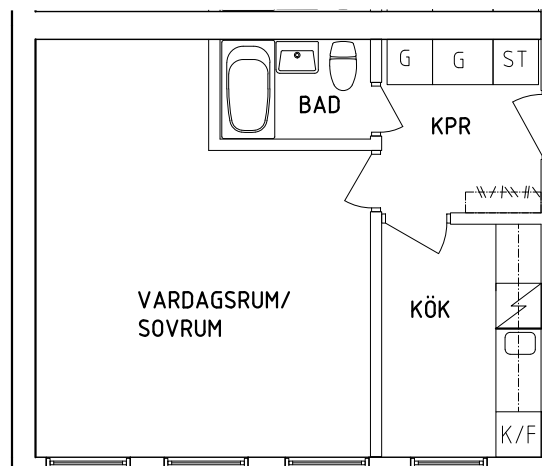

# FRIBO

Tärnavägen 10| 1001

2021-12-01

Plan 1

1 RoK, 36 m<sup>2</sup>

105-05-103

PLAN

SEKTION

Plan 1

1 RoK, 36 m<sup>2</sup>

105-05-104

PLAN

SEKTION

NORR

ORIENTERINGSFIGUR

- |  |           |  |              |
|--|-----------|--|--------------|
|  | Garderob  |  | Spis         |
|  | Linneskåp |  | Kyl och Frys |
|  | Städsåp   |  | Tvättmaskin  |