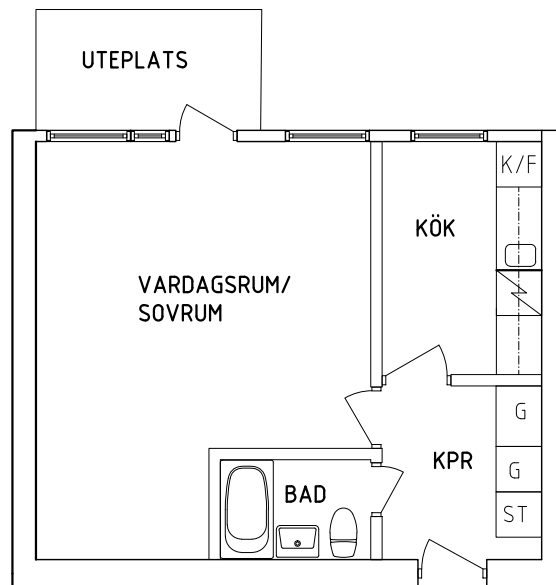

**FRIBO**

Tärnavägen 10| 0901  
Souterrängplan  
1 RoK, 36 m<sup>2</sup>  
105-05-001

2021-08-27

PLAN

SEKTION

NORR

ORIENTERINGSFIGUR

G Garderob

L Linneskåp

ST Städskåp

Spis

K/F Kyl och Frys

TM Tvättmaskin

SKALA 1:100

**FRIBO**

Tärnavägen 10| 0902