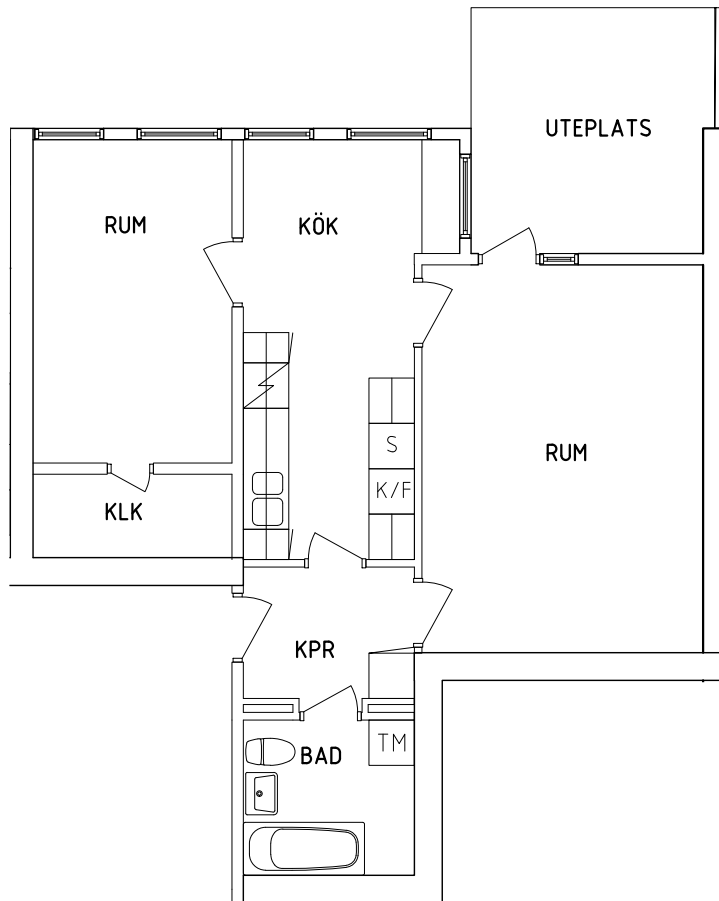

FRIBO

Parkvägen 5A 0901

2021-12-01

Plan 0 (Sutterängvåning)

1 RoK, 36 m²

105-06-001

PLAN

SEKTION

NORR

ORIENTERINGSFIGUR

- | | | | |
|--|-----------|--|--------------|
| | Garderob | | Spis |
| | Linneskåp | | Kyl och Frys |
| | Städsåp | | Tvättmaskin |

SKALA 1:100

VISS AVVIKELSE KAN FÖREKOMMA

FRIBO

Parkvägen 5A 0902

2021-12-01

Plan 0 (Sutterängvåning)

2 RoK, 58 m²

105-06-002

PLAN

SEKTION

NORR

ORIENTERINGSFIGUR

G	Garderob	Spis	
L	Linneskåp	K/F	Kyl och Frys
ST	Städsåp	TM	Tvättmaskin

SKALA 1:100

VISS AVVIKELSE KAN FÖREKOMMA

FRIBO

Parkvägen 5A 1001

2021-12-01

Plan 1

1 RoK, 36 m²