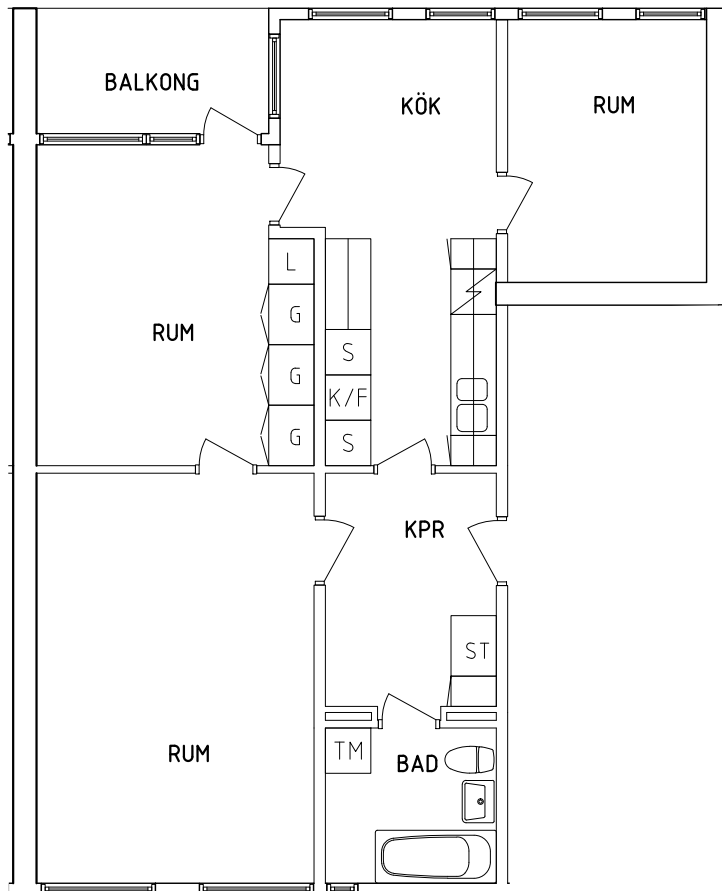

SKALA 1:100

METER

VISS AVVIKELSE KAN FÖREKOMMA

FRIBO

Parkvägen 5B 1001

2021-12-01

Plan 1

3 RoK, 73 m²

105-06-111

PLAN

SEKTION

NORR

ORIENTERINGSFIGUR

- | | | | |
|--|-----------|--|--------------|
| | Garderob | | Spis |
| | Linneskåp | | Kyl och Frys |
| | Städsåp | | Tvättmaskin |

SKALA 1:100

VISS AVVIKELSE KAN FÖREKOMMA