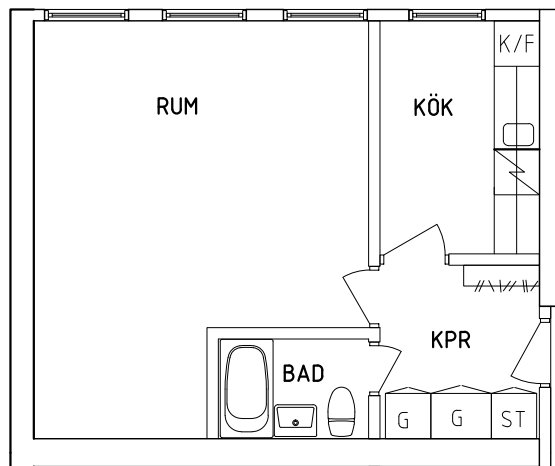

105-06-207

PLAN

SEKTION

NORR

ORIENTERINGSFIGUR

	Garderob		Spis
	Linneskåp		Kyl och Frys
	Städsåp		Tvättmaskin

SKALA 1:100

VISS AVVIKELSE KAN FÖREKOMMA