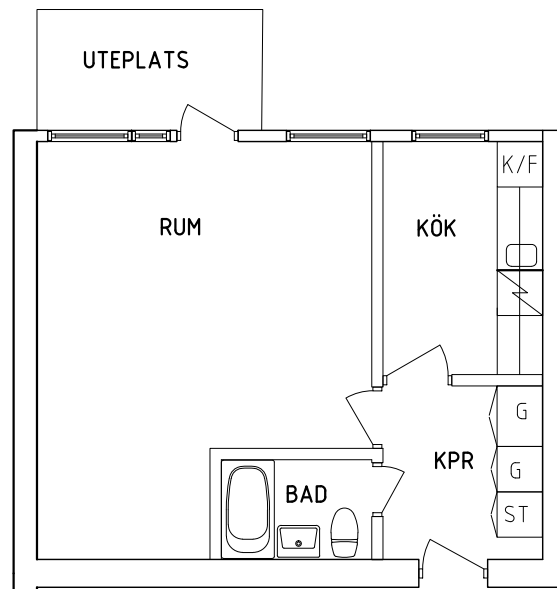

FRIBO

Parkvägen 5A 0901

2021-12-01

Plan 0 (Sutterängvåning)

1 RoK, 36 m²

105-06-001

PLAN

SEKTION

NORR

ORIENTERINGSFIGUR

- | | | | |
|--|-----------|--|--------------|
| | Garderob | | Spis |
| | Linneskåp | | Kyl och Frys |
| | Städsåp | | Tvättmaskin |

SKALA 1:100

VISS AVVIKELSE KAN FÖREKOMMA

FRIBO

Parkvägen 5A 0902