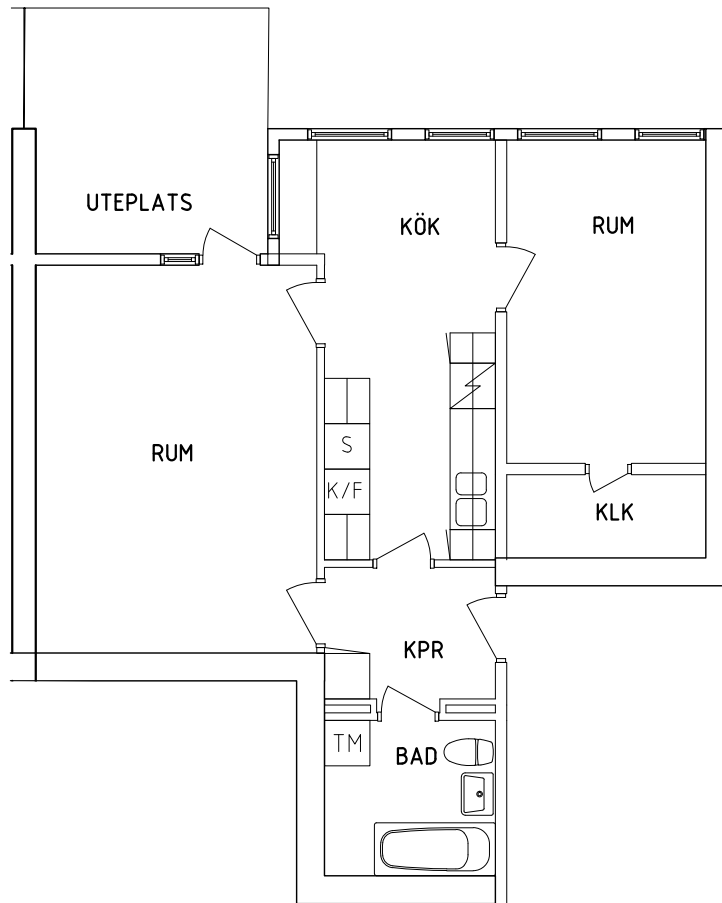

FRIBO

Parkvägen 5B 0901

2022-04-05

Plan 0 (Sutterängvåning)

2 RoK, 64 m²

105-06-009

PLAN

NORR

ORIENTERINGSFIGUR

	Garderob		Spis
	Linneskåp		Kyl och Frys
	Städsåp		Tvättmaskin

SKALA 1:100

VISS AVVIKELSE KAN FÖREKOMMA