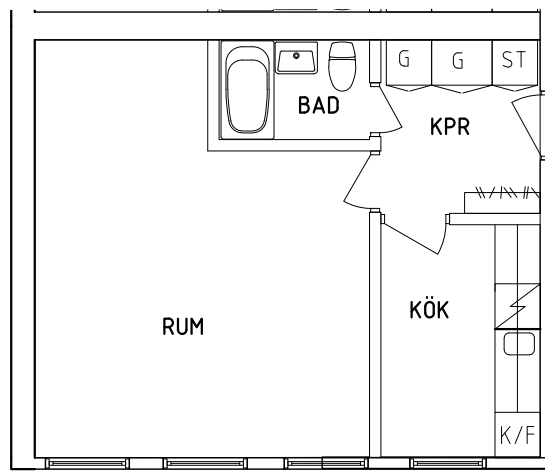

FRIBO

Parkvägen 5A 1101

2021-12-01

Plan 2

1 RoK, 36 m²

105-06-206

PLAN

NÖRR

ORIENTERINGSFIGUR

- G Garderob
- L Linneskåp
- ST Städskåp

- / Spis
- K/F Kyl och Frys
- TM Tvättmaskin

SKALA 1:100

VISS AVVIKELSE KAN FÖREKOMMA