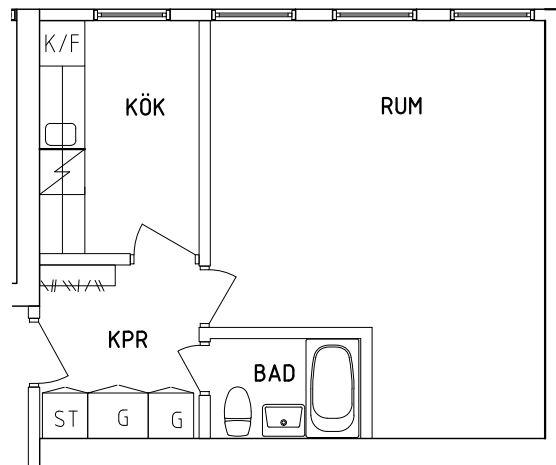

105-06-111

PLAN

SEKTION

NORR

ORIENTERINGSFIGUR

- | | | | |
|--|-----------|--|--------------|
| | Garderob | | Spis |
| | Linneskåp | | Kyl och Frys |
| | Städsåp | | Tvättmaskin |

SKALA 1:100

VISS AVVIKELSE KAN FÖREKOMMA

FRIBO

Parkvägen 5B 1002

2021-12-01

Plan 1

1 RoK, 36 m²

105-06-112

PLAN

SEKTION