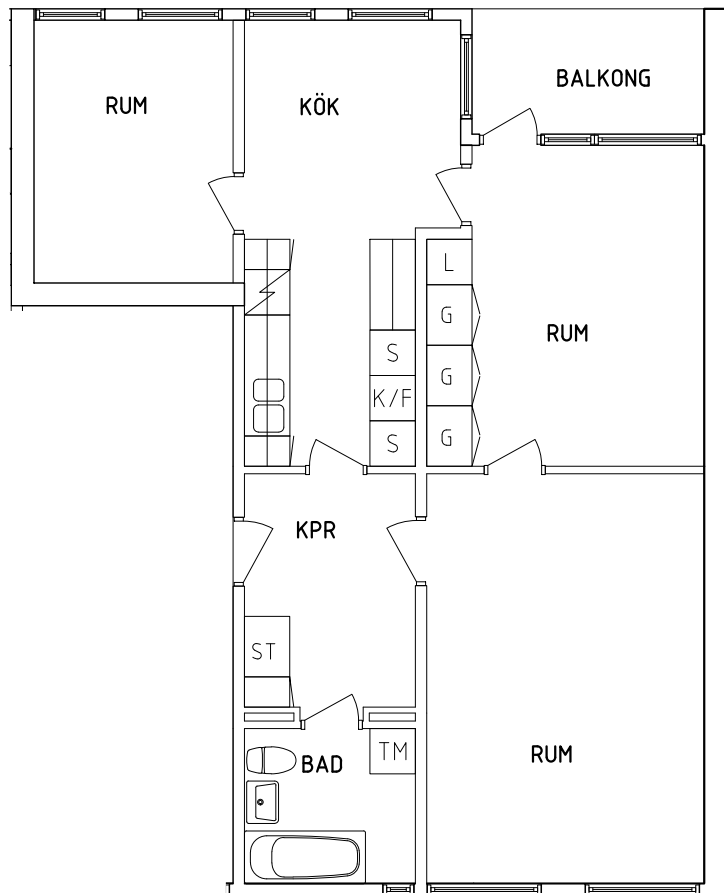

105-06-207

PLAN

SEKTION

NORR

ORIENTERINGSFIGUR

	Garderob		Spis
	Linneskåp		Kyl och Frys
	Städsåp		Tvättmaskin

SKALA 1:100

VISS AVVIKELSE KAN FÖREKOMMA

FRIBO

Parkvägen 5A 1103

2021-12-01

Plan 2

3 RoK, 73 m²

105-06-208

PLAN

SEKTION