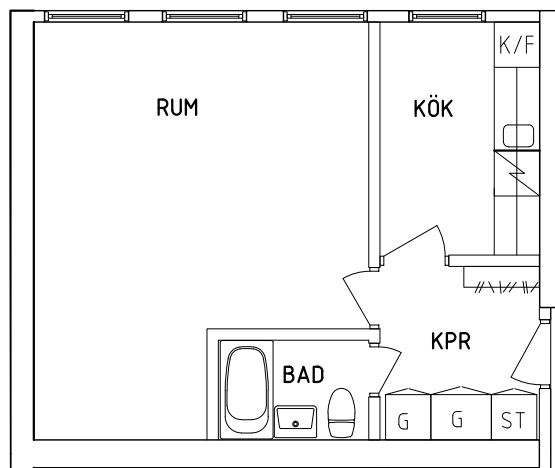

VISS AVVIKELSE KAN FÖREKOMMA

FRIBO

Parkvägen 5A 1002

2021-12-01

Plan 1

1 RoK, 36 m²

105-06-104

PLAN