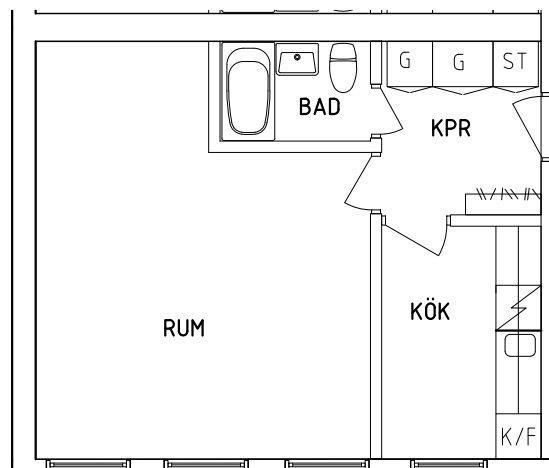

G	Garderob	Spis	
L	Linneskåp	K/F	Kyl och Frys
ST	Städsåp	TM	Tvättmaskin

SKALA 1:100

VISS AVVIKELSE KAN FÖREKOMMA

FRIBO

Parkvägen 5A 1001

2021-12-01

Plan 1

1 RoK, 36 m²

105-06-103

PLAN

SEKTION

NORR

ORIENTERINGSFIGUR

- G Garderob
- L Linneskåp
- ST Städskåp

- Spis
- K/F Kyl och Frys
- TM Tvättmaskin

SKALA 1:100