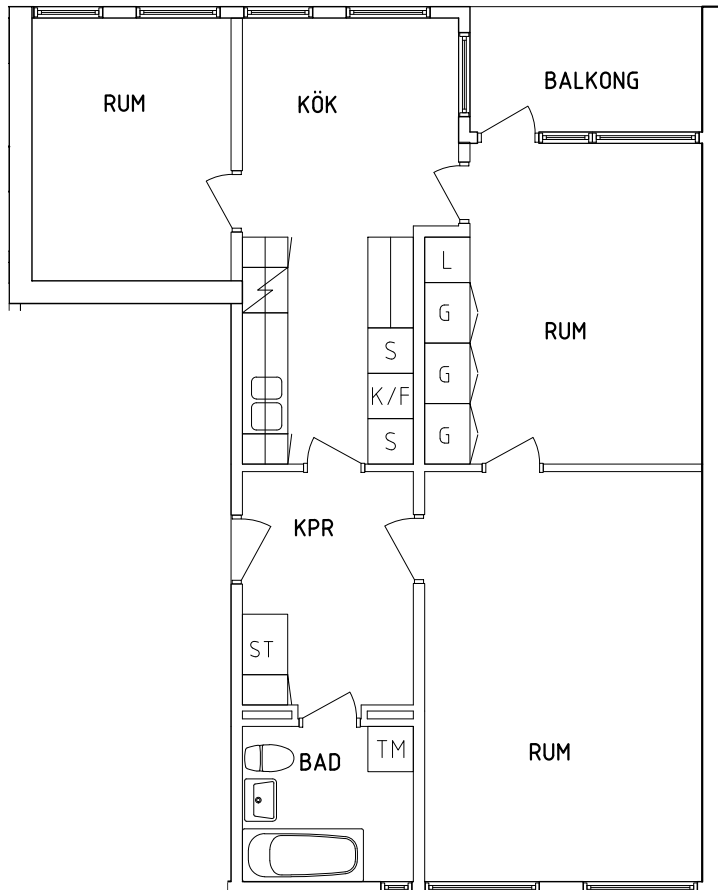

SEKTION

NORR

ORIENTERINGSFIGUR

G	Garderob	Spis	
L	Linneskåp	K/F	Kyl och Frys
ST	Städsåkåp	TM	Tvättmaskin

SKALA 1:100

VISS AVVIKELSE KAN FÖREKOMMA

FRIBO

Parkvägen 5A 1003

2021-12-01

Plan 1

3 RoK, 73 m²

105-06-105

PLAN

SEKTION

NORR

ORIENTERINGSFIGUR