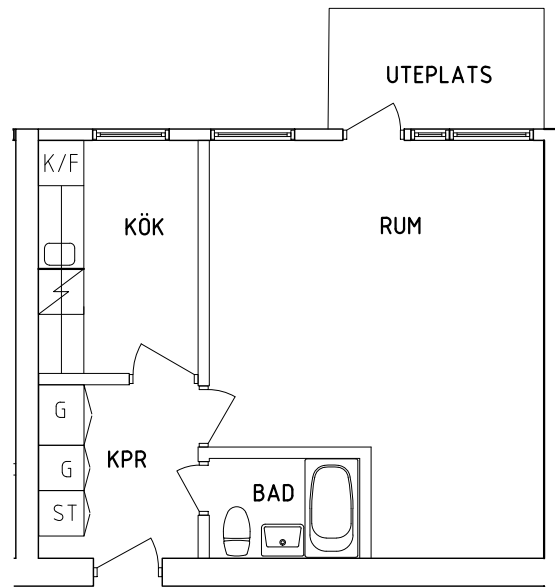

FRIBO

Parkvägen 5B 0902

2021-12-02

Plan 0 (Sutterängvåning)

1 RoK, 36 m²

105-06-010

PLAN

NORR

ORIENTERINGSFIGUR

G

Garderob

L

Linneskåp

ST

Städsåp

Spis

K/F

Kyl och Frys

TM

Tvättmaskin

SKALA 1:100

METER

VISS AVVIKELSE KAN FÖREKOMMA