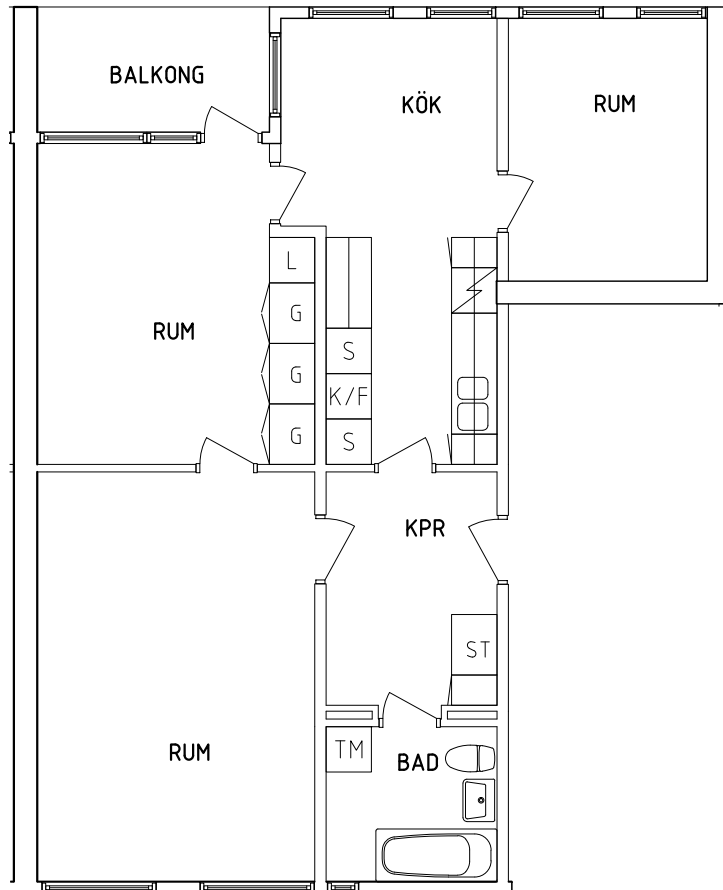

NORR

ORIENTERINGSFIGUR

- G Garderob
- L Linneskåp
- ST Städsåp

- Spis
- K/F Kyl och Frys
- TM Tvättmaskin

SKALA 1:100

VISS AVVIKELSE KAN FÖREKOMMA

FRIBO

Parkvägen 5B 1101

2021-12-01

Plan 2

3 RoK, 73 m²

105-06-214

PLAN

SEKTION

NORR

ORIENTERINGSFIGUR