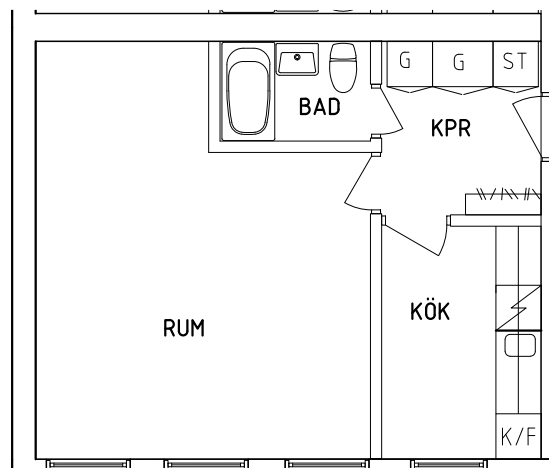

SKALA 1:100

VISS AVVIKELSE KAN FÖREKOMMA

FRIBO

Parkvägen 5A 1001

2021-12-01

Plan 1

1 RoK, 36 m²

105-06-103

PLAN

SEKTION

NORR

ORIENTERINGSFIGUR

G Garderob

L Linneskåp

ST Städskåp

Spis