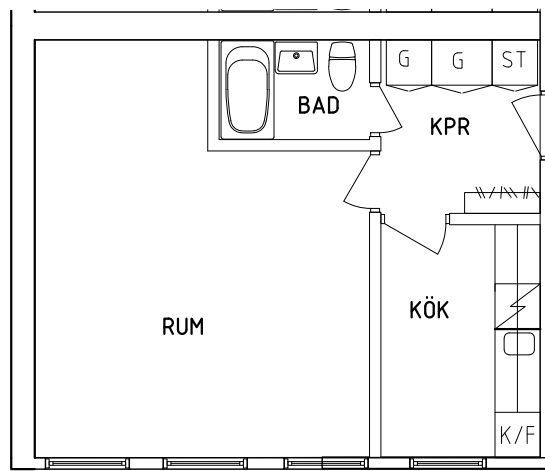

FRIBO

Parkvägen 5A 1101

2021-12-01

Plan 2

1 RoK, 36 m²

105-06-206

PLAN

NÖRR

ORIENTERINGSFIGUR

- G Garderob
- L Linneskåp
- ST Städskåp

- / Spis
- K/F Kyl och Frys
- TM Tvättmaskin

SKALA 1:100

METER

VISS AVVIKELSE KAN FÖREKOMMA