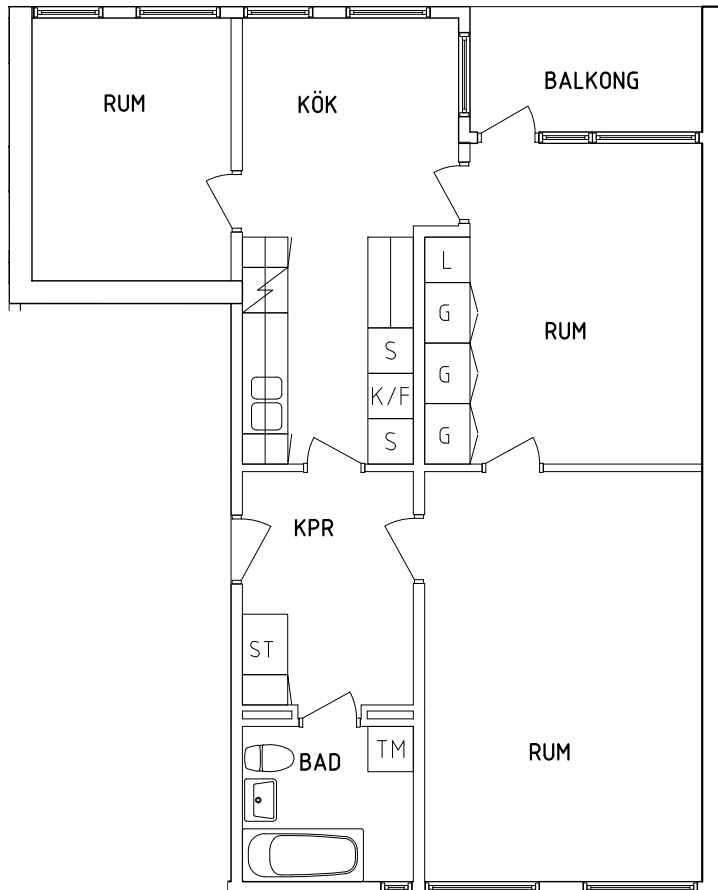

Plan 1

1 RoK, 36 m²

105-06-104

PLAN

SEKTION

NORR

ORIENTERINGSFIGUR

	Garderob		Spis
	Linneskåp		Kyl och Frys
	Städsåp		Tvättmaskin

SKALA 1:100

VISS AVVIKELSE KAN FÖREKOMMA

FRIBO

Parkvägen 5A 1003

2021-12-01

Plan 1

3 RoK, 73 m²

105-06-105

PLAN

SEKTION

NORR

ORIENTERINGSFIGUR

G	Garderob	Spis	
L	Linneskåp	K/F	Kyl och Frys
ST	Städsåp	TM	Tvättmaskin

SKALA 1:100

VISS AVVIKELSE KAN FÖREKOMMA

FRIBO