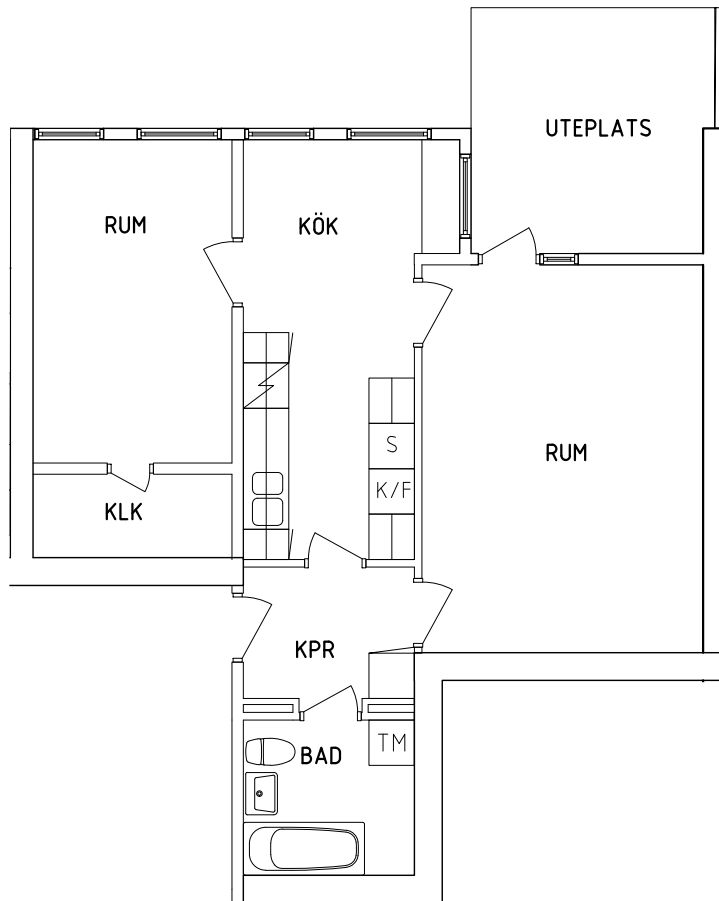

FRIBO

Parkvägen 5A 0901

2021-12-01

Plan 0 (Sutterängvåning)

1 RoK, 36 m²

105-06-001

PLAN

SEKTION

NORR

ORIENTERINGSFIGUR

	Garderob		Spis
	Linneskåp		Kyl och Frys
	Städsåp		Tvättmaskin

SKALA 1:100

VISS AVVIKELSE KAN FÖREKOMMA

FRIBO

Parkvägen 5A 0902

2021-12-01

Plan 0 (Sutterängvåning)

2 RoK, 58 m²

105-06-002

PLAN

SEKTION

NORR

ORIENTERINGSFIGUR

G	Garderob	Spis	
L	Linneskåp	K/F	Kyl och Frys
ST	Städsåp	TM	Tvättmaskin

SKALA 1:100

VISS AVVIKELSE KAN FÖREKOMMA

FRIBO

Parkvägen 5A 1001

2021-12-01

Plan 1

1 RoK, 36 m²

105-06-103