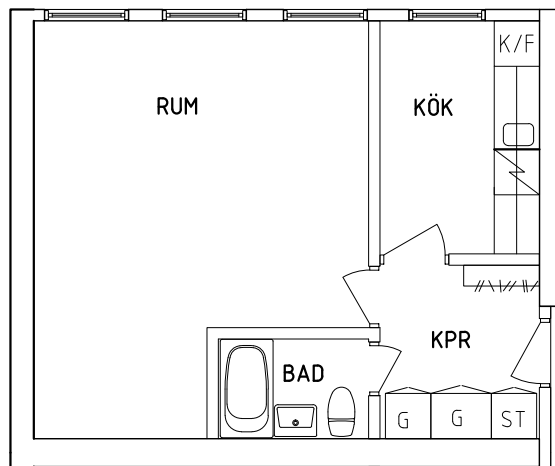

FRIBO

Parkvägen 5A 1102

2021-12-01

Plan 2

1 RoK, 36 m²

105-06-207

PLAN

NORR

G

Garderob

Spis

L

Linneskåp

K/F

Kyl och Frys

ST

Städsåp

TM

Tvättmaskin

SKALA 1:100

METER

VISS AVVIKELSE KAN FÖREKOMMA