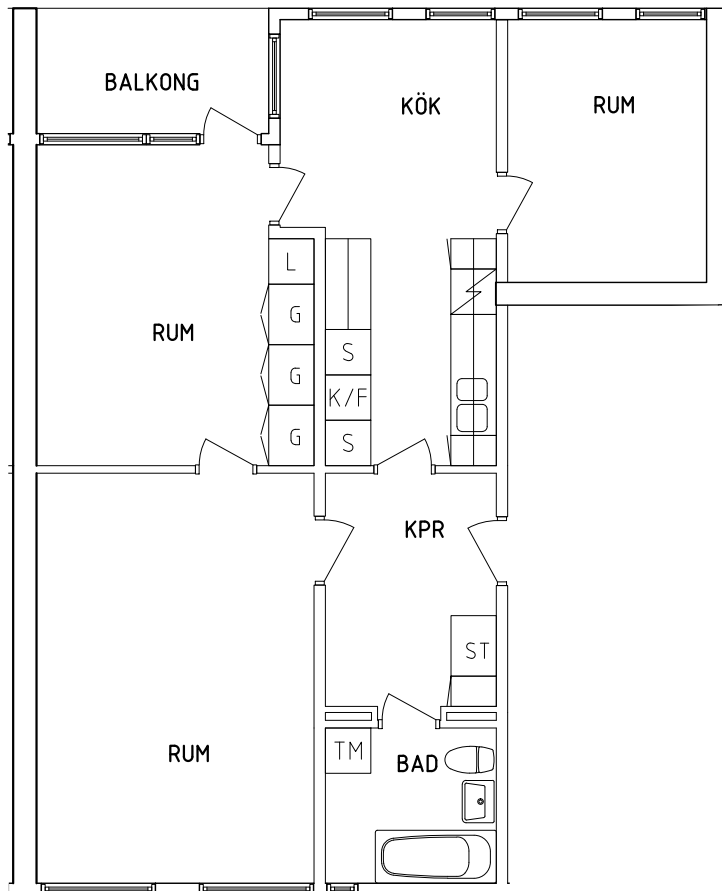

SEKTION

NORR

ORIENTERINGSFIGUR

 Garderob	 Spis
 Linneskåp	 Kyl och Frys
 Städskåp	 Tvättmaskin

SKALA 1:100

VISS AVVIKELSE KAN FÖREKOMMA

FRIBO

Parkvägen 5B 1001

2021-12-01

Plan 1

3 RoK, 73 m²

105-06-111

PLAN

SEKTION

NORR

ORIENTERINGSFIGUR