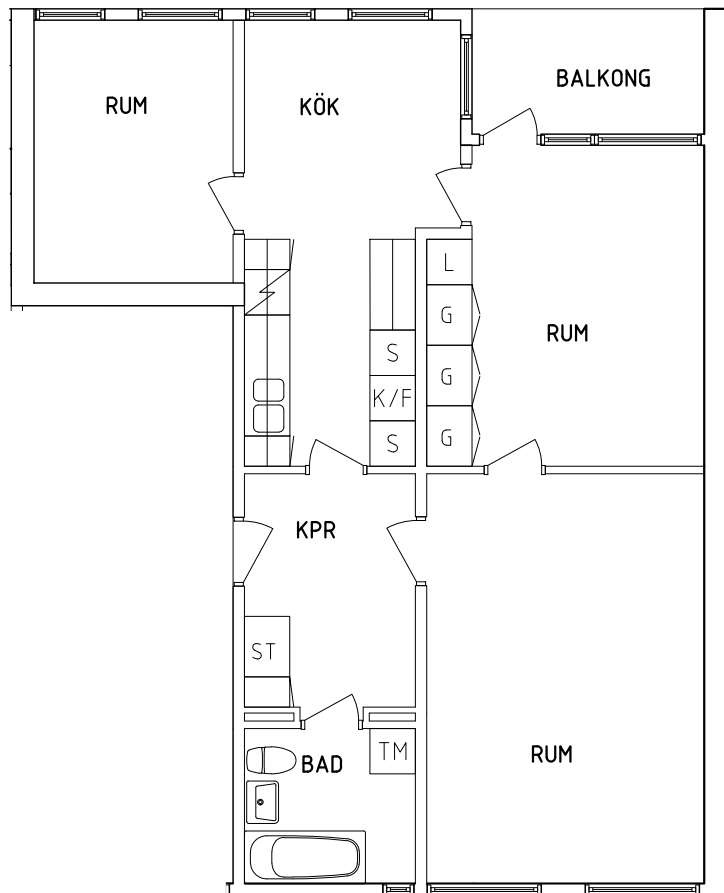

2021-12-01

Plan 2

3 RoK, 73 m²

105-06-208

PLAN

SEKTION

NORR

ORIENTERINGSFIGUR