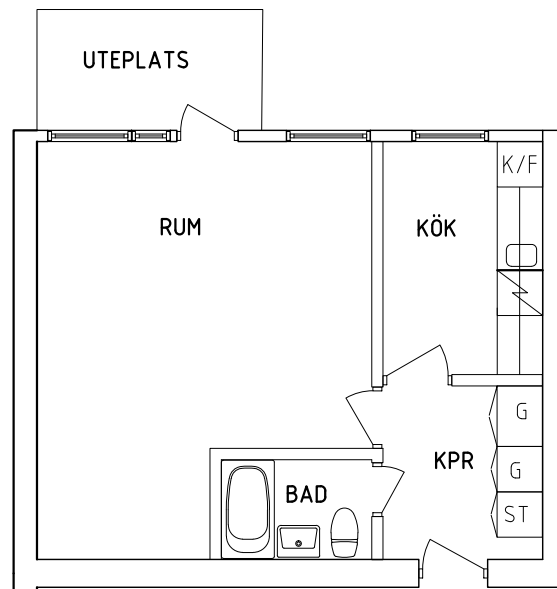

FRIBO

Parkvägen 5A 0901

2021-12-01

Plan 0 (Sutterängvåning)

1 RoK, 36 m²

105-06-001

PLAN

SEKTION

Plan 0 (Sutterängvåning)

2 RoK, 58 m²

105-06-002

PLAN

SEKTION

NORR

ORIENTERINGSFIGUR

G	Garderob	Spis	
L	Linneskåp	K/F	Kyl och Frys
ST	Städsåp	TM	Tvättmaskin