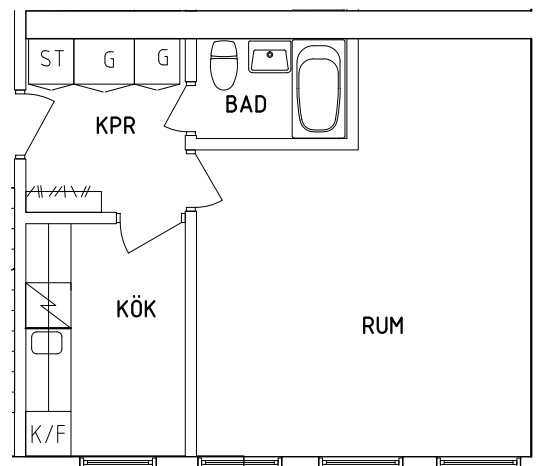

NORR

ORIENTERINGSFIGUR

G Garderob

L Linneskåp

ST Städskåp

Spis

K/F Kyl och Frys

TM Tvättmaskin

SKALA 1:100

FRIBO

Parkvägen 5B 1103

2021-12-01

Plan 2

1 RoK, 36 m²

105-06-216

PLAN