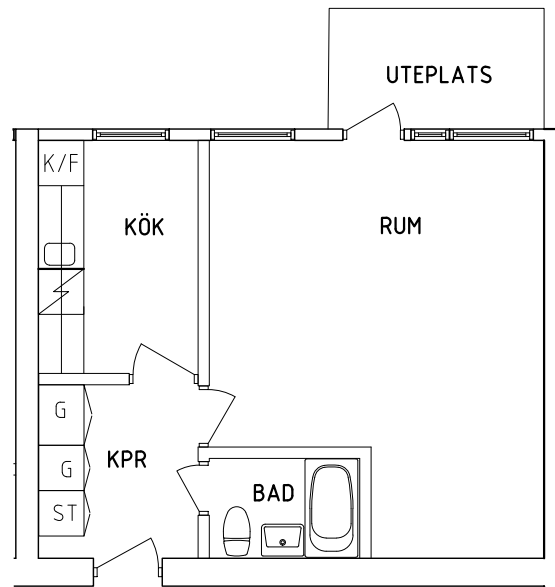

FRIBO

Parkvägen 5B 0902

2021-12-02

Plan 0 (Sutterängvåning)

1 RoK, 36 m²

105-06-010

PLAN

NORR

ORIENTERINGSFIGUR

Garderob	Spis
Linneskåp	Kyl och Frys
Städskåp	Tvättmaskin

SKALA 1:100

VISS AVVIKELSE KAN FÖREKOMMA