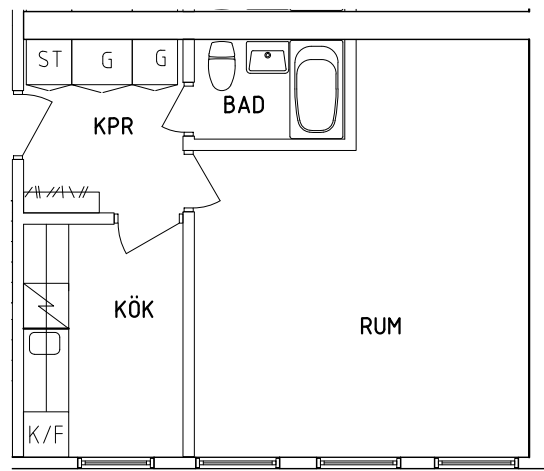

Plan 1

1 RoK, 36 m²

105-06-113

PLAN

SEKTION

NORR

ORIENTERINGSFIGUR

- G Garderob
- L Linneskåp
- ST Städskåp