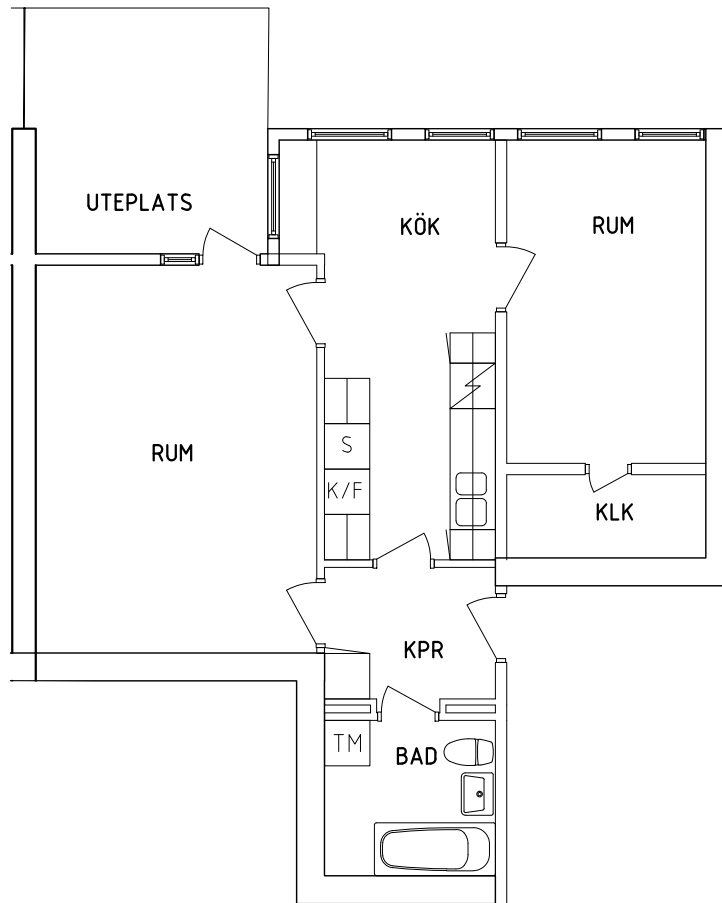

2 RoK, 58 m²

105-06-009

PLAN

SEKTION

NORR

ORIENTERINGSFIGUR

	Garderob		Spis
	Linneskåp		Kyl och Frys
	Städsåp		Tvättmaskin

SKALA 1:100