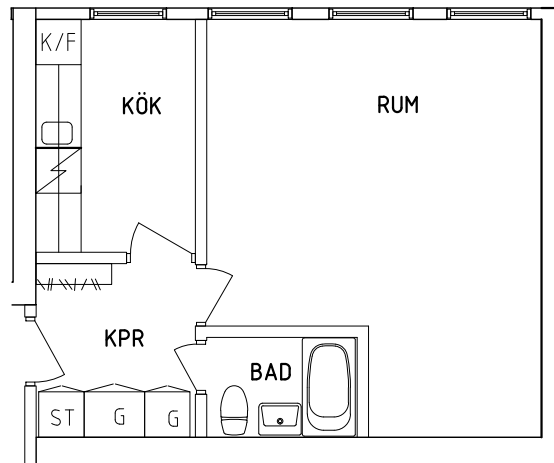

105-06-214

PLAN

SEKTION

NORR

ORIENTERINGSFIGUR

- | | | | |
|--|-----------|--|--------------|
| | Garderob | | Spis |
| | Linneskåp | | Kyl och Frys |
| | Städsåp | | Tvättmaskin |

SKALA 1:100

VISS AVVIKELSE KAN FÖREKOMMA

FRIBO

Parkvägen 5B 1102

2021-12-01

Plan 2

1 RoK, 36 m²

105-06-215

PLAN

SEKTION

NORR

ORIENTERINGSFIGUR

G Garderob

L Linneskåp

ST Städskåp

Spis

K/F Kyl och Frys

TM Tvättmaskin