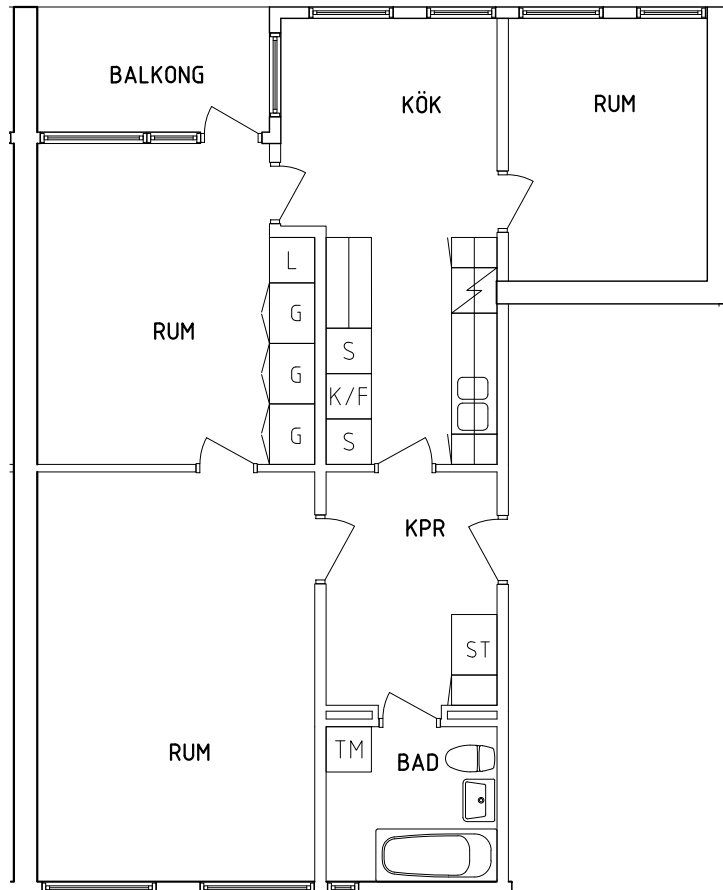

Plan 1

1 RoK, 36 m²

105-06-113

PLAN

SEKTION

NORR

ORIENTERINGSFIGUR

- G Garderob
- L Linneskåp
- ST Städskåp

- Spis
- K/F Kyl och Frys
- TM Tvättmaskin

SKALA 1:100

VISS AVVIKELSE KAN FÖREKOMMA

FRIBO

Parkvägen 5B 1101

2021-12-01

Plan 2

3 RoK, 73 m²

105-06-214

PLAN

SEKTION

NORR

ORIENTERINGSFIGUR

- | | | | |
|--|-----------|--|--------------|
| | Garderob | | Spis |
| | Linneskåp | | Kyl och Frys |
| | Städsåp | | Tvättmaskin |

SKALA 1:100

VISS AVVIKELSE KAN FÖREKOMMA