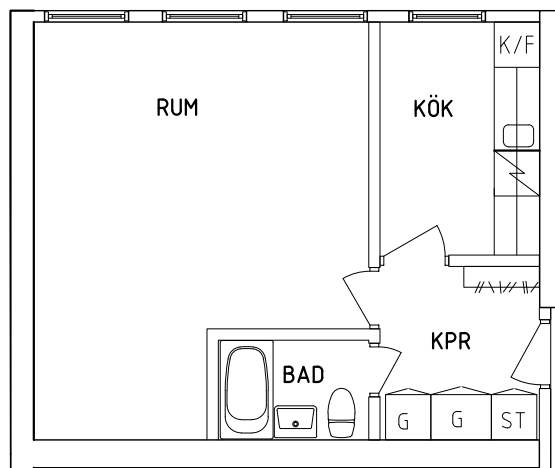

PLAN

SEKTION

NORR

ORIENTERINGSFIGUR

G Garderob

L Linneskåp

ST Städskåp

Spis

Plan 1

1 RoK, 36 m²

105-06-104

PLAN

SEKTION

NORR

ORIENTERINGSFIGUR

	Garderob		Spis
	Linneskåp		Kyl och Frys
	Städsåp		Tvättmaskin