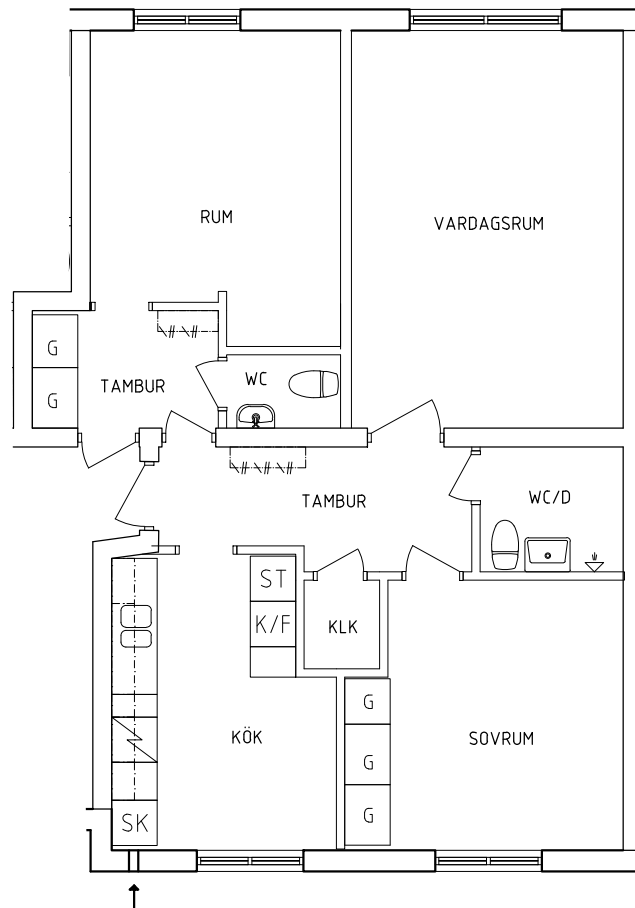

NORR

ORIENTERINGSGIFUR

- |   |  |
|---|--|
|  Garderob  |  Spis         |
|  Linneskåp |  Kyl och Frys |
|  Städsåp   |  Skafferiskåp |

SKALA 1:100

PLAN

SEKTION

NORR

ORIENTERINGSFIGUR

Garderob

Linneskåp

Städskåp

Spis

Kyl och Frys

Skafferiskåp

SKALA 1:100

Krögarevägen 2B

Plan 2

1 RoK, 27 m<sup>2</sup>

115-01-211

PLAN

SEKTION

NORR

ORIENTERINGSGIFUR

 Garderob Skafferiskåp

SKALA 1:100

Krögarevägen 2B  
 Plan 2  
 2+1 RoK, 75 m<sup>2</sup>  
 115-01-212

PLAN

SEKTION

NORR

ORIENTERINGSGIFUR

- |   |  |
|---|--|
| <span style="border: 1px solid black; padding: 2px;">G</span> Garderob  |  Spis |
| <span style="border: 1px solid black; padding: 2px;">L</span> Linneskåp | <span style="border: 1px solid black; padding: 2px;">K/F</span> Kyl och Frys             |
| <span style="border: 1px solid black; padding: 2px;">ST</span> Städskåp | <span style="border: 1px solid black; padding: 2px;">SK</span> Skafferiskåp              |