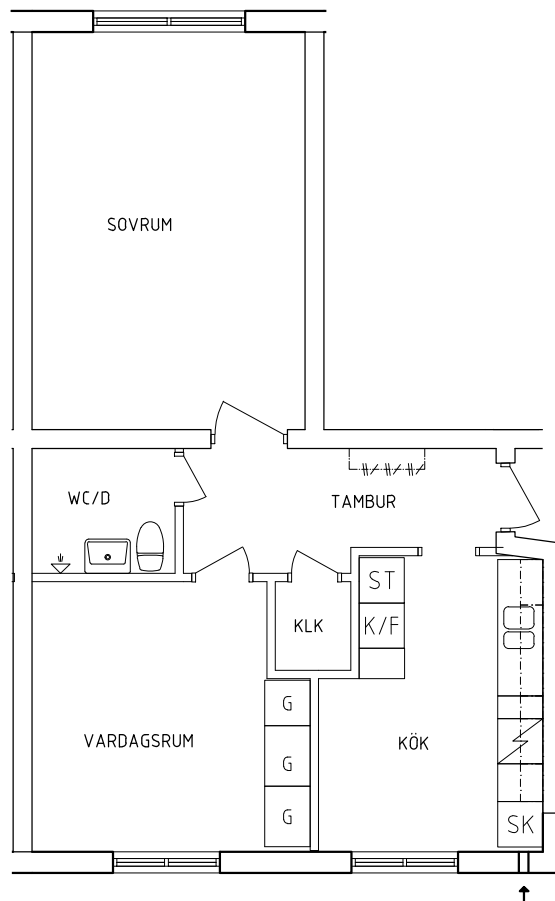

Plan 2

1 RoK, 27 m<sup>2</sup>

115-01-211

PLAN

SEKTION

NORR

ORIENTERINGSGIFUR

 Garderob Skafferiskåp

SKALA 1:100

Krögarevägen 2B  
 Plan 2  
 2+1 RoK, 75 m<sup>2</sup>  
 115-01-212

PLAN

SEKTION

NORR

ORIENTERINGSGIFUR

- |   |  |
|---|--|
| <span style="border: 1px solid black; padding: 2px;">G</span> Garderob  |  Spis |
| <span style="border: 1px solid black; padding: 2px;">L</span> Linneskåp | <span style="border: 1px solid black; padding: 2px;">K/F</span> Kyl och Frys             |
| <span style="border: 1px solid black; padding: 2px;">ST</span> Städskåp | <span style="border: 1px solid black; padding: 2px;">SK</span> Skafferiskåp              |

SKALA 1:100

- |   |  |
|---|--|
|  Garderob  |  Spis         |
|  Linneskåp |  Kyl och Frys |
|  Städsåp   |  Skafferiskåp |

SKALA 1:100

Krögarevägen 2C  
Plan 2  
1 RoK, 27 m<sup>2</sup>  
115-01-217

PLAN