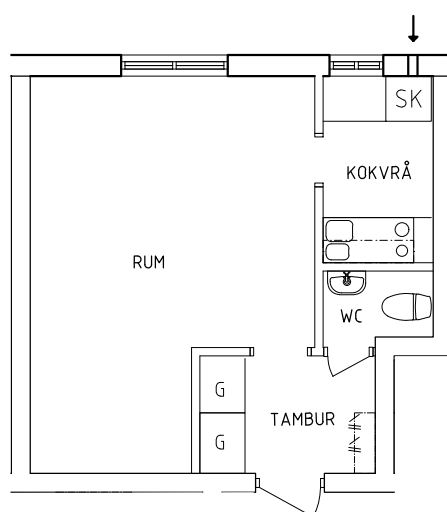

Krögarevägen 2A  
 Plan 1  
 2+1 RoK, 75 m<sup>2</sup>  
 115-01-101

PLAN

SEKTION

NORR

ORIENTERINGSFIGUR

 Garderob	 Spis
 Linneskåp	 Kyl och Frys
 Städsåp	 Skafferiskåp

SKALA 1:100

Krögarevägen 2A

SKALA 1:100

PLAN

SEKTION

- |   |  |
|---|--|
|  Garderob  |  Spis         |
|  Linneskåp |  Kyl och Frys |
|  Städskåp  |  Skafferiskåp |

NORR

ORIENTERINGSFIGUR

SKALA 1:100

Krögarevägen 2B

Plan 1

1 RoK, 27 m<sup>2</sup>

115-01-108

PLAN

SEKTION

NORR

ORIENTERINGSFIGUR

 Garderob Skafferiskåp

SKALA 1:100

Krögarevägen 2B

Plan 1

 2+1 RoK, 75 m<sup>2</sup>

115-01-109

PLAN

SEKTION

NORR