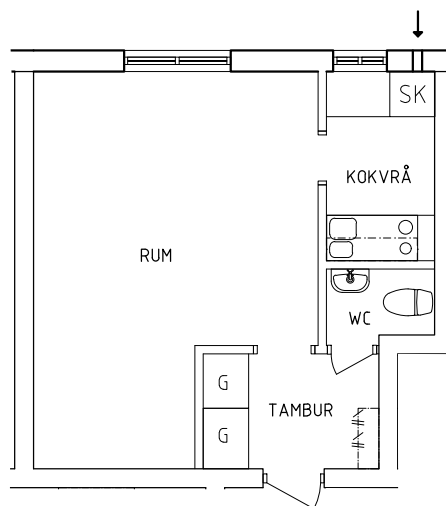

Krögarevägen 2A  
 Plan 1  
 2+1 RoK, 75 m<sup>2</sup>  
 115-01-101

PLAN

SEKTION

NORR

ORIENTERINGSFIGUR

 Garderob	 Spis
 Linneskåp	 Kyl och Frys
 Städsåp	 Skafferiskåp

SKALA 1:100

Krögarevägen 2A

SKALA 1:100

Krögarevägen 2B

Plan 1

 2+1 RoK, 75 m<sup>2</sup>

115-01-109

PLAN

SEKTION

NORR

ORIENTERINGSFIGUR

Garderob

Spis

Linneskåp

Kyl och Frys

Städskåp

Skafferiskåp

SKALA 1:100

- |   |  |
|---|--|
|  Garderob  |  Spis         |
|  Linneskåp |  Kyl och Frys |
|  Städsåp   |  Skafferiskåp |

SKALA 1:100

PLAN

SEKTION

NORR

ORIENTERINGSFIGUR

G Garderob

SK Skafferiskåp