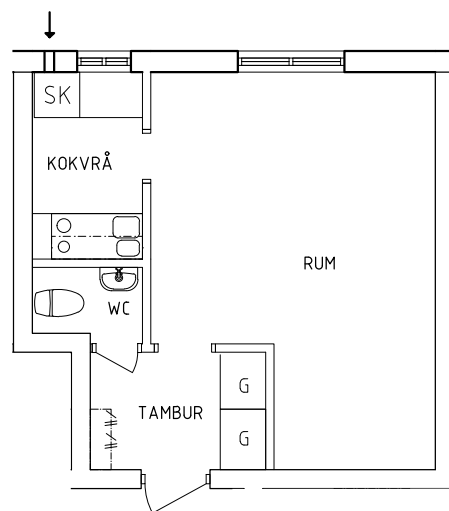

Krögarevägen 2A  
 Plan 1  
 2+1 RoK, 75 m<sup>2</sup>  
 115-01-101

PLAN

SEKTION

NORR

ORIENTERINGSFIGUR

 Garderob	 Spis
 Linneskåp	 Kyl och Frys
 Städsåp	 Skafferiskåp

SKALA 1:100

Krögarevägen 2A

Plan 1

1 RoK, 26 m<sup>2</sup>

115-01-102

PLAN

SEKTION

NORR

ORIENTERINGSFIGUR

G Garderob

SK Skafferiskåp

SKALA 1:100

METER

Krögarevägen 2A  
 Plan 1  
 2 RoK, 55 m<sup>2</sup>  
 115-01-103

PLAN

SEKTION

NORR

ORIENTERINGSFIGUR