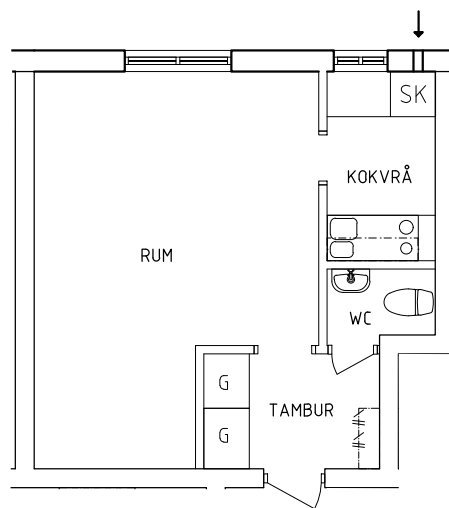

Plan 1

1 RoK, 27 m<sup>2</sup>

115-01-108

PLAN

SEKTION

NORR

ORIENTERINGSFIGUR

 Garderob Skafferiskåp

SKALA 1:100

Krögarevägen 2B  
 Plan 2  
 2+1 RoK, 75 m<sup>2</sup>  
 115-01-212

PLAN

SEKTION

NORR

ORIENTERINGSGIFUR

- |   |  |
|---|--|
| <span style="border: 1px solid black; padding: 2px;">G</span> Garderob  |  Spis |
| <span style="border: 1px solid black; padding: 2px;">L</span> Linneskåp | <span style="border: 1px solid black; padding: 2px;">K/F</span> Kyl och Frys             |
| <span style="border: 1px solid black; padding: 2px;">ST</span> Städskåp | <span style="border: 1px solid black; padding: 2px;">SK</span> Skafferiskåp              |

SKALA 1:100

- |   |  |
|---|--|
|  Garderob  |  Spis         |
|  Linneskåp |  Kyl och Frys |
|  Städsåp   |  Skafferiskåp |

SKALA 1:100

Krögarevägen 2C  
Plan 2  
1 RoK, 27 m<sup>2</sup>  
115-01-217

PLAN

SEKTION

NORR

ORIENTERINGSGIFUR

G Garderob

SK Skafferiskåp

SKALA 1:100

PLAN

SEKTION