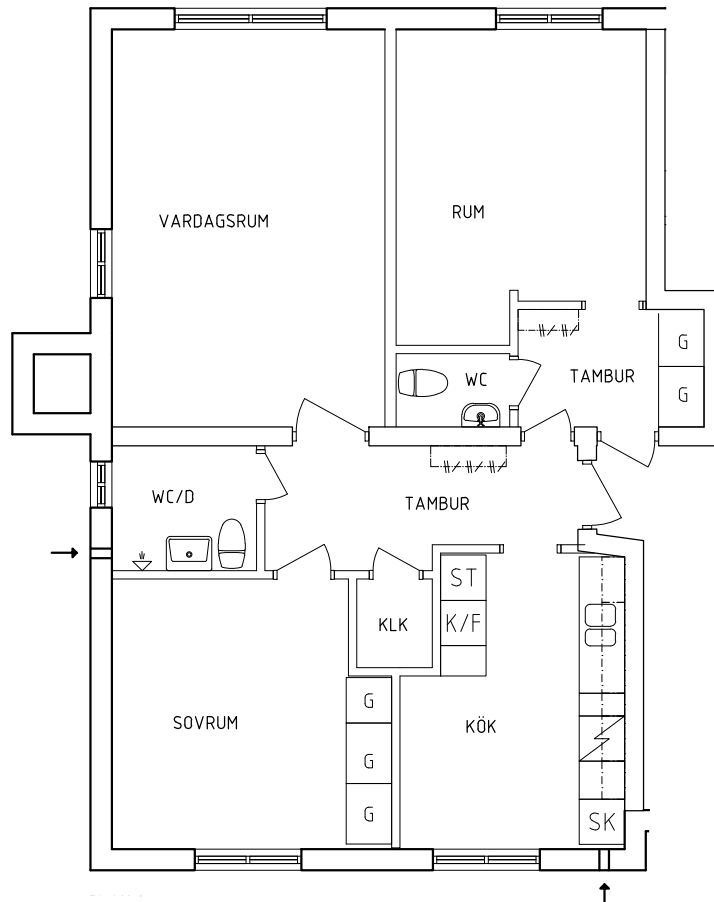

ORIENTERINGSFIGUR

Garderob

Spis

Linneskåp

Kyl och Frys

Städskåp

Skafferiskåp

SKALA 1:100

- |   |  |
|---|--|
|  Garderob  |  Spis         |
|  Linneskåp |  Kyl och Frys |
|  Städsåp   |  Skafferiskåp |

SKALA 1:100

PLAN

SEKTION

NORR

ORIENTERINGSFIGUR

G Garderob

SK Skafferiskåp

SKALA 1:100

PLAN

SEKTION

NORR

ORIENTERINGSGIFUR

- |   |  |
|---|--|
| <span style="border: 1px solid black; padding: 2px;">G</span> Garderob  |  Spis |
| <span style="border: 1px solid black; padding: 2px;">L</span> Linneskåp | <span style="border: 1px solid black; padding: 2px;">K/F</span> Kyl och Frys             |
| <span style="border: 1px solid black; padding: 2px;">ST</span> Städskåp | <span style="border: 1px solid black; padding: 2px;">SK</span> Skafferiskåp              |

SKALA 1:100

Krögarevägen 2A  
 Plan 2  
 2+1 RoK, 75 m<sup>2</sup>  
 115-01-204

PLAN

SEKTION

NORR

ORIENTERINGSGIFUR

- |   |  |
|---|--|
| <span style="border: 1px solid black; padding: 2px;">G</span> Garderob  | <span style="border: 1px solid black; padding: 2px;">/</span> Spis           |
| <span style="border: 1px solid black; padding: 2px;">L</span> Linneskåp | <span style="border: 1px solid black; padding: 2px;">K/F</span> Kyl och Frys |
| <span style="border: 1px solid black; padding: 2px;">ST</span> Städskåp | <span style="border: 1px solid black; padding: 2px;">SK</span> Skafferiskåp  |