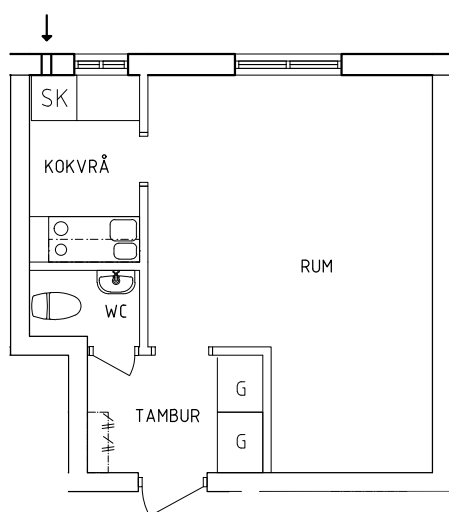

SKALA 1:100

Krögarevägen 2A  
 Plan 2  
 2+1 RoK, 75 m<sup>2</sup>  
 115-01-204

PLAN

SEKTION

NORR

ORIENTERINGSGIFUR

- |   |  |
|---|--|
| <span style="border: 1px solid black; padding: 2px;">G</span> Garderob  | <span style="border: 1px solid black; padding: 2px;">/</span> Spis           |
| <span style="border: 1px solid black; padding: 2px;">L</span> Linneskåp | <span style="border: 1px solid black; padding: 2px;">K/F</span> Kyl och Frys |
| <span style="border: 1px solid black; padding: 2px;">ST</span> Städskåp | <span style="border: 1px solid black; padding: 2px;">SK</span> Skafferiskåp  |

SKALA 1:100

Krögarevägen 2A

Plan 2

 1 RoK, 26 m<sup>2</sup>

115-01-205

PLAN

SEKTION

NORR

ORIENTERINGSFIGUR

G Garderob

SK Skafferiskåp

SKALA 1:100

 0 1 2 5  
METER

Krögarevägen 2A  
 Plan 2  
 2 RoK, 55 m<sup>2</sup>  
 115-01-206

PLAN

SEKTION