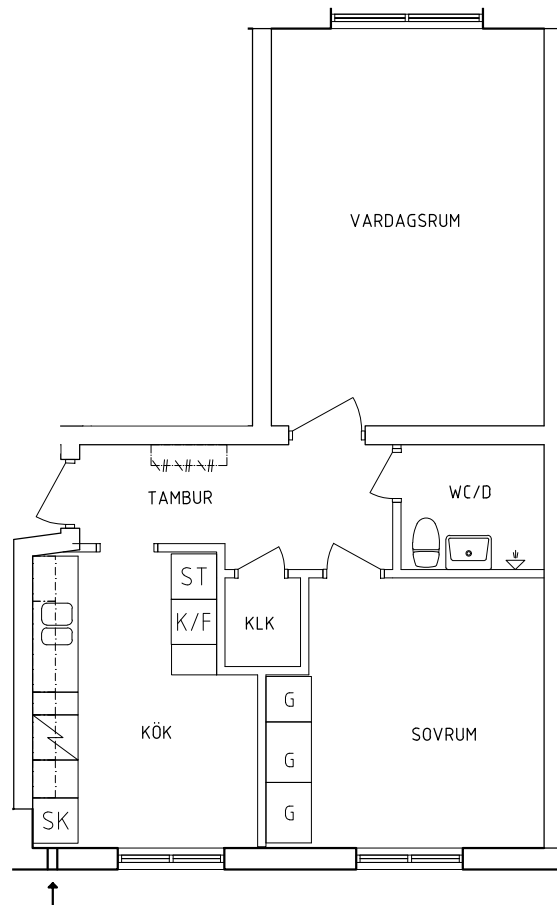

Krögarevägen 2A  
 Plan 1  
 2+1 RoK, 75 m<sup>2</sup>  
 115-01-101

PLAN

SEKTION

NORR

ORIENTERINGSFIGUR

 Garderob	 Spis
 Linneskåp	 Kyl och Frys
 Städsåp	 Skafferiskåp

SKALA 1:100

Krögarevägen 2A

Plan 1

1 RoK, 26 m<sup>2</sup>

115-01-102

PLAN

SEKTION

NORR

ORIENTERINGSFIGUR

G Garderob

SK Skafferiskåp

SKALA 1:100

METER

Krögarevägen 2A  
 Plan 1  
 2 RoK, 55 m<sup>2</sup>  
 115-01-103

PLAN

SEKTION

NORR

ORIENTERINGSFIGUR