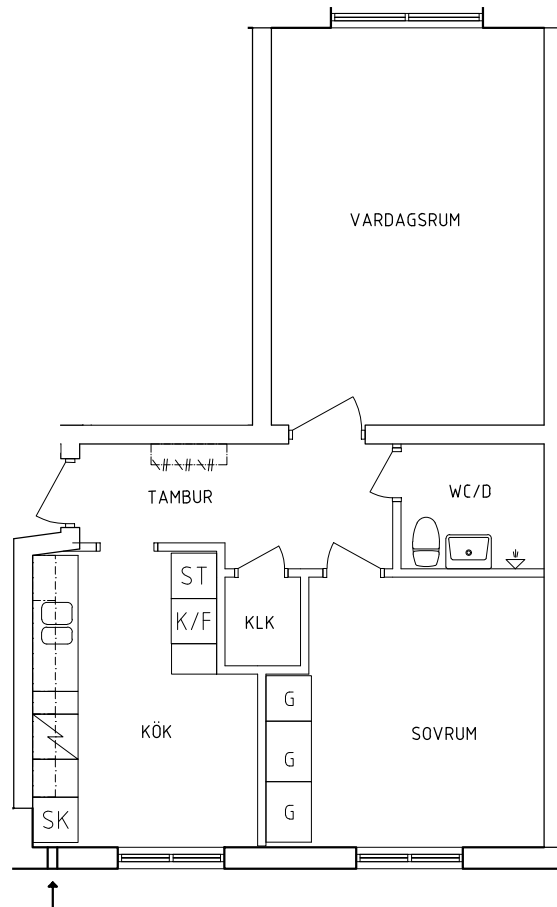

SKALA 1:100

Krögarevägen 2A  
 Plan 2  
 2+1 RoK, 75 m<sup>2</sup>  
 115-01-204

PLAN

SEKTION

NORR

ORIENTERINGSGIFUR

- |   |  |
|---|--|
| <span style="border: 1px solid black; padding: 2px;">G</span> Garderob  | <span style="border: 1px solid black; padding: 2px;">/</span> Spis           |
| <span style="border: 1px solid black; padding: 2px;">L</span> Linneskåp | <span style="border: 1px solid black; padding: 2px;">K/F</span> Kyl och Frys |
| <span style="border: 1px solid black; padding: 2px;">ST</span> Städskåp | <span style="border: 1px solid black; padding: 2px;">SK</span> Skafferiskåp  |

SKALA 1:100

Krögarevägen 2A

Plan 2

 1 RoK, 26 m<sup>2</sup>

115-01-205

PLAN

SEKTION

NORR

ORIENTERINGSFIGUR

G Garderob

SK Skafferiskåp

SKALA 1:100

 0 1 2 5  
METER

Krögarevägen 2A  
 Plan 2  
 2 RoK, 55 m<sup>2</sup>  
 115-01-206

PLAN

SEKTION

NORR

ORIENTERINGSGIFUR

- |   |  |
|---|--|
|  Garderob  |  Spis         |
|  Linneskåp |  Kyl och Frys |
|  Städsåp   |  Skafferiskåp |

SKALA 1:100

PLAN

SEKTION

NORR

ORIENTERINGSFIGUR