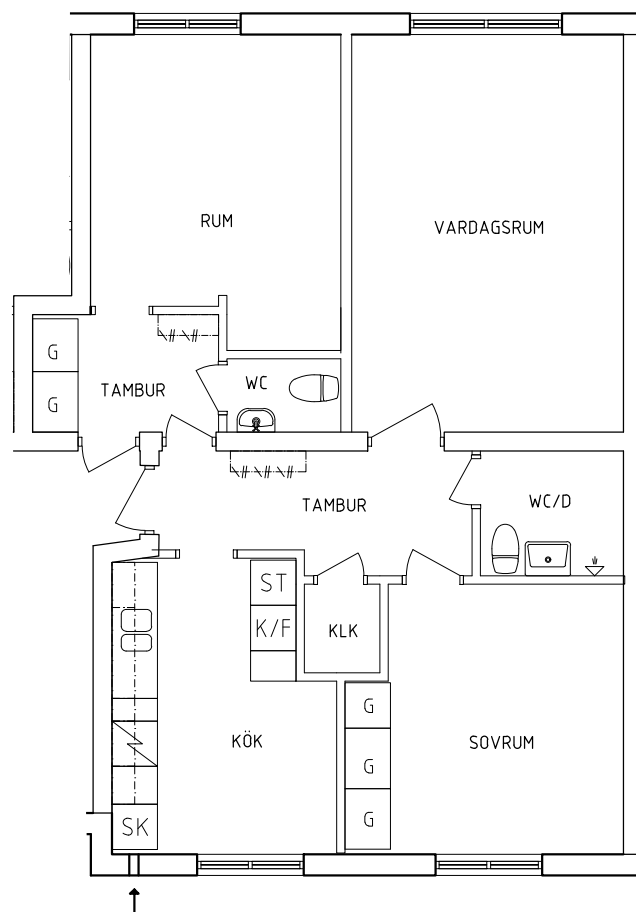

Krögarevägen 2A  
 Plan 1  
 2+1 RoK, 75 m<sup>2</sup>  
 115-01-101

PLAN

SEKTION

NORR

ORIENTERINGSFIGUR

 Garderob	 Spis
 Linneskåp	 Kyl och Frys
 Städsåp	 Skafferiskåp

SKALA 1:100

Krögarevägen 2A

Plan 1

1 RoK, 27 m<sup>2</sup>

115-01-108

PLAN

SEKTION

NORR

ORIENTERINGSFIGUR

 Garderob Skafferiskåp

SKALA 1:100

Krögarevägen 2B

Plan 1

 2+1 RoK, 75 m<sup>2</sup>

115-01-109

PLAN

SEKTION

NORR

ORIENTERINGSFIGUR

Garderob

Spis

Linneskåp

Kyl och Frys

Städskåp

Skafferiskåp

SKALA 1:100