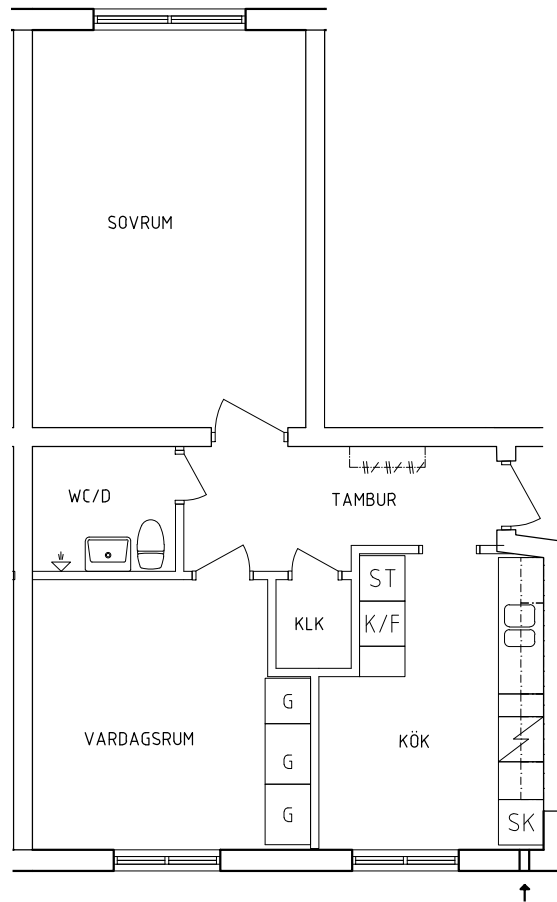

Plan 1

1 RoK, 27 m<sup>2</sup>

115-01-108

PLAN

SEKTION

NORR

ORIENTERINGSFIGUR

 Garderob Skafferiskåp

SKALA 1:100

Krögarevägen 2B

Plan 1

 2+1 RoK, 75 m<sup>2</sup>

115-01-109

PLAN

SEKTION

NORR

ORIENTERINGSFIGUR

Garderob

Spis

Linneskåp

Kyl och Frys

Städskåp

Skafferiskåp

SKALA 1:100

- |   |  |
|---|--|
|  Garderob  |  Spis         |
|  Linneskåp |  Kyl och Frys |
|  Städsåp   |  Skafferiskåp |

SKALA 1:100

PLAN

SEKTION

NORR

ORIENTERINGSFIGUR

G Garderob

SK Skafferiskåp