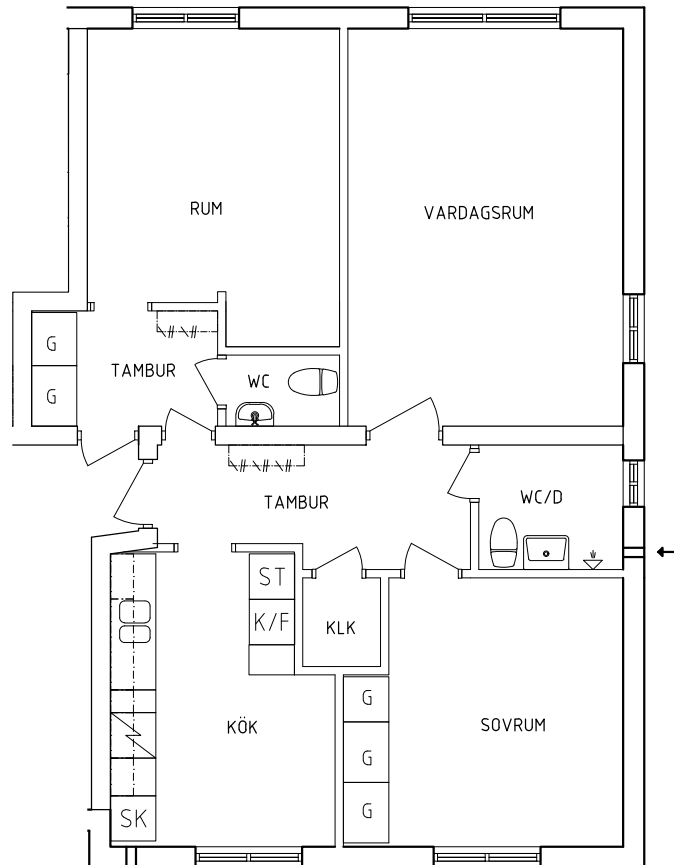

ORIENTERINGSFIGUR

Garderob

Spis

Linneskåp

Kyl och Frys

Städskåp

Skafferiskåp

SKALA 1:100

- |   |  |
|---|--|
|  Garderob  |  Spis         |
|  Linneskåp |  Kyl och Frys |
|  Städsåp   |  Skafferiskåp |

SKALA 1:100

PLAN

SEKTION

NORR

ORIENTERINGSFIGUR

G Garderob

SK Skafferiskåp

SKALA 1:100

PLAN

SEKTION

NORR

ORIENTERINGSGIFUR

- |   |  |
|---|--|
| <span style="border: 1px solid black; padding: 2px;">G</span> Garderob  |  Spis |
| <span style="border: 1px solid black; padding: 2px;">L</span> Linneskåp | <span style="border: 1px solid black; padding: 2px;">K/F</span> Kyl och Frys             |
| <span style="border: 1px solid black; padding: 2px;">ST</span> Städskåp | <span style="border: 1px solid black; padding: 2px;">SK</span> Skafferiskåp              |

SKALA 1:100

Krögarevägen 2A  
 Plan 2  
 2+1 RoK, 75 m<sup>2</sup>  
 115-01-204

PLAN

SEKTION

NORR

ORIENTERINGSGIFUR

- |   |  |
|---|--|
| <span style="border: 1px solid black; padding: 2px;">G</span> Garderob  | <span style="border: 1px solid black; padding: 2px;">/</span> Spis           |
| <span style="border: 1px solid black; padding: 2px;">L</span> Linneskåp | <span style="border: 1px solid black; padding: 2px;">K/F</span> Kyl och Frys |
| <span style="border: 1px solid black; padding: 2px;">ST</span> Städskåp | <span style="border: 1px solid black; padding: 2px;">SK</span> Skafferiskåp  |