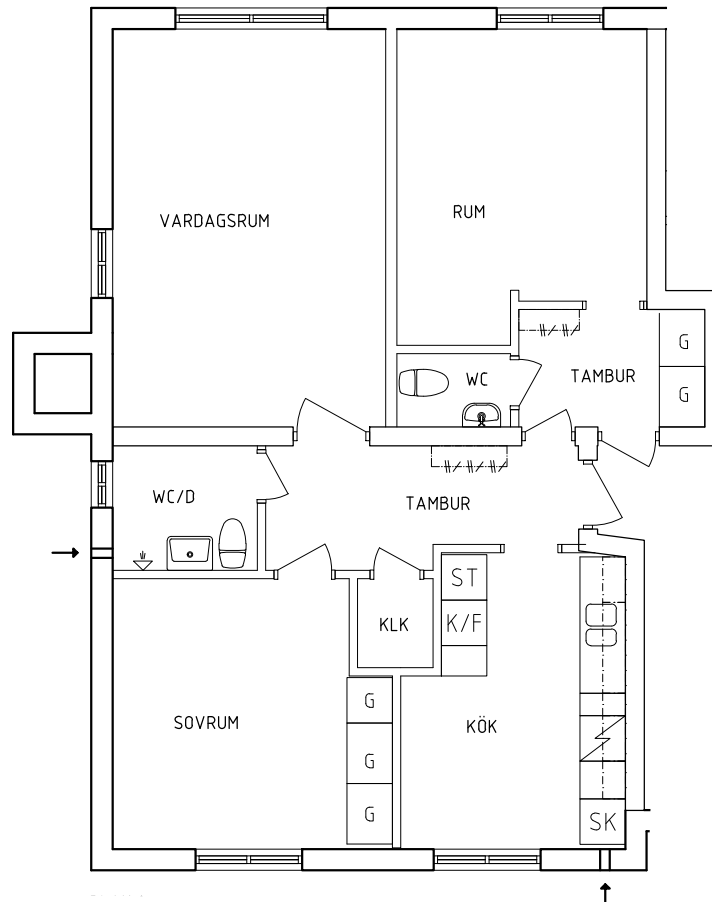

Krögarevägen 2A  
 Plan 1  
 2+1 RoK, 75 m<sup>2</sup>  
 115-01-101

PLAN

SEKTION

NORR

ORIENTERINGSFIGUR

 Garderob	 Spis
 Linneskåp	 Kyl och Frys
 Städsåp	 Skafferiskåp

SKALA 1:100

Krögarevägen 2A

Plan 1

1 RoK, 26 m<sup>2</sup>

115-01-102

PLAN

SEKTION

NORR

ORIENTERINGSFIGUR

G Garderob

SK Skafferiskåp

SKALA 1:100

METER

Krögarevägen 2A  
 Plan 1  
 2 RoK, 55 m<sup>2</sup>  
 115-01-103

PLAN

SEKTION

NORR

ORIENTERINGSFIGUR