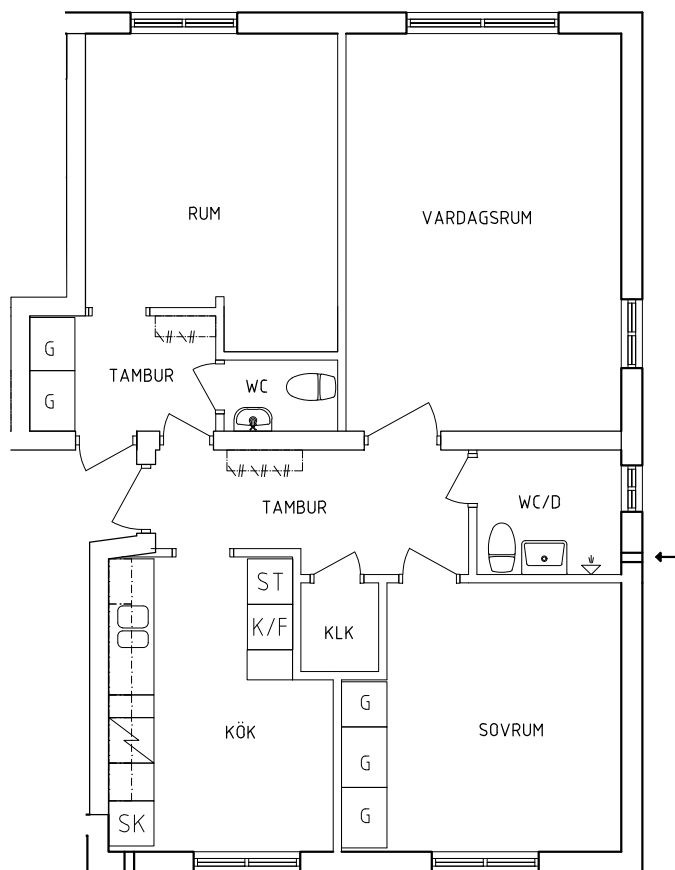

SKALA 1:100

Krögarevägen 2B  
 Plan 2  
 2+1 RoK, 75 m<sup>2</sup>  
 115-01-212

PLAN

SEKTION

NORR

ORIENTERINGSGIFUR

- |   |  |
|---|--|
| <span style="border: 1px solid black; padding: 2px;">G</span> Garderob  |  Spis |
| <span style="border: 1px solid black; padding: 2px;">L</span> Linneskåp | <span style="border: 1px solid black; padding: 2px;">K/F</span> Kyl och Frys             |
| <span style="border: 1px solid black; padding: 2px;">ST</span> Städskåp | <span style="border: 1px solid black; padding: 2px;">SK</span> Skafferiskåp              |

SKALA 1:100

- |   |  |
|---|--|
|  Garderob  |  Spis         |
|  Linneskåp |  Kyl och Frys |
|  Städsåp   |  Skafferiskåp |

SKALA 1:100

Krögarevägen 2C  
Plan 2  
1 RoK, 27 m<sup>2</sup>  
115-01-217

PLAN

SEKTION

NORR

ORIENTERINGSGIFUR

G Garderob

SK Skafferiskåp

SKALA 1:100

PLAN

SEKTION

NORR

ORIENTERINGSGIFUR

- |   |  |
|---|--|
|  Garderob  |  Spis         |
|  Linneskåp |  Kyl och Frys |
|  Städsåp   |  Skafferiskåp |

SKALA 1:100