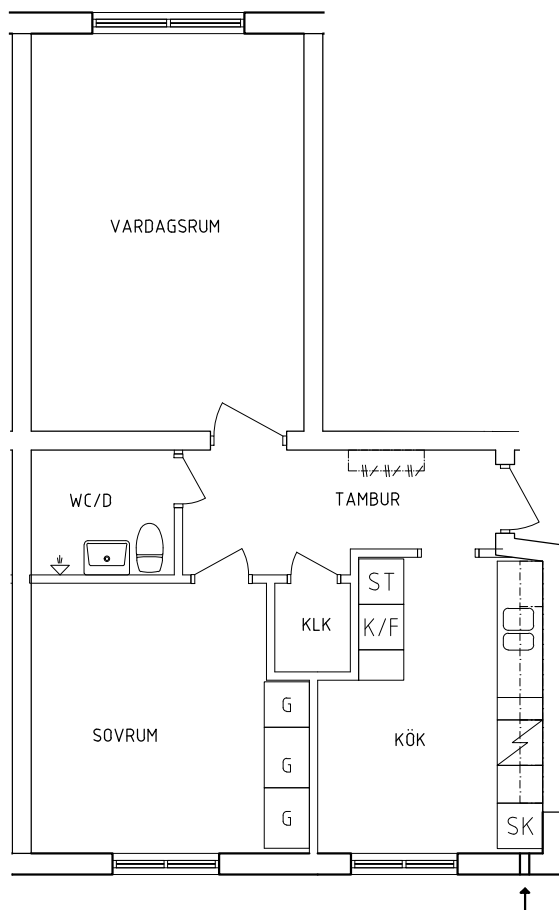

ORIENTERINGSFIGUR

G Garderob

SK Skafferiskåp

SKALA 1:100

 0 1 2 5  
METER

Krögarevägen 2A  
 Plan 2  
 2 RoK, 55 m<sup>2</sup>  
 115-01-206

PLAN

SEKTION

NORR

ORIENTERINGSGIFUR

- |   |  |
|---|--|
|  Garderob  |  Spis         |
|  Linneskåp |  Kyl och Frys |
|  Städsåp   |  Skafferiskåp |

SKALA 1:100

PLAN

SEKTION

NORR

ORIENTERINGSFIGUR

Garderob

Linneskåp

Städskåp

Spis

Kyl och Frys

Skafferiskåp

SKALA 1:100

Krögarevägen 2B

Plan 2

1 RoK, 27 m<sup>2</sup>

115-01-211

PLAN

SEKTION

NORR

ORIENTERINGSGIFUR

 Garderob Skafferiskåp