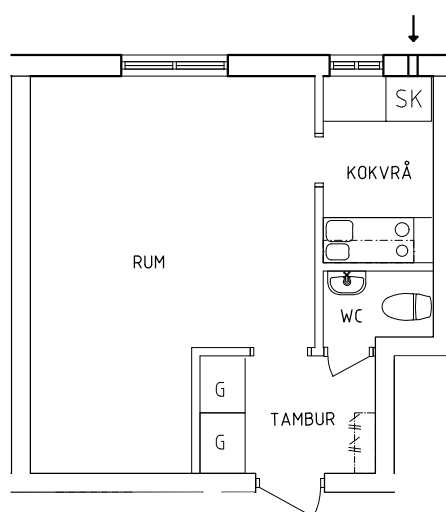

NORR

ORIENTERINGSGIFUR

- |   |  |
|---|--|
|  Garderob  |  Spis         |
|  Linneskåp |  Kyl och Frys |
|  Städsåp   |  Skafferiskåp |

SKALA 1:100

PLAN

SEKTION

NORR

ORIENTERINGSFIGUR

Garderob

Linneskåp

Städskåp

Spis

Kyl och Frys

Skafferiskåp

SKALA 1:100

Krögarevägen 2B

Plan 2

1 RoK, 27 m<sup>2</sup>

115-01-211

PLAN

SEKTION

NORR

ORIENTERINGSGIFUR

 Garderob Skafferiskåp

SKALA 1:100

Krögarevägen 2B  
 Plan 2  
 2+1 RoK, 75 m<sup>2</sup>  
 115-01-212

PLAN

SEKTION

NORR

ORIENTERINGSGIFUR

- |   |  |
|---|--|
| <span style="border: 1px solid black; padding: 2px;">G</span> Garderob  |  Spis |
| <span style="border: 1px solid black; padding: 2px;">L</span> Linneskåp | <span style="border: 1px solid black; padding: 2px;">K/F</span> Kyl och Frys             |
| <span style="border: 1px solid black; padding: 2px;">ST</span> Städskåp | <span style="border: 1px solid black; padding: 2px;">SK</span> Skafferiskåp              |