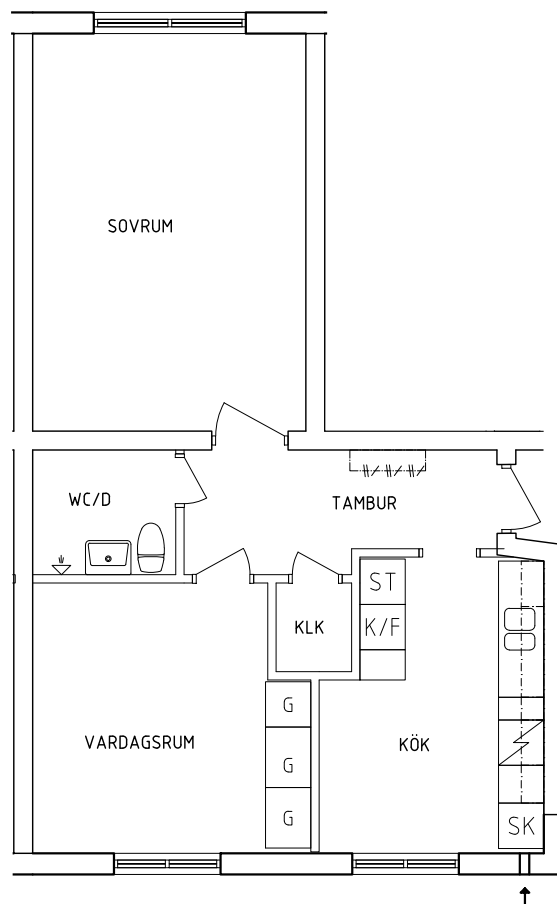

FRIBO
FRISTADBOSTÄDER AB

Krögarevägen 2C

Plan 2

2 RoK, 55 m²
115-01-216

2021-03-02

- G Garderob
- L Linneskåp
- ST Städskåp

- Spis
- K/F Kyl och Frys
- SK Skafferiskåp

NORR

ORIENTERINGSFIGUR

SKALA 1:100

VISS AVVIKELSE KAN FÖREKOMMA