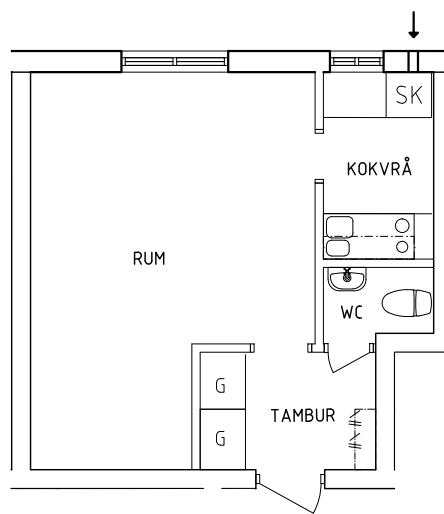

FRIBO
FRISTADBOSTÄDER AB

Krögarevägen 2B

Plan 1

1 RoK, 27 m²
115-01-108

2021-03-02

G Garderob

SK Skafferiskåp

NORR

ORIENTERINGSFIGUR

SKALA 1:100

VISS AVVIKELSE KAN FÖREKOMMA