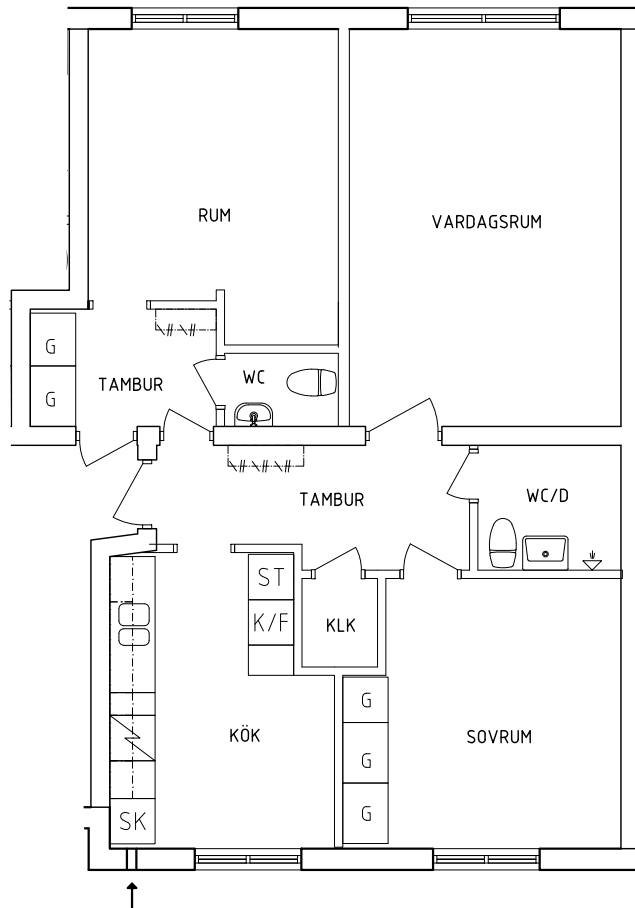

FRIBO
FRISTADBOSTÄDER AB

Krögarevägen 2B

Plan 2

2+1 RoK, 75 m²
115-01-212

2021-03-02

- G Garderob
- L Linneskåp
- ST Städskåp

- Spis
- K/F Kyl och Frys
- SK Skafferiskåp

NORR

ORIENTERINGSFIGUR

SKALA 1:100

VISS AVVIKELSE KAN FÖREKOMMA