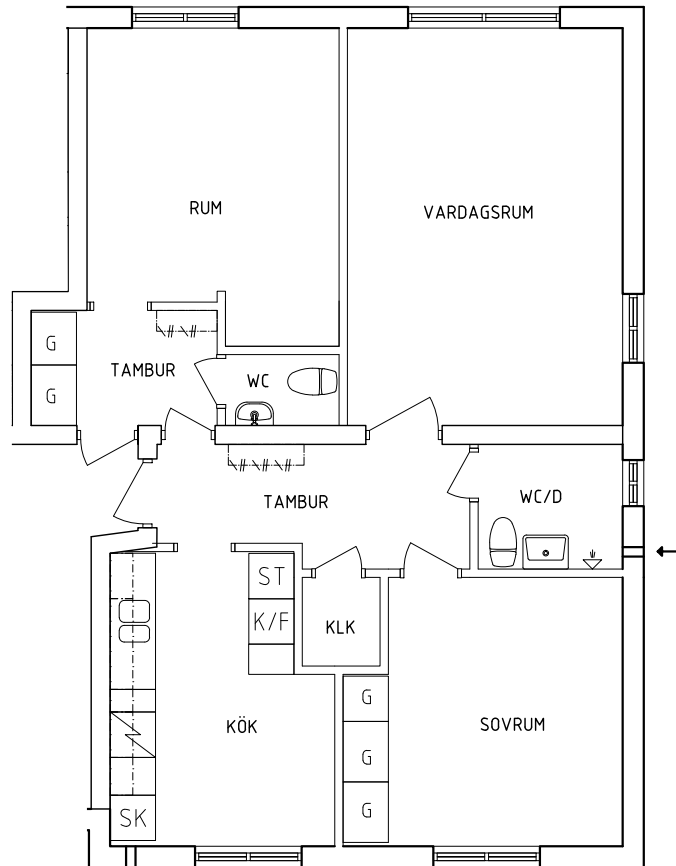

FRIBO
FRISTADBOSTÄDER AB

Krögarevägen 2C

Plan 2

2+1 RoK, 75 m²
115-01-218

2021-03-02

PLAN

SEKTION

- G Garderob
- L Linneskåp
- ST Städskåp

- Spis
- K/F Kyl och Frys
- SK Skafferiskåp

NORR

ORIENTERINGSFIGUR

SKALA 1:100

VISS AVVIKELSE KAN FÖREKOMMA