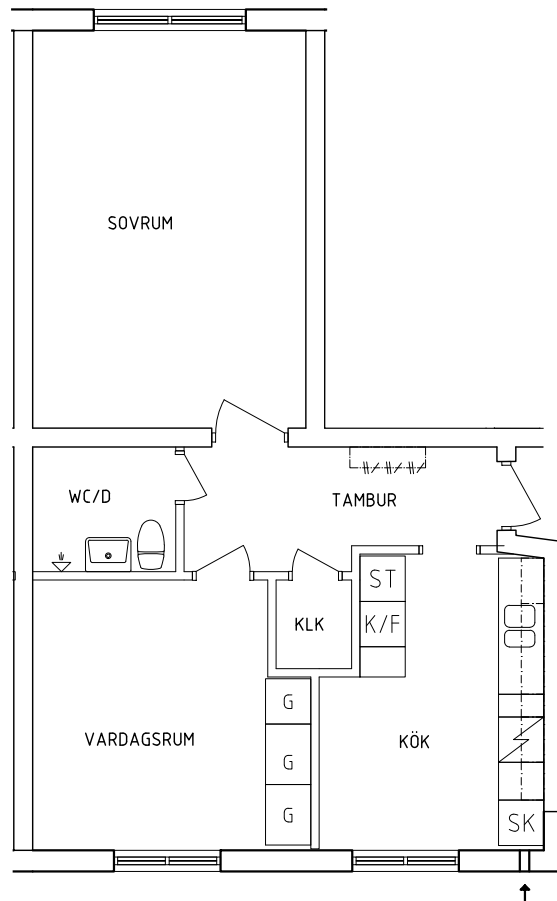

FRIBO
FRISTADBOSTÄDER AB

Krögarevägen 2C

Plan 1

2 RoK, 55 m²
115-01-113

2021-03-02

- G Garderob
- L Linneskåp
- ST Städskåp

- Spis
- K/F Kyl och Frys
- SK Skafferiskåp

NORR

ORIENTERINGSGIFUR

SKALA 1:100

VISS AVVIKELSE KAN FÖREKOMMA