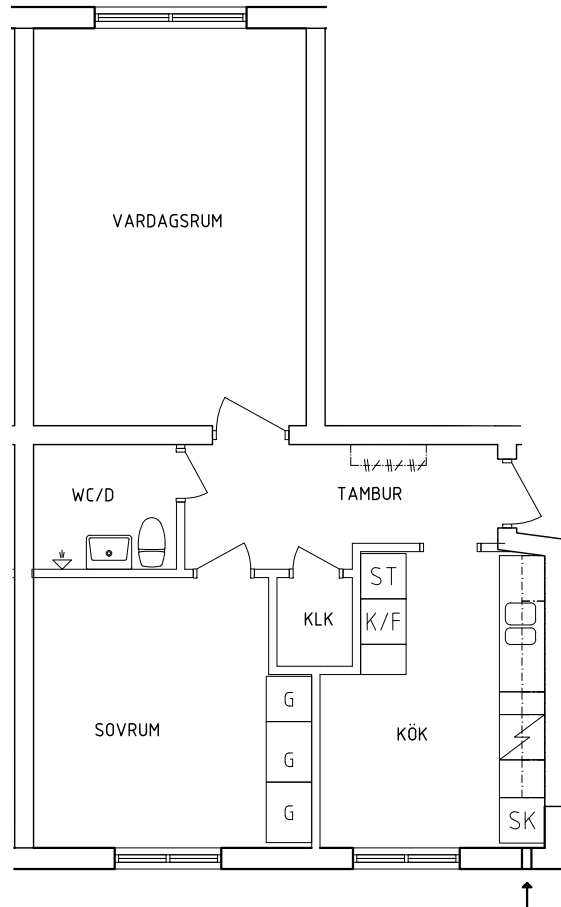

## Plan 1

2 RoK, 55 m<sup>2</sup>  
115-01-103

2021-03-02

PLAN

SEKTION

- G Garderob
- L Linneskåp
- ST Städskåp

- Spis
- K/F Kyl och Frys
- SK Skafferiskåp

NORR

ORIENTERINGSFIGUR

SKALA 1:100

VISS AVVIKELSE KAN FÖREKOMMA

FRIBO  
FRISTADBOSTÄDER AB

## Plan 1

2 RoK, 55 m<sup>2</sup>  
115-01-107

2021-03-02

PLAN

SEKTION

- G Garderob
- L Linneskåp
- ST Städskåp

- Spis
- K/F Kyl och Frys
- SK Skafferiskåp

NORR