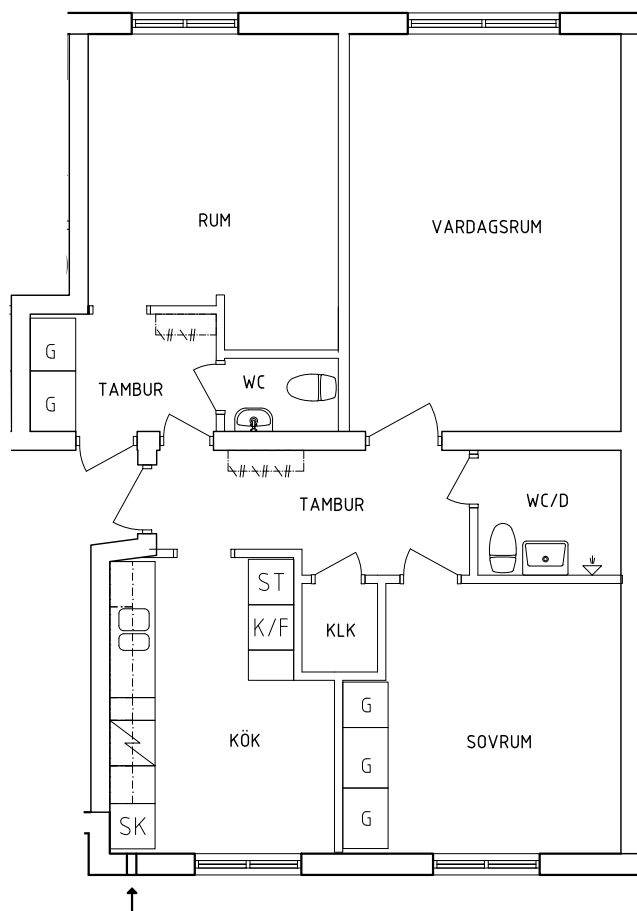

## Plan 1

1 RoK, 27 m<sup>2</sup>  
115-01-108

2021-03-02

G Garderob

SK Skafferiskåp

NORR

ORIENTERINGSFIGUR

SKALA 1:100

## Plan 1

2+1 RoK, 75 m<sup>2</sup>  
115-01-109

2021-03-02

- |           |              |
|-----------|--------------|
| Garderob  | Spis         |
| Linneskåp | Kyl och Frys |
| Städskåp  | Skafferiskåp |