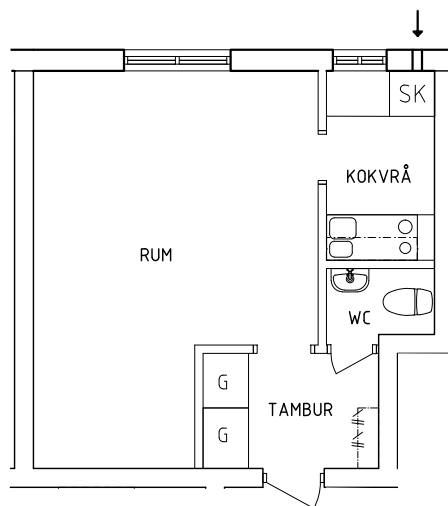

FRIBO
FRISTADBOSTÄDER AB

Krögarevägen 2C

Plan 1

1 RoK, 27 m²
115-01-114

2021-03-02

NORR

ORIENTERINGSFIGUR

G Garderob

SK Skafferiskåp

SKALA 1:100

VISS AVVIKELSE KAN FÖREKOMMA