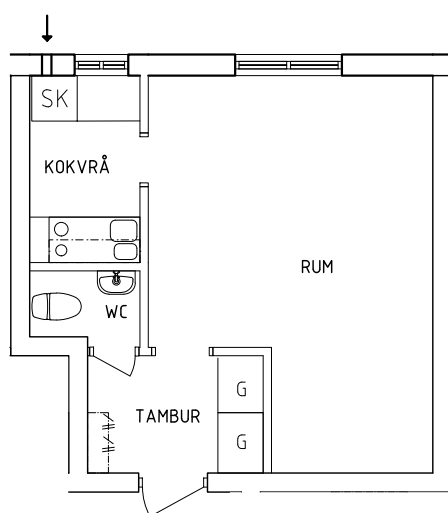

FRIBO
FRISTADBOSTÄDER AB

Krögarevägen 2A

Plan 2

1 RoK, 26 m²
115-01-205

2021-03-02

NORR

G Garderob

SK Skafferiskåp

SKALA 1:100

VISS AVVIKELSE KAN FÖREKOMMA