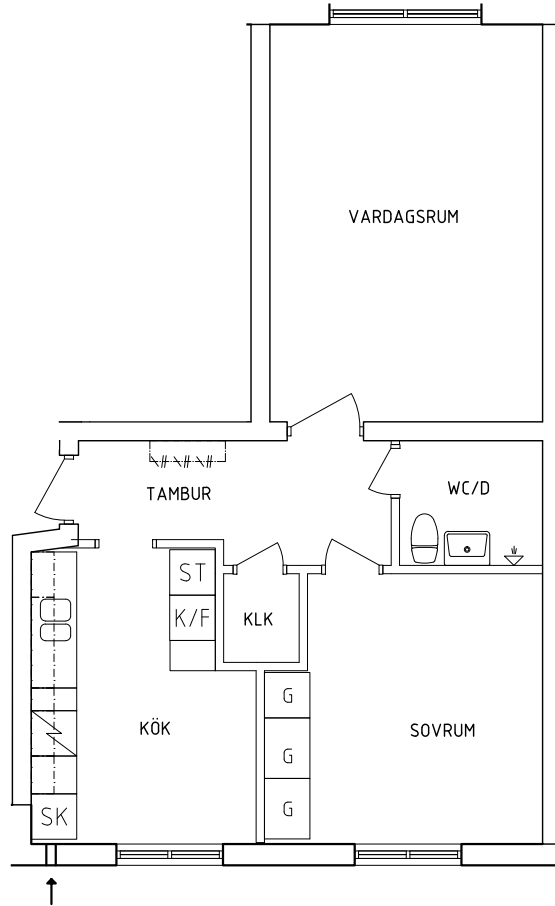

FRIBO
FRISTADBOSTÄDER AB

Krögarevägen 2A

Plan 2

2 RoK, 55 m²
115-01-206

2021-03-02

- G Garderob
- L Linneskåp
- ST Städskåp

- Spis
- K/F Kyl och Frys
- SK Skafferiskåp

NORR

ORIENTERINGSGIFUR

SKALA 1:100

VISS AVVIKELSE KAN FÖREKOMMA