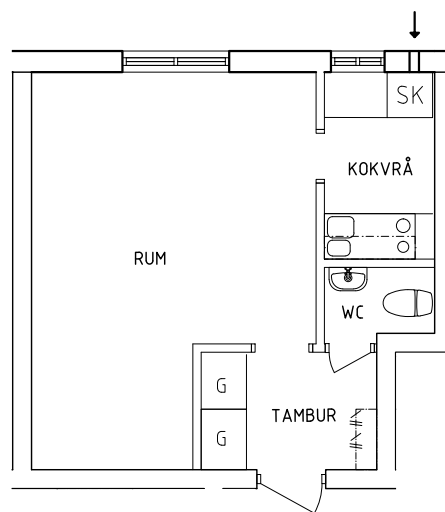

FRIBO
FRISTADBOSTÄDER AB

Krögarevägen 2B

Plan 2

1 RoK, 27 m²
115-01-211

2021-03-02

G Garderob

SK Skafferiskåp

NORR

ORIENTERINGSFIGUR

SKALA 1:100

VISS AVVIKELSE KAN FÖREKOMMA