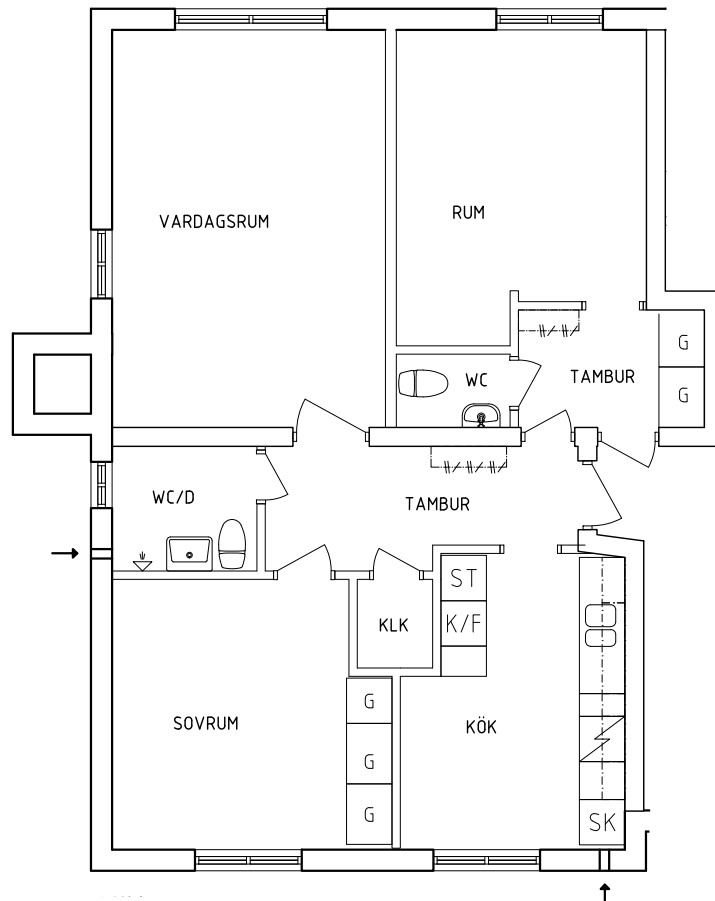

## Plan 1

2+1 RoK, 75 m<sup>2</sup>  
115-01-101

2021-03-02

PLAN

SEKTION

- G Garderob
- L Linneskåp
- ST Städskåp

- Spis
- K/F Kyl och Frys
- SK Skafferiskåp

NORR