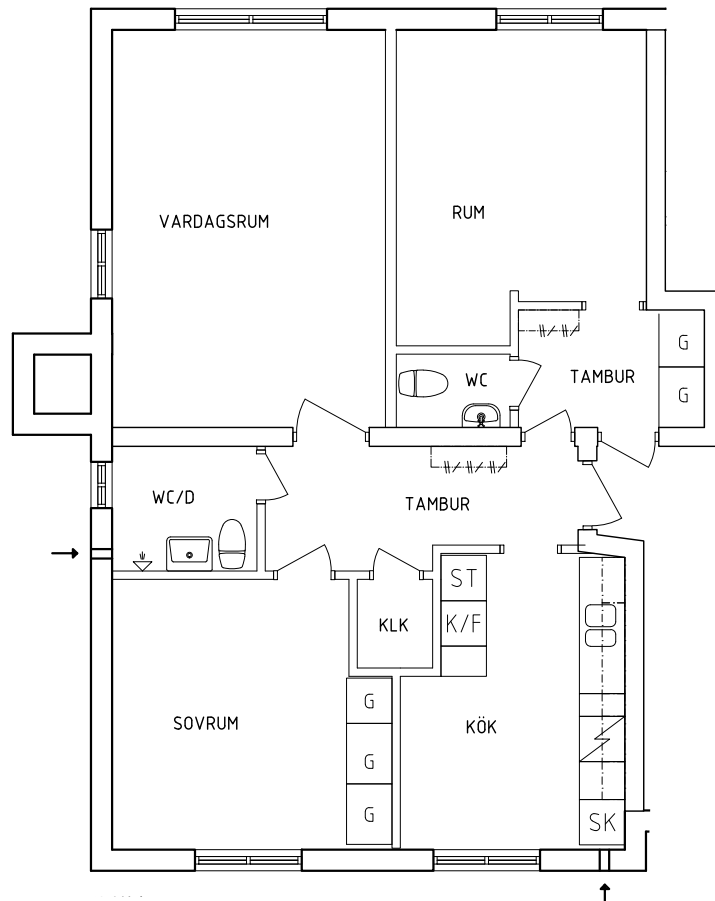

FRIBO
FRISTADBOSTÄDER AB

Krögarevägen 2A

Plan 2

2+1 RoK, 75 m²
115-01-204

2021-03-02

- G Garderob
- L Linneskåp
- ST Städskåp

- Spis
- K/F Kyl och Frys
- SK Skafferiskåp

NORR

ORIENTERINGSGIFUR

SKALA 1:100

VISS AVVIKELSE KAN FÖREKOMMA