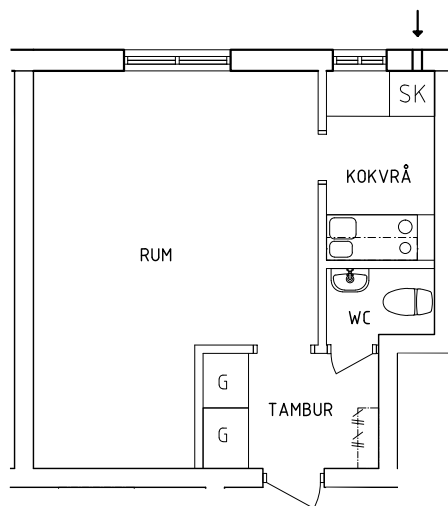

FRIBO
FRISTADBOSTÄDER AB

Krögarevägen 2C

Plan 2

1 RoK, 27 m²
115-01-217

2021-03-02

NORR

ORIENTERINGSGIFUR

G Garderob

SK Skafferiskåp

SKALA 1:100

VISS AVVIKELSE KAN FÖREKOMMA