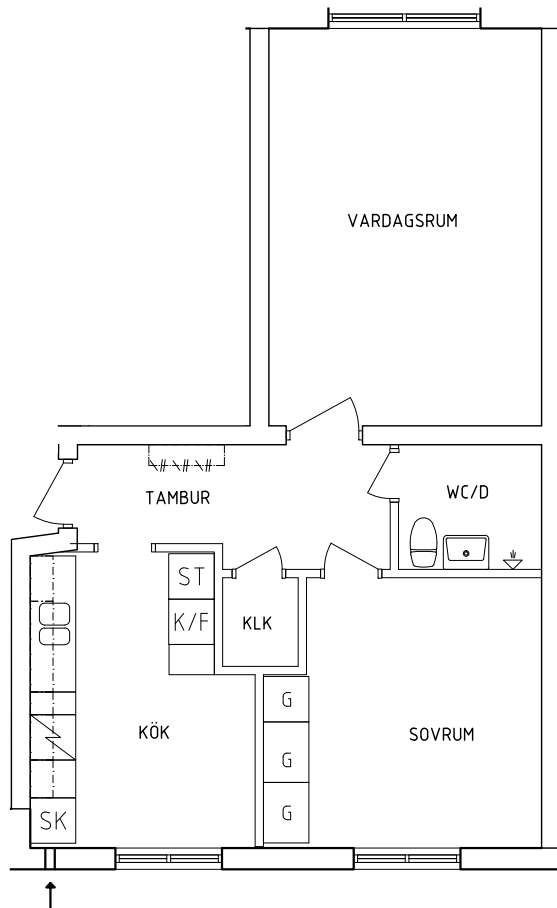

## Plan 1

1 RoK, 26 m<sup>2</sup>  
115-01-102

2021-03-02

PLAN

SEKTION

NORR

ORIENTERINGSFIGUR

G Garderob

SK Skafferiskåp

SKALA 1:100

VISS AVVIKELSE KAN FÖREKOMMA

FRIBO  
FRISTADBOSTÄDER AB

## Plan 1

2 RoK, 55 m<sup>2</sup>  
115-01-103

2021-03-02

PLAN

SEKTION

- G Garderob
- L Linneskåp
- ST Städskåp

- Spis
- K/F Kyl och Frys
- SK Skafferiskåp

NORR