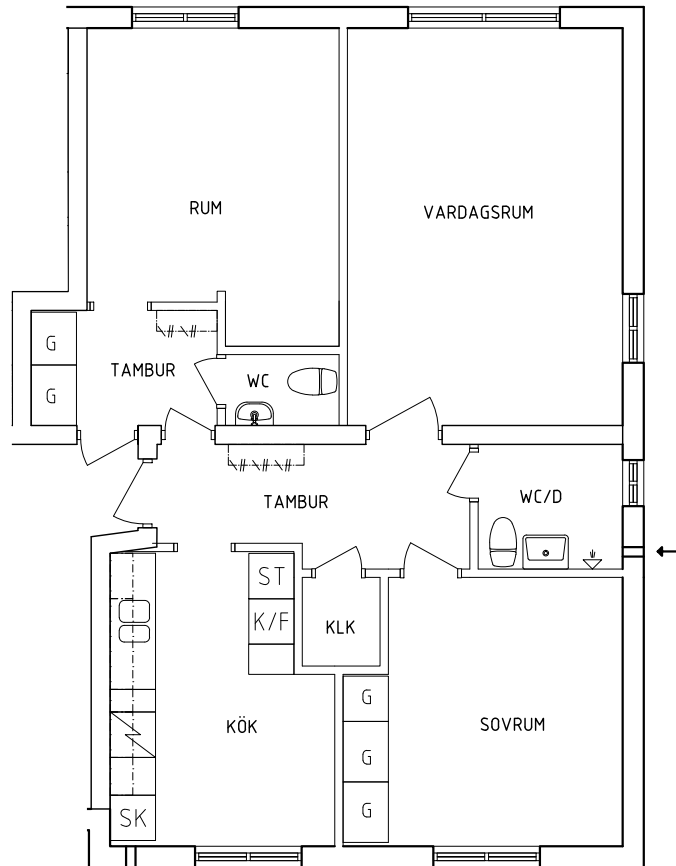

FRIBO
FRISTADBOSTÄDER AB

Krögarevägen 2C

Plan 1

2+1 RoK, 75 m²
115-01-115

2021-03-02

G	Garderob	Spis
L	Linneskåp	Kyl och Frys
ST	Städsåp	Skafferiskåp