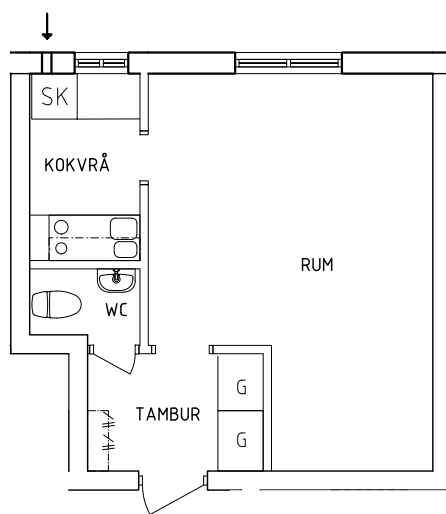

FRIBO
FRISTADBOSTÄDER AB

Krögarevägen 2A

Plan 1

1 RoK, 26 m²
115-01-102

2021-03-02

NORR

G Garderob

SK Skafferiskåp

SKALA 1:100

VISS AVVIKELSE KAN FÖREKOMMA