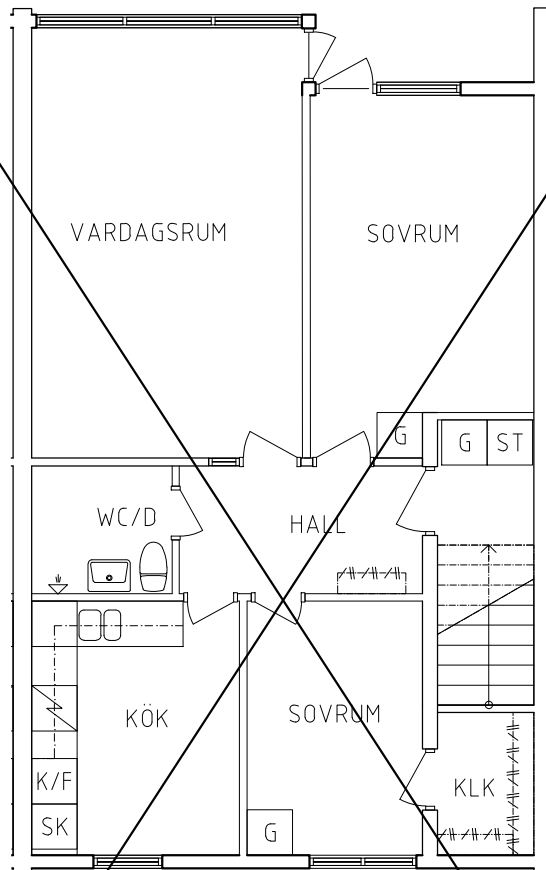

PLAN

SEKTION

- L Linneskåp
- G Garderob
- ST Städskåp

- Spis
- K Kyl
- F Frys

ORIENTERINGSFIGUR

SKALA 1:100

0 1 2 5
METER

VISS AVVIKELSE KAN FÖREKOMMA

Plan 2

3 RoK, 62 m²

115-02-209

2023.06.20

PLAN

SEKTION

- G Garderob
- L Linneskåp
- ST Städskåp

- Spis
- K/F Kyl och Frys
- SK Skafferiskåp

ORIENTERINGSFIGUR

SKALA 1:100

VISS AVVIKELSE KAN FÖREKOMMA

FRIBO

Krögarevägen 3G
Plan 2
2 RoK, 73,8 m²

2023.06.20

PLAN

SEKTION

- L Linneskåp
- G Garderob
- ST Städskåp

- Spis
- K Kyl
- F Frys

NORR

ORIENTERINGSGIFUR

SKALA 1:100

VISS AVVIKELSE KAN FÖREKOMMA