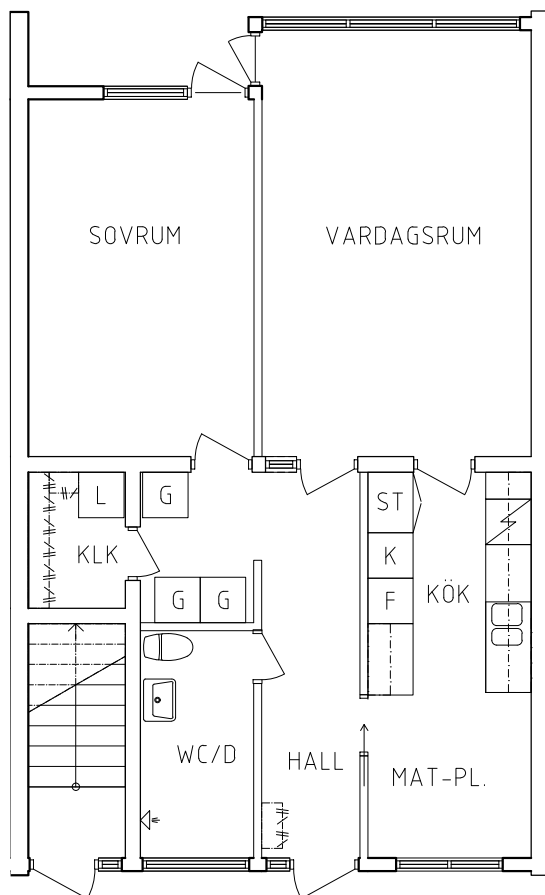

Krögarevägen 3H

Plan 1

 2 RoK, 60 m²

115-02-102

PLAN

SEKTION

- L Linneskåp
- G Garderob
- ST Städskåp

- / Spis
- K Kyl
- F Frys

ORIENTERINGSFIGUR

SKALA 1:100

FRIBO

Krögarevägen 3G

Plan 1-2

5 RoK, 122 m²

115-02-103

2023.06.20

PLAN

SEKTION

SK	Skafferiåp
L	Linnesåp
G	Garderob
ST	Stådsåp

K/F	Kyl och Frys
	Spis
K	Kyl
F	Frys

NORR

ORIENTERINGSGIFUR

SKALA 1:100

METER

VISS AVVIKELSE KAN FÖREKOMMA

FRIBO

Krögarevägen 3E

Plan 1

2 RoK, 60 m²

115-02-106

2023.06.20

- L Linneskåp
- G Garderob
- ST Städsåp