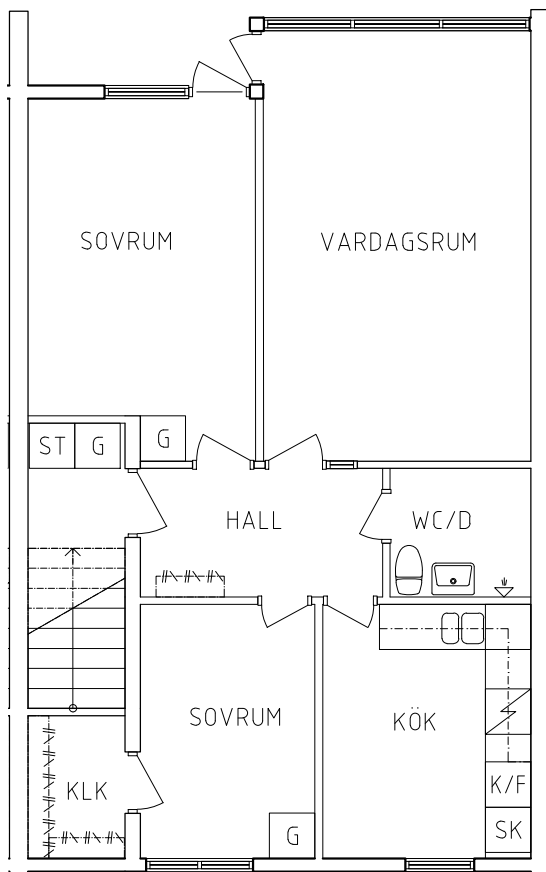

PLAN

SEKTION

- L Linneskåp
- G Garderob
- ST Städskåp

- Spis
- K Kyl
- F Frys

ORIENTERINGSFIGUR

SKALA 1:100

0 1 2 5
METER

VISS AVVIKELSE KAN FÖREKOMMA

PLAN

SEKTION

- G Garderob
- L Linneskåp
- ST Städskåp

-  Spis
- K/F Kyl och Frys
- SK Skafferiskåp

ORIENTERINGSFIGUR

SKALA 1:100

PLAN

SEKTION

- G Garderob
- L Linneskåp
- ST Städskåp

-  Spis
- K/F Kyl och Frys
- SK Skafferiskåp

ORIENTERINGSGRÄN

SKALA 1:100

FRIBO

KRÖGAREVÄGEN 3C

Plan 2

3 RoK, 62 m²

115-02-208

2023.06.20

PLAN

SEKTION

G Garderob

Spis

L Linneskåp

K/F Kyl och Frys