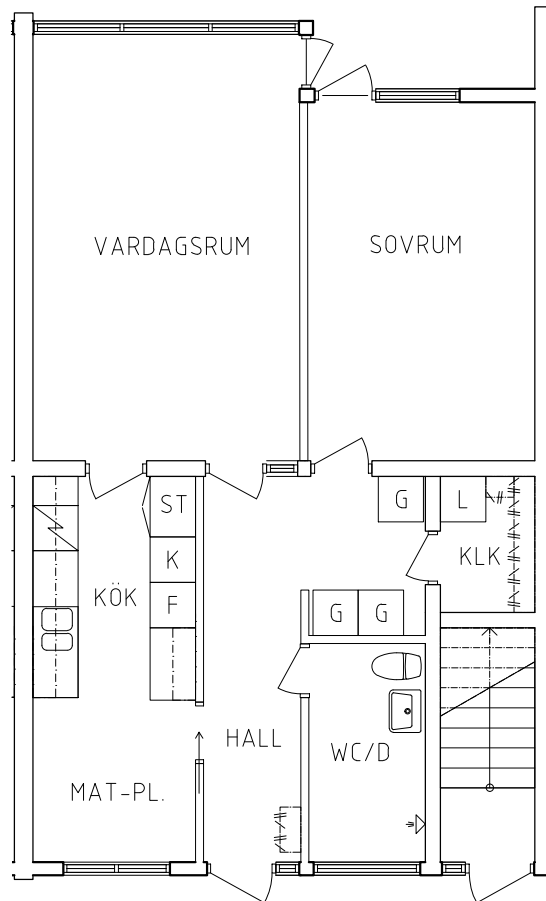

PLAN

SEKTION

SK	Skafferiåp
L	Linnesåp
G	Garderob
ST	Stådsåp

K/F	Kyl och Frys
	Spis
K	Kyl
F	Frys

NORR

ORIENTERINGSGIFUR

SKALA 1:100

METER

VISS AVVIKELSE KAN FÖREKOMMA

FRIBO

Krögarevägen 3E

Plan 1

2 RoK, 60 m²

115-02-106

2023.06.20

- L Linneskåp
- G Garderob
- ST Städsåp

-  Spis
- K Kyl
- F Frys

ORIENTERINGSGIFUR

SKALA 1:100

VISS AVVIKELSE KAN FÖREKOMMA

FRIBO

Krögarevägen 3D

Plan 1

2 RoK, 60 m²

115-02-107

2023.06.20

PLAN

SEKTION

- L Linneskåp
- G Garderob
- ST Städskåp

- Spis
- K Kyl
- F Frys

NORR

ORIENTERINGSFIGUR