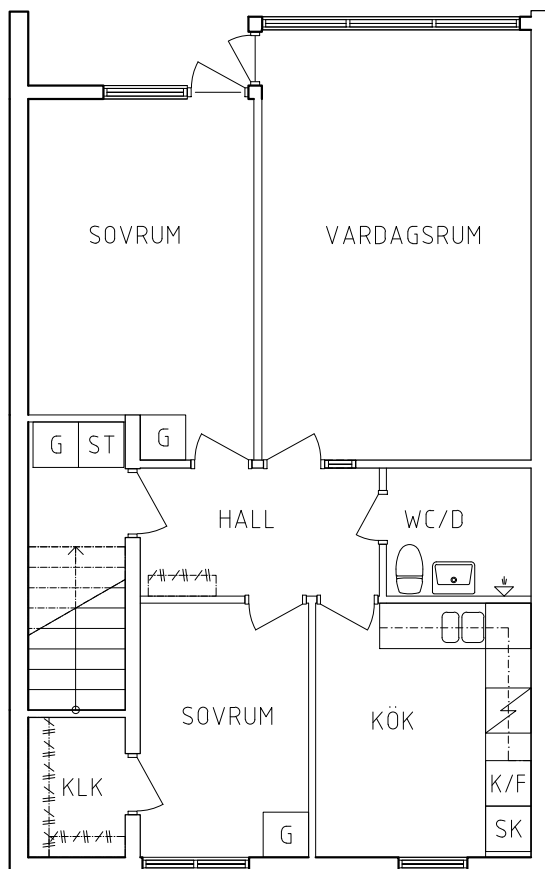

115-02-107

2023.06.20

PLAN

SEKTION

- L Linneskåp
- G Garderob
- ST Städskåp

- Spis
- K Kyl
- F Frys

NORR

ORIENTERINGSFIGUR

PLAN

SEKTION

- L Linneskåp
- G Garderob
- ST Städskåp

- Spis
- K Kyl
- F Frys

ORIENTERINGSFIGUR

SKALA 1:100

0 1 2 5
METER

VISS AVVIKELSE KAN FÖREKOMMA

PLAN

SEKTION

- G Garderob
- L Linneskåp
- ST Städskåp

-  Spis
- K/F Kyl och Frys
- SK Skafferiskåp

ORIENTERINGSFIGUR

SKALA 1:100

PLAN

SEKTION

- G Garderob
- L Linneskåp
- ST Städskåp

-  Spis
- K/F Kyl och Frys
- SK Skafferiskåp

ORIENTERINGSGRÄN

SKALA 1:100

FRIBO

KRÖGAREVÄGEN 3C

Plan 2

3 RoK, 62 m²