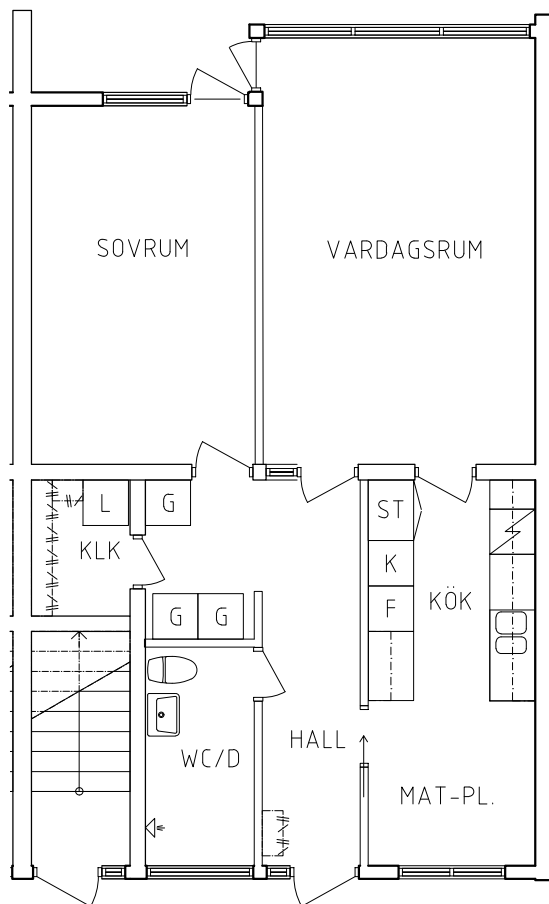

115-02-107

2023.06.20

PLAN

SEKTION

- L Linneskåp
- G Garderob
- ST Städskåp

- Spis
- K Kyl
- F Frys

NORR

ORIENTERINGSFIGUR

SKALA 1:100

VISS AVVIKELSE KAN FÖREKOMMA

FRIBO

Krögarevägen 3A

Plan 1

2 RoK, 60 m²

115-02-110

2023.06.20

PLAN

SEKTION

- L Linneskåp
- G Garderob
- ST Städskåp

- Spis
- K Kyl
- F Frys

ORIENTERINGSFIGUR

SKALA 1:100

0 1 2 5
METER

VISS AVVIKELSE KAN FÖREKOMMA

PLAN

SEKTION

- G Garderob
- L Linneskåp
- ST Städskåp

-  Spis
- K/F Kyl och Frys
- SK Skafferiskåp

ORIENTERINGSFIGUR

SKALA 1:100

PLAN

SEKTION