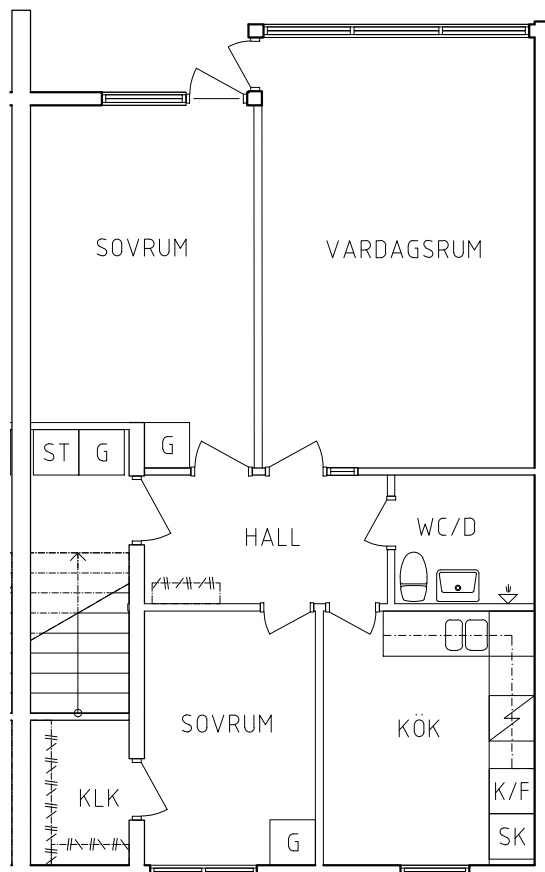

PLAN

SEKTION

- L Linneskåp
- G Garderob
- ST Städskåp

- Spis
- K Kyl
- F Frys

ORIENTERINGSFIGUR

SKALA 1:100

0 1 2 5
METER

VISS AVVIKELSE KAN FÖREKOMMA

115-02-208

2023.06.20

PLAN

SEKTION

G Garderob

Spis

L Linneskåp

K/F Kyl och Frys

ST Städskåp

SK Skafferiskåp

NORR

ORIENTERINGSGIFUR

SKALA 1:100

VISS AVVIKELSE KAN FÖREKOMMA

FRIBO

KRÖGAREVÄGEN 3B

Plan 2

3 RoK, 62 m²

115-02-209

2023.06.20

PLAN

SEKTION

- G Garderob
- L Linneskåp
- ST Städskåp

- Spis
- K/F Kyl och Frys
- SK Skafferiskåp