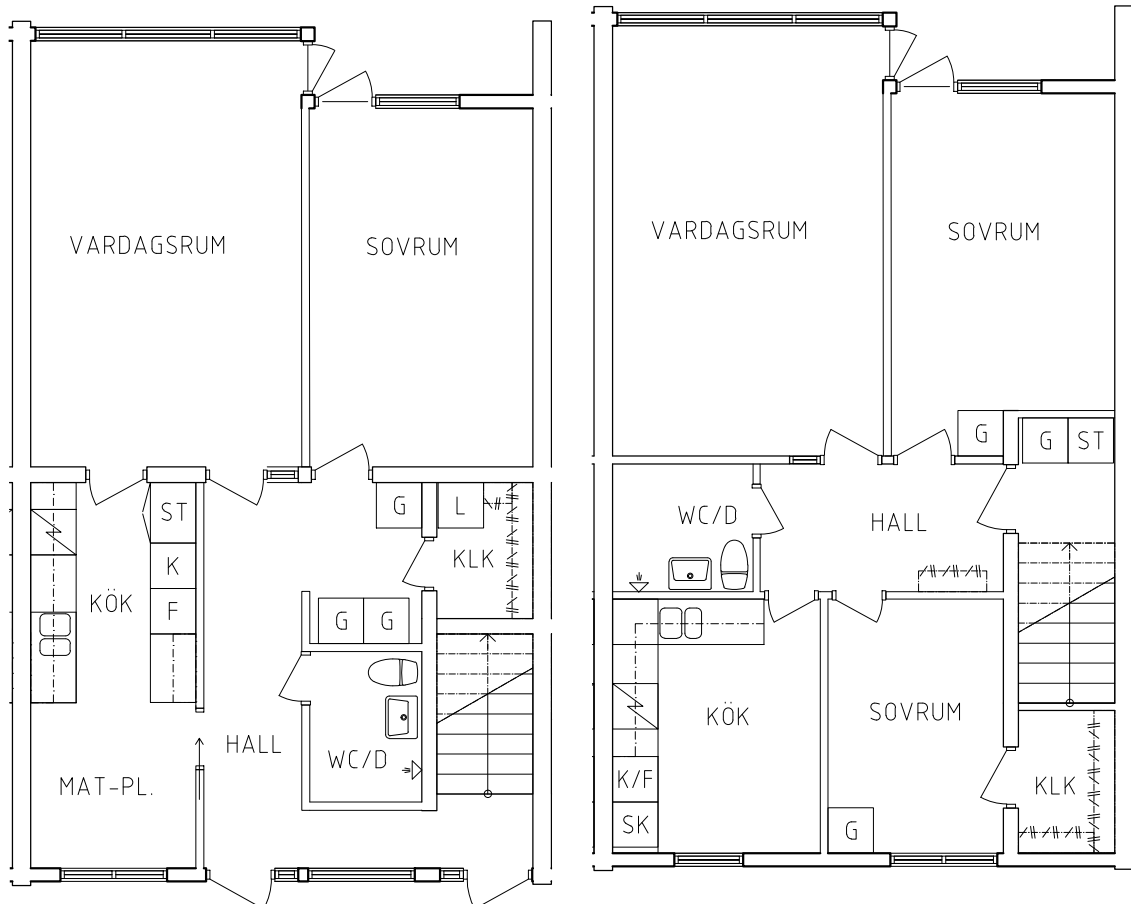

Krögarevägen 3H

Plan 1

 2 RoK, 60 m²

115-02-102

PLAN

SEKTION

- L Linneskåp
- G Garderob
- ST Städskåp

- / Spis
- K Kyl
- F Frys

ORIENTERINGSFIGUR

SKALA 1:100

FRIBO

Krögarevägen 3G

Plan 1-2

5 RoK, 122 m²

115-02-103

2023.06.20

PLAN

SEKTION

SK	Skafferiåp
L	Linnesåp
G	Garderob
ST	Stådsåp

K/F	Kyl och Frys
	Spis
K	Kyl
F	Frys

NORR

ORIENTERINGSGIFUR

SKALA 1:100

METER

VISS AVVIKELSE KAN FÖREKOMMA

FRIBO

Krögarevägen 3E

Plan 1

2 RoK, 60 m²

115-02-106

2023.06.20

- L Linneskåp
- G Garderob
- ST Städsåp