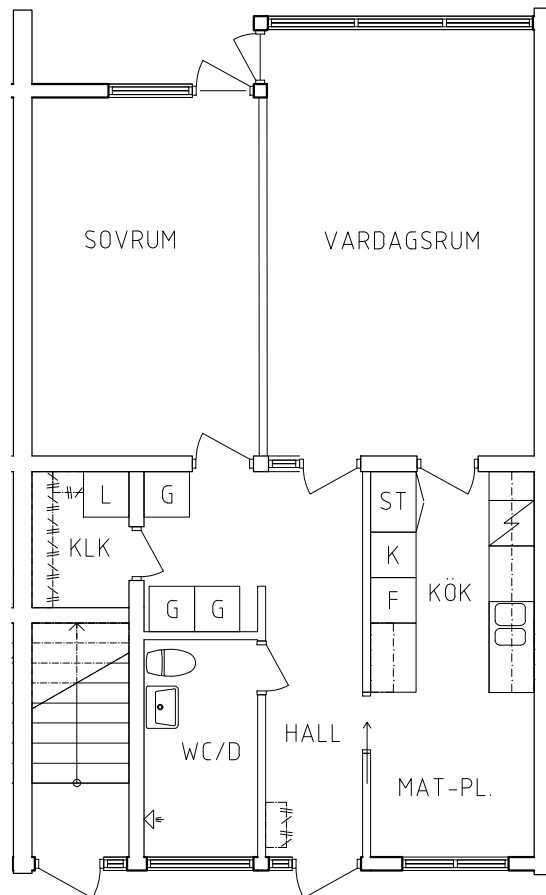

PLAN

SEKTION

SK	Skafferiåp
L	Linnesåp
G	Garderob
ST	Stådsåp

K/F	Kyl och Frys
	Spis
K	Kyl
F	Frys

NORR

ORIENTERINGSGIFUR

SKALA 1:100

METER

VISS AVVIKELSE KAN FÖREKOMMA

FRIBO

Krögarevägen 3E

Plan 1

2 RoK, 60 m²

115-02-106

2023.06.20

- L Linneskåp
- G Garderob
- ST Städsåp

-  Spis
- K Kyl
- F Frys

ORIENTERINGSGIFUR

SKALA 1:100

VISS AVVIKELSE KAN FÖREKOMMA

FRIBO

Krögarevägen 3D

Plan 1

2 RoK, 60 m²

115-02-107

2023.06.20

PLAN

SEKTION

- L Linneskåp
- G Garderob
- ST Städskåp

- Spis
- K Kyl
- F Frys

NORR

ORIENTERINGSFIGUR