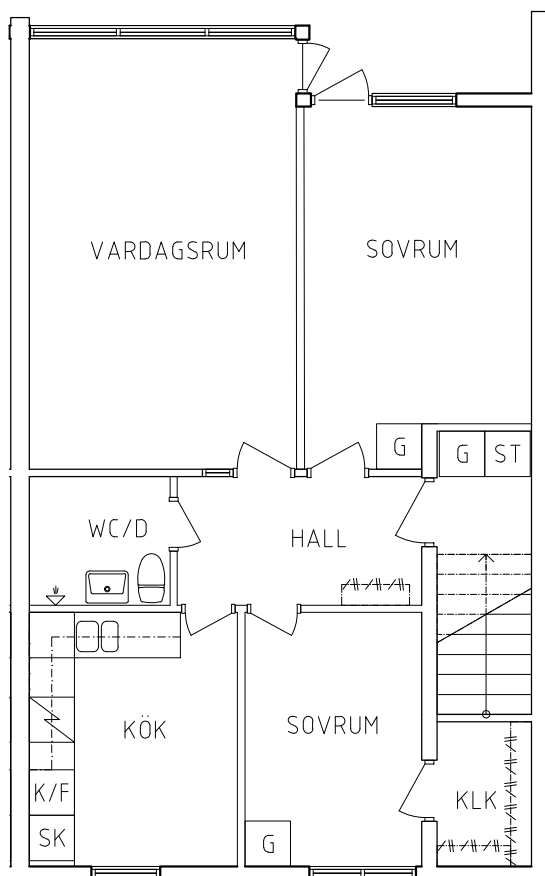

PLAN

SEKTION

- L Linneskåp
- G Garderob
- ST Städskåp

- Spis
- K Kyl
- F Frys

ORIENTERINGSFIGUR

SKALA 1:100

0 1 2 5
METER

VISS AVVIKELSE KAN FÖREKOMMA

PLAN

SEKTION

- G Garderob
- L Linneskåp
- ST Städskåp

-  Spis
- K/F Kyl och Frys
- SK Skafferiskåp

ORIENTERINGSFIGUR

SKALA 1:100

PLAN

SEKTION

- G Garderob
- L Linneskåp
- ST Städskåp

-  Spis
- K/F Kyl och Frys
- SK Skafferiskåp

ORIENTERINGSGRÄN

SKALA 1:100

FRIBO

KRÖGAREVÄGEN 3C

Plan 2

3 RoK, 62 m²

115-02-208

2023.06.20

PLAN

SEKTION

G Garderob

Spis

L Linneskåp

K/F Kyl och Frys