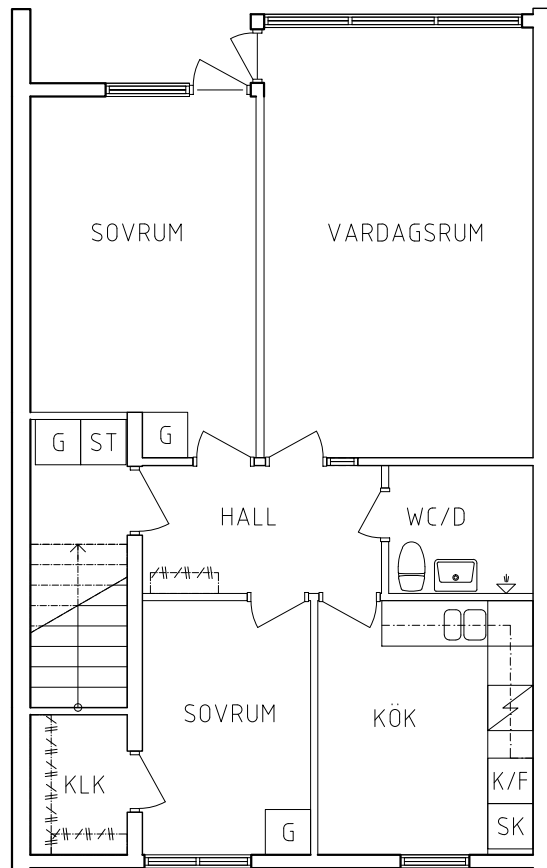

SKALA 1:100

VISS AVVIKELSE KAN FÖREKOMMA

FRIBO
FRISTADBOSTÄDER AB

Krögarevägen 3G

Plan 1-2

5 RoK, 122 m²
115-02-103

2021-01-15

- | | | | |
|----|--------------|------|--------------|
| SK | Skafferiskåp | K/F | Kyl och Frys |
| L | Linneskåp | Spis | |
| G | Garderob | K | Kyl |
| ST | Städsåp | F | Frys |

FRIBO
FRISTADBOSTÄDER AB

Krögarevägen 3A

Plan 1

2 RoK, 60 m²
115-02-110

2021-01-15

PLAN

SEKTION

- L Linneskåp
- G Garderob
- ST Städskåp

- Spis
- K Kyl
- F Frys

NORR

ORIENTERINGSGIFUR

SKALA 1:100

VISS AVVIKELSE KAN FÖREKOMMA

FRIBO
FRISTADBOSTÄDER AB

Krögarevägen 31
Plan 2
3 RoK, 62 m²
115-02-201

2021-01-15

PLAN

SEKTION

G	Garderob		Spis
L	Linneskåp	K/F	Kyl och Frys
ST	Städsåp	SK	Skafferiskåp

NORR

ORIENTERINGSFIGUR

SKALA 1:100

VISS AVVIKELSE KAN FÖREKOMMA

FRIBO
FRISTADBOSTÄDER AB