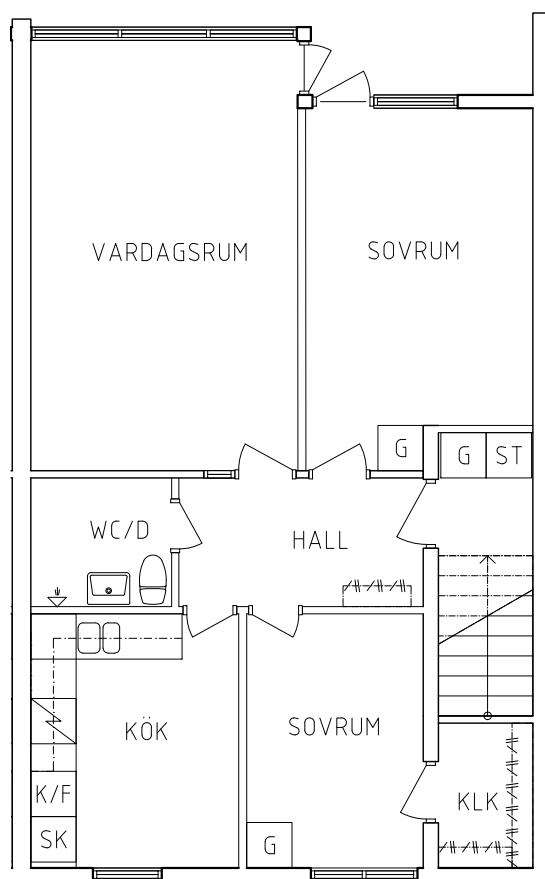

PLAN

SEKTION

G	Garderob		Spis
L	Linneskåp	K/F	Kyl och Frys
ST	Städsåp	SK	Skafferiskåp

NORR

ORIENTERINGSFIGUR

SKALA 1:100

VISS AVVIKELSE KAN FÖREKOMMA

FRIBO
FRISTADBOSTÄDER AB

NORR

ORIENTERINGSGIFUR

SKALA 1:100

VISS AVVIKELSE KAN FÖREKOMMA

FRIBO
FRISTADBOSTÄDER AB

KRÖGAREVÄGEN 3C

Plan 2

3 RoK, 62 m²

115-02-208

PLAN

SEKTION

G	Garderob
L	Linneskåp
ST	Städsåp

	Spis
K/F	Kyl och Frys
SK	Skafferiskåp

NORR

ORIENTERINGSFIGUR

SKALA 1:100

FRIBO
FRISTADBOSTÄDER AB

KRÖGAREVÄGEN 3B

Plan 2

3 RoK, 62 m²

115-02-209

PLAN

SEKTION

G	Garderob
L	Linneskåp
ST	Städsåp