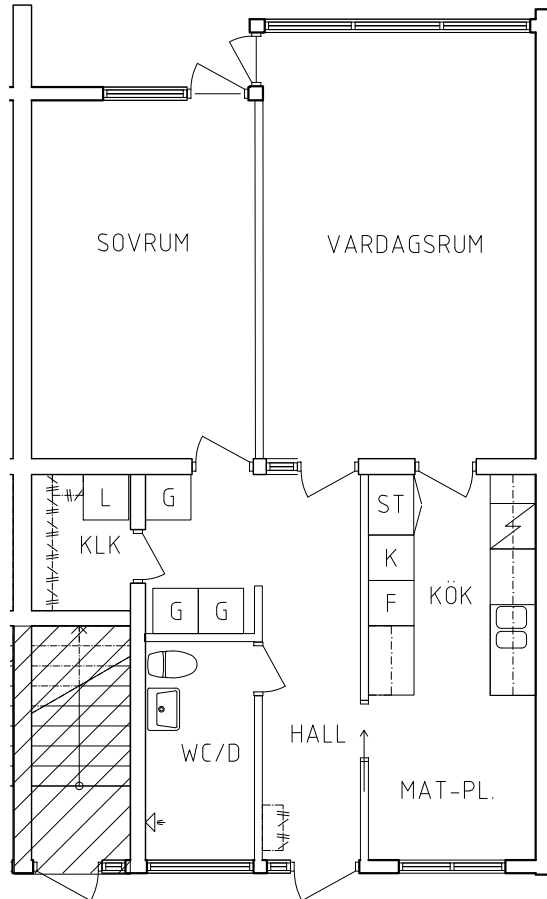

- | | | | |
|----|-----------|---|------|
| L | Linneskåp | | Spis |
| G | Garderob | K | Kyl |
| ST | Städsåkåp | F | Frys |

ORIENTERINGSGIFUR

SKALA 1:100

VISS AVVIKELSE KAN FÖREKOMMA

FRIBO
FRISTADBOSTÄDER AB

Krögarevägen 3D

Plan 1

2 RoK, 60 m²
115-02-107

2021-01-15

- | | | |
|----|-----------|------|
| L | Linneskåp | Spis |
| G | Garderob | Kyl |
| ST | Städsåp | Frys |

ORIENTERINGSGIFUR

SKALA 1:100

VISS AVVIKELSE KAN FÖREKOMMA

FRIBO
FRISTADBOSTÄDER AB

Krögarevägen 3A

Plan 1

2 RoK, 60 m²
115-02-110

2021-01-15

PLAN

SEKTION

- L Linneskåp
- G Garderob
- ST Städskåp

- Spis
- K Kyl
- F Frys

NORR

ORIENTERINGSGIFUR

SKALA 1:100

VISS AVVIKELSE KAN FÖREKOMMA

FRIBO
FRISTADBOSTÄDER AB

Krögarevägen 31
Plan 2
3 RoK, 62 m²
115-02-201

2021-01-15