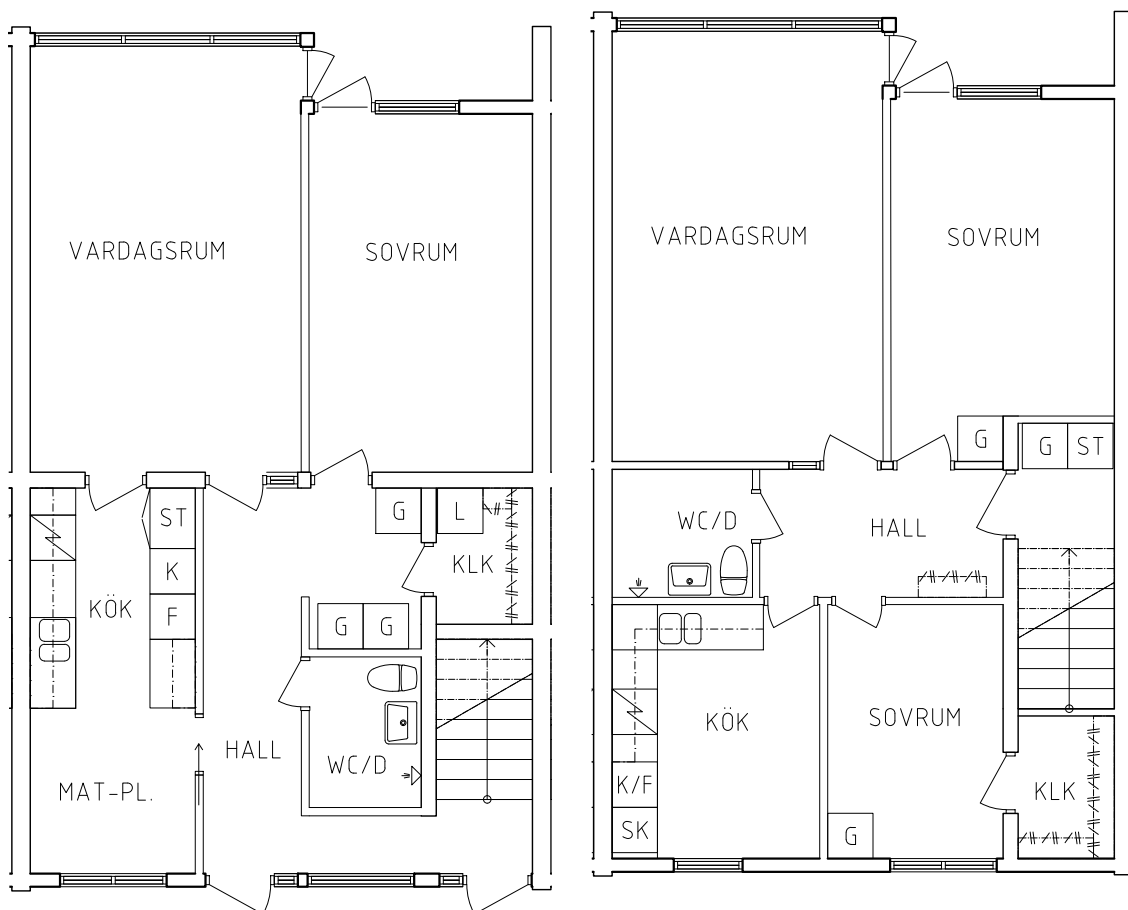

FRIBO
FRISTADBOSTÄDER AB

Krögarevägen 3H

Plan 1

2 RoK, 60 m²
115-02-102

2021-01-15

- | | | | |
|---|-----------|---|------|
|  | Linneskåp |  | Spis |
|  | Garderob |  | Kyl |
|  | Städsåp |  | Frys |

ORIENTERINGSFIGUR

SKALA 1:100

VISS AVVIKELSE KAN FÖREKOMMA

FRIBO
FRISTADBOSTÄDER AB

Krögarevägen 3G

Plan 1-2

5 RoK, 122 m²
115-02-103

2021-01-15

- | | | | |
|----|--------------|------|--------------|
| SK | Skafferiskåp | K/F | Kyl och Frys |
| L | Linneskåp | Spis | |
| G | Garderob | K | Kyl |
| ST | Städsåp | F | Frys |

ORIENTERINGSGIFUR

SKALA 1:100

VISS AVVIKELSE KAN FÖREKOMMA

FRIBO
FRISTADBOSTÄDER AB

Krögarevägen 3E

Plan 1

2 RoK, 60 m²
115-02-106

2021-01-15

- | | | | |
|----|-----------|---|------|
| L | Linneskåp | | Spis |
| G | Garderob | K | Kyl |
| ST | Städsåkåp | F | Frys |

ORIENTERINGSGIFUR

SKALA 1:100

VISS AVVIKELSE KAN FÖREKOMMA

FRIBO
FRISTADBOSTÄDER AB