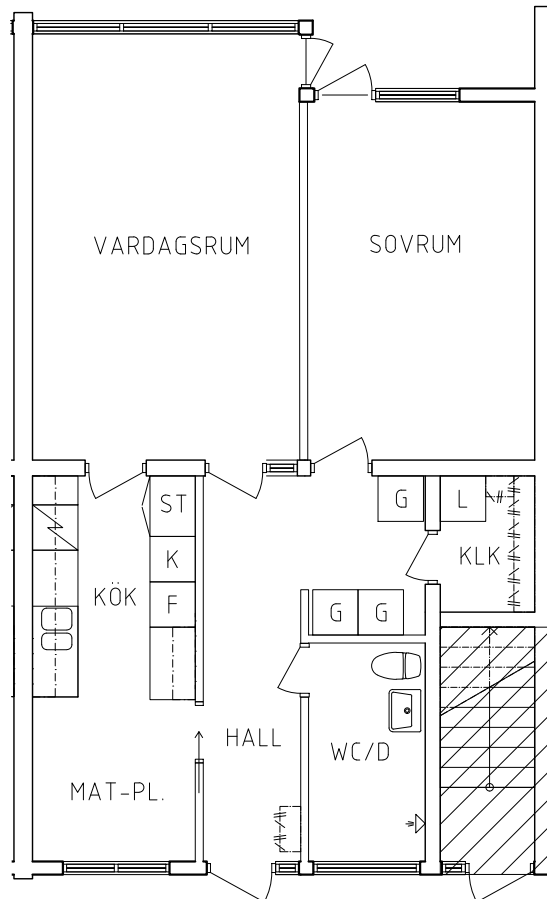

SKALA 1:100

VISS AVVIKELSE KAN FÖREKOMMA

FRIBO
FRISTADBOSTÄDER AB

Krögarevägen 3G

Plan 1-2

5 RoK, 122 m²
115-02-103

2021-01-15

- | | | | |
|----|--------------|------|--------------|
| SK | Skafferiskåp | K/F | Kyl och Frys |
| L | Linneskåp | Spis | |
| G | Garderob | K | Kyl |
| ST | Städsåp | F | Frys |

- | | | | |
|----|-----------|---|------|
| L | Linneskåp | | Spis |
| G | Garderob | K | Kyl |
| ST | Städsåkåp | F | Frys |

ORIENTERINGSGIFUR

SKALA 1:100

VISS AVVIKELSE KAN FÖREKOMMA

FRIBO
FRISTADBOSTÄDER AB

Krögarevägen 3D

Plan 1

2 RoK, 60 m²
115-02-107

2021-01-15

- | | | |
|----|-----------|------|
| L | Linneskåp | Spis |
| G | Garderob | Kyl |
| ST | Städsåp | Frys |

ORIENTERINGSGIFUR

SKALA 1:100

VISS AVVIKELSE KAN FÖREKOMMA

FRIBO
FRISTADBOSTÄDER AB

Krögarevägen 3A

Plan 1

2 RoK, 60 m²
115-02-110

2021-01-15

PLAN

SEKTION

- L Linneskåp
- G Garderob
- ST Städskåp