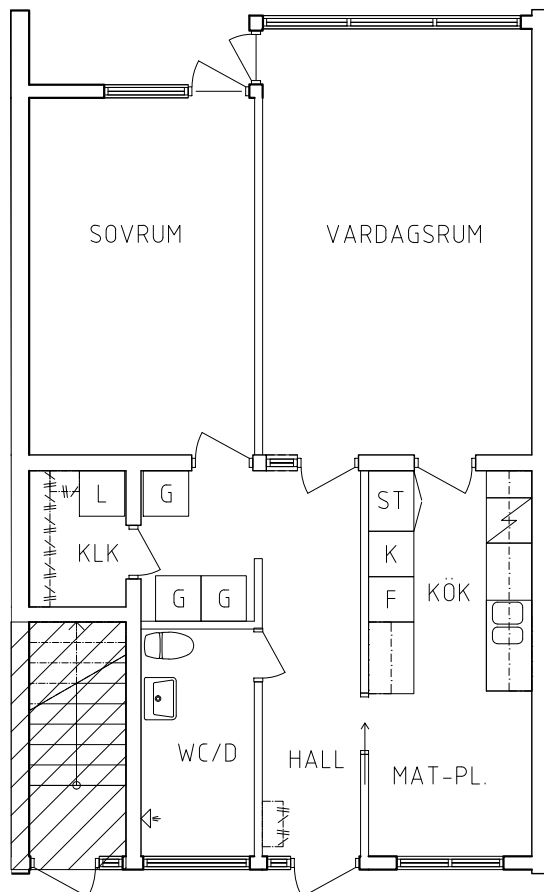

FRIBO
FRISTADBOSTÄDER AB

Krögarevägen 3H

Plan 1

2 RoK, 60 m²
115-02-102

2021-01-15

- | | | | |
|---|-----------|---|------|
|  | Linneskåp |  | Spis |
|  | Garderob |  | Kyl |
|  | Städsåp |  | Frys |

ORIENTERINGSFIGUR

SKALA 1:100

VISS AVVIKELSE KAN FÖREKOMMA

FRIBO
FRISTADBOSTÄDER AB

Krögarevägen 3G

Plan 1-2

5 RoK, 122 m²
115-02-103

2021-01-15

- | | | | |
|----|--------------|------|--------------|
| SK | Skafferiskåp | K/F | Kyl och Frys |
| L | Linneskåp | Spis | |
| G | Garderob | K | Kyl |
| ST | Städsåp | F | Frys |

ORIENTERINGSGIFUR

SKALA 1:100

VISS AVVIKELSE KAN FÖREKOMMA

FRIBO
FRISTADBOSTÄDER AB

Krögarevägen 3E

Plan 1

2 RoK, 60 m²
115-02-106

2021-01-15