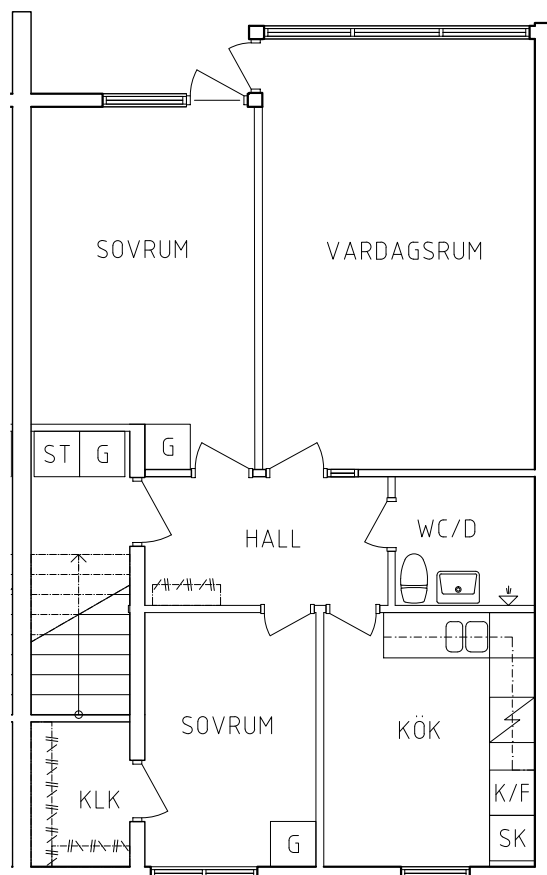

PLAN

SEKTION

G	Garderob		Spis
L	Linneskåp	K/F	Kyl och Frys
ST	Städsåp	SK	Skafferiskåp

NORR

ORIENTERINGSFIGUR

SKALA 1:100

VISS AVVIKELSE KAN FÖREKOMMA

FRIBO
FRISTADBOSTÄDER AB

NORR

ORIENTERINGSGIFUR

SKALA 1:100

VISS AVVIKELSE KAN FÖREKOMMA

FRIBO
FRISTADBOSTÄDER AB

KRÖGAREVÄGEN 3C

Plan 2

3 RoK, 62 m²

115-02-208

PLAN

SEKTION

G	Garderob
L	Linneskåp
ST	Städsåp

	Spis
K/F	Kyl och Frys
SK	Skafferiskåp

NORR

ORIENTERINGSFIGUR

SKALA 1:100

FRIBO
FRISTADBOSTÄDER AB

KRÖGAREVÄGEN 3B

Plan 2

3 RoK, 62 m²

115-02-209

PLAN

SEKTION

G	Garderob
L	Linneskåp
ST	Städsåp