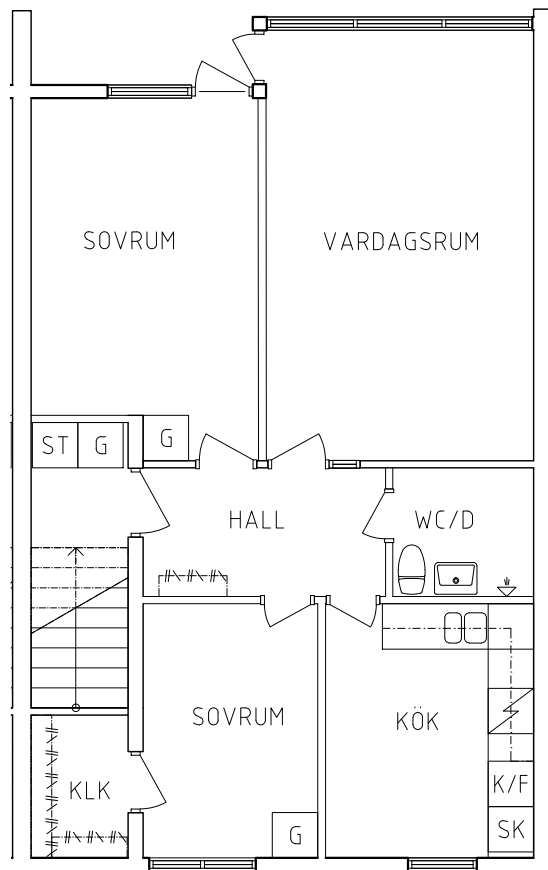

FRIBO
FRISTADBOSTÄDER AB

Krögarevägen 3A

Plan 1

2 RoK, 60 m²
115-02-110

2021-01-15

PLAN

SEKTION

- L Linneskåp
- G Garderob
- ST Städskåp

- Spis
- K Kyl
- F Frys

NORR

ORIENTERINGSGIFUR

SKALA 1:100

VISS AVVIKELSE KAN FÖREKOMMA

FRIBO
FRISTADBOSTÄDER AB

Krögarevägen 31
Plan 2
3 RoK, 62 m²
115-02-201

2021-01-15

PLAN

SEKTION

G	Garderob		Spis
L	Linneskåp	K/F	Kyl och Frys
ST	Städsåp	SK	Skafferiskåp

NORR

ORIENTERINGSFIGUR

SKALA 1:100

VISS AVVIKELSE KAN FÖREKOMMA

FRIBO
FRISTADBOSTÄDER AB

Krögarevägen 3F

Plan 2

3 RoK, 62 m²
115-02-205

2021-01-15

PLAN

SEKTION

G	Garderob
L	Linneskåp
ST	Städsåp

	Spis
K/F	Kyl och Frys
SK	Skafferiskåp