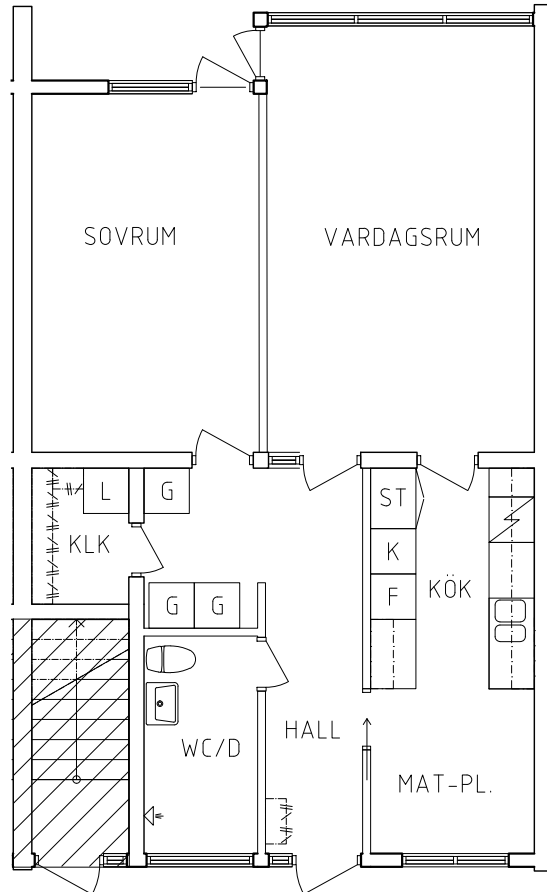

FRIBO
FRISTADBOSTÄDER AB

Krögarevägen 3H

Plan 1

2 RoK, 60 m²
115-02-102

2021-01-15

- | | | | |
|---|-----------|---|------|
|  | Linneskåp |  | Spis |
|  | Garderob |  | Kyl |
|  | Städsåp |  | Frys |

ORIENTERINGSFIGUR

SKALA 1:100

VISS AVVIKELSE KAN FÖREKOMMA

FRIBO
FRISTADBOSTÄDER AB

Krögarevägen 3G

Plan 1-2

5 RoK, 122 m²
115-02-103

2021-01-15

- | | | | |
|----|--------------|------|--------------|
| SK | Skafferiskåp | K/F | Kyl och Frys |
| L | Linneskåp | Spis | |
| G | Garderob | K | Kyl |
| ST | Städsåp | F | Frys |

ORIENTERINGSGIFUR

SKALA 1:100

VISS AVVIKELSE KAN FÖREKOMMA

FRIBO
FRISTADBOSTÄDER AB

Krögarevägen 3E

Plan 1

2 RoK, 60 m²
115-02-106

2021-01-15

- | | | | |
|----|-----------|---|------|
| L | Linneskåp | | Spis |
| G | Garderob | K | Kyl |
| ST | Städsåkåp | F | Frys |

ORIENTERINGSGIFUR

SKALA 1:100

VISS AVVIKELSE KAN FÖREKOMMA

FRIBO
FRISTADBOSTÄDER AB