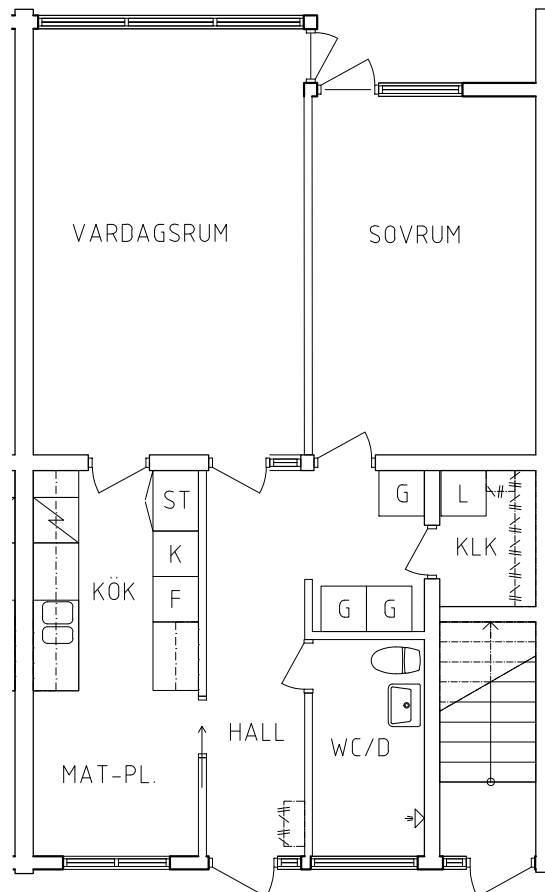

**FRIBO**

Krögarevägen 51

Plan 1

2 RoK, 60 m<sup>2</sup>

115-03-102

2023.06.20

PLAN

SEKTION

- L Linneskåp
- G Garderob
- ST Städskåp

- Spis
- K Kyl
- F Frys

ORIENTERINGSFIGUR

SKALA 1:100

VISS AVVIKELSE KAN FÖREKOMMA

**FRIBO**

Krögarevägen 5H

Plan 1

2 RoK, 60 m<sup>2</sup>

115-03-103

2023.06.20

- L Linneskåp
- G Garderob
- ST Städskåp

-  Spis
- K Kyl
- F Frys

ORIENTERINGSGIFUR

SKALA 1:100

VISS AVVIKELSE KAN FÖREKOMMA

**FRIBO**

Krögarevägen 5E

Plan 1

2 RoK, 60 m<sup>2</sup>

115-03-106

2023.06.20

- L Linneskåp
- G Garderob
- ST Städskåp

- Spis
- K Kyl
- F Frys