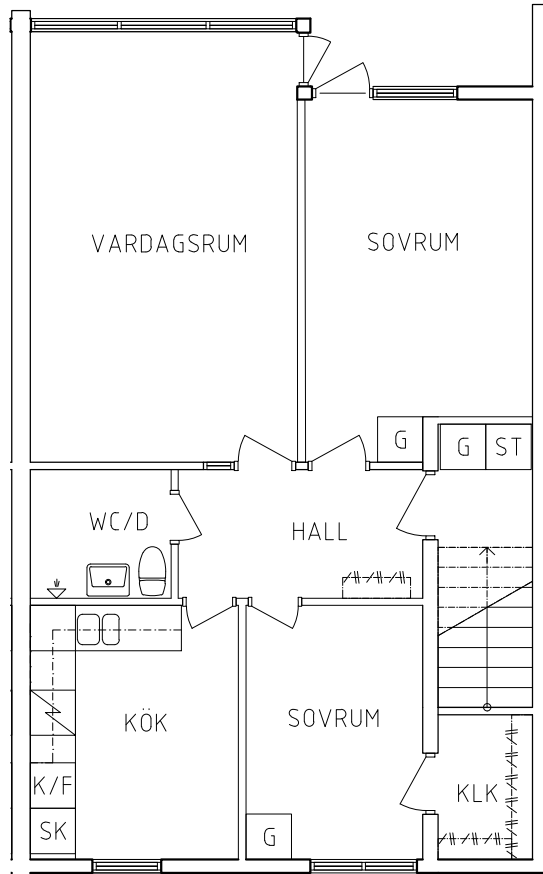

PLAN

SEKTION

G Garderob

L Linneskåp

ST Städskåp

Spis

K/F Kyl och Frys

SK Skafferiskåp

NORR

ORIENTERINGSGRÄNS

SKALA 1:100

VISS AVVIKELSE KAN FÖREKOMMA

**FRIBO**

Krögarevägen 5C

Plan 2

3 RoK, 62 m<sup>2</sup>

115-03-208

2023.06.20

PLAN

SEKTION

G Garderob

L Linneskåp

ST Städskåp

Spis