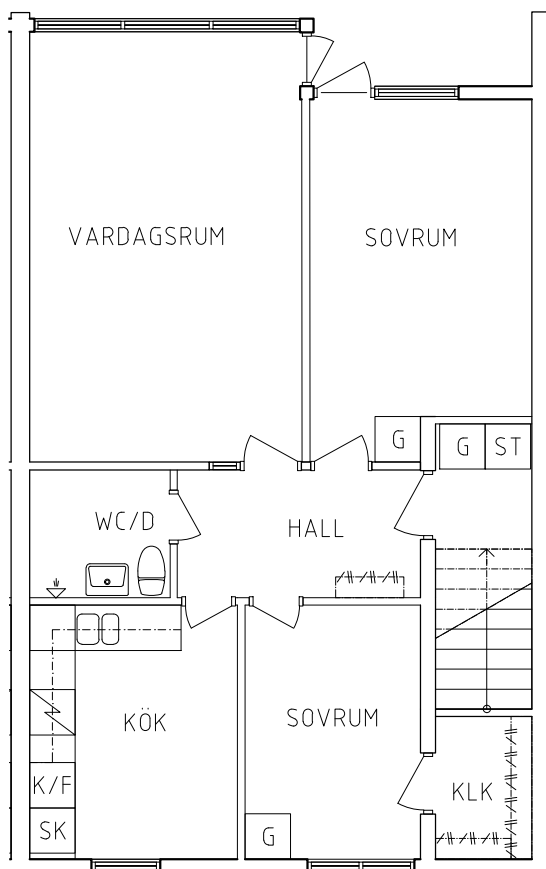

2023.06.20

PLAN

SEKTION

G Garderob

L Linneskåp

ST Städskåp

Spis Spis

K/F Kyl och Frys

SK Skafferiskåp

NORR

ORIENTERINGSFIGUR

SKALA 1:100

VISS AVVIKELSE KAN FÖREKOMMA

**FRIBO**

Krögarevägen 5G

Plan 2

3 RoK, 62 m<sup>2</sup>

115-03-204

2023.06.20

PLAN

SEKTION

- G Garderob
- L Linneskåp
- ST Städskåp

- Spis
- K/F Kyl och Frys
- SK Skafferiskåp

ORIENTERINGSGIFUR