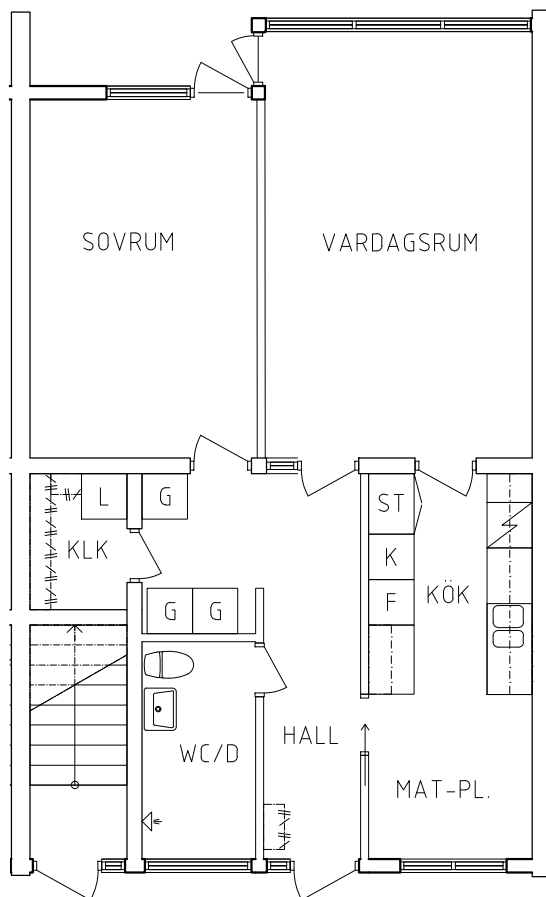

- L Linneskåp
- G Garderob
- ST Städskåp

- Spis
- K Kyl
- F Frys

ORIENTERINGSFIGUR

SKALA 1:100

VISS AVVIKELSE KAN FÖREKOMMA

**FRIBO**

Krögarevägen 5H

Plan 1

2 RoK, 60 m<sup>2</sup>

115-03-103

2023.06.20

- L Linneskåp
- G Garderob
- ST Städskåp

-  Spis
- K Kyl
- F Frys

ORIENTERINGSGIFUR

SKALA 1:100

VISS AVVIKELSE KAN FÖREKOMMA

**FRIBO**

Krögarevägen 5E

Plan 1

2 RoK, 60 m<sup>2</sup>

115-03-106

2023.06.20

- L Linneskåp
- G Garderob
- ST Städskåp

- Spis
- K Kyl
- F Frys

ORIENTERINGSFIGUR

SKALA 1:100

VISS AVVIKELSE KAN FÖREKOMMA

**FRIBO**

Krögarevägen 5D

Plan 1

2 RoK, 60 m<sup>2</sup>

115-03-107