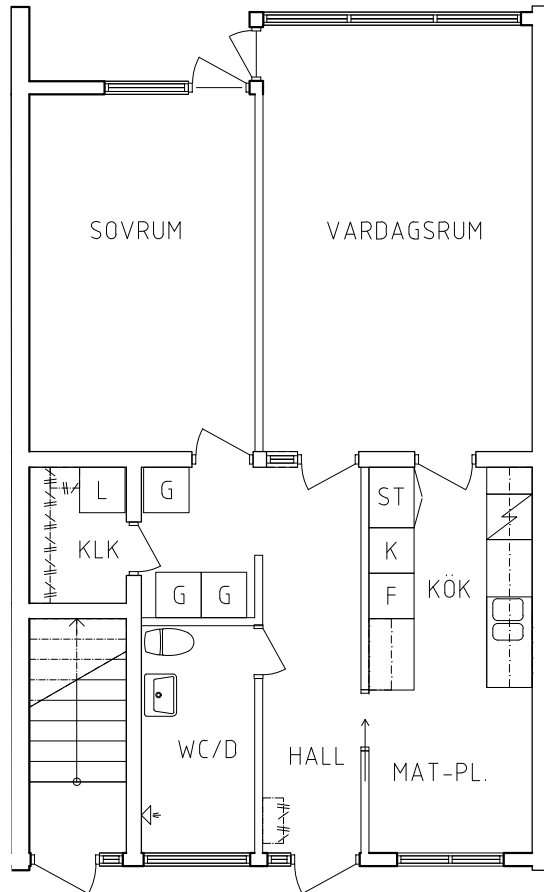

**FRIBO**

Krögarevägen 51

Plan 1

2 RoK, 60 m<sup>2</sup>

115-03-102

2023.06.20

PLAN

SEKTION

- L Linneskåp
- G Garderob
- ST Städskåp

- Spis
- K Kyl
- F Frys

ORIENTERINGSFIGUR

SKALA 1:100

VISS AVVIKELSE KAN FÖREKOMMA

**FRIBO**

Krögarevägen 5H

Plan 1

2 RoK, 60 m<sup>2</sup>

115-03-103

2023.06.20

- L Linneskåp
- G Garderob
- ST Städskåp

-  Spis
- K Kyl
- F Frys

ORIENTERINGSGIFUR

SKALA 1:100

VISS AVVIKELSE KAN FÖREKOMMA

**FRIBO**

Krögarevägen 5E

Plan 1

2 RoK, 60 m<sup>2</sup>

115-03-106

2023.06.20

- L Linneskåp
- G Garderob
- ST Städskåp

- Spis
- K Kyl
- F Frys