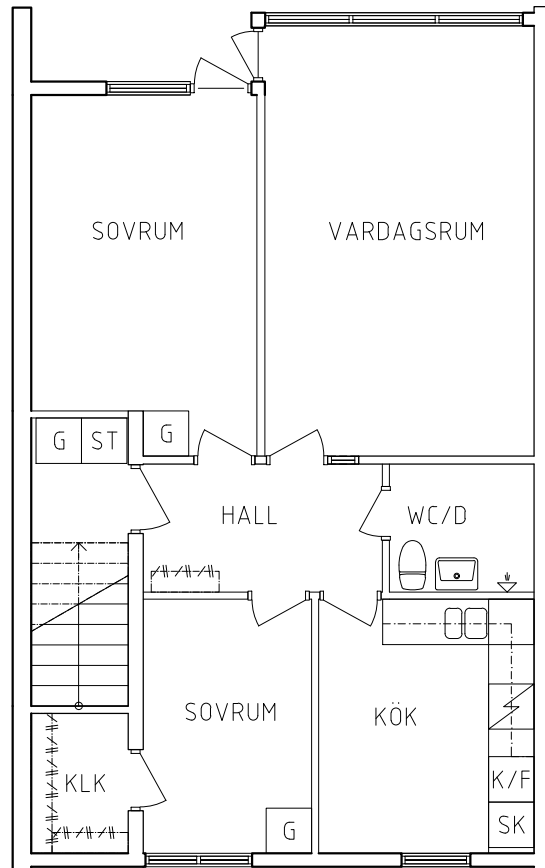

2023.06.20

PLAN

SEKTION

- L Linneskåp
- G Garderob
- ST Städskåp

- Spis
- K Kyl
- F Frys

ORIENTERINGSFIGUR

SKALA 1:100

VISS AVVIKELSE KAN FÖREKOMMA

**FRIBO**

Krögarevägen 5A

Plan 1

2 RoK, 60 m<sup>2</sup>

115-03-110

2023.06.20

- L Linneskåp
- G Garderob
- ST Städskåp

- Spis
- K Kyl
- F Frys

ORIENTERINGSFIGUR

SKALA 1:100

VISS AVVIKELSE KAN FÖREKOMMA

**FRIBO**

Krögarevägen 5J

Plan 2

3 RoK, 62 m<sup>2</sup>

115-03-201

2023.06.20

PLAN

SEKTION

G Garderob

L Linneskåp

ST Städskåp

Spis Spis

K/F Kyl och Frys