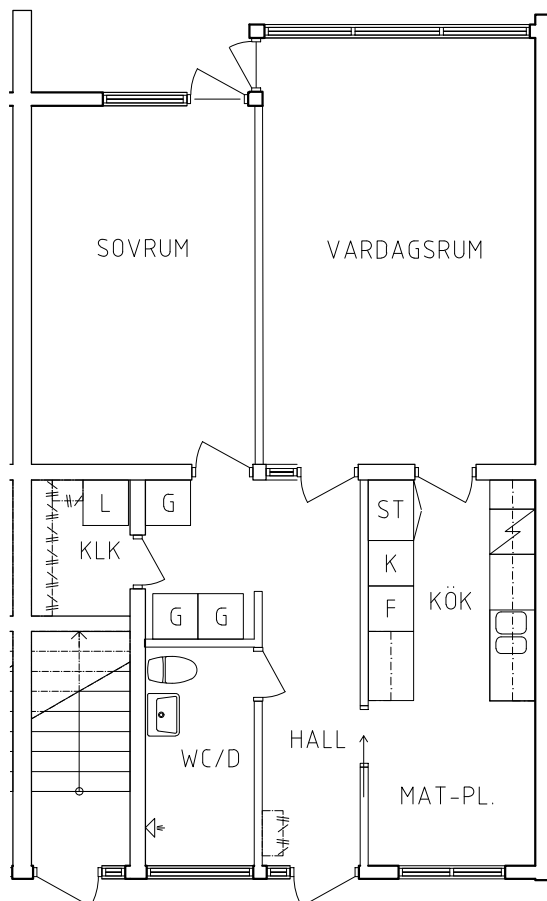

2023.06.20

PLAN

SEKTION

- L Linneskåp
- G Garderob
- ST Städskåp

- Spis
- K Kyl
- F Frys

ORIENTERINGSFIGUR

SKALA 1:100

VISS AVVIKELSE KAN FÖREKOMMA

**FRIBO**

Krögarevägen 5A

Plan 1

2 RoK, 60 m<sup>2</sup>

115-03-110

2023.06.20

- L Linneskåp
- G Garderob
- ST Städskåp

- Spis
- K Kyl
- F Frys

ORIENTERINGSFIGUR

SKALA 1:100

VISS AVVIKELSE KAN FÖREKOMMA

**FRIBO**

Krögarevägen 5J

Plan 2

3 RoK, 62 m<sup>2</sup>

115-03-201

2023.06.20

PLAN

SEKTION

G Garderob

L Linneskåp

ST Städskåp

Spis Spis

K/F Kyl och Frys