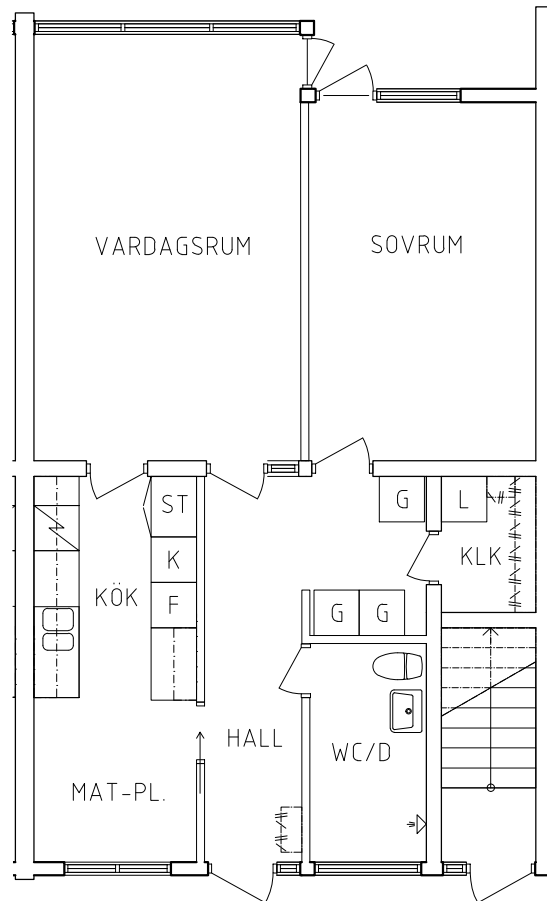

**FRIBO**

Krögarevägen 5E

Plan 1

2 RoK, 60 m<sup>2</sup>

115-03-106

2023.06.20

- L Linneskåp
- G Garderob
- ST Städskåp

- Spis
- K Kyl
- F Frys

ORIENTERINGSFIGUR

SKALA 1:100

VISS AVVIKELSE KAN FÖREKOMMA

**FRIBO**

Krögarevägen 5D

Plan 1

2 RoK, 60 m<sup>2</sup>

115-03-107

2023.06.20

PLAN

SEKTION

- L Linneskåp
- G Garderob
- ST Städskåp

- Spis
- K Kyl
- F Frys

ORIENTERINGSFIGUR

SKALA 1:100

VISS AVVIKELSE KAN FÖREKOMMA

**FRIBO**

Krögarevägen 5A

Plan 1

2 RoK, 60 m<sup>2</sup>

115-03-110

2023.06.20

- L Linneskåp
- G Garderob
- ST Städskåp

- Spis
- K Kyl
- F Frys