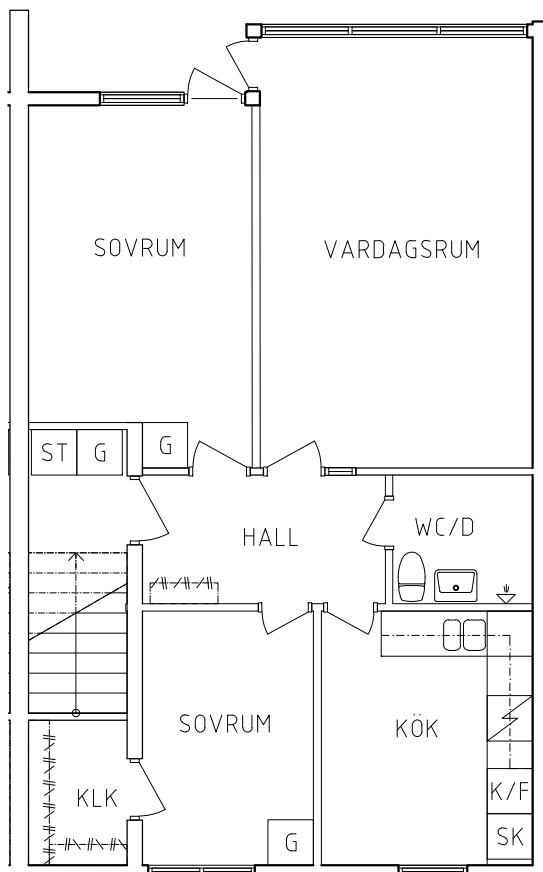

115-03-208

2023.06.20

PLAN

SEKTION

G Garderob

L Linneskåp

ST Städskåp

Spis

K/F Kyl och Frys

SK Skafferiskåp

NORR

ORIENTERINGSGIFUR

SKALA 1:100

VISS AVVIKELSE KAN FÖREKOMMA

**FRIBO**

Krögarevägen 5B

Plan 2

3 RoK, 62 m<sup>2</sup>

115-03-209

2023.06.20

PLAN

SEKTION

- G Garderob
- L Linneskåp
- ST Städskåp

- Spis
- K/F Kyl och Frys
- SK Skafferiskåp