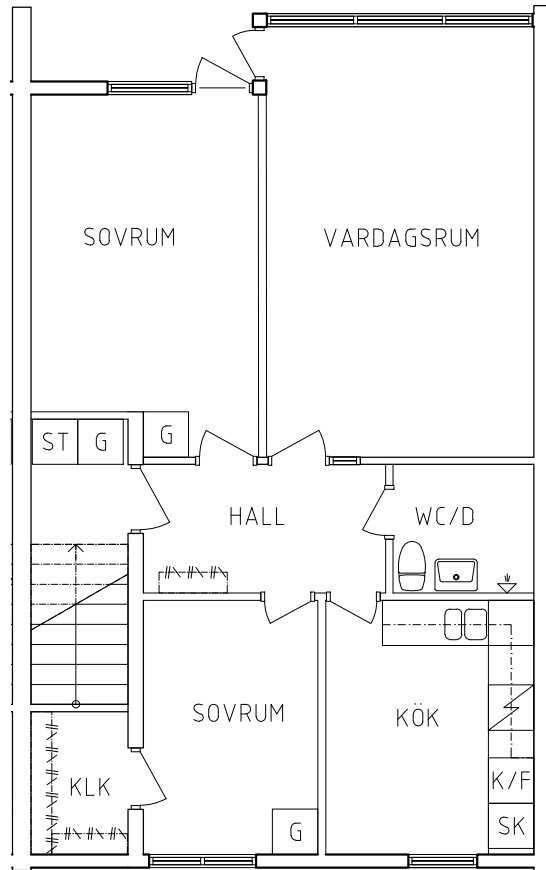

3 RoK, 62 m<sup>2</sup>

115-03-204

2023.06.20

PLAN

SEKTION

- G Garderob
- L Linneskåp
- ST Städskåp

- Spis
- K/F Kyl och Frys
- SK Skafferiskåp

ORIENTERINGSGIFUR

SKALA 1:100

VISS AVVIKELSE KAN FÖREKOMMA

**FRIBO**

Krögarevägen 5F

Plan 2

3 RoK, 62 m<sup>2</sup>

115-03-205

2023.06.20

PLAN

SEKTION

G Garderob

L Linneskåp

ST Städskåp

Spis

K/F Kyl och Frys

SK Skafferiskåp