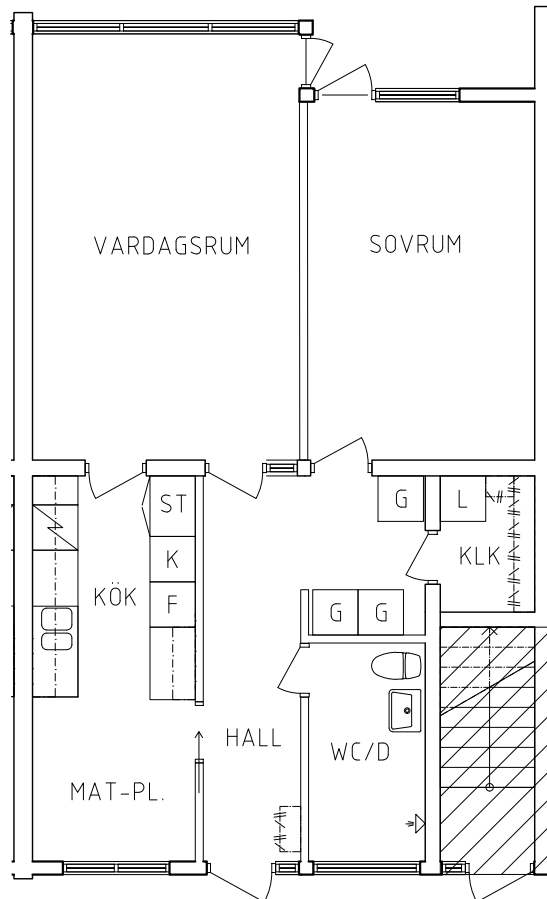

## Plan 1

2 RoK, 60 m<sup>2</sup>  
115-03-106

2021-01-15

- |    |           |      |      |
|----|-----------|------|------|
| L  | Linneskåp | Spis |      |
| G  | Garderob  | K    | Kyl  |
| ST | Städsåp   | F    | Frys |

ORIENTERINGSGIFUR

SKALA 1:100

VISS AVVIKELSE KAN FÖREKOMMA

FRIBO  
FRISTADBOSTÄDER AB

## Plan 1

2 RoK, 60 m<sup>2</sup>  
115-03-107

2021-01-15

- |    |           |      |
|----|-----------|------|
| L  | Linneskåp | Spis |
| G  | Garderob  | Kyl  |
| ST | Städsåp   | Frys |

ORIENTERINGSGIFUR