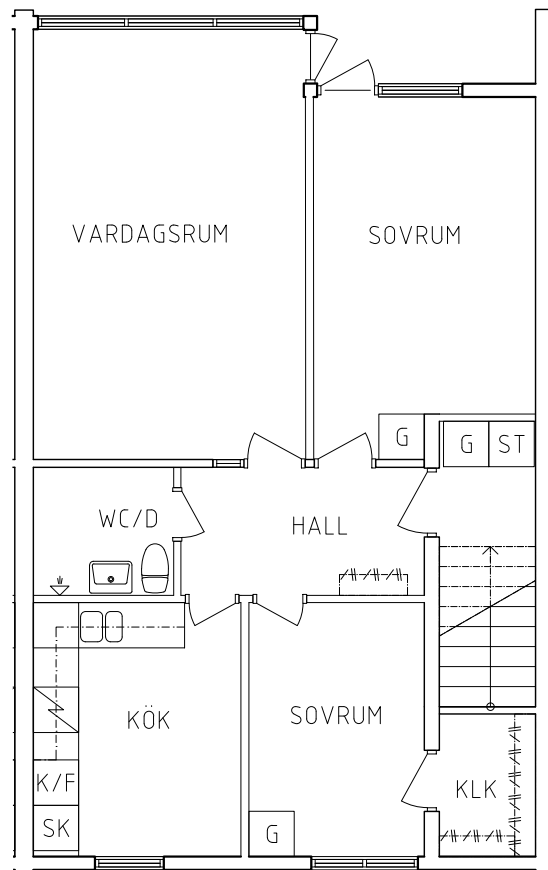

FRIBO
FRISTADBOSTÄDER AB

Krögarevägen 5G

Plan 2

3 RoK, 62 m²
115-03-204

2021-01-15

PLAN

SEKTION

G	Garderob	Spis	
L	Linneskåp	K/F	Kyl och Frys
ST	Städsåp	SK	Skafferiskåp

NORR

ORIENTERINGSFIGUR

SKALA 1:100

VISS AVVIKELSE KAN FÖREKOMMA