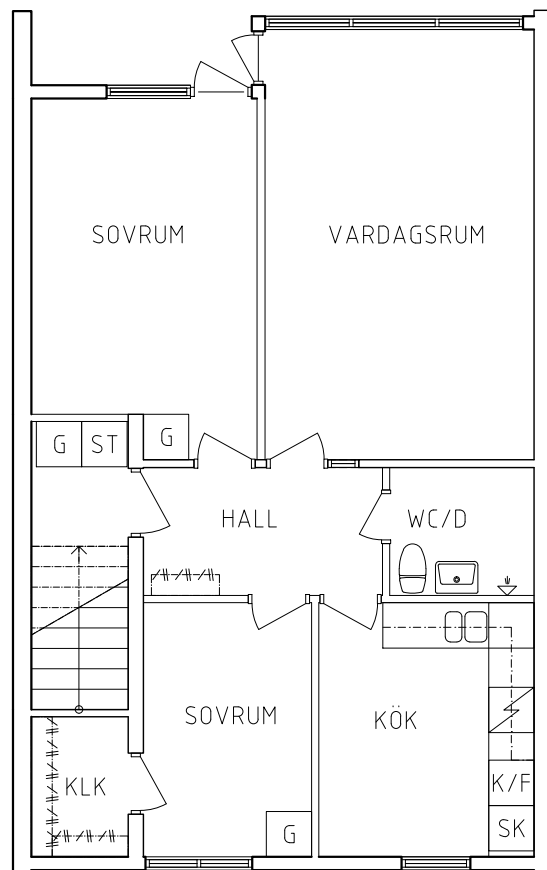

## Plan 1

2 RoK, 60 m<sup>2</sup>  
115-03-110

2021-01-15

PLAN

SEKTION

- L Linneskåp
- G Garderob
- ST Städskåp

- Spis
- K Kyl
- F Frys

NORR

ORIENTERINGSFIGUR

SKALA 1:100

VISS AVVIKELSE KAN FÖREKOMMA

FRIBO  
FRISTADBOSTÄDER AB

## Plan 2

3 RoK, 62 m<sup>2</sup>  
115-03-201

2021-01-15

PLAN

SEKTION

G	Garderob		Spis
L	Linneskåp	K/F	Kyl och Frys
ST	Städsåp	SK	Skafferiskåp

NORR

ORIENTERINGSGIFUR