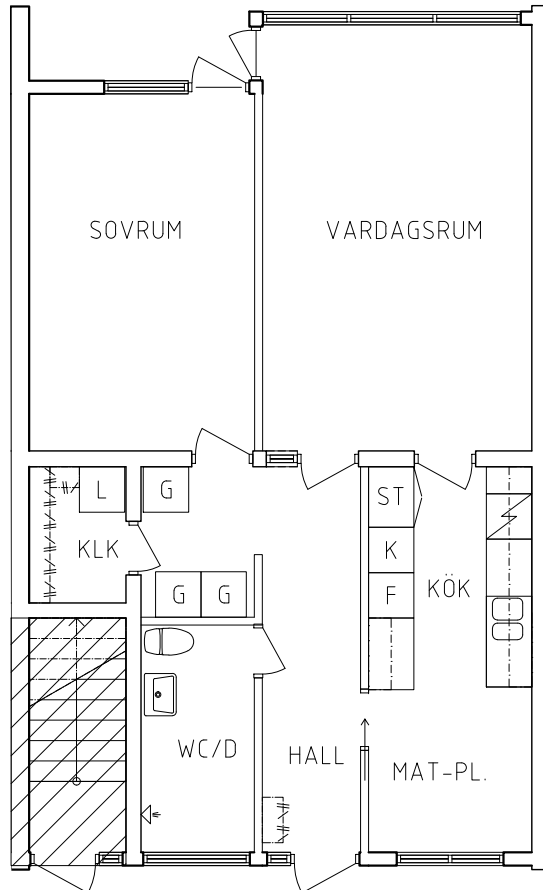

## Plan 1

2 RoK, 60 m<sup>2</sup>  
115-03-102

2021-01-15

- |    |           |      |      |
|----|-----------|------|------|
| L  | Linneskåp | Spis |      |
| G  | Garderob  | K    | Kyl  |
| ST | Städsåkåp | F    | Frys |