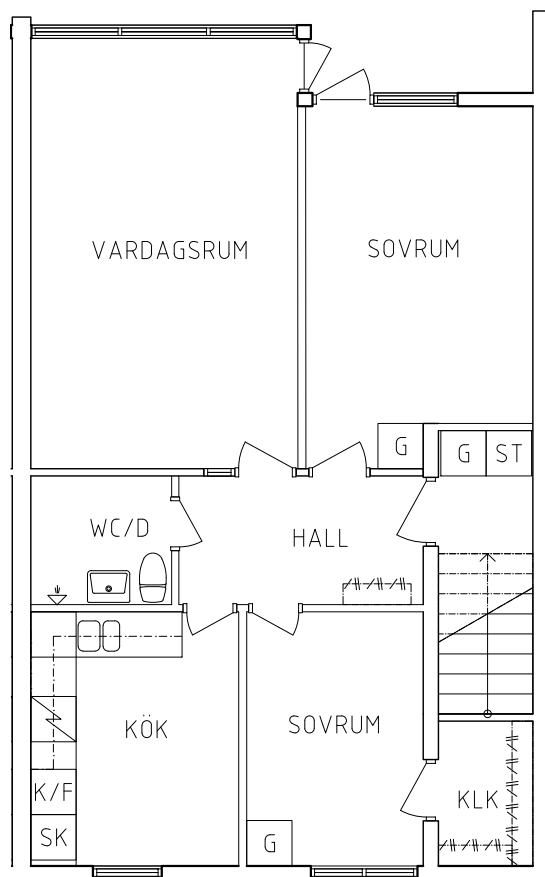

FRIBO
FRISTADBOSTÄDER AB

Krögarevägen 5C

Plan 2

3 RoK, 62 m²
115-03-208

2021-01-15

PLAN

SEKTION

G	Garderob		Spis
L	Linneskåp	K/F	Kyl och Frys
ST	Städsåp	SK	Skafferiskåp

NORR

ORIENTERINGSGIFUR

SKALA 1:100

VISS AVVIKELSE KAN FÖREKOMMA