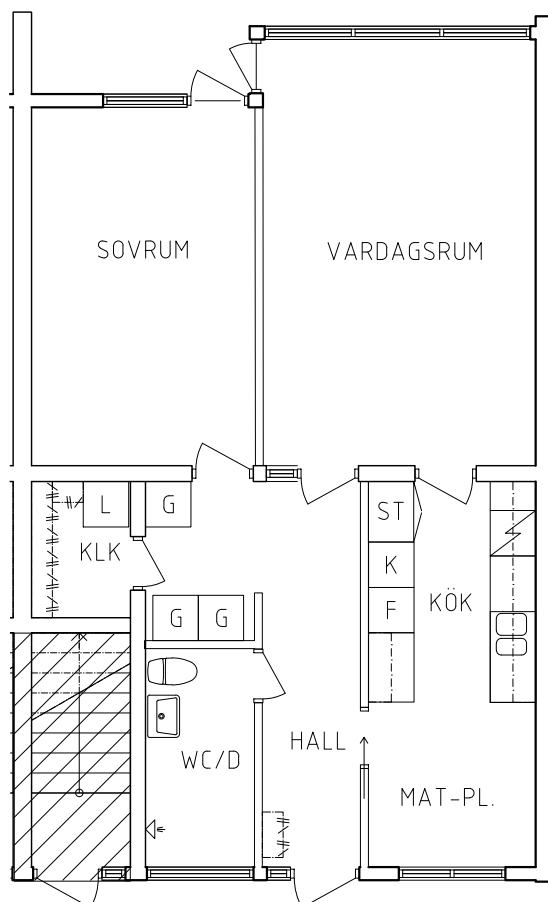

## Plan 1

2 RoK, 60 m<sup>2</sup>  
115-03-107

2021-01-15

- |    |           |      |
|----|-----------|------|
| L  | Linneskåp | Spis |
| G  | Garderob  | Kyl  |
| ST | Städsåp   | Frys |

ORIENTERINGSGIFUR

SKALA 1:100

VISS AVVIKELSE KAN FÖREKOMMA

FRIBO  
FRISTADBOSTÄDER AB

## Plan 1

2 RoK, 60 m<sup>2</sup>  
115-03-110

2021-01-15

PLAN

SEKTION

- L Linneskåp
- G Garderob
- ST Städskåp

- Spis
- K Kyl
- F Frys

NORR