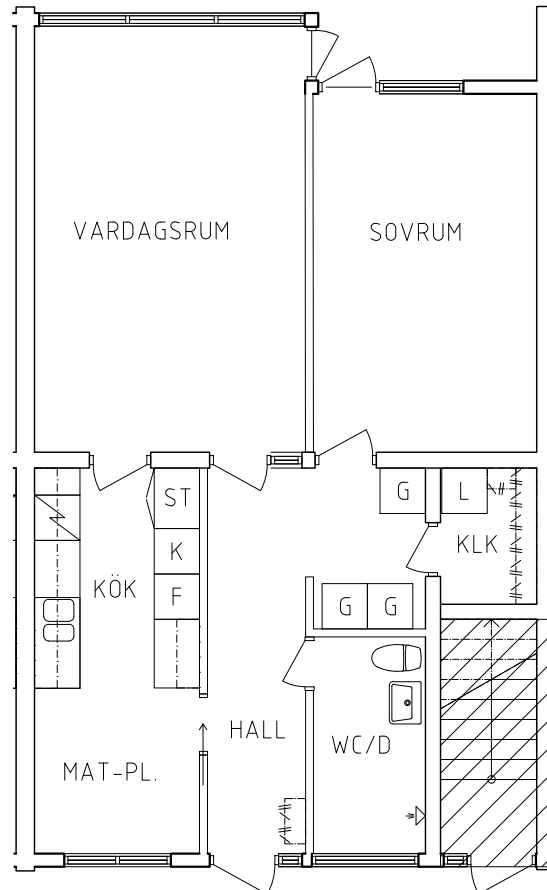

## Plan 1

2 RoK, 60 m<sup>2</sup>  
115-03-102

2021-01-15

- |    |           |      |      |
|----|-----------|------|------|
| L  | Linneskåp | Spis |      |
| G  | Garderob  | K    | Kyl  |
| ST | Städsåkåp | F    | Frys |

NORR

ORIENTERINGSGIFUR

SKALA 1:100

VISS AVVIKELSE KAN FÖREKOMMA

FRIBO  
FRISTADBOSTÄDER AB

## Plan 1

2 RoK, 60 m<sup>2</sup>  
115-03-103

2021-01-15

- |    |           |      |
|----|-----------|------|
| L  | Linneskåp | Spis |
| G  | Garderob  | Kyl  |
| ST | Städskåp  | Frys |

ORIENTERINGSGIFUR