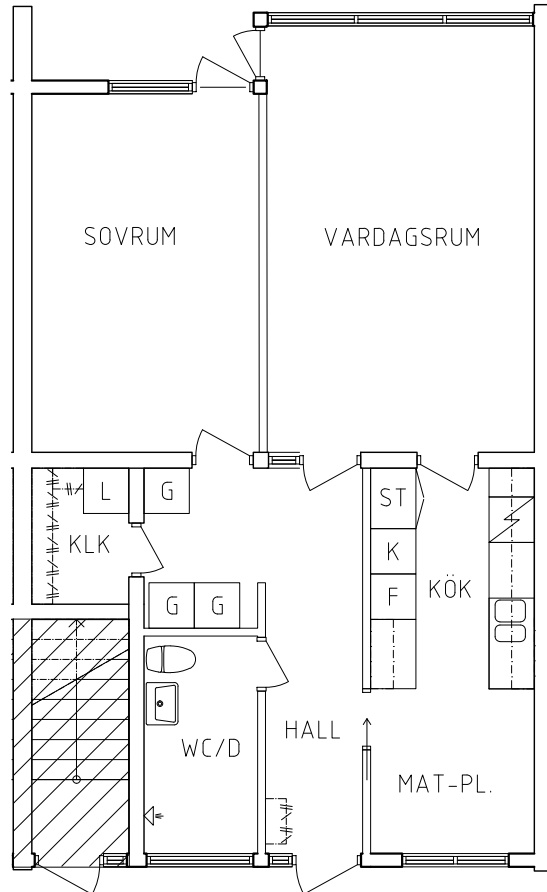

## Plan 1

2 RoK, 60 m<sup>2</sup>  
115-03-103

2021-01-15

- |    |           |      |
|----|-----------|------|
| L  | Linneskåp | Spis |
| G  | Garderob  | Kyl  |
| ST | Städskåp  | Frys |

ORIENTERINGSGIFUR

SKALA 1:100

VISS AVVIKELSE KAN FÖREKOMMA

FRIBO  
FRISTADBOSTÄDER AB

## Plan 1

2 RoK, 60 m<sup>2</sup>  
115-03-106

2021-01-15

- |    |           |      |      |
|----|-----------|------|------|
| L  | Linneskåp | Spis |      |
| G  | Garderob  | K    | Kyl  |
| ST | Städsåp   | F    | Frys |