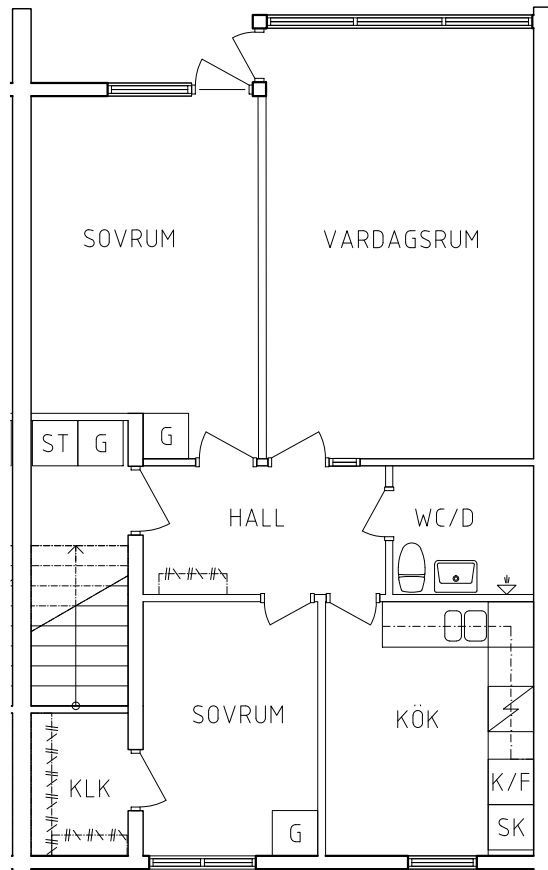

FRIBO
FRISTADBOSTÄDER AB

Krögarevägen 5F

Plan 2

3 RoK, 62 m²
115-03-205

2021-01-15

PLAN

SEKTION

- G Garderob
- L Linneskåp
- ST Städskåp

- Spis
- K/F Kyl och Frys
- SK Skafferiskåp

NORR

ORIENTERINGSGIFUR

SKALA 1:100

VISS AVVIKELSE KAN FÖREKOMMA