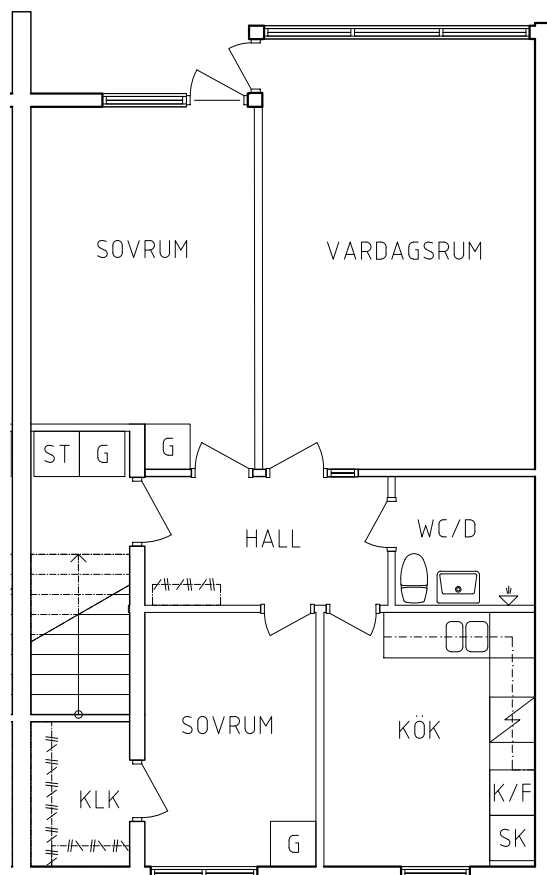

FRIBO
FRISTADBOSTÄDER AB

Krögarevägen 5B

Plan 2

3 RoK, 62 m²
115-03-209

2021-01-15

PLAN

SEKTION

- G Garderob
- L Linneskåp
- ST Städskåp

- Spis
- K/F Kyl och Frys
- SK Skafferiskåp

NORR

ORIENTERINGSGIFUR

SKALA 1:100

VISS AVVIKELSE KAN FÖREKOMMA