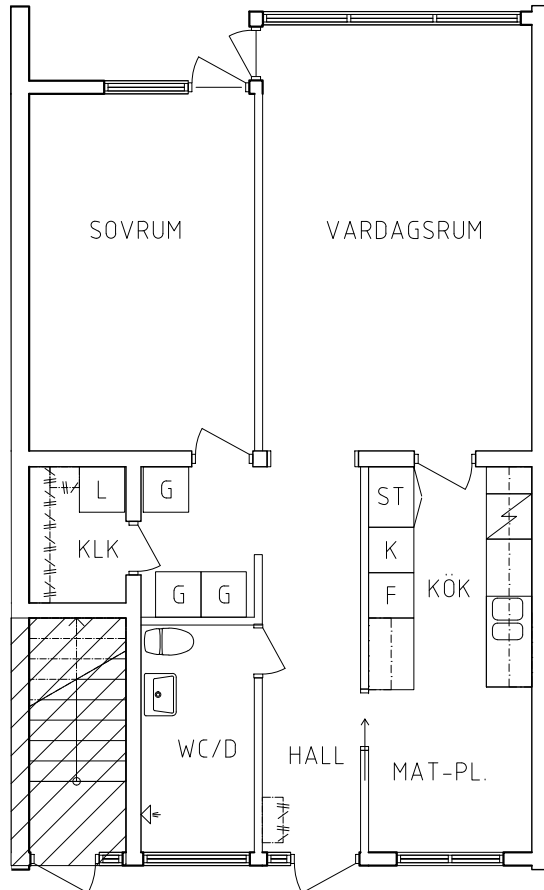

FRIBO
FRISTADBOSTÄDER AB

Kronängsvägen 11l

Plan 1

2 RoK, 68 m²
115-05-102

2020-08-03

- | | | | |
|----|-----------|---|------|
| L | Linneskåp | | Spis |
| G | Garderob | K | Kyl |
| ST | Städsåp | F | Frys |

ORIENTERINGSFIGUR

SKALA 1:100

VISS AVVIKELSE KAN FÖREKOMMA

FRIBO
FRISTADBOSTÄDER AB

Kronängsvägen 11H

Plan 1

2 RoK, 68 m²
115-05-103

2020-08-03

- | | | |
|----|-----------|------|
| L | Linneskåp | Spis |
| G | Garderob | Kyl |
| ST | Städsåp | Frys |

ORIENTERINGSFIGUR

SKALA 1:100

VISS AVVIKELSE KAN FÖREKOMMA

FRIBO
FRISTADBOSTÄDER AB

Kronängsvägen 11E

Plan 1

2 RoK, 68 m²
115-05-106

2020-08-03

- | | | | |
|--|-----------|--|------|
| | Linneskåp | | Spis |
| | Garderob | | Kyl |
| | Städsåp | | Frys |

ORIENTERINGSFIGUR

SKALA 1:100

VISS AVVIKELSE KAN FÖREKOMMA