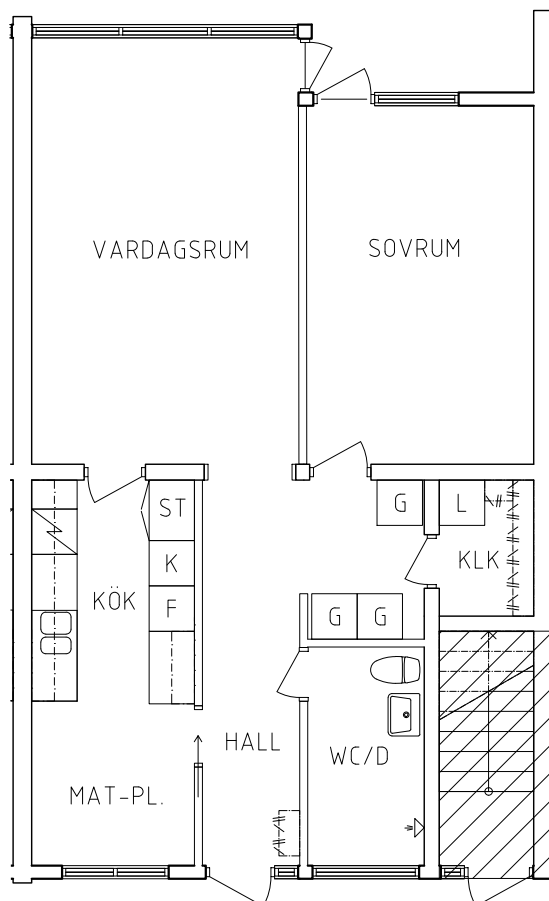

FRIBO
FRISTADBOSTÄDER AB

Kronängsvägen 11l

Plan 1

2 RoK, 68 m²
115-05-102

2020-08-03

- | | | | |
|----|-----------|---|------|
| L | Linneskåp | | Spis |
| G | Garderob | K | Kyl |
| ST | Städsåp | F | Frys |

- | | | |
|----|-----------|------|
| L | Linneskåp | Spis |
| G | Garderob | Kyl |
| ST | Städsåp | Frys |

ORIENTERINGSFIGUR

SKALA 1:100

VISS AVVIKELSE KAN FÖREKOMMA

FRIBO
FRISTADBOSTÄDER AB

Kronängsvägen 11E

Plan 1

2 RoK, 68 m²
115-05-106

2020-08-03

- | | | | |
|--|-----------|--|------|
| | Linneskåp | | Spis |
| | Garderob | | Kyl |
| | Städsåp | | Frys |

ORIENTERINGSFIGUR

SKALA 1:100

VISS AVVIKELSE KAN FÖREKOMMA

FRIBO
FRISTADBOSTÄDER AB

Kronängsvägen 11D

Plan 1

2 RoK, 68 m²
115-04-107

2020-08-03

- | | | | |
|----|-----------|---|------|
| L | Linneskåp | | Spis |
| G | Garderob | K | Kyl |
| ST | Städsåp | F | Frys |