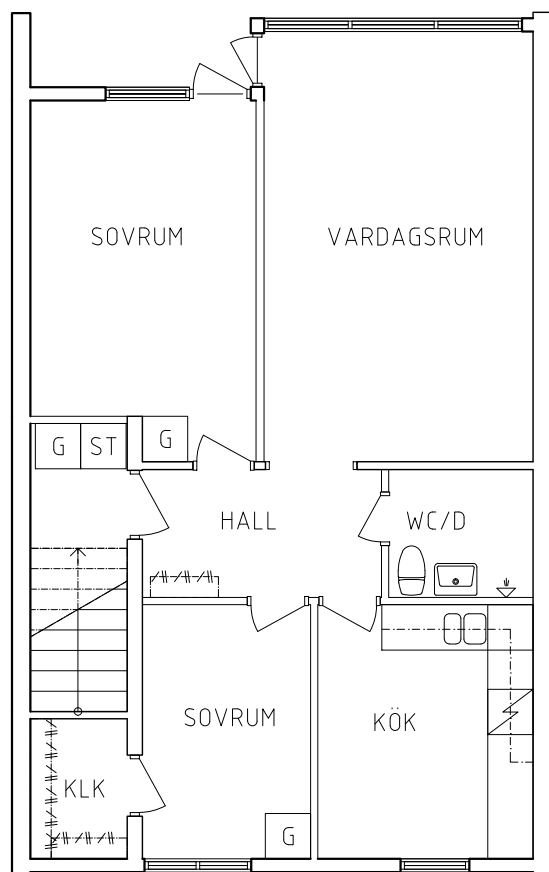

FRIBO
FRISTADBOSTÄDER AB

Kronängsvägen 11D

Plan 1

2 RoK, 68 m²
115-04-107

2020-08-03

- | | | | |
|----|-----------|---|------|
| L | Linneskåp | | Spis |
| G | Garderob | K | Kyl |
| ST | Städsåp | F | Frys |

ORIENTERINGSGIFUR

SKALA 1:100

VISS AVVIKELSE KAN FÖREKOMMA

FRIBO
FRISTADBOSTÄDER AB

Kronängsvägen 11A

Plan 1

2 RoK, 68 m²
115-05-110

2020-08-03

PLAN

SEKTION

- L Linneskåp
- G Garderob
- ST Städskåp

- Spis
- K Kyl
- F Frys

NORR

ORIENTERINGSFIGUR

SKALA 1:100

VISS AVVIKELSE KAN FÖREKOMMA

FRIBO
FRISTADBOSTÄDER AB

Kronängsvägen 11J

Plan 2

3 RoK, 71 m²
115-05-201

2020-08-03

PLAN

SEKTION

- L Linneskåp
- G Garderob
- ST Städskåp