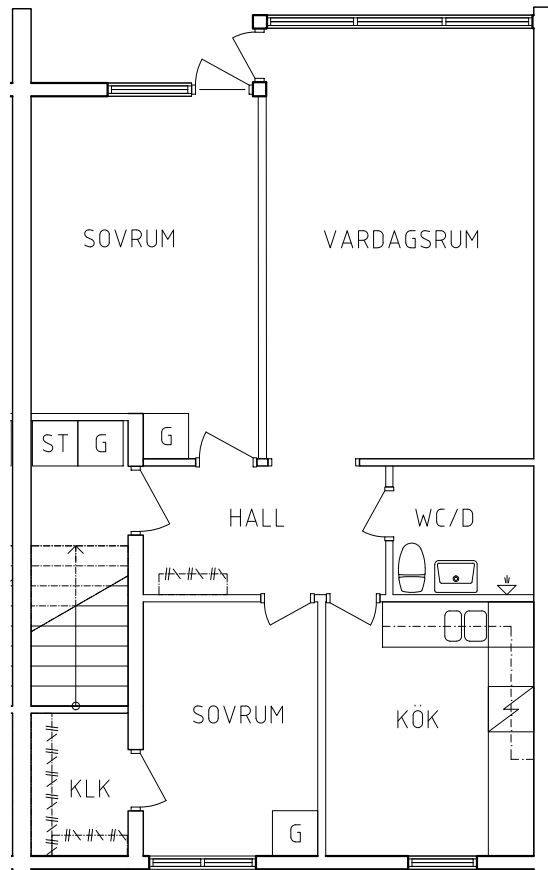

3 RoK, 71 m²
115-05-204

2020-08-03

PLAN

SEKTION

- L Linneskåp
- G Garderob
- ST Städskåp

- Spis
- K Kyl
- F Frys

NORR

ORIENTERINGSGIFUR

SKALA 1:100

VISS AVVIKELSE KAN FÖREKOMMA

FRIBO
FRISTADBOSTÄDER AB

Kronängsvägen 11F

Plan 2

3 RoK, 71 m²
115-05-205

2020-08-03

PLAN

SEKTION

- L Linneskåp
- G Garderob
- ST Städskåp

- Spis
- K Kyl
- F Frys

ORIENTERINGSFIGUR

SKALA 1:100

VISS AVVIKELSE KAN FÖREKOMMA

FRIBO
FRISTADBOSTÄDER AB

Kronängsvägen 11C
Plan 2
3 RoK, 71 m²
115-02-208

2020-08-03

PLAN

SEKTION

- L Linneskåp
- G Garderob
- ST Städskåp

- Spis
- K Kyl
- F Frys

NORR

ORIENTERINGSGIFUR

SKALA 1:100