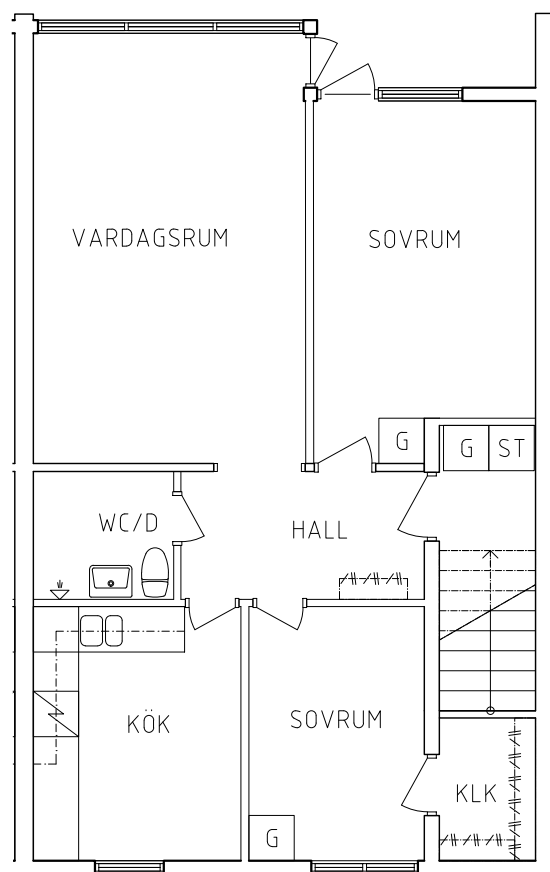

PLAN

SEKTION

- L Linneskåp
- G Garderob
- ST Städskåp

- Spis
- K Kyl
- F Frys

NORR

ORIENTERINGSFIGUR

SKALA 1:100

VISS AVVIKELSE KAN FÖREKOMMA

FRIBO
FRISTADBOSTÄDER AB

Kronängsvägen 11J

Plan 2

3 RoK, 71 m²
115-05-201

2020-08-03

PLAN

SEKTION

- L Linneskåp
- G Garderob
- ST Städskåp

- Spis
- K Kyl
- F Frys

NORR

ORIENTERINGSFIGUR

SKALA 1:100

VISS AVVIKELSE KAN FÖREKOMMA

FRIBO
FRISTADBOSTÄDER AB

Kronängsvägen 11G

Plan 2

3 RoK, 71 m²
115-05-204

2020-08-03

PLAN

SEKTION

- L Linneskåp
- G Garderob
- ST Städskåp

- Spis
- K Kyl
- F Frys

NORR

ORIENTERINGSGIFUR