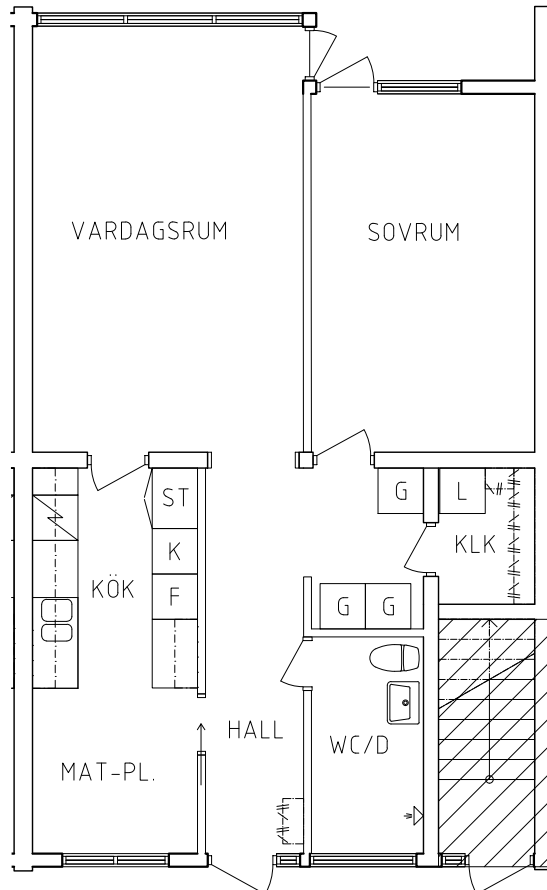

FRIBO
FRISTADBOSTÄDER AB

Kronängsvägen 11l

Plan 1

2 RoK, 68 m²
115-05-102

2020-08-03

- | | | | |
|----|-----------|---|------|
| L | Linneskåp | | Spis |
| G | Garderob | K | Kyl |
| ST | Städsåp | F | Frys |

ORIENTERINGSFIGUR

SKALA 1:100

VISS AVVIKELSE KAN FÖREKOMMA

FRIBO
FRISTADBOSTÄDER AB

Kronängsvägen 11H

Plan 1

2 RoK, 68 m²
115-05-103

2020-08-03

- | | | |
|----|-----------|------|
| L | Linneskåp | Spis |
| G | Garderob | Kyl |
| ST | Städsåp | Frys |

ORIENTERINGSFIGUR

SKALA 1:100

VISS AVVIKELSE KAN FÖREKOMMA

FRIBO
FRISTADBOSTÄDER AB

Kronängsvägen 11E

Plan 1

2 RoK, 68 m²
115-05-106

2020-08-03

- | | | | |
|--|-----------|--|------|
| | Linneskåp | | Spis |
| | Garderob | | Kyl |
| | Städsåp | | Frys |

ORIENTERINGSFIGUR

SKALA 1:100

VISS AVVIKELSE KAN FÖREKOMMA