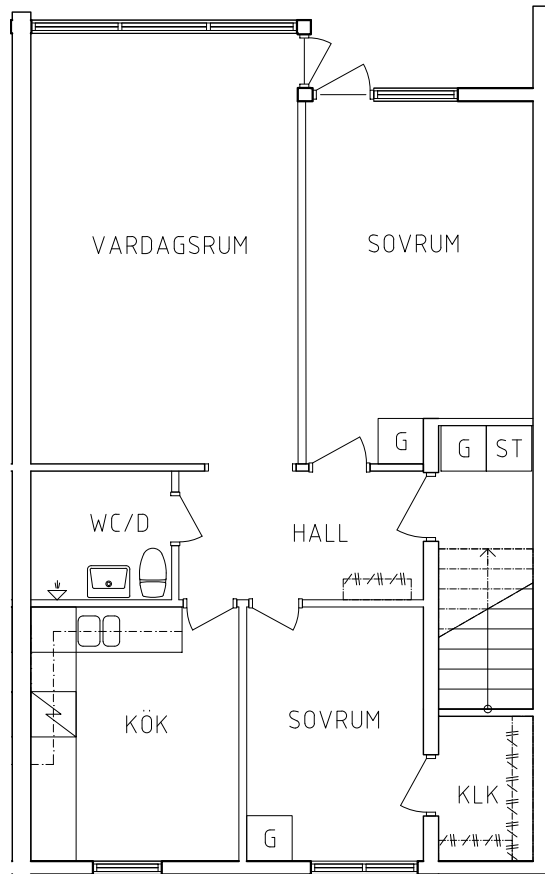

SEKTION

- L Linneskåp
- G Garderob
- ST Städskåp

- Spis
- K Kyl
- F Frys

ORIENTERINGSFIGUR

SKALA 1:100

VISS AVVIKELSE KAN FÖREKOMMA

FRIBO
FRISTADBOSTÄDER AB

Kronängsvägen 11C
Plan 2
3 RoK, 71 m²
115-02-208

2020-08-03

PLAN

SEKTION

- L Linneskåp
- G Garderob
- ST Städskåp

- Spis
- K Kyl
- F Frys

NORR

ORIENTERINGSGIFUR

SKALA 1:100