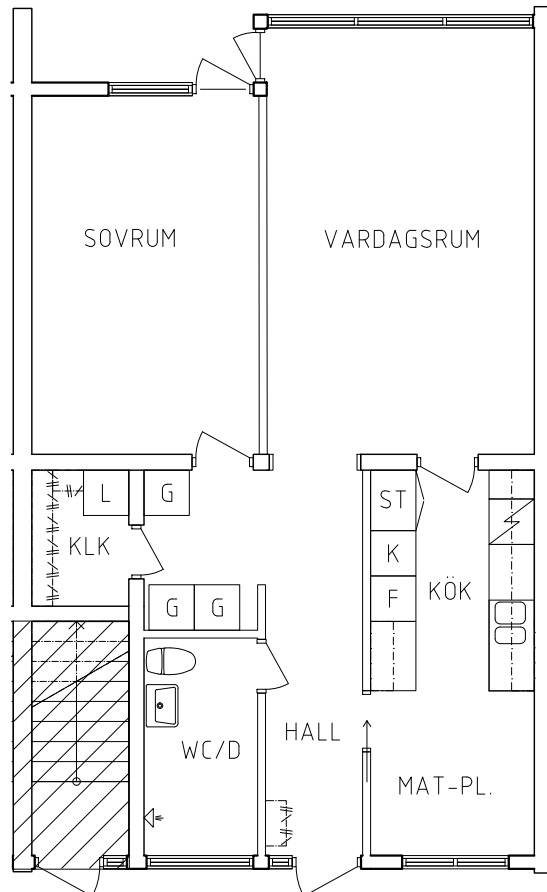

ORIENTERINGSFIGUR

SKALA 1:100

VISS AVVIKELSE KAN FÖREKOMMA

FRIBO
FRISTADBOSTÄDER AB

Kronängsvägen 11H

Plan 1

2 RoK, 68 m²
115-05-103

2020-08-03

- | | | |
|----|-----------|------|
| L | Linneskåp | Spis |
| G | Garderob | Kyl |
| ST | Städsåp | Frys |

ORIENTERINGSFIGUR

SKALA 1:100

VISS AVVIKELSE KAN FÖREKOMMA

FRIBO
FRISTADBOSTÄDER AB

Kronängsvägen 11E

Plan 1

2 RoK, 68 m²
115-05-106

2020-08-03

- | | | | |
|--|-----------|--|------|
| | Linneskåp | | Spis |
| | Garderob | | Kyl |
| | Städsåp | | Frys |

ORIENTERINGSFIGUR

SKALA 1:100

VISS AVVIKELSE KAN FÖREKOMMA

FRIBO
FRISTADBOSTÄDER AB

Kronängsvägen 11D

Plan 1

2 RoK, 68 m²
115-04-107

2020-08-03

- | | | | |
|----|-----------|---|------|
| L | Linneskåp | | Spis |
| G | Garderob | K | Kyl |
| ST | Städsåp | F | Frys |