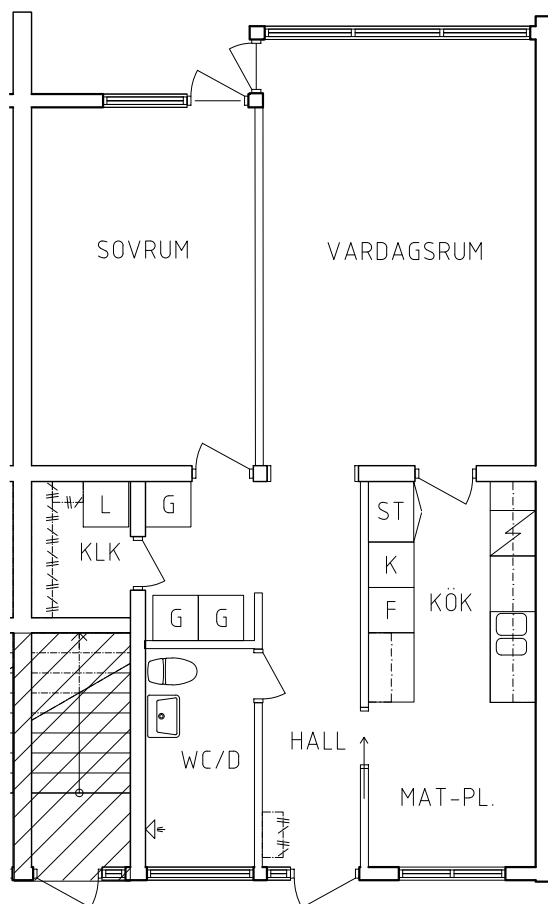

FRIBO
FRISTADBOSTÄDER AB

Kronängsvägen 11D

Plan 1

2 RoK, 68 m²
115-04-107

2020-08-03

- | | | | |
|----|-----------|---|------|
| L | Linneskåp | | Spis |
| G | Garderob | K | Kyl |
| ST | Städsåp | F | Frys |

ORIENTERINGSGIFUR

SKALA 1:100

VISS AVVIKELSE KAN FÖREKOMMA

FRIBO
FRISTADBOSTÄDER AB

Kronängsvägen 11A

Plan 1

2 RoK, 68 m²
115-05-110

2020-08-03

PLAN

SEKTION

- L Linneskåp
- G Garderob
- ST Städskåp

- Spis
- K Kyl
- F Frys

NORR

ORIENTERINGSFIGUR

SKALA 1:100

VISS AVVIKELSE KAN FÖREKOMMA

FRIBO
FRISTADBOSTÄDER AB

Kronängsvägen 11J

Plan 2

3 RoK, 71 m²
115-05-201

2020-08-03

PLAN

SEKTION

- L Linneskåp
- G Garderob
- ST Städskåp