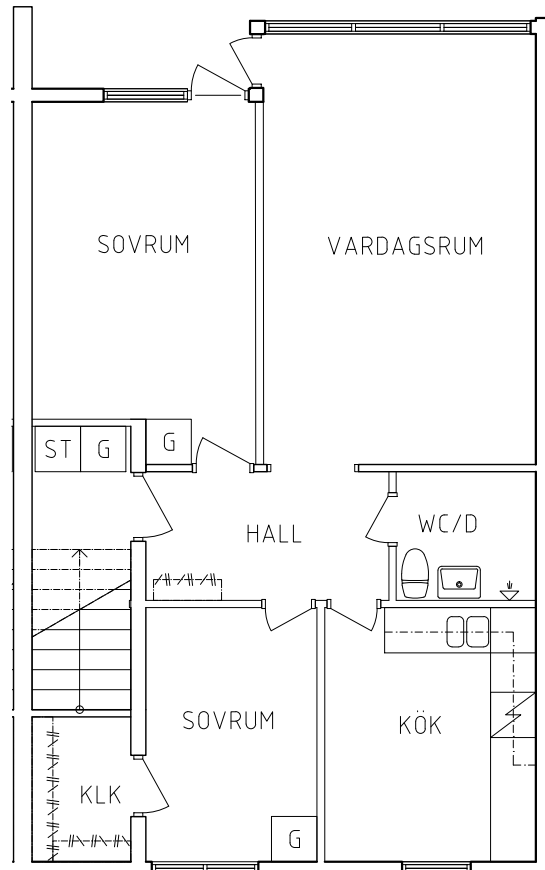

PLAN

SEKTION

- L Linneskåp
- G Garderob
- ST Städskåp

- Spis
- K Kyl
- F Frys

NORR

ORIENTERINGSFIGUR

SKALA 1:100

VISS AVVIKELSE KAN FÖREKOMMA

SEKTION

- L Linneskåp
- G Garderob
- ST Städskåp

- Spis
- K Kyl
- F Frys

ORIENTERINGSFIGUR

SKALA 1:100

VISS AVVIKELSE KAN FÖREKOMMA

FRIBO
FRISTADBOSTÄDER AB

Kronängsvägen 11C
Plan 2
3 RoK, 71 m²
115-02-208

2020-08-03

PLAN

SEKTION

- L Linneskåp
- G Garderob
- ST Städskåp

- Spis
- K Kyl
- F Frys

NORR

ORIENTERINGSGIFUR

SKALA 1:100

VISS AVVIKELSE KAN FÖREKOMMA

FRIBO
FRISTADBOSTÄDER AB

Kronängsvägen 11B
Plan 2
3 RoK, 71 m²
115-05-209

2020-08-03

PLAN

SEKTION

- L Linneskåp
- G Garderob
- ST Städskåp

- Spis
- K Kyl
- F Frys