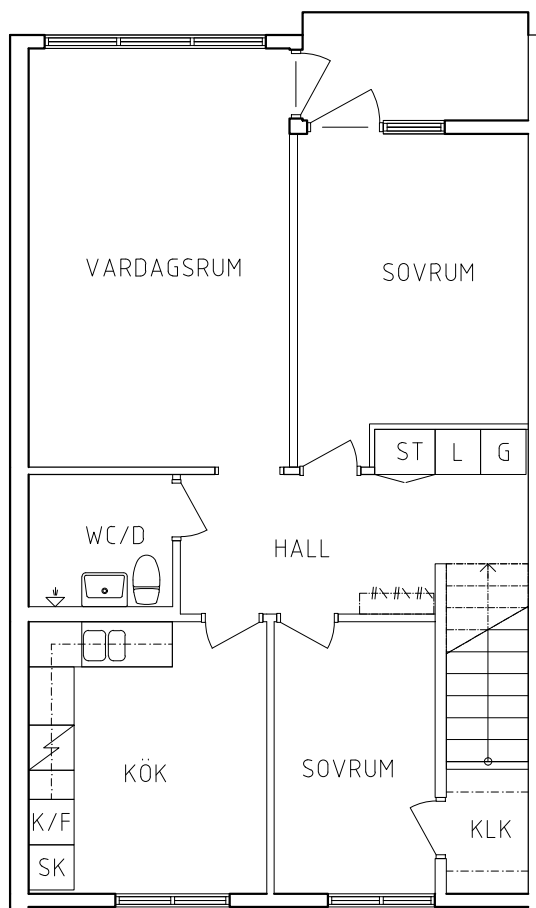

2 RoK, 70 m<sup>2</sup>

115-06-109

2023.06.20

PLAN

SEKTION

- G Garderob
- L Linneskåp
- ST Städskåp

- Spis
- K/F Kyl och Frys
- SK Skafferi

ORIENTERINGSGIFUR

SKALA 1:100

VISS AVVIKELSE KAN FÖREKOMMA

**FRIBO**

Kronängsvägen 13I

Plan 2

3 RoK, 75 m<sup>2</sup>

115-06-202

2023.06.20

PLAN

SEKTION

NORR

ORIENTERINGSGIFUR

SKALA 1:100

METER

- G Garderob
- L Linneskåp
- ST Städskåp

- Spis
- K/F Kyl och Frys
- SK Skafferi