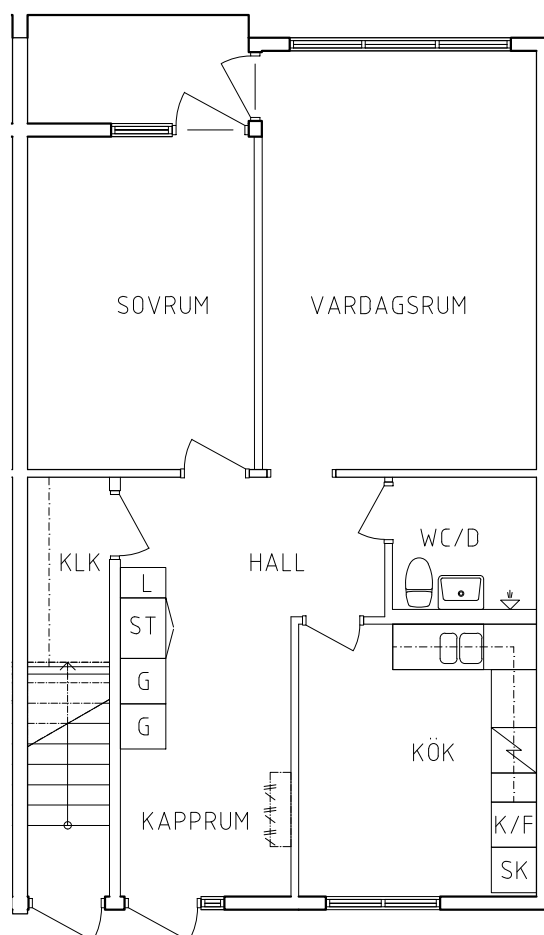

2023.06.20

PLAN

SEKTION

- G Garderob
- L Linneskåp
- ST Städskåp

- Spis
- K/F Kyl och Frys
- SK Skafferi

ORIENTERINGSFIGUR

SKALA 1:100

VISS AVVIKELSE KAN FÖREKOMMA

**FRIBO**

Kronängsvägen 13C

Plan 1

2 RoK, 70 m<sup>2</sup>

115-06-108

2023.06.20

PLAN

SEKTION

- G Garderob
- L Linneskåp
- ST Städskåp

- Spis
- K/F Kyl och Frys
- SK Skafferi

ORIENTERINGSGIFUR

SKALA 1:100

VISS AVVIKELSE KAN FÖREKOMMA

**FRIBO**

Kronängsvägen 13B

Plan 1

2 RoK, 70 m<sup>2</sup>

115-06-109

2023.06.20

PLAN

SEKTION

- G Garderob
- L Linneskåp
- ST Städskåp

- Spis
- K/F Kyl och Frys
- SK Skafferi

ORIENTERINGSGIFUR