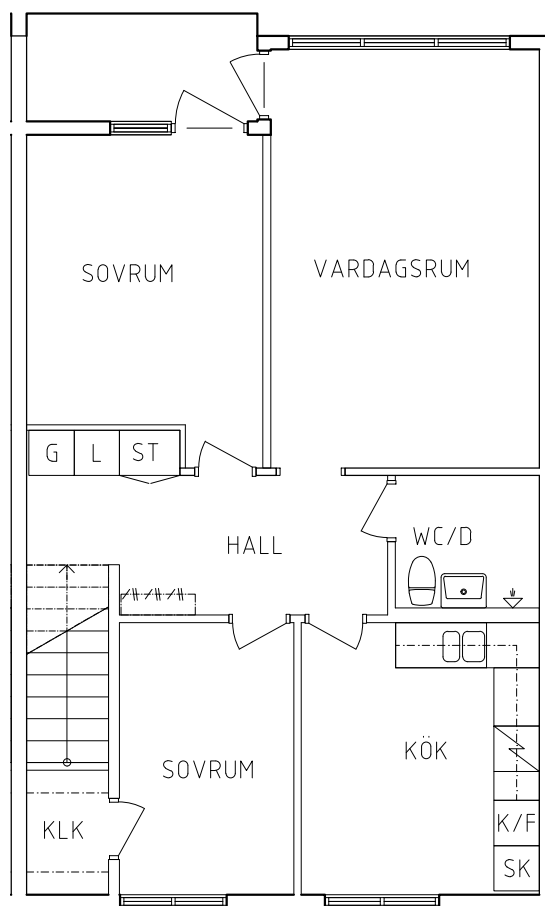

FRIBO

Kronängsvägen 13H

Plan 2

3 RoK, 75 m²

115-06-203

2023.06.20

PLAN

SEKTION

NORR

ORIENTERINGSFIGUR

SKALA 1:100

0 1 2 5
METER

- G Garderob
- L Linneskåp
- ST Städskåp

- Spis
- K/F Kyl och Frys
- SK Skafferi

VISS AVVIKELSE KAN FÖREKOMMA