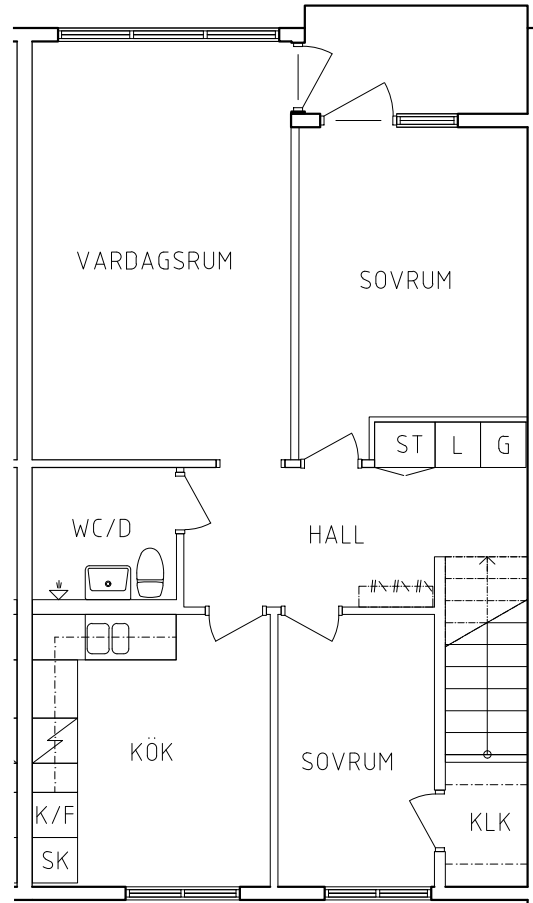

PLAN

SEKTION

NORR

ORIENTERINGSGIFUR

SKALA 1:100

METER

- G Garderob
- L Linneskåp
- ST Städskåp

- Spis
- K/F Kyl och Frys
- SK Skafferi

SEKTION

NORR

ORIENTERINGSFIGUR

SKALA 1:100

0 1 2 5  
METER

- G Garderob
- L Linneskåp
- ST Städskåp

- Spis
- K/F Kyl och Frys
- SK Skafferi

VISS AVVIKELSE KAN FÖREKOMMA

PLAN

SEKTION

- G Garderob
- L Linneskåp
- ST Städskåp

- Spis
- K/F Kyl och Frys
- SK Skafferi

ORIENTERINGSFIGUR

SKALA 1:100

VISS AVVIKELSE KAN FÖREKOMMA

**FRIBO**

Kronängsvägen 13A

Plan 2

3 RoK, 75 m<sup>2</sup>

115-06-210

2023.06.20

PLAN

SEKTION

- G Garderob
- L Linneskåp
- ST Städsåp