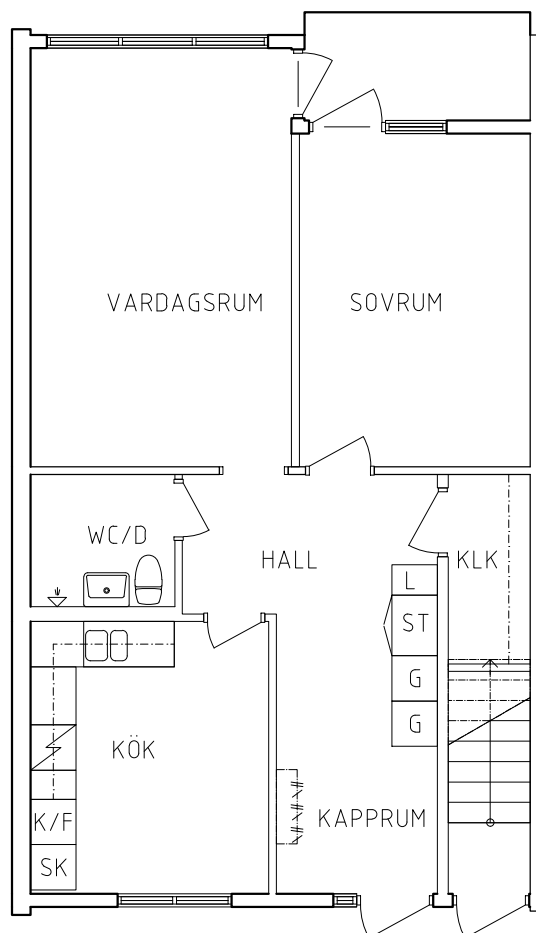

**FRIBO**

Kronängsvägen 13J

Plan 1

2 RoK, 70 m<sup>2</sup>

115-06-101

2023.06.20

PLAN

SEKTION

- G Garderob
- L Linneskåp
- ST Städskåp

- Spis
- K/F Kyl och Frys
- SK Skafferi

ORIENTERINGSFIGUR

SKALA 1:100

VISS AVVIKELSE KAN FÖREKOMMA

**FRIBO**

Kronängsvägen 13G

Plan 1

2 RoK, 70 m<sup>2</sup>

115-06-104

2023.06.20

PLAN

SEKTION

NORR

ORIENTERINGSFIGUR

- G Garderob
- L Linneskåp
- ST Städskåp