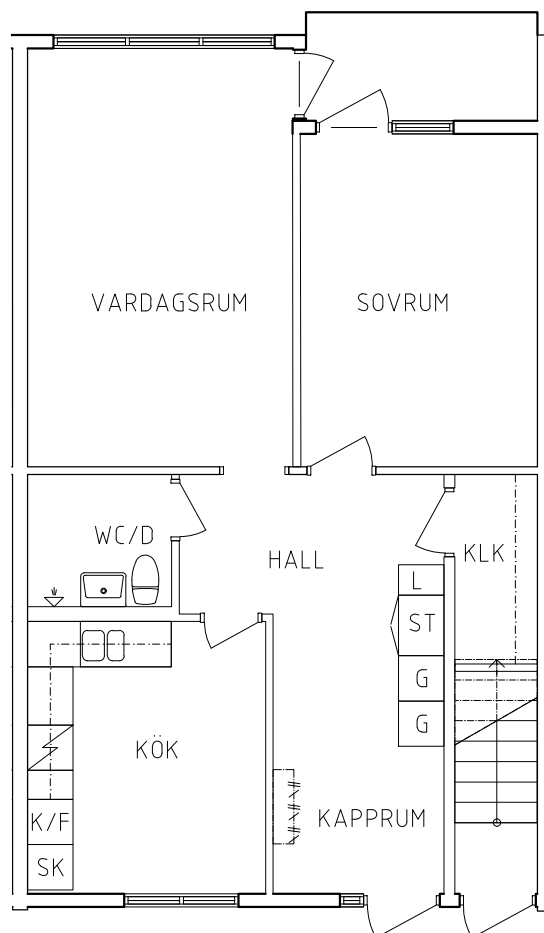

- G Garderob
- L Linneskåp
- ST Städskåp

- Spis
- K/F Kyl och Frys
- SK Skafferi

ORIENTERINGSFIGUR

SKALA 1:100

VISS AVVIKELSE KAN FÖREKOMMA

**FRIBO**

Kronängsvägen 13G

Plan 1

2 RoK, 70 m<sup>2</sup>

115-06-104

2023.06.20

PLAN

SEKTION

NORR

ORIENTERINGSFIGUR

- G Garderob
- L Linneskåp
- ST Städskåp

- Spis
- K/F Kyl och Frys
- SK Skafferi

SKALA 1:100

VISS AVVIKELSE KAN FÖREKOMMA

**FRIBO**

Kronängsvägen 13F

Plan 1

2 RoK, 70 m<sup>2</sup>

115-06-105

2023.06.20

PLAN

SEKTION

- G Garderob
- L Linneskåp
- ST Städskåp

- Spis
- K/F Kyl och Frys
- SK Skafferi

ORIENTERINGSFIGUR

SKALA 1:100

VISS AVVIKELSE KAN FÖREKOMMA