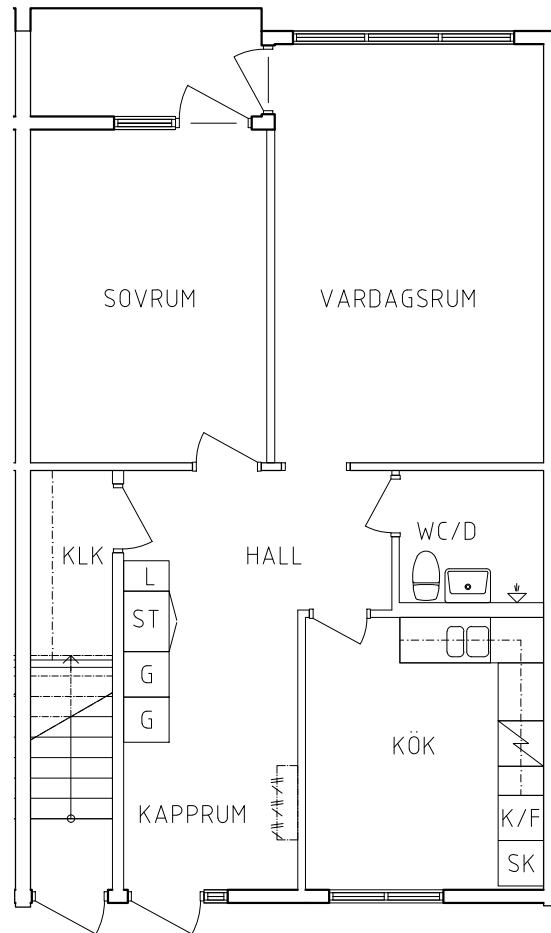

**FRIBO**

Kronängsvägen 13J

Plan 1

2 RoK, 70 m<sup>2</sup>

115-06-101

2023.06.20

PLAN

SEKTION

- G Garderob
- L Linneskåp
- ST Städskåp

- Spis
- K/F Kyl och Frys
- SK Skafferi

ORIENTERINGSFIGUR

SKALA 1:100

VISS AVVIKELSE KAN FÖREKOMMA

**FRIBO**

Kronängsvägen 13G

Plan 1

2 RoK, 70 m<sup>2</sup>

115-06-104

2023.06.20

PLAN

SEKTION

NORR

ORIENTERINGSFIGUR

- G Garderob
- L Linneskåp
- ST Städskåp

- Spis
- K/F Kyl och Frys
- SK Skafferi

SKALA 1:100

VISS AVVIKELSE KAN FÖREKOMMA

**FRIBO**

Kronängsvägen 13F

Plan 1

2 RoK, 70 m<sup>2</sup>

115-06-105