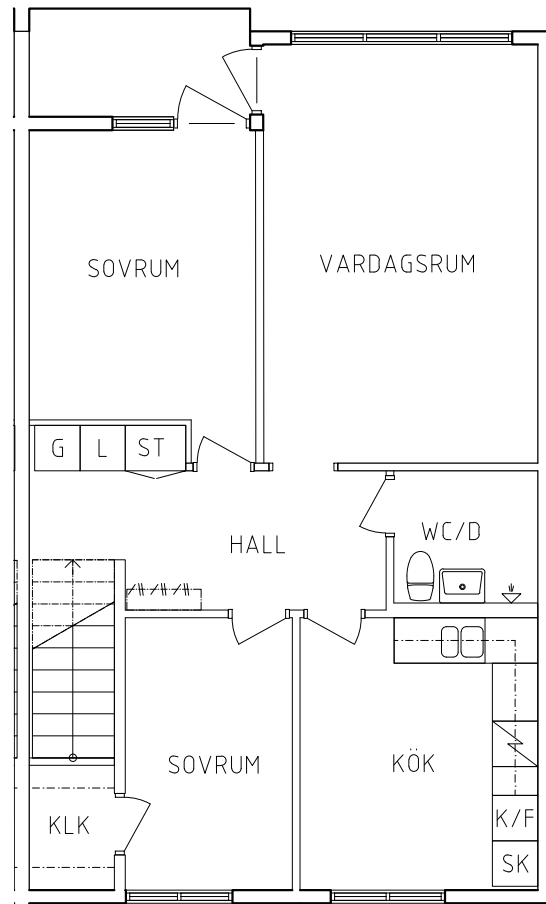

SEKTION

NORR

ORIENTERINGSFIGUR

SKALA 1:100

0 1 2 5  
METER

- G Garderob
- L Linneskåp
- ST Städskåp

- Spis
- K/F Kyl och Frys
- SK Skafferi

VISS AVVIKELSE KAN FÖREKOMMA

G Garderob

L Linneskåp

ST Städsåp

 Spis

 Kyl och Frys

 Skafferi

NORR

ORIENTERINGSFIGUR

SKALA 1:100

VISS AVVIKELSE KAN FÖREKOMMA

**FRIBO**

Kronängsvägen 13D

Plan 2

3 RoK, 75 m<sup>2</sup>

115-06-207

2023.06.20

PLAN

SEKTION

- G Garderob
- L Linneskåp
- ST Städskåp

- Spis
- K/F Kyl och Frys
- SK Skafferi

ORIENTERINGSFIGUR

SKALA 1:100

VISS AVVIKELSE KAN FÖREKOMMA

**FRIBO**