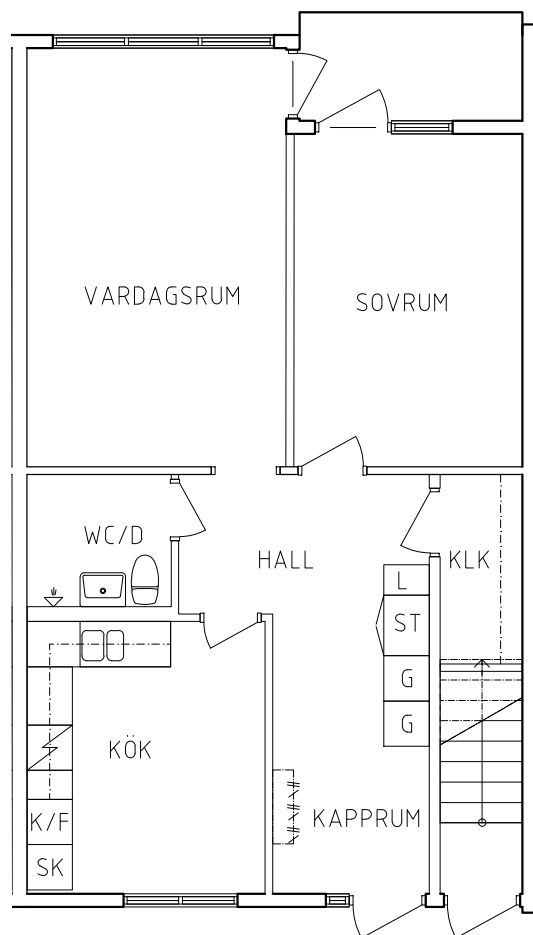

2023.06.20

PLAN

SEKTION

- G Garderob
- L Linneskåp
- ST Städskåp

- Spis
- K/F Kyl och Frys
- SK Skafferi

ORIENTERINGSFIGUR

SKALA 1:100

VISS AVVIKELSE KAN FÖREKOMMA

**FRIBO**

Kronängsvägen 13C

Plan 1

2 RoK, 70 m<sup>2</sup>

115-06-108

2023.06.20

PLAN

SEKTION

- G Garderob
- L Linneskåp
- ST Städskåp

- Spis
- K/F Kyl och Frys
- SK Skafferi

ORIENTERINGSGIFUR

SKALA 1:100

VISS AVVIKELSE KAN FÖREKOMMA

**FRIBO**

Kronängsvägen 13B

Plan 1

2 RoK, 70 m<sup>2</sup>

115-06-109

2023.06.20

PLAN

SEKTION

- G Garderob
- L Linneskåp
- ST Städskåp

- Spis
- K/F Kyl och Frys
- SK Skafferi

ORIENTERINGSGIFUR