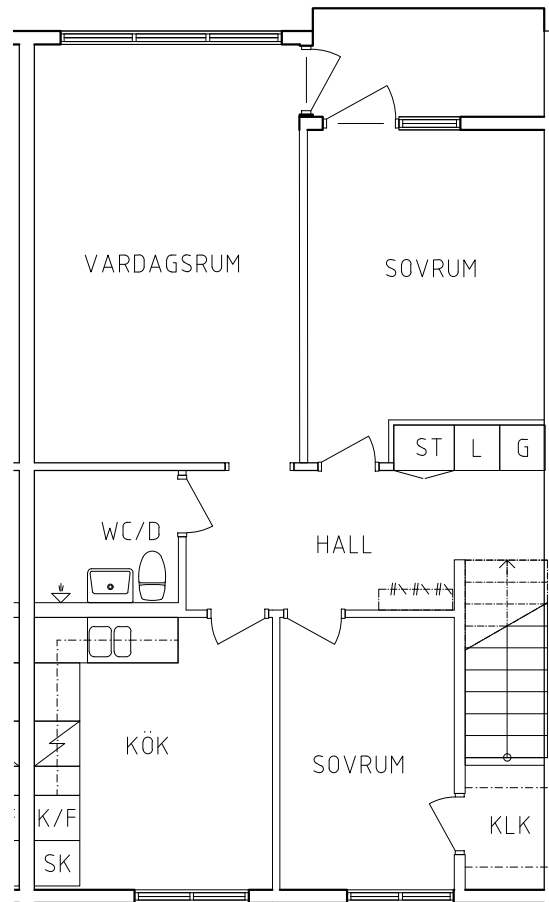

PLAN

SEKTION

NORR

ORIENTERINGSGIFUR

SKALA 1:100

METER

- G Garderob
- L Linneskåp
- ST Städskåp

- Spis
- K/F Kyl och Frys
- SK Skafferi

SEKTION

NORR

ORIENTERINGSFIGUR

SKALA 1:100

0 1 2 5  
METER

- G Garderob
- L Linneskåp
- ST Städskåp

- Spis
- K/F Kyl och Frys
- SK Skafferi

VISS AVVIKELSE KAN FÖREKOMMA

**FRIBO**

Kronängsvägen 13E

Plan 2

3 RoK, 75 m<sup>2</sup>

115-06-206

2023.06.20

PLAN

SEKTION

G Garderob

L Linneskåp

ST Städsåp

 Spis

 Kyl och Frys

 Skafferi

NORR

ORIENTERINGSFIGUR