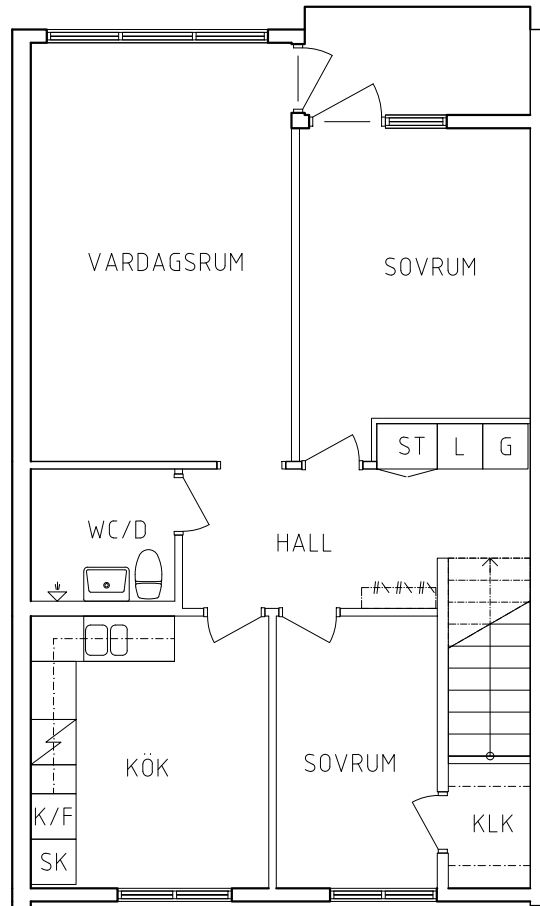

PLAN

SEKTION

G Garderob

Spis

L Linneskåp

K/F Kyl och Frys

ST Städskåp

SK Skafferi

NORR

ORIENTERINGSGRÄD

SKALA 1:100

VISS AVVIKELSE KAN FÖREKOMMA

FRIBO
FRISTADBOSTÄDER AB

Kronängsvägen 131
Plan 2
3 RoK, 75 m²
115-06-202

2020-08-03

PLAN

SEKTION

G	Garderob		Spis
L	Linneskåp	K/F	Kyl och Frys
ST	Städsåkåp	SK	Skafferi

NORR

ORIENTERINGSGIFUR

SKALA 1:100

VISS AVVIKELSE KAN FÖREKOMMA

FRIBO
FRISTADBOSTÄDER AB

Kronängsvägen 13H

Plan 2

3 RoK, 75 m²
115-06-203

2020-08-03

PLAN

SEKTION

- G Garderob
- L Linneskåp
- ST Städsåkåp

- Spis
- K/F Kyl och Frys
- SK Skafferi

NORR