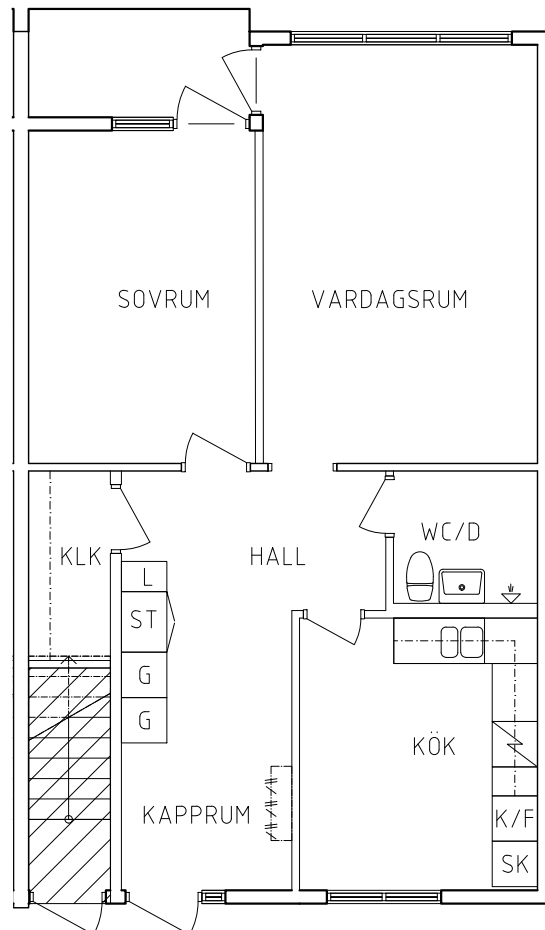

- | | | | |
|----|-----------|------|--------------|
| G | Garderob | Spis | |
| L | Linneskåp | K/F | Kyl och Frys |
| ST | Städsåkåp | SK | Skafteri |

ORIENTERINGSGIFUR

SKALA 1:100

VISS AVVIKELSE KAN FÖREKOMMA

FRIBO
FRISTADBOSTÄDER AB

Kronängsvägen 13F

Plan 1

2 RoK, 70 m²
115-06-105

2020-08-03

PLAN

SEKTION

- G Garderob
- L Linneskåp
- ST Städskåp

- Spis
- K/F Kyl och Frys
- SK Skafferi

NORR

ORIENTERINGSGRÄN

SKALA 1:100

VISS AVVIKELSE KAN FÖREKOMMA

FRIBO
FRISTADBOSTÄDER AB

Kronängsvägen 13C

Plan 1

2 RoK, 70 m²
115-06-108

2020-08-03

PLAN

SEKTION

-  Garderob
-  Linneskåp
-  Städsåp

-  Spis
-  Kyl och Frys
-  Skafferi

NORR

ORIENTERINGSFIGUR