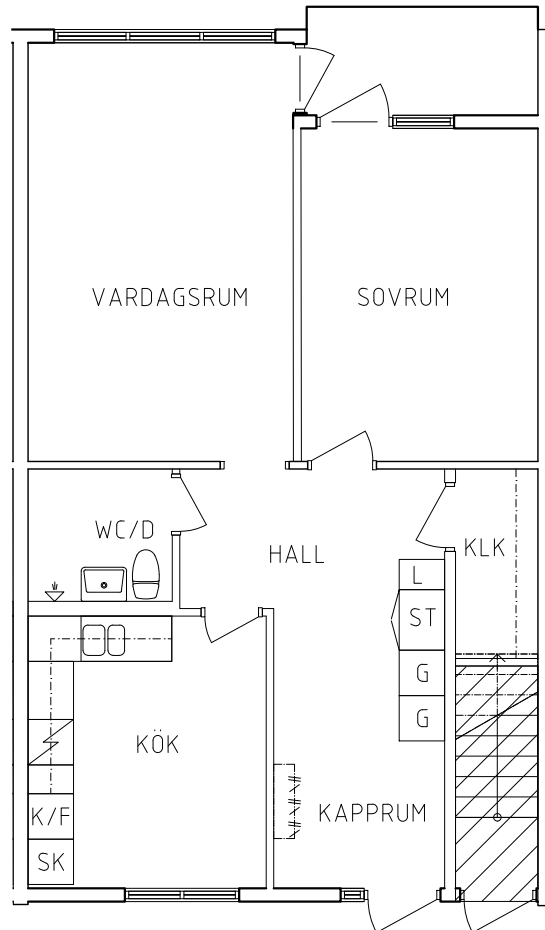

FRIBO
FRISTADBOSTÄDER AB

Kronängsvägen 13J
Plan 1
2 RoK, 70 m²
115-06-101

2020-08-03

- | | | | |
|----|-----------|------|--------------|
| G | Garderob | Spis | |
| L | Linneskåp | K/F | Kyl och Frys |
| ST | Städsåkåp | SK | Skafteri |

ORIENTERINGSGIFUR

SKALA 1:100

VISS AVVIKELSE KAN FÖREKOMMA

FRIBO
FRISTADBOSTÄDER AB

Kronängsvägen 13G

Plan 1

2 RoK, 70 m²
115-06-104

2020-08-03

- | | | | |
|----|-----------|------|--------------|
| G | Garderob | Spis | |
| L | Linneskåp | K/F | Kyl och Frys |
| ST | Städsåkåp | SK | Skafteri |

ORIENTERINGSGIFUR

SKALA 1:100

VISS AVVIKELSE KAN FÖREKOMMA

FRIBO
FRISTADBOSTÄDER AB

Kronängsvägen 13F

Plan 1

2 RoK, 70 m²
115-06-105

2020-08-03

PLAN

SEKTION

- G Garderob
- L Linneskåp
- ST Städskåp