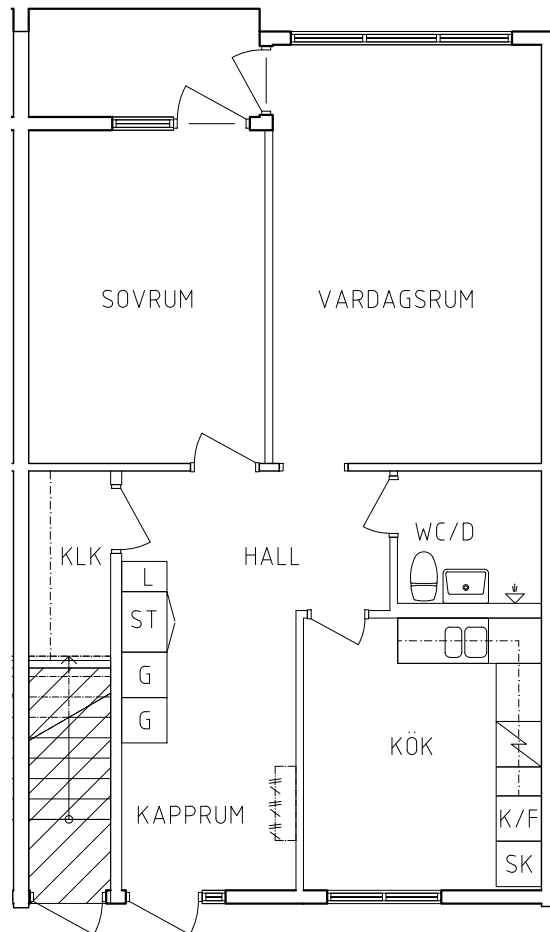

FRIBO
FRISTADBOSTÄDER AB

Kronängsvägen 13J
Plan 1
2 RoK, 70 m²
115-06-101

2020-08-03

- | | | | |
|----|-----------|------|--------------|
| G | Garderob | Spis | |
| L | Linneskåp | K/F | Kyl och Frys |
| ST | Städsåkåp | SK | Skafteri |

ORIENTERINGSGIFUR

SKALA 1:100

VISS AVVIKELSE KAN FÖREKOMMA

FRIBO
FRISTADBOSTÄDER AB

Kronängsvägen 13G

Plan 1

2 RoK, 70 m²
115-06-104

2020-08-03

- | | | | |
|----|-----------|------|--------------|
| G | Garderob | Spis | |
| L | Linneskåp | K/F | Kyl och Frys |
| ST | Städsåkåp | SK | Skafteri |

ORIENTERINGSGIFUR

SKALA 1:100

VISS AVVIKELSE KAN FÖREKOMMA

FRIBO
FRISTADBOSTÄDER AB

Kronängsvägen 13F

Plan 1

2 RoK, 70 m²
115-06-105

2020-08-03

PLAN

SEKTION

- G Garderob
- L Linneskåp
- ST Städskåp