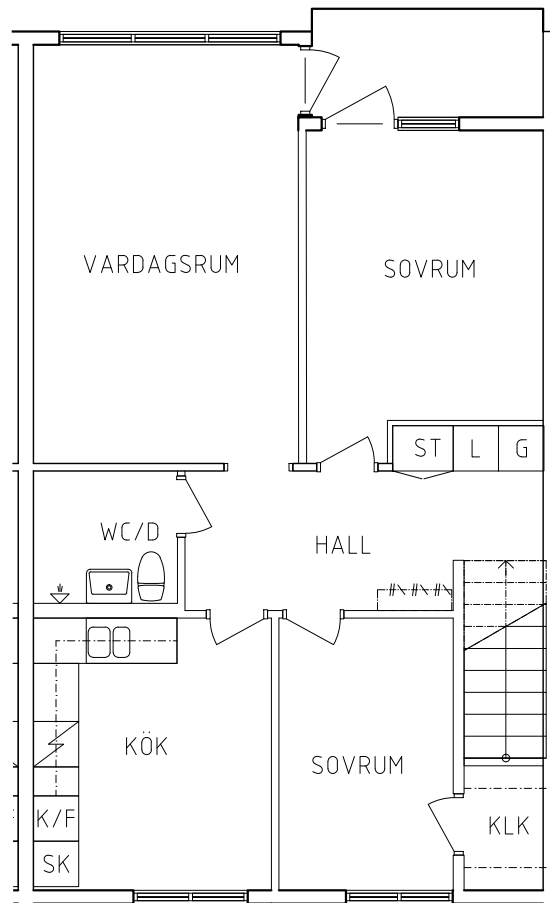

Plan 2

3 RoK, 75 m²
115-06-203

2020-08-03

PLAN

SEKTION

- G Garderob
- L Linneskåp
- ST Städsåkåp

- Spis
- K/F Kyl och Frys
- SK Skafferi

NORR

ORIENTERINGSFIGUR

SKALA 1:100

VISS AVVIKELSE KAN FÖREKOMMA

FRIBO
FRISTADBOSTÄDER AB

Kronängsvägen 13E
Plan 2
3 RoK, 75 m²
115-06-206

2020-08-03

PLAN

SEKTION

- G Garderob
- L Linneskåp
- ST Städsåkåp

- Spis
- K/F Kyl och Frys
- SK Skaffereri

NORR

ORIENTERINGSGRÄNS

SKALA 1:100

VISS AVVIKELSE KAN FÖREKOMMA

FRIBO
FRISTADBOSTÄDER AB

Kronängsvägen 13D

Plan 2

3 RoK, 75 m²

115-06-207

2020-08-03

PLAN

SEKTION

G	Garderob
L	Linneskåp
ST	Städsåkåp

	Spis
K/F	Kyl och Frys
SK	Skafteri