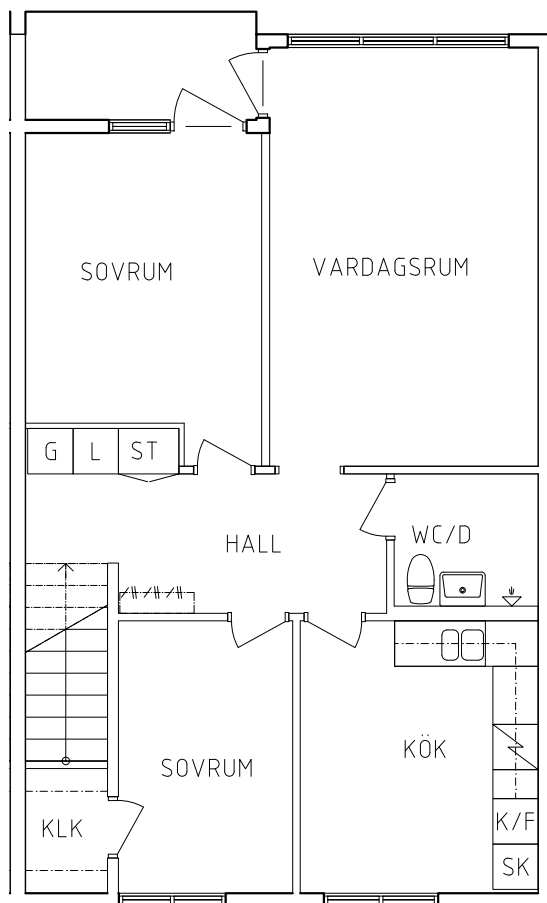

PLAN

SEKTION

G Garderob

Spis

L Linneskåp

K/F Kyl och Frys

ST Städskåp

SK Skafferi

NORR

ORIENTERINGSGRÄD

SKALA 1:100

VISS AVVIKELSE KAN FÖREKOMMA

FRIBO
FRISTADBOSTÄDER AB

Kronängsvägen 131
Plan 2
3 RoK, 75 m²
115-06-202

2020-08-03

PLAN

SEKTION

G	Garderob		Spis
L	Linneskåp	K/F	Kyl och Frys
ST	Städsåkåp	SK	Skafferi

NORR

ORIENTERINGSGIFUR

SKALA 1:100

VISS AVVIKELSE KAN FÖREKOMMA

FRIBO
FRISTADBOSTÄDER AB

Kronängsvägen 13H

Plan 2

3 RoK, 75 m²
115-06-203

2020-08-03

PLAN

SEKTION

- G Garderob
- L Linneskåp
- ST Städsåkåp

- Spis
- K/F Kyl och Frys
- SK Skafferi

NORR