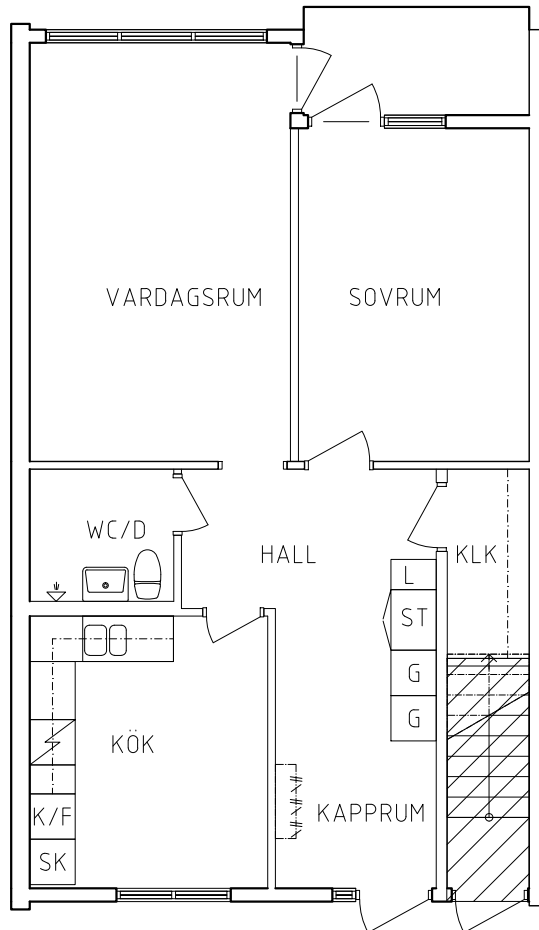

FRIBO
FRISTADBOSTÄDER AB

Kronängsvägen 13J
Plan 1
2 RoK, 70 m²
115-06-101

2020-08-03

- | | | | |
|----|-----------|------|--------------|
| G | Garderob | Spis | |
| L | Linneskåp | K/F | Kyl och Frys |
| ST | Städsåkåp | SK | Skafteri |

ORIENTERINGSGIFUR

SKALA 1:100

VISS AVVIKELSE KAN FÖREKOMMA

FRIBO
FRISTADBOSTÄDER AB

Kronängsvägen 13G

Plan 1

2 RoK, 70 m²
115-06-104

2020-08-03

- | | | | |
|----|-----------|------|--------------|
| G | Garderob | Spis | |
| L | Linneskåp | K/F | Kyl och Frys |
| ST | Städsåkåp | SK | Skafteri |

ORIENTERINGSGIFUR

SKALA 1:100

VISS AVVIKELSE KAN FÖREKOMMA

FRIBO
FRISTADBOSTÄDER AB

Kronängsvägen 13F

Plan 1

2 RoK, 70 m²
115-06-105

2020-08-03

PLAN

SEKTION

- G Garderob
- L Linneskåp
- ST Städskåp