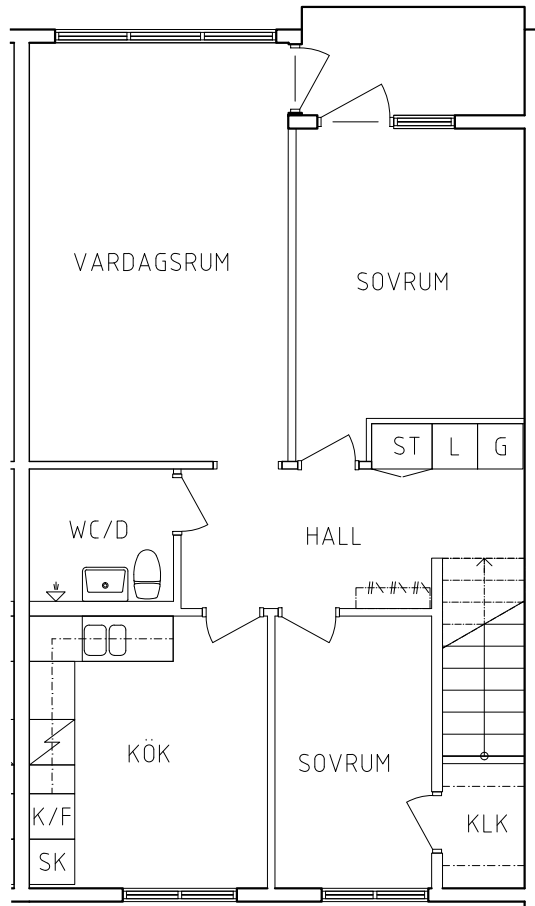

Plan 2

3 RoK, 75 m²

115-06-207

2020-08-03

PLAN

SEKTION

G	Garderob
L	Linneskåp
ST	Städsåkåp

	Spis
K/F	Kyl och Frys
SK	Skafteri

NORR

ORIENTERINGSGIFUR

SKALA 1:100

VISS AVVIKELSE KAN FÖREKOMMA

FRIBO
FRISTADBOSTÄDER AB

Kronängsvägen 13A

Plan 2

3 RoK, 75 m²
115-06-210

2020-08-03

PLAN

SEKTION

G Garderob

L Linneskåp

ST Städskåp

Spis

K/F Kyl och Frys