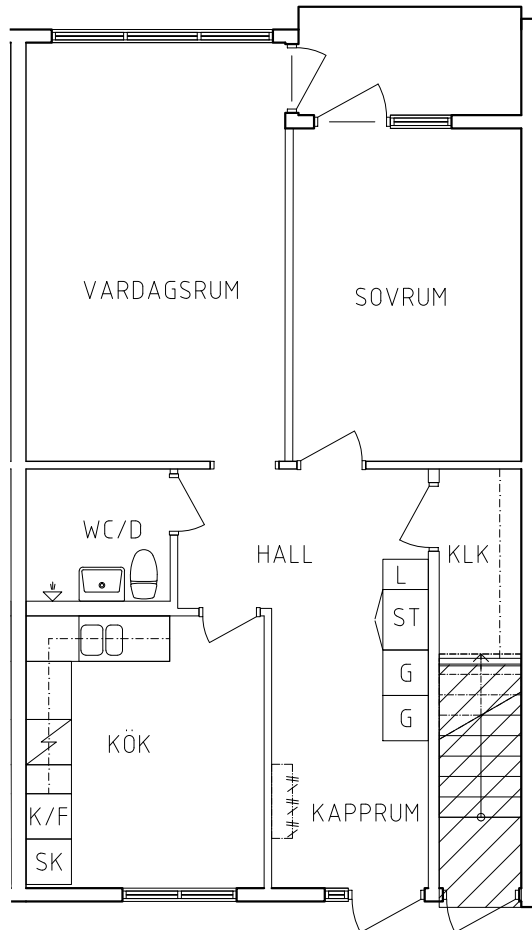

FRIBO
FRISTADBOSTÄDER AB

Kronängsvägen 13F

Plan 1

2 RoK, 70 m²
115-06-105

2020-08-03

PLAN

SEKTION

- G Garderob
- L Linneskåp
- ST Städskåp

2 RoK, 70 m²
115-06-108

2020-08-03

PLAN

SEKTION

-  Garderob
-  Linneskåp
-  Städsåp

-  Spis
-  Kyl och Frys
-  Skafferi

NORR

ORIENTERINGSFIGUR

SKALA 1:100

VISS AVVIKELSE KAN FÖREKOMMA

FRIBO
FRISTADBOSTÄDER AB

Kronängsvägen 13B

Plan 1

2 RoK, 70 m²

115-06-109

2020-08-03

PLAN

SEKTION

G Garderob

Spis

L Linneskåp

K/F Kyl och Frys

ST Städskåp

SK Skafferi