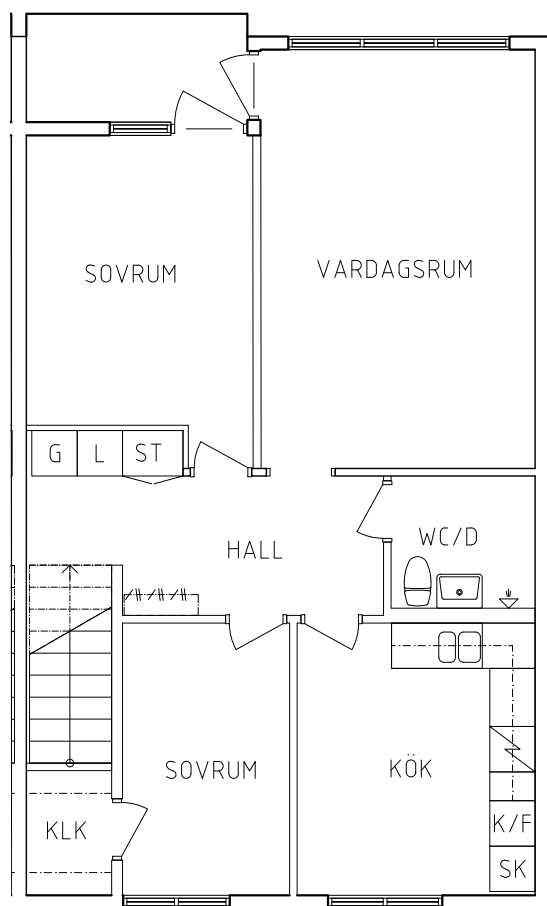

Plan 2

3 RoK, 75 m²
115-06-203

2020-08-03

PLAN

SEKTION

- G Garderob
- L Linneskåp
- ST Städsåkåp

- Spis
- K/F Kyl och Frys
- SK Skafferi

NORR

ORIENTERINGSFIGUR

SKALA 1:100

VISS AVVIKELSE KAN FÖREKOMMA

FRIBO
FRISTADBOSTÄDER AB

Kronängsvägen 13E
Plan 2
3 RoK, 75 m²
115-06-206

2020-08-03

PLAN

SEKTION

- G Garderob
- L Linneskåp
- ST Städsåkåp

- Spis
- K/F Kyl och Frys
- SK Skaffereri

NORR

ORIENTERINGSGRÄNS

SKALA 1:100

VISS AVVIKELSE KAN FÖREKOMMA

FRIBO
FRISTADBOSTÄDER AB

Kronängsvägen 13D

Plan 2

3 RoK, 75 m²

115-06-207

2020-08-03

PLAN

SEKTION

G	Garderob
L	Linneskåp
ST	Städsåkåp

	Spis
K/F	Kyl och Frys
SK	Skafteri