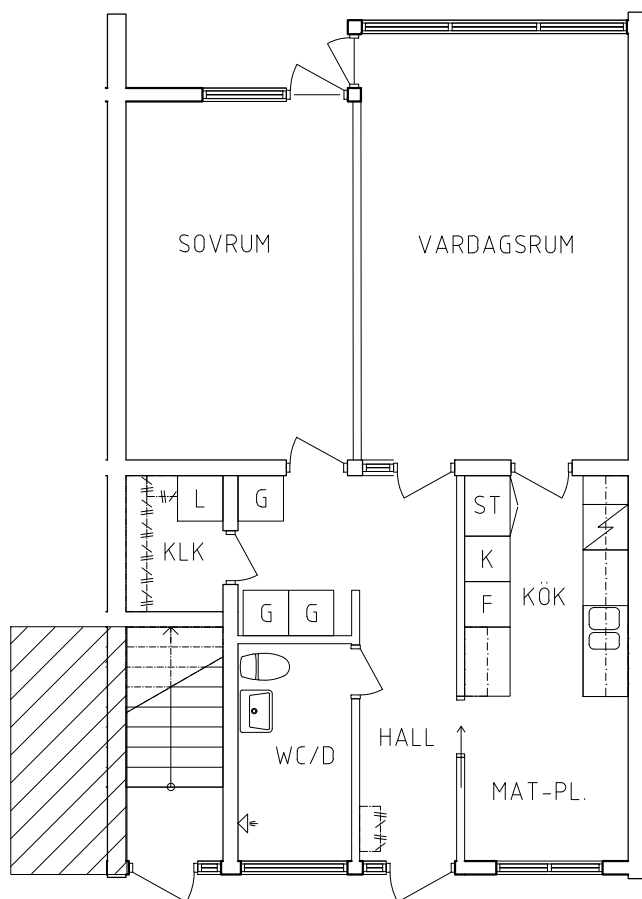

- L Linneskåp
- G Garderob
- ST Städskåp

- Spis
- K Kyl
- F Frys

ORIENTERINGSFIGUR

SKALA 1:100

VISS AVVIKELSE KAN FÖREKOMMA

# FRIBO

Kronängsvägen 9H

Plan 1

2 RoK, 63 m<sup>2</sup>

115-04-103

2023.06.20

- L Linneskåp
- G Garderob
- ST Städskåp

- Spis
- K Kyl
- F Frys

ORIENTERINGSFIGUR

SKALA 1:100

VISS AVVIKELSE KAN FÖREKOMMA

**FRIBO**

Kronängsvägen 9E

Plan 1

2 RoK, 63 m<sup>2</sup>

115-04-106

2023.06.20

- L Linneskåp
- G Garderob
- ST Städsåp

- Spis
- K Kyl
- F Frys

ORIENTERINGSGIFUR

SKALA 1:100

VISS AVVIKELSE KAN FÖREKOMMA