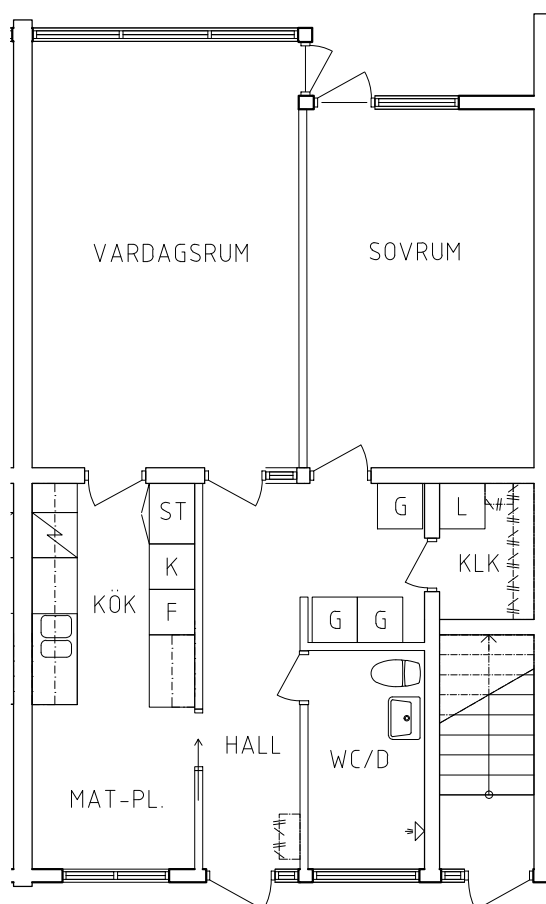

2023.06.20

- L Linneskåp
- G Garderob
- ST Städsåp

- Spis
- K Kyl
- F Frys

ORIENTERINGSGIFUR

SKALA 1:100

VISS AVVIKELSE KAN FÖREKOMMA

# FRIBO

Kronängsvägen 9D

Plan 1

2 RoK, 63 m<sup>2</sup>

115-04-107

2023.06.20

PLAN

SEKTION

- L Linneskåp
- G Garderob
- ST Städsåp

- Spis
- K Kyl
- F Frys

NORR

ORIENTERINGSGIFUR

SKALA 1:100

VISS AVVIKELSE KAN FÖREKOMMA

**FRIBO**

Kronängsvägen 9A

Plan 1

2 RoK, 63 m<sup>2</sup>

115-04-110

2023.06.20

PLAN

SEKTION

L Linneskåp

G Garderob