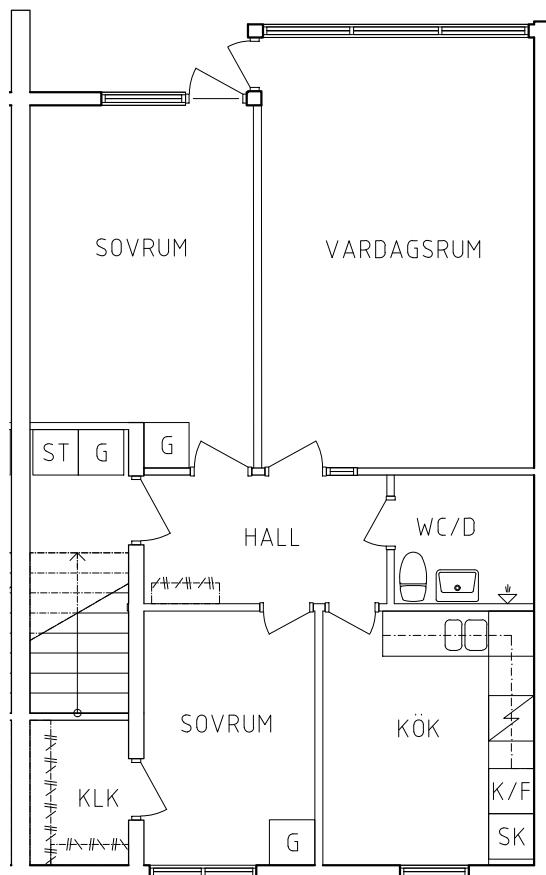

- L Linneskåp
- G Garderob
- ST Städskåp

- Spis
- K Kyl
- F Frys

ORIENTERINGSFIGUR

SKALA 1:100

VISS AVVIKELSE KAN FÖREKOMMA

115-04-205

2023.06.20

PLAN

SEKTION

- L Linneskåp
- G Garderob
- ST Städskåp

- Spis
- K Kyl
- F Frys

ORIENTERINGSFIGUR

SKALA 1:100

VISS AVVIKELSE KAN FÖREKOMMA

PLAN

SEKTION

- L Linneskåp
- G Garderob
- ST Städskåp

- / Spis
- K Kyl
- F Frys

ORIENTERINGSGIFUR

SKALA 1:100

PLAN

SEKTION

- L Linneskåp
- G Garderob
- ST Städskåp

- Spis
- K Kyl
- F Frys

ORIENTERINGSFIGUR

SKALA 1:100