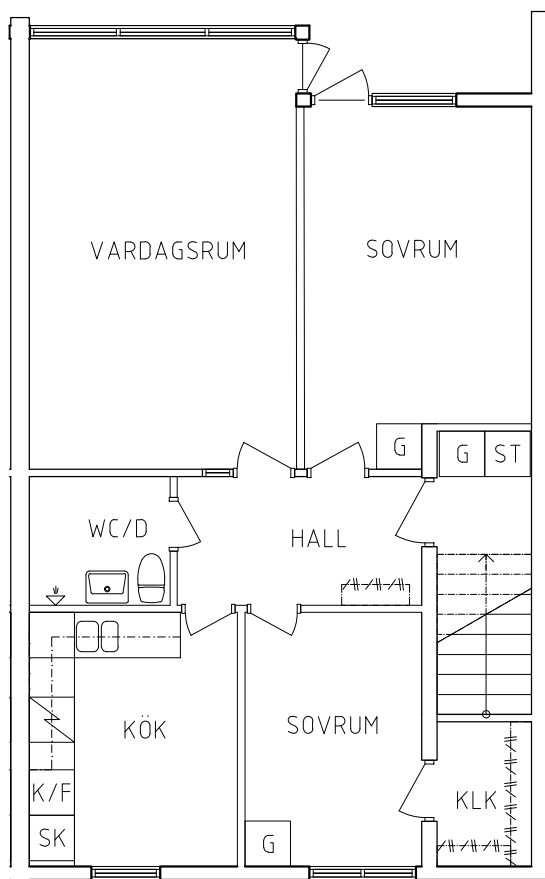

- Spis
- K Kyl
- F Frys

ORIENTERINGSGIFUR

SKALA 1:100

VISS AVVIKELSE KAN FÖREKOMMA

**FRIBO**

Kronängsvägen 9F

Plan 2

3 RoK, 66 m<sup>2</sup>

115-04-205

2023.06.20

PLAN

SEKTION

- L Linneskåp
- G Garderob
- ST Städskåp

- Spis
- K Kyl
- F Frys

ORIENTERINGSFIGUR

SKALA 1:100

VISS AVVIKELSE KAN FÖREKOMMA

PLAN

SEKTION

- L Linneskåp
- G Garderob
- ST Städskåp

- / Spis
- K Kyl
- F Frys

ORIENTERINGSGIFUR

SKALA 1:100

PLAN

SEKTION

- L Linneskåp
- G Garderob
- ST Städskåp

- Spis
- K Kyl
- F Frys

ORIENTERINGSFIGUR

SKALA 1:100