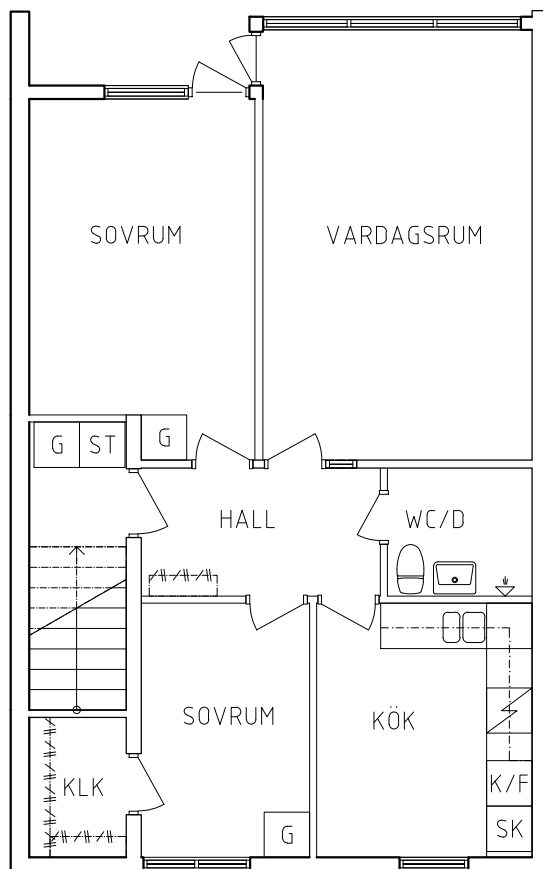

- L Linneskåp
- G Garderob
- ST Städskåp

- Spis
- K Kyl
- F Frys

ORIENTERINGSFIGUR

SKALA 1:100

VISS AVVIKELSE KAN FÖREKOMMA

Plan 1

2 RoK, 63 m<sup>2</sup>

115-04-110

2023.06.20

PLAN

SEKTION

L Linneskåp

G Garderob

ST Städskåp

Spis

K Kyl

F Frys

NORR

ORIENTERINGSFIGUR

SKALA 1:100

VISS AVVIKELSE KAN FÖREKOMMA

Kronängsvägen 9J  
 Plan 2  
 3 RoK, 66 m<sup>2</sup>  
 115-04-201

PLAN

SEKTION

- L Linneskåp
- G Garderob
- ST Städsåp

-  Spis
- K Kyl
- F Frys

ORIENTERINGSGIFUR

SKALA 1:100

**FRIBO**