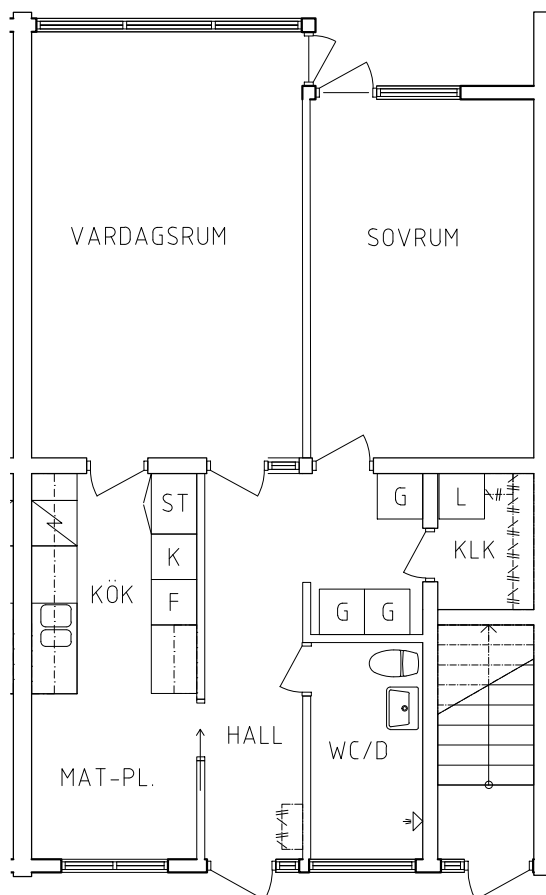

- L Linneskåp
- G Garderob
- ST Städskåp

- Spis
- K Kyl
- F Frys

ORIENTERINGSFIGUR

SKALA 1:100

VISS AVVIKELSE KAN FÖREKOMMA

# FRIBO

Kronängsvägen 9H

Plan 1

2 RoK, 63 m<sup>2</sup>

115-04-103

2023.06.20

- L Linneskåp
- G Garderob
- ST Städskåp

- Spis
- K Kyl
- F Frys

ORIENTERINGSFIGUR

SKALA 1:100

VISS AVVIKELSE KAN FÖREKOMMA

**FRIBO**

Kronängsvägen 9E

Plan 1

2 RoK, 63 m<sup>2</sup>

115-04-106

2023.06.20

- L Linneskåp
- G Garderob
- ST Städsåp

- Spis
- K Kyl
- F Frys

ORIENTERINGSGIFUR

SKALA 1:100

VISS AVVIKELSE KAN FÖREKOMMA