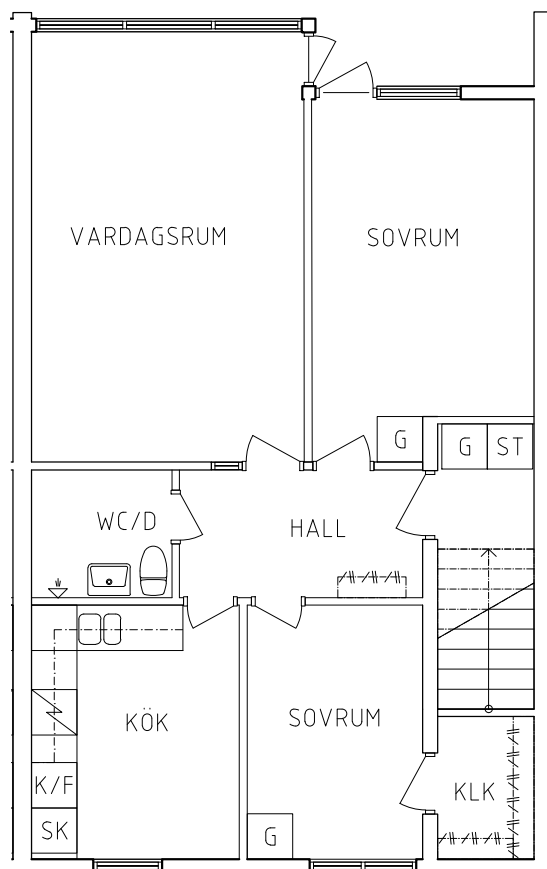

ST Städskåp

Spis

K Kyl

F Frys

NORR

ORIENTERINGSFIGUR

SKALA 1:100

VISS AVVIKELSE KAN FÖREKOMMA

Kronängsvägen 9J  
 Plan 2  
 3 RoK, 66 m<sup>2</sup>  
 115-04-201

PLAN

SEKTION

- L Linneskåp
- G Garderob
- ST Städsåp

-  Spis
- K Kyl
- F Frys

ORIENTERINGSGIFUR

SKALA 1:100

**FRIBO**

Kronängsvägen 9G

Plan 2

3 RoK, 66 m<sup>2</sup>

115-04-204

2023.06.20

PLAN

SEKTION

- L Linneskåp
- G Garderob
- ST Städskåp