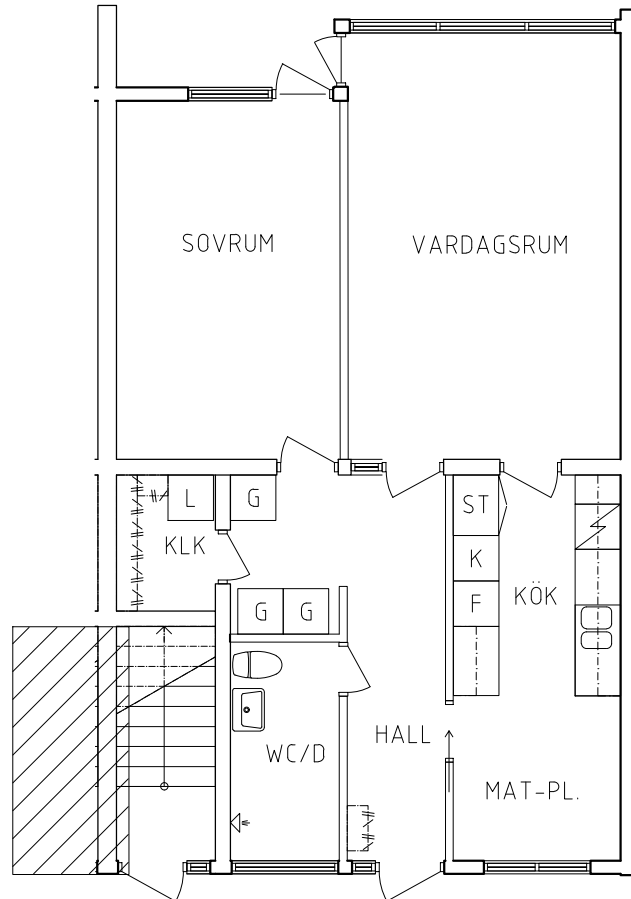

# FRIBO

Kronängsvägen 9D

Plan 1

2 RoK, 63 m<sup>2</sup>

115-04-107

2023.06.20

PLAN

SEKTION

- L Linneskåp
- G Garderob
- ST Städsåp

- Spis
- K Kyl
- F Frys

NORR

ORIENTERINGSGIFUR

SKALA 1:100

VISS AVVIKELSE KAN FÖREKOMMA

**FRIBO**

Kronängsvägen 9A

Plan 1

2 RoK, 63 m<sup>2</sup>

115-04-110

2023.06.20

PLAN

SEKTION

L Linneskåp

G Garderob

ST Städskåp

Spis

K Kyl

F Frys

NORR

ORIENTERINGSFIGUR

SKALA 1:100

VISS AVVIKELSE KAN FÖREKOMMA