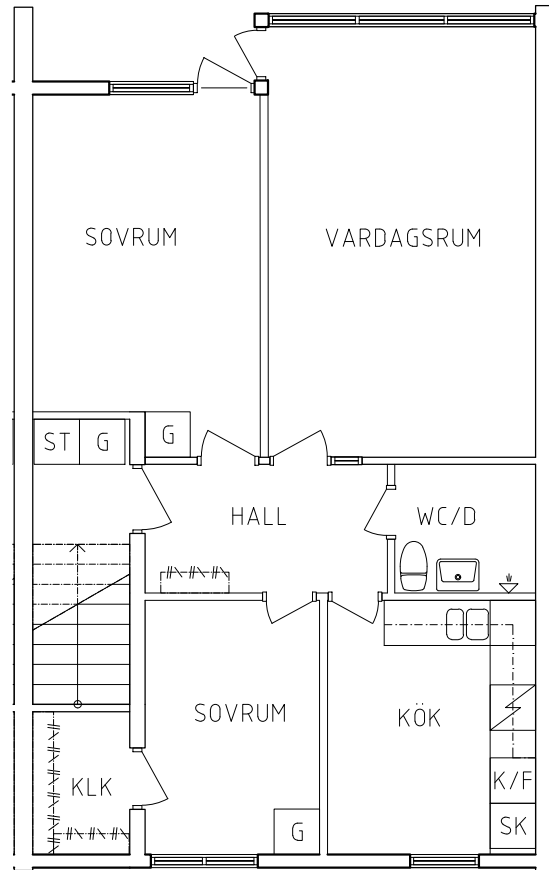

- L Linneskåp
- G Garderob
- ST Städskåp

- Spis
- K Kyl
- F Frys

ORIENTERINGSFIGUR

SKALA 1:100

VISS AVVIKELSE KAN FÖREKOMMA

Kronängsvägen 9G

Plan 2

3 RoK, 66 m<sup>2</sup>

115-04-204

2023.06.20

PLAN

SEKTION

- L Linneskåp
- G Garderob
- ST Städskåp

- Spis
- K Kyl
- F Frys

ORIENTERINGSGIFUR

SKALA 1:100

VISS AVVIKELSE KAN FÖREKOMMA

**FRIBO**

Kronängsvägen 9F

Plan 2

3 RoK, 66 m<sup>2</sup>

115-04-205

2023.06.20

PLAN

SEKTION

- L Linneskåp
- G Garderob
- ST Städskåp

- Spis
- K Kyl
- F Frys

ORIENTERINGSFIGUR

SKALA 1:100