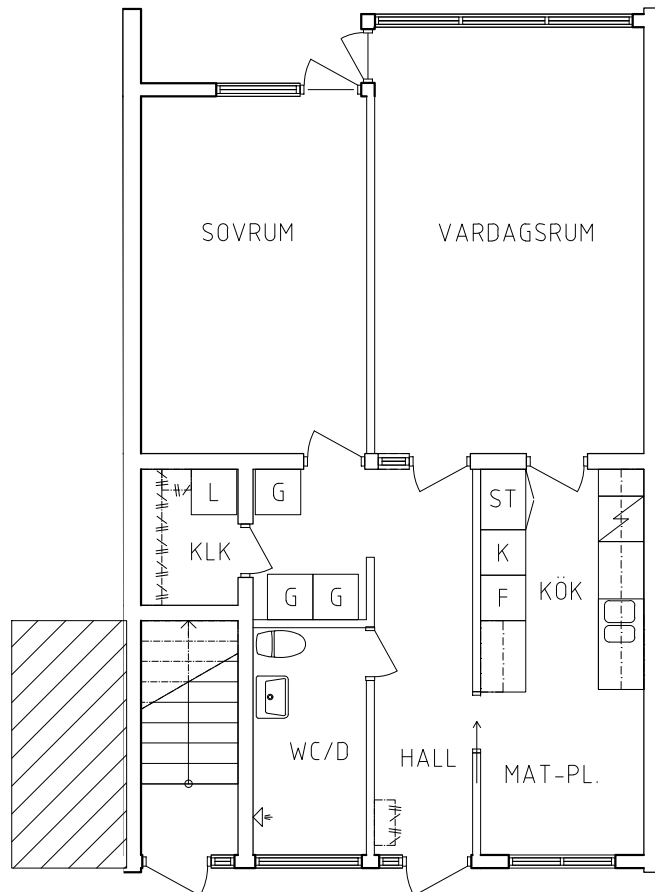

**FRIBO**

Kronängsvägen 9I

Plan 1

2 RoK, 63 m<sup>2</sup>

115-04-102

2023.06.20

PLAN

SEKTION

- L Linneskåp
- G Garderob
- ST Städskåp

- Spis
- K Kyl
- F Frys

ORIENTERINGSFIGUR

SKALA 1:100

VISS AVVIKELSE KAN FÖREKOMMA

# FRIBO

Kronängsvägen 9H

Plan 1

2 RoK, 63 m<sup>2</sup>

115-04-103

2023.06.20

- L Linneskåp
- G Garderob
- ST Städskåp

- Spis
- K Kyl
- F Frys