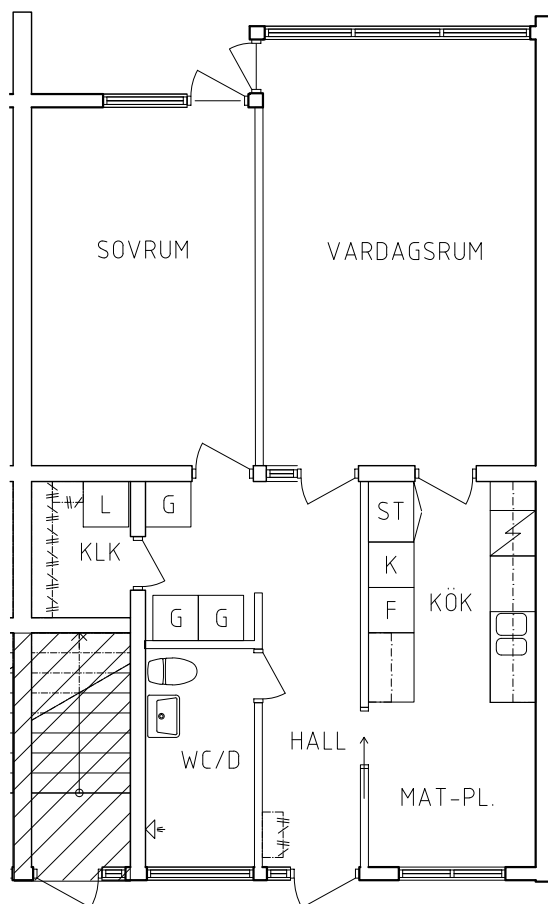

FRIBO
FRISTADBOSTÄDER AB

Kronängsvägen 9D

Plan 1

2 RoK, 63 m²
115-04-107

2020-08-03

- | | | | |
|----|-----------|---|------|
| L | Linneskåp | | Spis |
| G | Garderob | K | Kyl |
| ST | Städsåp | F | Frys |

ORIENTERINGSGIFUR

SKALA 1:100

VISS AVVIKELSE KAN FÖREKOMMA

FRIBO
FRISTADBOSTÄDER AB

Kronängsvägen 9A

Plan 1

2 RoK, 63 m²
115-04-110

2020-08-03

PLAN

SEKTION

- L Linneskåp
- G Garderob
- ST Städskåp

- Spis
- K Kyl
- F Fry

NORR

ORIENTERINGSFIGUR

SKALA 1:100

VISS AVVIKELSE KAN FÖREKOMMA

FRIBO
FRISTADBOSTÄDER AB

Kronängsvägen 9J

Plan 2

3 RoK, 66 m²
115-04-201

2020-08-03

PLAN

SEKTION

- | | | |
|----|-----------|------|
| L | Linneskåp | Spis |
| G | Garderob | Kyl |
| ST | Städsåp | Frys |