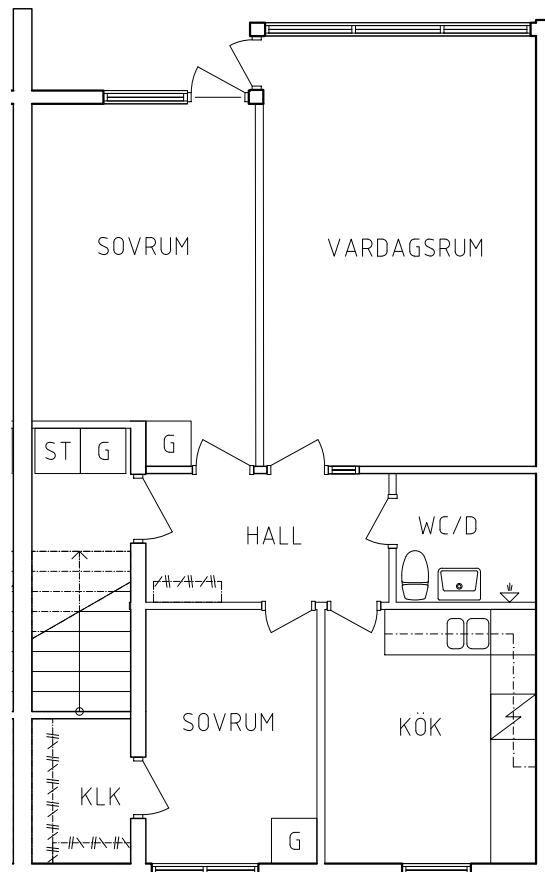

PLAN

SEKTION

- L Linneskåp
- G Garderob
- ST Städskåp

- Spis
- K Kyl
- F Fry

NORR

ORIENTERINGSFIGUR

SKALA 1:100

VISS AVVIKELSE KAN FÖREKOMMA

Plan 2

3 RoK, 66 m²
115-04-205

2020-08-03

PLAN

SEKTION

- L Linneskåp
- G Garderob
- ST Städskåp

- Spis
- K Kyl
- F Frys

NORR

PLAN

SEKTION

- L Linneskåp
- G Garderob
- ST Städskåp

- Spis
- K Kyl
- F Frys

ORIENTERINGSFIGUR

SKALA 1:100

VISS AVVIKELSE KAN FÖREKOMMA

FRIBO
FRISTADBOSTÄDER AB

Kronängsvägen 9B
Plan 2
3 RoK, 66 m²
115-04-209

2020-08-03

PLAN

SEKTION

- L Linneskåp
- G Garderob
- ST Städskåp

- Spis
- K Kyl
- F Frys

ORIENTERINGSFIGUR

SKALA 1:100