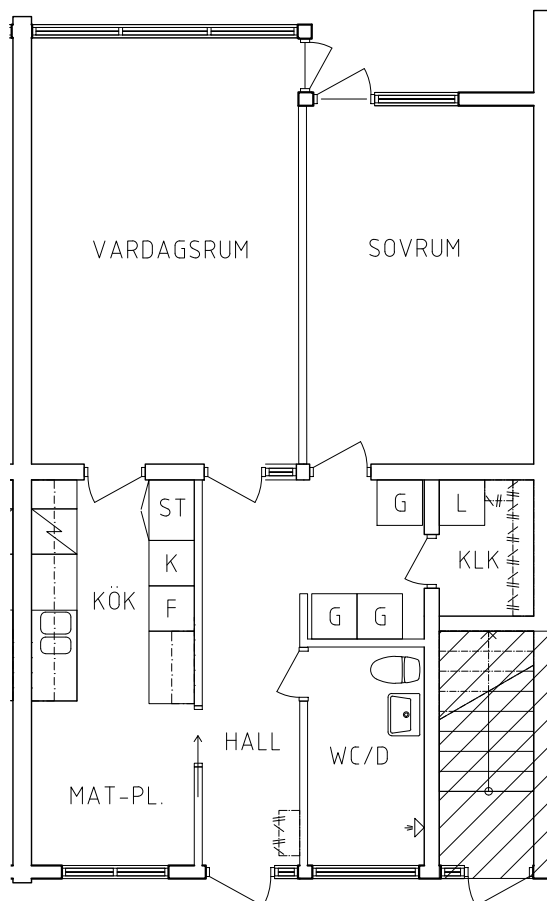

- | | | |
|----|-----------|------|
| L | Linneskåp | Spis |
| G | Garderob | Kyl |
| ST | Städsåp | Frys |

ORIENTERINGSFIGUR

SKALA 1:100

VISS AVVIKELSE KAN FÖREKOMMA

FRIBO
FRISTADBOSTÄDER AB

Kronängsvägen 9E

Plan 1

2 RoK, 63 m²
115-04-106

2020-08-03

- | | | |
|----|-----------|------|
| L | Linneskåp | Spis |
| G | Garderob | Kyl |
| ST | Städsåp | Frys |

ORIENTERINGSGIFUR

SKALA 1:100

VISS AVVIKELSE KAN FÖREKOMMA

FRIBO
FRISTADBOSTÄDER AB

Kronängsvägen 9D

Plan 1

2 RoK, 63 m²
115-04-107

2020-08-03

- | | | | |
|----|-----------|---|------|
| L | Linneskåp | | Spis |
| G | Garderob | K | Kyl |
| ST | Städsåp | F | Frys |