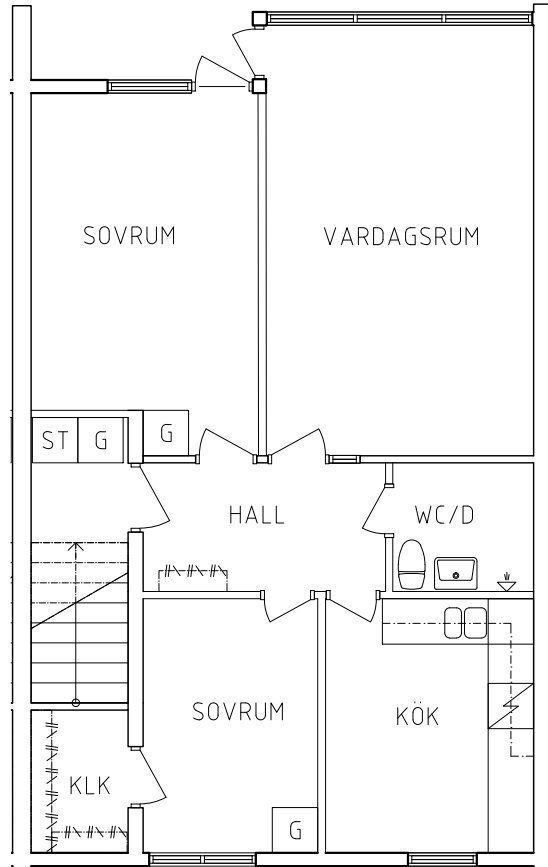

PLAN

SEKTION

- L Linneskåp
- G Garderob
- ST Städskåp

- Spis
- K Kyl
- F Fry

NORR

ORIENTERINGSFIGUR

SKALA 1:100

VISS AVVIKELSE KAN FÖREKOMMA

FRIBO
FRISTADBOSTÄDER AB

Kronängsvägen 9J

Plan 2

3 RoK, 66 m²
115-04-201

2020-08-03

PLAN

SEKTION

- | | | |
|----|-----------|------|
| L | Linneskåp | Spis |
| G | Garderob | Kyl |
| ST | Städsåp | Frys |

- L Linneskåp
- G Garderob
- ST Städskåp

- Spis
- K Kyl
- F Frys

NORR

ORIENTERINGSGIFUR

SKALA 1:100

VISS AVVIKELSE KAN FÖREKOMMA

FRIBO
FRISTADBOSTÄDER AB

Kronängsvägen 9F

Plan 2

3 RoK, 66 m²
115-04-205

2020-08-03

PLAN

SEKTION

- L Linneskåp
- G Garderob
- ST Städskåp

- Spis
- K Kyl
- F Frys

NORR