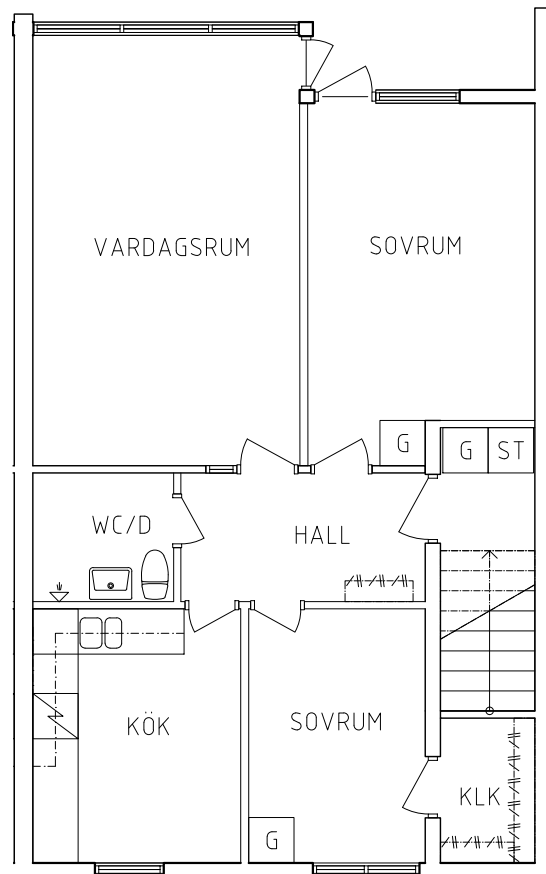

Plan 2

3 RoK, 66 m²
115-04-205

2020-08-03

PLAN

SEKTION

- L Linneskåp
- G Garderob
- ST Städskåp

- Spis
- K Kyl
- F Frys

NORR

ORIENTERINGSFIGUR

SKALA 1:100

VISS AVVIKELSE KAN FÖREKOMMA

FRIBO
FRISTADBOSTÄDER AB

Kronängsvägen 9C

Plan 2

3 RoK, 66 m²
115-04-208

2020-08-03

PLAN

SEKTION

- L Linneskåp
- G Garderob
- ST Städskåp

- Spis
- K Kyl
- F Frys

ORIENTERINGSFIGUR

SKALA 1:100

VISS AVVIKELSE KAN FÖREKOMMA

FRIBO
FRISTADBOSTÄDER AB