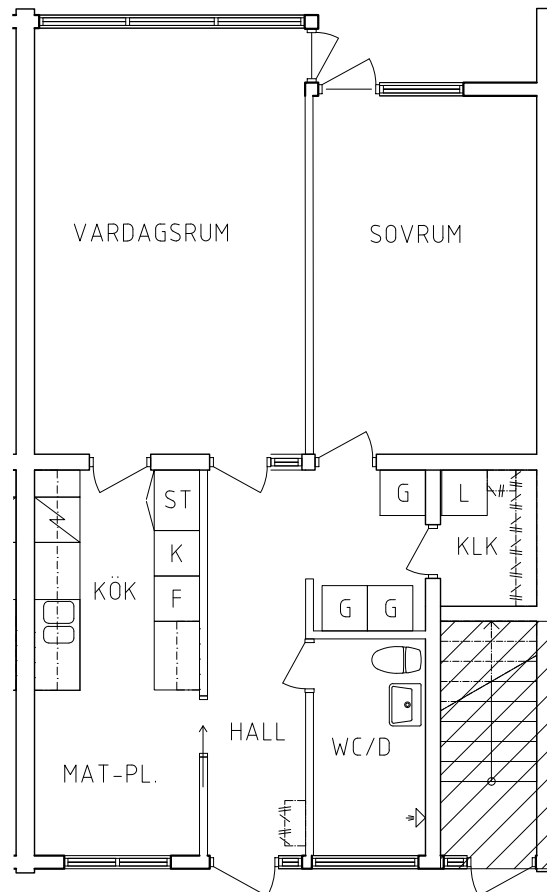

FRIBO
FRISTADBOSTÄDER AB

Kronängsvägen 91

Plan 1

2 RoK, 63 m²

115-04-102

2020-08-03

- | | | | |
|----|-----------|------|------|
| L | Linneskåp | Spis | |
| G | Garderob | K | Kyl |
| ST | Städsåp | F | Frys |

ORIENTERINGSFIGUR

SKALA 1:100

VISS AVVIKELSE KAN FÖREKOMMA

FRIBO
FRISTADBOSTÄDER AB

Kronängsvägen 9H

Plan 1

2 RoK, 63 m²
115-04-103

2020-08-03

- | | | |
|----|-----------|------|
| L | Linneskåp | Spis |
| G | Garderob | Kyl |
| ST | Städsåp | Frys |

ORIENTERINGSFIGUR

SKALA 1:100

VISS AVVIKELSE KAN FÖREKOMMA

FRIBO
FRISTADBOSTÄDER AB

Kronängsvägen 9E

Plan 1

2 RoK, 63 m²
115-04-106

2020-08-03

- | | | |
|----|-----------|------|
| L | Linneskåp | Spis |
| G | Garderob | Kyl |
| ST | Städsåp | Frys |

ORIENTERINGSGIFUR

SKALA 1:100

VISS AVVIKELSE KAN FÖREKOMMA