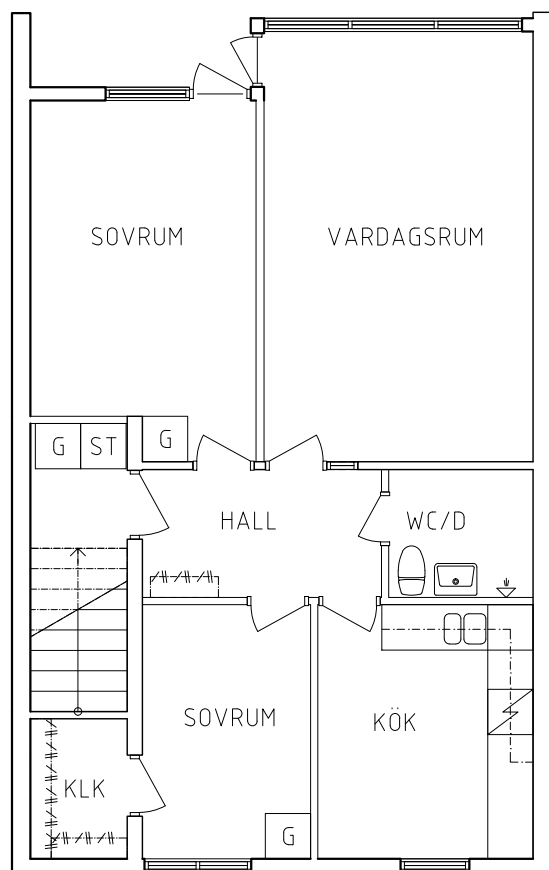

FRIBO
FRISTADBOSTÄDER AB

Kronängsvägen 9D

Plan 1

2 RoK, 63 m²
115-04-107

2020-08-03

- | | | | |
|----|-----------|---|------|
| L | Linneskåp | | Spis |
| G | Garderob | K | Kyl |
| ST | Städsåp | F | Frys |

ORIENTERINGSGIFUR

SKALA 1:100

VISS AVVIKELSE KAN FÖREKOMMA

FRIBO
FRISTADBOSTÄDER AB

Kronängsvägen 9A

Plan 1

2 RoK, 63 m²
115-04-110

2020-08-03

PLAN

SEKTION

- L Linneskåp
- G Garderob
- ST Städskåp

- Spis
- K Kyl
- F Fry

NORR

ORIENTERINGSFIGUR

SKALA 1:100

VISS AVVIKELSE KAN FÖREKOMMA

FRIBO
FRISTADBOSTÄDER AB

Kronängsvägen 9J

Plan 2

3 RoK, 66 m²
115-04-201

2020-08-03

PLAN

SEKTION

- | | | |
|----|-----------|------|
| L | Linneskåp | Spis |
| G | Garderob | Kyl |
| ST | Städsåp | Frys |