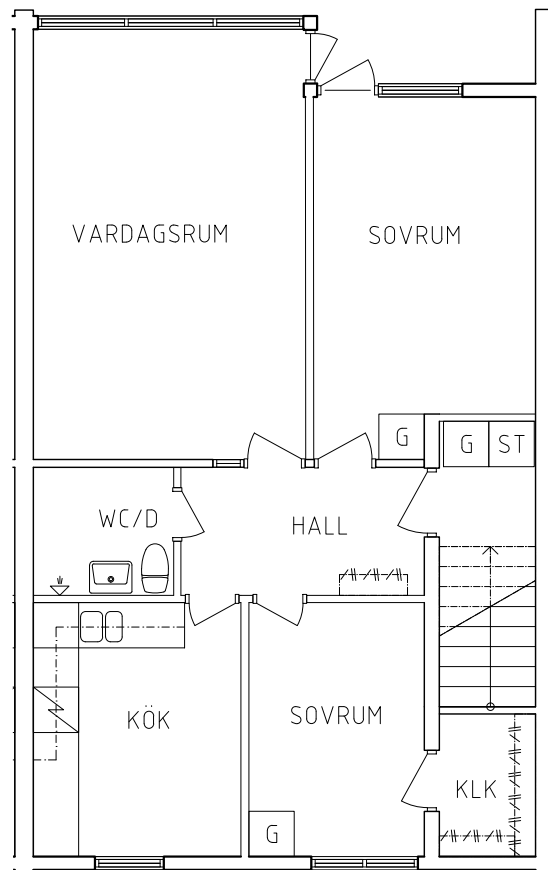

FRIBO
FRISTADBOSTÄDER AB

Kronängsvägen 9J

Plan 2

3 RoK, 66 m²
115-04-201

2020-08-03

PLAN

SEKTION

- | | | |
|----|-----------|------|
| L | Linneskåp | Spis |
| G | Garderob | Kyl |
| ST | Städsåp | Frys |

ORIENTERINGSFIGUR

SKALA 1:100

VISS AVVIKELSE KAN FÖREKOMMA

FRIBO
FRISTADBOSTÄDER AB

Kronängsvägen 9G
Plan 2
3 RoK, 66 m²
115-04-204

2020-08-03

PLAN

SEKTION

- L Linneskåp
- G Garderob
- ST Städskåp

- Spis
- K Kyl
- F Frys

NORR

ORIENTERINGSGIFUR

SKALA 1:100

VISS AVVIKELSE KAN FÖREKOMMA

FRIBO
FRISTADBOSTÄDER AB

Kronängsvägen 9F

Plan 2

3 RoK, 66 m²
115-04-205

2020-08-03

PLAN

SEKTION

- L Linneskåp
- G Garderob
- ST Städskåp

- Spis
- K Kyl
- F Frys

NORR