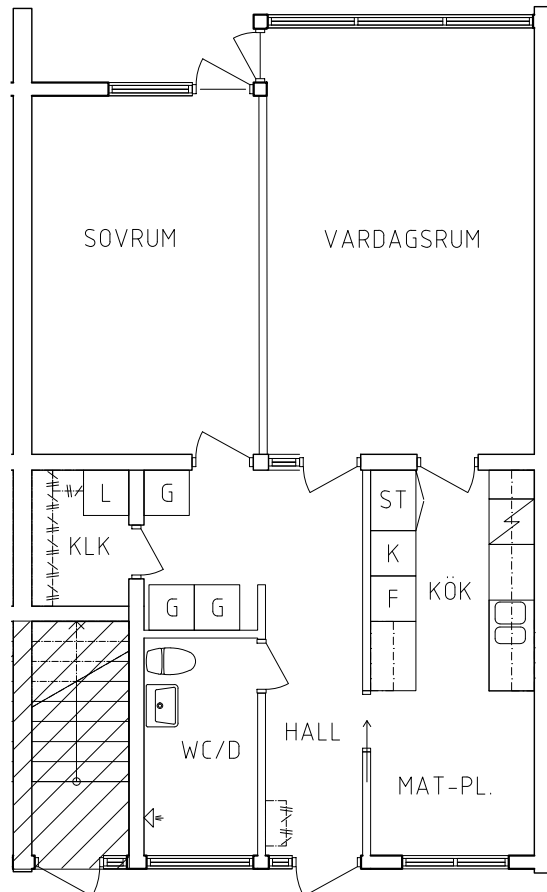

FRIBO
FRISTADBOSTÄDER AB

Kronängsvägen 91

Plan 1

2 RoK, 63 m²

115-04-102

2020-08-03

- | | | | |
|----|-----------|------|------|
| L | Linneskåp | Spis | |
| G | Garderob | K | Kyl |
| ST | Städsåp | F | Frys |

- | | | |
|----|-----------|------|
| L | Linneskåp | Spis |
| G | Garderob | Kyl |
| ST | Städsåp | Frys |

ORIENTERINGSFIGUR

SKALA 1:100

VISS AVVIKELSE KAN FÖREKOMMA

FRIBO
FRISTADBOSTÄDER AB

Kronängsvägen 9E

Plan 1

2 RoK, 63 m²
115-04-106

2020-08-03

- | | | |
|----|-----------|------|
| L | Linneskåp | Spis |
| G | Garderob | Kyl |
| ST | Städsåp | Frys |

ORIENTERINGSGIFUR

SKALA 1:100

VISS AVVIKELSE KAN FÖREKOMMA

FRIBO
FRISTADBOSTÄDER AB

Kronängsvägen 9D

Plan 1

2 RoK, 63 m²
115-04-107

2020-08-03

- | | | | |
|----|-----------|---|------|
| L | Linneskåp | | Spis |
| G | Garderob | K | Kyl |
| ST | Städsåp | F | Frys |