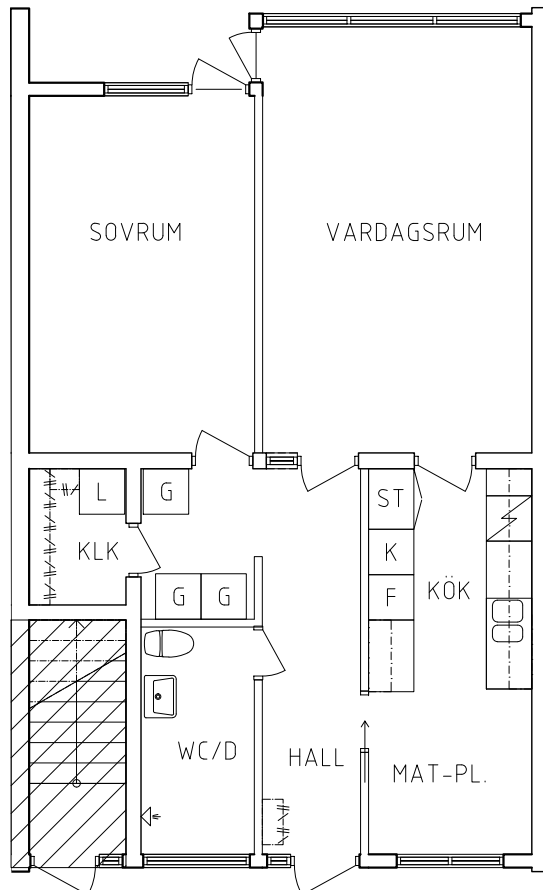

FRIBO
FRISTADBOSTÄDER AB

Kronängsvägen 91

Plan 1

2 RoK, 63 m²

115-04-102

2020-08-03

- | | | | |
|----|-----------|------|------|
| L | Linneskåp | Spis | |
| G | Garderob | K | Kyl |
| ST | Städsåp | F | Frys |

ORIENTERINGSFIGUR

SKALA 1:100

VISS AVVIKELSE KAN FÖREKOMMA

FRIBO
FRISTADBOSTÄDER AB

Kronängsvägen 9H

Plan 1

2 RoK, 63 m²
115-04-103

2020-08-03

- | | | |
|----|-----------|------|
| L | Linneskåp | Spis |
| G | Garderob | Kyl |
| ST | Städsåp | Frys |

ORIENTERINGSFIGUR

SKALA 1:100

VISS AVVIKELSE KAN FÖREKOMMA

FRIBO
FRISTADBOSTÄDER AB

Kronängsvägen 9E