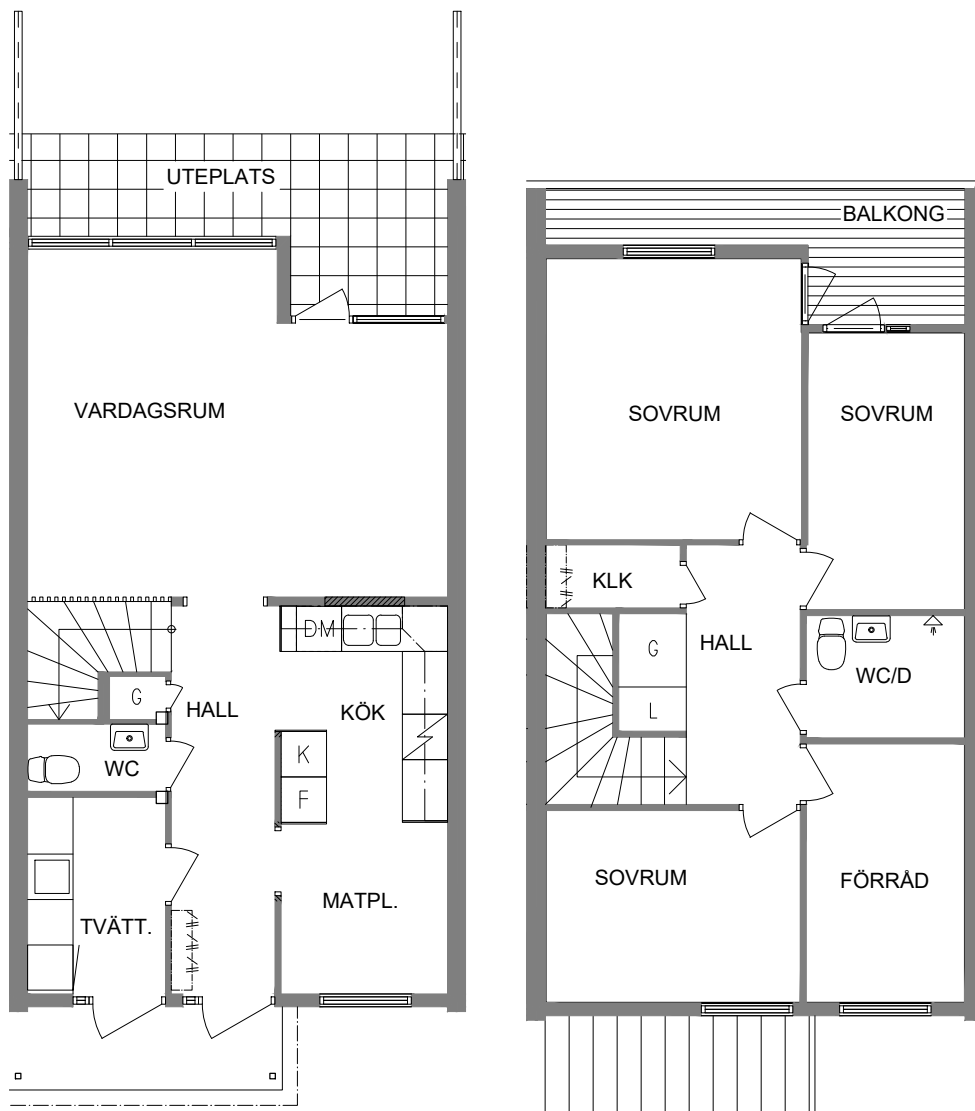

ORIENTERINGSFIGUR

SKALA 1:100

DM Diskmaskin

L Linneskåp

G Garderob

ST Städskåp

 Spis

 Kyl

# FRIBO

2023.06.20

Ringvägen 11B

Plan 1-2

4 RoK inkl tvättst/groventré

106 m<sup>2</sup>

102-04-102

NORR

SEKTION

PLAN

ORIENTERINGSFIGUR

SKALA 1:100

- DM Diskmaskin
- L Linneskåp
- G Garderob
- ST Städskåp

- Spis
- K Kyl
- F Frys

VISS AVVIKELSE KAN FÖREKOMMA

# FRIBO

2023.06.20

Ringvägen 11C

Plan 1-2

4 RoK inkl tvättst/groventré

106 m<sup>2</sup>

102-04-103

NORR