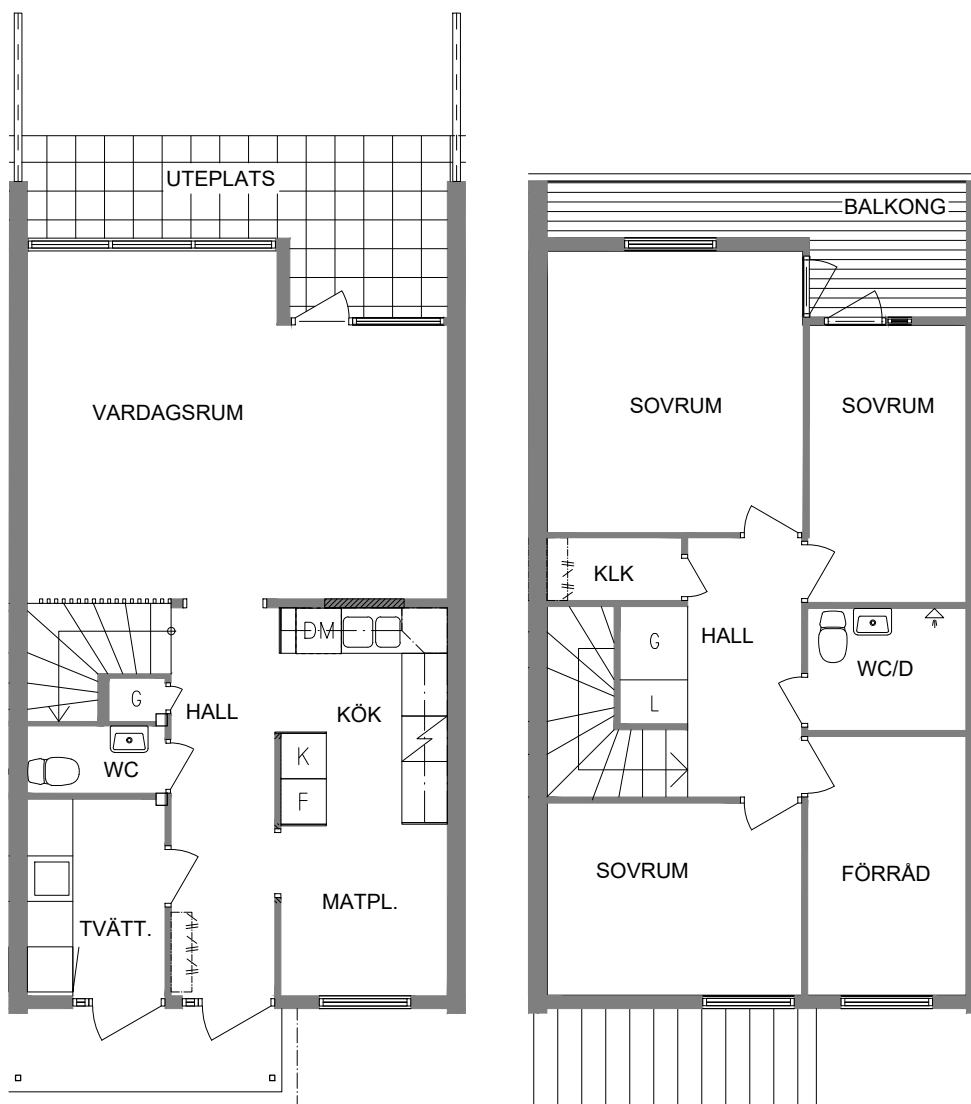

SEKTION

PLAN

ORIENTERINGSFIGUR

SKALA 1:100

- DM Diskmaskin
- L Linneskåp
- G Garderob
- ST Städskåp

- Spis
- K Kyl
- F Frys

VISS AVVIKELSE KAN FÖREKOMMA

# FRIBO

2023.06.20

Ringvägen 11D

Plan 1-2

4 RoK inkl tvättst/groventré

106 m<sup>2</sup>

102-04-104

NORR

SEKTION

PLAN

ORIENTERINGSFIGUR

SKALA 1:100

DM	Diskmaskin
L	Linneskåp
G	Garderob
ST	Städsåp

	Spis
K	Kyl
F	Frys

VISS AVVIKELSE KAN FÖREKOMMA