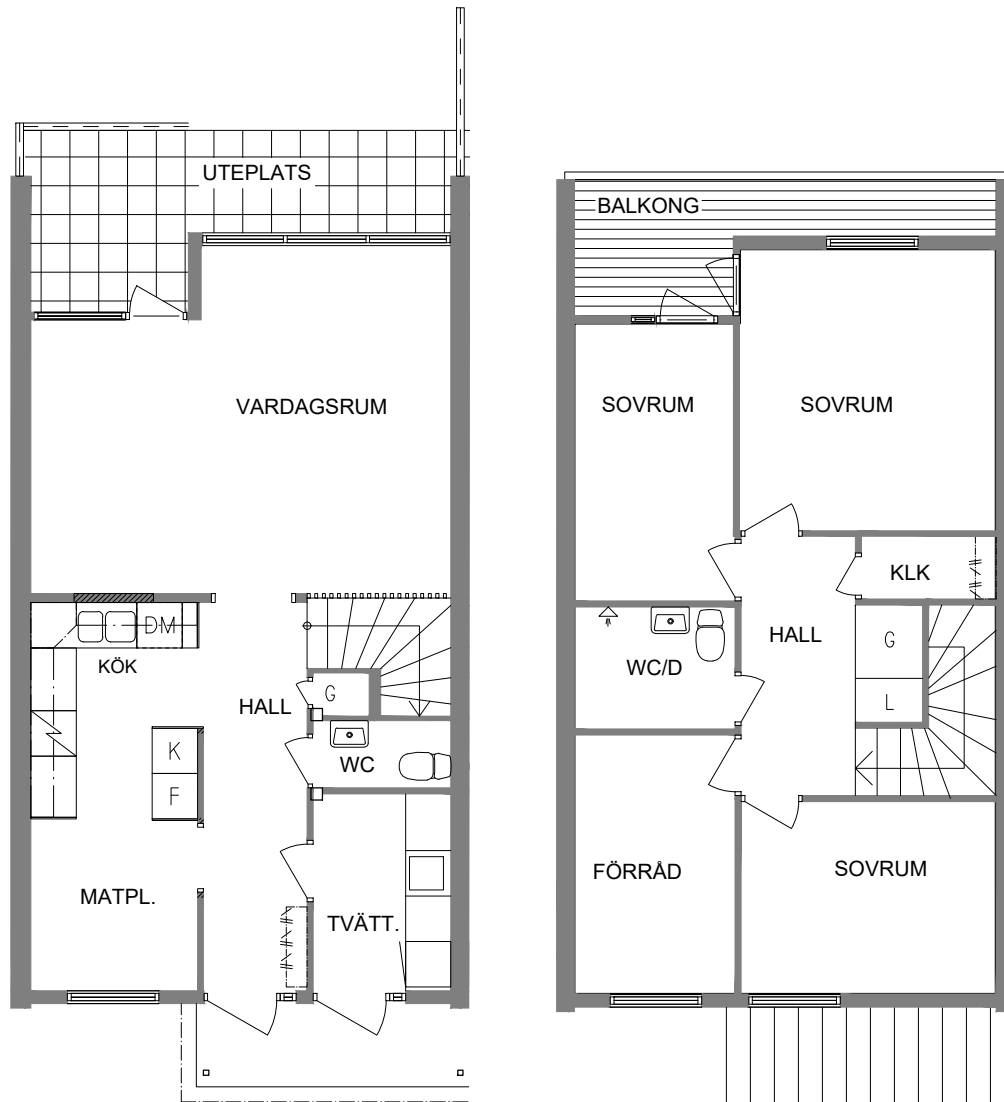

Ringvägen 11A

Plan 1-2

4 RoK inkl tvättst/groventré

 106 m<sup>2</sup>

102-04-101

NORR

SEKTION

PLAN

ORIENTERINGSFIGUR

SKALA 1:100

DM Diskmaskin

L Linneskåp

G Garderob

ST Städskåp

 Spis

 Kyl

# FRIBO

2023.06.20

Ringvägen 11B

Plan 1-2

4 RoK inkl tvättst/groventré

106 m<sup>2</sup>

102-04-102

NORR