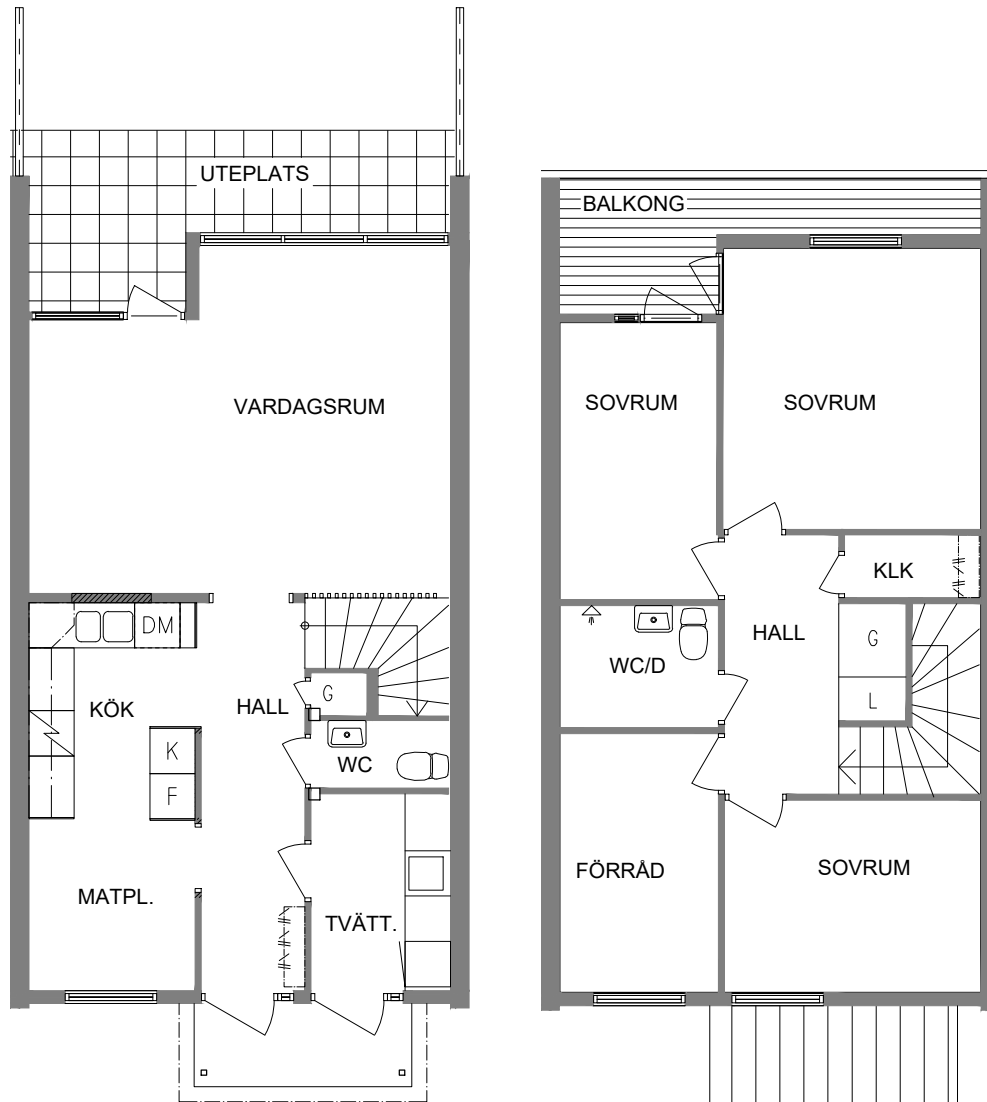

ORIENTERINGSFIGUR

SKALA 1:100

DM Diskmaskin

L Linneskåp

G Garderob

ST Städskåp

 Spis

 Kyl

SEKTION

PLAN

ORIENTERINGSFIGUR

SKALA 1:100

DM	Diskmaskin
L	Linneskåp
G	Garderob
ST	Städsåp

	Spis
K	Kyl
F	Frys

VISS AVVIKELSE KAN FÖREKOMMA

# FRIBO

2023.06.20

Ringvägen 11E

Plan 1-2

4 RoK inkl tvättst/groventré

106 m<sup>2</sup>

102-04-105

NORR

SEKTION

PLAN

ORIENTERINGSFIGUR

SKALA 1:100

DM Diskmaskin

L Linneskåp

G Garderob

ST Städskåp