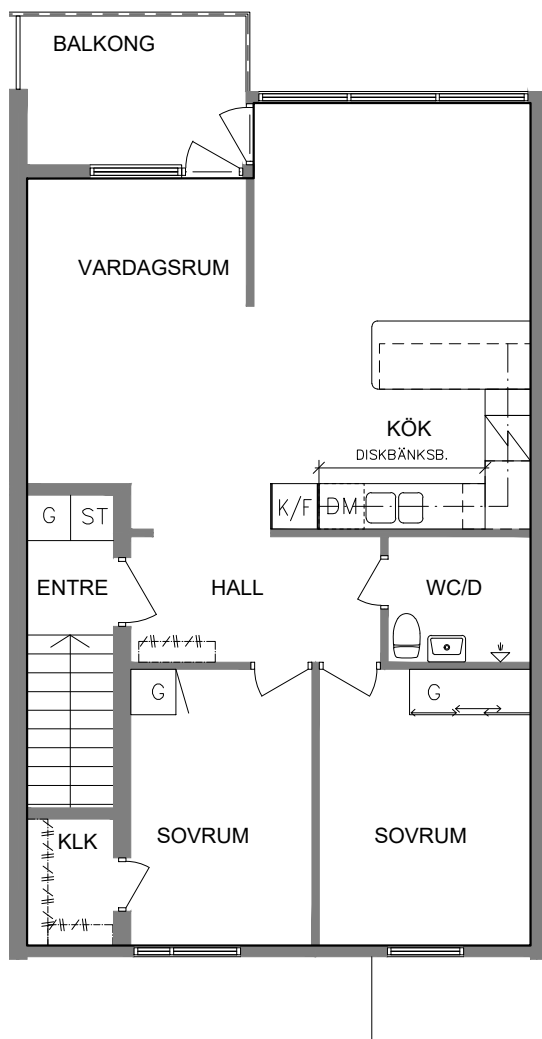

- G Garderob
- L Linneskåp
- ST Städskåp

- Induktionshäll
- K/F Kyl och Frys
- DM Diskmaskin

VISS AVVIKELSE KAN FÖREKOMMA

FRIBO

Ringvägen 5E
Plan 2
3 RoK, 62 m²
102-01-205

2023.06.20

NORR

SEKTION

PLAN

ORIENTERINGSFIGUR

SKALA 1:100

- G Garderob
- L Linneskåp
- ST Städskåp

- Induktionshäll
- K/F Kyl och Frys
- DM Diskmaskin

VISS AVVIKELSE KAN FÖREKOMMA

FRIBO

Ringvägen 5H
Plan 2
3 RoK, 62 m²
102-01-208

2023.06.20

NORR

SEKTION

PLAN

ORIENTERINGSGIFUR

SKALA 1:100

- G Garderob
- L Linneskåp
- ST Städsåp

- Induktionshäll
- K/F Kyl och Frys
- DM Diskmaskin

VISS AVVIKELSE KAN FÖREKOMMA

FRIBO

Ringvägen 51
Plan 2
3 RoK, 62 m²
102-01-209

2023.06.20

NORR

SEKTION

PLAN

ORIENTERINGSGIFUR