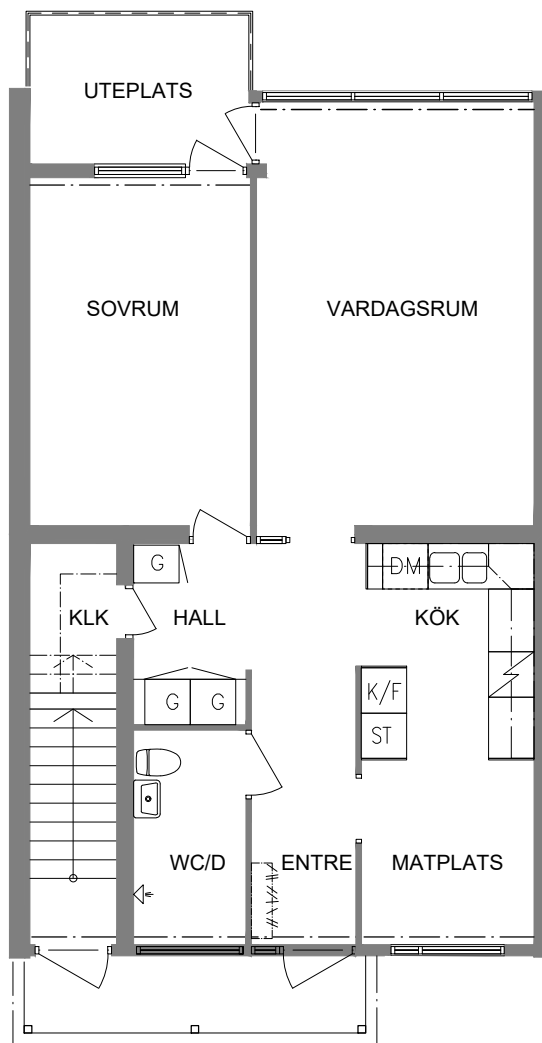

FRIBO

Ringvägen 5B
Plan 1
2 RoK, 60 m²
102-01-102

2023.06.20

NORR

SEKTION

PLAN

ORIENTERINGSFIGUR

SKALA 1:100

- G Garderob
- L Linneskåp
- ST Städskåp

- Induktionshäll
- K/F Kyl och Frys
- DM Diskmaskin

VISS AVVIKELSE KAN FÖREKOMMA

FRIBO

Ringvägen 5C
Plan 1
2 RoK, 60 m²
102-01-103

2023.06.20

NORR

SEKTION

PLAN

ORIENTERINGSFIGUR

SKALA 1:100

G

Garderob

L

Linneskåp

ST

NORR

SEKTION

PLAN

ORIENTERINGSGIFUR

SKALA 1:100

- G Garderob
- L Linneskåp
- ST Städskåp

-  Induktionshäll
- K/F Kyl och Frys
- DM Diskmaskin

FRIBO