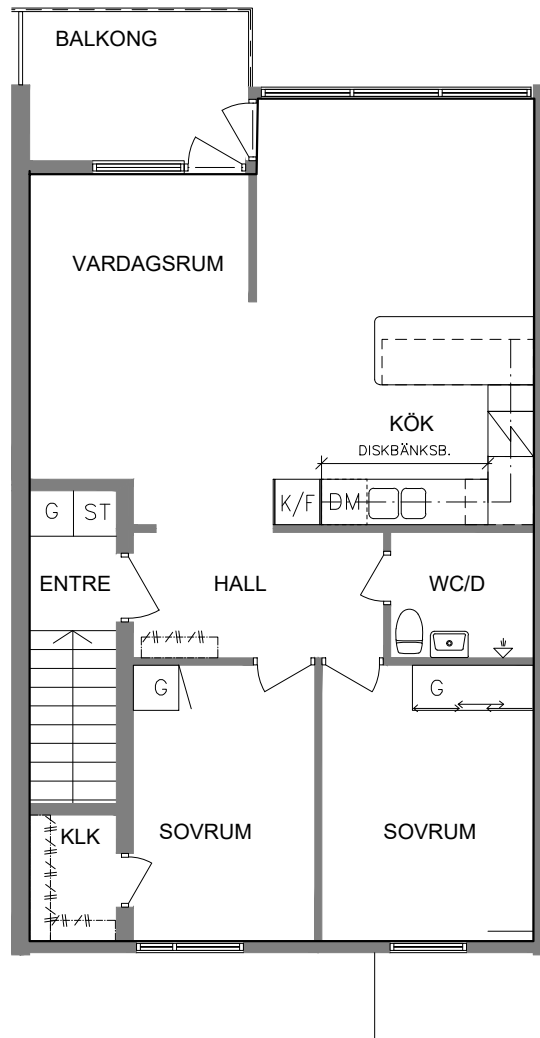

3 RoK, 62 m²

102-01-204

2023.06.20

NORR

SEKTION

PLAN

ORIENTERINGSGIFUR

SKALA 1:100

- G Garderob
- L Linneskåp
- ST Städskåp

- Induktionshäll
- K/F Kyl och Frys
- DM Diskmaskin

VISS AVVIKELSE KAN FÖREKOMMA

FRIBO

Ringvägen 5E
Plan 2
3 RoK, 62 m²
102-01-205

2023.06.20

NORR

SEKTION

PLAN

ORIENTERINGSFIGUR

SKALA 1:100

- G Garderob
- L Linneskåp
- ST Städskåp

- Induktionshäll
- K/F Kyl och Frys
- DM Diskmaskin

VISS AVVIKELSE KAN FÖREKOMMA

FRIBO

Ringvägen 5H
Plan 2
3 RoK, 62 m²
102-01-208

2023.06.20

NORR

SEKTION

PLAN

ORIENTERINGSGIFUR

SKALA 1:100

- G Garderob
- L Linneskåp
- ST Städsåp

- Induktionshäll
- K/F Kyl och Frys
- DM Diskmaskin