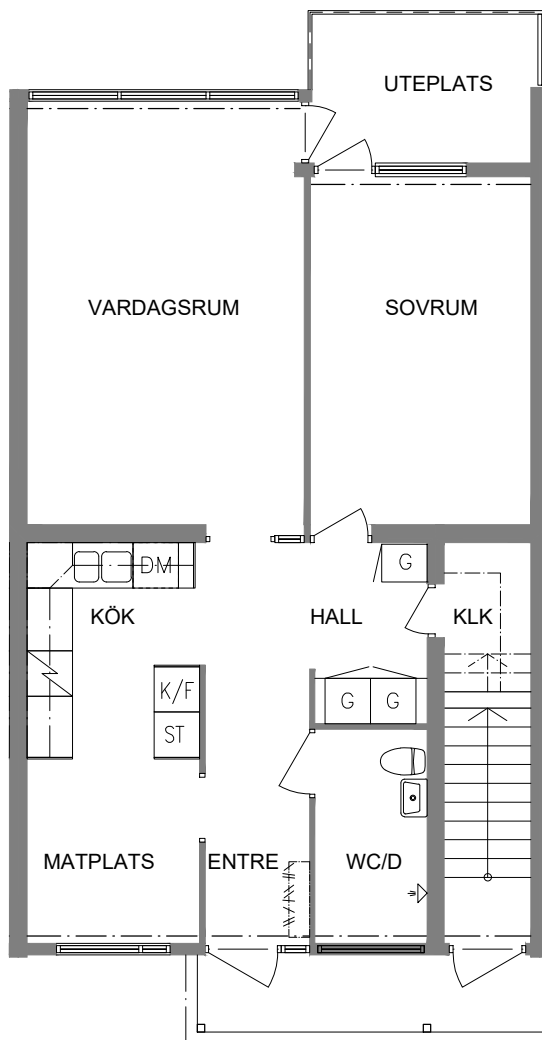

PLAN

ORIENTERINGSFIGUR

SKALA 1:100

G

Garderob

L

Linneskåp

ST

NORR

SEKTION

PLAN

ORIENTERINGSGIFUR

SKALA 1:100

- G Garderob
- L Linneskåp
- ST Städskåp

-  Induktionshäll
- K/F Kyl och Frys
- DM Diskmaskin

FRIBO

Ringvägen 5G

Plan 1

2 RoK, 60 m²

102-01-107

2023.06.20

NORR

SEKTION

PLAN

ORIENTERINGSFIGUR

SKALA 1:100

VISS AVVIKELSE KAN FÖREKOMMA

FRIBO

Ringvägen 5J
Plan 1
2 RoK, 60 m²
102-01-110

2023.06.20

NORR

SEKTION