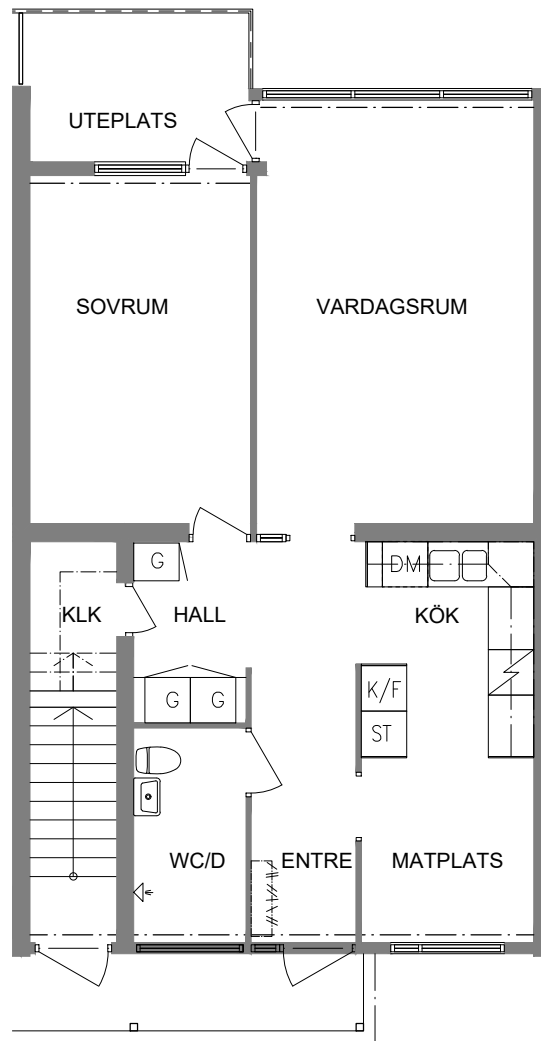

PLAN

ORIENTERINGSFIGUR

SKALA 1:100

G

Garderob

L

Linneskåp

ST

Städsåp

Induktionshäll

K/F

Kyl och Frys

DM

Diskmaskin

VISS AVVIKELSE KAN FÖREKOMMA

Ringvägen 5F
 Plan 1
 2 RoK, 60 m²
 102-01-106

NORR

SEKTION

PLAN

ORIENTERINGSGIFUR

SKALA 1:100

- G Garderob
- L Linneskåp
- ST Städskåp

-  Induktionshäll
- K/F Kyl och Frys
- DM Diskmaskin

FRIBO

Ringvägen 5G

Plan 1

2 RoK, 60 m²

102-01-107

2023.06.20

NORR

SEKTION

PLAN