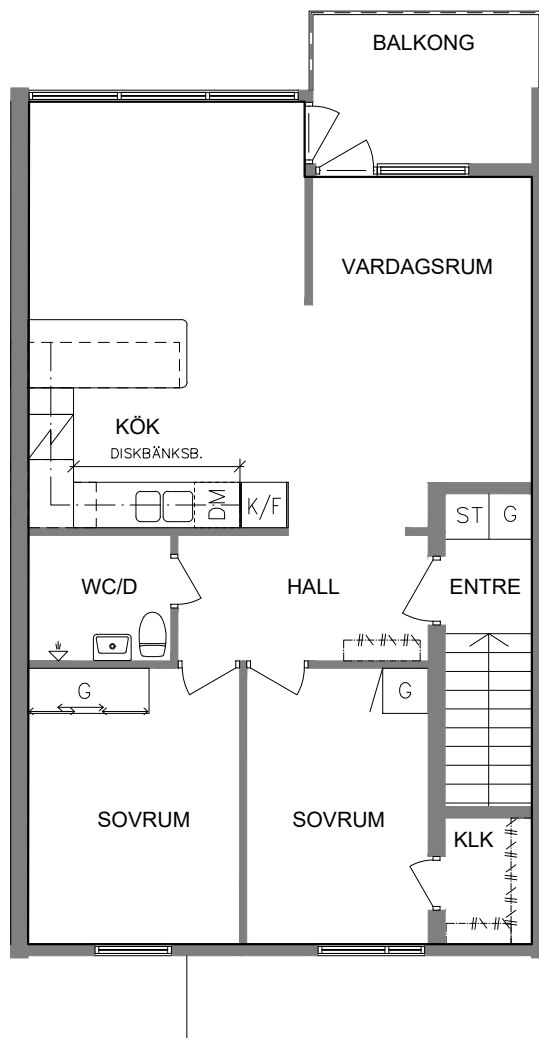

PLAN

ORIENTERINGSFIGUR

SKALA 1:100

- G Garderob
- L Linneskåp
- ST Städskåp

- Induktionshäll
- K/F Kyl och Frys
- DM Diskmaskin

VISS AVVIKELSE KAN FÖREKOMMA

NORR

SEKTION

PLAN

ORIENTERINGSGIFUR

SKALA 1:100

- G Garderob
- L Linneskåp
- ST Städskåp

-  Induktionshäll
-  Kyl och Frys
-  Diskmaskin

FRIBO

Ringvägen 5D

Plan 2

3 RoK, 62 m²

102-01-204

2023.06.20

NORR

SEKTION

PLAN

ORIENTERINGSGIFUR

SKALA 1:100

- G Garderob
- L Linneskåp
- ST Städskåp

- Induktionshäll
- K/F Kyl och Frys
- DM Diskmaskin

VISS AVVIKELSE KAN FÖREKOMMA

FRIBO

Ringvägen 5E
Plan 2
3 RoK, 62 m²
102-01-205

2023.06.20

NORR

SEKTION