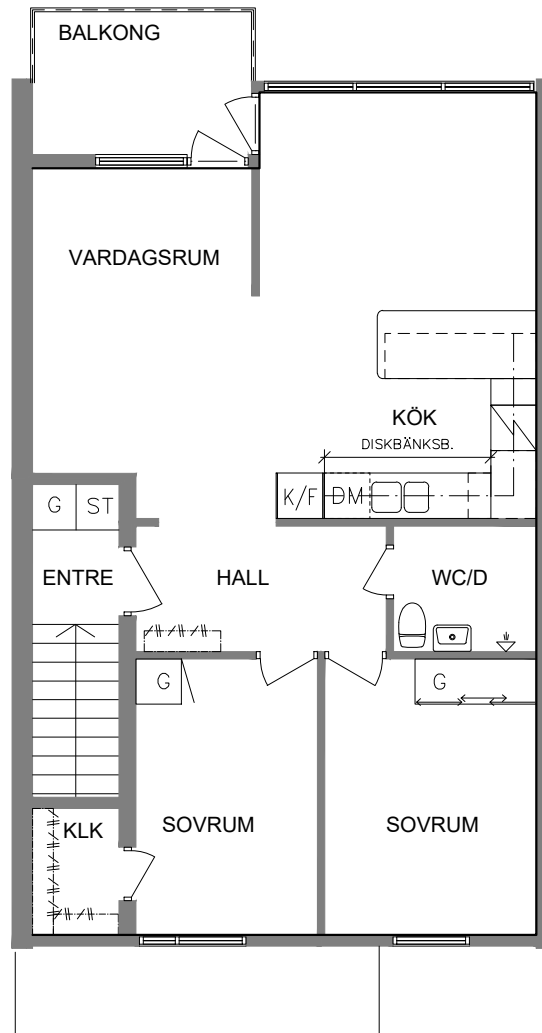

ORIENTERINGSFIGUR

SKALA 1:100

VISS AVVIKELSE KAN FÖREKOMMA

FRIBO

Ringvägen 5J
Plan 1
2 RoK, 60 m²
102-01-110

2023.06.20

NORR

SEKTION

PLAN

ORIENTERINGSFIGUR

SKALA 1:100

- G Garderob
- L Linneskåp
- ST Städskåp

- Induktionshäll
- K/F Kyl och Frys
- DM Diskmaskin

VISS AVVIKELSE KAN FÖREKOMMA

NORR

SEKTION

PLAN

ORIENTERINGSGIFUR

SKALA 1:100

- G Garderob
- L Linneskåp
- ST Städskåp

-  Induktionshäll
-  Kyl och Frys
-  Diskmaskin

FRIBO

Ringvägen 5D

Plan 2

3 RoK, 62 m²

102-01-204

2023.06.20

NORR

SEKTION

PLAN

ORIENTERINGSGIFUR

SKALA 1:100