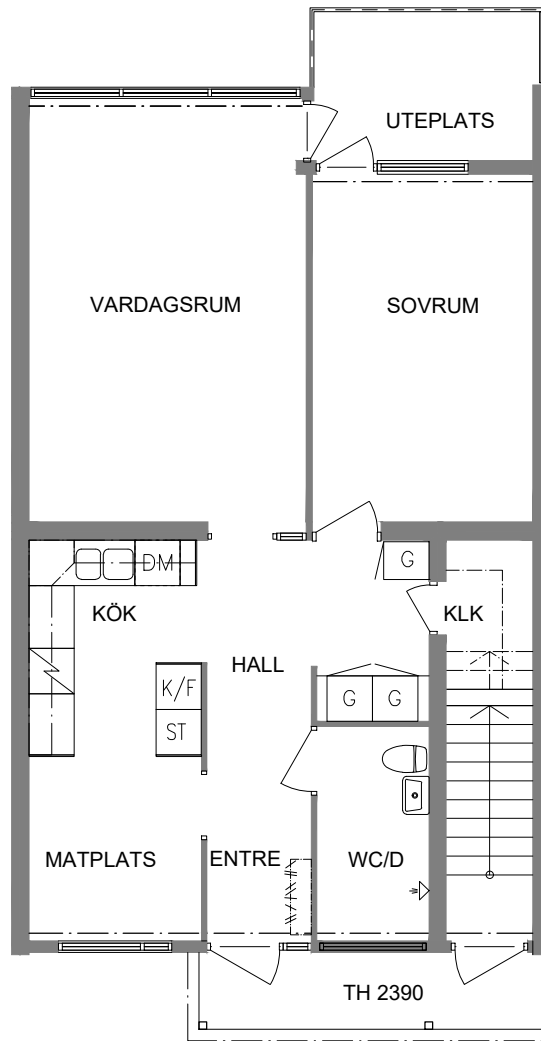

FRIBO

Ringvägen 5B
Plan 1
2 RoK, 60 m²
102-01-102

2023.06.20

NORR

SEKTION

PLAN

ORIENTERINGSFIGUR

SKALA 1:100

- G Garderob
- L Linneskåp
- ST Städskåp

- Induktionshäll
- K/F Kyl och Frys
- DM Diskmaskin

VISS AVVIKELSE KAN FÖREKOMMA

FRIBO

Ringvägen 5C
Plan 1
2 RoK, 60 m²
102-01-103

2023.06.20

NORR

SEKTION

PLAN

ORIENTERINGSFIGUR

SKALA 1:100

G

Garderob

L

Linneskåp

ST

NORR

SEKTION

PLAN

ORIENTERINGSGIFUR

SKALA 1:100

- G Garderob
- L Linneskåp
- ST Städskåp

-  Induktionshäll
- K/F Kyl och Frys
- DM Diskmaskin

FRIBO