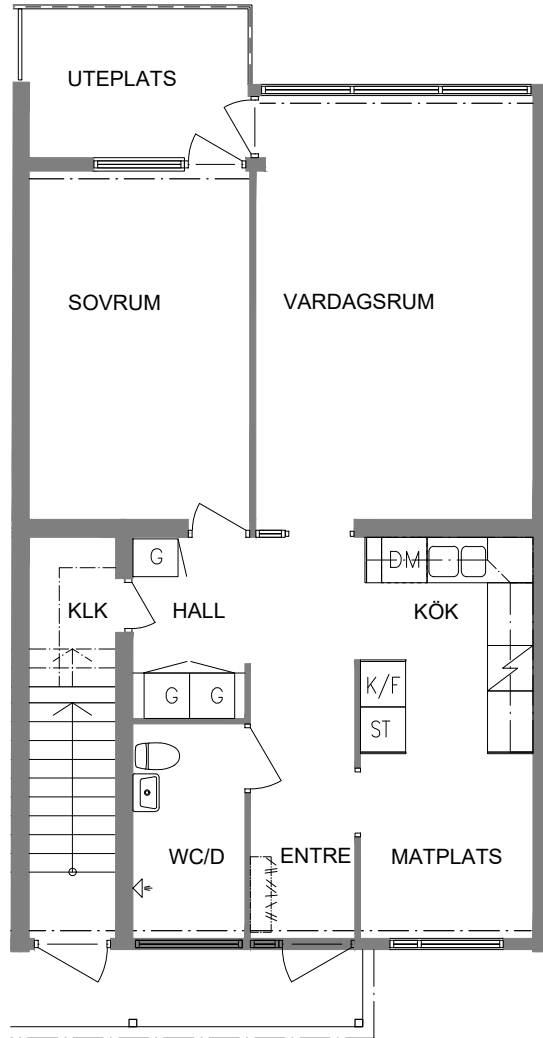

NORR

SEKTION

PLAN

ORIENTERINGSGIFUR

SKALA 1:100

- G Garderob
- L Linneskåp
- ST Städskåp

-  Induktionshäll
- K/F Kyl och Frys
- DM Diskmaskin

FRIBO

Ringvägen 5G

Plan 1

2 RoK, 60 m²

102-01-107

2023.06.20

NORR

SEKTION

PLAN

ORIENTERINGSFIGUR

SKALA 1:100

VISS AVVIKELSE KAN FÖREKOMMA

FRIBO

Ringvägen 5J
Plan 1
2 RoK, 60 m²
102-01-110

2023.06.20

NORR

SEKTION

PLAN

ORIENTERINGSFIGUR

SKALA 1:100

- G Garderob
- L Linneskåp
- ST Städskåp

- Induktionshäll
- K/F Kyl och Frys
- DM Diskmaskin

VISS AVVIKELSE KAN FÖREKOMMA

NORR

SEKTION