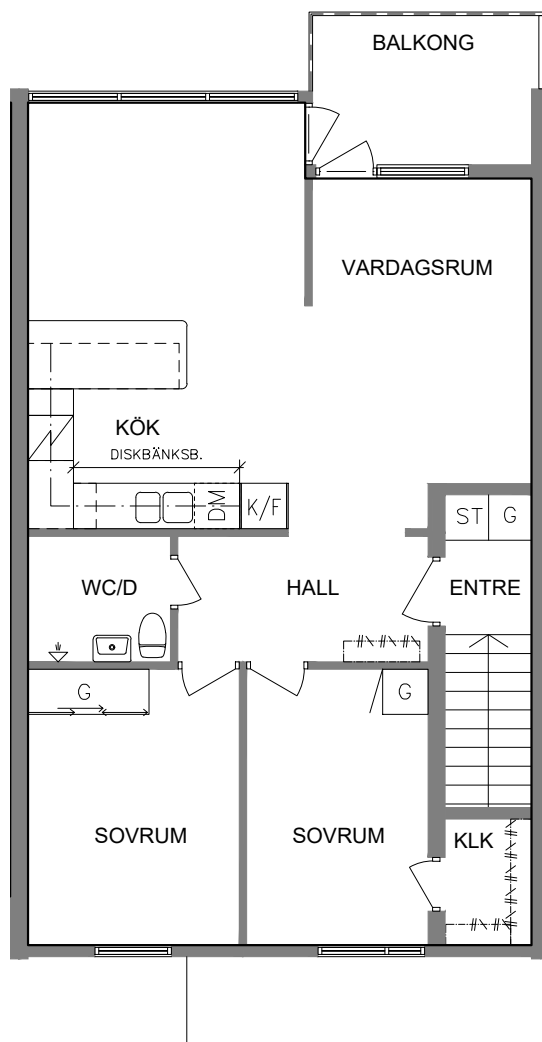

- G Garderob
- L Linneskåp
- ST Städskåp

- Induktionshäll
- K/F Kyl och Frys
- DM Diskmaskin

VISS AVVIKELSE KAN FÖREKOMMA

FRIBO

Ringvägen 5E
Plan 2
3 RoK, 62 m²
102-01-205

2023.06.20

NORR

SEKTION

PLAN

ORIENTERINGSFIGUR

SKALA 1:100

- G Garderob
- L Linneskåp
- ST Städskåp

- Induktionshäll
- K/F Kyl och Frys
- DM Diskmaskin

VISS AVVIKELSE KAN FÖREKOMMA

FRIBO

Ringvägen 5H
Plan 2
3 RoK, 62 m²
102-01-208

2023.06.20

NORR

SEKTION

PLAN

ORIENTERINGSGIFUR

SKALA 1:100

- G Garderob
- L Linneskåp
- ST Städsåp

- Induktionshäll
- K/F Kyl och Frys
- DM Diskmaskin

VISS AVVIKELSE KAN FÖREKOMMA

FRIBO

Ringvägen 51
Plan 2
3 RoK, 62 m²
102-01-209

2023.06.20

NORR

SEKTION

PLAN

ORIENTERINGSGIFUR