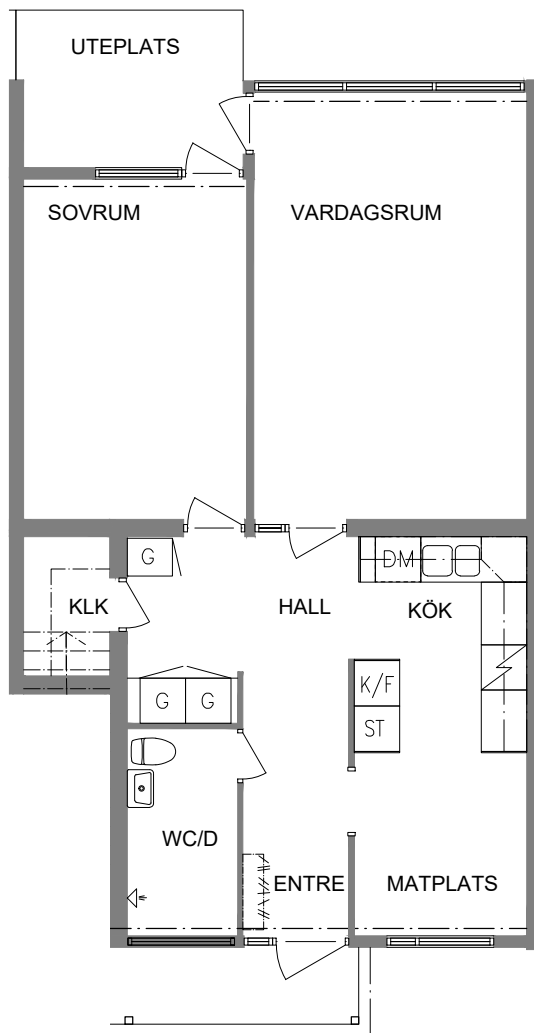

FRIBO

Ringvägen 7A
Plan 1
2 RoK, 60 m²
102-02-101

2023.06.20

NORR

SEKTION

PLAN

ORIENTERINGSFIGUR

SKALA 1:100

- DM Diskmaskin
- L Linneskåp
- G Garderob
- ST Städskåp

- Spis
- K Kyl
- F Frys

VISS AVVIKELSE KAN FÖREKOMMA

FRIBO

Ringvägen 7D

Plan 1

2 RoK, 60 m²

102-02-104

2023.06.20

NORR

SEKTION

PLAN

ORIENTERINGSFIGUR

SKALA 1:100

- DM Diskmaskin
- L Linneskåp
- G Garderob
- ST Städskåp

- K Spis
- K Kyl
- F Frys

VISS AVVIKELSE KAN FÖREKOMMA

FRIBO

Ringvägen 7E
Plan 1
2 RoK, 60 m²
102-02-105

2023.06.20

NORR

SEKTION

PLAN

ORIENTERINGSFIGUR