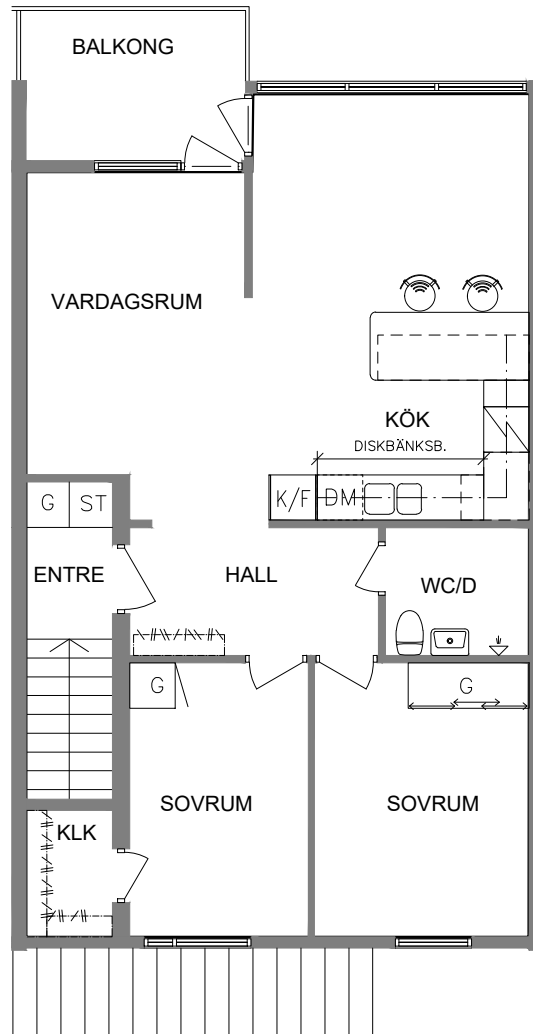

102-02-202

2023.06.20

NORR

SEKTION

PLAN

ORIENTERINGSFIGUR

SKALA 1:100

DM Diskmaskin

L Linneskåp

G Garderob

ST Städskåp

 Spis

 Kyl

 Frys

VISS AVVIKELSE KAN FÖREKOMMA

FRIBO

Ringvägen 7C
Plan 2
3 RoK, 62 m²
102-02-203

2023.06.20

NORR

SEKTION

PLAN

ORIENTERINGSGIFUR

SKALA 1:100

DM	Diskmaskin
L	Linnesåp
G	Garderob
ST	Städsåp

	Spis
K	Kyl
F	Frys

VISS AVVIKELSE KAN FÖREKOMMA

FRIBO

Ringvägen 7F
Plan 2
3 RoK, 62 m²
102-02-206

2023.06.20

NORR

SEKTION

PLAN