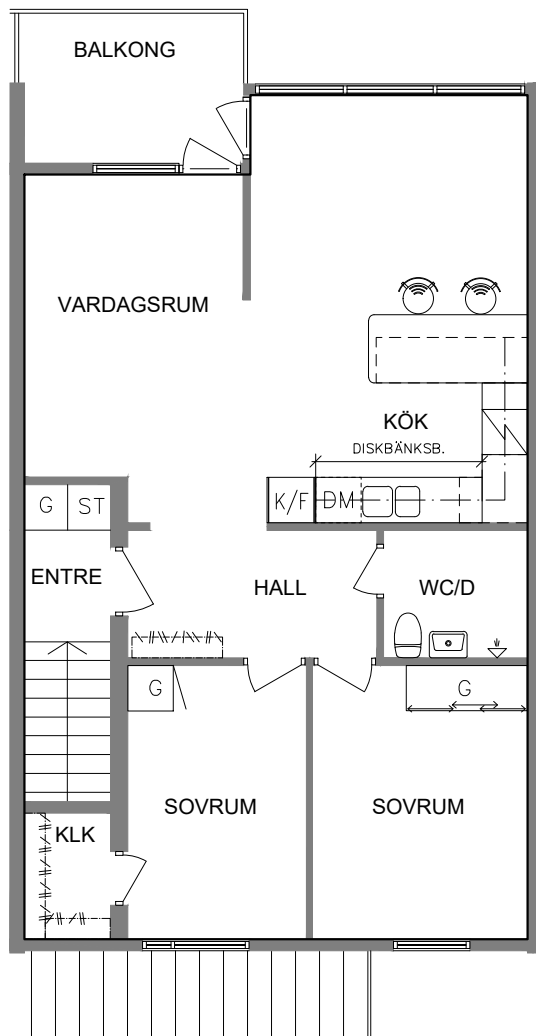

Ringvägen 7C
Plan 2
3 RoK, 62 m²
102-02-203

2023.06.20

NORR

SEKTION

PLAN

ORIENTERINGSGIFUR

SKALA 1:100

DM	Diskmaskin
L	Linnesåp
G	Garderob
ST	Städsåp

	Spis
K	Kyl
F	Frys

VISS AVVIKELSE KAN FÖREKOMMA

FRIBO

Ringvägen 7F
Plan 2
3 RoK, 62 m²
102-02-206

2023.06.20

NORR

SEKTION

PLAN

ORIENTERINGSFIGUR

SKALA 1:100

- DM Diskmaskin
- L Linneskåp
- G Garderob
- ST Städskåp

- Spis
- K Kyl
- F Frys

VISS AVVIKELSE KAN FÖREKOMMA

FRIBO

Ringvägen 7G

Plan 2

3 RoK, 62 m²

102-02-207

2023.06.20

NORR

SEKTION

PLAN

ORIENTERINGSGIFUR

SKALA 1:100