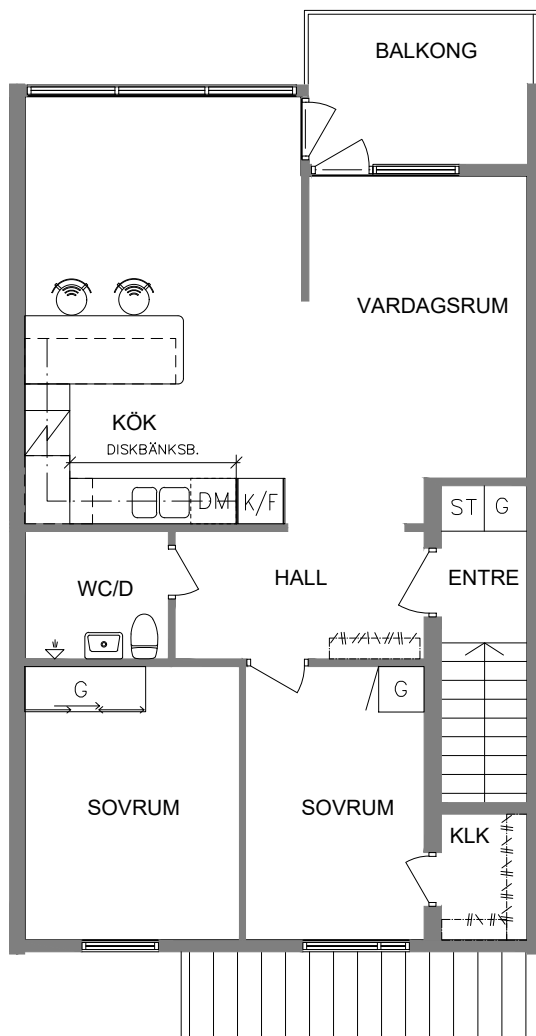

Ringvägen 7C
Plan 2
3 RoK, 62 m²
102-02-203

2023.06.20

NORR

SEKTION

PLAN

ORIENTERINGSGIFUR

SKALA 1:100

DM	Diskmaskin
L	Linnesåp
G	Garderob
ST	Städsåp

	Spis
K	Kyl
F	Frys

VISS AVVIKELSE KAN FÖREKOMMA

FRIBO

Ringvägen 7F
Plan 2
3 RoK, 62 m²
102-02-206

2023.06.20

NORR

SEKTION

PLAN

ORIENTERINGSFIGUR

SKALA 1:100

- DM Diskmaskin
- L Linneskåp
- G Garderob
- ST Städskåp

- Spis
- K Kyl
- F Frys

VISS AVVIKELSE KAN FÖREKOMMA

FRIBO

Ringvägen 7G

Plan 2

3 RoK, 62 m²

102-02-207

2023.06.20

NORR

SEKTION

PLAN

ORIENTERINGSGIFUR

SKALA 1:100