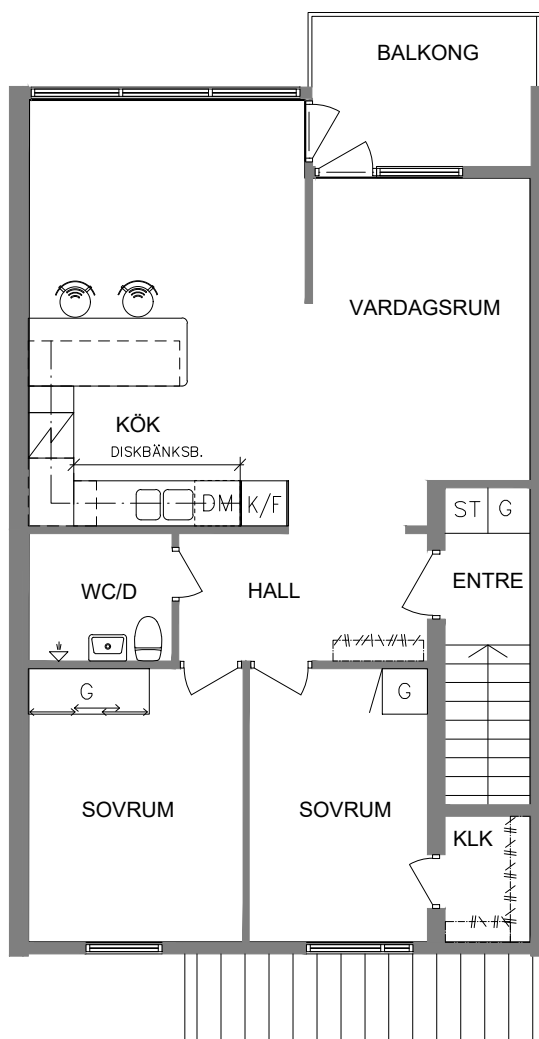

2023.06.20

NORR

SEKTION

PLAN

ORIENTERINGSFIGUR

SKALA 1:100

- DM Diskmaskin
- L Linneskåp
- G Garderob
- ST Städskåp

- K Spis
- K Kyl
- F Frys

VISS AVVIKELSE KAN FÖREKOMMA

FRIBO

Ringvägen 7H
Plan 1
2 RoK, 60 m²
102-02-108

2023.06.20

NORR

SEKTION

PLAN

ORIENTERINGSFIGUR

SKALA 1:100

- DM Diskmaskin
- L Linneskåp
- G Garderob
- ST Städskåp

- Spis
- K Kyl
- F Frys

VISS AVVIKELSE KAN FÖREKOMMA

FRIBO

Ringvägen 7B

Plan 2

3 RoK, 62 m²

102-02-202

2023.06.20

NORR

SEKTION

PLAN

ORIENTERINGSFIGUR

SKALA 1:100

DM Diskmaskin