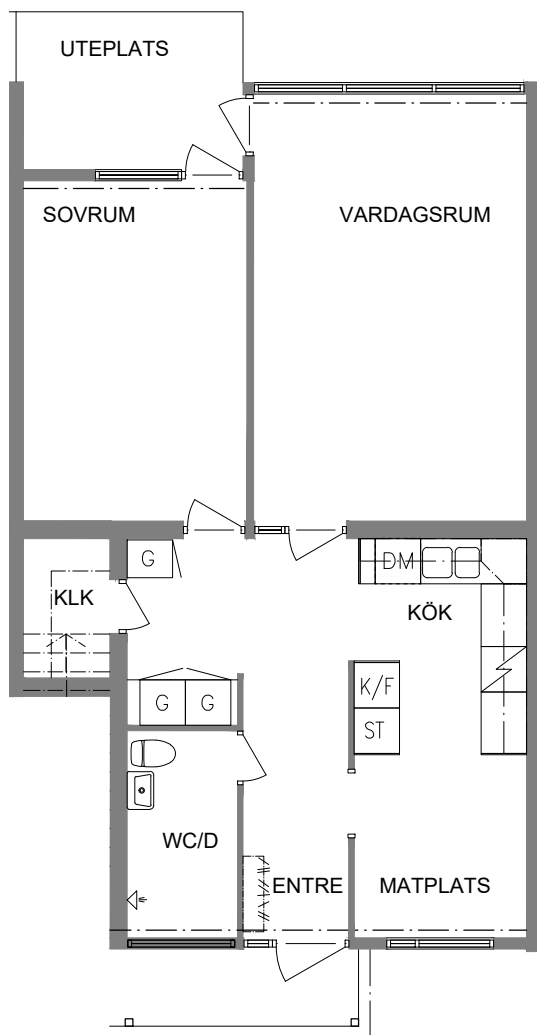

2023.06.20

NORR

SEKTION

PLAN

ORIENTERINGSFIGUR

SKALA 1:100

- DM Diskmaskin
- L Linneskåp
- G Garderob
- ST Städskåp

- K Spis
- K Kyl
- F Frys

SKALA 1:100

DM Diskmaskin

L Linneskåp

G Garderob

ST Städskåp

 Spis

 Kyl

 Frys

VISS AVVIKELSE KAN FÖREKOMMA

FRIBO

Ringvägen 7H
Plan 1
2 RoK, 60 m²
102-02-108

2023.06.20

NORR

SEKTION

PLAN

ORIENTERINGSFIGUR

SKALA 1:100

- DM Diskmaskin
- L Linneskåp
- G Garderob
- ST Städskåp

- Spis
- K Kyl
- F Frys

VISS AVVIKELSE KAN FÖREKOMMA

FRIBO

Ringvägen 7B

Plan 2

3 RoK, 62 m²