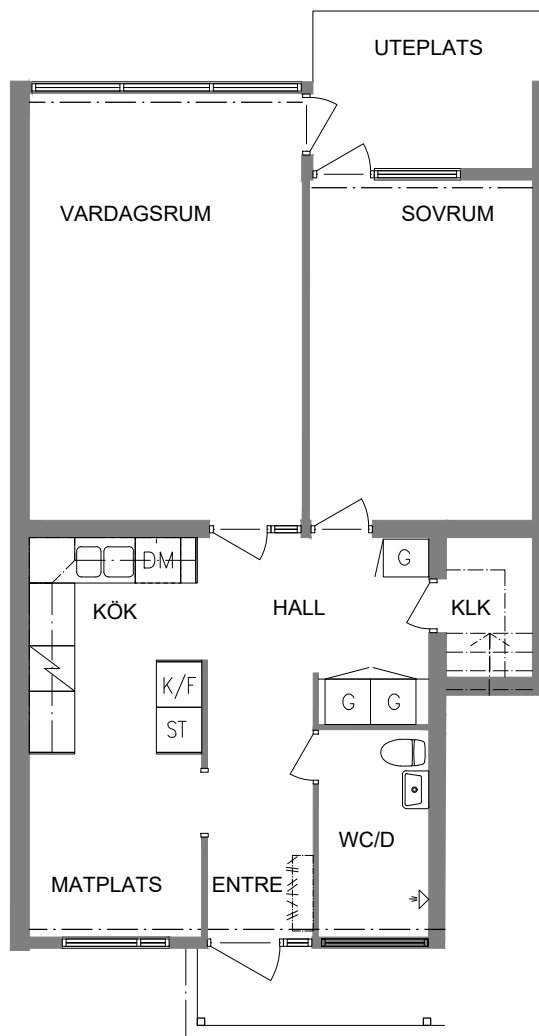

FRIBO

Ringvägen 7A
Plan 1
2 RoK, 60 m²
102-02-101

2023.06.20

NORR

SEKTION

PLAN

ORIENTERINGSFIGUR

SKALA 1:100

- DM Diskmaskin
- L Linneskåp
- G Garderob
- ST Städskåp

- Spis
- K Kyl
- F Frys

VISS AVVIKELSE KAN FÖREKOMMA

FRIBO

Ringvägen 7D

Plan 1

2 RoK, 60 m²

102-02-104

2023.06.20

NORR

SEKTION

PLAN

ORIENTERINGSFIGUR

SKALA 1:100

- DM Diskmaskin
- L Linneskåp
- G Garderob
- ST Städskåp

- K Spis
- K Kyl
- F Frys