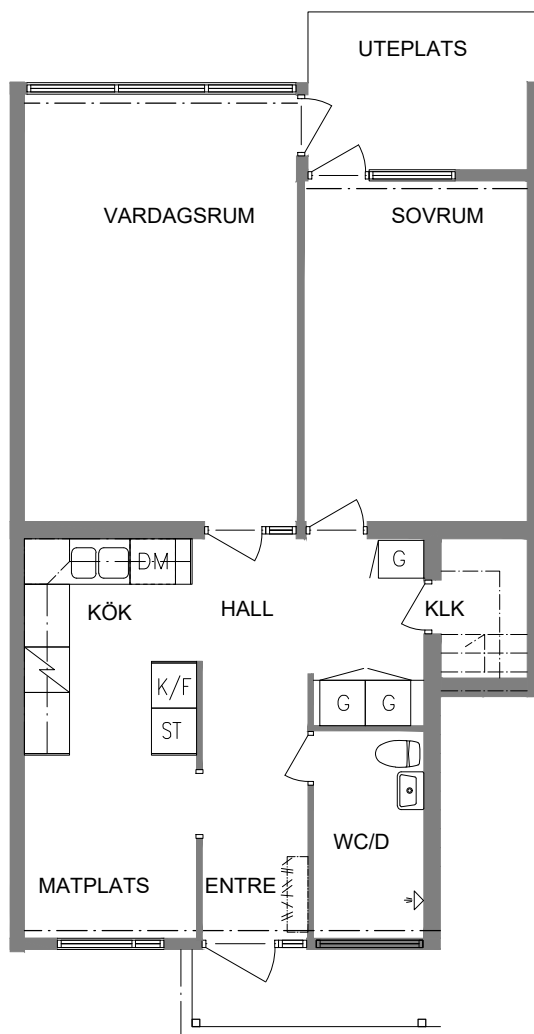

- DM Diskmaskin
- L Linneskåp
- G Garderob
- ST Städskåp

- Spis
- K Kyl
- F Frys

VISS AVVIKELSE KAN FÖREKOMMA

FRIBO

Ringvägen 7D

Plan 1

2 RoK, 60 m²

102-02-104

2023.06.20

NORR

SEKTION

PLAN

ORIENTERINGSFIGUR

SKALA 1:100

- DM Diskmaskin
- L Linneskåp
- G Garderob
- ST Städskåp

- K Spis
- K Kyl
- F Frys

VISS AVVIKELSE KAN FÖREKOMMA

FRIBO

Ringvägen 7E
Plan 1
2 RoK, 60 m²
102-02-105

2023.06.20

NORR

SEKTION

PLAN

ORIENTERINGSFIGUR

SKALA 1:100

DM Diskmaskin

L Linneskåp

G Garderob

ST Städskåp

 Spis

 Kyl

 Frys