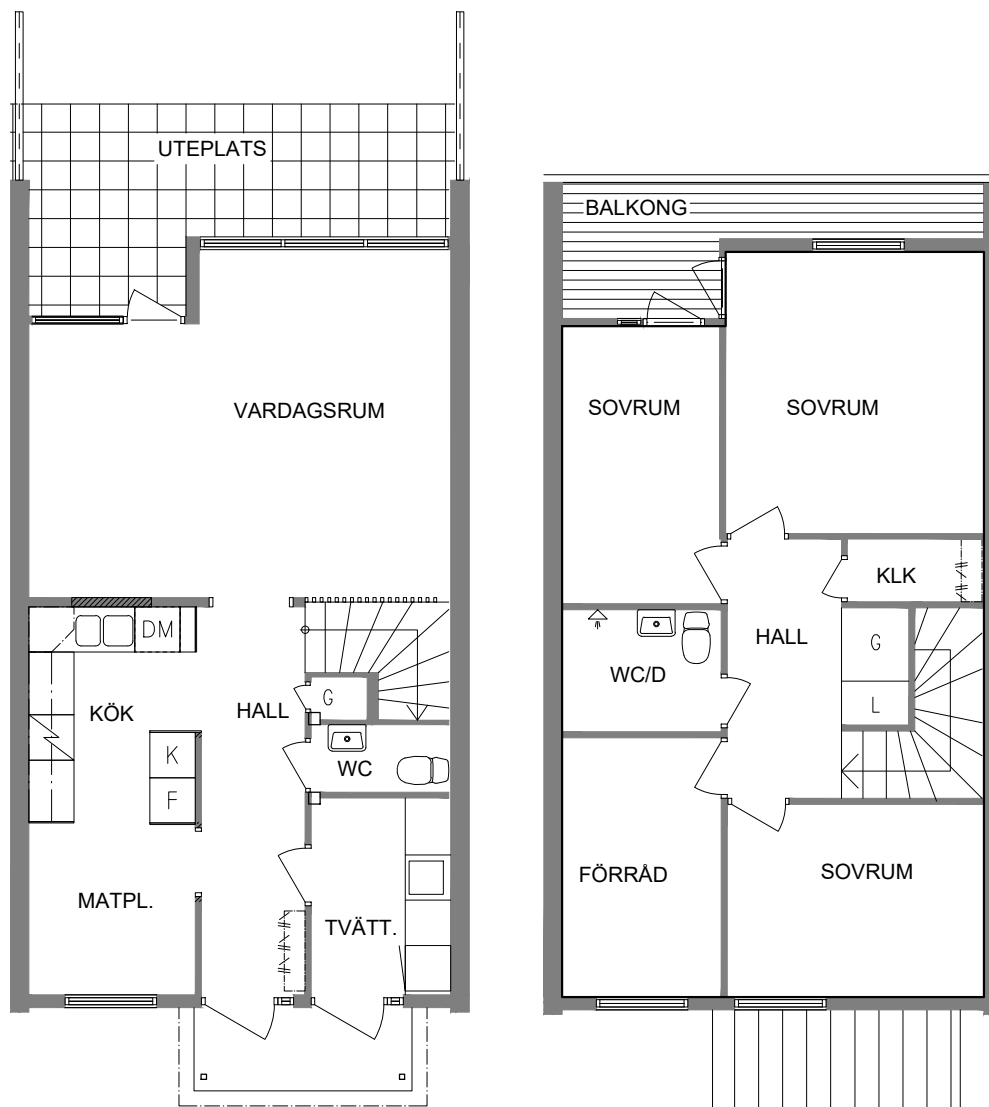

SEKTION

PLAN

ORIENTERINGSGIFUR

SKALA 1:100

DM Diskmaskin

L Linneskåp

G Garderob

ST Städskåp

# FRIBO

2023.06.20

Ringvägen 9E

Plan 1-2

4 RoK inkl tvättst/groventré

106 m<sup>2</sup>

102-03-105

NORR

SEKTION

PLAN

ORIENTERINGSFIGUR

SKALA 1:100

DM Diskmaskin

L Linneskåp

G Garderob

ST Städskåp