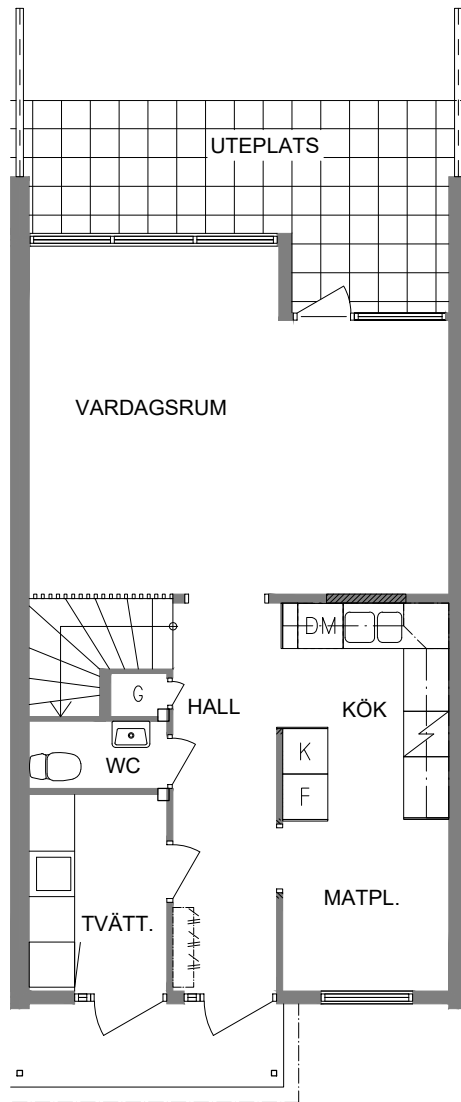

# FRIBO

2023.06.20

Ringvägen 9A

Plan 1-2

4 RoK inkl tvättst/groventré

106 m<sup>2</sup>

102-03-101

NORR

SEKTION

PLAN

ORIENTERINGSGIFUR

SKALA 1:100

DM Diskmaskin

L Linneskåp

G Garderob

ST Städskåp

 Spis

 Kyl

 Frys

VISS AVVIKELSE KAN FÖREKOMMA

**FRIBO**

Ringvägen 9B

Plan 1-2

4 RoK inkl tvättst/groventré

106 m<sup>2</sup>

102-03-102

2023.06.20

NORR

SEKTION

PLAN

ORIENTERINGSGRÄN

SKALA 1:100