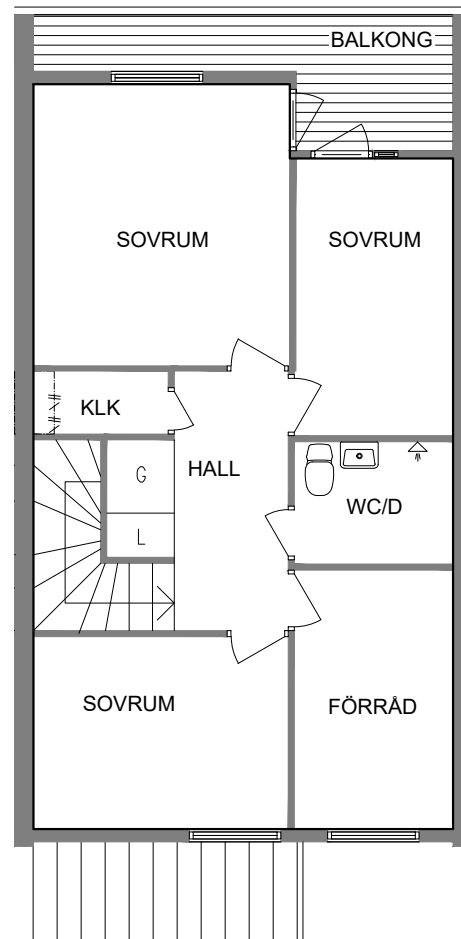

# FRIBO

2023.06.20

Ringvägen 9A

Plan 1-2

4 RoK inkl tvättst/groventré

106 m<sup>2</sup>

102-03-101

NORR

SEKTION

PLAN

ORIENTERINGSGIFUR

SKALA 1:100

DM Diskmaskin

L Linneskåp

G Garderob

ST Städskåp

 Spis

 Kyl

 Frys

VISS AVVIKELSE KAN FÖREKOMMA

**FRIBO**

Ringvägen 9B

Plan 1-2

4 RoK inkl tvättst/groventré

106 m<sup>2</sup>

102-03-102

2023.06.20

NORR

SEKTION

PLAN

ORIENTERINGSGRÄN

SKALA 1:100