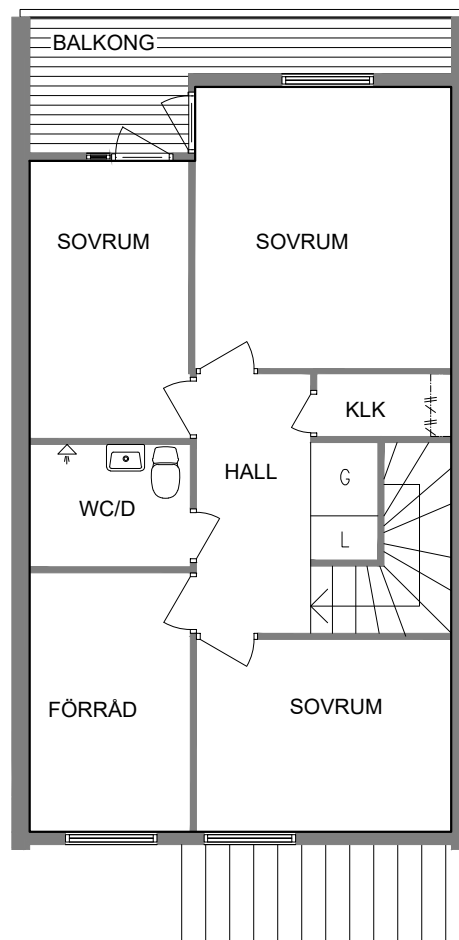

# FRIBO

2023.06.20

Ringvägen 9A

Plan 1-2

4 RoK inkl tvättst/groventré

106 m<sup>2</sup>

102-03-101

NORR

SEKTION

PLAN

ORIENTERINGSGIFUR

SKALA 1:100

DM Diskmaskin

L Linneskåp

G Garderob

ST Städskåp

 Spis

 Kyl

 Frys

VISS AVVIKELSE KAN FÖREKOMMA

**FRIBO**

Ringvägen 9B

Plan 1-2

4 RoK inkl tvättst/groventré