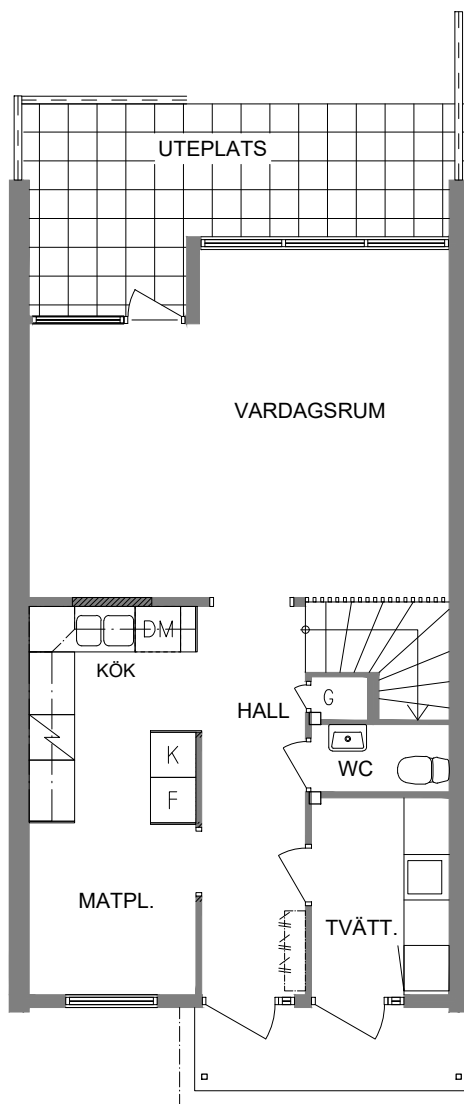

# FRIBO

2023.06.20

Ringvägen 9A

Plan 1-2

4 RoK inkl tvättst/groventré

106 m<sup>2</sup>

102-03-101

NORR

SEKTION

PLAN

ORIENTERINGSGIFUR

SKALA 1:100

DM Diskmaskin

L Linneskåp

G Garderob

ST Städskåp

 Spis

 Kyl

 Frys

VISS AVVIKELSE KAN FÖREKOMMA

**FRIBO**

Ringvägen 9B

Plan 1-2

4 RoK inkl tvättst/groventré