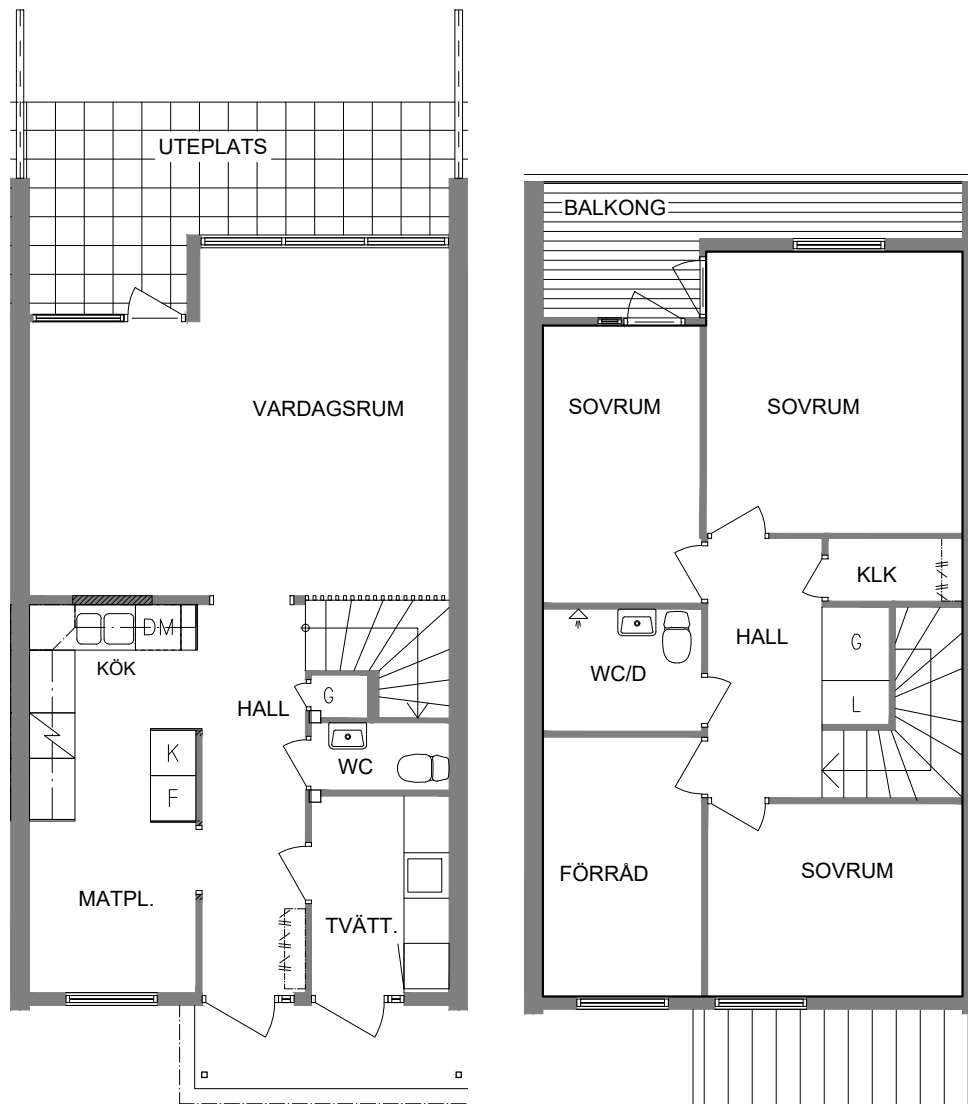

# FRIBO

Ringvägen 9C

Plan 1-2

4 RoK inkl tvättst/groventré

106 m<sup>2</sup>

102-03-103

2023.06.20

NORR

SEKTION

PLAN

ORIENTERINGSGIFUR

SKALA 1:100

- DM Diskmaskin
- L Linneskåp
- G Garderob
- ST Städskåp

- Spis
- K Kyl
- F Frys

VISS AVVIKELSE KAN FÖREKOMMA