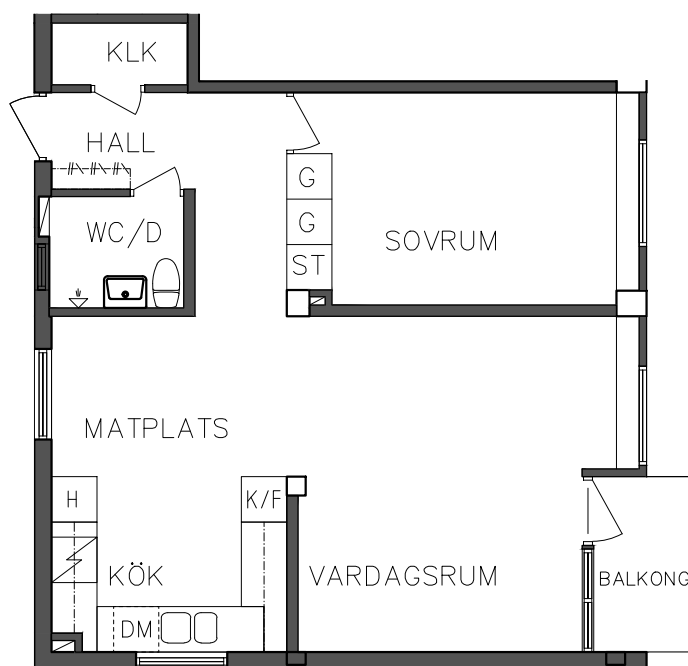

1 RoK, 37,20 m<sup>2</sup>

101 01 104

SEKTION

NORR

PLAN

ORIENTERINGSGIFUR

ST Städskåp

Spis

G Garderob

K/F Kyl och Frys

SKALA 1:100

VISS AVVIKELSE KAN FÖREKOMMA

**FRIBO**

2023.06.20

Åsboplan 1

Entréplan

2 RoK, 56,40 m<sup>2</sup>

101 01 105

ST	Städsåp	DM	Diskmaskin
G	Garderob		Spis
H	Högsåp	K/F	Kyl och Frys

ORIENTERINGSGIFUR

SKALA 1:100

VISS AVVIKELSE KAN FÖREKOMMA

**FRIBO**

2023.06.20

Åsboplan 1

Våning 1 trappa

3 RoK, 75 m<sup>2</sup>

101 01 206

 ST	Städsåp	 DM	Diskmaskin
 G	Garderob		Spis
 H	Högsåp	 K/F	Kyl och Frys

ORIENTERINGSFIGUR

SKALA 1:100

VISS AVVIKELSE KAN FÖREKOMMA