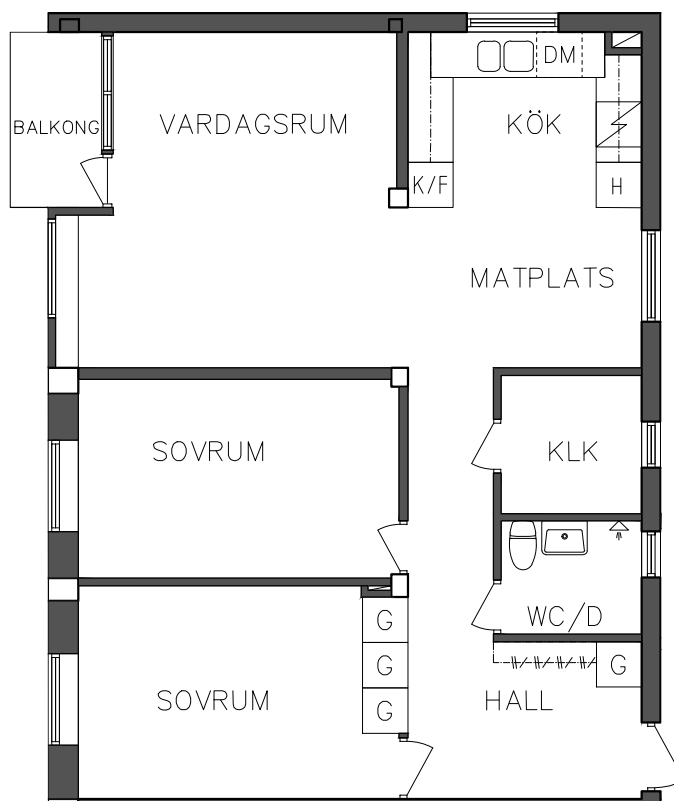

# FRIBO

2023.06.20

Åsboplan 1  
Entréplan  
2 RoK, 72,2 m<sup>2</sup>  
101 01 017

- |  |              |  |              |
|--|--------------|--|--------------|
|  | Garderob     |  | Tvättmaskin  |
|  | Skafferi     |  | Spis         |
|  | Diskmaskin   |  | Kyl och Frys |
|  | Nedsänkt tak |  |              |

# FRIBO

2023.06.20

Åsboplan 1  
Entréplan  
3 RoK, 75 m<sup>2</sup>  
101 01 101

ST	Städsåp	DM	Diskmaskin
G	Garderob	Spis	
H	Högsåp	K/F	Kyl och Frys

ORIENTERINGSGIFUR

SKALA 1:100

VISS AVVIKELSE KAN FÖREKOMMA

**FRIBO**

2023.06.20

Åsboplan 1  
Entréplan  
3 RoK, 75 m<sup>2</sup>  
101 01 102

G	Garderob	TM	Tvättmaskin
SK	Skafferi	↗	Spis
DM	Diskmaskin	K/F	Kyl och Frys

SEKTION

NORR

PLAN

ORIENTERINGSFIGUR