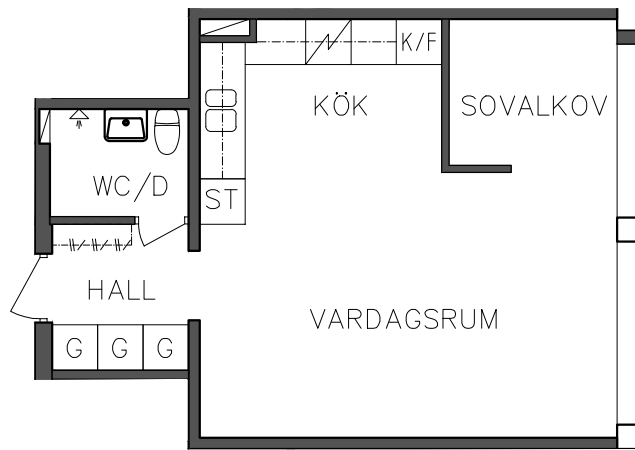

2023.06.20

Åsboplan 1

Våning 2 trappor

2 RoK, 56,40 m<sup>2</sup>

101 01 313

ST	Städsåp	DM	Diskmaskin
G	Garderob	Spis	
H	Högsåp	K/F	Kyl och Frys

ORIENTERINGSGIFUR

SKALA 1:100

VISS AVVIKELSE KAN FÖREKOMMA

**FRIBO**

2023.06.20

Åsboplan 1  
Våning 2 trappor  
1 RoK, 37 m<sup>2</sup>  
101 01 314

SEKTION

NORR

PLAN

ORIENTERINGSGIFUR