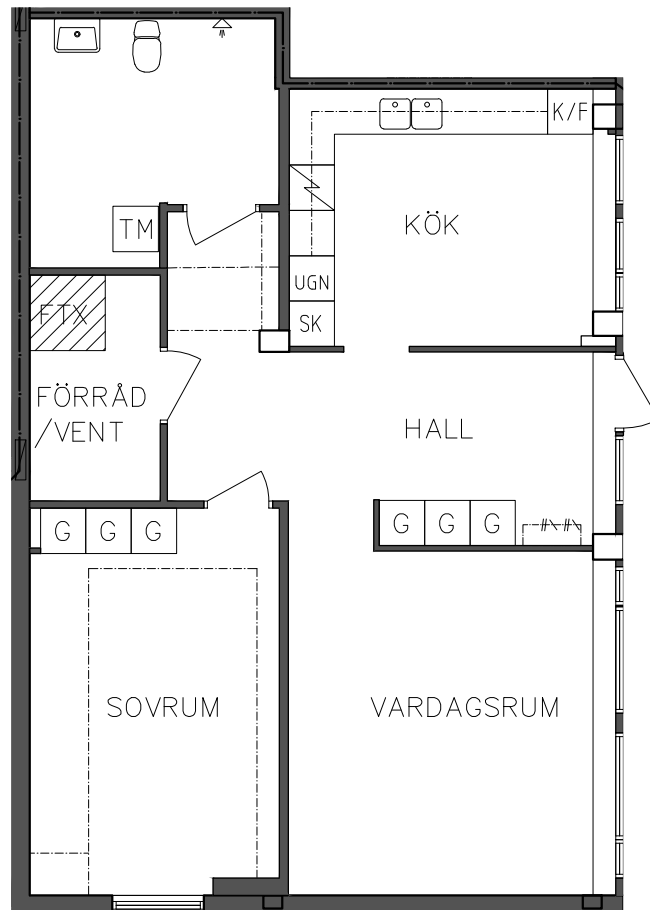

# FRIBO

2023.06.20

Åsboplan 1  
Entréplan  
2 RoK, 85,3 m<sup>2</sup>  
101 01 016

G Garderob

SK Skafferi

----- Nedsänkt tak

TM Tvättmaskin

UGN Spis

K/F Kyl och Frys

SEKTION

NORR

PLAN

ORIENTERINGSFIGUR

SKALA 1:100

VISS AVVIKELSE KAN FÖREKOMMA

# FRIBO

2023.06.20

Åsboplan 1  
Entréplan  
2 RoK, 72,2 m<sup>2</sup>  
101 01 017

- |  |              |  |              |
|--|--------------|--|--------------|
|  | Garderob     |  | Tvättmaskin  |
|  | Skafferi     |  | Spis         |
|  | Diskmaskin   |  | Kyl och Frys |
|  | Nedsänkt tak |  |              |