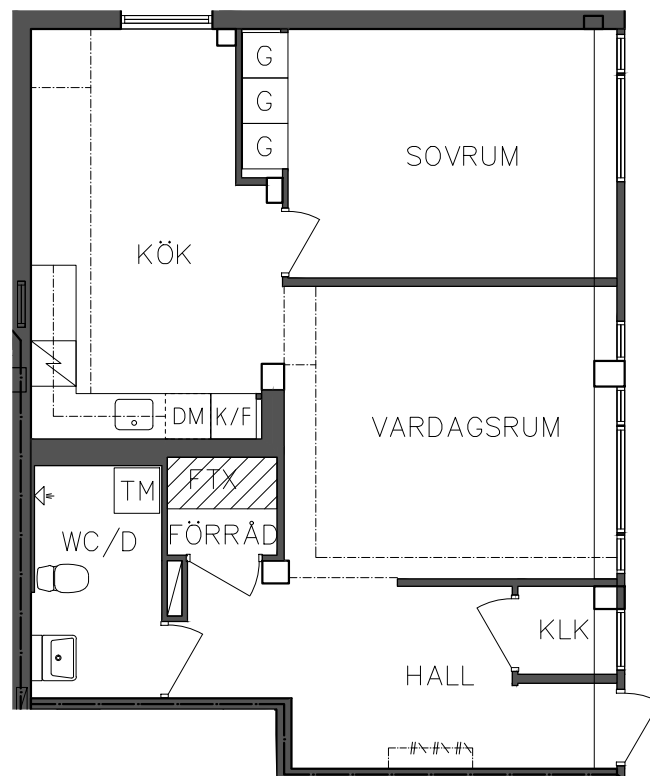

# FRIBO

2023.06.20

Åsboplan 1  
Entréplan  
2 RoK, 85,3 m<sup>2</sup>  
101 01 016

G Garderob

SK Skafferi

----- Nedsänkt tak

TM Tvättmaskin

UGN Spis

K/F Kyl och Frys

SEKTION

NORR

PLAN

ORIENTERINGSFIGUR

SKALA 1:100

VISS AVVIKELSE KAN FÖREKOMMA

# FRIBO

2023.06.20

Åsboplan 1  
Entréplan  
2 RoK, 72,2 m<sup>2</sup>  
101 01 017

- |  |              |  |              |
|--|--------------|--|--------------|
|  | Garderob     |  | Tvättmaskin  |
|  | Skafferi     |  | Spis         |
|  | Diskmaskin   |  | Kyl och Frys |
|  | Nedsänkt tak |  |              |

# FRIBO

2023.06.20

Åsboplan 1  
Entréplan  
3 RoK, 75 m<sup>2</sup>  
101 01 101

ST	Städsåp	DM	Diskmaskin
G	Garderob	Spis	
H	Högsåp	K/F	Kyl och Frys

ORIENTERINGSGIFUR

SKALA 1:100

VISS AVVIKELSE KAN FÖREKOMMA