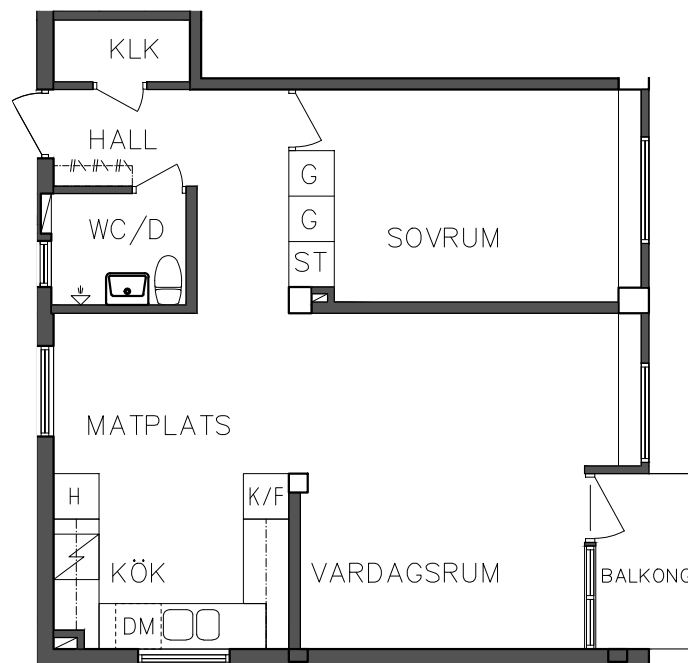

ST Städsåp

Spis

G Garderob

Kyl och Frys

SKALA 1:100

VISS AVVIKELSE KAN FÖREKOMMA

**FRIBO**

2023.06.20

Åsboplan 1

Våning 2 trappor

2 RoK, 56,40 m<sup>2</sup>

101 01 315

ST	Städsåp	DM	Diskmaskin
G	Garderob		Spis
H	Högskåp	K/F	Kyl och Frys

ORIENTERINGSGIFUR

SKALA 1:100

VISS AVVIKELSE KAN FÖREKOMMA