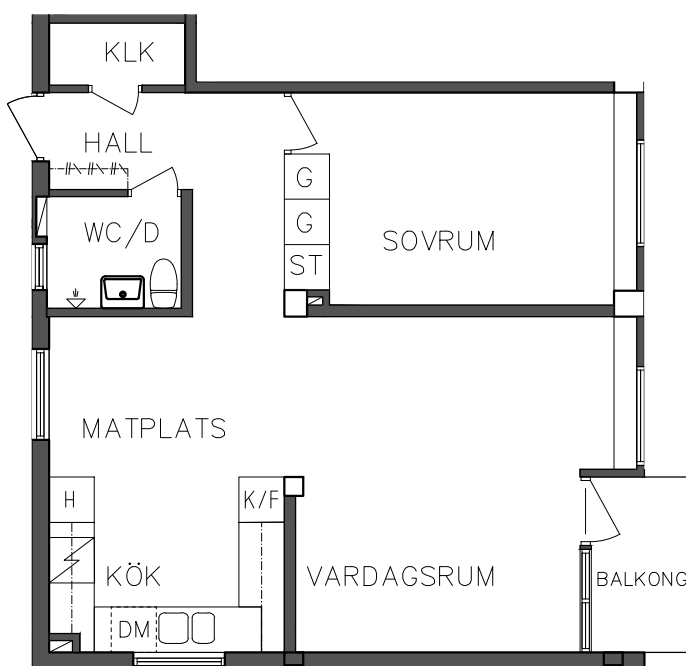

1 RoK, 37,20 m<sup>2</sup>

101 01 209

ST Städskåp

G Garderob

Spis

K/F Kyl och Frys

SEKTION

NORR

PLAN

ORIENTERINGSGIFUR

SKALA 1:100

VISS AVVIKELSE KAN FÖREKOMMA

**FRIBO**

2023.06.20

Åsboplan 1

Våning 1 trappa

2 RoK, 56,40 m<sup>2</sup>

101 01 210

ST	Städsåp	DM	Diskmaskin
G	Garderob		Spis
H	Högsåp	K/F	Kyl och Frys

ORIENTERINGSGIFUR

SKALA 1:100

VISS AVVIKELSE KAN FÖREKOMMA

# FRIBO

2023.06.20

Åsboplan 1  
Våning 2 trappor  
3 RoK, 75 m<sup>2</sup>  
101 01 311

 ST	Städsåp	 DM	Diskmaskin
 G	Garderob		Spis
 H	Högsåp	 K/F	Kyl och Frys

ORIENTERINGSGIFUR

SKALA 1:100

VISS AVVIKELSE KAN FÖREKOMMA