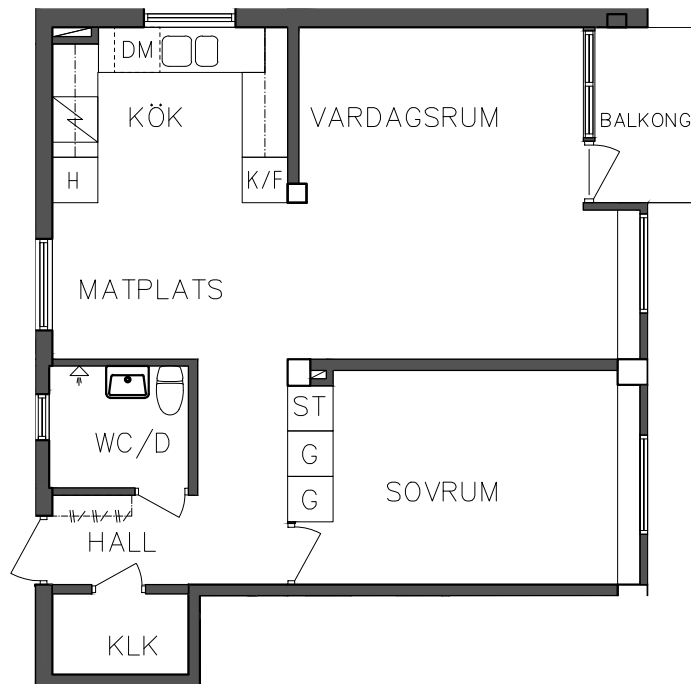

# FRIBO

2023.06.20

Åsboplan 1  
Våning 1 trappa  
3 RoK, 75 m<sup>2</sup>  
101 01 207

G	Garderob	TM	Tvättmaskin
SK	Skafferi	↗	Spis
DM	Diskmaskin	K/F	Kyl och Frys

SEKTION

NORR

PLAN

ORIENTERINGSGIFUR

SKALA 1:100

VISS AVVIKELSE KAN FÖREKOMMA

**FRIBO**

2023.06.20

Åsboplan 1

Våning 1 trappa

2 RoK, 56,40 m<sup>2</sup>

101 01 208

ST	Städsåp	DM	Diskmaskin
G	Garderob	Spis	
H	Högsåp	K/F	Kyl och Frys

ORIENTERINGSFIGUR

SKALA 1:100

VISS AVVIKELSE KAN FÖREKOMMA

**FRIBO**

2023.06.20

Åsboplan 1

Våning 1 trappa

1 RoK, 37,20 m<sup>2</sup>

101 01 209

ST Städskåp

G Garderob

Spis

K/F Kyl och Frys

SEKTION

NORR