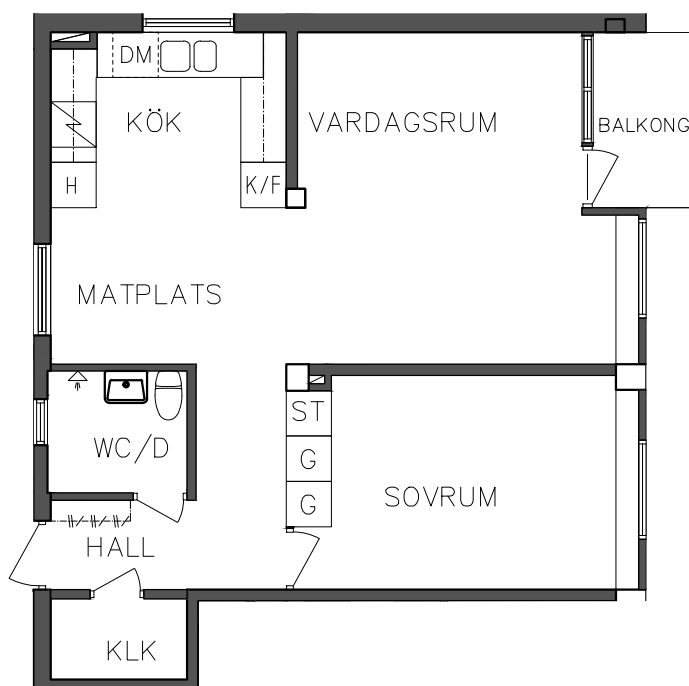

**FRIBO**

2023.06.20

Åsboplan 1  
Entréplan  
3 RoK, 75 m<sup>2</sup>  
101 01 102

G	Garderob	TM	Tvättmaskin
SK	Skafferi	↗	Spis
DM	Diskmaskin	K/F	Kyl och Frys

SEKTION

NORR

PLAN

ORIENTERINGSFIGUR

SKALA 1:100

VISS AVVIKELSE KAN FÖREKOMMA

**FRIBO**

2023.06.20

Åsboplan 1

Entréplan

2 RoK, 56,40 m<sup>2</sup>

101 01 103

ST	Städsåp	DM	Diskmaskin
G	Garderob	S	Spis
H	Högsåp	K/F	Kyl och Frys

ORIENTERINGSGIFUR

SKALA 1:100

VISS AVVIKELSE KAN FÖREKOMMA

**FRIBO**

2023.06.20

Åsboplan 1

Entréplan

1 RoK, 37,20 m<sup>2</sup>

101 01 104

SEKTION

NORR

PLAN

ORIENTERINGSGIFUR

ST Städskåp

Spis