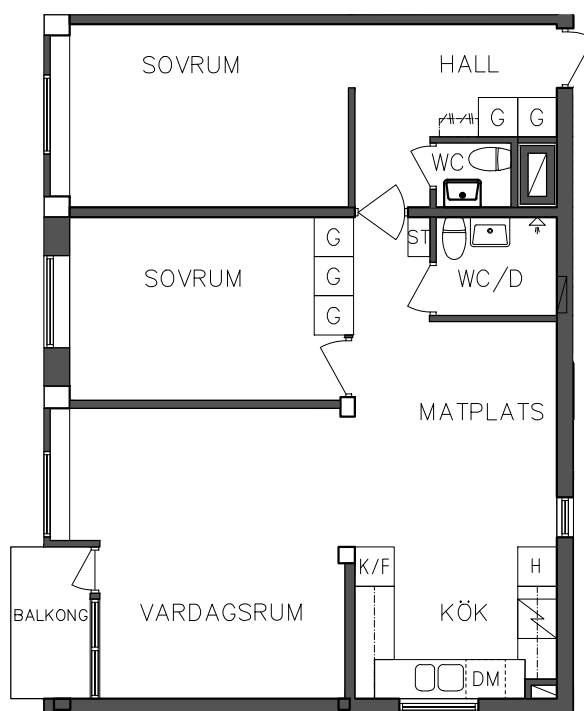

# FRIBO

2023.06.20

Åsboplan 1  
Entréplan  
2 RoK, 72,2 m<sup>2</sup>  
101 01 017

- |  |              |  |              |
|--|--------------|--|--------------|
|  | Garderob     |  | Tvättmaskin  |
|  | Skafferi     |  | Spis         |
|  | Diskmaskin   |  | Kyl och Frys |
|  | Nedsänkt tak |  |              |

ORIENTERINGSFIGUR

SKALA 1:100

VISS AVVIKELSE KAN FÖREKOMMA

# FRIBO

2023.06.20

Åsboplan 1  
Entréplan  
3 RoK, 75 m<sup>2</sup>  
101 01 101

ST	Städsåp	DM	Diskmaskin
G	Garderob	Spis	
H	Högsåp	K/F	Kyl och Frys

ORIENTERINGSGIFUR

SKALA 1:100

VISS AVVIKELSE KAN FÖREKOMMA

**FRIBO**

2023.06.20

Åsboplan 1  
Entréplan  
3 RoK, 75 m<sup>2</sup>  
101 01 102

G	Garderob	TM	Tvättmaskin
SK	Skafferi	↗	Spis
DM	Diskmaskin	K/F	Kyl och Frys

SEKTION

NORR

PLAN

ORIENTERINGSFIGUR