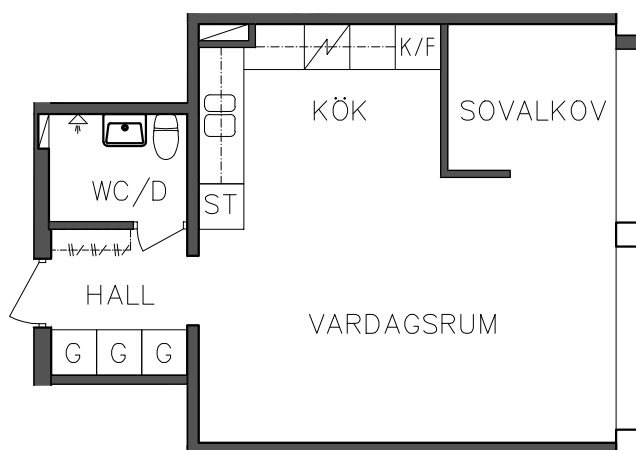

ST	Städsåp	DM	Diskmaskin
G	Garderob	S	Spis
H	Högsåp	K/F	Kyl och Frys

ORIENTERINGSGIFUR

SKALA 1:100

VISS AVVIKELSE KAN FÖREKOMMA

**FRIBO**

2023.06.20

Åsboplan 1

Entréplan

1 RoK, 37,20 m<sup>2</sup>

101 01 104

SEKTION

NORR

PLAN

ORIENTERINGSGIFUR

ST Städskåp

Spis