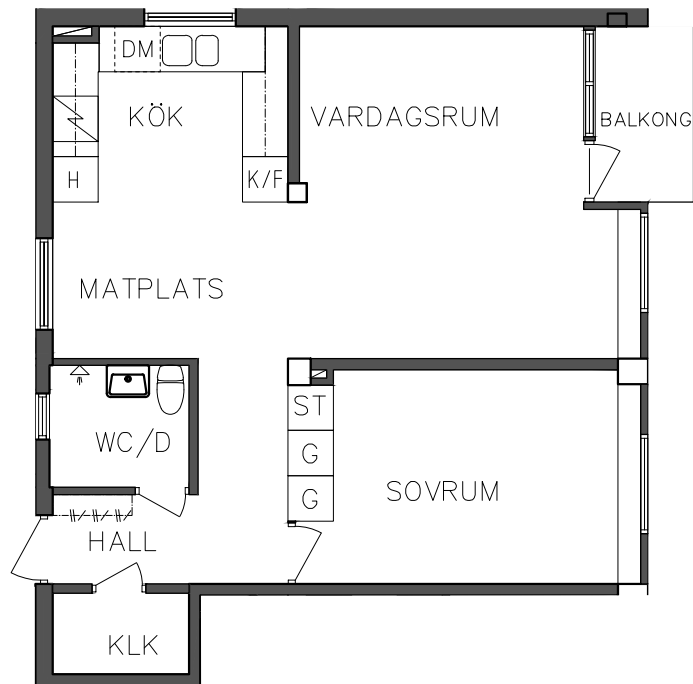

### Våning 2 trappor

3 RoK, 75 m<sup>2</sup>

101 01 312

SEKTION

NORR

PLAN

ORIENTERINGSFIGUR

Garderob

Tvättmaskin

Skafferi

Spis

Diskmaskin

Kyl och Frys

SKALA 1:100

VISS AVVIKELSE KAN FÖREKOMMA

**FRIBO**

2023.06.20

Åsboplan 1

Våning 2 trappor

2 RoK, 56,40 m<sup>2</sup>

101 01 313

ST	Städsåp	DM	Diskmaskin
G	Garderob	Spis	
H	Högsåp	K/F	Kyl och Frys

ORIENTERINGSGIFUR

SKALA 1:100