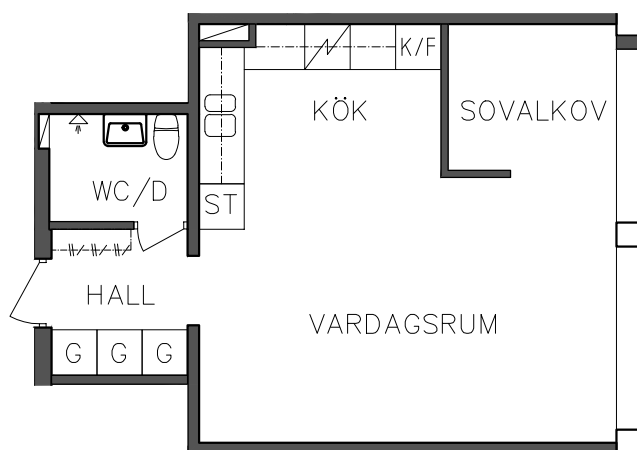

ST	Städsåp	DM	Diskmaskin
G	Garderob	Spis	
H	Högsåp	K/F	Kyl och Frys

ORIENTERINGSFIGUR

SKALA 1:100

VISS AVVIKELSE KAN FÖREKOMMA

**FRIBO**

2023.06.20

Åsboplan 1

Våning 1 trappa

1 RoK, 37,20 m<sup>2</sup>

101 01 209

ST Städskåp

G Garderob

Spis

K/F Kyl och Frys

SEKTION

NORR