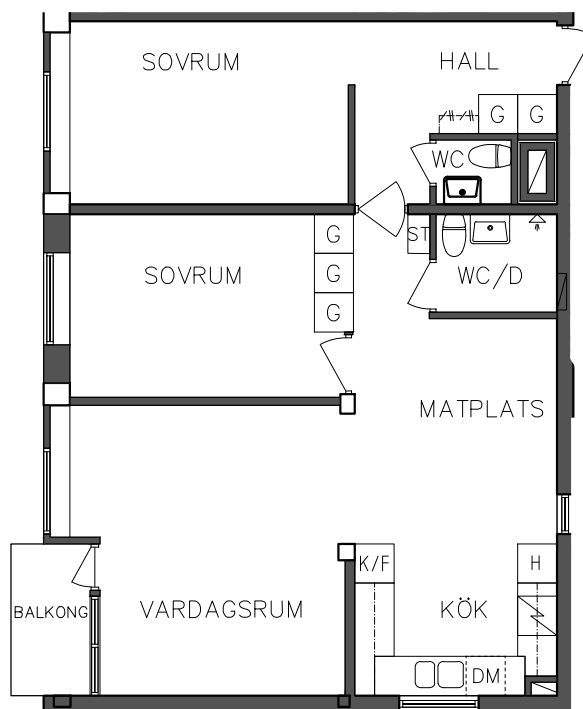

PLAN

ORIENTERINGSGIFUR

SKALA 1:100

VISS AVVIKELSE KAN FÖREKOMMA

**FRIBO**

2023.06.20

Åsboplan 1

Våning 1 trappa

2 RoK, 56,40 m<sup>2</sup>

101 01 210

ST	Städsåp	DM	Diskmaskin
G	Garderob		Spis
H	Högsåp	K/F	Kyl och Frys

ORIENTERINGSGIFUR

SKALA 1:100

VISS AVVIKELSE KAN FÖREKOMMA

# FRIBO

2023.06.20

Åsboplan 1  
Våning 2 trappor  
3 RoK, 75 m<sup>2</sup>  
101 01 311

 ST	Städsåp	 DM	Diskmaskin
 G	Garderob		Spis
 H	Högsåp	 K/F	Kyl och Frys

ORIENTERINGSGIFUR

SKALA 1:100

VISS AVVIKELSE KAN FÖREKOMMA