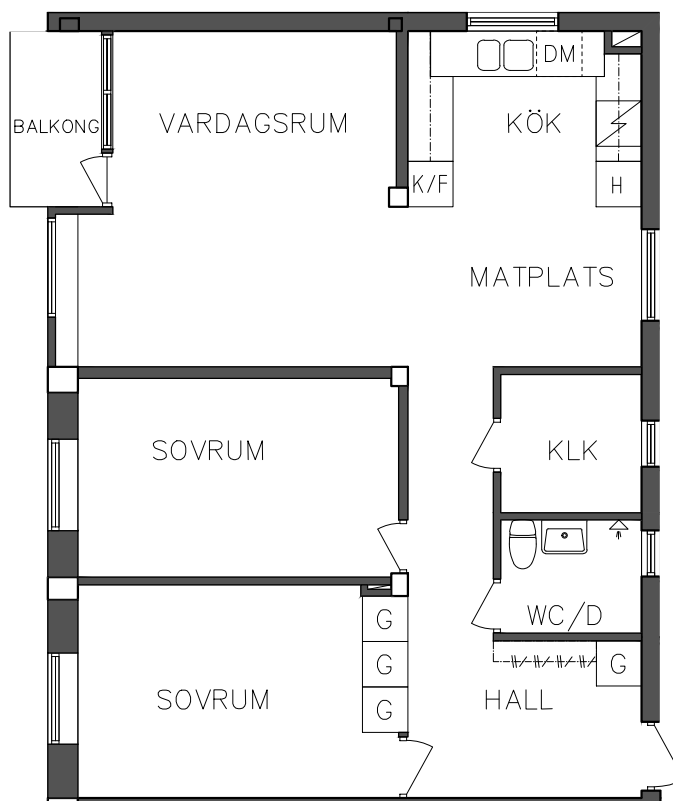

FRIBO

2023.06.20

Åsboplan 1

Våning 2 trappor

3 RoK, 75 m²

101 01 312

SEKTION

NORR

PLAN

ORIENTERINGSFIGUR

Garderob

Tvättmaskin

Skafferi

Spis

Diskmaskin

Kyl och Frys

SKALA 1:100

VISS AVVIKELSE KAN FÖREKOMMA