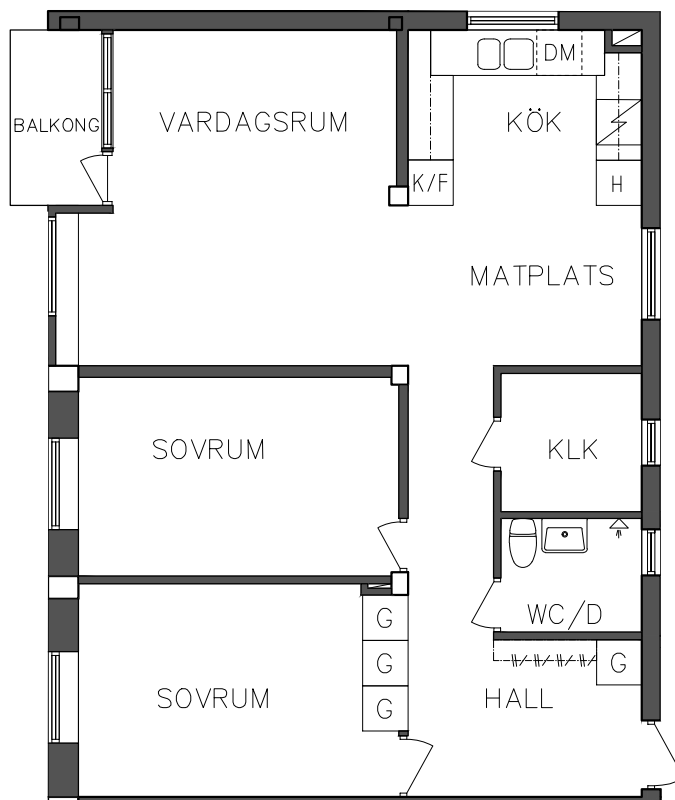

2 RoK, 56,40 m<sup>2</sup>

101 01 105

ST	Städsåp	DM	Diskmaskin
G	Garderob		Spis
H	Högsåp	K/F	Kyl och Frys

ORIENTERINGSGIFUR

SKALA 1:100

VISS AVVIKELSE KAN FÖREKOMMA

**FRIBO**

2023.06.20

Åsboplan 1

Våning 1 trappa

3 RoK, 75 m<sup>2</sup>

101 01 206

 ST	Städsåp	 DM	Diskmaskin
 G	Garderob		Spis
 H	Högsåp	 K/F	Kyl och Frys

ORIENTERINGSFIGUR

SKALA 1:100

VISS AVVIKELSE KAN FÖREKOMMA

# FRIBO

2023.06.20

Åsboplan 1  
Våning 1 trappa  
3 RoK, 75 m<sup>2</sup>  
101 01 207

G	Garderob	TM	Tvättmaskin
SK	Skafferi	↗	Spis
DM	Diskmaskin	K/F	Kyl och Frys

SEKTION

NORR

PLAN

ORIENTERINGSGIFUR