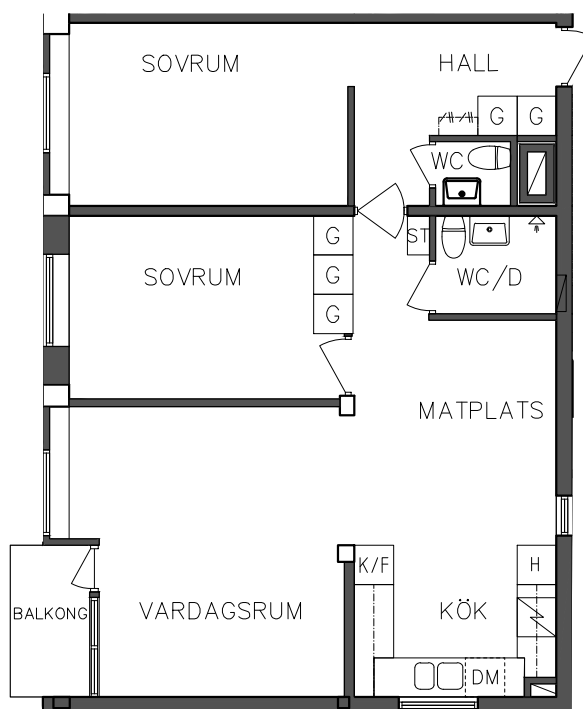

1 RoK, 37,20 m<sup>2</sup>

101 01 104

SEKTION

NORR

PLAN

ORIENTERINGSGIFUR

ST Städskåp

Spis

2 RoK, 56,40 m<sup>2</sup>

101 01 105

ST	Städsåp	DM	Diskmaskin
G	Garderob		Spis
H	Högsåp	K/F	Kyl och Frys

ORIENTERINGSGIFUR

SKALA 1:100

VISS AVVIKELSE KAN FÖREKOMMA

**FRIBO**

2023.06.20

Åsboplan 1

Våning 1 trappa

3 RoK, 75 m<sup>2</sup>

101 01 206

 ST	Städsåp	 DM	Diskmaskin
 G	Garderob		Spis
 H	Högsåp	 K/F	Kyl och Frys

ORIENTERINGSFIGUR

SKALA 1:100

VISS AVVIKELSE KAN FÖREKOMMA

# FRIBO

2023.06.20

Åsboplan 1  
Våning 1 trappa  
3 RoK, 75 m<sup>2</sup>  
101 01 207

G	Garderob	TM	Tvättmaskin
SK	Skafferi	↗	Spis
DM	Diskmaskin	K/F	Kyl och Frys

SEKTION

NORR

PLAN

ORIENTERINGSGIFUR