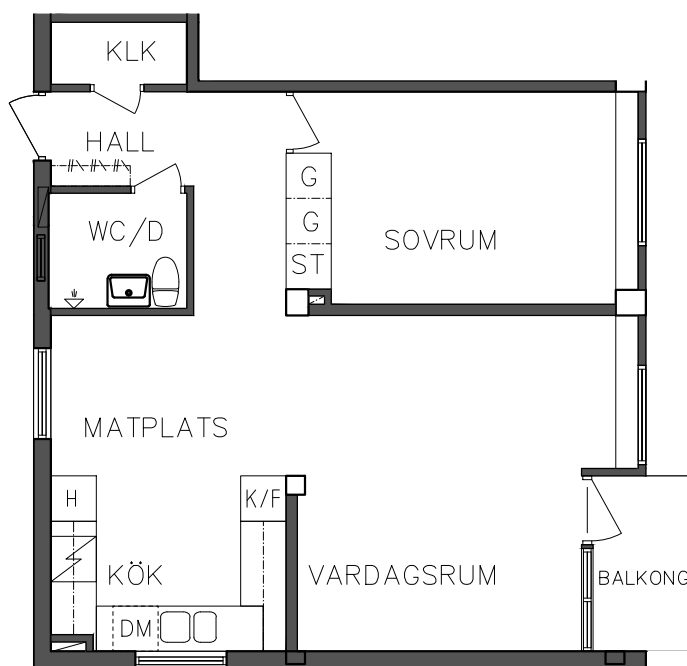

FRIBO

Åsboplan 11

Våning 1 trappa

2 RoK, 56,40 m²

101 06 212

2023.06.20

H	Högskåp	DM	Diskmaskin
G	Garderob	SPIS	Spis
ST	Städsåp	K/F	Kyl och Frys

NORR

PLAN

ORIENTERINGSGIFUR

SKALA 1:100

VISS AVVIKELSE KAN FÖREKOMMA