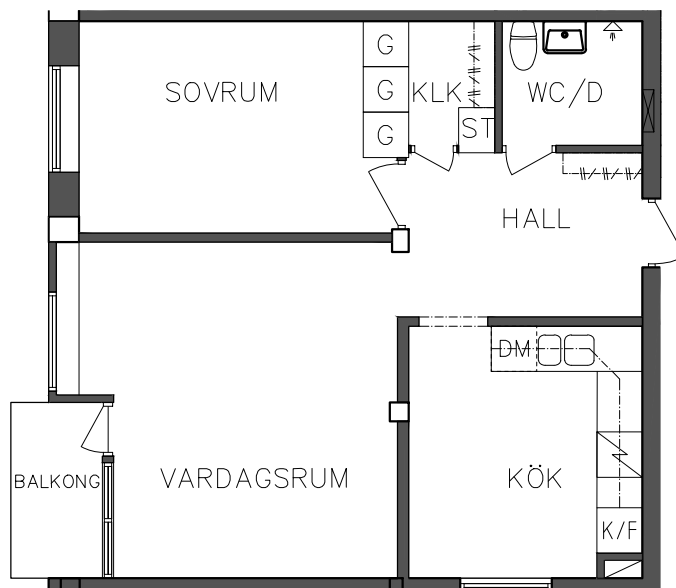

ST Städskåp

 Kyl och Frys

VISS AVVIKELSE KAN FÖREKOMMA

**FRIBO**

Åsboplan 11

Entréplan

2 RoK, 56,40 m<sup>2</sup>

101 06 106

2023.06.20

H	Högskåp	DM	Diskmaskin
G	Garderob	SPIS	Spis
ST	Städsåp	K/F	Kyl och Frys

NORR

PLAN

ORIENTERINGSGIFUR

SKALA 1:100

VISS AVVIKELSE KAN FÖREKOMMA

# FRIBO

Åsboplan 11  
Våning 1 trappa  
2 RoK, 54 m<sup>2</sup>  
101 06 207

2023.06.20

- G Garderob
- ST Städskåp
- DM Diskmaskin

- Spis
- K/F Kyl och Frys

NORR

ORIENTERINGSFIGUR

SKALA 1:100