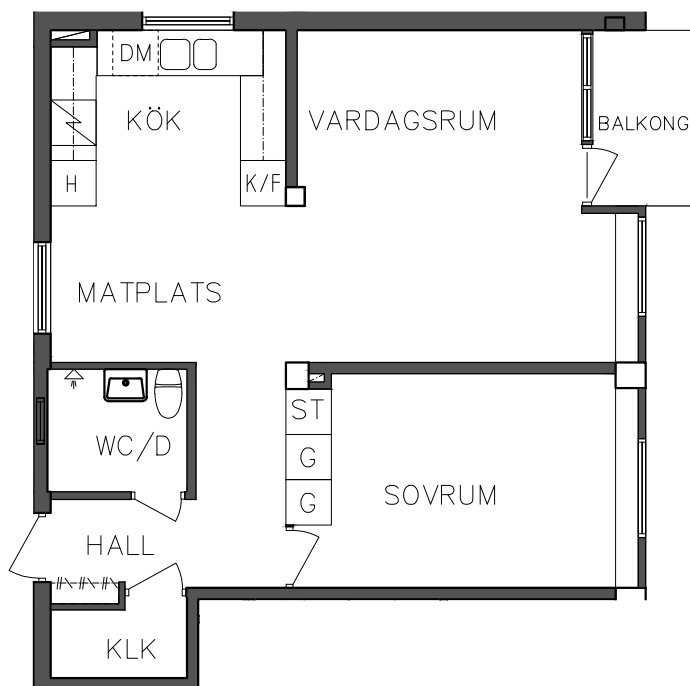

SKALA 1:100

Högskåp

Diskmaskin

Garderob

Spis

Städskåp

Kyl och Frys

VISS AVVIKELSE KAN FÖREKOMMA

**FRIBO**

Åsboplan 11

Entréplan

2 RoK, 56,40 m<sup>2</sup>

101 06 104

2023.06.20

H	Högskåp	DM	Diskmaskin
G	Garderob	S	Spis
ST	Städsåp	K/F	Kyl och Frys

NORR

PLAN

ORIENTERINGSGIFUR

SKALA 1:100

VISS AVVIKELSE KAN FÖREKOMMA

**FRIBO**

Åsboplan 11

Entréplan

1 RoK, 37,20 m<sup>2</sup>