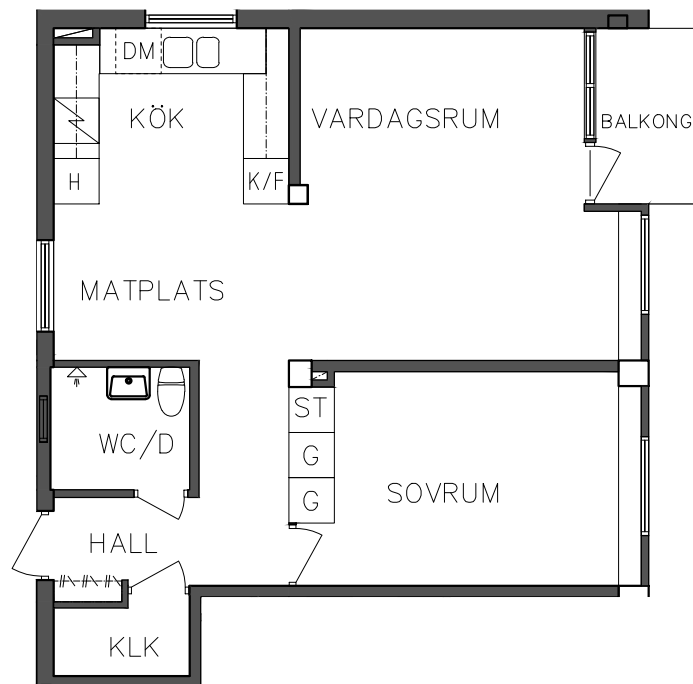

NORR

PLAN

ORIENTERINGSFIGUR

SKALA 1:100

H Högskåp

DM Diskmaskin

G Garderob

Spis

ST Städskåp

K/F Kyl och Frys

VISS AVVIKELSE KAN FÖREKOMMA

**FRIBO**

Åsboplan 11

Våning 1 trappa

2 RoK, 56,40 m<sup>2</sup>

101 06 210

2023.06.20

H	Högsåp	DM	Diskmaskin
G	Garderob	S	Spis
ST	Stådsåp	K/F	Kyl och Frys

NORR

PLAN

ORIENTERINGSFIGUR

SKALA 1:100

VISS AVVIKELSE KAN FÖREKOMMA

**FRIBO**