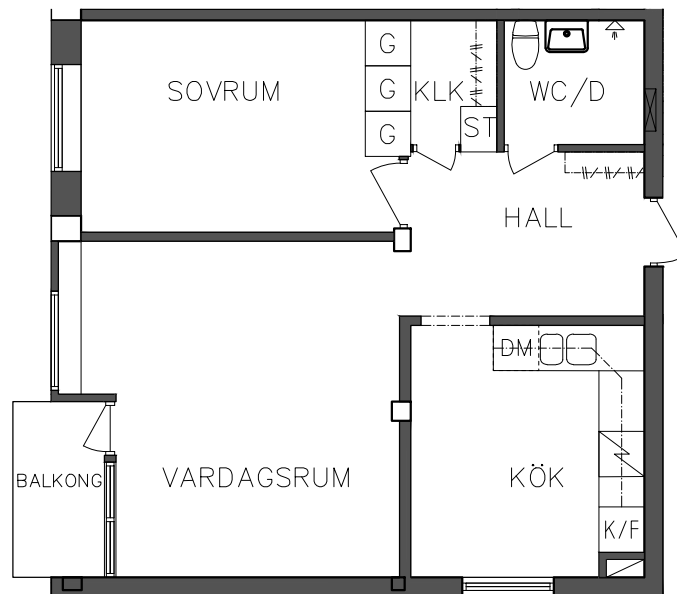

**FRIBO**

Åsboplan 11

Entréplan

2 RoK, 54 m<sup>2</sup>

101 06 101

2023.06.20

SEKTION

NORR

PLAN

ORIENTERINGSFIGUR

SKALA 1:100

G Garderob

ST Städskåp

DM Diskmaskin

 Spis

 Kyl och Frys