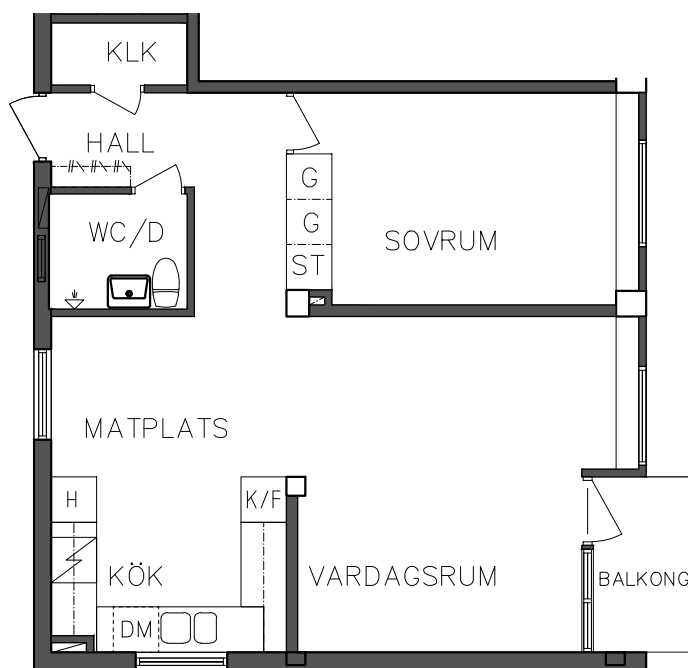

101 06 105

2023.06.20

NORR

PLAN

ORIENTERINGSGIFUR

SKALA 1:100

G Garderob

 Spis

ST Städskåp

 Kyl och Frys

VISS AVVIKELSE KAN FÖREKOMMA

**FRIBO**

Åsboplan 11

Entréplan

2 RoK, 56,40 m<sup>2</sup>

101 06 106

2023.06.20

H	Högskåp	DM	Diskmaskin
G	Garderob	SPIS	Spis
ST	Städsåp	K/F	Kyl och Frys

NORR

PLAN

ORIENTERINGSGIFUR

SKALA 1:100

VISS AVVIKELSE KAN FÖREKOMMA

# FRIBO

Åsboplan 11  
Våning 1 trappa  
2 RoK, 54 m<sup>2</sup>  
101 06 207

2023.06.20

- G Garderob
- ST Städskåp
- DM Diskmaskin

- Spis
- K/F Kyl och Frys

NORR

ORIENTERINGSFIGUR

SKALA 1:100