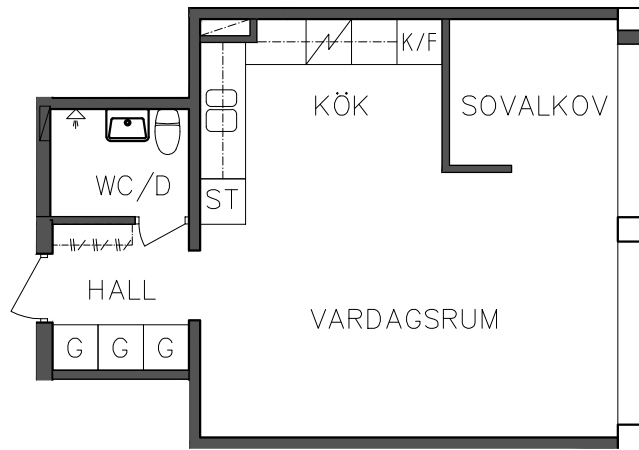

### 101 06 316

2023.06.20

	Högskåp		Diskmaskin
	Garderob		Spis
	Städsåp		Kyl och Frys

NORR

PLAN

ORIENTERINGSGIFUR

SKALA 1:100

VISS AVVIKELSE KAN FÖREKOMMA

**FRIBO**

Åsboplan 11

Våning 2 trappor

1 RoK, 37,20 m<sup>2</sup>

101 06 317

2023.06.20

NORR

PLAN

Åsboplan 11

Våning 2 trappor

2 RoK, 56,40 m<sup>2</sup>

101 06 318

2023.06.20

	Högskåp		Diskmaskin
	Garderob		Spis
	Städsåp		Kyl och Frys

NORR

PLAN