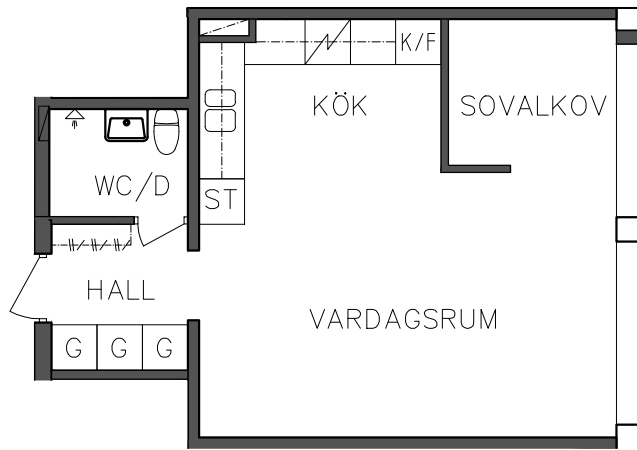

**FRIBO**

Åsboplan 11

Entréplan

2 RoK, 56,40 m<sup>2</sup>

101 06 104

2023.06.20

H	Högskåp	DM	Diskmaskin
G	Garderob	S	Spis
ST	Städsåp	K/F	Kyl och Frys

NORR

PLAN

ORIENTERINGSGIFUR

SKALA 1:100

VISS AVVIKELSE KAN FÖREKOMMA

**FRIBO**

Åsboplan 11

Entréplan

1 RoK, 37,20 m<sup>2</sup>

101 06 105

2023.06.20

NORR

PLAN

ORIENTERINGSGIFUR

SKALA 1:100

G Garderob

 Spis