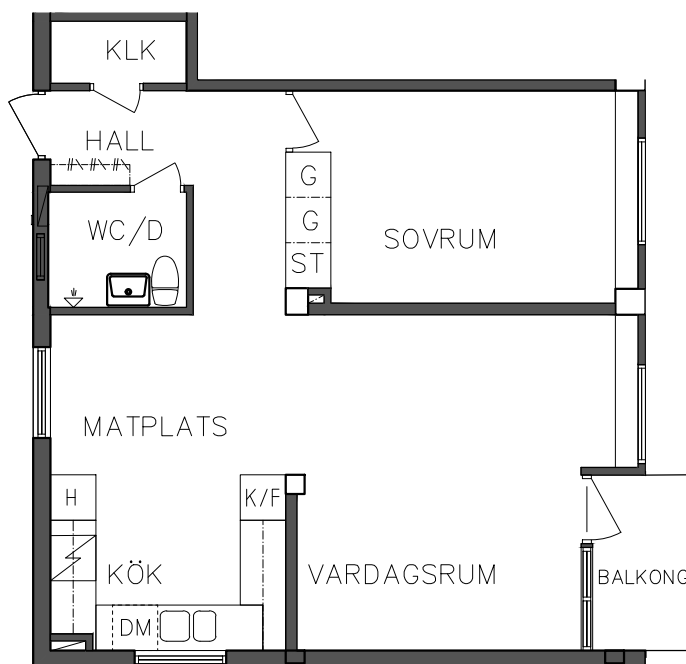

ORIENTERINGSGIFUR

SKALA 1:100

G Garderob

Spis

ST Städskåp

K/F Kyl och Frys

VISS AVVIKELSE KAN FÖREKOMMA

**FRIBO**

Åsboplan 11

Våning 2 trappor

2 RoK, 56,40 m<sup>2</sup>

101 06 318

2023.06.20

	Högskåp		Diskmaskin
	Garderob		Spis
	Städsåp		Kyl och Frys

NORR

PLAN