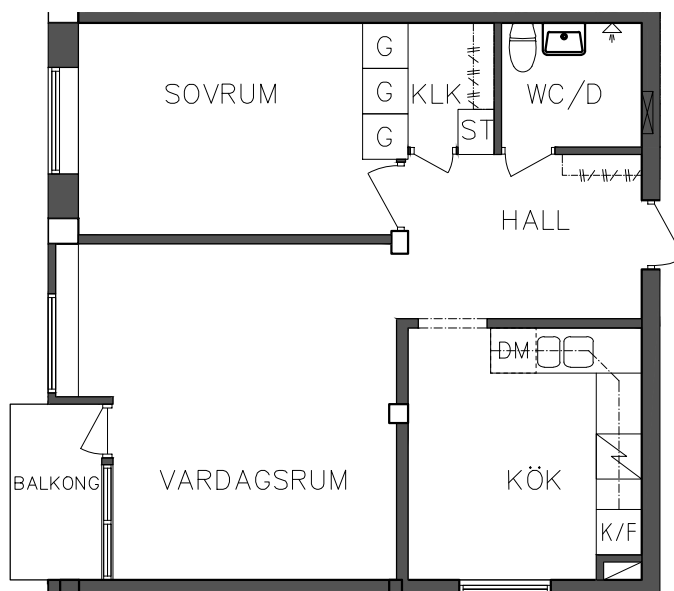

### 101 06 212

2023.06.20

H	Högskåp	DM	Diskmaskin
G	Garderob	SPIS	Spis
ST	Städsåp	K/F	Kyl och Frys

NORR

PLAN

ORIENTERINGSGIFUR

SKALA 1:100

VISS AVVIKELSE KAN FÖREKOMMA

# FRIBO

Åsboplan 11

Våning 2 trappor

2 RoK, 54 m<sup>2</sup>

101 06 313

2023.06.20

- G Garderob
- ST Städskåp
- DM Diskmaskin

-  Spis
-  Kyl och Frys

NORR

PLAN

ORIENTERINGSFIGUR

SKALA 1:100

VISS AVVIKELSE KAN FÖREKOMMA