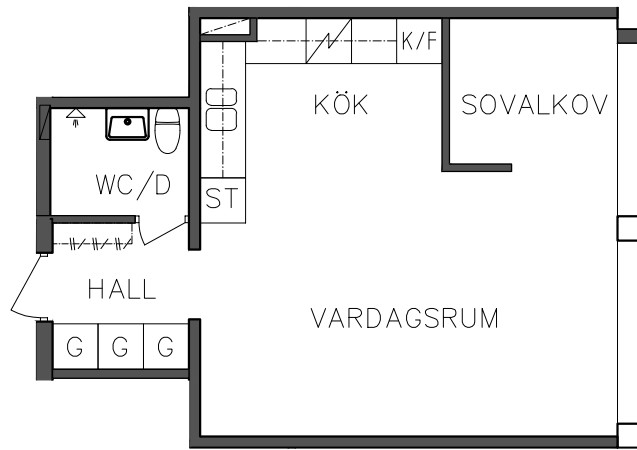

ST Städskåp

K/F Kyl och Frys

VISS AVVIKELSE KAN FÖREKOMMA

**FRIBO**

Åsboplan 11

Våning 1 trappa

2 RoK, 56,40 m<sup>2</sup>

101 06 210

2023.06.20

H	Högsåp	DM	Diskmaskin
G	Garderob	S	Spis
ST	Stådsåp	K/F	Kyl och Frys

NORR

PLAN

ORIENTERINGSFIGUR

SKALA 1:100

VISS AVVIKELSE KAN FÖREKOMMA

**FRIBO**

Åsboplan 11

Våning 1 trappa

1 RoK, 37,20 m<sup>2</sup>

101 06 211

2023.06.20

SEKTION

NORR

PLAN