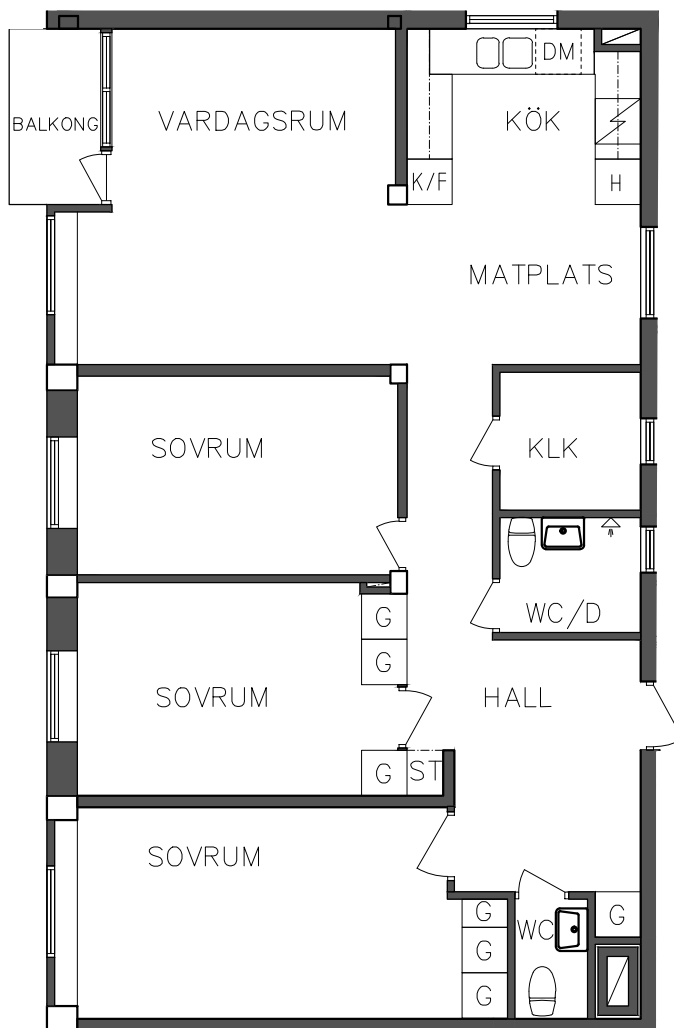

FRIBO

Åsboplan 11

Våning 2 trappor

4 RoK, 99 m²

101 06 315

2023.06.20

NORR

ORIENTERINGSGIFUR

SKALA 1:100

SK	Skafferi	L	Linneskåp
G	Garderob	Spis	
ST	Städsåp	K/F	Kyl och Frys

VISS AVVIKELSE KAN FÖREKOMMA