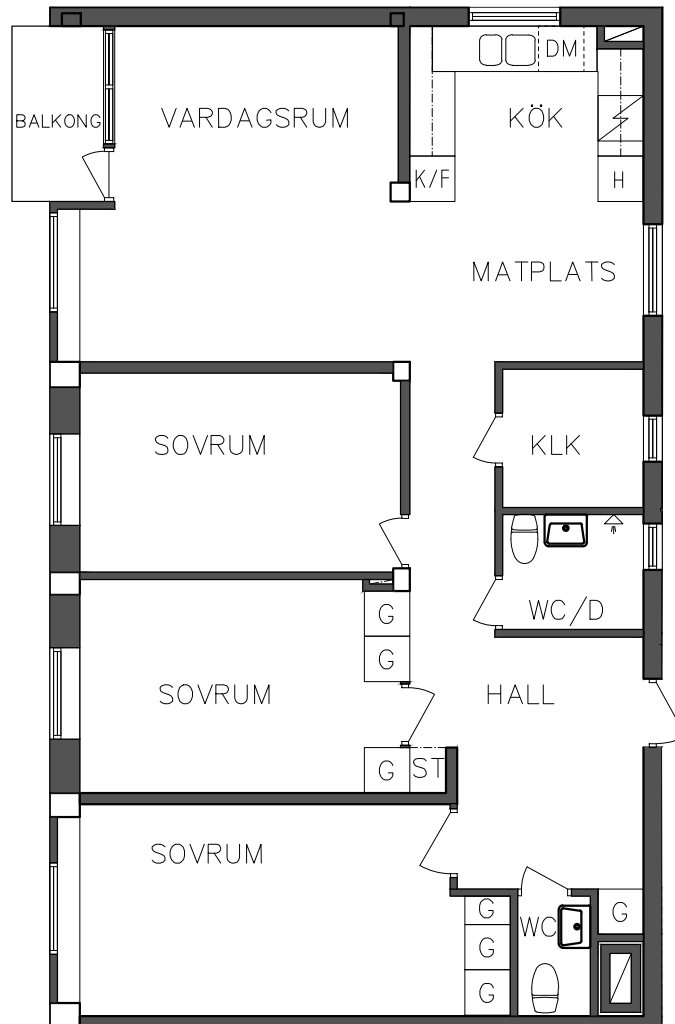

# FRIBO

Åsboplan 11  
Våning 1 trappa  
2 RoK, 54 m<sup>2</sup>  
101 06 207

2023.06.20

- G Garderob
- ST Städskåp
- DM Diskmaskin

- Spis
- K/F Kyl och Frys

NORR

ORIENTERINGSFIGUR

SKALA 1:100

VISS AVVIKELSE KAN FÖREKOMMA

**FRIBO**

Åsboplan 11

Våning 1 trappa

4 RoK, 99 m<sup>2</sup>

101 06 209

2023.06.20

SEKTION

NORR

PLAN

ORIENTERINGSFIGUR

SKALA 1:100

H Högskåp

DM Diskmaskin

G Garderob

Spis

ST Städskåp

K/F Kyl och Frys

VISS AVVIKELSE KAN FÖREKOMMA

**FRIBO**

Åsboplan 11

Våning 1 trappa

2 RoK, 56,40 m<sup>2</sup>

101 06 210