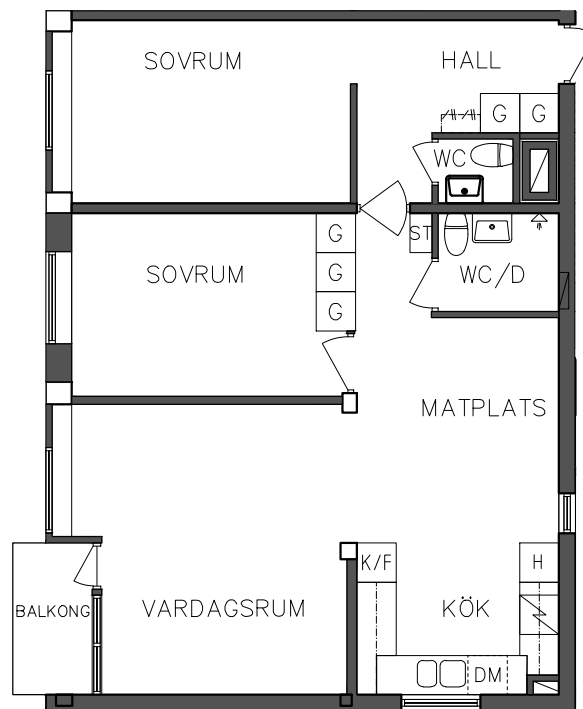

Åsboplan 5  
 Entréplan  
 2 RoK, 71,5m<sup>2</sup>  
 101 03 017

- |  |          |   |              |
|--|----------|---|--------------|
|  ST | Städsåp  |  K/F | Kyl och Frys |
|  G  | Garderob |      | Spis         |

ORIENTERINGSFIGUR

SKALA 1:100

**FRIBO**

2023.06.20

Åsboplan 5  
Entréplan  
3 RoK, 75 m<sup>2</sup>  
101 03 101

ST	Städsåp	DM	Diskmaskin
G	Garderob	Spis	
H	Högsåp	K/F	Kyl och Frys

ORIENTERINGSGIFUR

SKALA 1:100

VISS AVVIKELSE KAN FÖREKOMMA

**FRIBO**

2023.06.20

Åsboplan 5  
Entréplan  
3 RoK, 75 m<sup>2</sup>  
101 03 102

- G Garderob
- H Högsåp
- DM Diskmaskin

- Spis
- K/F Kyl och Frys

SEKTION

NORR