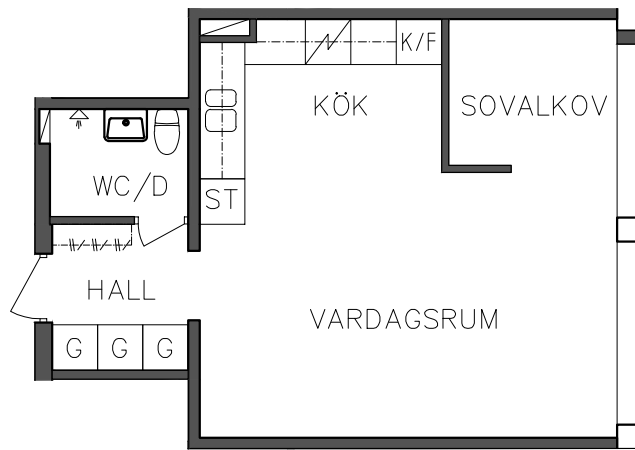

FRIBO

2023.06.20

Åsboplan 5

Entréplan

1 RoK, 37,20 m²

101 03 104

SEKTION

NORR

PLAN

ORIENTERINGSGIFUR

ST

Städsåp

Spis

G

Garderob

Kyl och Frys

SKALA 1:100

VISS AVVIKELSE KAN FÖREKOMMA