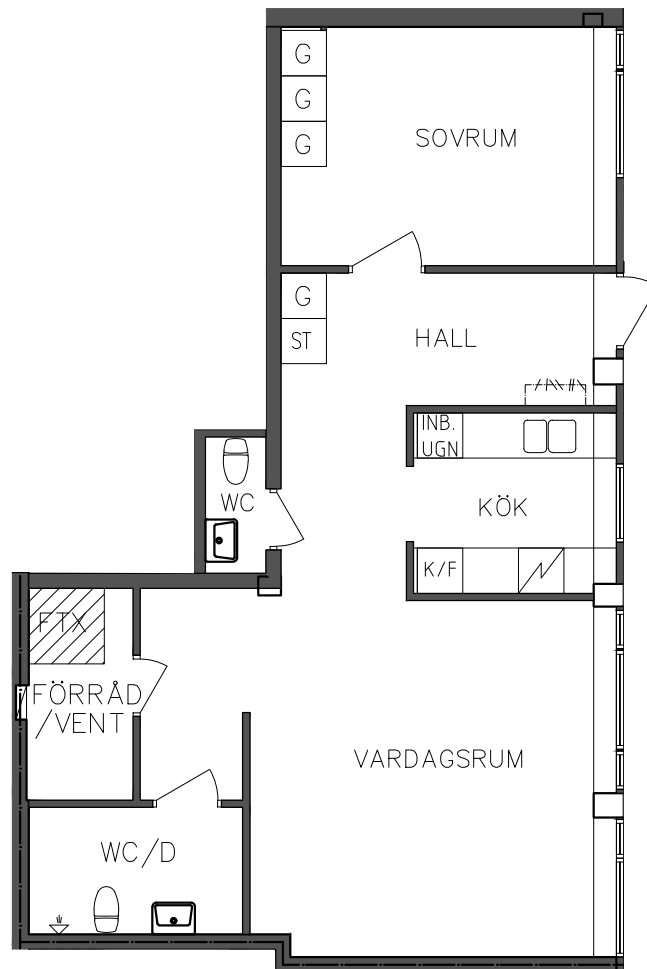

**FRIBO**

2023.06.20

Åsboplan 5

Entréplan

2 RoK, 63,4m<sup>2</sup>

101 03 016

ST Städkåp

K/F Kyl och Frys

G Garderob

Spis

SEKTION

NORR

PLAN

ORIENTERINGSGIFUR

SKALA 1:100

VISS AVVIKELSE KAN FÖREKOMMA

Åsboplan 5  
 Entréplan  
 2 RoK, 71,5m<sup>2</sup>  
 101 03 017

- |  |          |   |              |
|--|----------|---|--------------|
|  ST | Städsåp  |  K/F | Kyl och Frys |
|  G  | Garderob |      | Spis         |

ORIENTERINGSFIGUR

SKALA 1:100

**FRIBO**

2023.06.20

Åsboplan 5  
Entréplan  
3 RoK, 75 m<sup>2</sup>  
101 03 101

ST	Städsåp	DM	Diskmaskin
G	Garderob	Spis	
H	Högsåp	K/F	Kyl och Frys

ORIENTERINGSGIFUR

SKALA 1:100