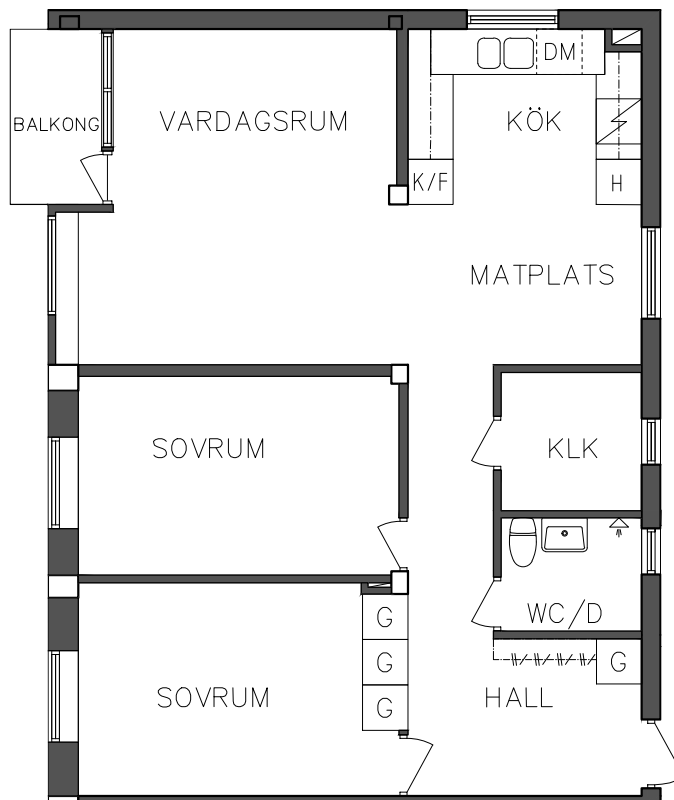

Åsboplan 5  
 Entréplan  
 2 RoK, 71,5m<sup>2</sup>  
 101 03 017

- |  |          |   |              |
|--|----------|---|--------------|
|  ST | Städsåp  |  K/F | Kyl och Frys |
|  G  | Garderob |      | Spis         |

ORIENTERINGSFIGUR

SKALA 1:100

**FRIBO**

2023.06.20

Åsboplan 5  
Entréplan  
3 RoK, 75 m<sup>2</sup>  
101 03 101

ST	Städsåp	DM	Diskmaskin
G	Garderob	Spis	
H	Högsåp	K/F	Kyl och Frys

ORIENTERINGSGIFUR

SKALA 1:100

VISS AVVIKELSE KAN FÖREKOMMA

**FRIBO**

2023.06.20

Åsboplan 5  
Entréplan  
3 RoK, 75 m<sup>2</sup>  
101 03 102

- G Garderob
- H Högsåp
- DM Diskmaskin

- Spis
- K/F Kyl och Frys

SEKTION

NORR