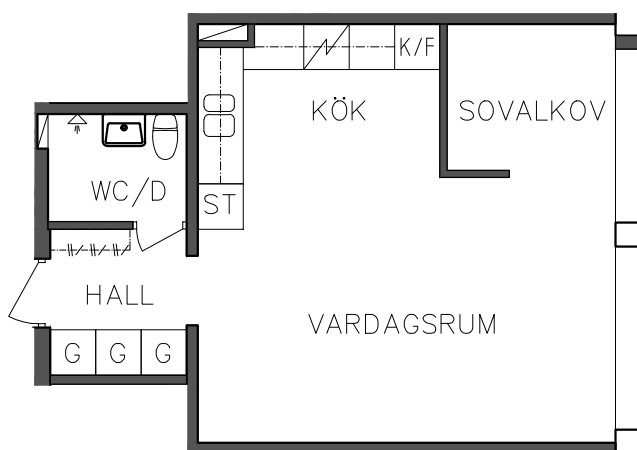

Åsboplan 5

Våning 1 trappa

2 RoK, 56,40 m<sup>2</sup>

101 03 208

ST	Städsåp	DM	Diskmaskin
G	Garderob	S	Spis
H	Högsåp	K/F	Kyl och Frys

ORIENTERINGSGIFUR

SKALA 1:100

VISS AVVIKELSE KAN FÖREKOMMA

**FRIBO**

2023.06.20

Åsboplan 5

Våning 1 trappa

1 RoK, 37,20 m<sup>2</sup>

101 03 209

SEKTION

NORR

PLAN

ORIENTERINGSFIGUR

ST

Städsåp

Spis

G

Garderob

Kyl och Frys