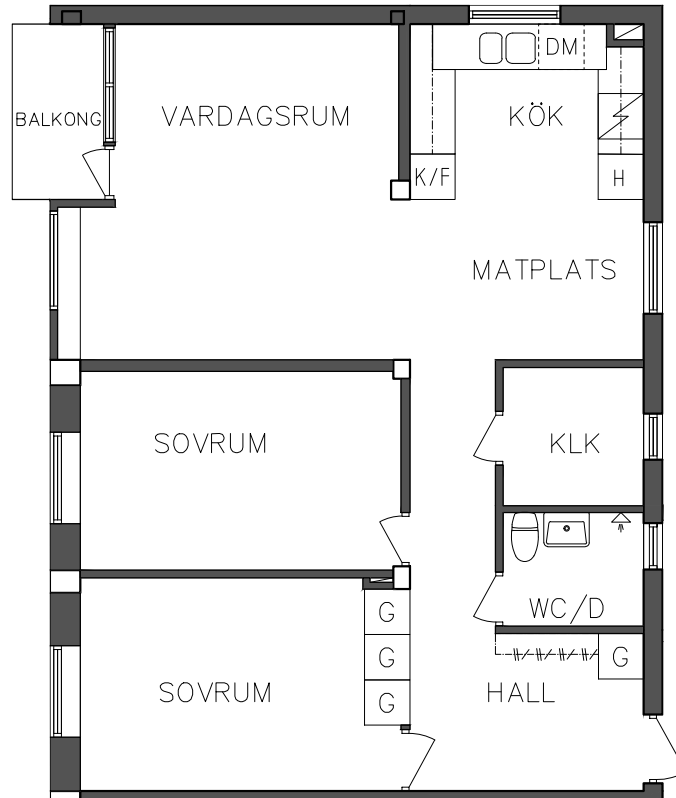

SEKTION

NORR

PLAN

ORIENTERINGSFIGUR

SKALA 1:100

ST	Städsåp
G	Garderob
H	Högsåp

DM	Diskmaskin
	Spis
K/F	Kyl och Frys

VISS AVVIKELSE KAN FÖREKOMMA

**FRIBO**

2023.06.20

Åsboplan 5

Våning 2 trappor

3 RoK, 75 m<sup>2</sup>

101 03 312

SEKTION

NORR

PLAN

ORIENTERINGSFIGUR

G Garderob

H Högsåp

DM Diskmaskin

 Spis

 Kyl och Frys

SKALA 1:100