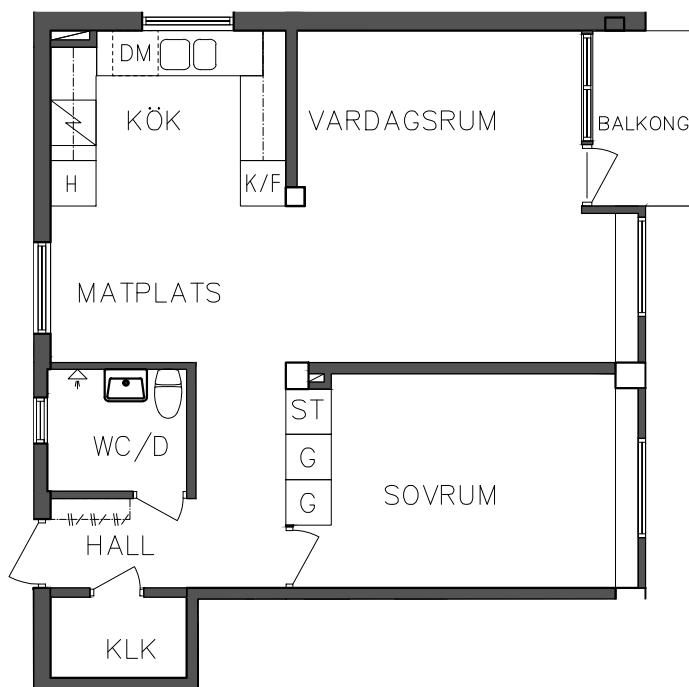

PLAN

ORIENTERINGSFIGUR

G Garderob

H Högsåp

DM Diskmaskin

 Spis

 Kyl och Frys

SKALA 1:100

METER

VISS AVVIKELSE KAN FÖREKOMMA

**FRIBO**

2023.06.20

Åsboplan 5

Våning 2 trappor

2 RoK, 56,40 m<sup>2</sup>

101 03 313

ST	Städsåp	DM	Diskmaskin
G	Garderob	Spis	
H	Högsåp	K/F	Kyl och Frys

ORIENTERINGSGIFUR

SKALA 1:100

VISS AVVIKELSE KAN FÖREKOMMA

**FRIBO**

2023.06.20

Åsboplan 5

Våning 2 trappor

1 RoK, 37,20 m<sup>2</sup>

101 03 314

ORIENTERINGSGIFUR

SKALA 1:100

ST Städskåp

Spis

G Garderob

K/F Kyl och Frys