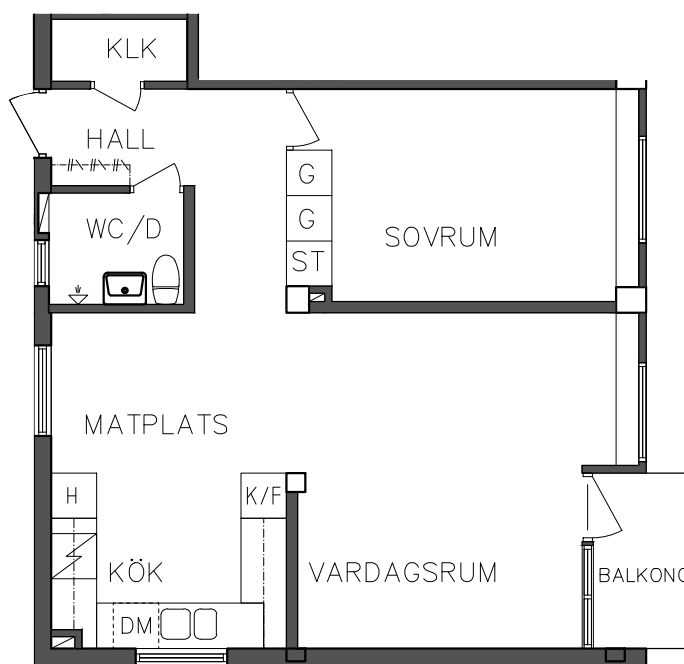

PLAN

ORIENTERINGSFIGUR

ST

Städsåp

Spis

G

Garderob

Kyl och Frys

SKALA 1:100

VISS AVVIKELSE KAN FÖREKOMMA

**FRIBO**

2023.06.20

Åsboplan 5

Våning 1 trappa

2 RoK, 56,40 m<sup>2</sup>

101 03 210