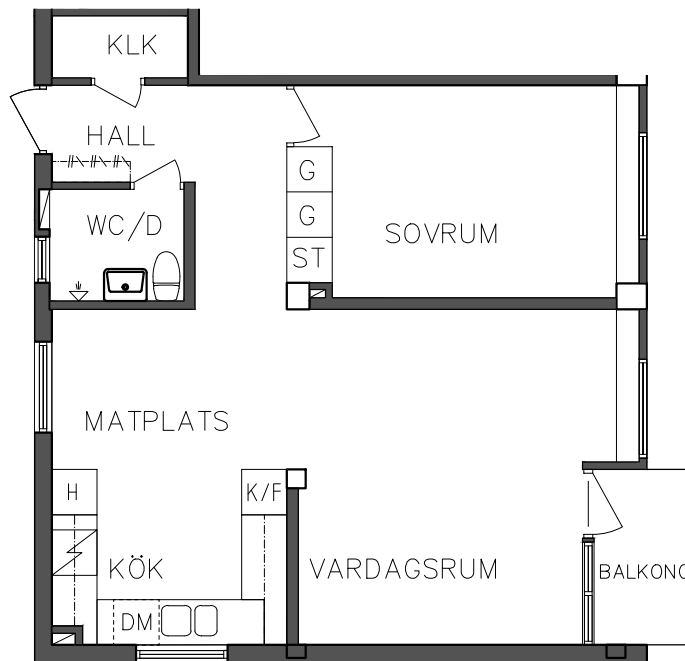

1 RoK, 37,20 m<sup>2</sup>

101 03 314

ORIENTERINGSGIFUR

SKALA 1:100

ST Städskåp

Spis

G Garderob

K/F Kyl och Frys

VISS AVVIKELSE KAN FÖREKOMMA

**FRIBO**

2023.06.20

Åsboplan 5

Våning 2 trappor

2 RoK, 56,40 m<sup>2</sup>

101 03 315

SEKTION

NORR

PLAN

ORIENTERINGSGIFUR

SKALA 1:100

ST	Städsåp
G	Garderob
H	Högsåp

DM	Diskmaskin
SPIS	Spis
K/F	Kyl och Frys

VISS AVVIKELSE KAN FÖREKOMMA