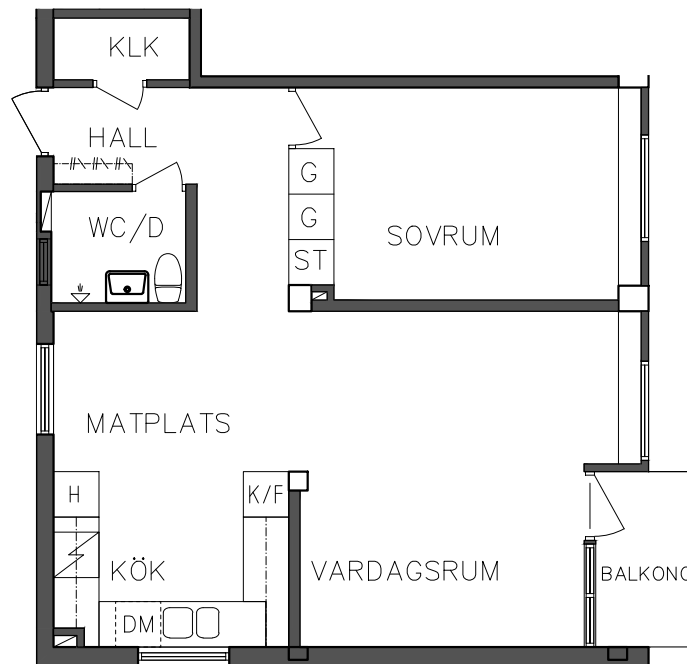

**FRIBO**

2023.06.20

Åsboplan 5

Entréplan

2 RoK, 56,40 m<sup>2</sup>

101 03 105

ST	Städsåp	DM	Diskmaskin
G	Garderob	Spis	
H	Högsåp	K/F	Kyl och Frys

ORIENTERINGSGIFUR

SKALA 1:100

VISS AVVIKELSE KAN FÖREKOMMA

**FRIBO**

2023.06.20

Åsboplan 5

Våning 1 trappa

3 RoK, 75 m<sup>2</sup>

101 03 206