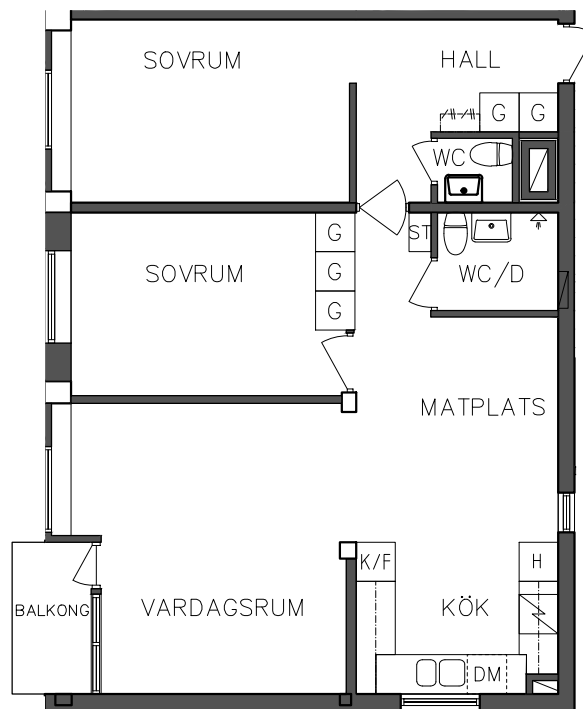

**FRIBO**

2023.06.20

Åsboplan 5

Entréplan

2 RoK, 56,40 m<sup>2</sup>

101 03 105

ST	Städsåp	DM	Diskmaskin
G	Garderob	Spis	
H	Högsåp	K/F	Kyl och Frys

ORIENTERINGSGIFUR

SKALA 1:100

VISS AVVIKELSE KAN FÖREKOMMA

**FRIBO**

2023.06.20

Åsboplan 5

Våning 1 trappa

3 RoK, 75 m<sup>2</sup>

101 03 206

 ST	Städsåp	 DM	Diskmaskin
 G	Garderob		Spis
 H	Högsåp	 K/F	Kyl och Frys

ORIENTERINGSGIFUR

SKALA 1:100

VISS AVVIKELSE KAN FÖREKOMMA