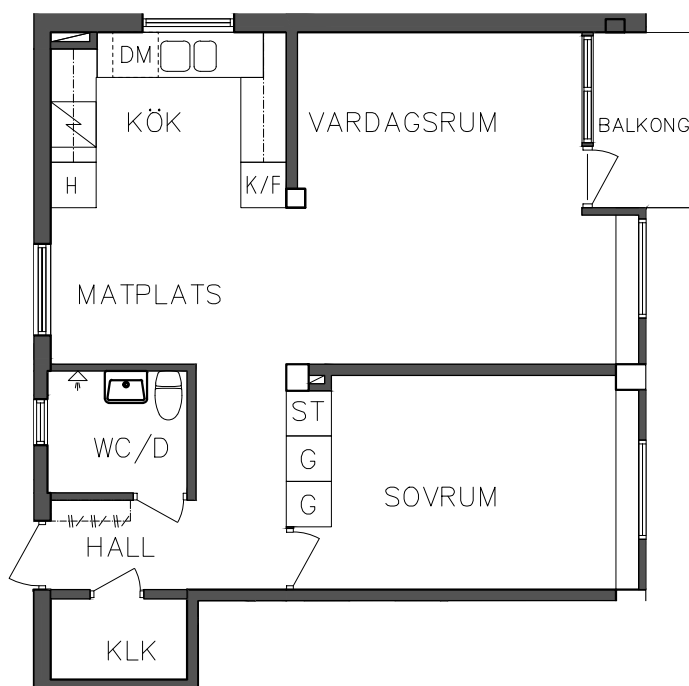

VISS AVVIKELSE KAN FÖREKOMMA

**FRIBO**

2023.06.20

Åsboplan 5  
Entréplan  
3 RoK, 75 m<sup>2</sup>  
101 03 102

- G Garderob
- H Högsåp
- DM Diskmaskin

- Spis
- K/F Kyl och Frys

SEKTION

NORR

PLAN

ORIENTERINGSFIGUR

SKALA 1:100

VISS AVVIKELSE KAN FÖREKOMMA

**FRIBO**

2023.06.20

Åsboplan 5

Entréplan

2 RoK, 56,40 m<sup>2</sup>

101 03 103

ST	Städsåp	DM	Diskmaskin
G	Garderob	Spis	
H	Högsåp	K/F	Kyl och Frys

ORIENTERINGSGIFUR

SKALA 1:100

VISS AVVIKELSE KAN FÖREKOMMA

**FRIBO**

2023.06.20