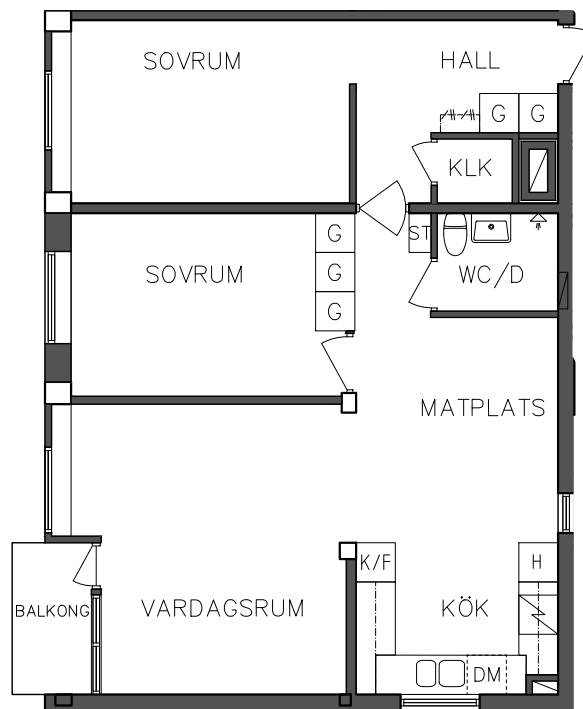

SKALA 1:100

VISS AVVIKELSE KAN FÖREKOMMA

**FRIBO**

Åsboplan 5

Våning 2 trappor

3 RoK, 75 m<sup>2</sup>

101 03 311

2023.09.14

SEKTION

NORR

PLAN

ORIENTERINGSFIGUR

SKALA 1:100

ST	Städsåp
G	Garderob
H	Högsåp

DM	Diskmaskin
	Spis
K/F	Kyl och Frys

VISS AVVIKELSE KAN FÖREKOMMA