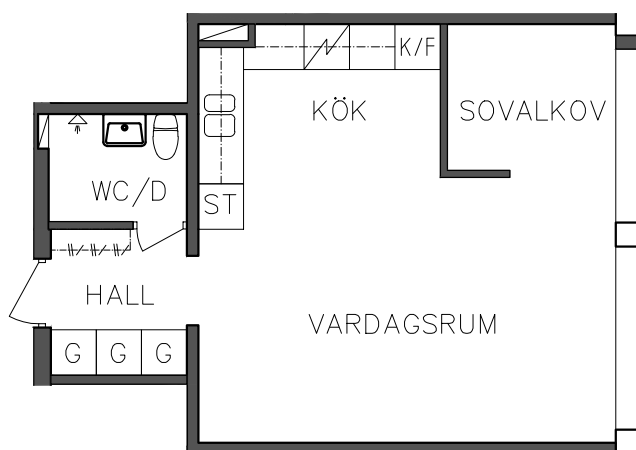

ST	Städsåp	DM	Diskmaskin
G	Garderob	Spis	
H	Högsåp	K/F	Kyl och Frys

ORIENTERINGSGIFUR

SKALA 1:100

VISS AVVIKELSE KAN FÖREKOMMA

**FRIBO**

2023.06.20

Åsboplan 5

Våning 2 trappor

1 RoK, 37,20 m<sup>2</sup>

101 03 314

ORIENTERINGSGIFUR

SKALA 1:100

ST Städskåp

Spis

G Garderob

K/F Kyl och Frys