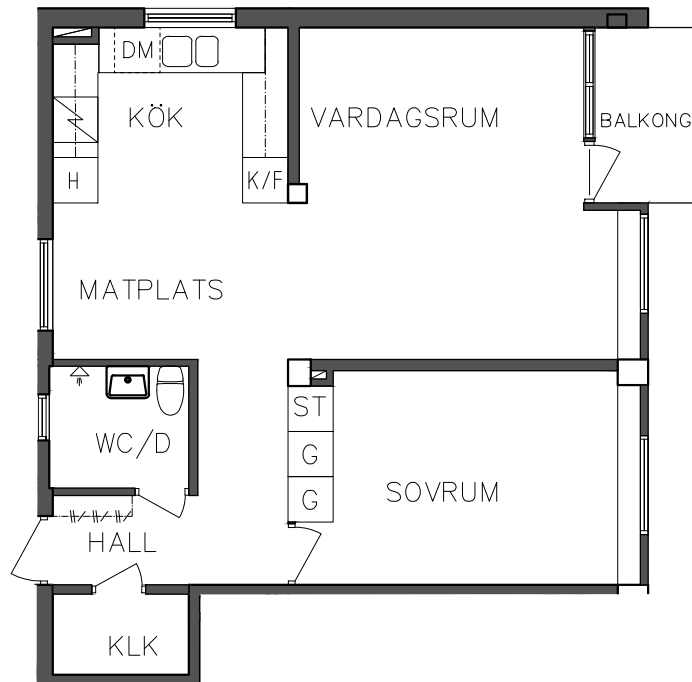

Åsboplan 5

Våning 1 trappa

2 RoK, 56,40 m<sup>2</sup>

101 03 208

ST	Städsåp	DM	Diskmaskin
G	Garderob	S	Spis
H	Högsåp	K/F	Kyl och Frys

ORIENTERINGSGIFUR

SKALA 1:100

VISS AVVIKELSE KAN FÖREKOMMA

**FRIBO**

2023.06.20

Åsboplan 5

Våning 1 trappa

1 RoK, 37,20 m<sup>2</sup>

101 03 209

SEKTION

NORR