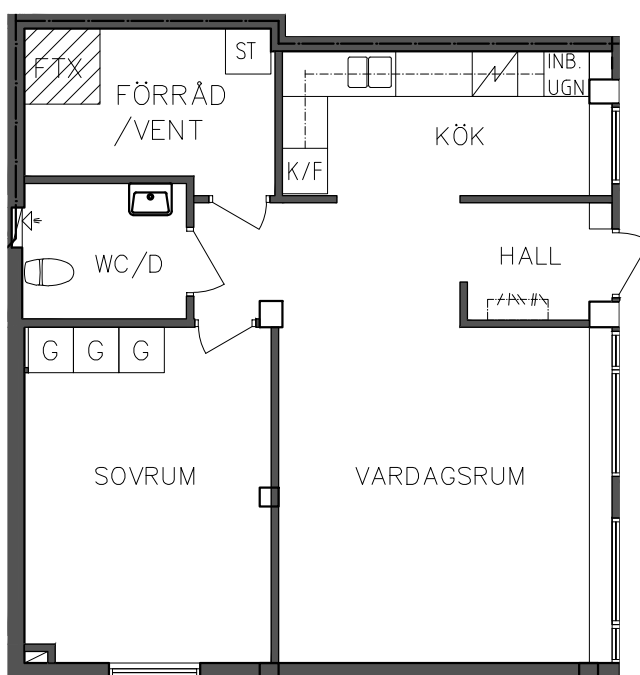

**FRIBO**

2023.06.20

Åsboplan 5

Entréplan

2 RoK, 63,4m<sup>2</sup>

101 03 016

ST Städkåp

K/F Kyl och Frys

Åsboplan 5  
 Entréplan  
 2 RoK, 71,5m<sup>2</sup>  
 101 03 017

- |  |          |   |              |
|--|----------|---|--------------|
|  ST | Städsåp  |  K/F | Kyl och Frys |
|  G  | Garderob |      | Spis         |