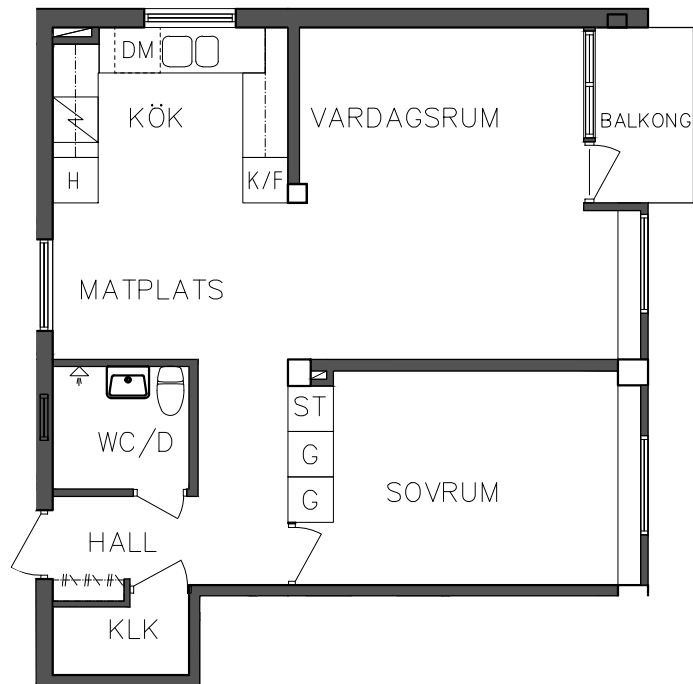

2023.06.20

SEKTION

NORR

PLAN

ORIENTERINGSFIGUR

SKALA 1:100

H Högskåp

DM Diskmaskin

G Garderob

Spis

ST Städskåp

K/F Kyl och Frys

VISS AVVIKELSE KAN FÖREKOMMA

**FRIBO**

Åsboplan 7

Våning 2 trappor

2 RoK, 56,40 m<sup>2</sup>

101 04 316

2023.06.20

H	Högsåp	DM	Diskmaskin
G	Garderob	Spis	
ST	Stådsåp	K/F	Kyl och Frys

NORR

PLAN

ORIENTERINGSGIFUR

SKALA 1:100