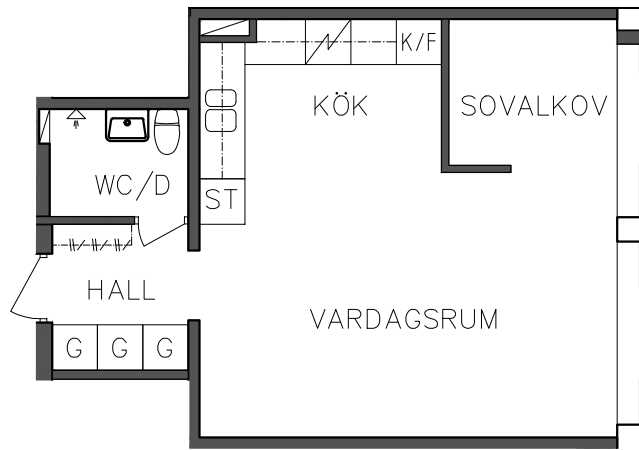

**FRIBO**

Åsboplan 7

Våning 1 trappa

1 RoK, 37,20 m<sup>2</sup>

101 04 211

2023.06.20

SEKTION

NORR