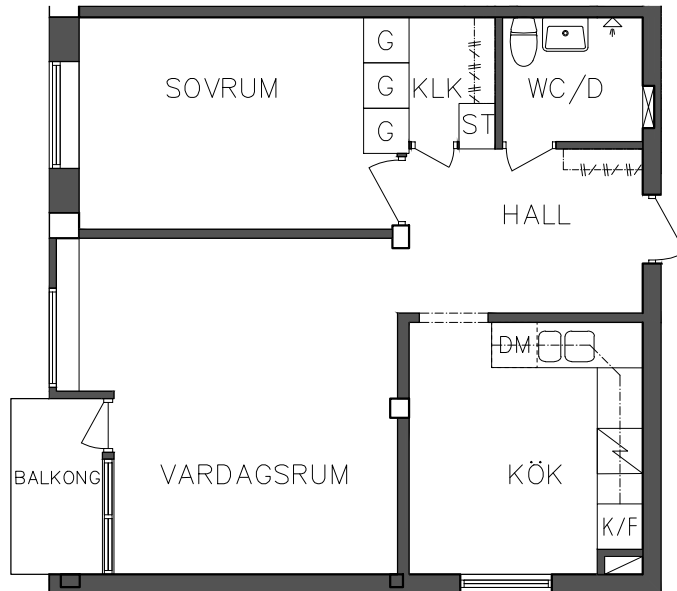

**FRIBO**

Åsboplan 7  
Entréplan,  
2 RoK, 54 m<sup>2</sup>  
101 04 101

2023.06.20

SEKTION

NORR

PLAN

ORIENTERINGSFIGUR

SKALA 1:100

G Garderob

ST Städskåp

DM Diskmaskin

Spis

Kyl och Frys

VISS AVVIKELSE KAN FÖREKOMMA

**FRIBO**

Åsboplan 7  
Entréplan  
1 RoK, 25 m<sup>2</sup>  
101 04 102