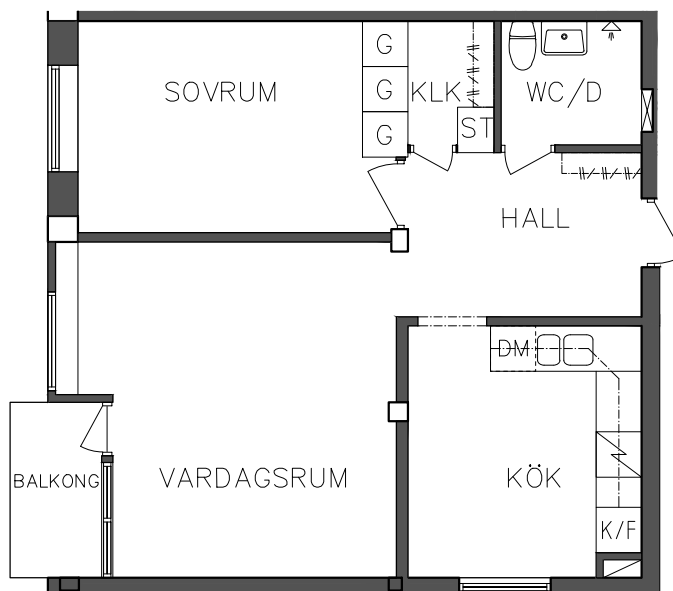

### Våning 1 trappa

2 RoK, 56,40 m<sup>2</sup>

101 04 212

2023.06.20

	Högskåp		Diskmaskin
	Garderob		Spis
	Städsåp		Kyl och Frys

NORR

PLAN

ORIENTERINGSGIFUR

SKALA 1:100

VISS AVVIKELSE KAN FÖREKOMMA

**FRIBO**

Åsboplan 7

Våning 2 trappor

2 RoK, 54 m<sup>2</sup>

101 04 313

2023.06.20

SEKTION

NORR

PLAN

ORIENTERINGSFIGUR

G Garderob

ST Städsåp

DM Diskmaskin

Spis