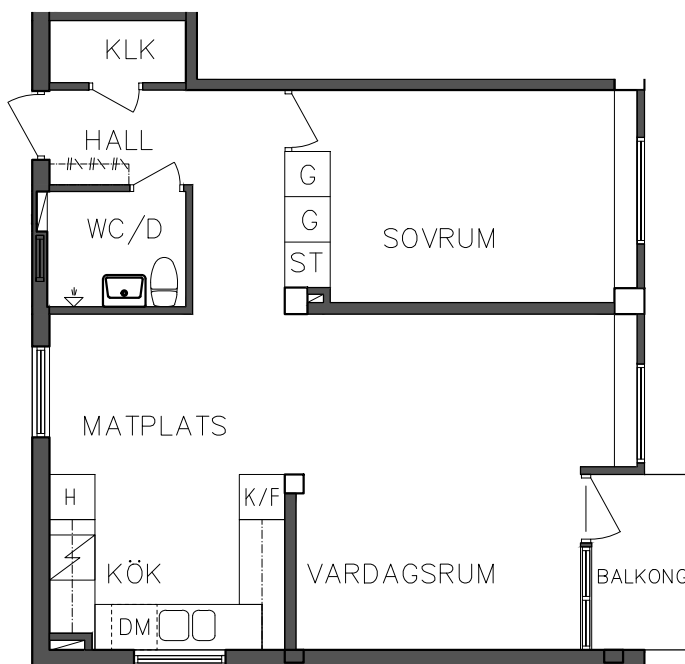

PLAN

ORIENTERINGSGIFUR

SKALA 1:100

G Garderob

Spis

ST Städsåp

K/F Kyl och Frys

VISS AVVIKELSE KAN FÖREKOMMA

### Våning 1 trappa

2 RoK, 56,40 m<sup>2</sup>

101 04 212

2023.06.20

	Högskåp		Diskmaskin
	Garderob		Spis
	Städsåp		Kyl och Frys

NORR

PLAN

ORIENTERINGSGIFUR