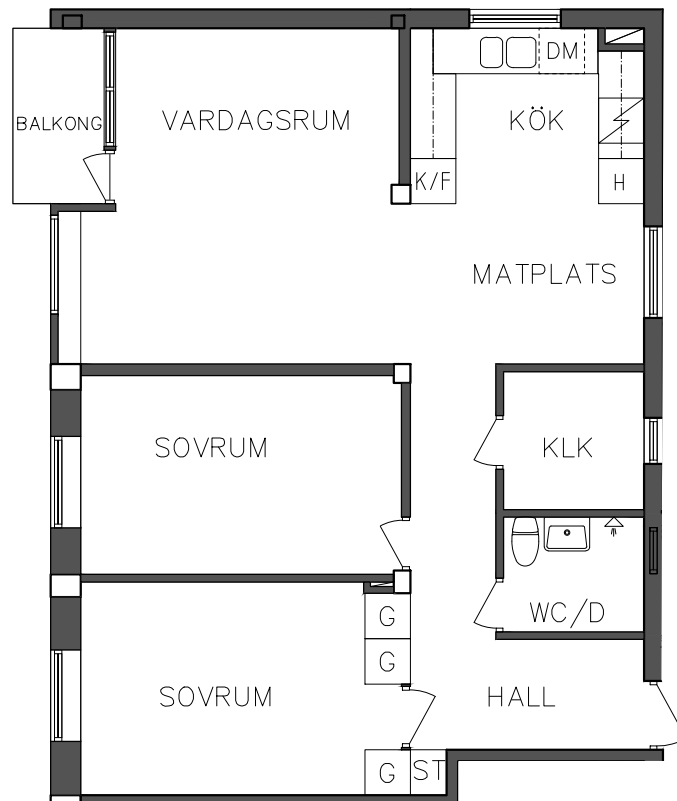

2023.06.20

SEKTION

NORR

PLAN

ORIENTERINGSGIFUR

SKALA 1:100

G Garderob

Spis

ST Städskåp

Kyl och Frys

VISS AVVIKELSE KAN FÖREKOMMA

**FRIBO**

Åsboplan 7

Entréplan

3 RoK, 74 m<sup>2</sup>

101 04 103

2023.06.20

H	Högsåp	DM	Diskmaskin
G	Garderob		Spis
ST	Städsåp	K/F	Kyl och Frys

NORR

PLAN

ORIENTERINGSGIFUR

SKALA 1:100

VISS AVVIKELSE KAN FÖREKOMMA

**FRIBO**

Åsboplan 7

Entréplan

2 RoK, 56,40 m<sup>2</sup>

101 04 104

2023.06.20

H	Högskåp	DM	Diskmaskin
G	Garderob	S	Spis
ST	Städsåp	K/F	Kyl och Frys

NORR

PLAN