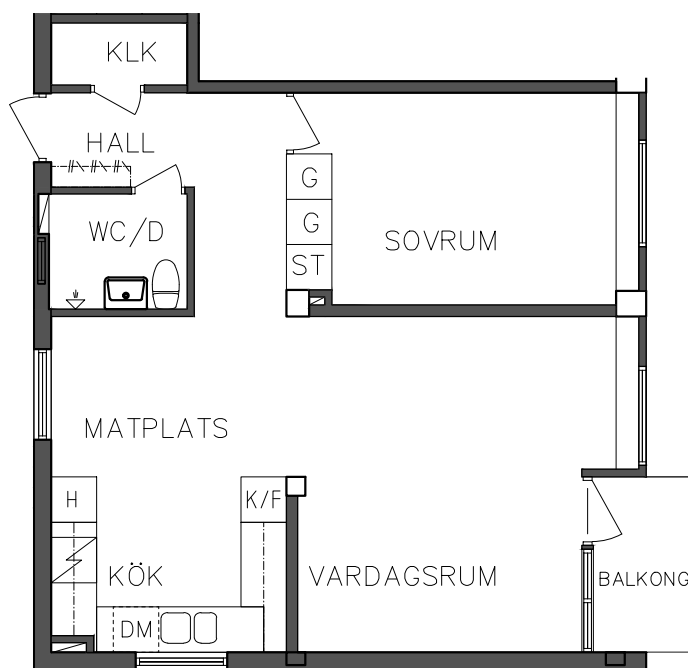

2023.06.20

NORR

PLAN

ORIENTERINGSGIFUR

SKALA 1:100

G Garderob

Spis

ST Städskåp

K/F Kyl och Frys

VISS AVVIKELSE KAN FÖREKOMMA

**FRIBO**

Åsboplan 7

Entréplan

2 RoK, 56,40 m<sup>2</sup>

101 04 106

2023.06.20

H	Högskåp	DM	Diskmaskin
G	Garderob		Spis
ST	Städsåp	K/F	Kyl och Frys

NORR

PLAN

ORIENTERINGSGIFUR

SKALA 1:100

VISS AVVIKELSE KAN FÖREKOMMA

**FRIBO**

Åsboplan 7