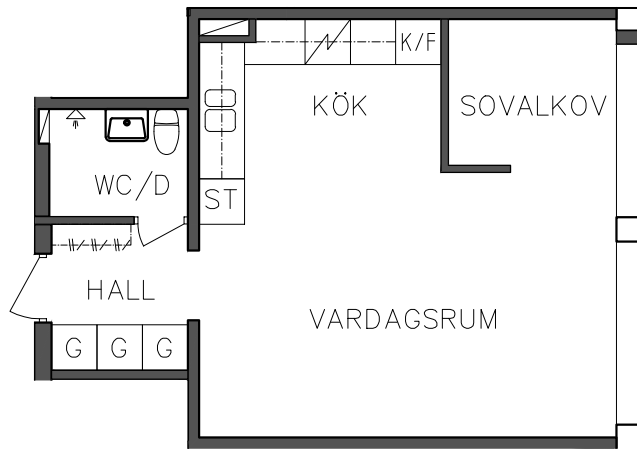

ORIENTERINGSFIGUR

SKALA 1:100

VISS AVVIKELSE KAN FÖREKOMMA

**FRIBO**

Åsboplan 7

Entréplan

1 RoK, 37,20 m<sup>2</sup>

101 04 105

2023.06.20

NORR

PLAN

ORIENTERINGSGIFUR

SKALA 1:100

G Garderob

Spis

ST Städskåp