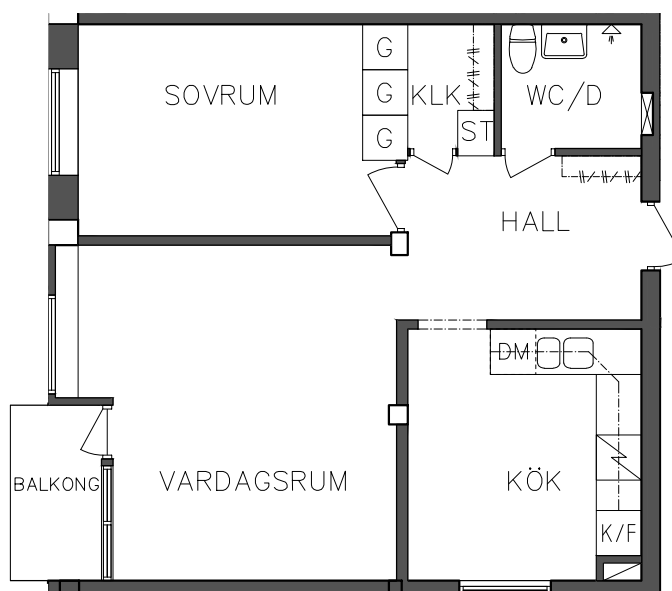

H	Högskåp	DM	Diskmaskin
G	Garderob		Spis
ST	Städsåp	K/F	Kyl och Frys

NORR

PLAN

ORIENTERINGSGIFUR

SKALA 1:100

VISS AVVIKELSE KAN FÖREKOMMA

**FRIBO**

Åsboplan 7

Våning 1 trappa

2 RoK, 54 m<sup>2</sup>

101 04 207

2023.06.20

SEKTION

NORR

PLAN

ORIENTERINGSFIGUR