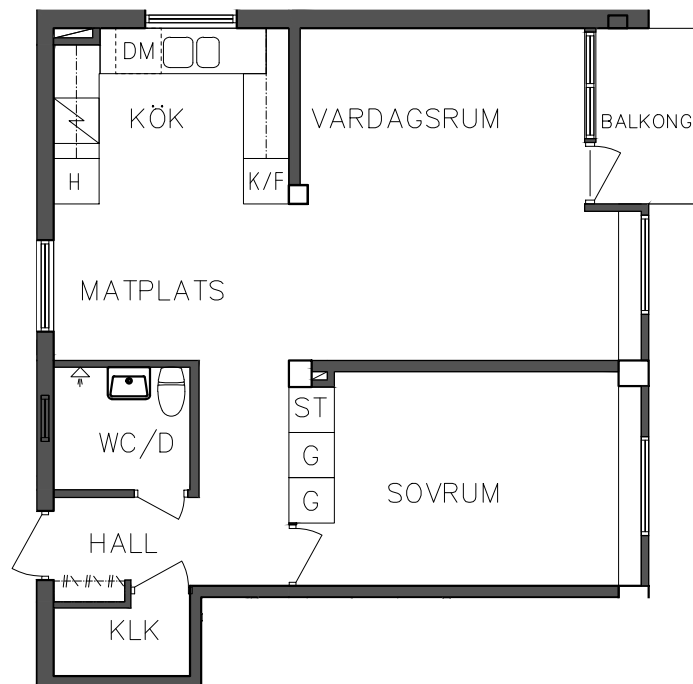

ST Städskåp

Kyl och Frys

VISS AVVIKELSE KAN FÖREKOMMA

**FRIBO**

Åsboplan 7

Entréplan

3 RoK, 74 m<sup>2</sup>

101 04 103

2023.06.20

H	Högsåp	DM	Diskmaskin
G	Garderob		Spis
ST	Städsåp	K/F	Kyl och Frys

NORR

PLAN

ORIENTERINGSGIFUR

SKALA 1:100

VISS AVVIKELSE KAN FÖREKOMMA

**FRIBO**

Åsboplan 7

Entréplan

2 RoK, 56,40 m<sup>2</sup>

101 04 104

2023.06.20

H	Högskåp	DM	Diskmaskin
G	Garderob	S	Spis
ST	Städsåp	K/F	Kyl och Frys

NORR

PLAN