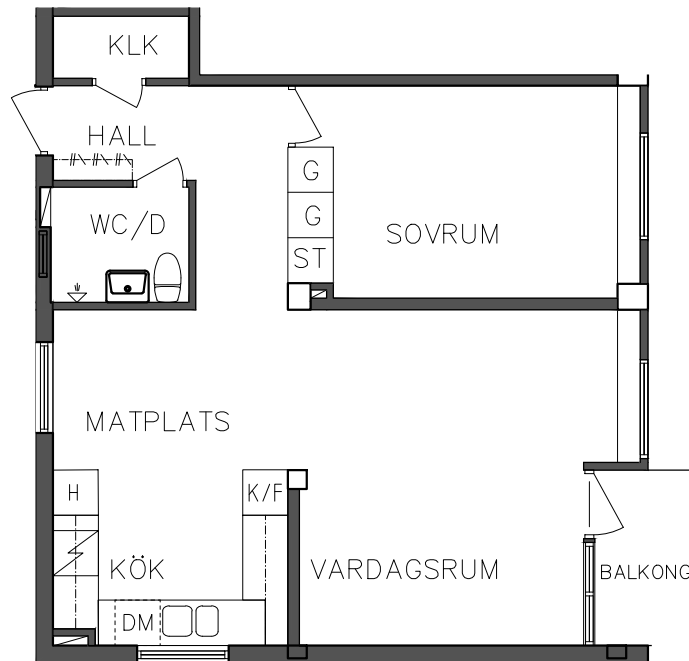

PLAN

ORIENTERINGSGIFUR

SKALA 1:100

Garderob

Spis

Städs

Kyl och Frys

VISS AVVIKELSE KAN FÖREKOMMA

**FRIBO**

Åsboplan 7

Våning 2 trappor

2 RoK, 56,40 m<sup>2</sup>

101 04 318

2023.06.20

H	Högskåp	DM	Diskmaskin
G	Garderob		Spis
ST	Städsåp	K/F	Kyl och Frys

NORR