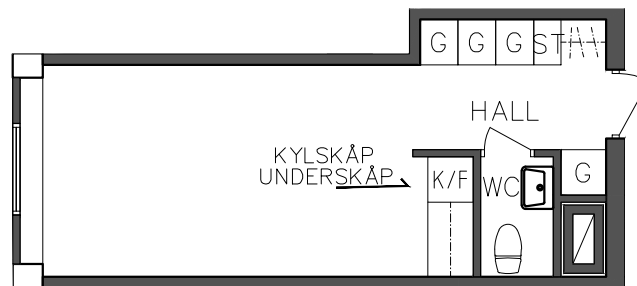

FRIBO

Åsboplan 7
Entréplan
1 RoK, 25 m²
101 04 102

2023.06.20

SEKTION

NORR

PLAN

ORIENTERINGSGIFUR

SKALA 1:100

G Garderob

Spis

ST Städskåp

Kyl och Frys

VISS AVVIKELSE KAN FÖREKOMMA