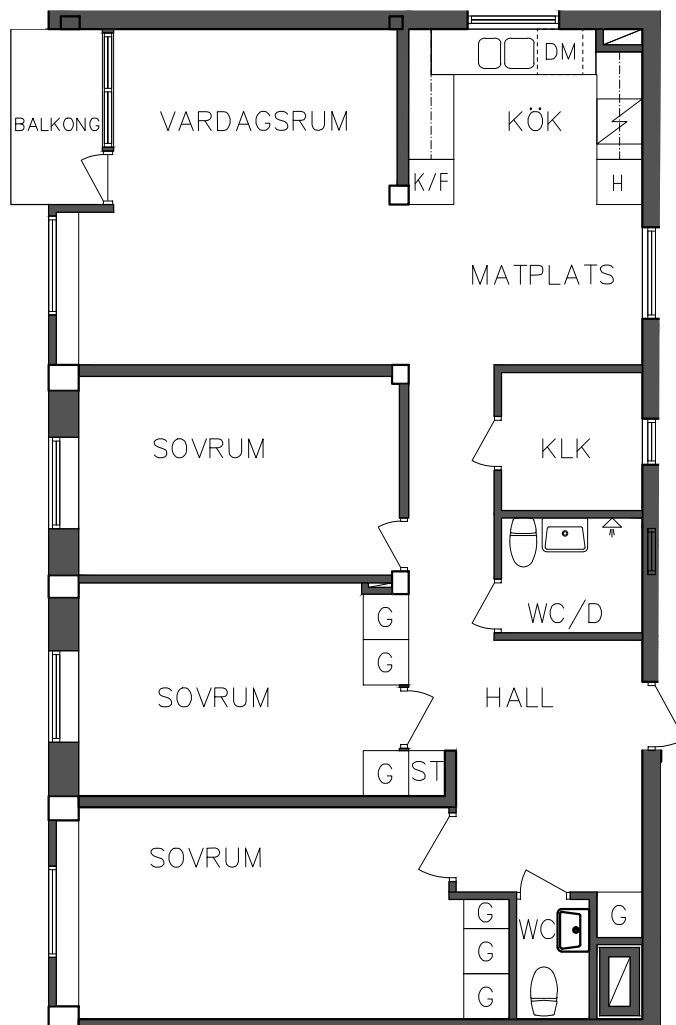

K/F Kyl och Frys

SKALA 1:100

VISS AVVIKELSE KAN FÖREKOMMA

**FRIBO**

Åsboplan 7

Våning 2 trappor

4 RoK, 99 m<sup>2</sup>

101 04 315

2023.06.20

SEKTION

NORR

PLAN

ORIENTERINGSFIGUR

SKALA 1:100

H Högskåp

DM Diskmaskin