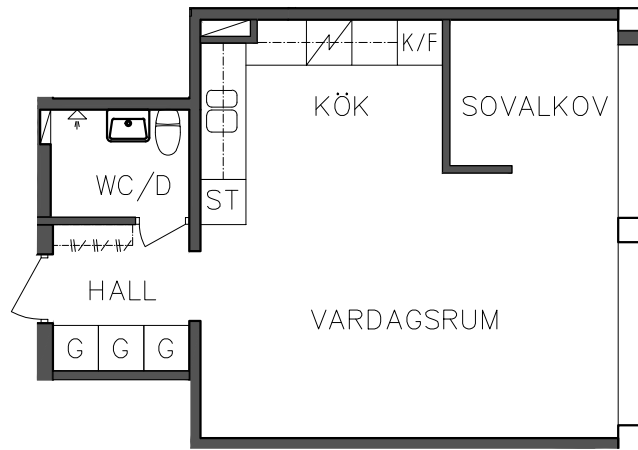

2 RoK, 56,40 m<sup>2</sup>

101 04 316

2023.06.20

H	Högsåp	DM	Diskmaskin
G	Garderob	Spis	
ST	Stådsåp	K/F	Kyl och Frys

NORR

PLAN

ORIENTERINGSGIFUR

SKALA 1:100

VISS AVVIKELSE KAN FÖREKOMMA

**FRIBO**

Åsboplan 7

Våning 2 trappor

1 RoK, 37,20 m<sup>2</sup>

101 04 317

2023.06.20

NORR

PLAN

ORIENTERINGSGIFUR

SKALA 1:100

Garderob

Spis

Städs

Kyl och Frys

VISS AVVIKELSE KAN FÖREKOMMA

**FRIBO**

Åsboplan 7

Våning 2 trappor

2 RoK, 56,40 m<sup>2</sup>

101 04 318

2023.06.20

H	Högskåp	DM	Diskmaskin
G	Garderob		Spis
ST	Städsåp	K/F	Kyl och Frys

NORR