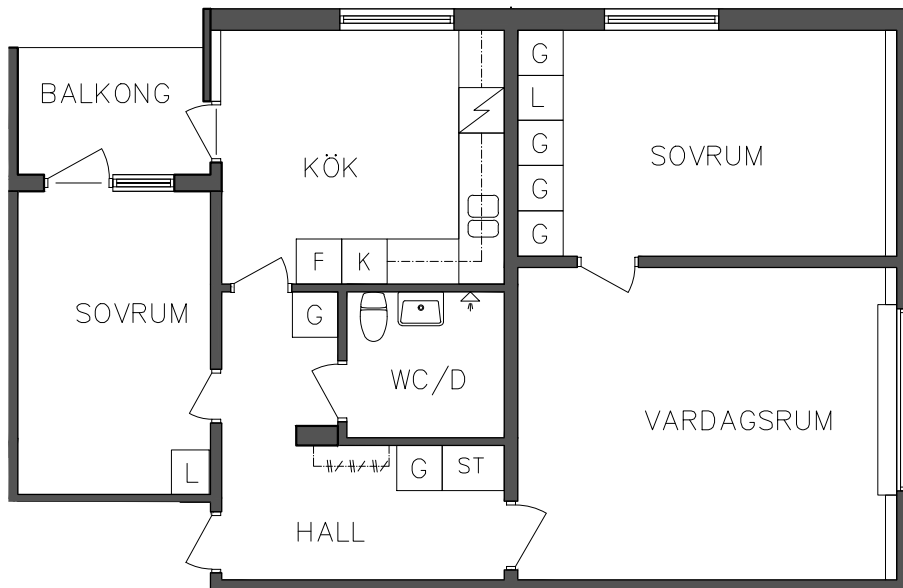

PLAN

ORIENTERINGSFIGUR

SKALA 1:100

L Linneskåp

Spis

G Garderob

K Kyl

ST Städskåp

# FRIBO

Prästskogsvägen 3B

2023.06.20

Entréplan

3 RoK, 74,30 m<sup>2</sup>

106 03 112

NORR

SEKTION

PLAN

ORIENTERINGSGIFUR

SKALA 1:100

L Linneskåp

G Garderob

ST Städskåp

Spis

K Kyl