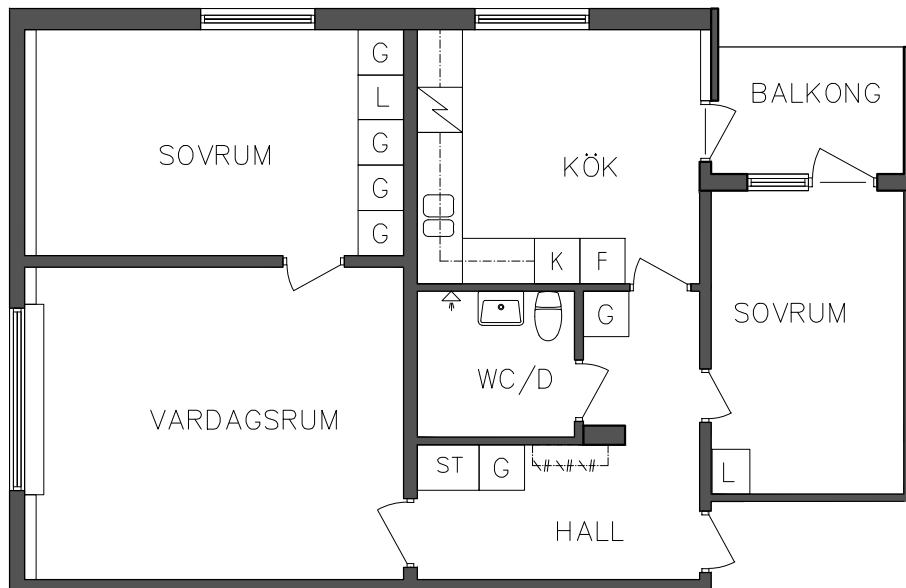

PLAN

ORIENTERINGSGIFUR

SKALA 1:100

- G Garderob
- ST Städskåp
- L Linneskåp

- Spis
- K/F Kyl och Frys

VISS AVVIKELSE KAN FÖREKOMMA

# FRIBO

Prästskogsvägen 3A

2023.06.20

Vån 1 Trappa

3 RoK, 74,30 m<sup>2</sup>

106 03 207

NORR

SEKTION

PLAN

ORIENTERINGSGIFUR

SKALA 1:100

L Linneskåp

 Spis

G Garderob

 Kyl

ST Städskåp