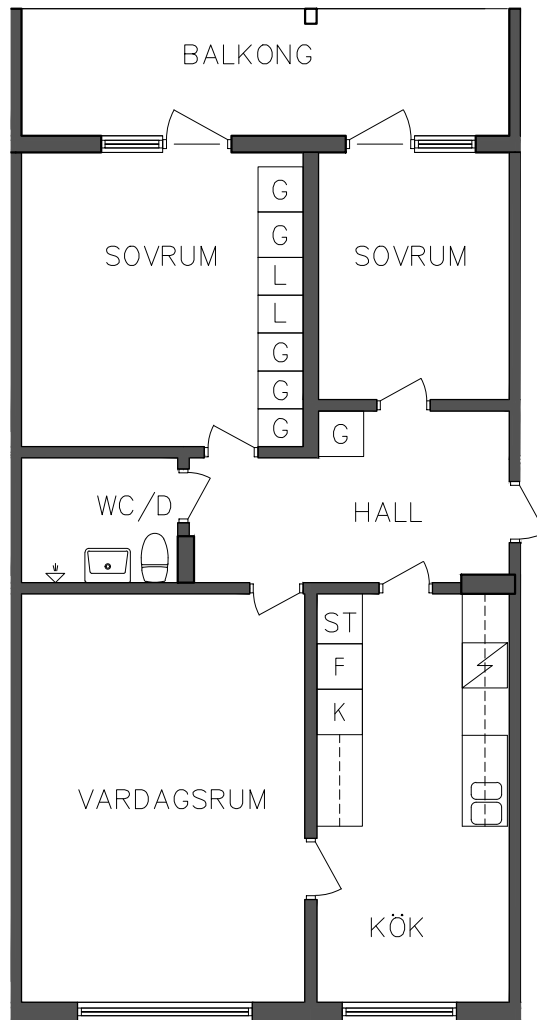

# FRIBO

Prästskogsvägen 3B

2023.06.20

Entréplan

3 RoK, 71,20 m<sup>2</sup>

106 03 111

NORR

SEKTION

PLAN

ORIENTERINGSFIGUR

SKALA 1:100

L Linneskåp

Spis

G Garderob

K Kyl

ST Städskåp