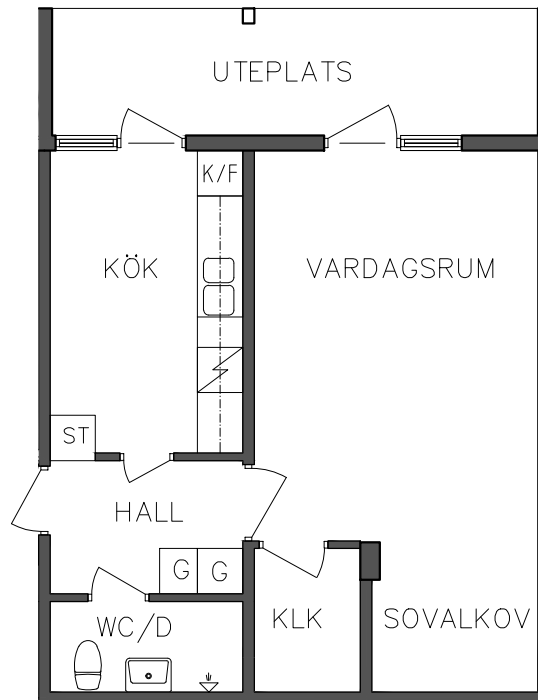

# FRIBO

Prästskogsvägen 3A  
Souterrängplan  
3 RoK, 74,30 m<sup>2</sup>  
106 03 001

2023.06.20

- |    |           |   |      |
|----|-----------|---|------|
| L  | Linneskåp | S | Spis |
| G  | Garderob  | K | Kyl  |
| ST | Städsåp   | F | Frys |

NORR

SEKTION

PLAN

ORIENTERINGSGIFUR

SKALA 1:100

VISS AVVIKELSE KAN FÖREKOMMA

**FRIBO**

Prästskogsvägen 3A  
Souterrängplan  
1 RoK, 40,60 m<sup>2</sup>  
106 03 002

2023.06.20

NORR

SEKTION

PLAN

ORIENTERINGSGIFUR

SKALA 1:100

- G Garderob
- ST Städskåp
- L Linneskåp

- Spis
- K/F Kyl och Frys