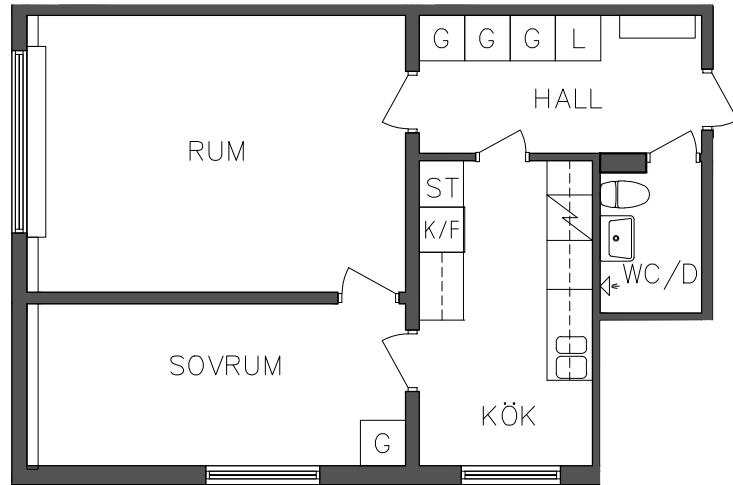

# FRIBO

Prästskogsvägen 3A

2023.06.20

Entréplan

2 RoK, 48,10 m<sup>2</sup>

106 03 103

NORR

SEKTION

PLAN

ORIENTERINGSGIFUR

SKALA 1:100

- G Garderob
- ST Städskåp
- L Linneskåp

- Spis
- K/F Kyl och Frys

VISS AVVIKELSE KAN FÖREKOMMA