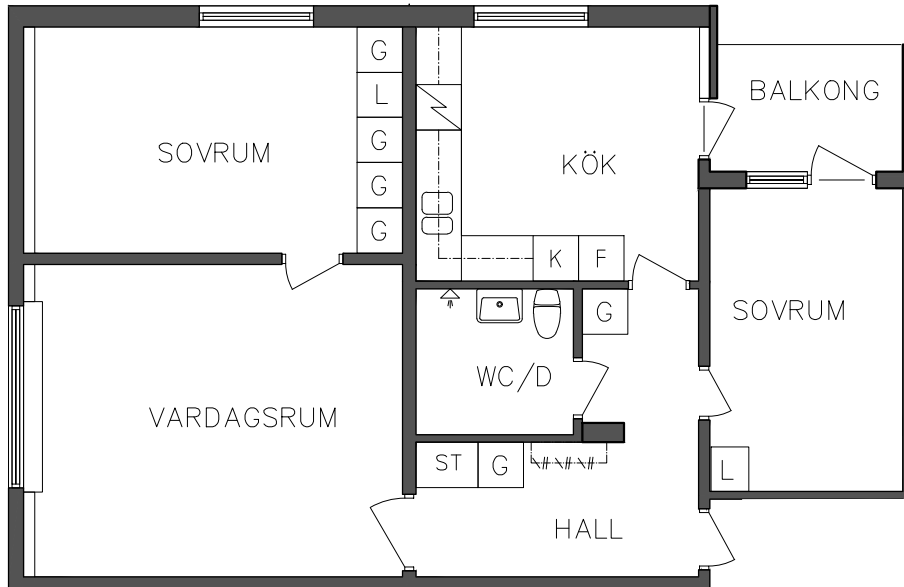

PLAN

ORIENTERINGSGIFUR

SKALA 1:100

- G Garderob
- ST Städskåp
- L Linneskåp

- Spis
- K/F Kyl och Frys

VISS AVVIKELSE KAN FÖREKOMMA

# FRIBO

Prästskogsvägen 3A

2023.06.20

Entréplan

3 RoK, 74,30 m<sup>2</sup>

106 03 104

NORR

SEKTION

PLAN

ORIENTERINGSGIFUR

SKALA 1:100

L Linneskåp

G Garderob

ST Städsåp

 Spis

 Kyl