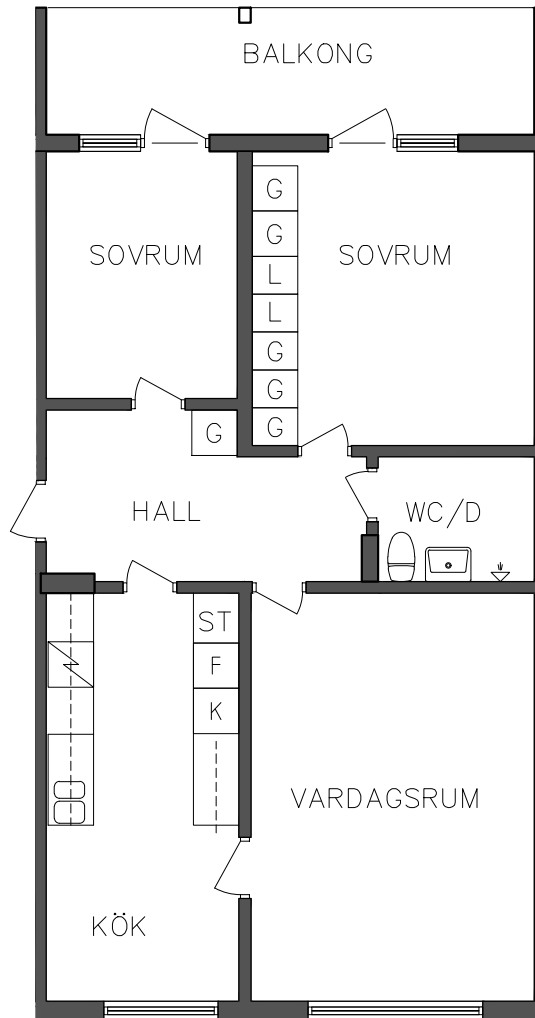

PLAN

ORIENTERINGSGIFUR

SKALA 1:100

L Linneskåp

 Spis

G Garderob

 Kyl

ST Städskåp

# FRIBO

Prästskogsvägen 3A

2023.06.20

Vån 1 Trappa

3 RoK, 71,20 m<sup>2</sup>

106 03 208

NORR

SEKTION

PLAN

ORIENTERINGSGIFUR

SKALA 1:100

- L Linneskåp
- G Garderob
- ST Städskåp

- S Spis
- K Kyl
- F Frys

VISS AVVIKELSE KAN FÖREKOMMA