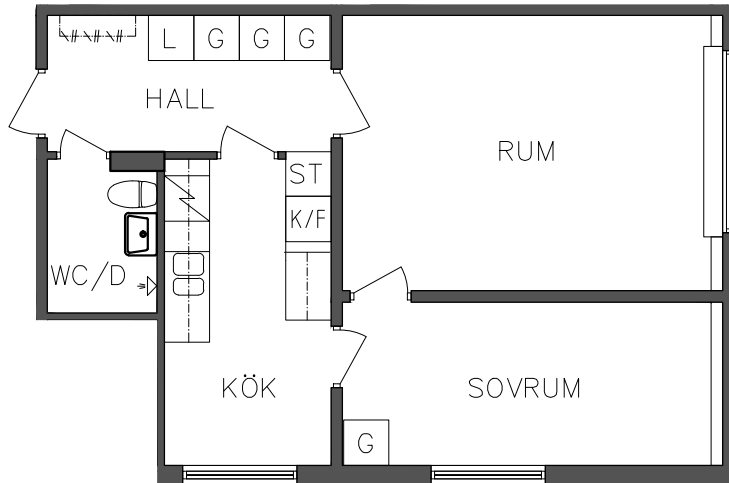

PLAN

ORIENTERINGSFIGUR

SKALA 1:100

L Linneskåp

Spis

G Garderob

K Kyl

ST Städsåp

# FRIBO

Prästskogsvägen 3B

2023.06.20

Vån 1 Trappa

2 RoK, 48,10 m<sup>2</sup>

106 03 216

- G Garderob
- ST Städskåp
- L Linneskåp

- Spis
- K/F Kyl och Frys