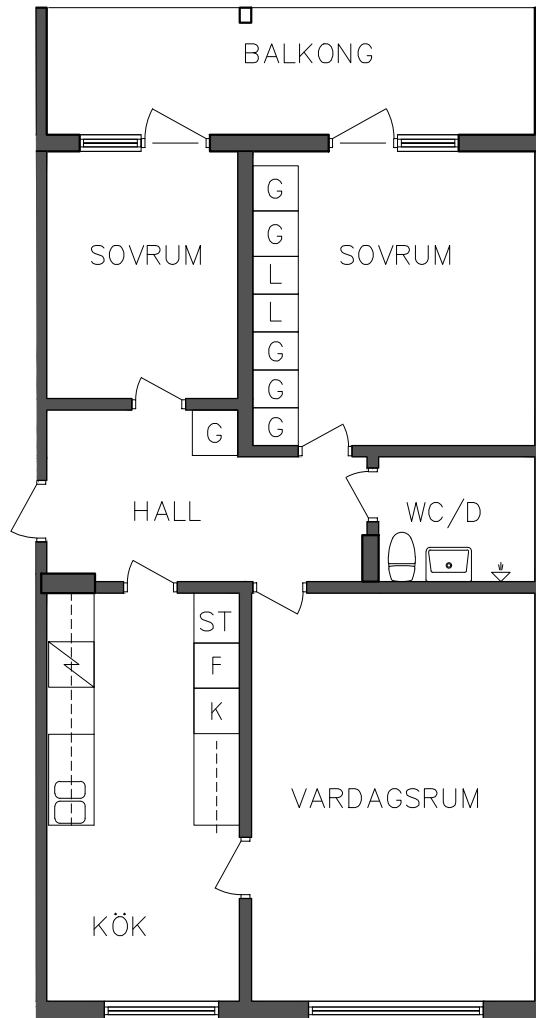

# FRIBO

Prästskogsvägen 3A

2023.06.20

Entréplan

3 RoK, 71,20 m<sup>2</sup>

106 03 105

NORR

SEKTION

PLAN

ORIENTERINGSGIFUR

SKALA 1:100

L Linneskåp

Spis

G Garderob

K Kyl

ST Städskåp