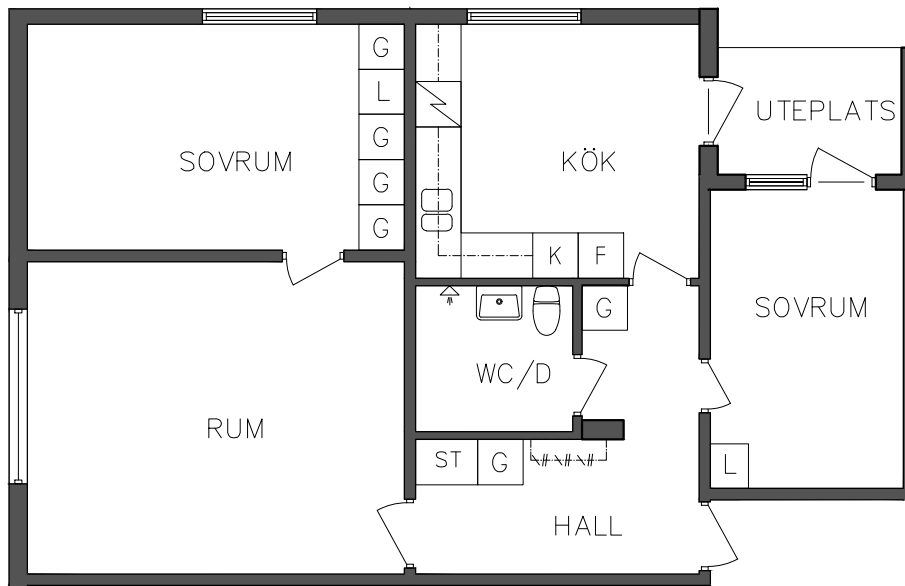

# FRIBO

Prästskogsvägen 3A  
Souterrängplan  
3 RoK, 74,30 m<sup>2</sup>  
106 03 001

2023.06.20

- |    |           |   |      |
|----|-----------|---|------|
| L  | Linneskåp | S | Spis |
| G  | Garderob  | K | Kyl  |
| ST | Städsåp   | F | Frys |

NORR

SEKTION

PLAN

ORIENTERINGSGIFUR

SKALA 1:100

VISS AVVIKELSE KAN FÖREKOMMA

**FRIBO**

Prästskogsvägen 3A  
Souterrängplan  
1 RoK, 40,60 m<sup>2</sup>  
106 03 002