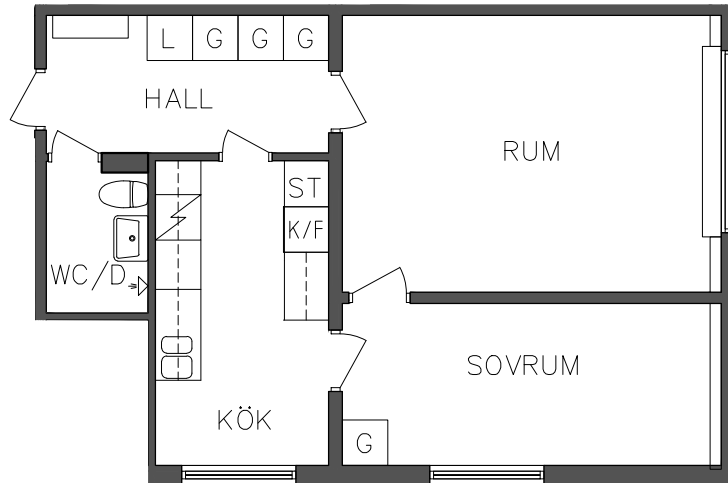

PLAN

ORIENTERINGSGIFUR

SKALA 1:100

L Linneskåp

G Garderob

ST Städskåp

Spis

K Kyl

# FRIBO

Prästskogsvägen 3B

2023.06.20

Entréplan

2 RoK, 48,10 m<sup>2</sup>

106 03 113

- G Garderob
- ST Städskåp
- L Linneskåp

- Spis
- K/F Kyl och Frys