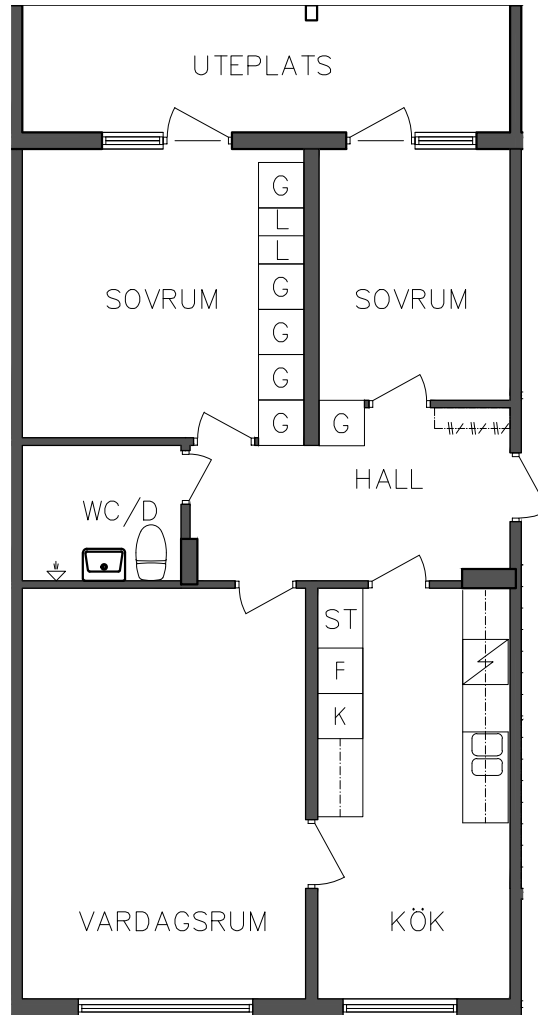

SKALA 1:100

L Linneskåp

G Garderob

ST Städsåk

Spis

K Kyl

F Frys

VISS AVVIKELSE KAN FÖREKOMMA

**FRIBO**

Prästskogsvägen 7B

2023.06.20

Entréplan

3 RoK, 71,20 m<sup>2</sup>

106 07 107

NORR

SEKTION

PLAN

ORIENTERINGSGIFUR

SKALA 1:100

- L Linneskåp
- G Garderob
- ST Städskåp

- SPIS Spis
- K Kyl
- F Frys

VISS AVVIKELSE KAN FÖREKOMMA

# FRIBO

Prästskogsvägen 7B

2023.06.20

Entréplan

2 RoK, 63,80 m<sup>2</sup>

106 07 108

NORR

SEKTION