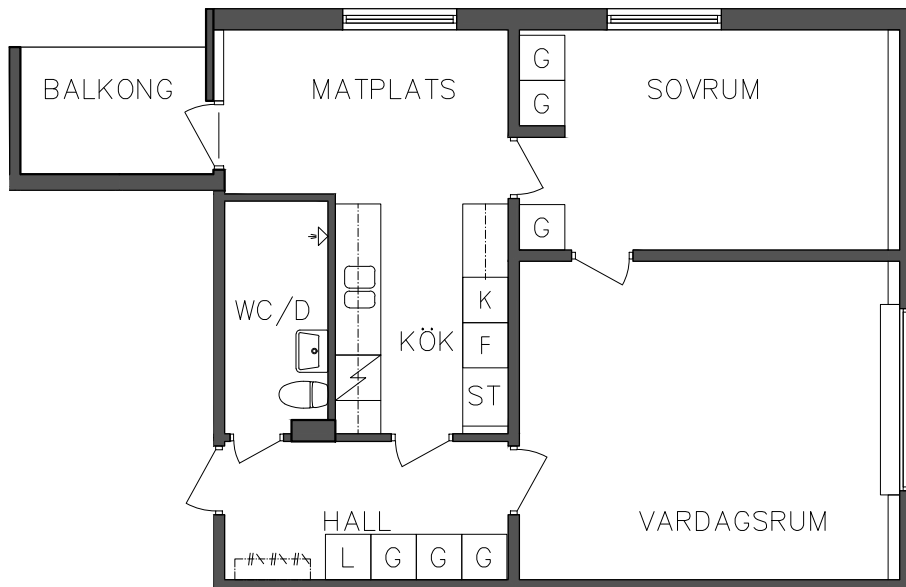

PLAN

ORIENTERINGSGIFUR

SKALA 1:100

L Linneskåp

Spis

G Garderob

K Kyl

ST Städskåp

# FRIBO

Prästskogsvägen 7B

2023.06.20

Vån 1 Trappa

2 RoK, 63,80 m<sup>2</sup>

106 07 211

NORR

SEKTION

PLAN

ORIENTERINGSGIFUR

SKALA 1:100

L Linnesåp

Spis

G Garderob

K Kyl

ST Städsåp