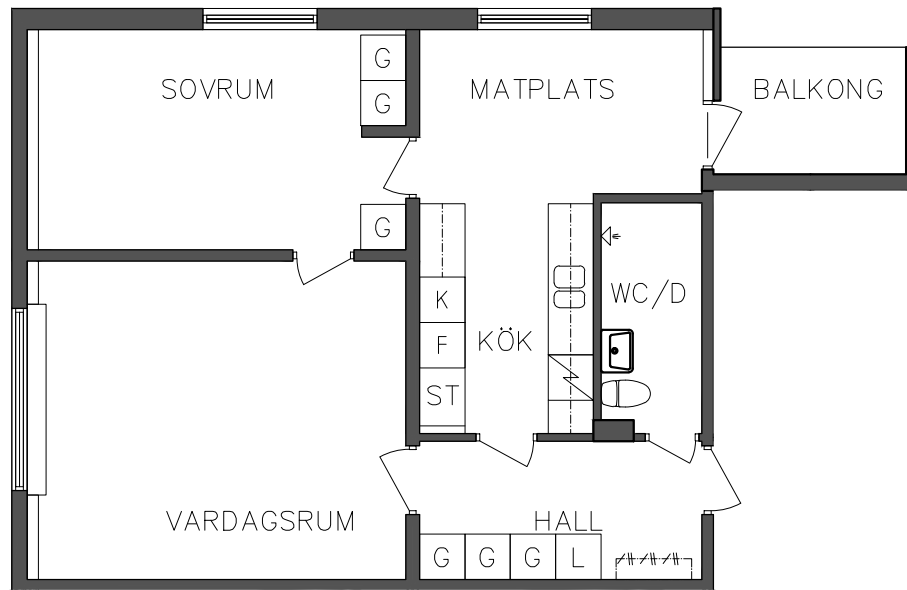

PLAN

ORIENTERINGSFIGUR

SKALA 1:100

- G Garderob
- L Linneskåp
- ST Städskåp

- Spis
- K/F Kyl och Frys

VISS AVVIKELSE KAN FÖREKOMMA

# FRIBO

Prästskogsvägen 7A

2023.06.20

Vån 1 Trappa

2 RoK, 63,80 m<sup>2</sup>

106 07 205

NORR

SEKTION

PLAN

ORIENTERINGSGIFUR

SKALA 1:100

- |    |           |
|----|-----------|
| L  | Linneskåp |
| G  | Garderob  |
| ST | Städsåp   |

- |   |      |
|---|------|
|   | Spis |
| K | Kyl  |
| F | Frys |

VISS AVVIKELSE KAN FÖREKOMMA