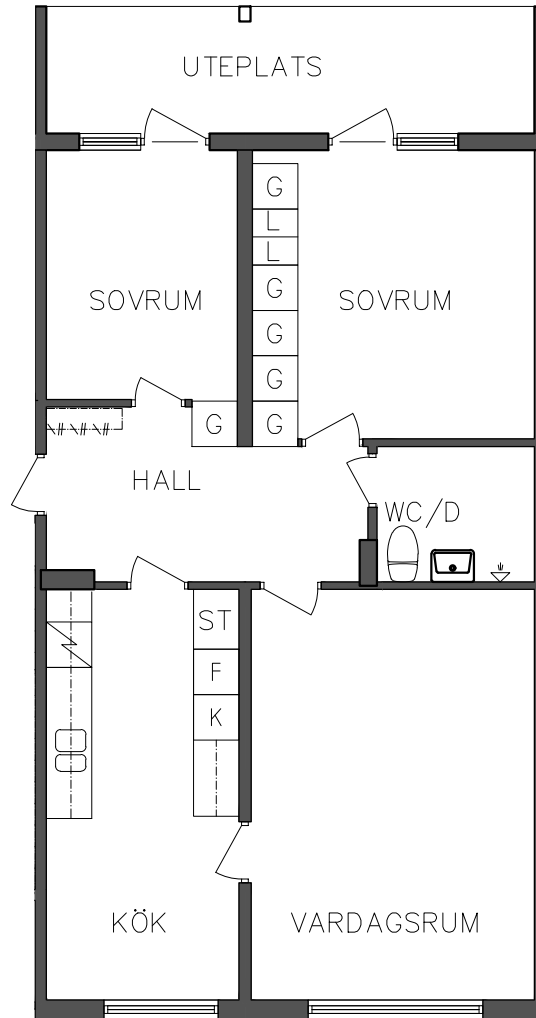

FRIBO

Prästskogsvägen 7A

2023.06.20

Entréplan

3 RoK, 71,20 m²

106 07 103

NORR

SEKTION

PLAN

ORIENTERINGSGIFUR

SKALA 1:100

L Linneskåp

G Garderob

ST Städsåk

Spis

K Kyl

F Frys

VISS AVVIKELSE KAN FÖREKOMMA