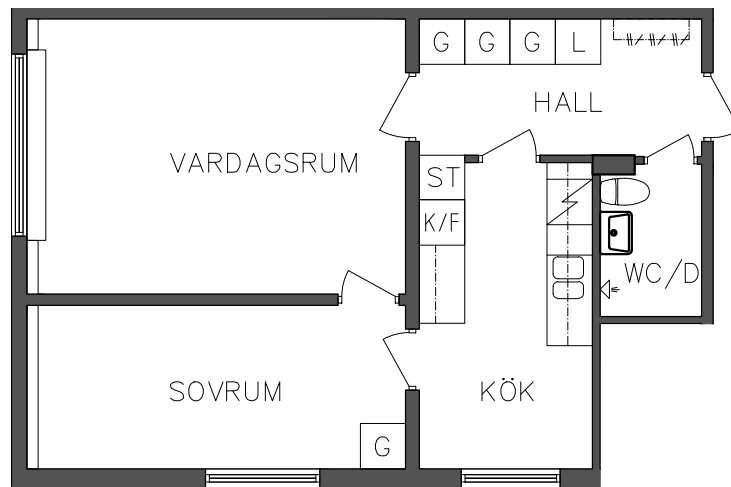

**FRIBO**

Prästskogsvägen 7A

2023.06.20

Entréplan

2 RoK, 48,10 m<sup>2</sup>

106 07 101

NORR

SEKTION

PLAN

ORIENTERINGSGIFUR

SKALA 1:100

G Garderob

L Linneskåp

ST Städsåp

Spis

K/F Kyl och Frys