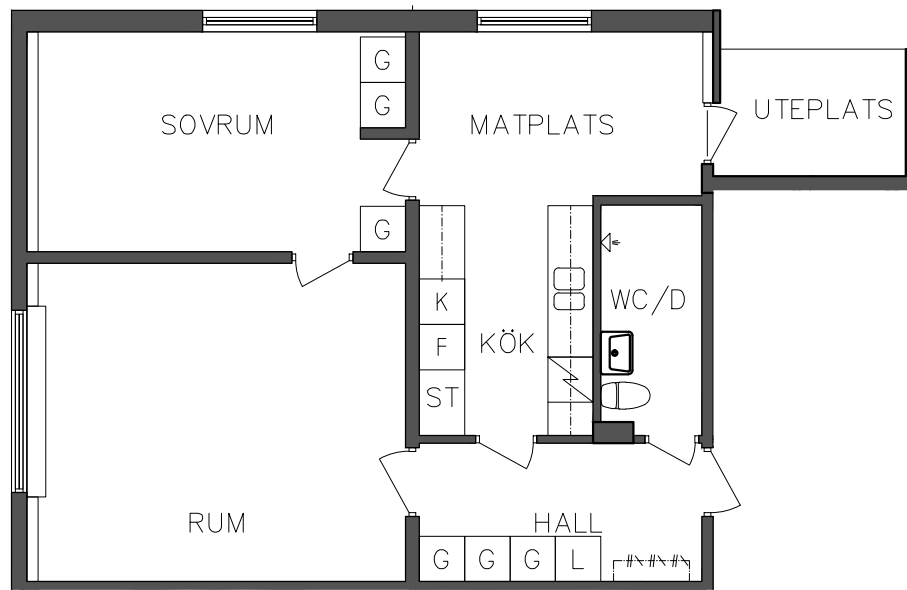

# FRIBO

Prästskogsvägen 7A

2023.06.20

Entréplan

2 RoK, 63,80 m<sup>2</sup>

106 07 102

NORR

SEKTION

PLAN

ORIENTERINGSGIFUR

SKALA 1:100

- L Linneskåp
- G Garderob
- ST Städskåp

- Spis
- K Kyl
- F Frys

VISS AVVIKELSE KAN FÖREKOMMA

**FRIBO**

Prästskogsvägen 7A