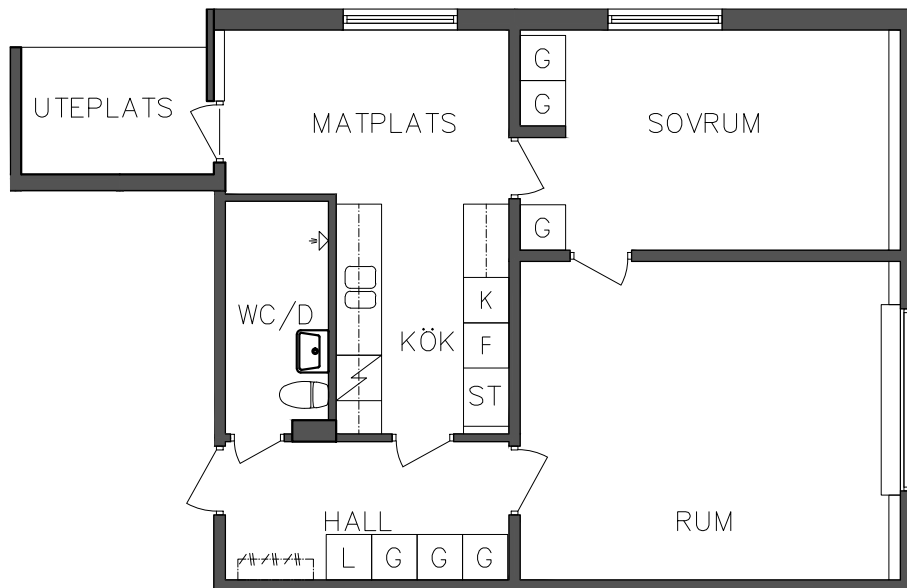

PLAN

ORIENTERINGSGIFUR

SKALA 1:100

- L Linneskåp
- G Garderob
- ST Städskåp

- SPIS Spis
- K Kyl
- F Frys

VISS AVVIKELSE KAN FÖREKOMMA

# FRIBO

Prästskogsvägen 7B

2023.06.20

Entréplan

2 RoK, 63,80 m<sup>2</sup>

106 07 108

NORR

SEKTION

PLAN

ORIENTERINGSGIFUR

SKALA 1:100

L Linneskåp

Spis

G Garderob

K Kyl

ST Städsåp