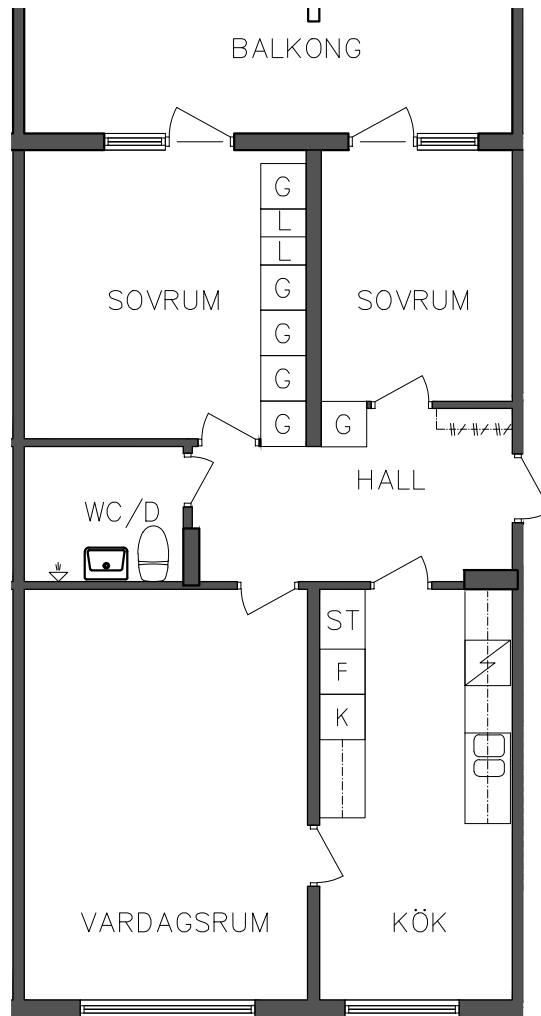

PLAN

ORIENTERINGSGIFUR

SKALA 1:100

L Linneskåp

G Garderob

ST Städsåp

Spis

K Kyl

# FRIBO

Prästskogsvägen 7B

2023.06.20

Vån 1 Trappa

3 RoK, 71,20 m<sup>2</sup>

106 07 210

NORR

SEKTION

PLAN

ORIENTERINGSGIFUR

SKALA 1:100

L Linneskåp

Spis

G Garderob

K Kyl

ST Städskåp