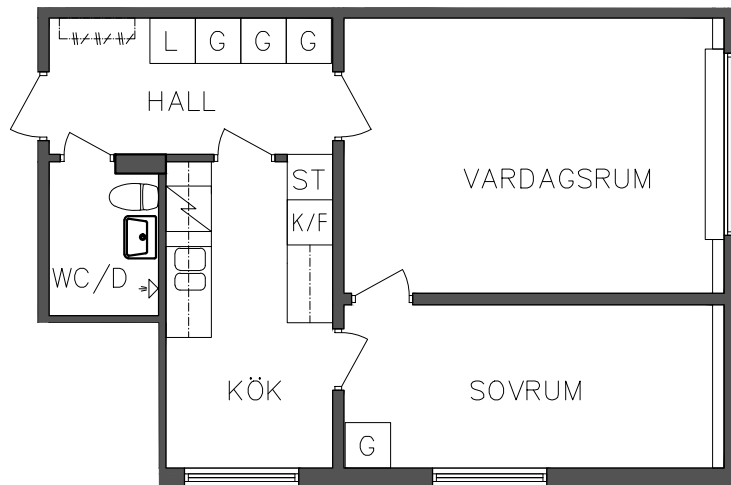

PLAN

ORIENTERINGSGIFUR

SKALA 1:100

L Linnesåp

Spis

G Garderob

K Kyl

ST Städsåp

# FRIBO

Prästskogsvägen 7B

2023.06.20

Vån 1 Trappa

2 RoK, 48,10 m<sup>2</sup>

106 07 212

NORR

SEKTION

PLAN

ORIENTERINGSFIGUR

SKALA 1:100

- G Garderob
- L Linneskåp
- ST Städsåp

- Spis
- K/F Kyl och Frys

VISS AVVIKELSE KAN FÖREKOMMA