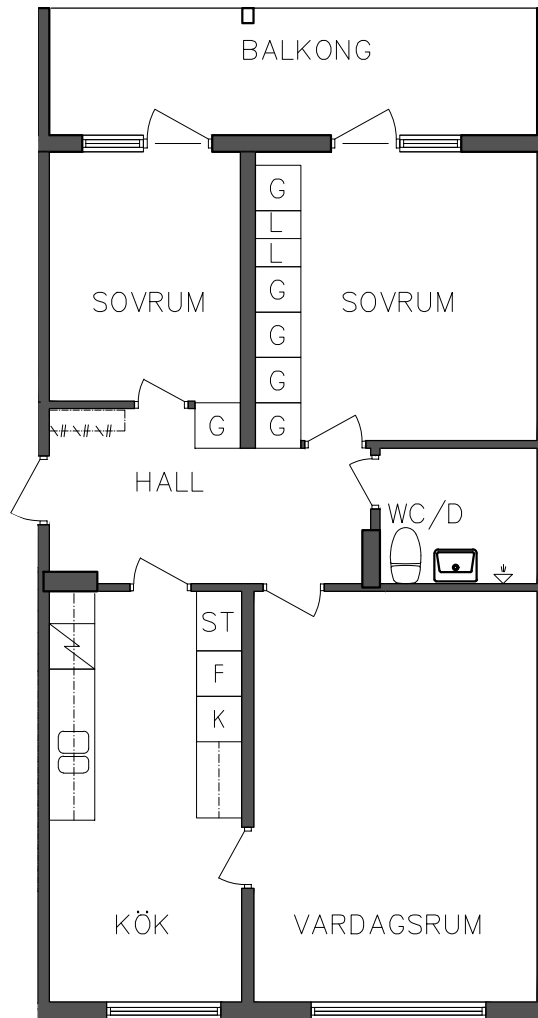

PLAN

ORIENTERINGSGIFUR

SKALA 1:100

- |    |           |
|----|-----------|
| L  | Linneskåp |
| G  | Garderob  |
| ST | Städsåp   |

- |   |      |
|---|------|
|   | Spis |
| K | Kyl  |
| F | Frys |

VISS AVVIKELSE KAN FÖREKOMMA

# FRIBO

Prästskogsvägen 7A

2023.06.20

Vån 1 Trappa

3 RoK, 71,20 m<sup>2</sup>

106 07 206

NORR

SEKTION

PLAN

ORIENTERINGSGIFUR

SKALA 1:100

L Linneskåp

G Garderob

ST Städsåp

Spis

K Kyl