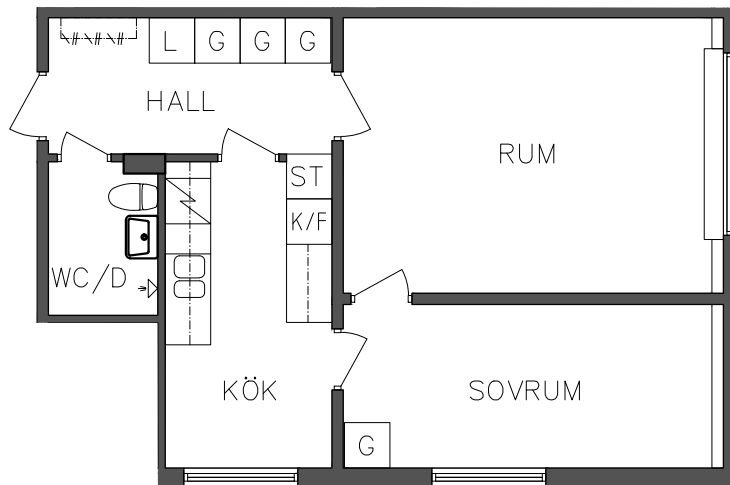

PLAN

ORIENTERINGSGIFUR

SKALA 1:100

L Linneskåp

Spis

G Garderob

K Kyl

ST Städsåp

# FRIBO

Prästskogsvägen 7B

2023.06.20

Entréplan

2 RoK, 48,10 m<sup>2</sup>

106 07 109

- G Garderob
- L Linneskåp
- ST Städskåp

- Spis
- K/F Kyl och Frys

NORR

SEKTION

PLAN

ORIENTERINGSGIFUR

SKALA 1:100

VISS AVVIKELSE KAN FÖREKOMMA