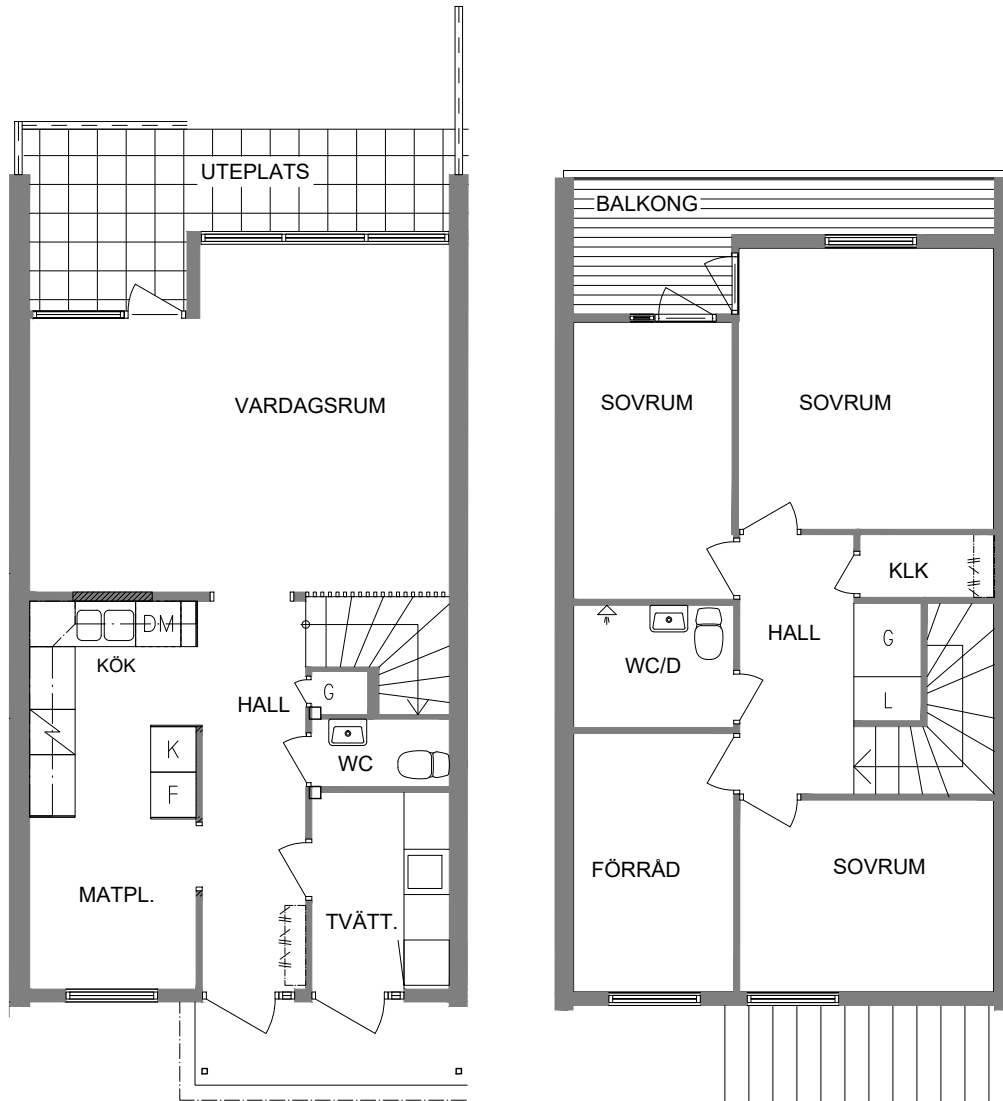

FRIBO
FRISTADBOSTÄDER AB

Ringvägen 11A

Plan 1-2

4 RoK inkl. tvättstuga/groventré

106 m²

102-04-101

2021-01-13

NORR

SEKTION

PLAN

ORIENTERINGSFIGUR

SKALA 1:100

DM Diskmaskin

L Linneskåp

G Garderob

ST Städskåp

106 m²

102-04-102

2021-01-13

| | | | |
|----|------------|---|------|
| DM | Diskmaskin | | |
| L | Linneskåp | | Spis |
| G | Garderob | K | Kyl |
| ST | Städsåp | F | Frys |

NORR

SEKTION

PLAN

ORIENTERINGSFIGUR