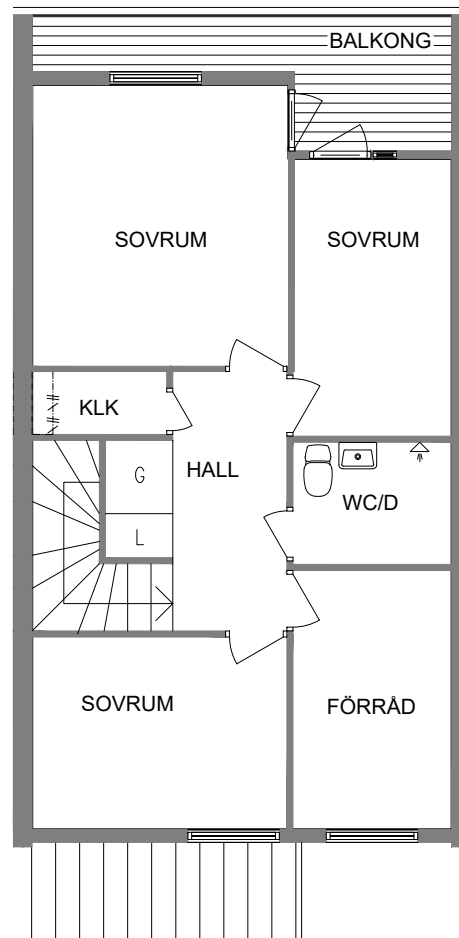

SEKTION

PLAN

ORIENTERINGSFIGUR

SKALA 1:100

DM Diskmaskin

L Linneskåp

G Garderob

ST Städskåp

Spis

K Kyl

F Frys

VISS AVVIKELSE KAN FÖREKOMMA

FRIBO
FRISTADBOSTÄDER AB

Ringvägen 11B

Plan 1-2

4 RoK inkl. tvättstuga/groventré

106 m²

102-04-102

2021-01-13

| | | | |
|----|------------|---|------|
| DM | Diskmaskin | | |
| L | Linneskåp | | Spis |
| G | Garderob | K | Kyl |
| ST | Städsåp | F | Frys |

NORR

SEKTION

PLAN

ORIENTERINGSFIGUR

SKALA 1:100

VISS AVVIKELSE KAN FÖREKOMMA

FRIBO
FRISTADBOSTÄDER AB

Ringvägen 11C

2021-01-13

Plan 1-2

4 RoK inkl. tvättstuga/groventré

106 m²