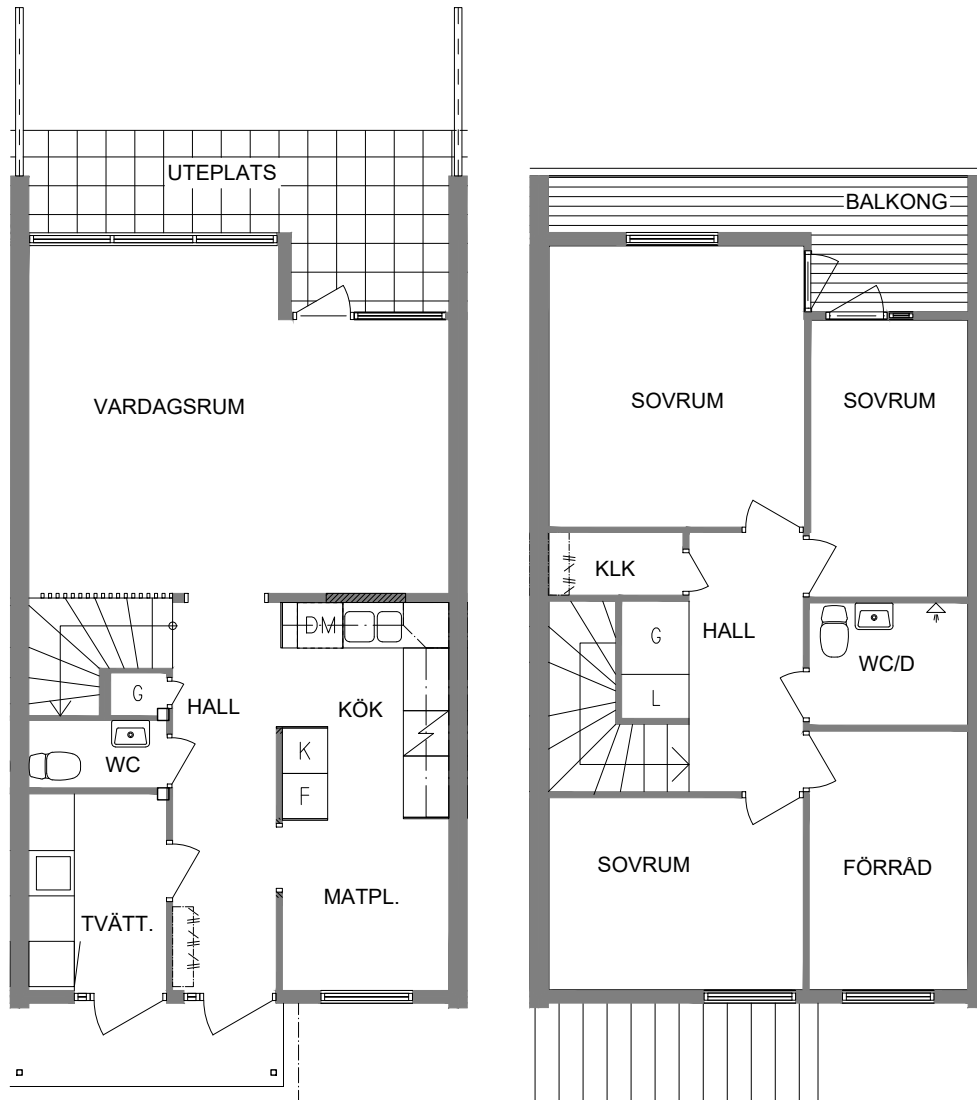

106 m²

102-04-102

2021-01-13

| | | | |
|----|------------|---|------|
| DM | Diskmaskin | | |
| L | Linneskåp | | Spis |
| G | Garderob | K | Kyl |
| ST | Städsåp | F | Frys |

NORR

SEKTION

PLAN

ORIENTERINGSFIGUR

102-04-103

NORR

SEKTION

PLAN

ORIENTERINGSFIGUR

SKALA 1:100

DM Diskmaskin

L Linneskåp

G Garderob

ST Städskåp

Spis

K Kyl

F Frys

VISS AVVIKELSE KAN FÖREKOMMA

FRIBO
FRISTADBOSTÄDER AB

Ringvägen 11D

2021-01-13

Plan 1-2

4 RoK inkl. tvättstuga/groventré

106 m²

102-04-104

NORR

SEKTION

PLAN