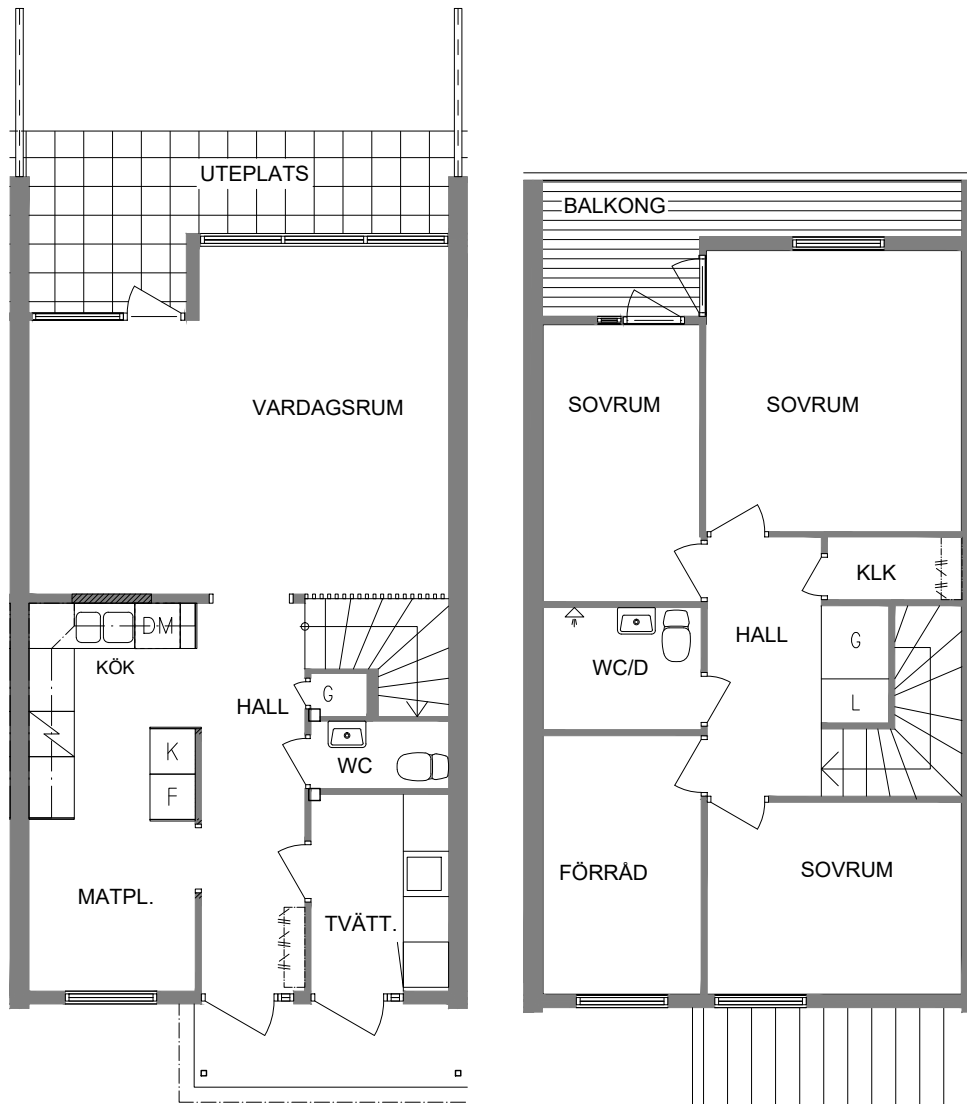

106 m²

102-04-102

2021-01-13

| | | | |
|----|------------|---|------|
| DM | Diskmaskin | | |
| L | Linneskåp | | Spis |
| G | Garderob | K | Kyl |
| ST | Städsåp | F | Frys |

NORR

SEKTION

PLAN

ORIENTERINGSFIGUR

SKALA 1:100

VISS AVVIKELSE KAN FÖREKOMMA

FRIBO
FRISTADBOSTÄDER AB

Ringvägen 11C

2021-01-13

Plan 1-2

4 RoK inkl. tvättstuga/groventré

106 m²

102-04-103

NORR

SEKTION

PLAN

ORIENTERINGSFIGUR

SKALA 1:100

DM Diskmaskin

L Linneskåp

2021-01-13

Plan 1-2

4 RoK inkl. tvättstuga/groventré

106 m²

102-04-104

NORR

SEKTION

PLAN