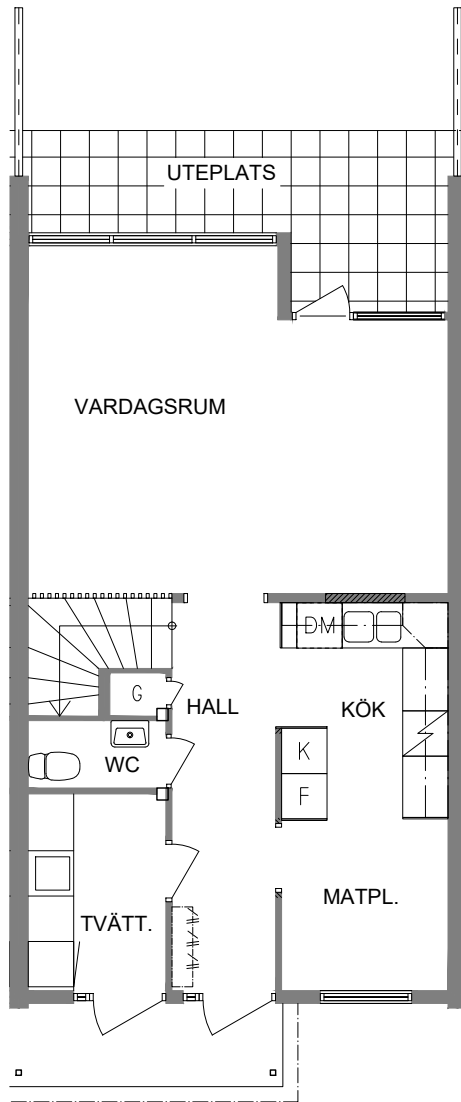

SEKTION

PLAN

ORIENTERINGSFIGUR

SKALA 1:100

DM Diskmaskin

L Linneskåp

G Garderob

ST Städskåp

Spis

K Kyl

F Frys

VISS AVVIKELSE KAN FÖREKOMMA

FRIBO
FRISTADBOSTÄDER AB

Ringvägen 11B

Plan 1-2

4 RoK inkl. tvättstuga/groventré

106 m²

102-04-102

2021-01-13

| | | | |
|----|------------|---|------|
| DM | Diskmaskin | | |
| L | Linneskåp | | Spis |
| G | Garderob | K | Kyl |
| ST | Städsåp | F | Frys |

NORR

SEKTION

PLAN

ORIENTERINGSFIGUR

SKALA 1:100

VISS AVVIKELSE KAN FÖREKOMMA

FRIBO
FRISTADBOSTÄDER AB

Ringvägen 11C

2021-01-13

Plan 1-2

4 RoK inkl. tvättstuga/groventré

106 m²