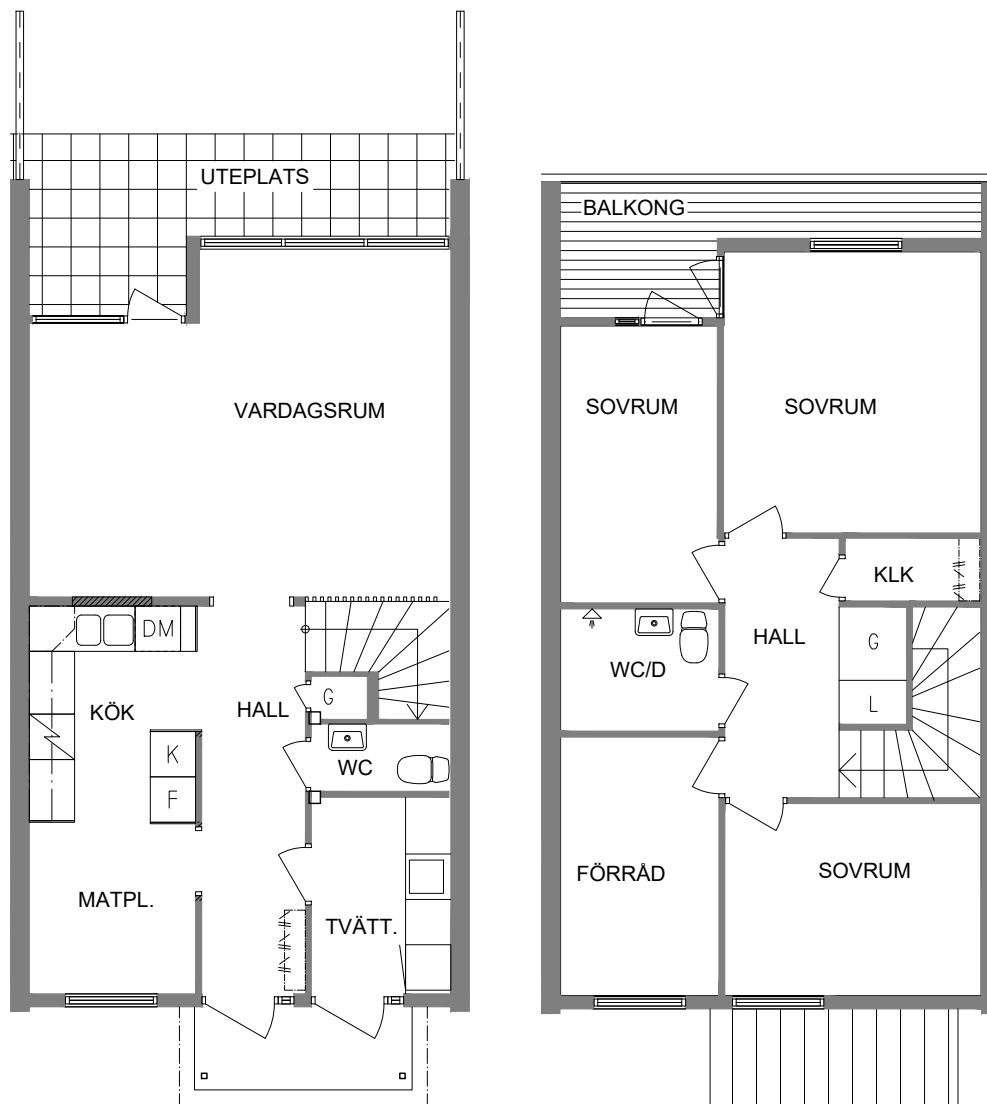

SEKTION

PLAN

ORIENTERINGSFIGUR

SKALA 1:100

DM Diskmaskin

L Linneskåp

G Garderob

ST Städskåp

ORIENTERINGSFIGUR

SKALA 1:100

DM Diskmaskin

L Linneskåp

G Garderob

ST Städsåp

Spis

K Kyl

F Frys

VISS AVVIKELSE KAN FÖREKOMMA

FRIBO
FRISTADBOSTÄDER AB

Ringvägen 11E

2021-01-13

Plan 1-2

4 RoK inkl. tvättstuga/groventré

106 m²

102-04-105

NORR

SEKTION

PLAN

ORIENTERINGSFIGUR

SKALA 1:100

DM Diskmaskin

L Linneskåp