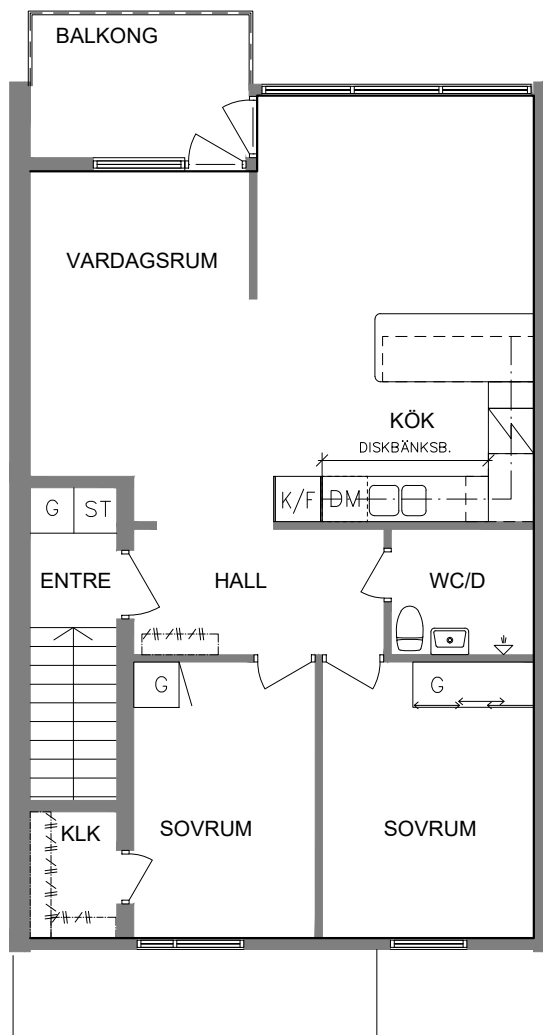

ORIENTERINGSFIGUR

SKALA 1:100

VISS AVVIKELSE KAN FÖREKOMMA

FRIBO
FRISTADBOSTÄDER AB

Ringvägen 5J

Plan 1

2 RoK, 60 m²
102-01-110

2021-01-13

NORR

SEKTION

PLAN

ORIENTERINGSGIFUR

SKALA 1:100

G	Garderob		Induktionshäll
L	Linneskåp	K/F	Kyl och Frys
ST	Städsåp	DM	Diskmaskin

VISS AVVIKELSE KAN FÖREKOMMA

FRIBO
FRISTADBOSTÄDER AB

Ringvägen 5A
Plan 2
3 RoK, 62 m²
102-01-201

2021-01-13

NORR

SEKTION

PLAN

ORIENTERINGSGIFUR

SKALA 1:100

- G Garderob
- L Linneskåp
- ST Städskåp