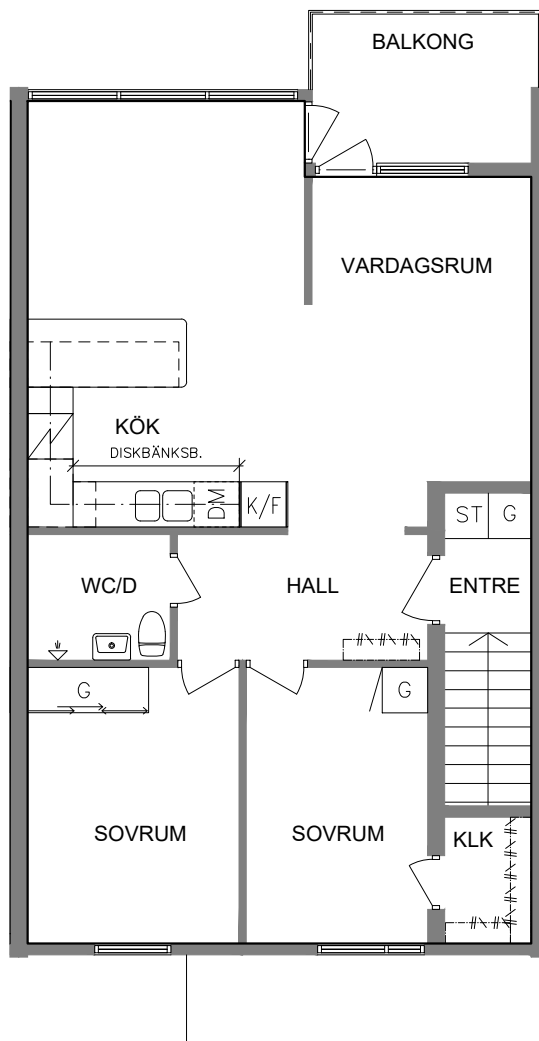

ORIENTERINGSFIGUR

SKALA 1:100

VISS AVVIKELSE KAN FÖREKOMMA

FRIBO
FRISTADBOSTÄDER AB

Ringvägen 5E

Plan 2

3 RoK, 62 m²
102-01-205

2021-01-13

G	Garderob		Induktionshäll
L	Linneskåp	K/F	Kyl och Frys
ST	Städsåp	DM	Diskmaskin

NORR

SEKTION

PLAN

ORIENTERINGSFIGUR

SKALA 1:100

VISS AVVIKELSE KAN FÖREKOMMA

FRIBO
FRISTADBOSTÄDER AB

Ringvägen 5H
Plan 2
3 RoK, 62 m²
102-01-208

2021-01-13

NORR

SEKTION

PLAN

ORIENTERINGSFIGUR

SKALA 1:100

VISS AVVIKELSE KAN FÖREKOMMA

FRIBO
FRISTADBOSTÄDER AB

Ringvägen 51
Plan 2
3 RoK, 62 m²
102-01-209

2021-01-13

NORR

SEKTION

PLAN

ORIENTERINGSGIFUR

SKALA 1:100