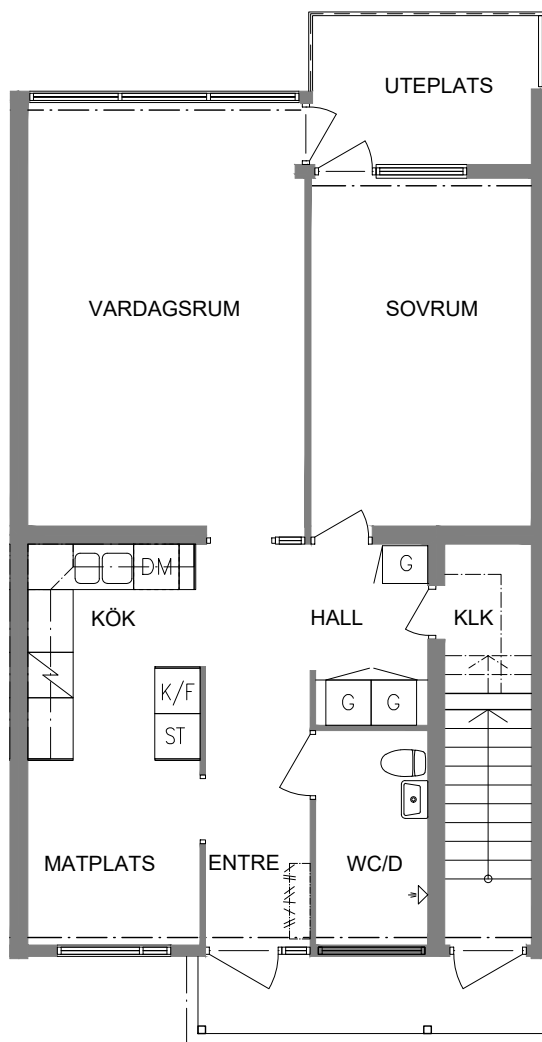

2021-01-13

NORR

SEKTION

- G Garderob
- L Linneskåp
- ST Städskåp

- Induktionshäll
- K/F Kyl och Frys
- DM Diskmaskin

PLAN

ORIENTERINGSFIGUR

SKALA 1:100

SKALA 1:100

VISS AVVIKELSE KAN FÖREKOMMA

FRIBO
FRISTADBOSTÄDER AB

Ringvägen 5G

Plan 1

2 RoK, 60 m²
102-01-107

2021-01-13

NORR

SEKTION

G Garderob

L Linneskåp

ST Städsåp

 Induktionshäll

 Kyl och Frys

 Diskmaskin

PLAN

ORIENTERINGSFIGUR

SKALA 1:100

VISS AVVIKELSE KAN FÖREKOMMA

FRIBO
FRISTADBOSTÄDER AB

Ringvägen 5J

Plan 1

2 RoK, 60 m²
102-01-110

2021-01-13