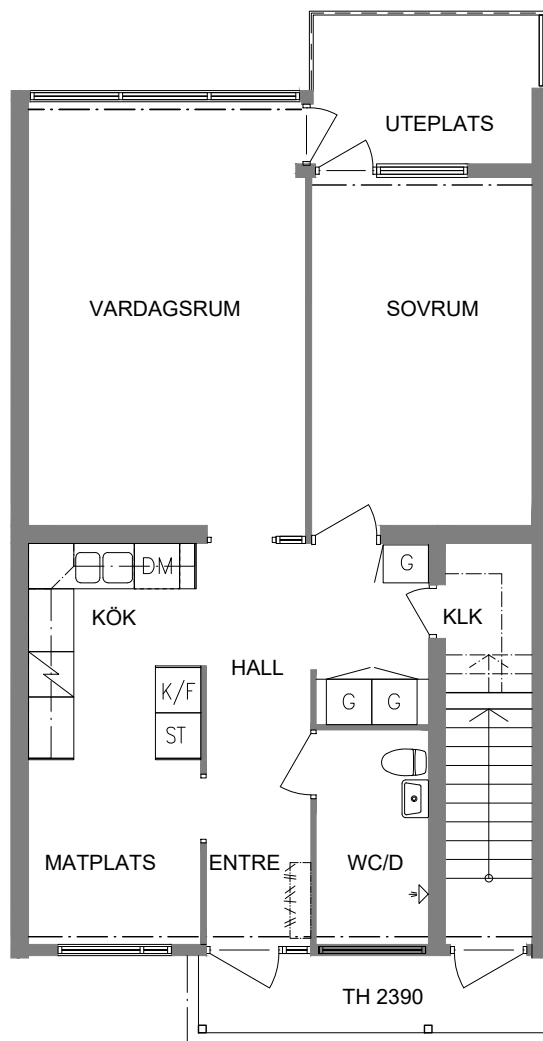

FRIBO
FRISTADBOSTÄDER AB

Ringvägen 5B

Plan 1

2 RoK, 60 m²
102-01-102

2021-01-13

G	Garderob		Induktionshäll
L	Linneskåp	K/F	Kyl och Frys
ST	Städsåp	DM	Diskmaskin

NORR

SEKTION

PLAN

ORIENTERINGSFIGUR

SKALA 1:100

VISS AVVIKELSE KAN FÖREKOMMA

FRIBO
FRISTADBOSTÄDER AB

Ringvägen 5C

Plan 1

2 RoK, 60 m²
102-01-103

2021-01-13

NORR

SEKTION

- G Garderob
- L Linneskåp
- ST Städskåp

- Induktionshäll
- K/F Kyl och Frys
- DM Diskmaskin

PLAN

ORIENTERINGSFIGUR

SKALA 1:100

VISS AVVIKELSE KAN FÖREKOMMA

FRIBO
FRISTADBOSTÄDER AB

Ringvägen 5F Plan 1 2 RoK, 60 m² 102-01-106

2021-01-13

NORR

SEKTION

PLAN

ORIENTERINGSFIGUR