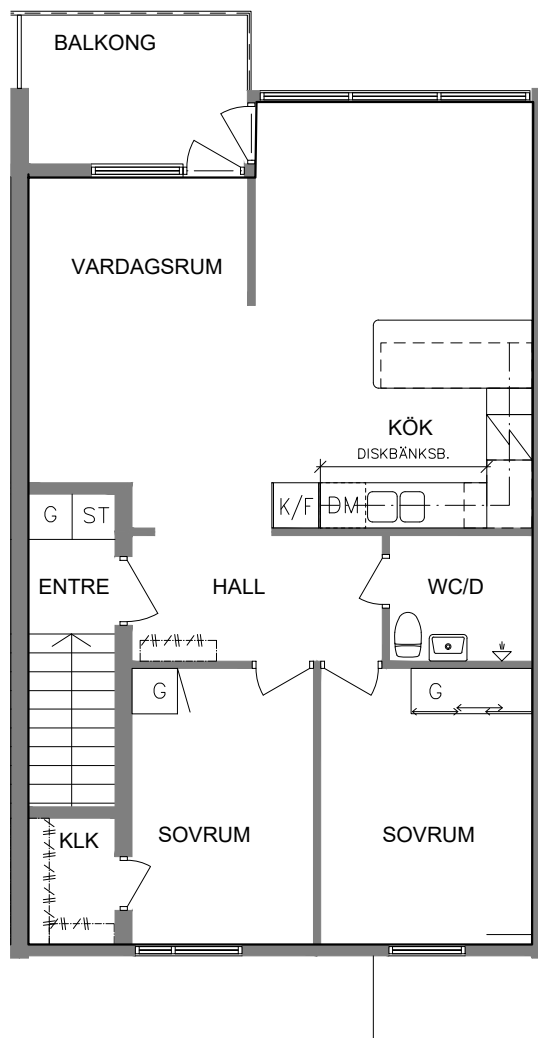

Ringvägen 5A
Plan 2
3 RoK, 62 m²
102-01-201

2021-01-13

NORR

SEKTION

PLAN

ORIENTERINGSGIFUR

SKALA 1:100

- G Garderob
- L Linneskåp
- ST Städskåp

ORIENTERINGSFIGUR

SKALA 1:100

VISS AVVIKELSE KAN FÖREKOMMA

FRIBO
FRISTADBOSTÄDER AB

Ringvägen 5E

Plan 2

3 RoK, 62 m²
102-01-205

2021-01-13

G	Garderob		Induktionshäll
L	Linneskåp	K/F	Kyl och Frys
ST	Städsåp	DM	Diskmaskin

NORR

SEKTION

PLAN

ORIENTERINGSFIGUR

SKALA 1:100

VISS AVVIKELSE KAN FÖREKOMMA

FRIBO
FRISTADBOSTÄDER AB

Ringvägen 5H
Plan 2
3 RoK, 62 m²
102-01-208

2021-01-13

NORR

SEKTION

PLAN

ORIENTERINGSFIGUR

SKALA 1:100

VISS AVVIKELSE KAN FÖREKOMMA