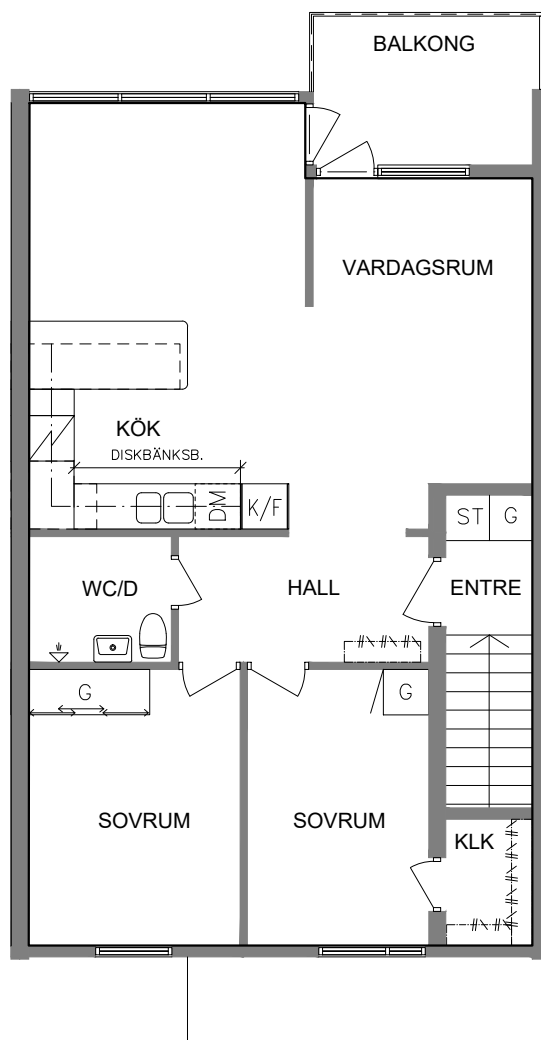

NORR

SEKTION

PLAN

ORIENTERINGSGIFUR

SKALA 1:100

G	Garderob		Induktionshäll
L	Linneskåp	K/F	Kyl och Frys
ST	Städsåp	DM	Diskmaskin

VISS AVVIKELSE KAN FÖREKOMMA

FRIBO
FRISTADBOSTÄDER AB

Ringvägen 5A
Plan 2
3 RoK, 62 m²
102-01-201

2021-01-13

NORR

SEKTION

PLAN

ORIENTERINGSGIFUR

SKALA 1:100

- G Garderob
- L Linneskåp
- ST Städskåp

- Induktionshäll
- K/F Kyl och Frys
- DM Diskmaskin

VISS AVVIKELSE KAN FÖREKOMMA

FRIBO
FRISTADBOSTÄDER AB

Ringvägen 5D
Plan 2
3 RoK, 62 m²
102-01-204

2021-01-13

NORR

SEKTION

PLAN

ORIENTERINGSFIGUR

SKALA 1:100

VISS AVVIKELSE KAN FÖREKOMMA

FRIBO
FRISTADBOSTÄDER AB

Ringvägen 5E

Plan 2

3 RoK, 62 m²
102-01-205

2021-01-13