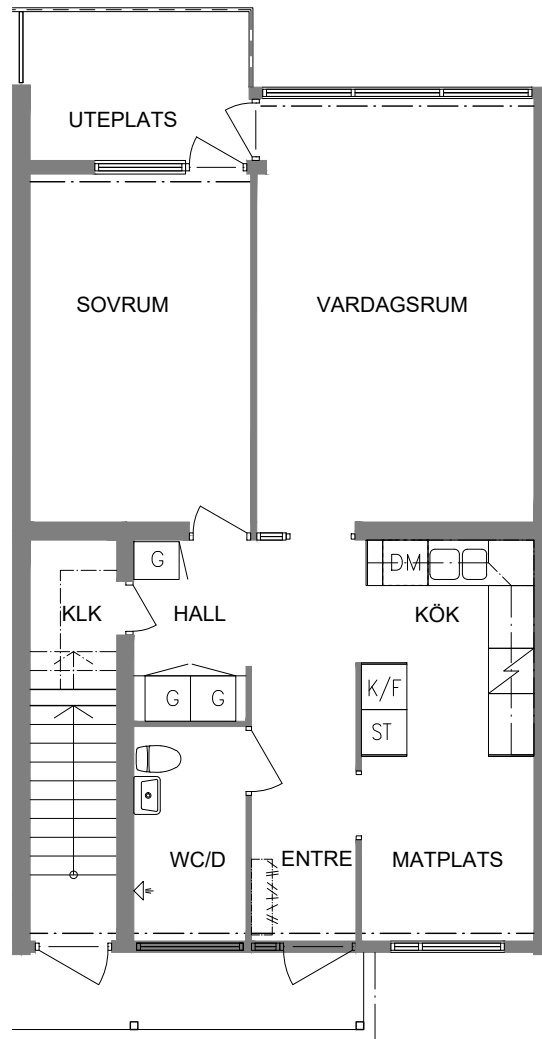

FRIBO
FRISTADBOSTÄDER AB

Ringvägen 5B

Plan 1

2 RoK, 60 m²
102-01-102

2021-01-13

G	Garderob		Induktionshäll
L	Linneskåp	K/F	Kyl och Frys
ST	Städsåp	DM	Diskmaskin

NORR

SEKTION

PLAN

ORIENTERINGSFIGUR

SKALA 1:100

VISS AVVIKELSE KAN FÖREKOMMA

FRIBO
FRISTADBOSTÄDER AB

Ringvägen 5C

Plan 1

2 RoK, 60 m²
102-01-103

2021-01-13

NORR

SEKTION

- G Garderob
- L Linneskåp
- ST Städskåp

- Induktionshäll
- K/F Kyl och Frys
- DM Diskmaskin

PLAN

ORIENTERINGSFIGUR

SKALA 1:100

VISS AVVIKELSE KAN FÖREKOMMA

FRIBO
FRISTADBOSTÄDER AB

Ringvägen 5F Plan 1 2 RoK, 60 m² 102-01-106

2021-01-13

NORR

SEKTION

PLAN

ORIENTERINGSFIGUR