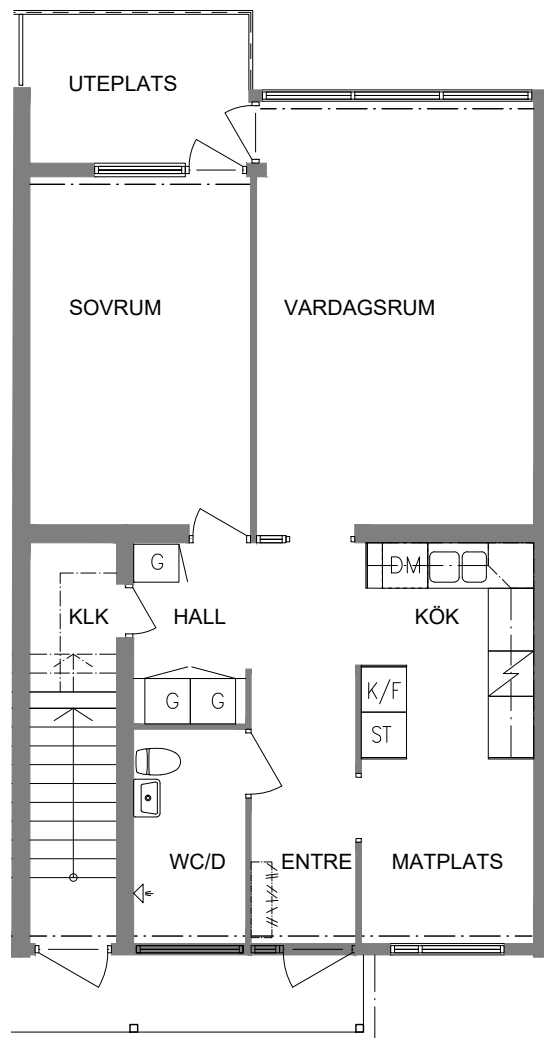

SEKTION

G Garderob

L Linneskåp

ST Städsåp

 Induktionshäll

 Kyl och Frys

 Diskmaskin

PLAN

ORIENTERINGSFIGUR

SKALA 1:100

VISS AVVIKELSE KAN FÖREKOMMA

FRIBO
FRISTADBOSTÄDER AB

Ringvägen 5J

Plan 1

2 RoK, 60 m²
102-01-110

2021-01-13

NORR

SEKTION

PLAN

ORIENTERINGSGIFUR

SKALA 1:100

G	Garderob		Induktionshäll
L	Linneskåp	K/F	Kyl och Frys
ST	Städsåp	DM	Diskmaskin

VISS AVVIKELSE KAN FÖREKOMMA

FRIBO
FRISTADBOSTÄDER AB

Ringvägen 5A
Plan 2
3 RoK, 62 m²
102-01-201

2021-01-13

NORR

SEKTION

PLAN

ORIENTERINGSGIFUR

SKALA 1:100

- G Garderob
- L Linneskåp
- ST Städskåp