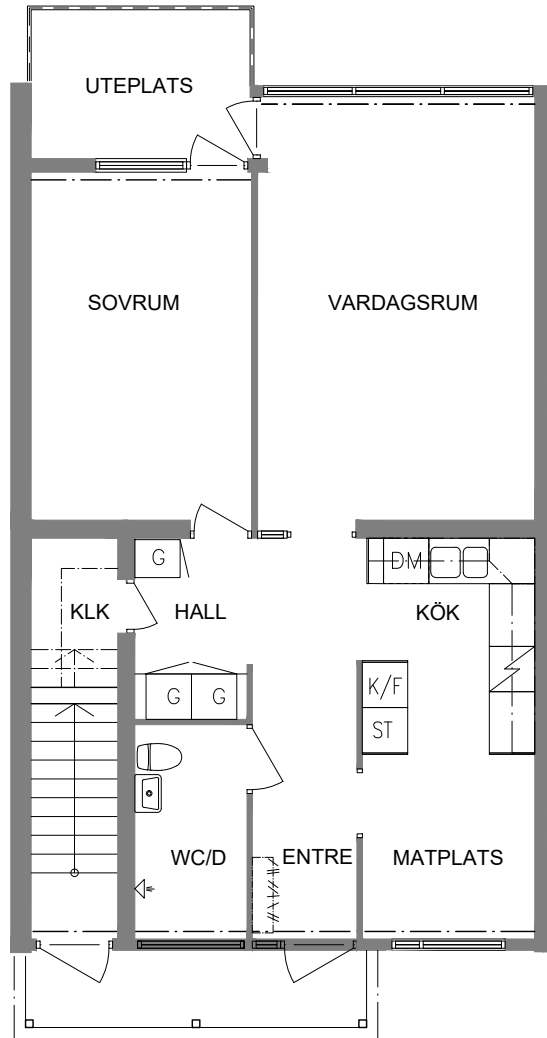

FRIBO
FRISTADBOSTÄDER AB

Ringvägen 5B

Plan 1

2 RoK, 60 m²
102-01-102

2021-01-13

G	Garderob		Induktionshäll
L	Linneskåp	K/F	Kyl och Frys
ST	Städsåp	DM	Diskmaskin

NORR

SEKTION

PLAN

ORIENTERINGSFIGUR

SKALA 1:100

VISS AVVIKELSE KAN FÖREKOMMA

FRIBO
FRISTADBOSTÄDER AB

Ringvägen 5C

Plan 1

2 RoK, 60 m²
102-01-103

2021-01-13

NORR

SEKTION

- G Garderob
- L Linneskåp
- ST Städskåp

- Induktionshäll
- K/F Kyl och Frys
- DM Diskmaskin

PLAN

ORIENTERINGSFIGUR

SKALA 1:100