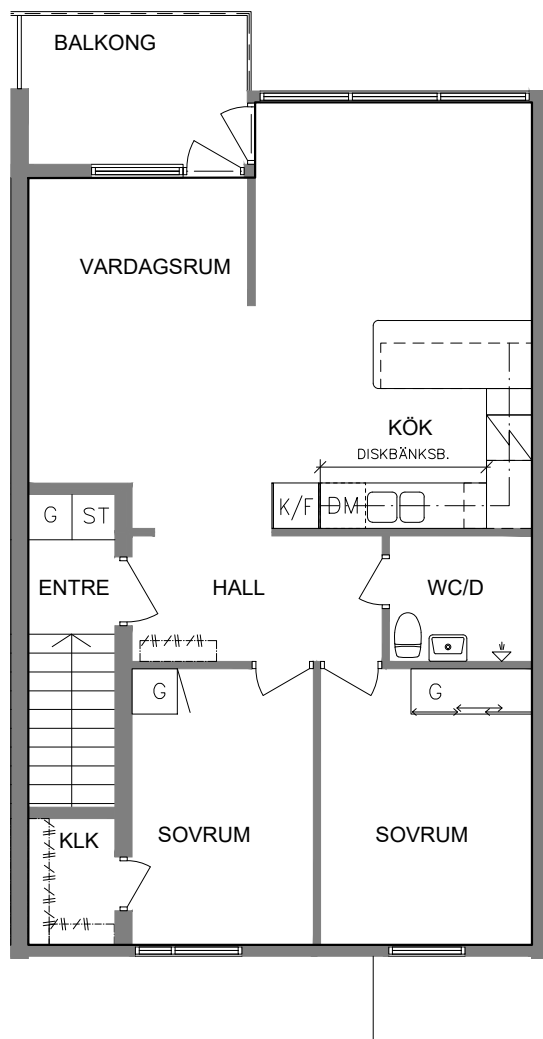

2021-01-13

NORR

SEKTION

- G Garderob
- L Linneskåp
- ST Städskåp

- Induktionshäll
- K/F Kyl och Frys
- DM Diskmaskin

PLAN

ORIENTERINGSFIGUR

SKALA 1:100

G	Garderob		Induktionshäll
L	Linneskåp	K/F	Kyl och Frys
ST	Städsåp	DM	Diskmaskin

NORR

SEKTION

PLAN

ORIENTERINGSFIGUR

SKALA 1:100

VISS AVVIKELSE KAN FÖREKOMMA

FRIBO
FRISTADBOSTÄDER AB

Ringvägen 5H
Plan 2
3 RoK, 62 m²
102-01-208

2021-01-13

NORR

SEKTION

PLAN

ORIENTERINGSFIGUR

SKALA 1:100

VISS AVVIKELSE KAN FÖREKOMMA

FRIBO
FRISTADBOSTÄDER AB

Ringvägen 51
Plan 2
3 RoK, 62 m²
102-01-209

2021-01-13

NORR

SEKTION

PLAN

ORIENTERINGSGIFUR

SKALA 1:100