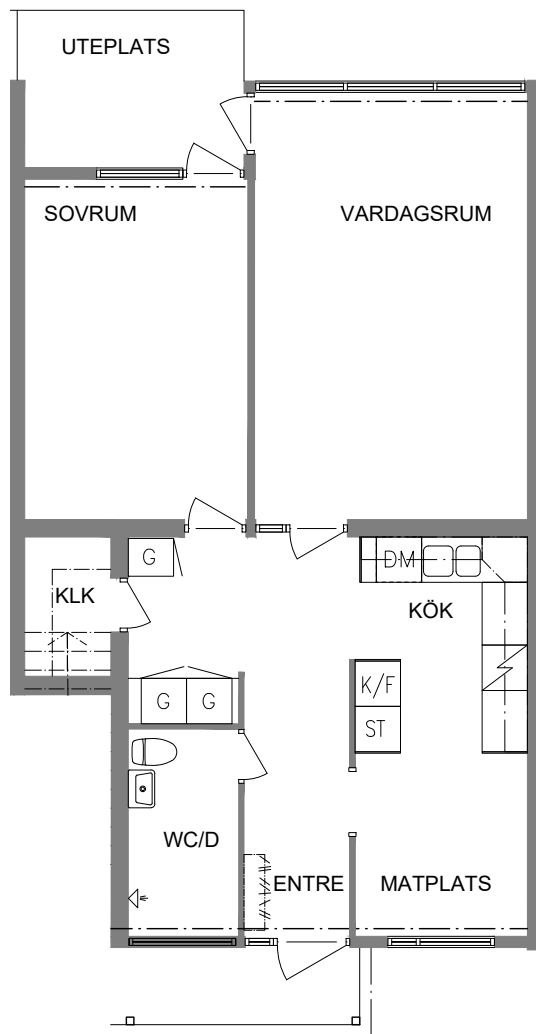

PLAN

ORIENTERINGSFIGUR

SKALA 1:100

DM Diskmaskin

L Linneskåp

G Garderob

ST Städsåp

 Spis

 Kyl

 Frys

VISS AVVIKELSE KAN FÖREKOMMA

FRIBO
FRISTADBOSTÄDER AB

Ringvägen 7H

Plan 1

2 RoK, 60 m²
102-02-108

2021-01-13

NORR

SEKTION

PLAN

ORIENTERINGSFIGUR

SKALA 1:100

VISS AVVIKELSE KAN FÖREKOMMA

FRIBO
FRISTADBOSTÄDER AB

Ringvägen 7B
Plan 2
3 RoK, 62 m²
102-02-202

2021-01-13

NORR

SEKTION

PLAN

ORIENTERINGSFIGUR

SKALA 1:100

DM Diskmaskin

L Linneskåp