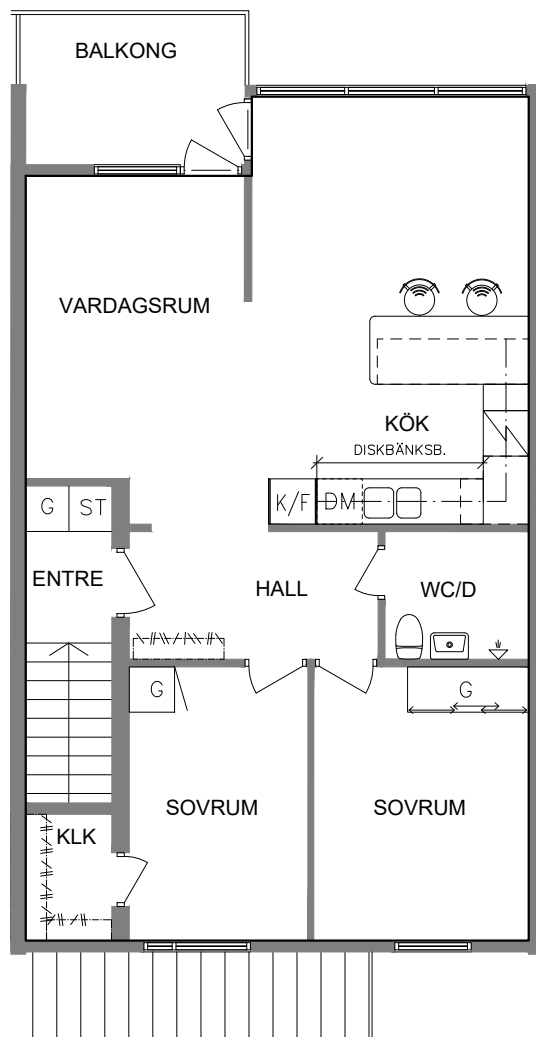

PLAN

ORIENTERINGSFIGUR

SKALA 1:100

DM Diskmaskin

L Linneskåp

G Garderob

ST Städsåp

 Spis

VISS AVVIKELSE KAN FÖREKOMMA

FRIBO
FRISTADBOSTÄDER AB

Ringvägen 7F
Plan 2
3 RoK, 62 m²
102-02-206

2021-01-13

NORR

SEKTION

DM Diskmaskin

L Linneskåp

G Garderob

ST Städsåp

 Spis

 Kyl

 Frys

PLAN

ORIENTERINGSGIFUR

SKALA 1:100

VISS AVVIKELSE KAN FÖREKOMMA

FRIBO
FRISTADBOSTÄDER AB

Ringvägen 7G
Plan 2
3 RoK, 62 m²
102-02-207

2021-01-13

NORR

SEKTION

PLAN

ORIENTERINGSFIGUR