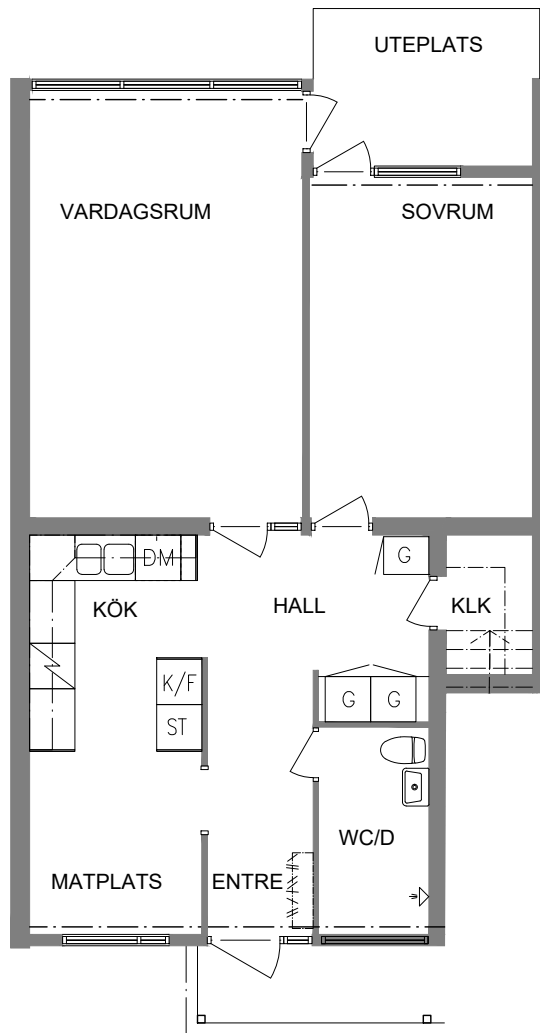

FRIBO
FRISTADBOSTÄDER AB

Ringvägen 7A Plan 1 2 RoK, 60 m² 102-02-101

2021-01-13

NORR

SEKTION

PLAN

ORIENTERINGSFIGUR

SKALA 1:100

DM Diskmaskin

L Linneskåp

G Garderob

ST Städsåp

Spis

K Kyl

F Frys

VISS AVVIKELSE KAN FÖREKOMMA

FRIBO
FRISTADBOSTÄDER AB

Ringvägen 7D
Plan 1
2 RoK, 60 m²
102-02-104

2021-01-13

NORR

SEKTION

PLAN

ORIENTERINGSFIGUR

SKALA 1:100

DM	Diskmaskin
L	Linneskåp
G	Garderob
ST	Städsåp

	Spis
K	Kyl
F	Frys

VISS AVVIKELSE KAN FÖREKOMMA

FRIBO
FRISTADBOSTÄDER AB

Ringvägen 7E
Plan 1
2 RoK, 60 m²
102-02-105

2021-01-13

NORR

SEKTION