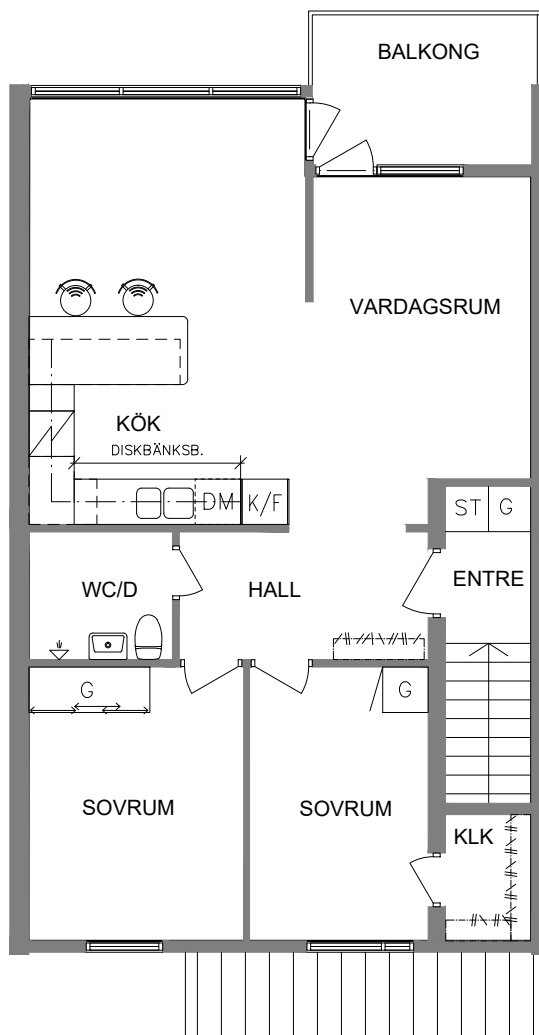

 Kyl

 Frys

VISS AVVIKELSE KAN FÖREKOMMA

FRIBO
FRISTADBOSTÄDER AB

Ringvägen 7H

Plan 1

2 RoK, 60 m²
102-02-108

2021-01-13

NORR

SEKTION

PLAN

ORIENTERINGSFIGUR

SKALA 1:100

VISS AVVIKELSE KAN FÖREKOMMA

FRIBO
FRISTADBOSTÄDER AB

Ringvägen 7B
Plan 2
3 RoK, 62 m²
102-02-202

2021-01-13

NORR

SEKTION

PLAN

ORIENTERINGSFIGUR

SKALA 1:100

DM Diskmaskin

L Linneskåp

G Garderob

ST Städsåp

Spis

K Kyl

F Frys

VISS AVVIKELSE KAN FÖREKOMMA

FRIBO
FRISTADBOSTÄDER AB

Ringvägen 7C
Plan 2
3 RoK, 62 m²
102-02-203