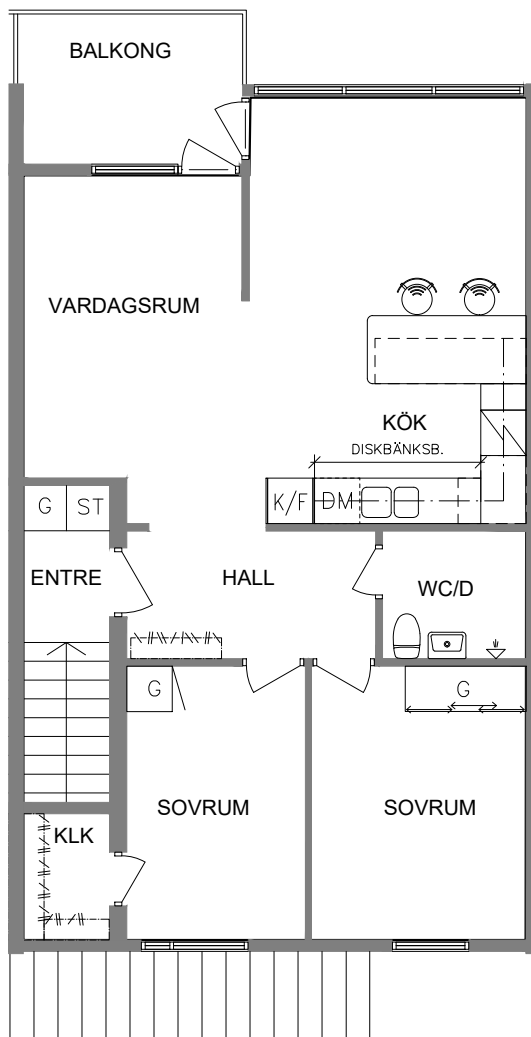

2021-01-13

NORR

SEKTION

PLAN

ORIENTERINGSFIGUR

SKALA 1:100

DM Diskmaskin

L Linneskåp

G Garderob

ST Städsåp

Spis

K Kyl

F Frys

VISS AVVIKELSE KAN FÖREKOMMA

FRIBO
FRISTADBOSTÄDER AB

Ringvägen 7C
Plan 2
3 RoK, 62 m²
102-02-203

2021-01-13

NORR

SEKTION

PLAN

ORIENTERINGSFIGUR

SKALA 1:100

- DM Diskmaskin
- L Linnesåp
- G Garderob
- ST Städsåp

- Spis
- K Kyl
- F Frys

VISS AVVIKELSE KAN FÖREKOMMA

FRIBO
FRISTADBOSTÄDER AB

Ringvägen 7F
Plan 2
3 RoK, 62 m²
102-02-206

2021-01-13

NORR

SEKTION

DM Diskmaskin

L Linneskåp