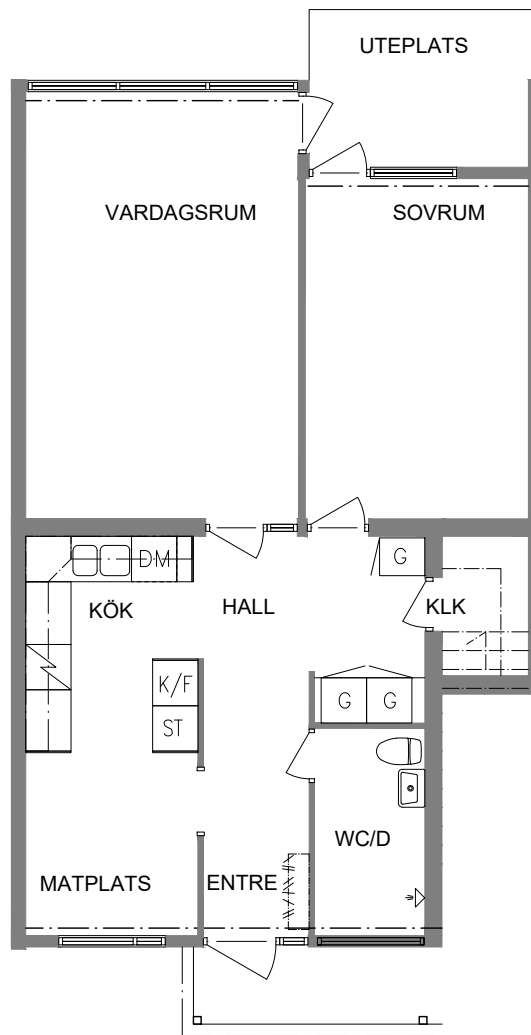

FRIBO
FRISTADBOSTÄDER AB

Ringvägen 7D
Plan 1
2 RoK, 60 m²
102-02-104

2021-01-13

NORR

SEKTION

PLAN

ORIENTERINGSFIGUR

SKALA 1:100

DM	Diskmaskin
L	Linneskåp
G	Garderob
ST	Städsåp

	Spis
K	Kyl
F	Frys

VISS AVVIKELSE KAN FÖREKOMMA

FRIBO
FRISTADBOSTÄDER AB

Ringvägen 7E
Plan 1
2 RoK, 60 m²
102-02-105

2021-01-13

NORR

SEKTION

PLAN

ORIENTERINGSFIGUR

SKALA 1:100

DM Diskmaskin

L Linneskåp

G Garderob

ST Städsåp

 Spis

 Kyl

 Frys

VISS AVVIKELSE KAN FÖREKOMMA

FRIBO
FRISTADBOSTÄDER AB

Ringvägen 7H

Plan 1

2 RoK, 60 m²
102-02-108

2021-01-13