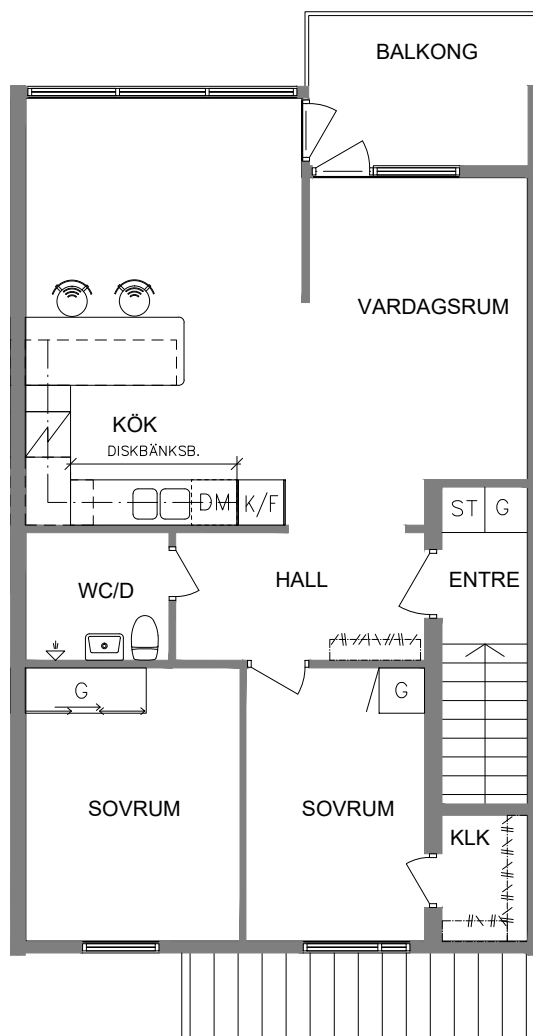

2021-01-13

NORR

SEKTION

PLAN

ORIENTERINGSFIGUR

SKALA 1:100

DM Diskmaskin

L Linneskåp

G Garderob

ST Städsåp

Spis

K Kyl

F Frys

VISS AVVIKELSE KAN FÖREKOMMA

FRIBO
FRISTADBOSTÄDER AB

Ringvägen 7C
Plan 2
3 RoK, 62 m²
102-02-203

2021-01-13

NORR

SEKTION

PLAN

ORIENTERINGSFIGUR

SKALA 1:100

- DM Diskmaskin
- L Linnesåp
- G Garderob
- ST Städsåp

- Spis
- K Kyl
- F Frys

VISS AVVIKELSE KAN FÖREKOMMA

FRIBO
FRISTADBOSTÄDER AB

Ringvägen 7F
Plan 2
3 RoK, 62 m²
102-02-206

2021-01-13

NORR

SEKTION

DM Diskmaskin

L Linneskåp