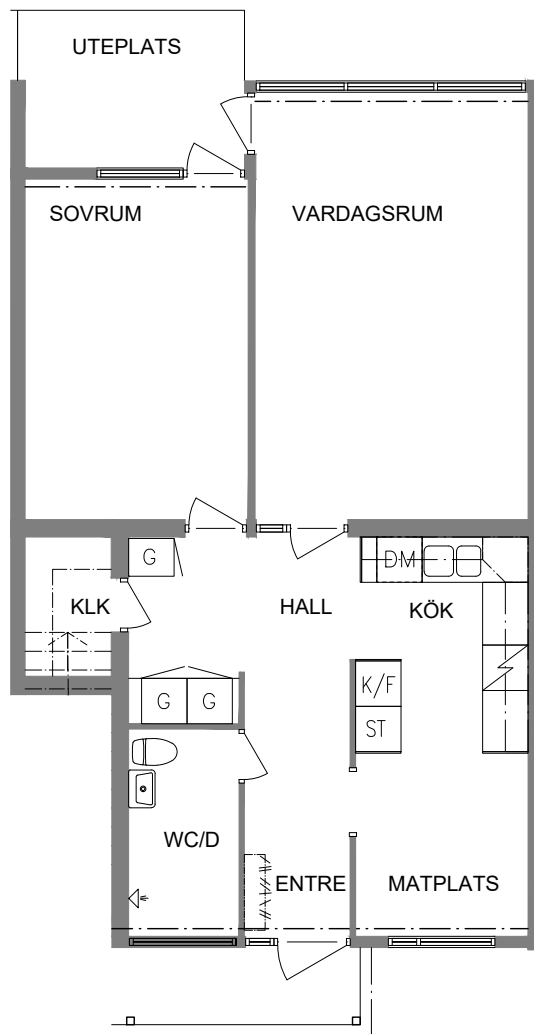

FRIBO
FRISTADBOSTÄDER AB

Ringvägen 7A Plan 1 2 RoK, 60 m² 102-02-101

2021-01-13

NORR

SEKTION

PLAN

ORIENTERINGSFIGUR

SKALA 1:100

DM Diskmaskin

L Linneskåp

G Garderob

ST Städsåp

Spis

K Kyl

F Frys

VISS AVVIKELSE KAN FÖREKOMMA

FRIBO
FRISTADBOSTÄDER AB

Ringvägen 7D
Plan 1
2 RoK, 60 m²
102-02-104

2021-01-13

NORR

SEKTION

PLAN

ORIENTERINGSFIGUR

SKALA 1:100

DM	Diskmaskin
L	Linneskåp
G	Garderob
ST	Städsåp

	Spis
K	Kyl
F	Frys

VISS AVVIKELSE KAN FÖREKOMMA

FRIBO
FRISTADBOSTÄDER AB

Ringvägen 7E
Plan 1
2 RoK, 60 m²
102-02-105

2021-01-13

NORR

SEKTION