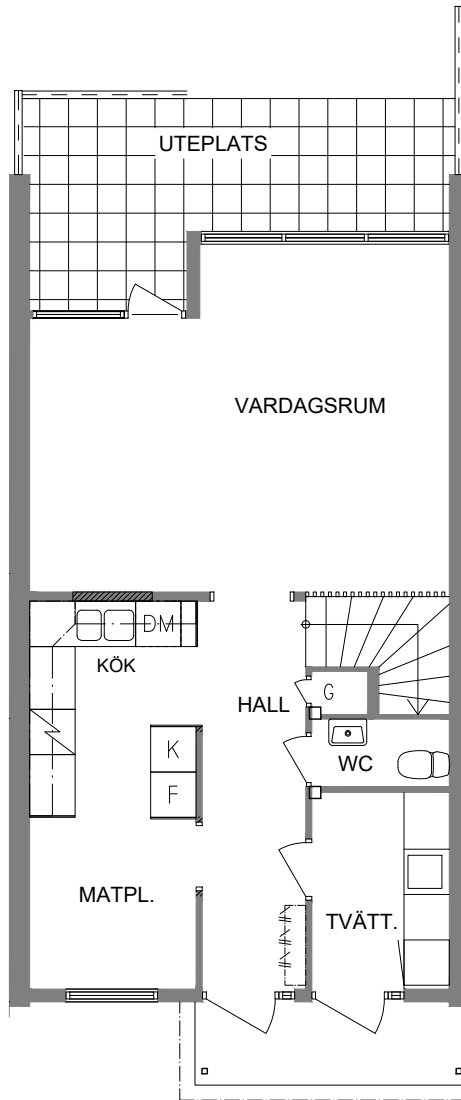

FRIBO
FRISTADBOSTÄDER AB

Ringvägen 9A

Plan 1-2

4 RoK inkl. tvättstuga/groventré

106 m²

102-03-101

2021-01-13

DM	Diskmaskin		Spis
L	Linneskåp	K	Kyl
G	Garderob	F	Frys
ST	Städsåp		

NORR

SEKTION

PLAN

ORIENTERINGSFIGUR

SKALA 1:100

VISS AVVIKELSE KAN FÖREKOMMA

FRIBO
FRISTADBOSTÄDER AB

Ringvägen 9B

Plan 1-2

4 RoK inkl. tvättstuga/groventré

106 m²

102-03-102

2021-01-13

DM	Diskmaskin		
L	Linneskåp		Spis
G	Garderob	K	Kyl
ST	Städsåp	F	Frys

NORR

SEKTION

4 RoK inkl. tvättstuga/groventré

106 m²

102-03-103

NORR

SEKTION

PLAN

ORIENTERINGSFIGUR

SKALA 1:100