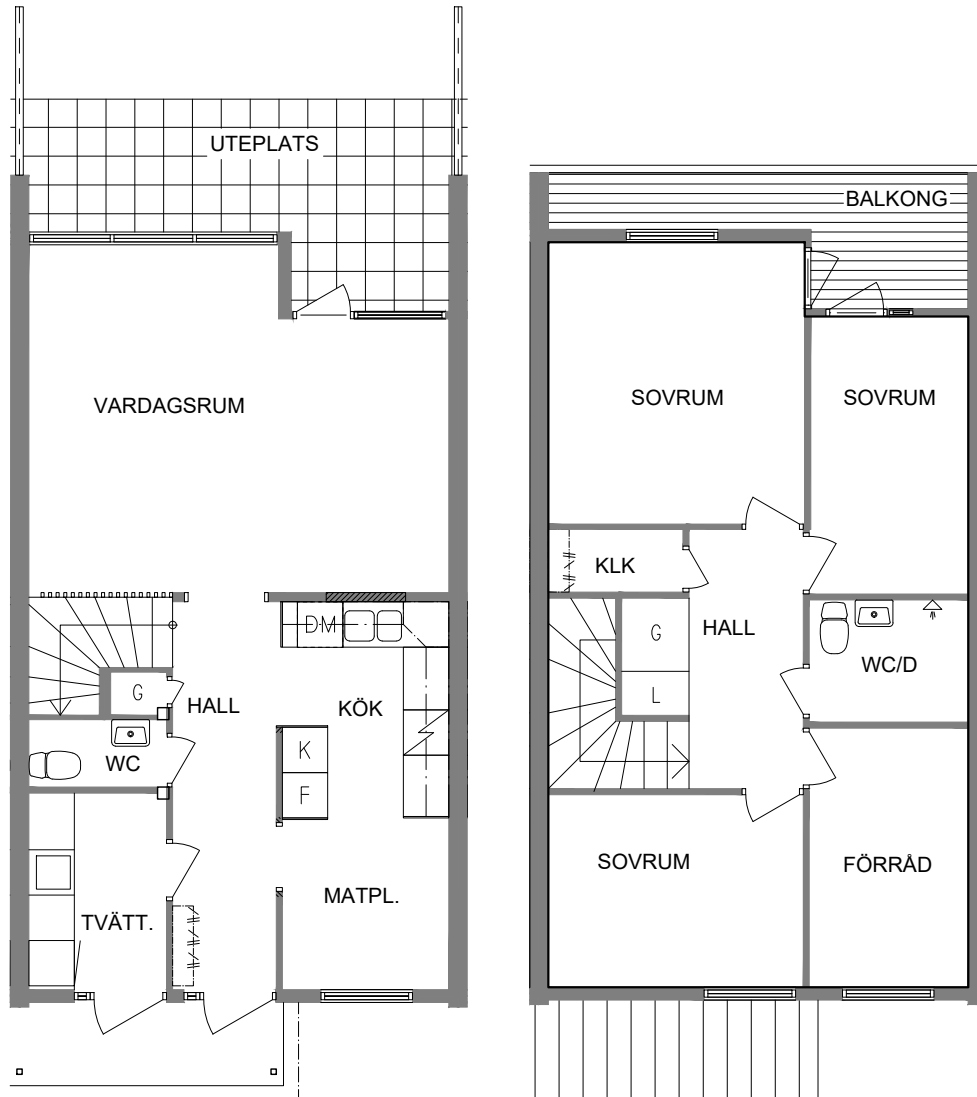

Plan 1-2

4 RoK inkl. tvättstuga/groventré

106 m²

102-03-102

2021-01-13

DM	Diskmaskin		
L	Linneskåp		Spis
G	Garderob	K	Kyl
ST	Städsåp	F	Frys

NORR

SEKTION

FRIBO
FRISTADBOSTÄDER AB

Ringvägen 9D

2021-01-13

Plan 1-2

4 RoK inkl. tvättstuga/groventré

106 m²

102-03-104

- | | | |
|----|------------|------|
| DM | Diskmaskin | Spis |
| L | Linneskåp | Kyl |
| G | Garderob | Frys |
| ST | Städsåp | |

NORR

SEKTION

PLAN

ORIENTERINGSFIGUR

SKALA 1:100

VISS AVVIKELSE KAN FÖREKOMMA

FRIBO
FRISTADBOSTÄDER AB

Ringvägen 9E

2021-01-13

Plan 1-2

4 RoK inkl. tvättstuga/groventré

106 m²

102-03-105

NORR

SEKTION

PLAN