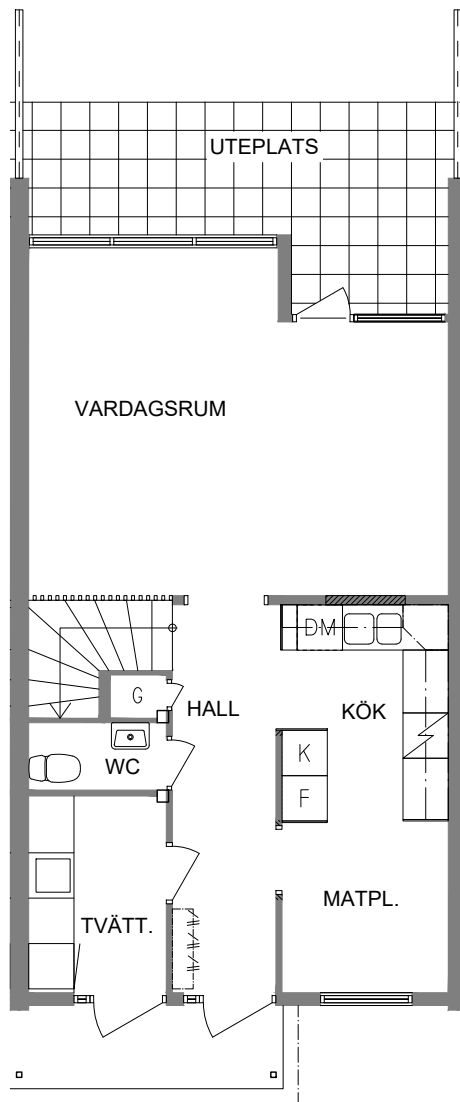

FRIBO
FRISTADBOSTÄDER AB

Ringvägen 9A

Plan 1-2

4 RoK inkl. tvättstuga/groventré

106 m²

102-03-101

2021-01-13

DM	Diskmaskin		Spis
L	Linneskåp	K	Kyl
G	Garderob	F	Frys
ST	Städsåp		

NORR

SEKTION

PLAN

ORIENTERINGSFIGUR

SKALA 1:100

VISS AVVIKELSE KAN FÖREKOMMA

FRIBO
FRISTADBOSTÄDER AB

Ringvägen 9B

Plan 1-2

4 RoK inkl. tvättstuga/groventré

106 m²

102-03-102

2021-01-13

DM	Diskmaskin		
L	Linneskåp		Spis
G	Garderob	K	Kyl
ST	Städsåp	F	Frys

NORR

SEKTION

4 RoK inkl. tvättstuga/groventré

106 m²

102-03-103

NORR

SEKTION

PLAN

ORIENTERINGSFIGUR

SKALA 1:100