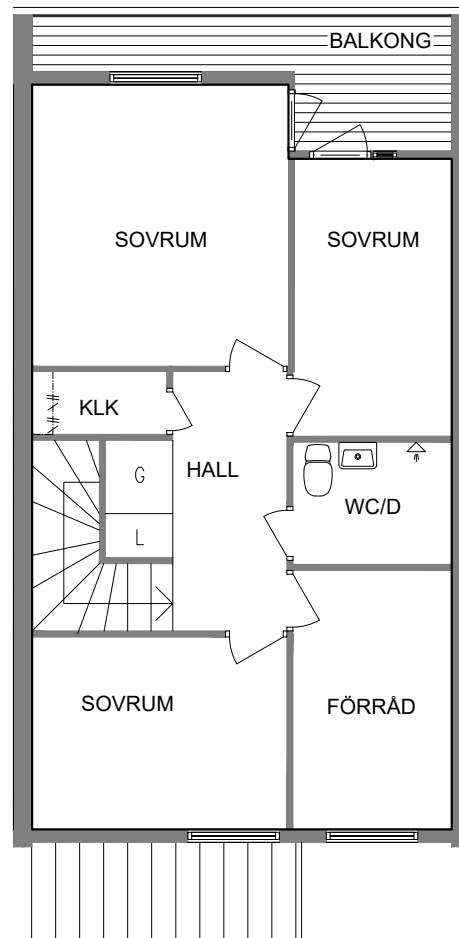

FRIBO
FRISTADBOSTÄDER AB

Ringvägen 9A

Plan 1-2

4 RoK inkl. tvättstuga/groventré

106 m²

102-03-101

2021-01-13

DM	Diskmaskin		Spis
L	Linneskåp	K	Kyl
G	Garderob	F	Frys
ST	Städsåp		

NORR

SEKTION

PLAN

ORIENTERINGSFIGUR

SKALA 1:100

VISS AVVIKELSE KAN FÖREKOMMA

FRIBO
FRISTADBOSTÄDER AB

Ringvägen 9B

Plan 1-2

4 RoK inkl. tvättstuga/groventré

106 m²

102-03-102

2021-01-13

DM	Diskmaskin		
L	Linneskåp		Spis
G	Garderob	K	Kyl
ST	Städsåp	F	Frys

NORR

SEKTION

4 RoK inkl. tvättstuga/groventré

106 m²

102-03-103

NORR

SEKTION

PLAN

ORIENTERINGSFIGUR

SKALA 1:100