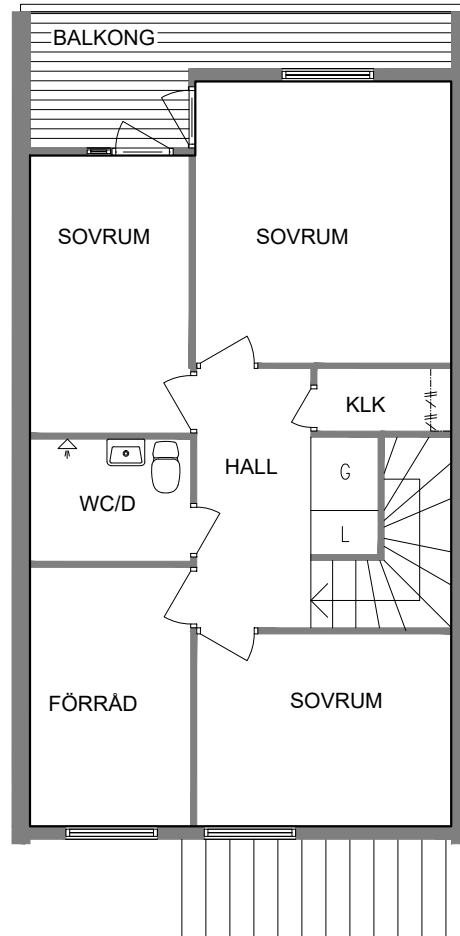

FRIBO
FRISTADBOSTÄDER AB

Ringvägen 9A

Plan 1-2

4 RoK inkl. tvättstuga/groventré

106 m²

102-03-101

2021-01-13

DM	Diskmaskin		Spis
L	Linneskåp	K	Kyl
G	Garderob	F	Frys
ST	Städsåp		

NORR

SEKTION

PLAN

ORIENTERINGSFIGUR

SKALA 1:100

VISS AVVIKELSE KAN FÖREKOMMA

FRIBO
FRISTADBOSTÄDER AB

Ringvägen 9B

Plan 1-2

4 RoK inkl. tvättstuga/groventré

106 m²

102-03-102

2021-01-13

DM	Diskmaskin		
L	Linneskåp		Spis
G	Garderob	K	Kyl
ST	Städsåp	F	Frys

NORR

SEKTION

4 RoK inkl. tvättstuga/groventré

106 m²

102-03-103

NORR

SEKTION

PLAN

ORIENTERINGSFIGUR

SKALA 1:100