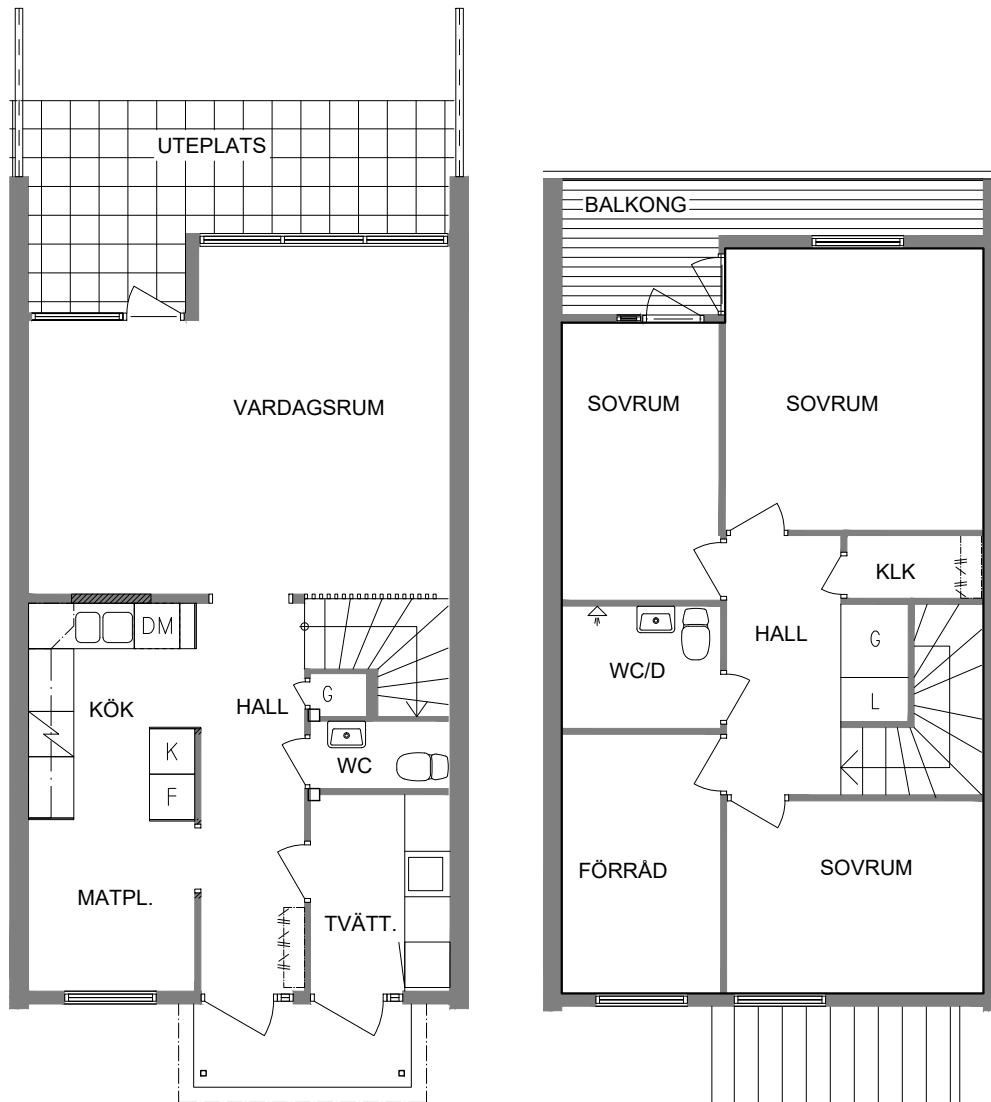

Plan 1-2

4 RoK inkl. tvättstuga/groventré

106 m²

102-03-102

2021-01-13

DM	Diskmaskin		
L	Linneskåp		Spis
G	Garderob	K	Kyl
ST	Städsåp	F	Frys

NORR

SEKTION

FRIBO
FRISTADBOSTÄDER AB

Ringvägen 9D

2021-01-13

Plan 1-2

4 RoK inkl. tvättstuga/groventré

106 m²

102-03-104

- | | | |
|----|------------|------|
| DM | Diskmaskin | Spis |
| L | Linneskåp | Kyl |
| G | Garderob | Frys |
| ST | Städsåp | |

NORR

SEKTION

PLAN

ORIENTERINGSFIGUR

SKALA 1:100

VISS AVVIKELSE KAN FÖREKOMMA

FRIBO
FRISTADBOSTÄDER AB

Ringvägen 9E

2021-01-13

Plan 1-2

4 RoK inkl. tvättstuga/groventré

106 m²

102-03-105

NORR

SEKTION

PLAN