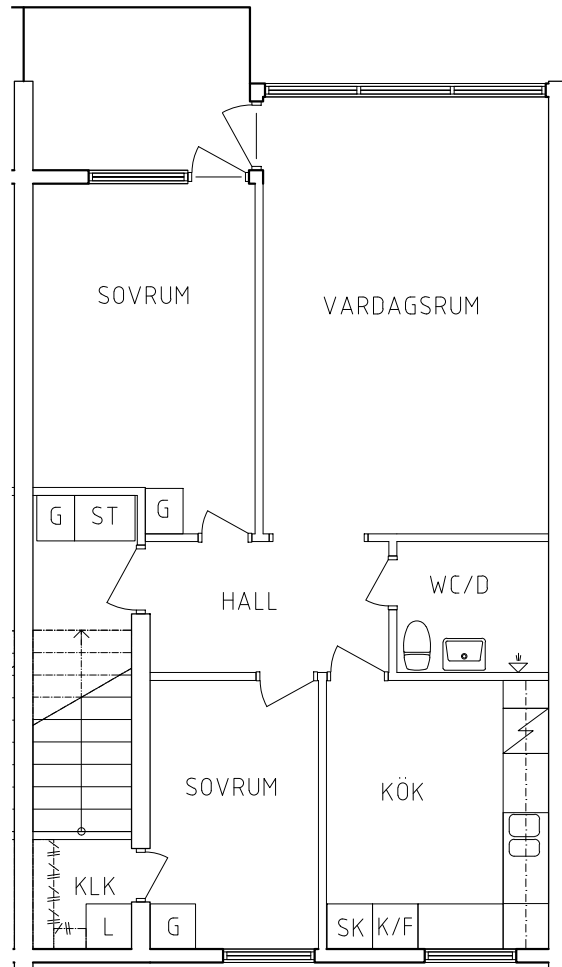

4 RoK, 94,2 m²

104-01-109

PLAN 1

PLAN 2

PLAN

SEKTION

L	Linneskåp
G	Garderob
ST	Städsåp

	Spis
K	Kyl
F	Frys

104-01-202

PLAN

SEKTION

G Garderob

L Linneskåp

ST Städskåp

Spis

K/F Kyl och Frys

SK Skafferiskåp

ORIENTERINGSGIFUR

SKALA 1:100

VISS AVVIKELSE KAN FÖREKOMMA

FRIBO

Hammarbyvägen 2C 1001

2023.06.20

Plan 2

3 RoK, 66 m²

104-01-203

PLAN

SEKTION

- G Garderob
- L Linneskåp
- ST Städskåp

- Spis
- K/F Kyl och Frys
- SK Skafferiskåp

ORIENTERINGSGIFUR

SKALA 1:100