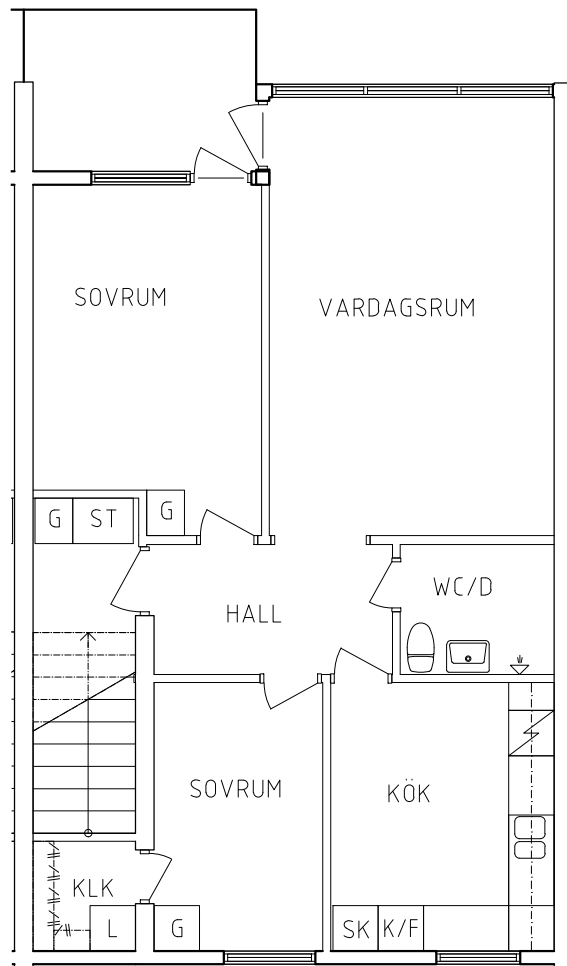

3 RoK, 66 m²

104-01-203

PLAN

SEKTION

- G Garderob
- L Linneskåp
- ST Städskåp

- Spis
- K/F Kyl och Frys
- SK Skafferiskåp

ORIENTERINGSGIFUR

SKALA 1:100

SEKTION

NORR

ORIENTERINGSGIFUR

- G Garderob
- L Linneskåp
- ST Städskåp

- Spis
- K/F Kyl och Frys
- SK Skafferiskåp

SKALA 1:100

METER

VISS AVVIKELSE KAN FÖREKOMMA

FRIBO

Hammarbyvägen 2G 1001

2023.06.20

Plan 2

3 RoK, 66 m²

104-01-207

PLAN

SEKTION

- G Garderob
- L Linneskåp
- ST Städskåp

- Spis
- K/F Kyl och Frys
- SK Skafferiskåp

ORIENTERINGSGIFUR

SKALA 1:100

VISS AVVIKELSE KAN FÖREKOMMA