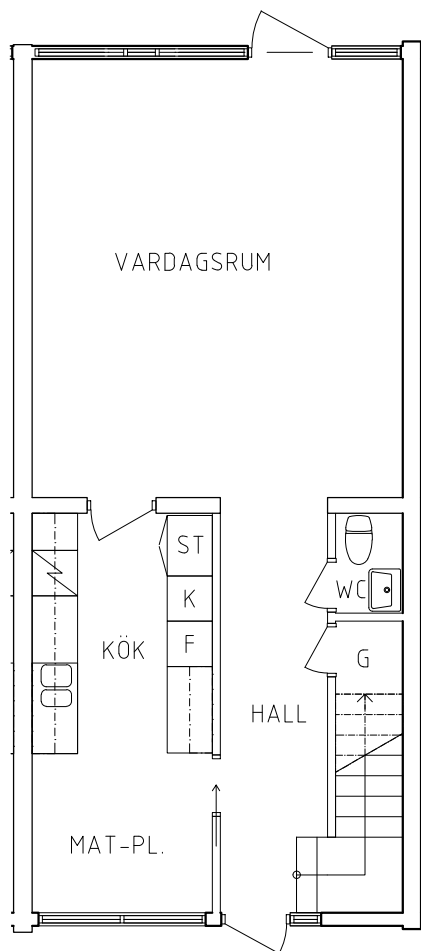

VISS AVVIKELSE KAN FÖREKOMMA

FRIBO

Hammarbyvägen 2H 1001

2023.06.20

Plan 1

2 RoK, 63 m²

104-01-108

- L Linneskåp
- G Garderob
- ST Städskåp

- Spis
- K Kyl
- F Frys

ORIENTERINGSGIFUR

SKALA 1:100

VISS AVVIKELSE KAN FÖREKOMMA

FRIBO

Hammarbyvägen 2I 1001

2023.06.20

Plan 1-2

4 RoK, 94,2 m²

104-01-109

PLAN 1

PLAN 2

PLAN

SEKTION

L	Linneskåp
G	Garderob
ST	Städsåp

	Spis
K	Kyl
F	Frys

ORIENTERINGSFIGUR

SKALA 1:100

VISS AVVIKELSE KAN FÖREKOMMA

FRIBO

Hammarbyvägen 2B, 1001

2023.06.20

Plan 2

3 RoK, 66 m²