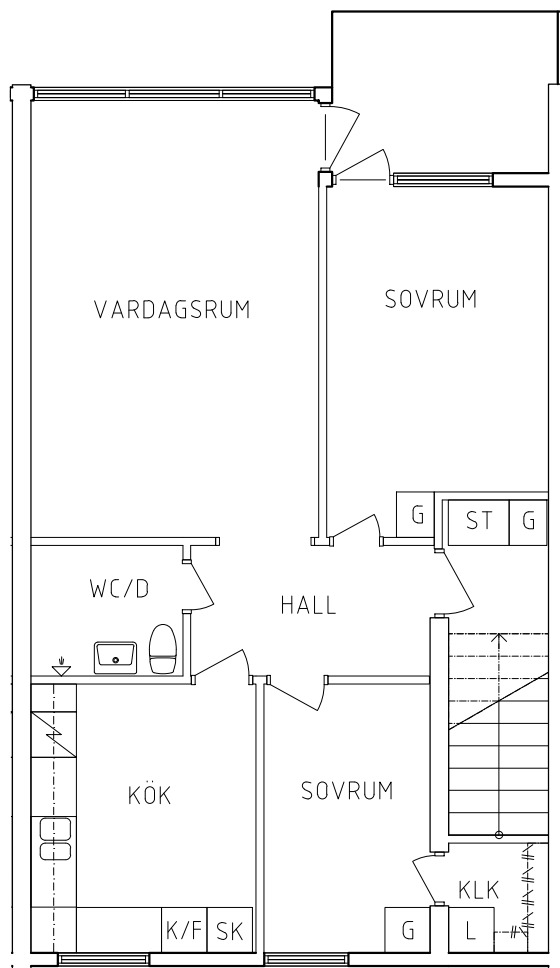

3 RoK, 66 m²

104-01-203

PLAN

SEKTION

- G Garderob
- L Linneskåp
- ST Städskåp

- Spis
- K/F Kyl och Frys
- SK Skafferiskåp

ORIENTERINGSGIFUR

SKALA 1:100

VISS AVVIKELSE KAN FÖREKOMMA

FRIBO

Hammarbyvägen 2F 1001

2023.06.20

Plan 2

3 RoK, 66 m²

104-01-206

PLAN

SEKTION

NORR

ORIENTERINGSGIFUR

- G Garderob
- L Linneskåp
- ST Städskåp

- Spis
- K/F Kyl och Frys
- SK Skafferiskåp

SKALA 1:100

METER

VISS AVVIKELSE KAN FÖREKOMMA

FRIBO

Hammarbyvägen 2G 1001

2023.06.20

Plan 2

3 RoK, 66 m²

104-01-207

PLAN

SEKTION