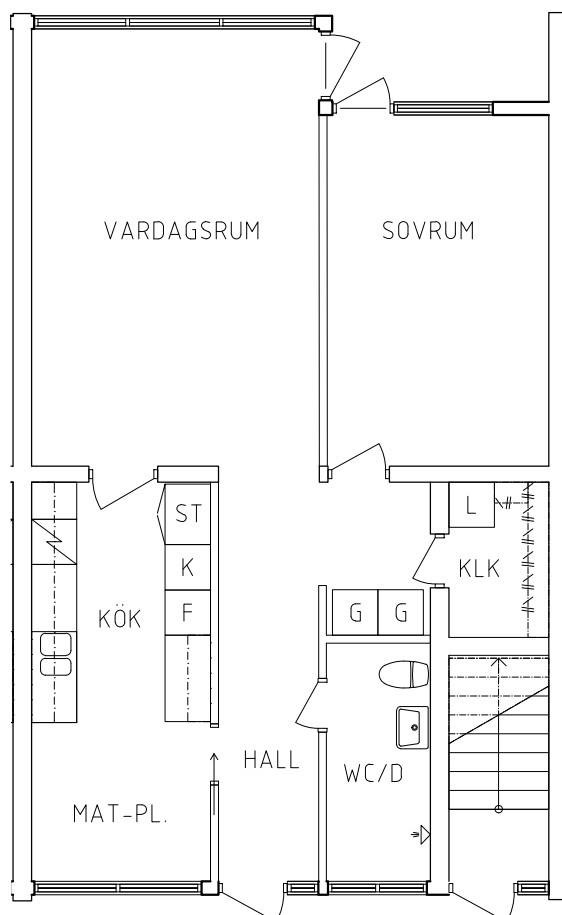

ORIENTERINGSFIGUR

SKALA 1:100

VISS AVVIKELSE KAN FÖREKOMMA

FRIBO

Hammarbyvägen 2D 1001

2023.06.20

Plan 1

2 RoK, 63 m²

104-01-104

- L Linneskåp
- G Garderob
- ST Städskåp

- Spis
- K Kyl
- F Frys

ORIENTERINGSFIGUR

SKALA 1:100

VISS AVVIKELSE KAN FÖREKOMMA

FRIBO

Hammarbyvägen 2E 1001

2023.06.20

Plan 1

2 RoK, 63 m²

104-01-105

- L Linneskåp
- G Garderob
- ST Städskåp

- Spis
- K Kyl
- F Frys

ORIENTERINGSFIGUR

SKALA 1:100

VISS AVVIKELSE KAN FÖREKOMMA

FRIBO

Hammarbyvägen 2H 1001

2023.06.20

Plan 1

2 RoK, 63 m²

104-01-108

- L Linneskåp
- G Garderob
- ST Städskåp