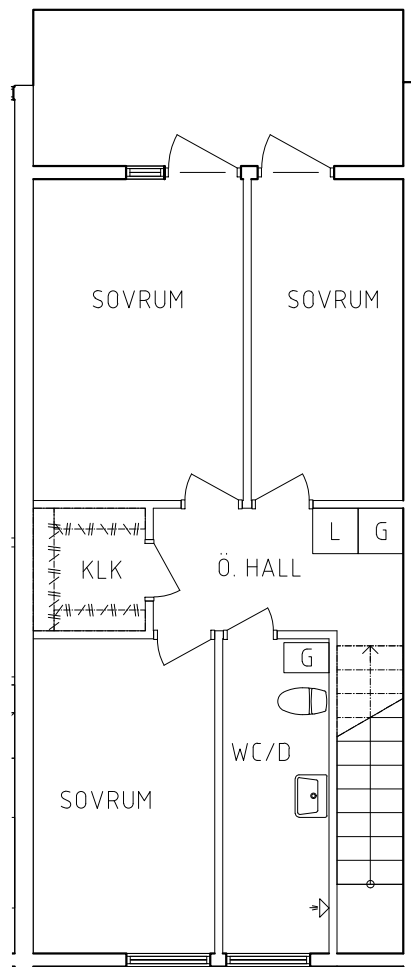

VISS AVVIKELSE KAN FÖREKOMMA

FRIBO

Hammarbyvägen 2H 1001

2023.06.20

Plan 1

2 RoK, 63 m²

104-01-108

- L Linneskåp
- G Garderob
- ST Städskåp

- Spis
- K Kyl
- F Frys

ORIENTERINGSGIFUR

SKALA 1:100

VISS AVVIKELSE KAN FÖREKOMMA

FRIBO

Hammarbyvägen 2I 1001

2023.06.20

Plan 1-2

4 RoK, 94,2 m²

104-01-109

PLAN 1

PLAN 2

PLAN

SEKTION

L	Linneskåp
G	Garderob
ST	Städsåp

	Spis
K	Kyl
F	Frys

ORIENTERINGSFIGUR

SKALA 1:100

VISS AVVIKELSE KAN FÖREKOMMA

FRIBO

Hammarbyvägen 2B, 1001

2023.06.20

Plan 2

3 RoK, 66 m²