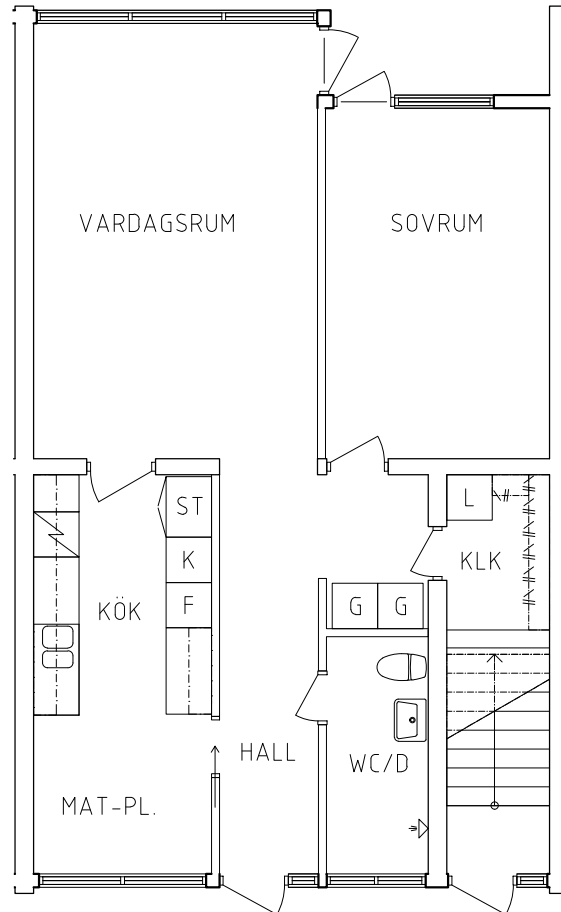

FRIBO

Hammarbyvägen 2A 1001

2023.06.20

Plan 1

2 RoK, 63 m²

104-01-101

- L Linneskåp
- G Garderob
- ST Städskåp

- Spis
- K Kyl
- F Frys

ORIENTERINGSFIGUR

SKALA 1:100

VISS AVVIKELSE KAN FÖREKOMMA

FRIBO

Hammarbyvägen 2D 1001

2023.06.20

Plan 1

2 RoK, 63 m²

104-01-104

- L Linneskåp
- G Garderob
- ST Städskåp

- Spis
- K Kyl
- F Frys

ORIENTERINGSFIGUR

SKALA 1:100

VISS AVVIKELSE KAN FÖREKOMMA

FRIBO

Hammarbyvägen 2E 1001