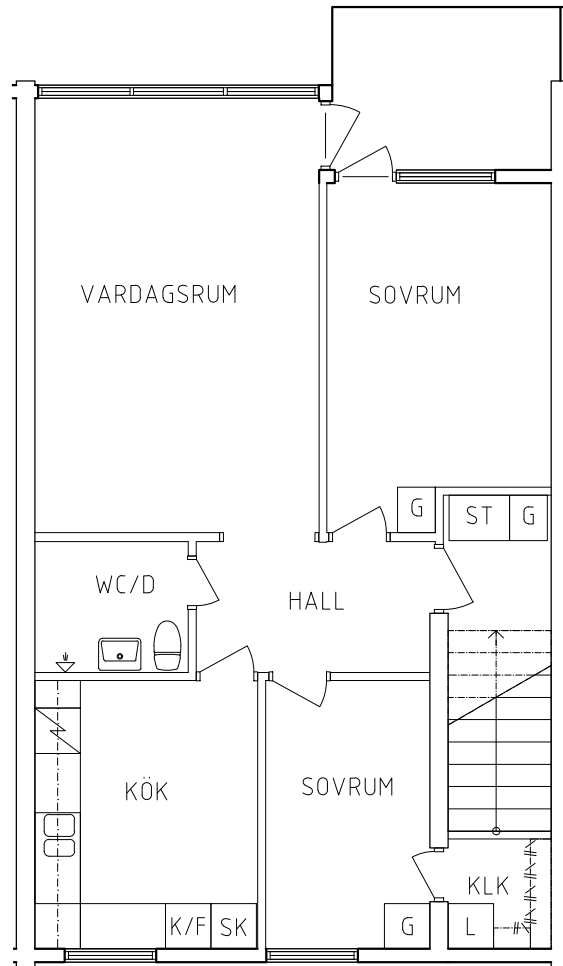

4 RoK, 94,2 m²

104-01-109

PLAN 1

PLAN 2

PLAN

SEKTION

L	Linneskåp
G	Garderob
ST	Städsåp

	Spis
K	Kyl
F	Frys

ORIENTERINGSFIGUR

SKALA 1:100

VISS AVVIKELSE KAN FÖREKOMMA

FRIBO

Hammarbyvägen 2B, 1001

2023.06.20

Plan 2

3 RoK, 66 m²

104-01-202

PLAN

SEKTION

G Garderob

L Linneskåp

ST Städskåp

Spis

K/F Kyl och Frys