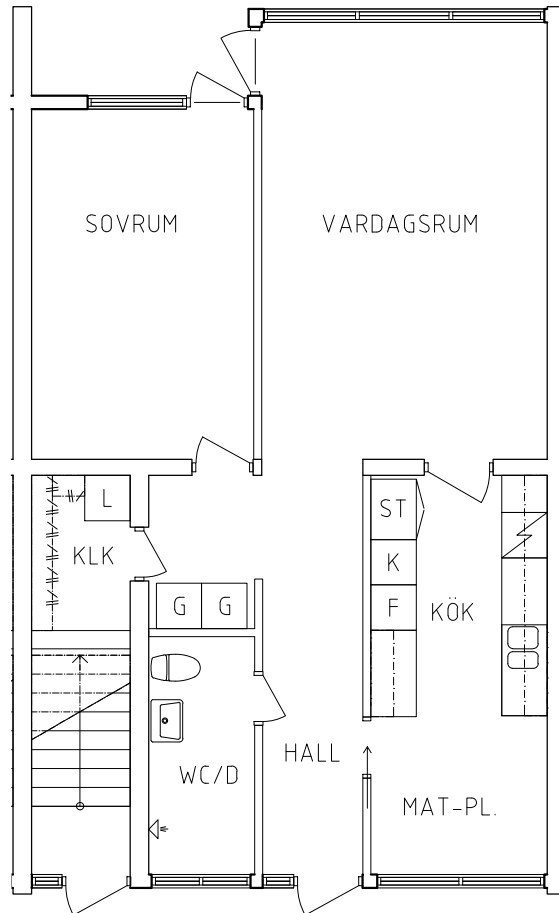

FRIBO

Hammarbyvägen 2A 1001

2023.06.20

Plan 1

2 RoK, 63 m²

104-01-101

- L Linneskåp
- G Garderob
- ST Städskåp

- Spis
- K Kyl
- F Frys

ORIENTERINGSFIGUR

SKALA 1:100

VISS AVVIKELSE KAN FÖREKOMMA

FRIBO

Hammarbyvägen 2D 1001

2023.06.20

Plan 1

2 RoK, 63 m²

104-01-104

- L Linneskåp
- G Garderob
- ST Städskåp

- Spis
- K Kyl
- F Frys

ORIENTERINGSFIGUR

SKALA 1:100

VISS AVVIKELSE KAN FÖREKOMMA

FRIBO

Hammarbyvägen 2E 1001

2023.06.20

Plan 1

2 RoK, 63 m²

104-01-105

- L Linneskåp
- G Garderob
- ST Städskåp

- Spis
- K Kyl
- F Frys

ORIENTERINGSFIGUR

SKALA 1:100