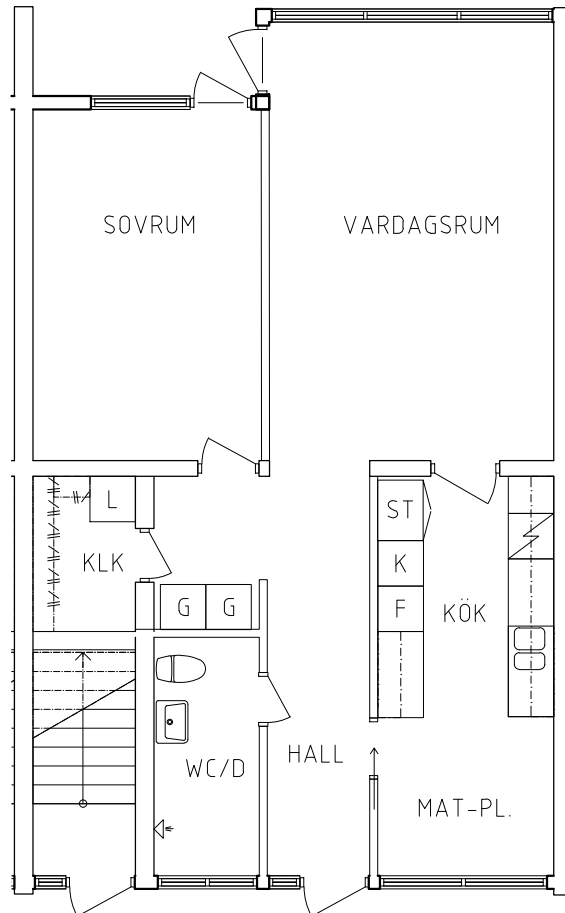

2023.06.20

Plan 1

2 RoK, 63 m²

104-01-105

- L Linneskåp
- G Garderob
- ST Städskåp

- Spis
- K Kyl
- F Frys

ORIENTERINGSFIGUR

SKALA 1:100

VISS AVVIKELSE KAN FÖREKOMMA

FRIBO

Hammarbyvägen 2H 1001

2023.06.20

Plan 1

2 RoK, 63 m²

104-01-108

- L Linneskåp
- G Garderob
- ST Städskåp

- Spis
- K Kyl
- F Frys

ORIENTERINGSGIFUR

SKALA 1:100

VISS AVVIKELSE KAN FÖREKOMMA

FRIBO

Hammarbyvägen 2I 1001

2023.06.20

Plan 1-2

4 RoK, 94,2 m²

104-01-109

PLAN 1

PLAN 2

PLAN

SEKTION

L	Linneskåp
G	Garderob
ST	Städsåp

	Spis
K	Kyl
F	Frys