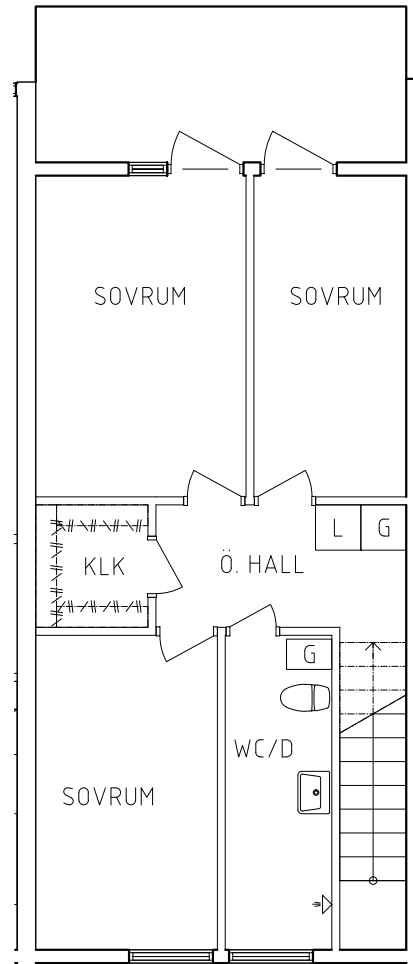

## Plan 1

2 RoK, 63 m<sup>2</sup>  
104-01-108

2020-08-03

- |    |           |      |
|----|-----------|------|
| L  | Linneskåp | Spis |
| G  | Garderob  | Kyl  |
| ST | Städsåp   | Frys |

ORIENTERINGSFIGUR

SKALA 1:100

VISS AVVIKELSE KAN FÖREKOMMA

FRIBO  
FRISTADBOSTÄDER AB

Hammarbyvägen 21 1001

2020-08-03

Plan 1-2

4 RoK, 94,2 m<sup>2</sup>

104-01-109

PLAN 1

PLAN 2

PLAN

SEKTION

L	Linneskåp		Spis
G	Garderob	K	Kyl
ST	Städsåp	F	Frys

ORIENTERINGSGIFUR

SKALA 1:100

VISS AVVIKELSE KAN FÖREKOMMA