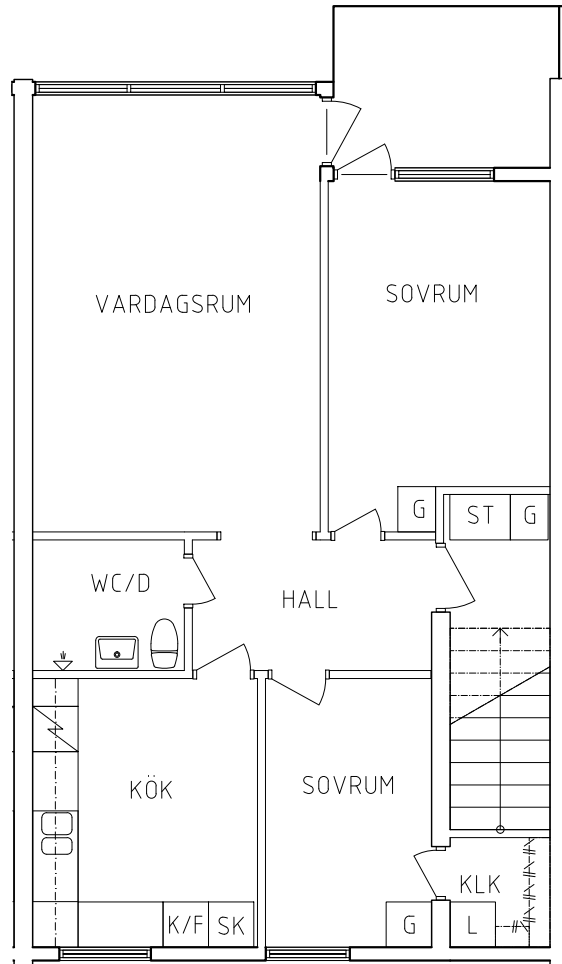

## Plan 2

3 RoK, 66 m<sup>2</sup>  
104-01-203

2020-08-03

PLAN

SEKTION

- |           |              |
|-----------|--------------|
| Garderob  | Spis         |
| Linneskåp | Kyl och Frys |
| Städskåp  | Skafferiskåp |

ORIENTERINGSGRÄN

SKALA 1:100

VISS AVVIKELSE KAN FÖREKOMMA

FRIBO  
FRISTADBOSTÄDER AB

## Plan 2

3 RoK, 66 m<sup>2</sup>  
104-01-206

2020-08-03

PLAN

SEKTION

- |           |              |
|-----------|--------------|
| Garderob  | Spis         |
| Linneskåp | Kyl och Frys |
| Städsåp   | Skafferiskåp |