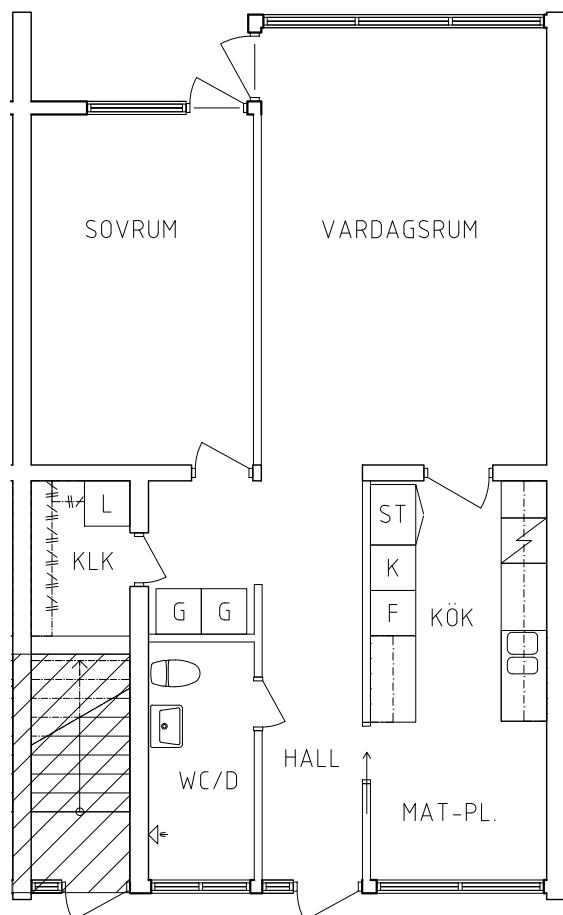

FRIBO  
FRISTADBOSTÄDER AB

Hammarbyvägen 2A 1001

2020-08-03

Plan 1

2 RoK, 63 m<sup>2</sup>

104-01-101

- |    |           |      |
|----|-----------|------|
| L  | Linneskåp | Spis |
| G  | Garderob  | Kyl  |
| ST | Städsåp   | Frys |

ORIENTERINGSGIFUR

SKALA 1:100

VISS AVVIKELSE KAN FÖREKOMMA

FRIBO  
FRISTADBOSTÄDER AB

# Hammarbyvägen 2D 1001

## Plan 1

2 RoK, 63 m<sup>2</sup>  
104-01-104

2020-08-03

- |    |           |      |
|----|-----------|------|
| L  | Linneskåp | Spis |
| G  | Garderob  | Kyl  |
| ST | Städsåp   | Frys |

ORIENTERINGSFIGUR