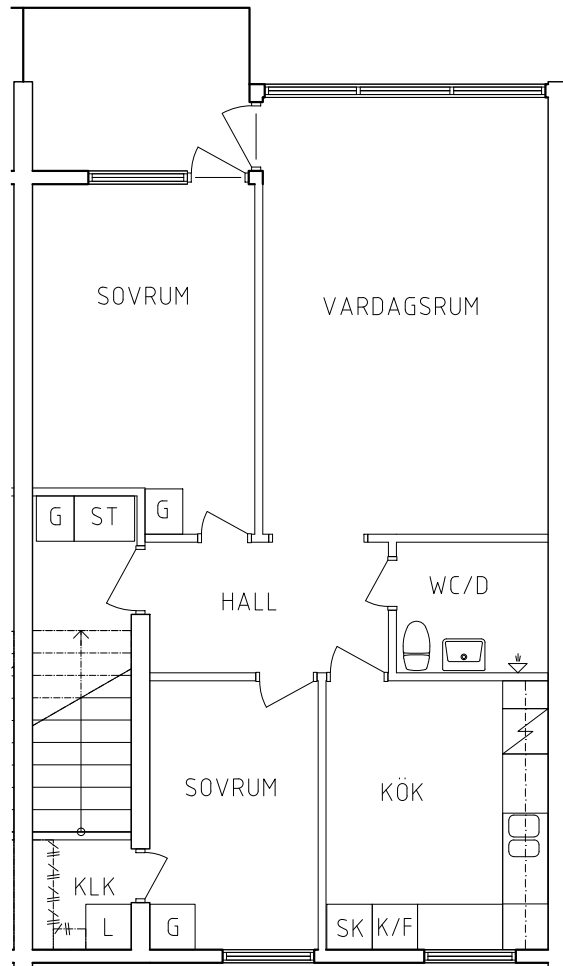

FRIBO
FRISTADBOSTÄDER AB

Hammarbyvägen 2C 1001

Plan 2

3 RoK, 66 m²
104-01-203

2020-08-03

PLAN

SEKTION

Garderob	Spis
Linneskåp	Kyl och Frys
Städskåp	Skafferiskåp

ORIENTERINGSGRÄN

SKALA 1:100

VISS AVVIKELSE KAN FÖREKOMMA