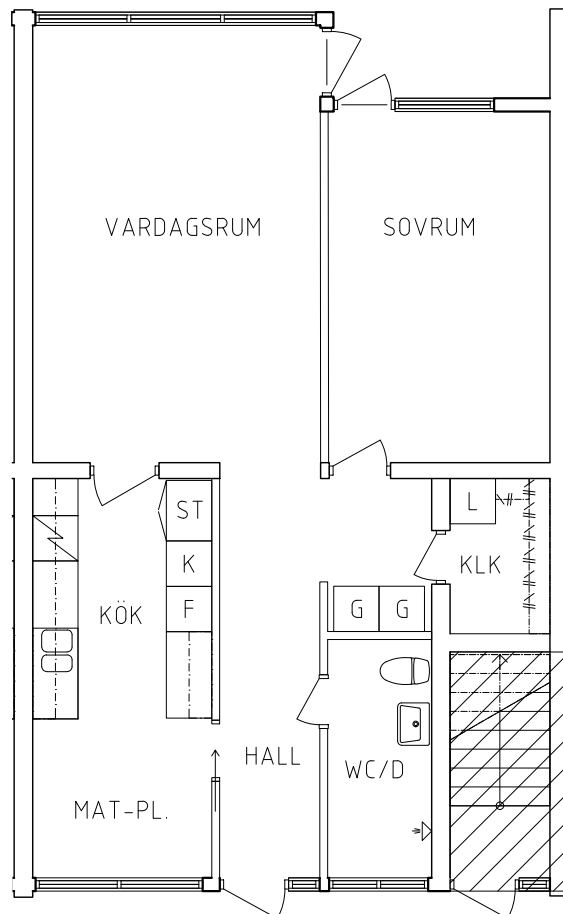

## Plan 1

2 RoK, 63 m<sup>2</sup>  
104-01-104

2020-08-03

- |    |           |      |
|----|-----------|------|
| L  | Linneskåp | Spis |
| G  | Garderob  | Kyl  |
| ST | Städsåp   | Frys |

ORIENTERINGSFIGUR

SKALA 1:100

VISS AVVIKELSE KAN FÖREKOMMA

FRIBO  
FRISTADBOSTÄDER AB

Hammarbyvägen 2E 1001

Plan 1

2 RoK, 63 m<sup>2</sup>

104-01-105

2020-08-03

- |    |           |      |      |
|----|-----------|------|------|
| L  | Linneskåp | Spis |      |
| G  | Garderob  | K    | Kyl  |
| ST | Städsåp   | F    | Frys |

ORIENTERINGSGIFUR

SKALA 1:100

VISS AVVIKELSE KAN FÖREKOMMA