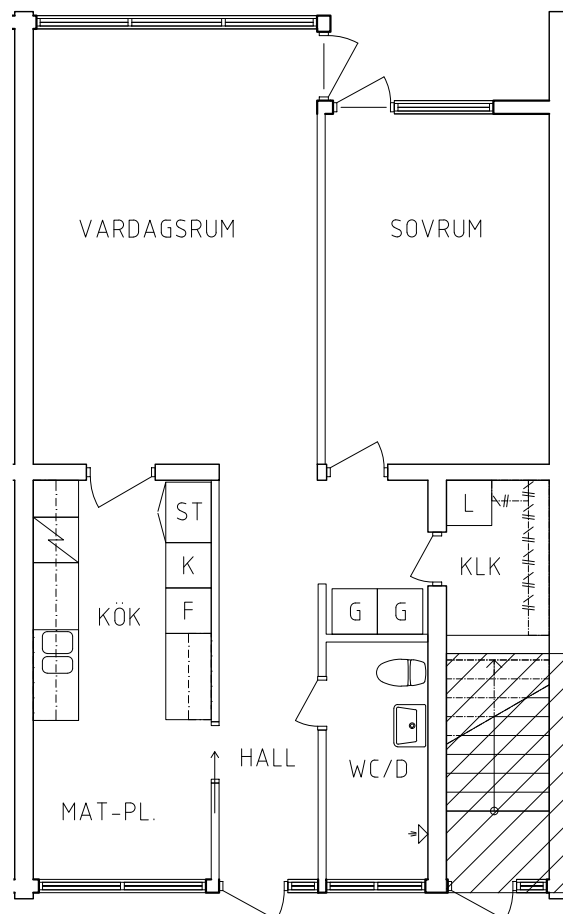

FRIBO  
FRISTADBOSTÄDER AB

Hammarbyvägen 2A 1001

2020-08-03

Plan 1

2 RoK, 63 m<sup>2</sup>

104-01-101

- |    |           |      |
|----|-----------|------|
| L  | Linneskåp | Spis |
| G  | Garderob  | Kyl  |
| ST | Städsåp   | Frys |