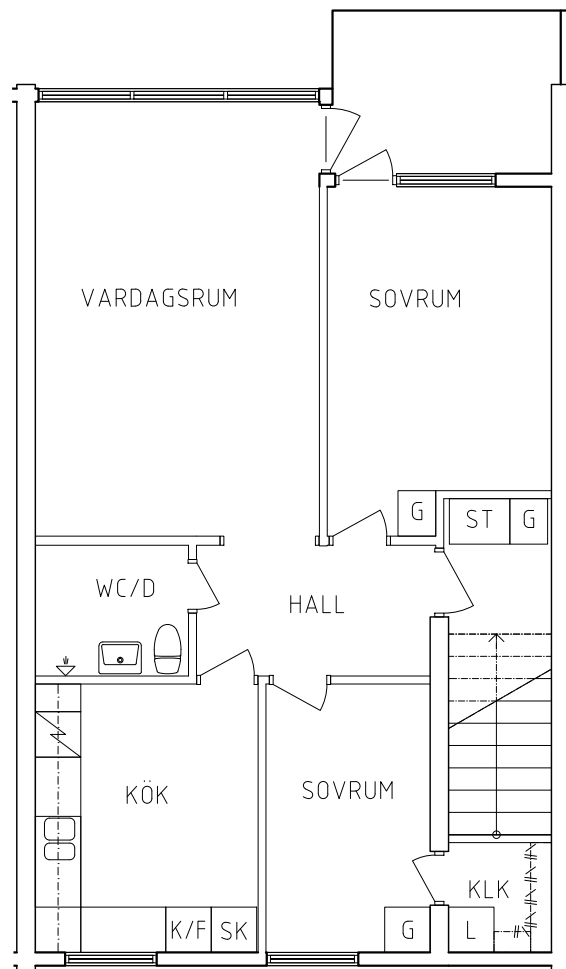

PLAN 1

PLAN 2

PLAN

SEKTION

L	Linneskåp		Spis
G	Garderob	K	Kyl
ST	Städsåp	F	Frys

ORIENTERINGSGIFUR

SKALA 1:100

VISS AVVIKELSE KAN FÖREKOMMA

FRIBO  
FRISTADBOSTÄDER AB

Hammarbyvägen 2B, 1001

2020-08-03

Plan 2

3 RoK, 66 m<sup>2</sup>

104-01-202

PLAN

SEKTION