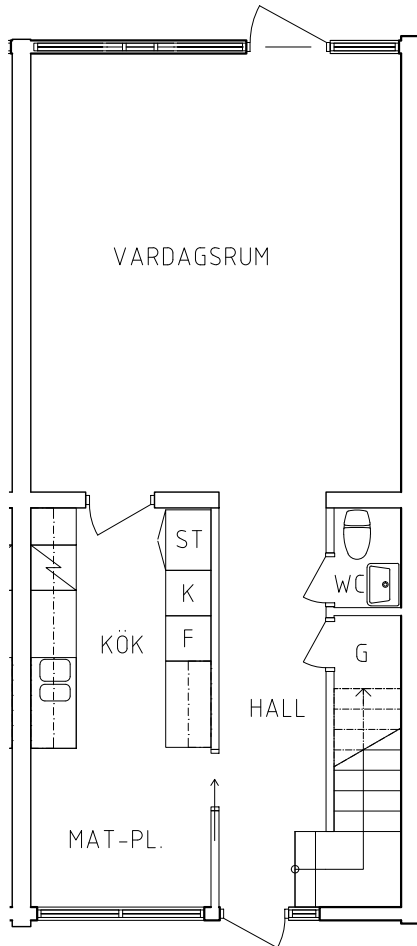

## Plan 1

2 RoK, 63 m<sup>2</sup>  
104-01-108

2020-08-03

- |    |           |      |
|----|-----------|------|
| L  | Linneskåp | Spis |
| G  | Garderob  | Kyl  |
| ST | Städsåp   | Frys |

ORIENTERINGSFIGUR

SKALA 1:100

VISS AVVIKELSE KAN FÖREKOMMA

FRIBO  
FRISTADBOSTÄDER AB

Hammarbyvägen 21 1001

2020-08-03

Plan 1-2

4 RoK, 94,2 m<sup>2</sup>

104-01-109

PLAN 1

PLAN 2

PLAN

SEKTION

L	Linneskåp		Spis
G	Garderob	K	Kyl
ST	Städsåp	F	Frys

ORIENTERINGSGIFUR

SKALA 1:100

VISS AVVIKELSE KAN FÖREKOMMA

FRIBO  
FRISTADBOSTÄDER AB

Hammarbyvägen 2B, 1001

2020-08-03

Plan 2

3 RoK, 66 m<sup>2</sup>

104-01-202

PLAN

SEKTION