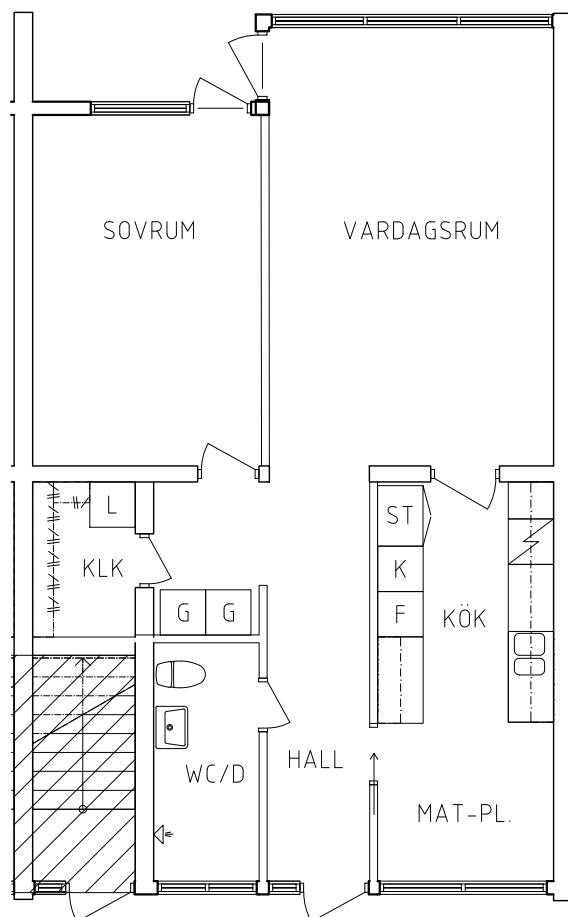

FRIBO
FRISTADBOSTÄDER AB

Hammarbyvägen 2H 1001

Plan 1

2 RoK, 63 m²
104-01-108

2020-08-03

L	Linneskåp	Spis
G	Garderob	Kyl
ST	Städsåp	Frys

ORIENTERINGSFIGUR

SKALA 1:100

VISS AVVIKELSE KAN FÖREKOMMA