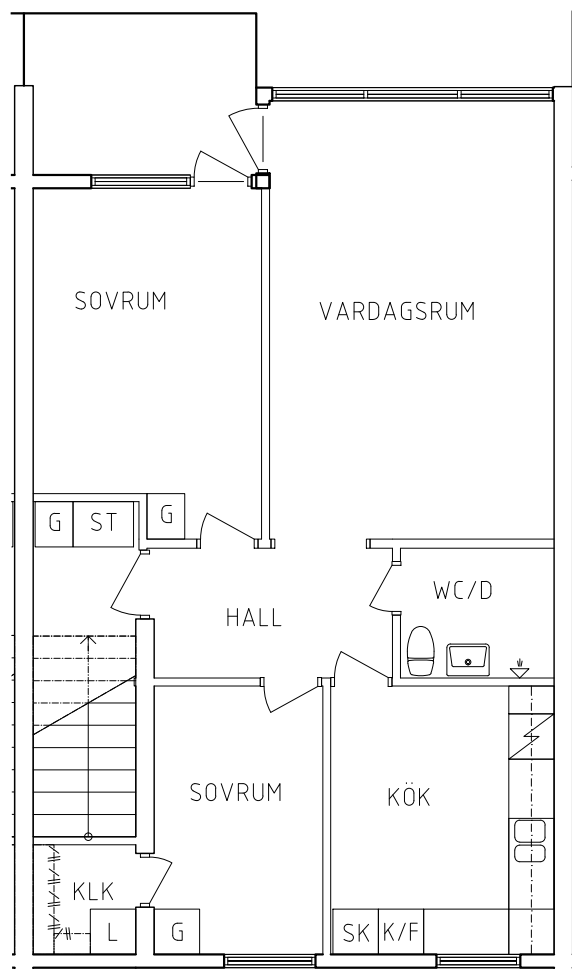

FRIBO
FRISTADBOSTÄDER AB

Hammarbyvägen 2G 1001

Plan 2

3 RoK, 66 m²
104-01-207

2020-08-03

PLAN

SEKTION

G	Garderob	Spis	
L	Linneskåp	K/F	Kyl och Frys
ST	Städsåp	SK	Skafferiskåp

ORIENTERINGSGIFUR

SKALA 1:100

VISS AVVIKELSE KAN FÖREKOMMA