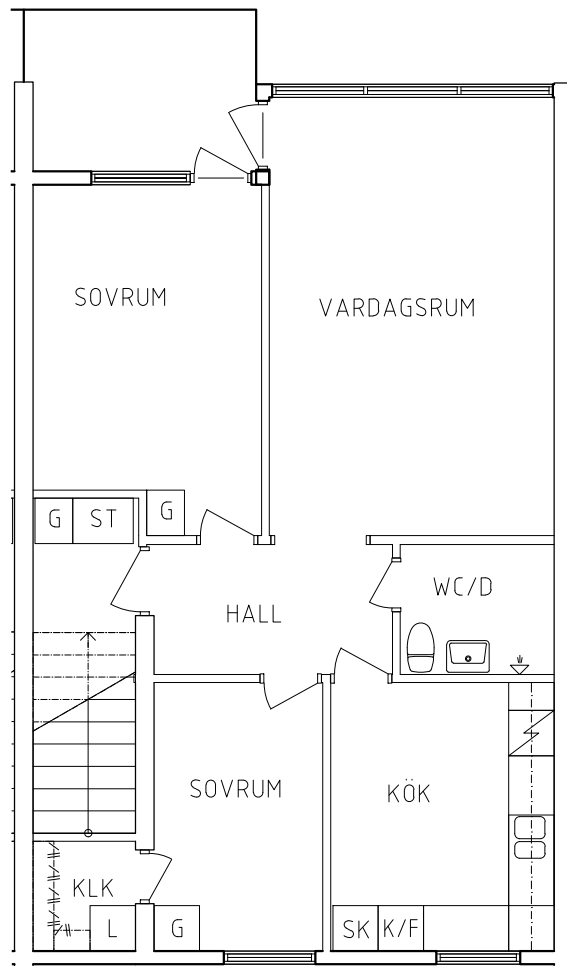

4 RoK, 106 m²

104-02-109

PLAN 1

PLAN 2

PLAN

SEKTION

L	Linneskåp
G	Garderob
ST	Städsåp

	Spis
K	Kyl
F	Frys

Plan 2

3 RoK, 66 m²

104-02-206

PLAN

SEKTION

- G Garderob
- L Linneskåp
- ST Städskåp

- Spis
- K/F Kyl och Frys
- SK Skafferiskåp

ORIENTERINGSGIFUR

SKALA 1:100

VISS AVVIKELSE KAN FÖREKOMMA

FRIBO

Hammarbyvägen 4G 1001

2023.06.20

Plan 2

3 RoK, 66 m²

104-02-207

PLAN

SEKTION

- G Garderob
- L Linneskåp
- ST Städsåp

- Spis
- K/F Kyl och Frys
- SK Skafferiskåp

ORIENTERINGSGIFUR

SKALA 1:100

VISS AVVIKELSE KAN FÖREKOMMA