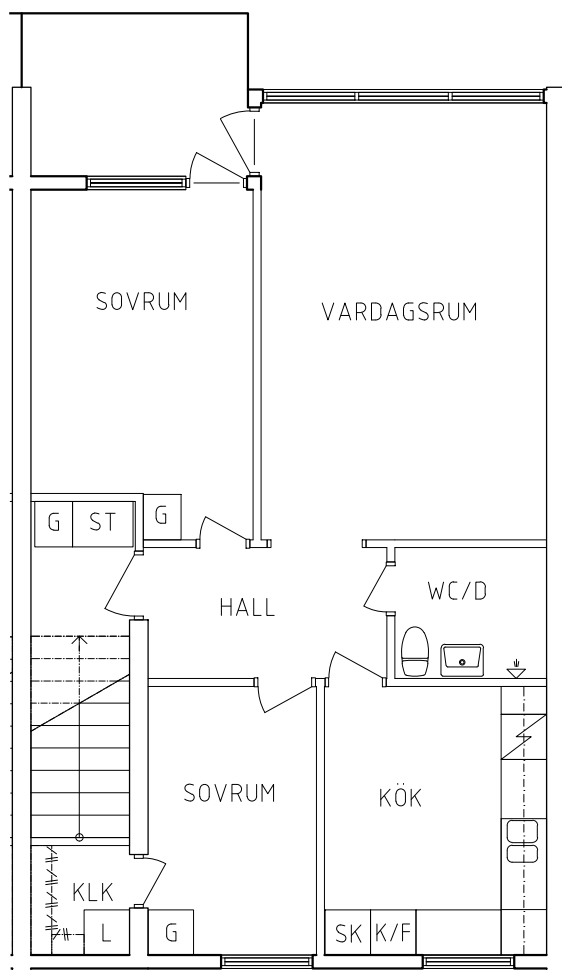

104-02-202

PLAN

SEKTION

- G Garderob
- L Linneskåp
- ST Städsåp

- Spis
- K/F Kyl och Frys
- SK Skafferiskåp

ORIENTERINGSGIFUR

SKALA 1:100

VISS AVVIKELSE KAN FÖREKOMMA

FRIBO

Hammarbyvägen 4C 1001

2023.06.20

Plan 2

3 RoK, 66 m²

104-02-203

PLAN

SEKTION

- G Garderob
- L Linneskåp
- ST Städskåp

- Spis
- K/F Kyl och Frys
- SK Skafferiskåp

ORIENTERINGSGIFUR

SKALA 1:100

VISS AVVIKELSE KAN FÖREKOMMA

FRIBO

Hammarbyvägen 4F 1001

2023.06.20

Plan 2

3 RoK, 66 m²

104-02-206

PLAN

SEKTION

- G Garderob
- L Linneskåp
- ST Städskåp

- Spis
- K/F Kyl och Frys
- SK Skafferiskåp

ORIENTERINGSGIFUR