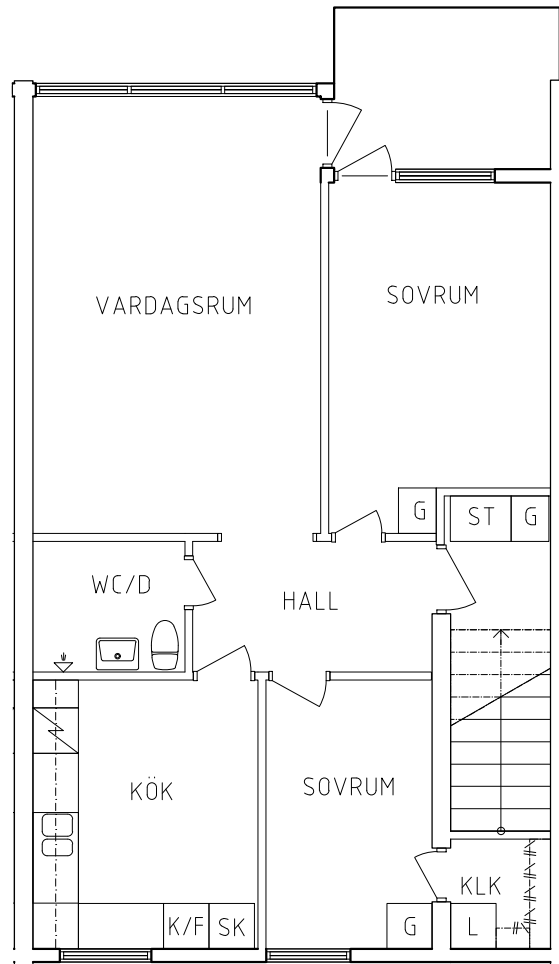

FRIBO

Hammarbyvägen 4C 1001

2023.06.20

Plan 2

3 RoK, 66 m²

104-02-203

PLAN

SEKTION

- G Garderob
- L Linneskåp
- ST Städskåp

- Spis
- K/F Kyl och Frys
- SK Skafferiskåp

ORIENTERINGSGIFUR

SKALA 1:100

VISS AVVIKELSE KAN FÖREKOMMA

FRIBO

Hammarbyvägen 4F 1001

2023.06.20

Plan 2

3 RoK, 66 m²

104-02-206

PLAN

SEKTION

- G Garderob
- L Linneskåp
- ST Städskåp

- Spis
- K/F Kyl och Frys
- SK Skafferiskåp

ORIENTERINGSGIFUR

SKALA 1:100

VISS AVVIKELSE KAN FÖREKOMMA

FRIBO

Hammarbyvägen 4G 1001

2023.06.20

Plan 2

3 RoK, 66 m²

104-02-207