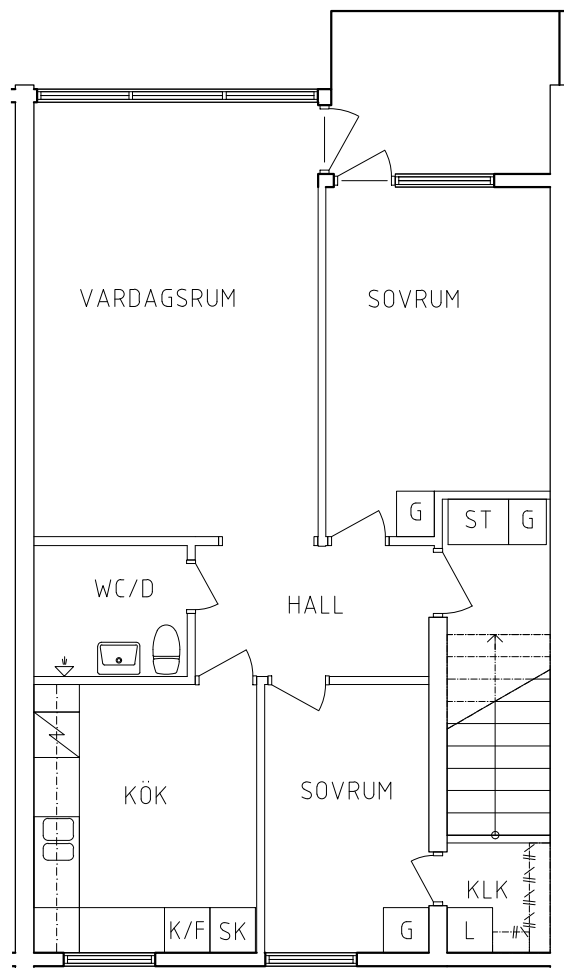

4 RoK, 106 m²

104-02-109

PLAN 1

PLAN 2

PLAN

SEKTION

L	Linneskåp
G	Garderob
ST	Städsåp

	Spis
K	Kyl
F	Frys

ORIENTERINGSGIFUR

SKALA 1:100

VISS AVVIKELSE KAN FÖREKOMMA

FRIBO

Hammarbyvägen 4B, 1001

2023.06.20

Plan 2

3 RoK, 66 m²

104-02-202

PLAN

SEKTION

- G Garderob
- L Linneskåp
- ST Städsåp

- Spis
- K/F Kyl och Frys
- SK Skafferiskåp

ORIENTERINGSGIFUR

SKALA 1:100

VISS AVVIKELSE KAN FÖREKOMMA

FRIBO

Hammarbyvägen 4C 1001

2023.06.20

Plan 2

3 RoK, 66 m²

104-02-203

PLAN

SEKTION