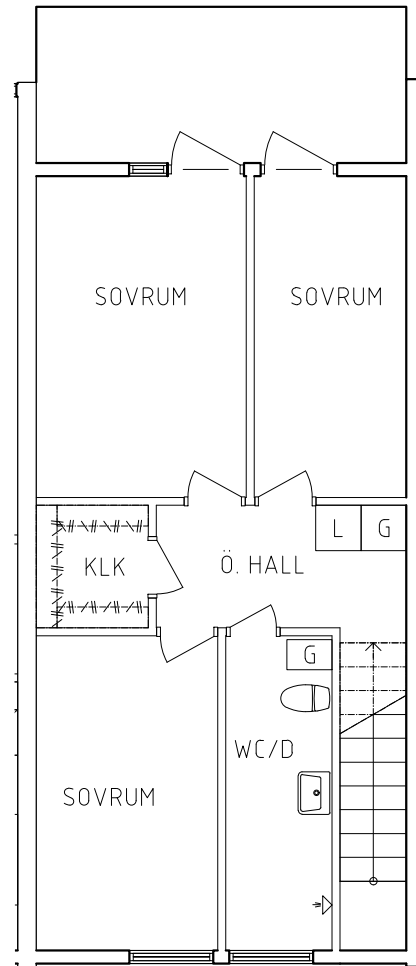

VISS AVVIKELSE KAN FÖREKOMMA

FRIBO

Hammarbyvägen 4H 1001

2023.06.20

Plan 1

2 RoK, 63 m²

104-02-108

- L Linneskåp
- G Garderob
- ST Städskåp

- Spis
- K Kyl
- F Frys

ORIENTERINGSGIFUR

SKALA 1:100

VISS AVVIKELSE KAN FÖREKOMMA

FRIBO

Hammarbyvägen 4I 1001

2023.06.20

Plan 1-2

4 RoK, 106 m²

104-02-109

PLAN 1

PLAN 2

PLAN

SEKTION

L	Linneskåp
G	Garderob
ST	Städsåp

	Spis
K	Kyl
F	Frys