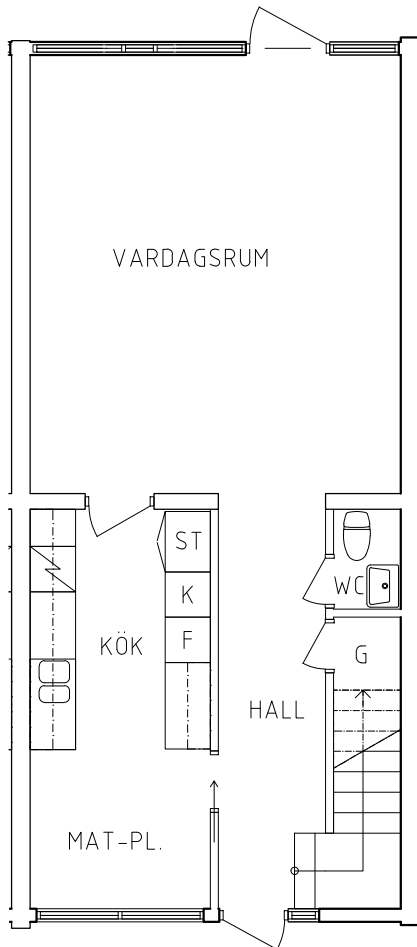

VISS AVVIKELSE KAN FÖREKOMMA

FRIBO

Hammarbyvägen 4H 1001

2023.06.20

Plan 1

2 RoK, 63 m²

104-02-108

- L Linneskåp
- G Garderob
- ST Städskåp

- Spis
- K Kyl
- F Frys

ORIENTERINGSGIFUR

SKALA 1:100

VISS AVVIKELSE KAN FÖREKOMMA

FRIBO

Hammarbyvägen 4I 1001

2023.06.20

Plan 1-2

4 RoK, 106 m²

104-02-109

PLAN 1

PLAN 2

PLAN

SEKTION

L	Linneskåp
G	Garderob
ST	Städsåp

	Spis
K	Kyl
F	Frys

ORIENTERINGSGIFUR

SKALA 1:100

VISS AVVIKELSE KAN FÖREKOMMA

FRIBO

Hammarbyvägen 4B, 1001

2023.06.20

Plan 2

3 RoK, 66 m²