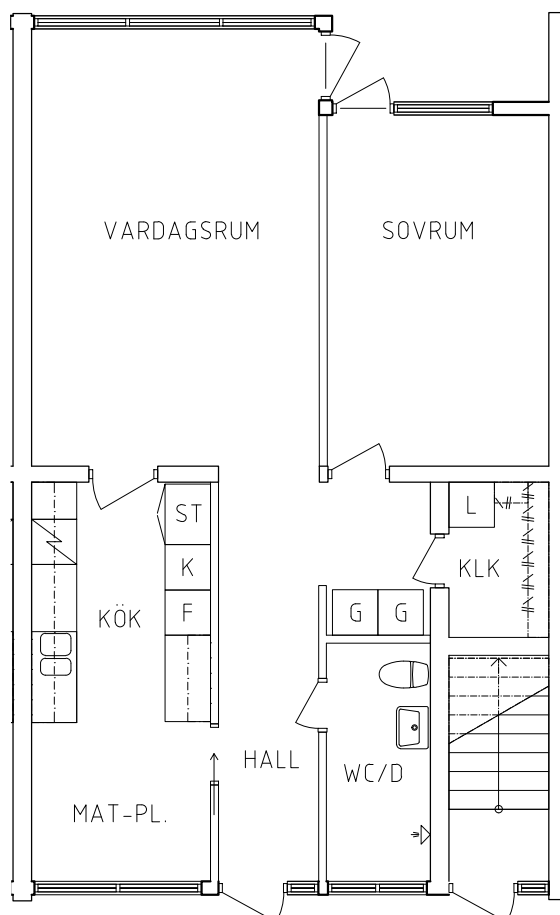

ORIENTERINGSGIFUR

SKALA 1:100

VISS AVVIKELSE KAN FÖREKOMMA

FRIBO

Hammarbyvägen 4D 1001

2023.06.20

Plan 1

2 RoK, 63 m²

104-02-104

- L Linneskåp
- G Garderob
- ST Städskåp

- Spis
- K Kyl
- F Frys

ORIENTERINGSGIFUR

SKALA 1:100

VISS AVVIKELSE KAN FÖREKOMMA

FRIBO

Hammarbyvägen 4E 1001

2023.06.20

Plan 1

2 RoK, 63 m²

104-02-105

- L Linnesåp
- G Garderob
- ST Städsåp

- Spis
- K Kyl
- F Frys

ORIENTERINGSGIFUR

SKALA 1:100

VISS AVVIKELSE KAN FÖREKOMMA

FRIBO

Hammarbyvägen 4H 1001

2023.06.20

Plan 1

2 RoK, 63 m²

104-02-108

- L Linneskåp
- G Garderob
- ST Städskåp