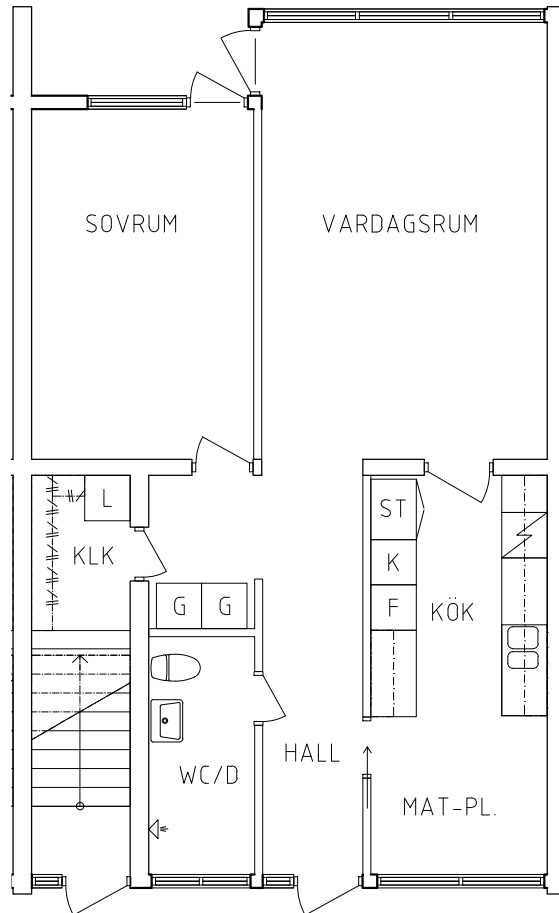

FRIBO

Hammarbyvägen 4A 1001

2023.06.20

Plan 1

2 RoK, 63 m²

104-02-101

- L Linneskåp
- G Garderob
- ST Städskåp

- Spis
- K Kyl
- F Frys

ORIENTERINGSGIFUR

SKALA 1:100

VISS AVVIKELSE KAN FÖREKOMMA

FRIBO

Hammarbyvägen 4D 1001

2023.06.20

Plan 1

2 RoK, 63 m²

104-02-104

- L Linneskåp
- G Garderob
- ST Städskåp

- Spis
- K Kyl
- F Frys

ORIENTERINGSGIFUR

SKALA 1:100

VISS AVVIKELSE KAN FÖREKOMMA

FRIBO

Hammarbyvägen 4E 1001

2023.06.20

Plan 1

2 RoK, 63 m²

104-02-105

- L Linnesåp
- G Garderob
- ST Städsåp

- Spis
- K Kyl
- F Frys

ORIENTERINGSGIFUR

SKALA 1:100