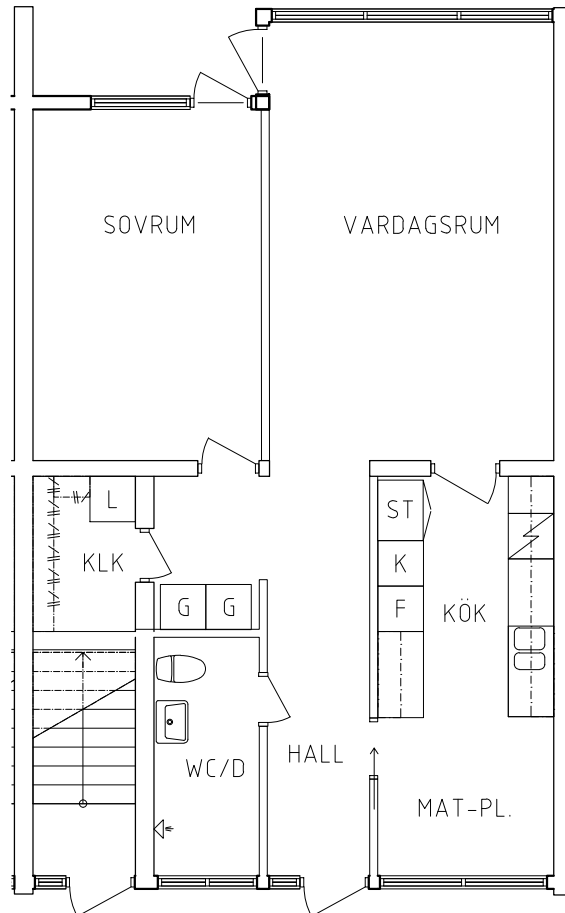

2023.06.20

Plan 1

2 RoK, 63 m²

104-02-105

- L Linnesåp
- G Garderob
- ST Städsåp

- Spis
- K Kyl
- F Frys

ORIENTERINGSGIFUR

SKALA 1:100

VISS AVVIKELSE KAN FÖREKOMMA

FRIBO

Hammarbyvägen 4H 1001

2023.06.20

Plan 1

2 RoK, 63 m²

104-02-108

- L Linneskåp
- G Garderob
- ST Städskåp

- Spis
- K Kyl
- F Frys

ORIENTERINGSGIFUR

SKALA 1:100

VISS AVVIKELSE KAN FÖREKOMMA

FRIBO

Hammarbyvägen 4I 1001

2023.06.20

Plan 1-2

4 RoK, 106 m²

104-02-109

PLAN 1

PLAN 2

PLAN

SEKTION

L	Linneskåp
G	Garderob
ST	Städsåp

	Spis
K	Kyl
F	Frys