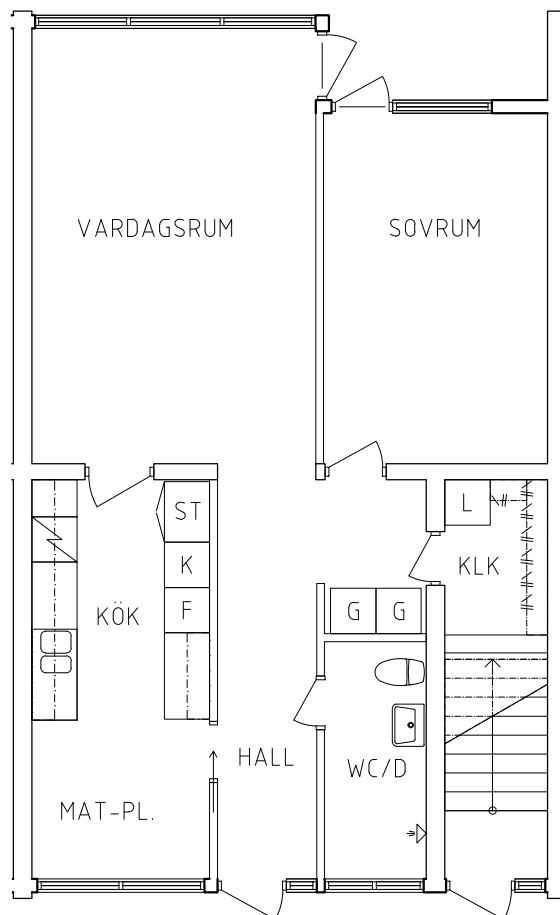

FRIBO

Hammarbyvägen 4A 1001

2023.06.20

Plan 1

2 RoK, 63 m²

104-02-101

- L Linneskåp
- G Garderob
- ST Städskåp

- Spis
- K Kyl
- F Frys

ORIENTERINGSGIFUR

SKALA 1:100

VISS AVVIKELSE KAN FÖREKOMMA

FRIBO

Hammarbyvägen 4D 1001

2023.06.20

Plan 1

2 RoK, 63 m²

104-02-104

- L Linneskåp
- G Garderob
- ST Städskåp

- Spis
- K Kyl
- F Frys

ORIENTERINGSGIFUR

SKALA 1:100

VISS AVVIKELSE KAN FÖREKOMMA

FRIBO

Hammarbyvägen 4E 1001