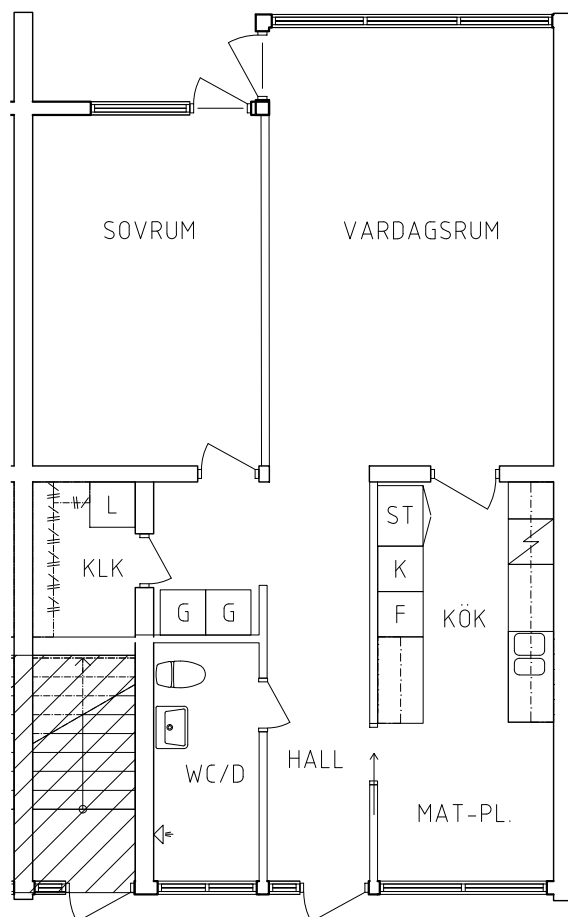

2020-08-03

Plan 1

2 RoK, 63 m²

104-02-105

- | | | | |
|----|-----------|---|------|
| L | Linneskåp | | Spis |
| G | Garderob | K | Kyl |
| ST | Städsåp | F | Frys |

ORIENTERINGSGIFUR

SKALA 1:100

VISS AVVIKELSE KAN FÖREKOMMA

FRIBO
FRISTADBOSTÄDER AB

Hammarbyvägen 4H 1001

2020-08-03

Plan 1

2 RoK, 63 m²

104-02-108

- | | | |
|----|-----------|------|
| L | Linneskåp | Spis |
| G | Garderob | Kyl |
| ST | Städsåp | Frys |

ORIENTERINGSGIFUR

SKALA 1:100

VISS AVVIKELSE KAN FÖREKOMMA

FRIBO
FRISTADBOSTÄDER AB

Hammarbyvägen 4l 1001

2020-08-03

Plan 1-2

4 RoK, 106 m²

104-02-109

PLAN 1

PLAN 2

PLAN

SEKTION

- L Linneskåp
- G Garderob
- ST Städskåp

- Spis
- K Kyl
- F Frys

ORIENTERINGSGRÄN

SKALA 1:100