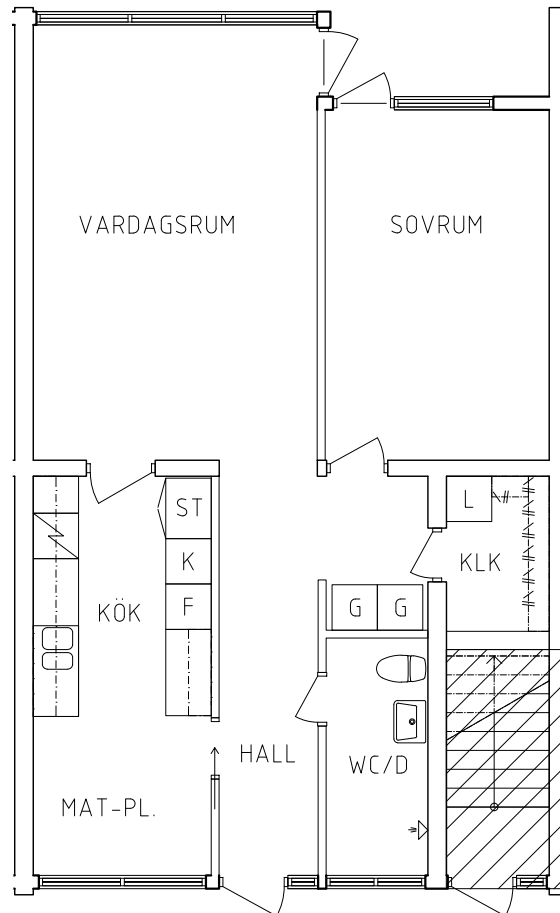

FRIBO
FRISTADBOSTÄDER AB

Hammarbyvägen 4A 1001

2020-08-03

Plan 1

2 RoK, 63 m²

104-02-101

- | | | |
|----|-----------|------|
| L | Linneskåp | Spis |
| G | Garderob | Kyl |
| ST | Städsåp | Frys |

ORIENTERINGSGIFUR

SKALA 1:100

VISS AVVIKELSE KAN FÖREKOMMA

FRIBO
FRISTADBOSTÄDER AB

Hammarbyvägen 4D 1001

2020-08-03

Plan 1

2 RoK, 63 m²

104-02-104

- | | | |
|----|-----------|------|
| L | Linneskåp | Spis |
| G | Garderob | Kyl |
| ST | Städsåp | Frys |

ORIENTERINGSFIGUR

SKALA 1:100

VISS AVVIKELSE KAN FÖREKOMMA

FRIBO
FRISTADBOSTÄDER AB

Hammarbyvägen 4E 1001