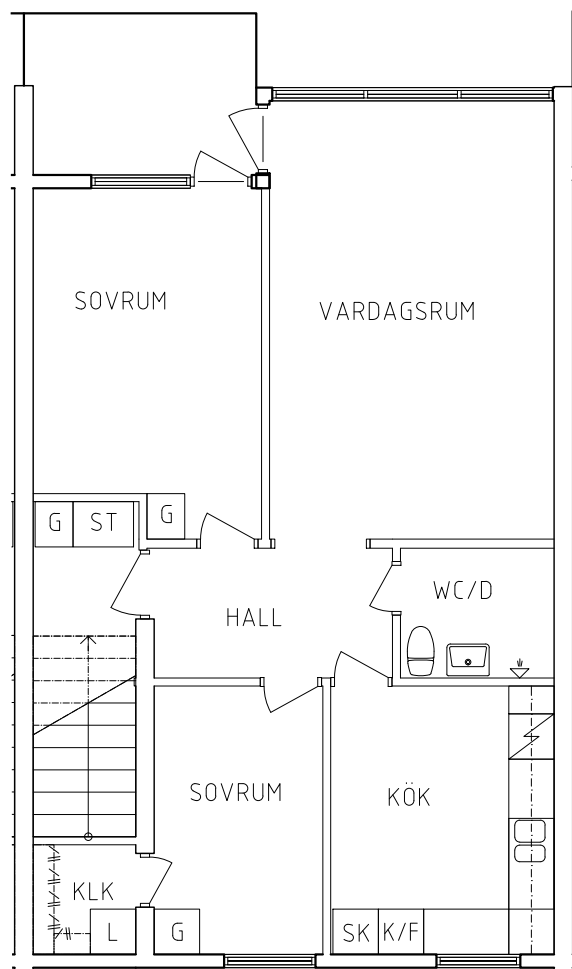

Plan 2

3 RoK, 66 m²

104-02-203

2020-08-03

PLAN

SEKTION

G	Garderob	Spis	
L	Linneskåp	K/F	Kyl och Frys
ST	Städsåp	SK	Skafferiskåp

ORIENTERINGSGIFUR

SKALA 1:100

VISS AVVIKELSE KAN FÖREKOMMA

FRIBO
FRISTADBOSTÄDER AB

Hammarbyvägen 4F 1001
Plan 2
3 RoK, 66 m²
104-02-206

2020-08-03

PLAN

SEKTION

- | | | |
|----|-----------|--------------|
| G | Garderob | Spis |
| L | Linneskåp | Kyl och Frys |
| ST | Städsåp | Skafferiskåp |

ORIENTERINGSFIGUR

SKALA 1:100

VISS AVVIKELSE KAN FÖREKOMMA

FRIBO
FRISTADBOSTÄDER AB

Hammarbyvägen 4G 1001

2020-08-03

Plan 2

3 RoK, 66 m²

104-02-207

PLAN

SEKTION

G	Garderob	Spis	
L	Linneskåp	K/F	Kyl och Frys
ST	Städsåp	SK	Skafferiskåp

ORIENTERINGSGIFUR

SKALA 1:100

VISS AVVIKELSE KAN FÖREKOMMA