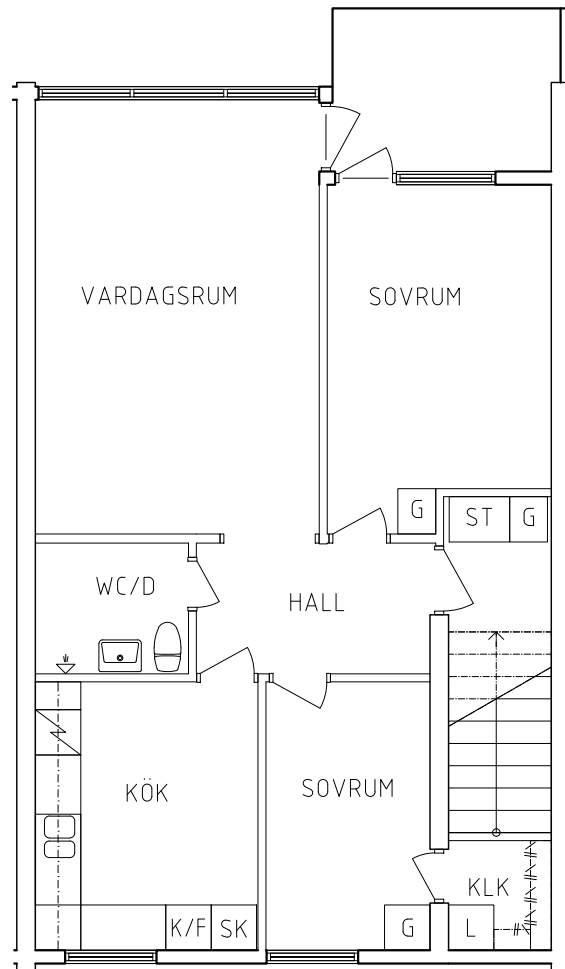

PLAN 1

PLAN 2

PLAN

SEKTION

- L Linneskåp
- G Garderob
- ST Städskåp

- Spis
- K Kyl
- F Frys

ORIENTERINGSGRÄN

SKALA 1:100

VISS AVVIKELSE KAN FÖREKOMMA

FRIBO
FRISTADBOSTÄDER AB

Hammarbyvägen 4B, 1001

2020-08-03

Plan 2

3 RoK, 66 m²

104-02-202

PLAN

SEKTION

- G Garderob
- L Linneskåp
- ST Städskåp

- Spis
- K/F Kyl och Frys
- SK Skafferiskåp

ORIENTERINGSGRÄN

SKALA 1:100

VISS AVVIKELSE KAN FÖREKOMMA

FRIBO
FRISTADBOSTÄDER AB

Hammarbyvägen 4C 1001

Plan 2

3 RoK, 66 m²

104-02-203

2020-08-03

PLAN

SEKTION

G	Garderob	Spis	
L	Linneskåp	K/F	Kyl och Frys
ST	Städsåp	SK	Skafferiskåp

ORIENTERINGSGIFUR