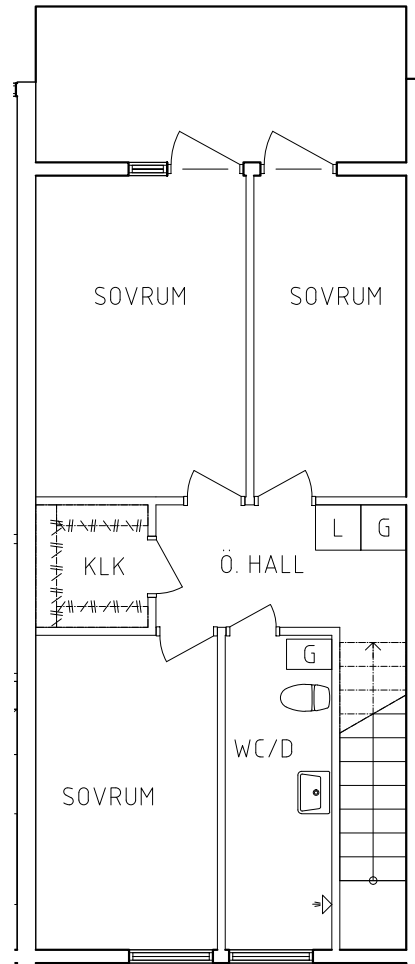

FRIBO
FRISTADBOSTÄDER AB

Hammarbyvägen 4H 1001

2020-08-03

Plan 1

2 RoK, 63 m²

104-02-108

- | | | |
|----|-----------|------|
| L | Linneskåp | Spis |
| G | Garderob | Kyl |
| ST | Städsåp | Frys |

ORIENTERINGSGIFUR

SKALA 1:100

VISS AVVIKELSE KAN FÖREKOMMA

FRIBO
FRISTADBOSTÄDER AB

Hammarbyvägen 4l 1001

2020-08-03

Plan 1-2

4 RoK, 106 m²

104-02-109

PLAN 1

PLAN 2

PLAN

SEKTION

- L Linneskåp
- G Garderob
- ST Städskåp

- Spis
- K Kyl
- F Frys

ORIENTERINGSGRÄN

SKALA 1:100