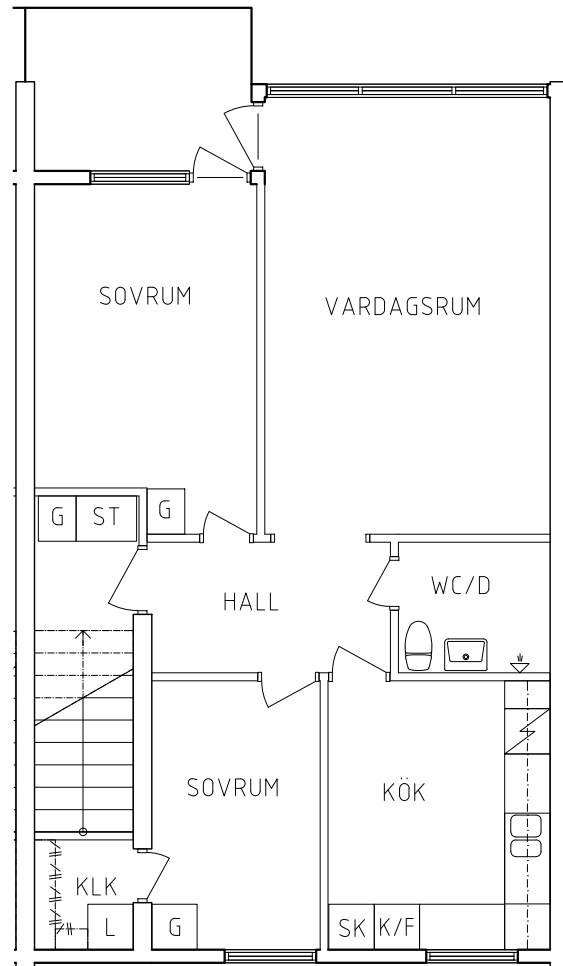

PLAN 1

PLAN 2

PLAN

SEKTION

- L Linneskåp
- G Garderob
- ST Städskåp

- Spis
- K Kyl
- F Frys

ORIENTERINGSGRÄN

SKALA 1:100

SEKTION

- G Garderob
- L Linneskåp
- ST Städskåp

- Spis
- K/F Kyl och Frys
- SK Skafferiskåp

ORIENTERINGSGRÄN

SKALA 1:100

VISS AVVIKELSE KAN FÖREKOMMA

FRIBO
FRISTADBOSTÄDER AB

Hammarbyvägen 4C 1001

Plan 2

3 RoK, 66 m²

104-02-203

2020-08-03

PLAN

SEKTION

G	Garderob	Spis	
L	Linneskåp	K/F	Kyl och Frys
ST	Städsåp	SK	Skafferiskåp

ORIENTERINGSGIFUR

SKALA 1:100

VISS AVVIKELSE KAN FÖREKOMMA

FRIBO
FRISTADBOSTÄDER AB

Hammarbyvägen 4F 1001
Plan 2
3 RoK, 66 m²
104-02-206

2020-08-03

PLAN

SEKTION

- | | | |
|----|-----------|--------------|
| G | Garderob | Spis |
| L | Linneskåp | Kyl och Frys |
| ST | Städsåp | Skafferiskåp |