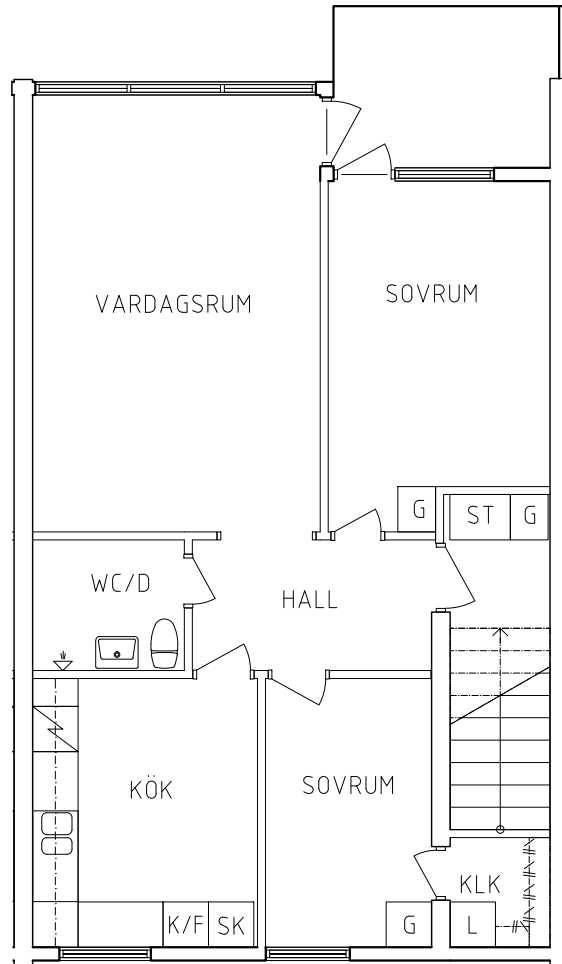

PLAN 1

PLAN 2

PLAN

SEKTION

- L Linneskåp
- G Garderob
- ST Städskåp

- Spis
- K Kyl
- F Frys

ORIENTERINGSGRÄN

SKALA 1:100

Plan 2

3 RoK, 66 m²

104-02-203

2020-08-03

PLAN

SEKTION

G	Garderob	Spis	
L	Linneskåp	K/F	Kyl och Frys
ST	Städsåp	SK	Skafferiskåp

ORIENTERINGSGIFUR

SKALA 1:100

VISS AVVIKELSE KAN FÖREKOMMA

FRIBO
FRISTADBOSTÄDER AB

Hammarbyvägen 4F 1001
Plan 2
3 RoK, 66 m²
104-02-206

2020-08-03

PLAN

SEKTION

- | | | |
|----|-----------|--------------|
| G | Garderob | Spis |
| L | Linneskåp | Kyl och Frys |
| ST | Städsåp | Skafferiskåp |

ORIENTERINGSFIGUR

SKALA 1:100

VISS AVVIKELSE KAN FÖREKOMMA

FRIBO
FRISTADBOSTÄDER AB

Hammarbyvägen 4G 1001

2020-08-03

Plan 2

3 RoK, 66 m²