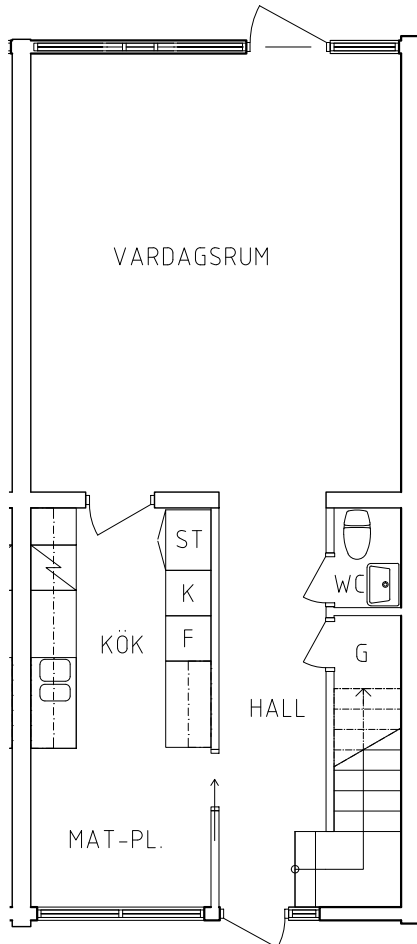

FRIBO
FRISTADBOSTÄDER AB

Hammarbyvägen 4H 1001

2020-08-03

Plan 1

2 RoK, 63 m²

104-02-108

- | | | |
|----|-----------|------|
| L | Linneskåp | Spis |
| G | Garderob | Kyl |
| ST | Städsåp | Frys |

ORIENTERINGSGIFUR

SKALA 1:100

VISS AVVIKELSE KAN FÖREKOMMA

FRIBO
FRISTADBOSTÄDER AB

Hammarbyvägen 4l 1001

2020-08-03

Plan 1-2

4 RoK, 106 m²

104-02-109

PLAN 1

PLAN 2

PLAN

SEKTION

- L Linneskåp
- G Garderob
- ST Städskåp

- Spis
- K Kyl
- F Frys

ORIENTERINGSGRÄN

SKALA 1:100