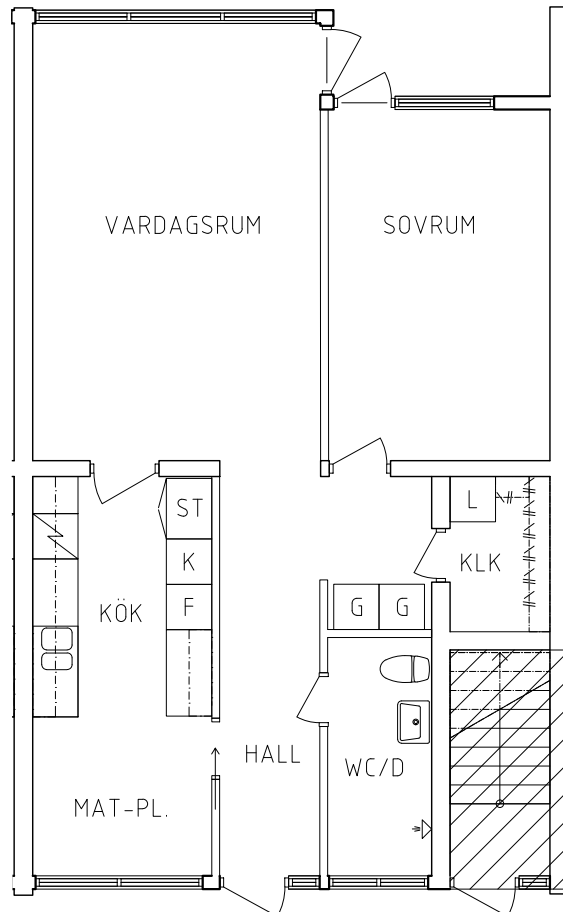

FRIBO
FRISTADBOSTÄDER AB

Hammarbyvägen 4A 1001

2020-08-03

Plan 1

2 RoK, 63 m²

104-02-101

- | | | |
|----|-----------|------|
| L | Linneskåp | Spis |
| G | Garderob | Kyl |
| ST | Städsåp | Frys |

ORIENTERINGSGIFUR

- | | | |
|----|-----------|------|
| L | Linneskåp | Spis |
| G | Garderob | Kyl |
| ST | Städsåp | Frys |

ORIENTERINGSFIGUR

SKALA 1:100

VISS AVVIKELSE KAN FÖREKOMMA

FRIBO
FRISTADBOSTÄDER AB

Hammarbyvägen 4E 1001

2020-08-03

Plan 1

2 RoK, 63 m²

104-02-105

- | | | | |
|----|-----------|---|------|
| L | Linneskåp | | Spis |
| G | Garderob | K | Kyl |
| ST | Städsåp | F | Frys |

ORIENTERINGSGIFUR

SKALA 1:100

VISS AVVIKELSE KAN FÖREKOMMA

FRIBO
FRISTADBOSTÄDER AB

Hammarbyvägen 4H 1001

2020-08-03

Plan 1

2 RoK, 63 m²

104-02-108

- | | | |
|----|-----------|------|
| L | Linneskåp | Spis |
| G | Garderob | Kyl |
| ST | Städsåp | Frys |

ORIENTERINGSGIFUR