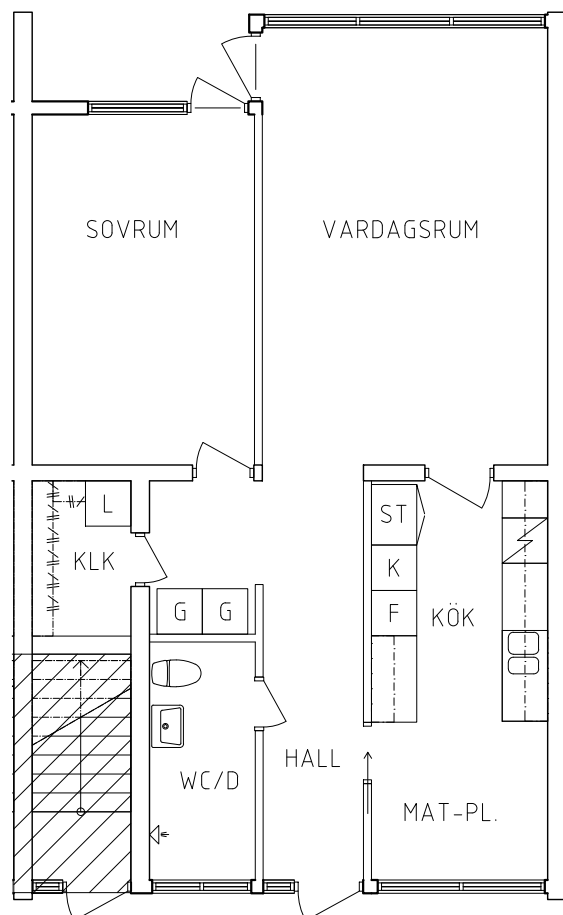

FRIBO
FRISTADBOSTÄDER AB

Hammarbyvägen 4A 1001

2020-08-03

Plan 1

2 RoK, 63 m²

104-02-101

- | | | |
|----|-----------|------|
| L | Linneskåp | Spis |
| G | Garderob | Kyl |
| ST | Städsåp | Frys |

ORIENTERINGSGIFUR

SKALA 1:100

VISS AVVIKELSE KAN FÖREKOMMA

FRIBO
FRISTADBOSTÄDER AB

Hammarbyvägen 4D 1001

2020-08-03

Plan 1

2 RoK, 63 m²

104-02-104

- | | | |
|----|-----------|------|
| L | Linneskåp | Spis |
| G | Garderob | Kyl |
| ST | Städsåp | Frys |

ORIENTERINGSFIGUR

SKALA 1:100

VISS AVVIKELSE KAN FÖREKOMMA

FRIBO
FRISTADBOSTÄDER AB

Hammarbyvägen 4E 1001

FRIBO
FRISTADBOSTÄDER AB

Hammarbyvägen 4H 1001

2020-08-03

Plan 1

2 RoK, 63 m²

104-02-108

- | | | |
|----|-----------|------|
| L | Linneskåp | Spis |
| G | Garderob | Kyl |
| ST | Städsåp | Frys |

ORIENTERINGSGIFUR