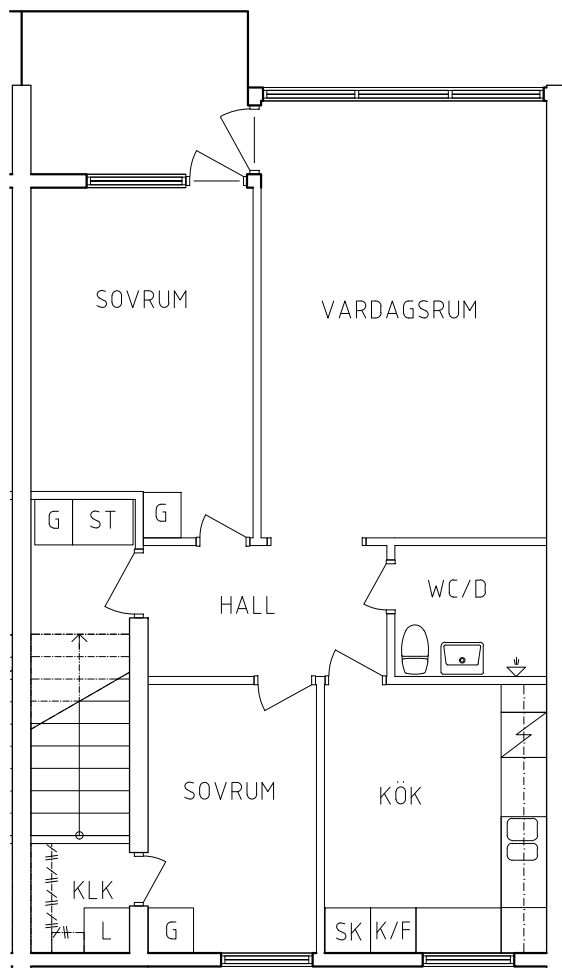

104-03-202

PLAN

SEKTION

- L Linneskåp
- G Garderob
- ST Städskåp

- Spis
- K Kyl
- F Frys

ORIENTERINGSFIGUR

SKALA 1:100

VISS AVVIKELSE KAN FÖREKOMMA

FRIBO

Hammarbyvägen 6C 1001

2023.06.20

Plan 2

3 RoK, 66 m²

104-03-203

PLAN

SEKTION

- L Linnesåp
- G Garderob
- ST Städsåp

- Spis
- K Kyl
- F Frys

ORIENTERINGSGIFUR

SKALA 1:100

VISS AVVIKELSE KAN FÖREKOMMA

FRIBO

Hammarbyvägen 6F 1001

2023.06.20

Plan 2

3 RoK, 66 m²

104-03-206

PLAN

SEKTION

- L Linneskåp
- G Garderob
- ST Städskåp

- Spis
- K Kyl
- F Frys

ORIENTERINGSFIGUR