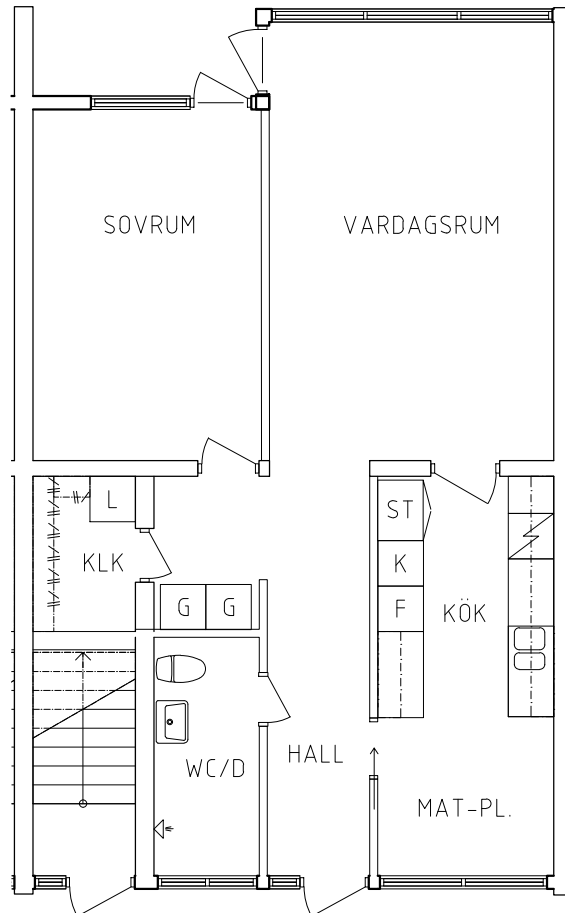

2023.06.20

Plan 1

2 RoK, 63 m²

104-03-105

- L Linnesåp
- G Garderob
- ST Städsåp

- / Spis
- K Kyl
- F Frys

ORIENTERINGSGIFUR

SKALA 1:100

VISS AVVIKELSE KAN FÖREKOMMA

FRIBO

Hammarbyvägen 6H 1001

2023.06.20

Plan 1

2 RoK, 63 m²

104-03-108

- L Linneskåp
- G Garderob
- ST Städskåp

- / Spis
- K Kyl
- F Frys

ORIENTERINGSFIGUR

SKALA 1:100

VISS AVVIKELSE KAN FÖREKOMMA

FRIBO

Hammarbyvägen 6l 1001

2023.06.20

Plan 1-2

4 RoK, 106 m²

104-03-109

PLAN 1

PLAN 2

PLAN

SEKTION

- L Linneskåp
- G Garderob
- ST Städskåp

- Spis
- K Kyl
- F Frys