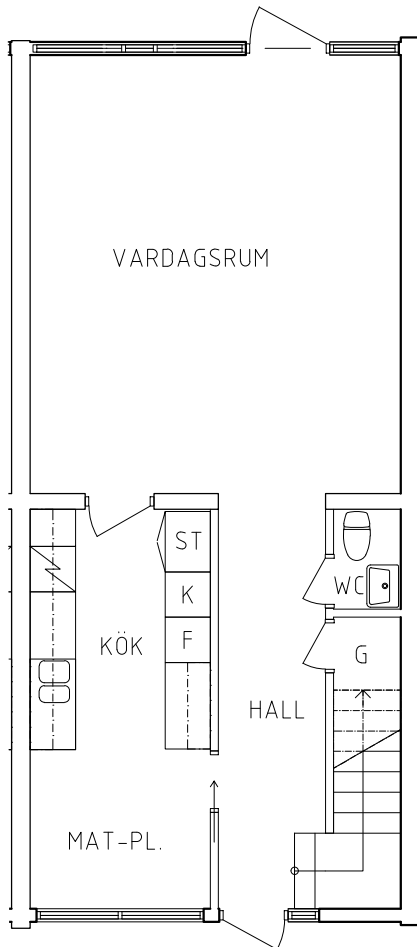

VISS AVVIKELSE KAN FÖREKOMMA

FRIBO

Hammarbyvägen 6H 1001

2023.06.20

Plan 1

2 RoK, 63 m²

104-03-108

- L Linneskåp
- G Garderob
- ST Städskåp

- / Spis
- K Kyl
- F Frys

ORIENTERINGSFIGUR

SKALA 1:100

VISS AVVIKELSE KAN FÖREKOMMA

FRIBO

Hammarbyvägen 6l 1001

2023.06.20

Plan 1-2

4 RoK, 106 m²

104-03-109

PLAN 1

PLAN 2

PLAN

SEKTION

- L Linneskåp
- G Garderob
- ST Städskåp

- Spis
- K Kyl
- F Frys

ORIENTERINGSFIGUR

SKALA 1:100

VISS AVVIKELSE KAN FÖREKOMMA

FRIBO

Hammarbyvägen 6B 1001

2023.06.20

Plan 2

3 RoK, 66 m²