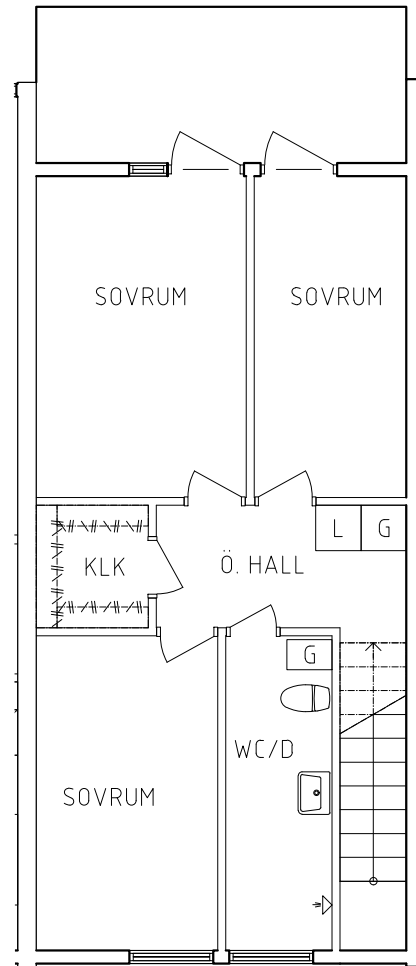

VISS AVVIKELSE KAN FÖREKOMMA

FRIBO

Hammarbyvägen 6H 1001

2023.06.20

Plan 1

2 RoK, 63 m²

104-03-108

- L Linneskåp
- G Garderob
- ST Städskåp

- / Spis
- K Kyl
- F Frys

ORIENTERINGSFIGUR

SKALA 1:100

VISS AVVIKELSE KAN FÖREKOMMA

FRIBO

Hammarbyvägen 6l 1001

2023.06.20

Plan 1-2

4 RoK, 106 m²

104-03-109

PLAN 1

PLAN 2

PLAN

SEKTION

- L Linneskåp
- G Garderob
- ST Städskåp

- Spis
- K Kyl
- F Frys

ORIENTERINGSFIGUR

SKALA 1:100

VISS AVVIKELSE KAN FÖREKOMMA

FRIBO

Hammarbyvägen 6B 1001

2023.06.20

Plan 2

3 RoK, 66 m²