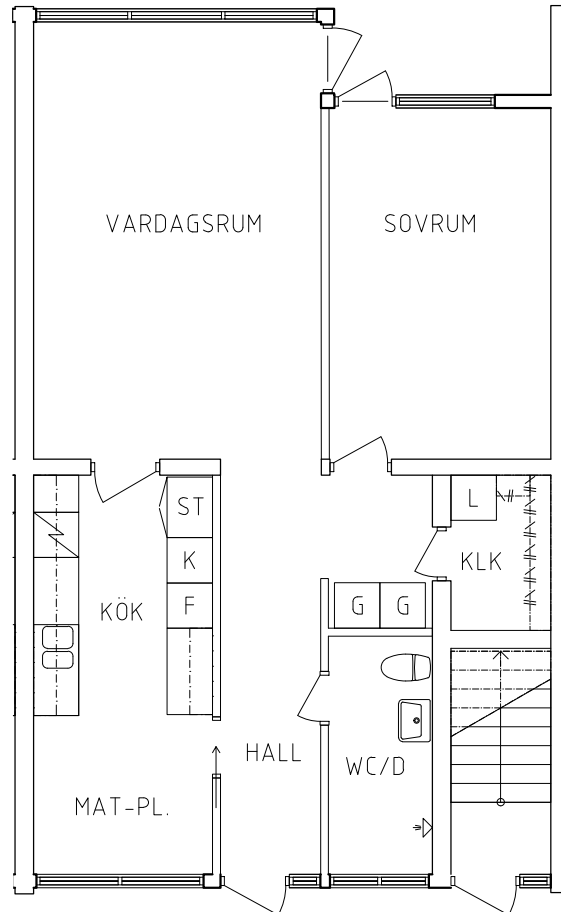

ORIENTERINGSFIGUR

SKALA 1:100

VISS AVVIKELSE KAN FÖREKOMMA

FRIBO

Hammarbyvägen 6D 1001

2023.06.20

Plan 1

2 RoK, 63 m²

104-03-104

- L Linneskåp
- G Garderob
- ST Städskåp

- / Spis
- K Kyl
- F Frys

ORIENTERINGSFIGUR

SKALA 1:100

VISS AVVIKELSE KAN FÖREKOMMA

FRIBO

Hammarbyvägen 6E 1001

2023.06.20

Plan 1

2 RoK, 63 m²

104-03-105

- L Linnesåp
- G Garderob
- ST Städsåp

- / Spis
- K Kyl
- F Frys

ORIENTERINGSGIFUR

SKALA 1:100

VISS AVVIKELSE KAN FÖREKOMMA

FRIBO

Hammarbyvägen 6H 1001

2023.06.20

Plan 1

2 RoK, 63 m²

104-03-108

- L Linneskåp
- G Garderob
- ST Städskåp