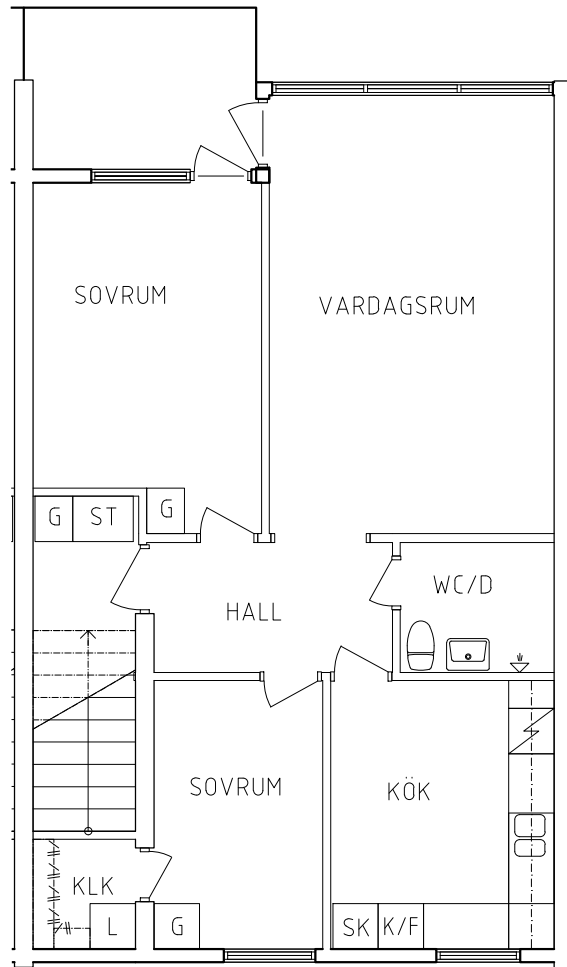

4 RoK, 106 m²

104-03-109

PLAN 1

PLAN 2

PLAN

SEKTION

- L Linneskåp
- G Garderob
- ST Städskåp

- Spis
- K Kyl
- F Frys

Plan 2

3 RoK, 66 m²

104-03-206

PLAN

SEKTION

- L Linneskåp
- G Garderob
- ST Städskåp

- Spis
- K Kyl
- F Frys

ORIENTERINGSFIGUR

SKALA 1:100

VISS AVVIKELSE KAN FÖREKOMMA

FRIBO

Hammarbyvägen 6G 1001

2023.06.20

Plan 2

3 RoK, 66 m²

104-03-207

PLAN

SEKTION

- L Linneskåp
- G Garderob
- ST Städsåp

- / Spis
- K Kyl
- F Frys

ORIENTERINGSFIGUR

SKALA 1:100

VISS AVVIKELSE KAN FÖREKOMMA