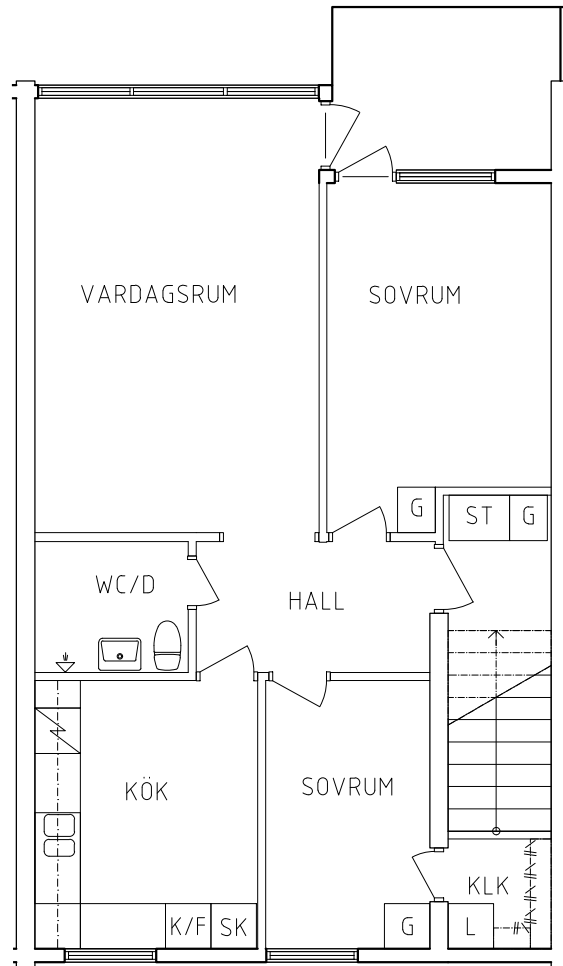

4 RoK, 106 m²

104-03-109

PLAN 1

PLAN 2

PLAN

SEKTION

- L Linneskåp
- G Garderob
- ST Städskåp

- Spis
- K Kyl
- F Frys

ORIENTERINGSFIGUR

SKALA 1:100

VISS AVVIKELSE KAN FÖREKOMMA

FRIBO

Hammarbyvägen 6B 1001

2023.06.20

Plan 2

3 RoK, 66 m²

104-03-202

PLAN

SEKTION

- L Linneskåp
- G Garderob
- ST Städskåp

- Spis
- K Kyl
- F Frys

ORIENTERINGSFIGUR

SKALA 1:100

VISS AVVIKELSE KAN FÖREKOMMA

FRIBO

Hammarbyvägen 6C 1001

2023.06.20

Plan 2

3 RoK, 66 m²

104-03-203

PLAN

SEKTION