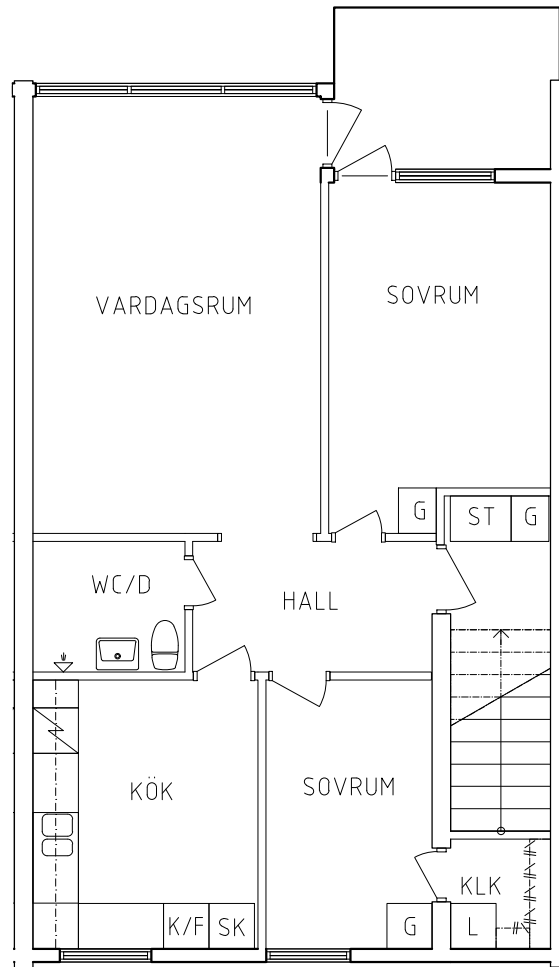

104-03-202

PLAN

SEKTION

- L Linneskåp
- G Garderob
- ST Städskåp

- Spis
- K Kyl
- F Frys

ORIENTERINGSFIGUR

SKALA 1:100

VISS AVVIKELSE KAN FÖREKOMMA

FRIBO

Hammarbyvägen 6C 1001

2023.06.20

Plan 2

3 RoK, 66 m²

104-03-203

PLAN

SEKTION

- L Linnesåp
- G Garderob
- ST Städsåp

- Spis
- K Kyl
- F Frys

ORIENTERINGSGIFUR

SKALA 1:100

VISS AVVIKELSE KAN FÖREKOMMA

FRIBO

Hammarbyvägen 6F 1001

2023.06.20

Plan 2

3 RoK, 66 m²

104-03-206

PLAN

SEKTION

- L Linneskåp
- G Garderob
- ST Städskåp

- Spis
- K Kyl
- F Frys

ORIENTERINGSFIGUR