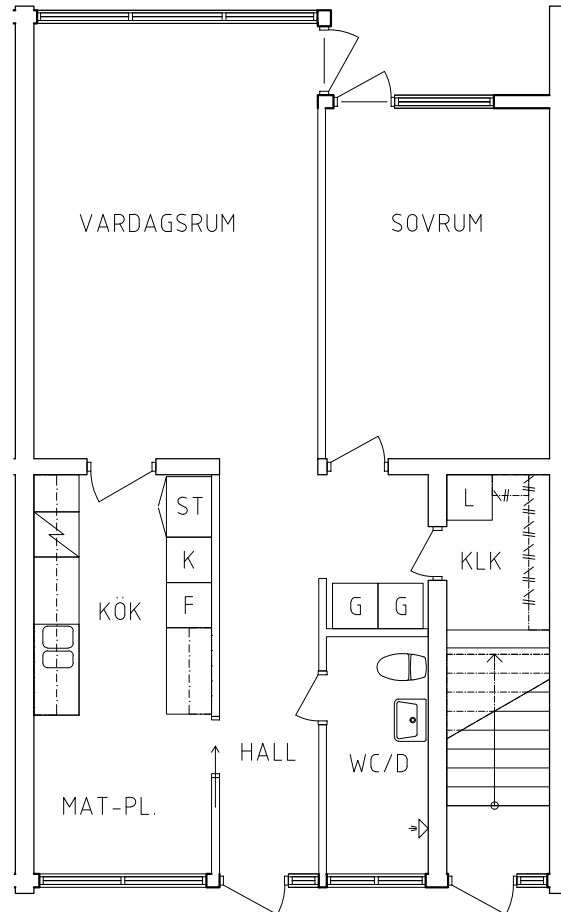

FRIBO

Hammarbyvägen 6A 1001

2023.06.20

Plan 1

2 RoK, 63 m²

104-03-101

- L Linneskåp
- G Garderob
- ST Städskåp

- Spis
- K Kyl
- F Frys

ORIENTERINGSFIGUR

SKALA 1:100

VISS AVVIKELSE KAN FÖREKOMMA

FRIBO

Hammarbyvägen 6D 1001

2023.06.20

Plan 1

2 RoK, 63 m²

104-03-104

- L Linneskåp
- G Garderob
- ST Städskåp

- / Spis
- K Kyl
- F Frys

ORIENTERINGSFIGUR

SKALA 1:100

VISS AVVIKELSE KAN FÖREKOMMA

FRIBO

Hammarbyvägen 6E 1001