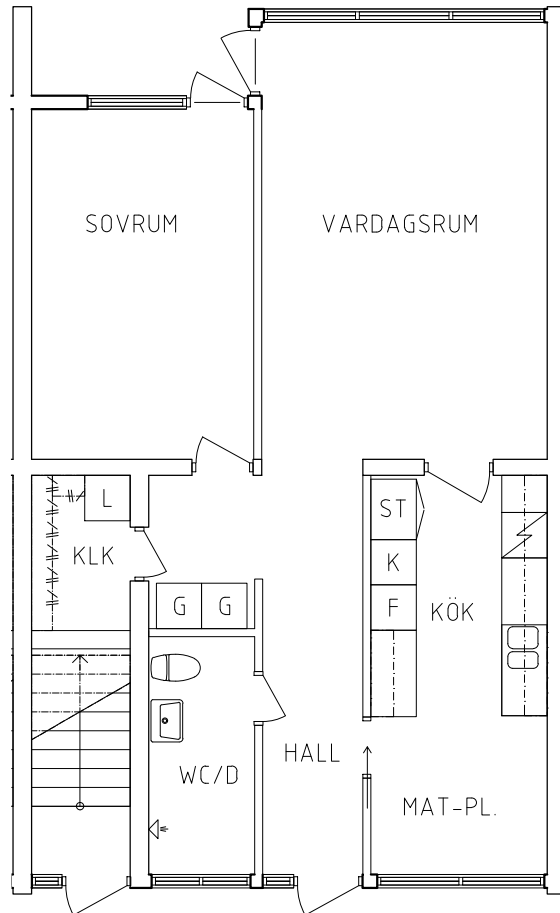

FRIBO

Hammarbyvägen 6A 1001

2023.06.20

Plan 1

2 RoK, 63 m²

104-03-101

- L Linneskåp
- G Garderob
- ST Städskåp

- Spis
- K Kyl
- F Frys

ORIENTERINGSFIGUR

SKALA 1:100

VISS AVVIKELSE KAN FÖREKOMMA

FRIBO

Hammarbyvägen 6D 1001

2023.06.20

Plan 1

2 RoK, 63 m²

104-03-104

- L Linneskåp
- G Garderob
- ST Städskåp

- / Spis
- K Kyl
- F Frys

ORIENTERINGSFIGUR

SKALA 1:100

VISS AVVIKELSE KAN FÖREKOMMA

FRIBO

Hammarbyvägen 6E 1001

2023.06.20

Plan 1

2 RoK, 63 m²

104-03-105

- L Linnesåp
- G Garderob
- ST Städsåp

- / Spis
- K Kyl
- F Frys

ORIENTERINGSGIFUR

SKALA 1:100