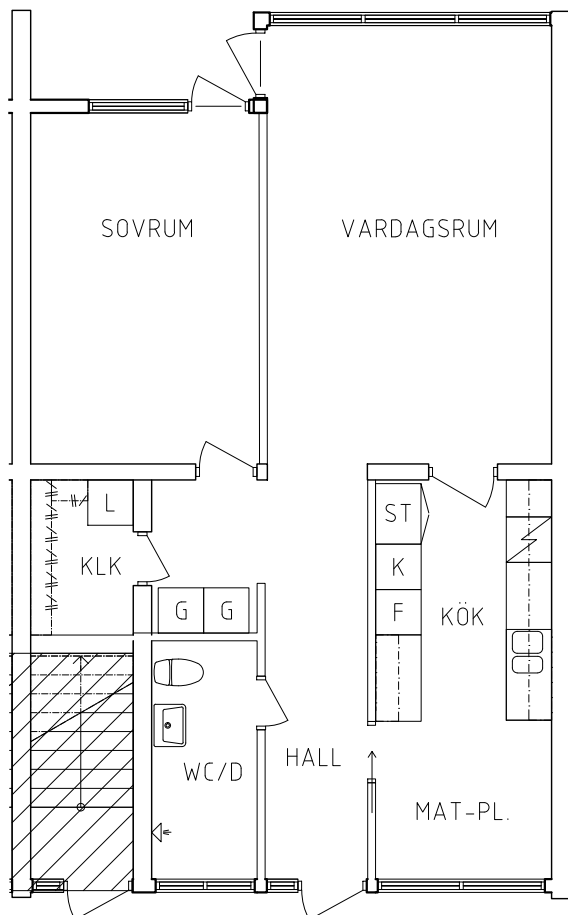

2021-01-13

Plan 1

2 RoK, 63 m<sup>2</sup>

104-03-105

- |    |           |      |
|----|-----------|------|
| L  | Linneskåp | Spis |
| G  | Garderob  | Kyl  |
| ST | Städsåkåp | Frys |

ORIENTERINGSFIGUR

SKALA 1:100

VISS AVVIKELSE KAN FÖREKOMMA

FRIBO  
FRISTADBOSTÄDER AB

Hammarbyvägen 6H 1001

2021-01-13

Plan 1

2 RoK, 63 m<sup>2</sup>

104-03-108

- |    |           |      |
|----|-----------|------|
| L  | Linneskåp | Spis |
| G  | Garderob  | Kyl  |
| ST | Städsåp   | Frys |

ORIENTERINGSFIGUR

SKALA 1:100

VISS AVVIKELSE KAN FÖREKOMMA

FRIBO  
FRISTADBOSTÄDER AB

Hammarbyvägen 6l 1001

2021-01-13

Plan 1-2

4 RoK, 106 m<sup>2</sup>

104-03-109

PLAN 1

PLAN 2

PLAN

SEKTION

- L Linneskåp
- G Garderob
- ST Städskåp

- Spis
- K Kyl
- F Frys

ORIENTERINGSGRÄD