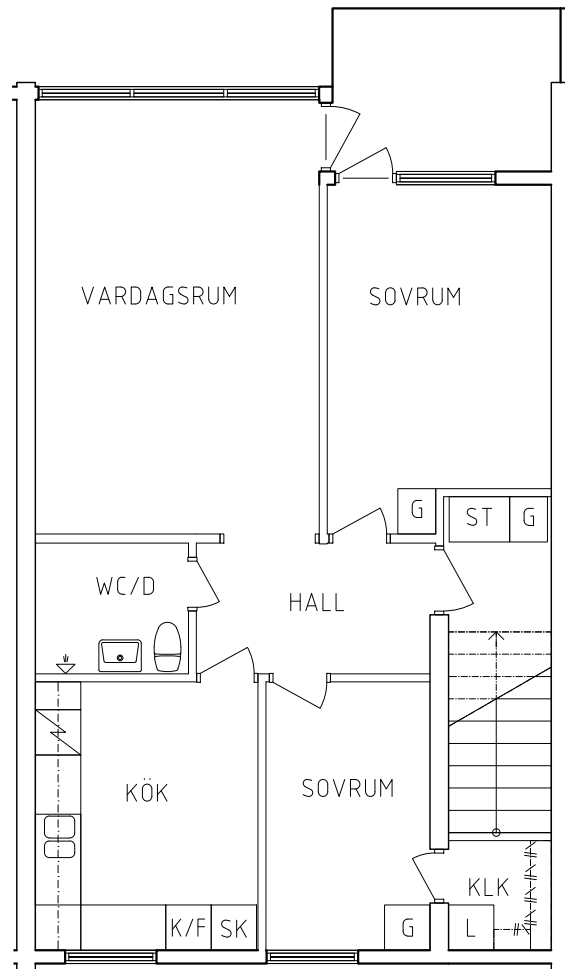

104-03-109

PLAN 1

PLAN 2

PLAN

SEKTION

- L Linneskåp
- G Garderob
- ST Städskåp

- Spis
- K Kyl
- F Frys

ORIENTERINGSGRÄD

SKALA 1:100

VISS AVVIKELSE KAN FÖREKOMMA

FRIBO  
FRISTADBOSTÄDER AB

Hammarbyvägen 6B 1001  
Plan 2  
3 RoK, 66 m<sup>2</sup>  
104-03-202

2021-01-13

PLAN

SEKTION

- L Linneskåp
- G Garderob
- ST Städskåp

- Spis
- K Kyl
- F Frys

ORIENTERINGSFIGUR

SKALA 1:100

VISS AVVIKELSE KAN FÖREKOMMA

FRIBO  
FRISTADBOSTÄDER AB