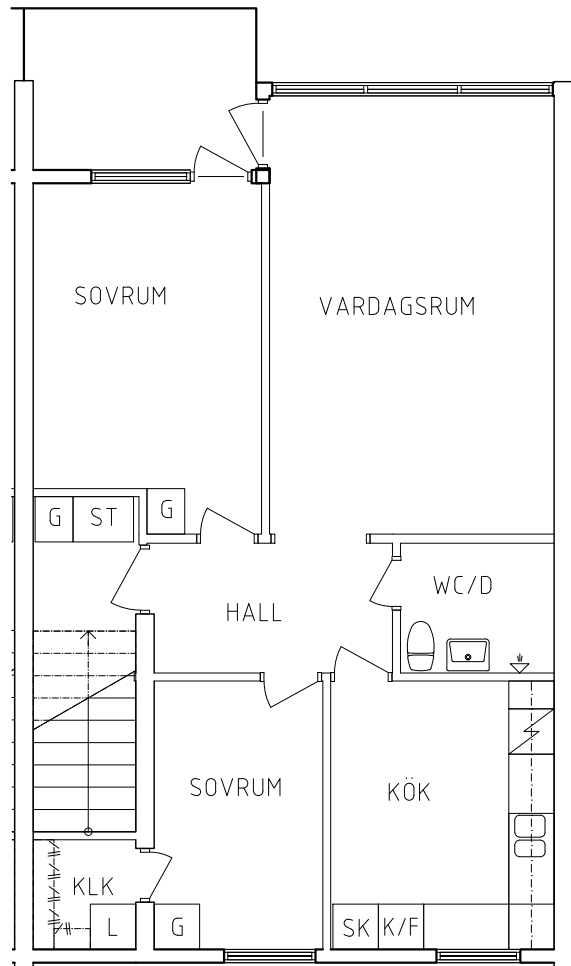

## Plan 2

3 RoK, 66 m<sup>2</sup>  
104-03-203

2021-01-13

PLAN

SEKTION

- L Linneskåp
- G Garderob
- ST Städskåp

- Spis
- K Kyl
- F Frys

ORIENTERINGSFIGUR

## Plan 2

3 RoK, 66 m<sup>2</sup>  
104-03-206

2021-01-13

PLAN

SEKTION

- |    |          |      |
|----|----------|------|
| L  | Linnesåp | Spis |
| G  | Garderob | Kyl  |
| ST | Städsåp  | Frys |

ORIENTERINGSFIGUR

SKALA 1:100

VISS AVVIKELSE KAN FÖREKOMMA

FRIBO  
FRISTADBOSTÄDER AB

## Plan 2

3 RoK, 66 m<sup>2</sup>  
104-03-207

2021-01-13

PLAN

SEKTION

- L Linneskåp
- G Garderob
- ST Städskåp

- Spis
- K Kyl
- F Frys

ORIENTERINGSFIGUR