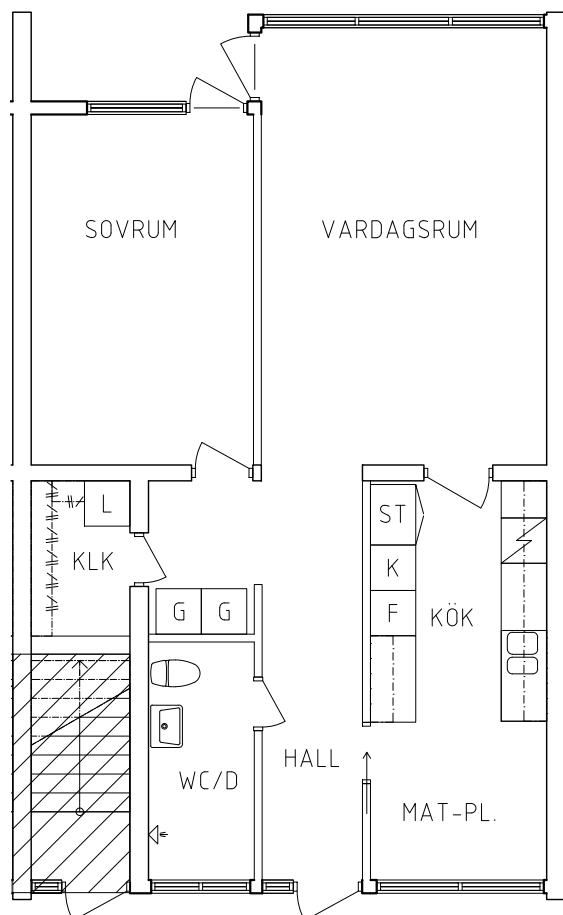

FRIBO  
FRISTADBOSTÄDER AB

Hammarbyvägen 6A 1001

2021-01-13

Plan 1

2 RoK, 63 m<sup>2</sup>

104-03-101

- |    |           |      |
|----|-----------|------|
| L  | Linneskåp | Spis |
| G  | Garderob  | Kyl  |
| ST | Städsåp   | Frys |

ORIENTERINGSGIFUR

SKALA 1:100

VISS AVVIKELSE KAN FÖREKOMMA

FRIBO  
FRISTADBOSTÄDER AB

Hammarbyvägen 6D 1001

2021-01-13

Plan 1

2 RoK, 63 m<sup>2</sup>

104-03-104

- L Linneskåp
- G Garderob
- ST Städskåp

- Spis
- K Kyl
- F Frys

ORIENTERINGSFIGUR

SKALA 1:100

VISS AVVIKELSE KAN FÖREKOMMA

FRIBO  
FRISTADBOSTÄDER AB

Hammarbyvägen 6E 1001

2021-01-13

Plan 1

2 RoK, 63 m<sup>2</sup>

104-03-105

- |    |           |      |
|----|-----------|------|
| L  | Linneskåp | Spis |
| G  | Garderob  | Kyl  |
| ST | Städsåkåp | Frys |

ORIENTERINGSFIGUR

SKALA 1:100