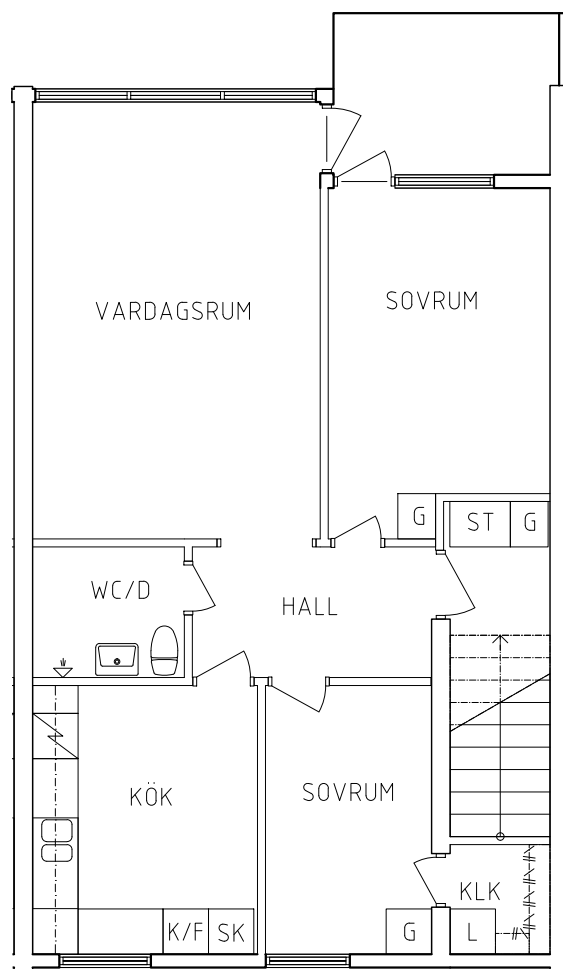

104-03-109

PLAN 1

PLAN 2

PLAN

SEKTION

- L Linneskåp
- G Garderob
- ST Städskåp

- Spis
- K Kyl
- F Frys

ORIENTERINGSGRÄD

## Plan 2

3 RoK, 66 m<sup>2</sup>  
104-03-203

2021-01-13

PLAN

SEKTION

- L Linneskåp
- G Garderob
- ST Städskåp

- Spis
- K Kyl
- F Frys

ORIENTERINGSFIGUR

SKALA 1:100

VISS AVVIKELSE KAN FÖREKOMMA

FRIBO  
FRISTADBOSTÄDER AB

## Plan 2

3 RoK, 66 m<sup>2</sup>  
104-03-206

2021-01-13

PLAN

SEKTION

- |    |          |      |
|----|----------|------|
| L  | Linnesåp | Spis |
| G  | Garderob | Kyl  |
| ST | Städsåp  | Frys |

ORIENTERINGSFIGUR