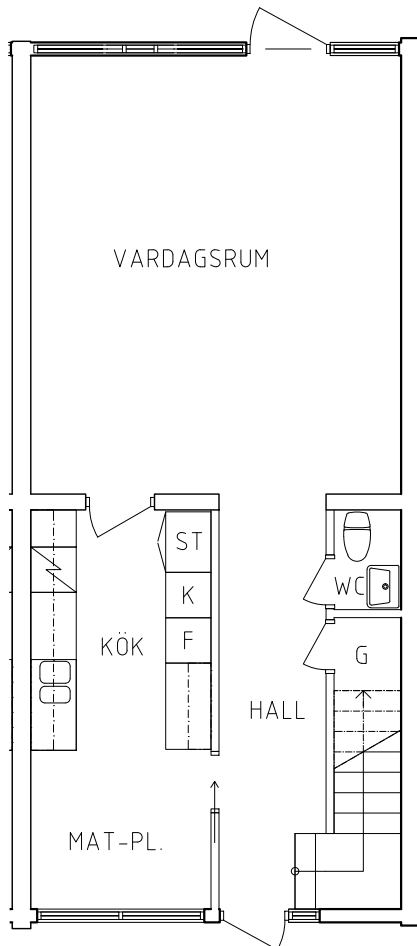

VISS AVVIKELSE KAN FÖREKOMMA

FRIBO  
FRISTADBOSTÄDER AB

Hammarbyvägen 6H 1001

2021-01-13

Plan 1

2 RoK, 63 m<sup>2</sup>

104-03-108

- |    |           |      |
|----|-----------|------|
| L  | Linneskåp | Spis |
| G  | Garderob  | Kyl  |
| ST | Städsåp   | Frys |

ORIENTERINGSFIGUR

SKALA 1:100

VISS AVVIKELSE KAN FÖREKOMMA

FRIBO  
FRISTADBOSTÄDER AB

Hammarbyvägen 6l 1001

2021-01-13

Plan 1-2

4 RoK, 106 m<sup>2</sup>

104-03-109

PLAN 1

PLAN 2

PLAN

SEKTION

- L Linneskåp
- G Garderob
- ST Städskåp

- Spis
- K Kyl
- F Frys

ORIENTERINGSGRÄD

SKALA 1:100

VISS AVVIKELSE KAN FÖREKOMMA

FRIBO  
FRISTADBOSTÄDER AB

Hammarbyvägen 6B 1001  
Plan 2  
3 RoK, 66 m<sup>2</sup>  
104-03-202

2021-01-13

PLAN

SEKTION

- L Linneskåp
- G Garderob
- ST Städskåp