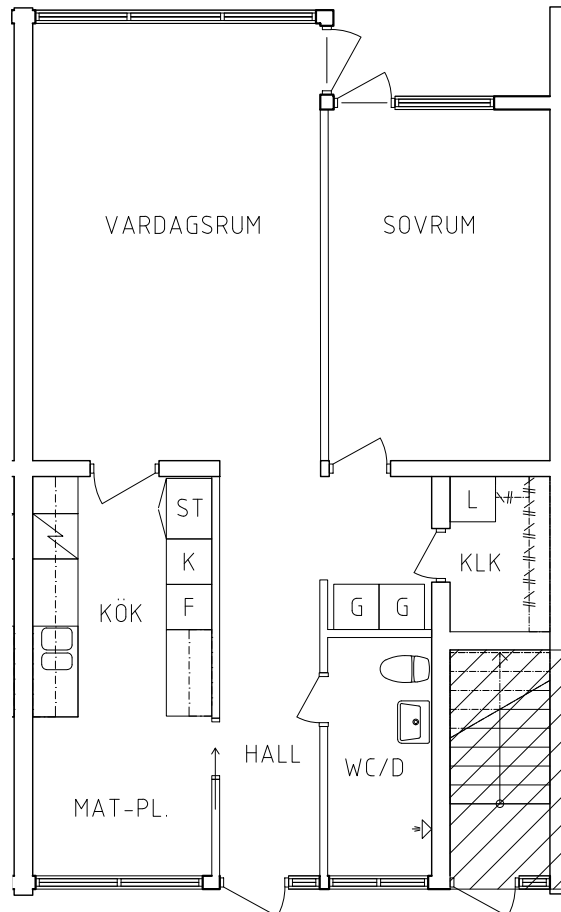

FRIBO  
FRISTADBOSTÄDER AB

Hammarbyvägen 6A 1001

2021-01-13

Plan 1

2 RoK, 63 m<sup>2</sup>

104-03-101

- |    |           |      |
|----|-----------|------|
| L  | Linneskåp | Spis |
| G  | Garderob  | Kyl  |
| ST | Städsåp   | Frys |

ORIENTERINGSGIFUR

SKALA 1:100

VISS AVVIKELSE KAN FÖREKOMMA

FRIBO  
FRISTADBOSTÄDER AB

Hammarbyvägen 6D 1001

2021-01-13

Plan 1

2 RoK, 63 m<sup>2</sup>

104-03-104

- L Linneskåp
- G Garderob
- ST Städskåp

- Spis
- K Kyl
- F Frys

ORIENTERINGSFIGUR

SKALA 1:100

VISS AVVIKELSE KAN FÖREKOMMA

FRIBO  
FRISTADBOSTÄDER AB

Hammarbyvägen 6E 1001

2021-01-13

Plan 1

2 RoK, 63 m<sup>2</sup>

104-03-105

- |    |           |      |
|----|-----------|------|
| L  | Linneskåp | Spis |
| G  | Garderob  | Kyl  |
| ST | Städsåkåp | Frys |

ORIENTERINGSFIGUR

SKALA 1:100