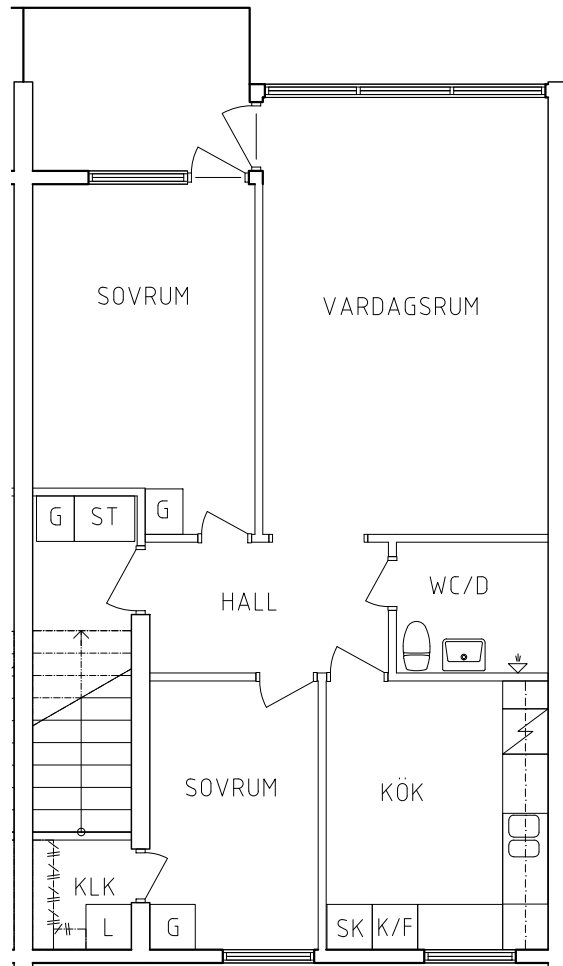

104-03-109

PLAN 1

PLAN 2

PLAN

SEKTION

- L Linneskåp
- G Garderob
- ST Städskåp

- Spis
- K Kyl
- F Frys

ORIENTERINGSGRÄD

SKALA 1:100

VISS AVVIKELSE KAN FÖREKOMMA

FRIBO  
FRISTADBOSTÄDER AB

Hammarbyvägen 6B 1001  
Plan 2  
3 RoK, 66 m<sup>2</sup>  
104-03-202

2021-01-13

PLAN

SEKTION

- L Linneskåp
- G Garderob
- ST Städskåp

- Spis
- K Kyl
- F Frys

ORIENTERINGSFIGUR

SKALA 1:100

VISS AVVIKELSE KAN FÖREKOMMA

FRIBO  
FRISTADBOSTÄDER AB

## Plan 2

3 RoK, 66 m<sup>2</sup>  
104-03-203

2021-01-13

PLAN

SEKTION

- L Linneskåp
- G Garderob
- ST Städskåp

- Spis
- K Kyl
- F Frys

ORIENTERINGSFIGUR