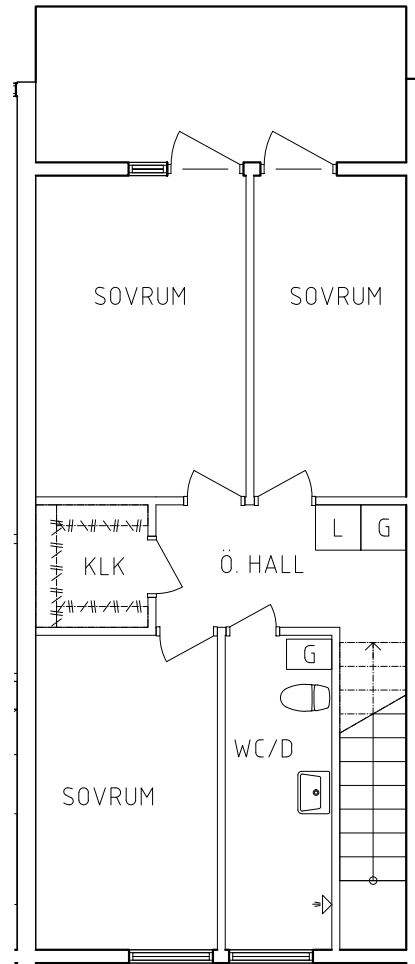

VISS AVVIKELSE KAN FÖREKOMMA

FRIBO  
FRISTADBOSTÄDER AB

Hammarbyvägen 6H 1001

2021-01-13

Plan 1

2 RoK, 63 m<sup>2</sup>

104-03-108

- |    |           |      |
|----|-----------|------|
| L  | Linneskåp | Spis |
| G  | Garderob  | Kyl  |
| ST | Städsåp   | Frys |

ORIENTERINGSFIGUR

SKALA 1:100

VISS AVVIKELSE KAN FÖREKOMMA

FRIBO  
FRISTADBOSTÄDER AB

Hammarbyvägen 6l 1001

2021-01-13

Plan 1-2

4 RoK, 106 m<sup>2</sup>

104-03-109

PLAN 1

PLAN 2

PLAN

SEKTION

- L Linneskåp
- G Garderob
- ST Städskåp

- Spis
- K Kyl
- F Frys

ORIENTERINGSGRÄD