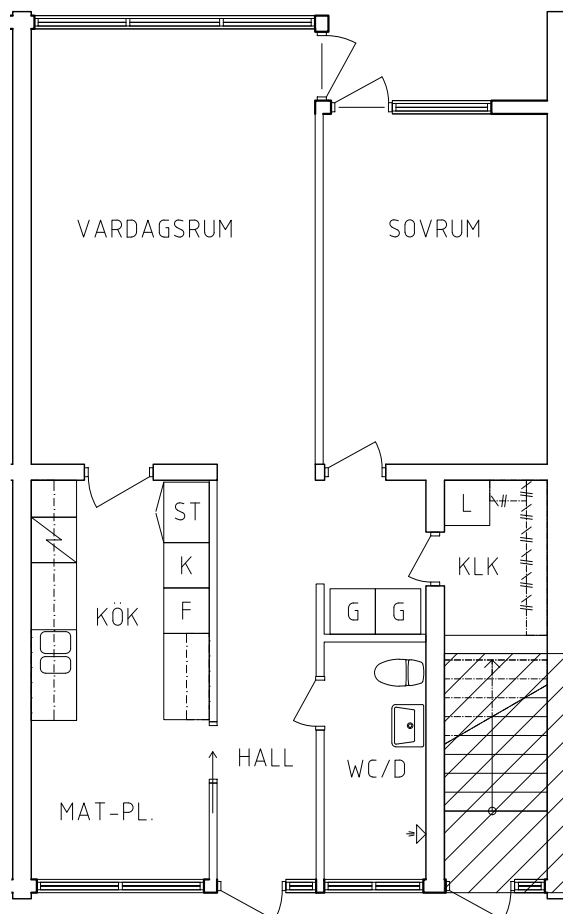

FRIBO  
FRISTADBOSTÄDER AB

Hammarbyvägen 6A 1001

2021-01-13

Plan 1

2 RoK, 63 m<sup>2</sup>

104-03-101

- |    |           |      |
|----|-----------|------|
| L  | Linneskåp | Spis |
| G  | Garderob  | Kyl  |
| ST | Städsåp   | Frys |

ORIENTERINGSGIFUR

SKALA 1:100

VISS AVVIKELSE KAN FÖREKOMMA

FRIBO  
FRISTADBOSTÄDER AB

Hammarbyvägen 6D 1001

2021-01-13

Plan 1

2 RoK, 63 m<sup>2</sup>

104-03-104

- L Linneskåp
- G Garderob
- ST Städskåp

- Spis
- K Kyl
- F Frys

ORIENTERINGSFIGUR

SKALA 1:100

VISS AVVIKELSE KAN FÖREKOMMA

FRIBO  
FRISTADBOSTÄDER AB

Hammarbyvägen 6E 1001