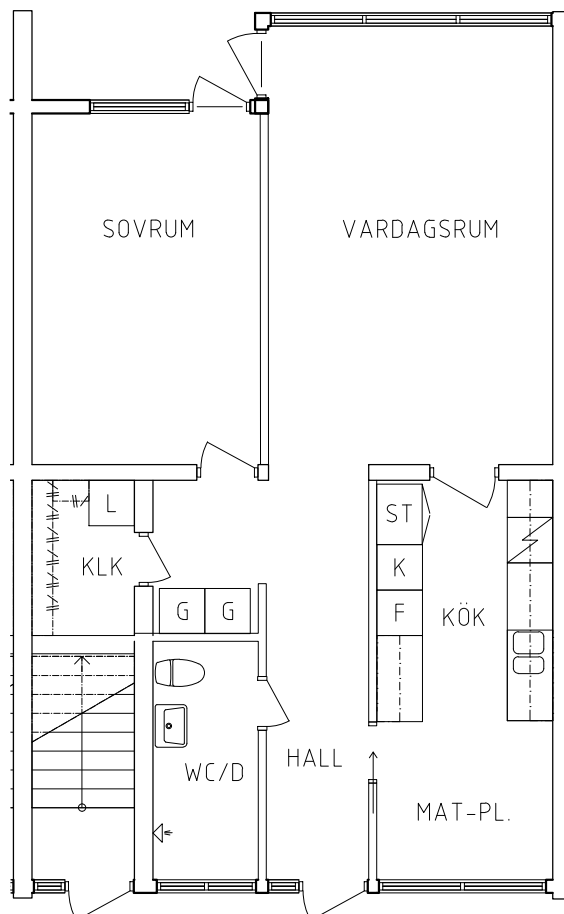

- L Linneskåp
- G Garderob
- ST Städskåp

- Spis
- K Kyl
- F Frys

ORIENTERINGSFIGUR

SKALA 1:100

VISS AVVIKELSE KAN FÖREKOMMA

**FRIBO**

Stenvägen 1E 1001

Plan 1

2 RoK, 63 m<sup>2</sup>

104-04-105

2023.06.20

- L Linneskåp
- G Garderob
- ST Städskåp

- Spis
- K Kyl
- F Frys

ORIENTERINGSFIGUR

SKALA 1:100

VISS AVVIKELSE KAN FÖREKOMMA

**FRIBO**

Stenvägen 1B 1001

Plan 1

2 RoK, 63 m<sup>2</sup>

104-04-108

2023.06.20

- L Linneskåp
- G Garderob
- ST Städskåp

- Spis
- K Kyl
- F Frys

# FRIBO

Stenvägen 1A 1001

Plan 1-2

4 RoK, 94,2 m<sup>2</sup>

104-04-109

2023.06.20

PLAN 1

PLAN 2