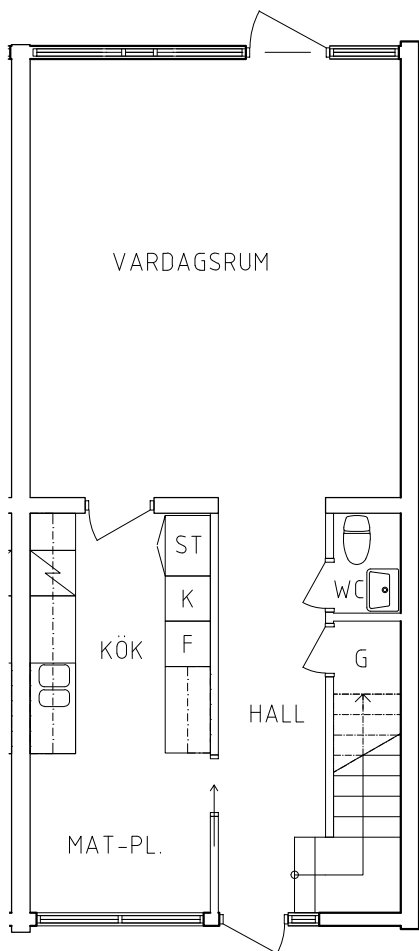

**FRIBO**

Stenvägen 1B 1001

Plan 1

2 RoK, 63 m<sup>2</sup>

104-04-108

2023.06.20

- L Linneskåp
- G Garderob
- ST Städskåp

- Spis
- K Kyl
- F Frys

# FRIBO

Stenvägen 1A 1001

Plan 1-2

4 RoK, 94,2 m<sup>2</sup>

104-04-109

2023.06.20

PLAN 1

PLAN 2

PLAN

SEKTION

Linneskåp

Garderob

Städskåp

Spis

Kyl

Frys