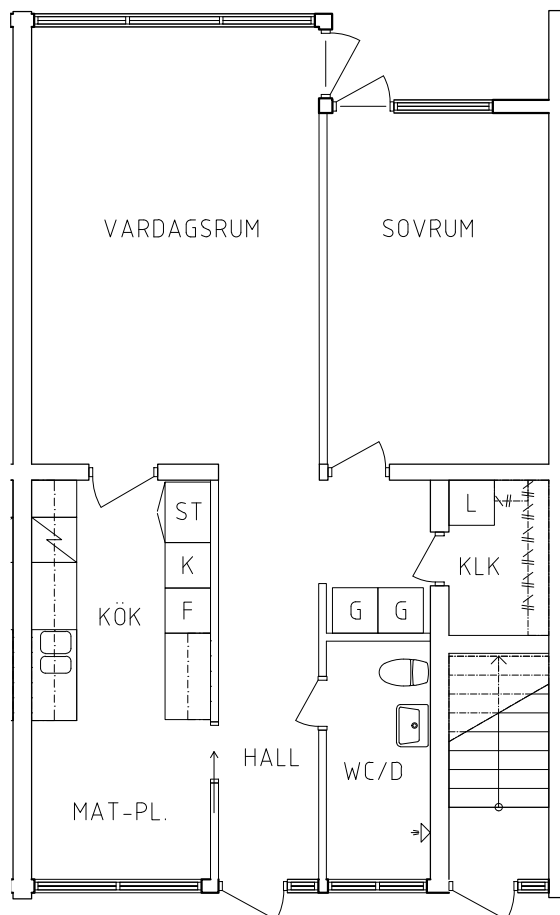

- L Linneskåp
- G Garderob
- ST Städskåp

- Spis
- K Kyl
- F Frys

ORIENTERINGSFIGUR

SKALA 1:100

VISS AVVIKELSE KAN FÖREKOMMA

**FRIBO**

Stenvägen 1E 1001

Plan 1

2 RoK, 63 m<sup>2</sup>

104-04-105

2023.06.20

- L Linneskåp
- G Garderob
- ST Städskåp

- Spis
- K Kyl
- F Frys

ORIENTERINGSFIGUR

SKALA 1:100

VISS AVVIKELSE KAN FÖREKOMMA

**FRIBO**

Stenvägen 1B 1001

Plan 1

2 RoK, 63 m<sup>2</sup>

104-04-108

2023.06.20

- L Linneskåp
- G Garderob
- ST Städskåp

- Spis
- K Kyl
- F Frys