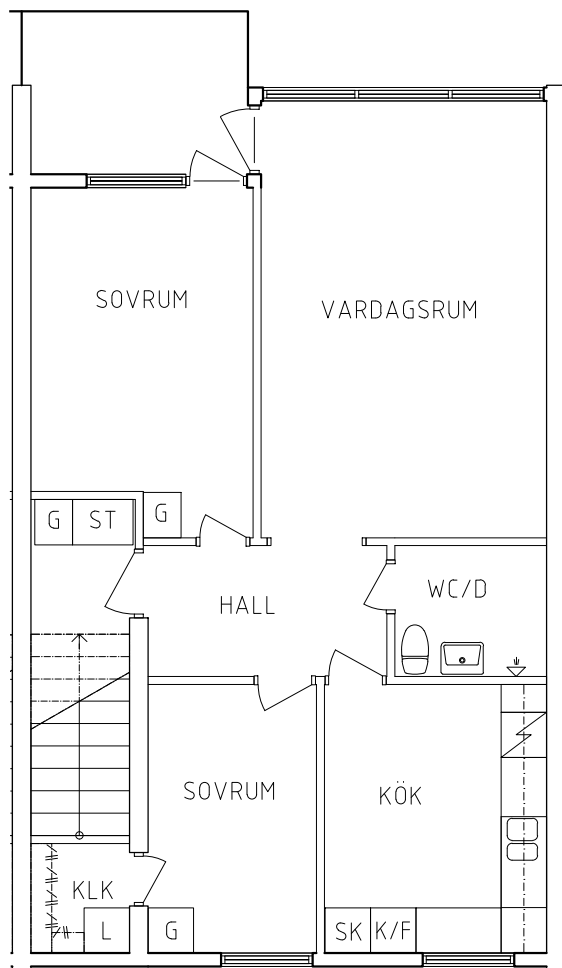

2023.06.20

PLAN

SEKTION

- G Garderob
- L Linneskåp
- ST Städskåp

-  Spis
- K/F Kyl och Frys
- SK Skafferiskåp

ORIENTERINGSGIFUR

SKALA 1:100

VISS AVVIKELSE KAN FÖREKOMMA

**FRIBO**

Stenvägen 1G 1001

Plan 2

3 RoK, 66 m<sup>2</sup>

104-04-203

2023.06.20

PLAN

SEKTION

- G Garderob
- L Linneskåp
- ST Städskåp

- Spis
- K/F Kyl och Frys
- SK Skafferiskåp

ORIENTERINGSGIFUR

SKALA 1:100

VISS AVVIKELSE KAN FÖREKOMMA

**FRIBO**

Stenvägen 1D 1001

Plan 2

3 RoK, 66 m<sup>2</sup>

104-04-206

2023.06.20

PLAN

SEKTION

NORR

ORIENTERINGSGIFUR

- G Garderob
- L Linneskåp
- ST Städskåp