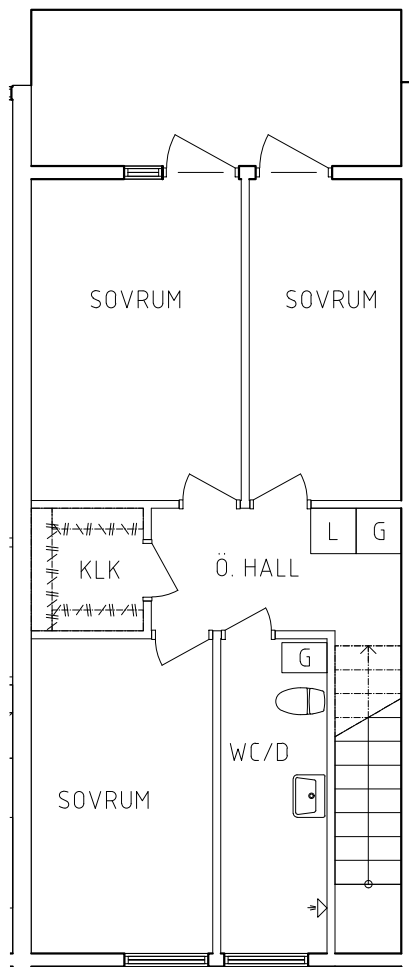

**FRIBO**

Stenvägen 1B 1001

Plan 1

2 RoK, 63 m<sup>2</sup>

104-04-108

2023.06.20

- L Linneskåp
- G Garderob
- ST Städskåp

- Spis
- K Kyl
- F Frys

# FRIBO

Stenvägen 1A 1001

Plan 1-2

4 RoK, 94,2 m<sup>2</sup>

104-04-109

2023.06.20

PLAN 1

PLAN 2

PLAN

SEKTION

Linneskåp

Garderob

Städskåp

Spis

Kyl

Frys