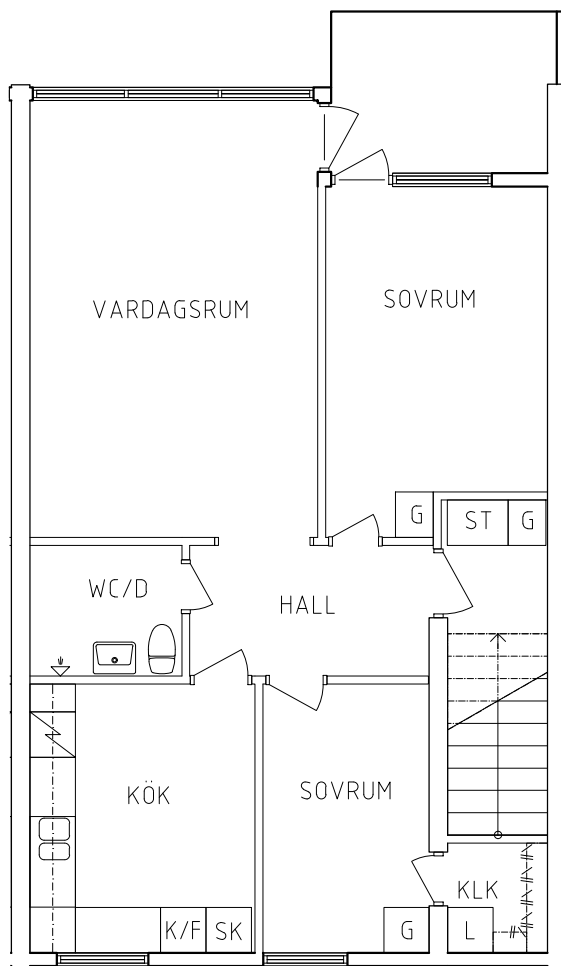

**FRIBO**

Stenvägen 1G 1001

Plan 2

3 RoK, 66 m<sup>2</sup>

104-04-203

2023.06.20

PLAN

SEKTION

- G Garderob
- L Linneskåp
- ST Städskåp

- Spis
- K/F Kyl och Frys
- SK Skafferiskåp

ORIENTERINGSGIFUR

SKALA 1:100

VISS AVVIKELSE KAN FÖREKOMMA

**FRIBO**

Stenvägen 1D 1001

Plan 2

3 RoK, 66 m<sup>2</sup>

104-04-206

2023.06.20

PLAN

SEKTION

NORR

ORIENTERINGSGIFUR

- G Garderob
- L Linneskåp
- ST Städskåp

- Spis
- K/F Kyl och Frys
- SK Skafferiskåp

SKALA 1:100

METER

VISS AVVIKELSE KAN FÖREKOMMA

**FRIBO**

Stenvägen 1C 1001

Plan 2

3 RoK, 66 m<sup>2</sup>