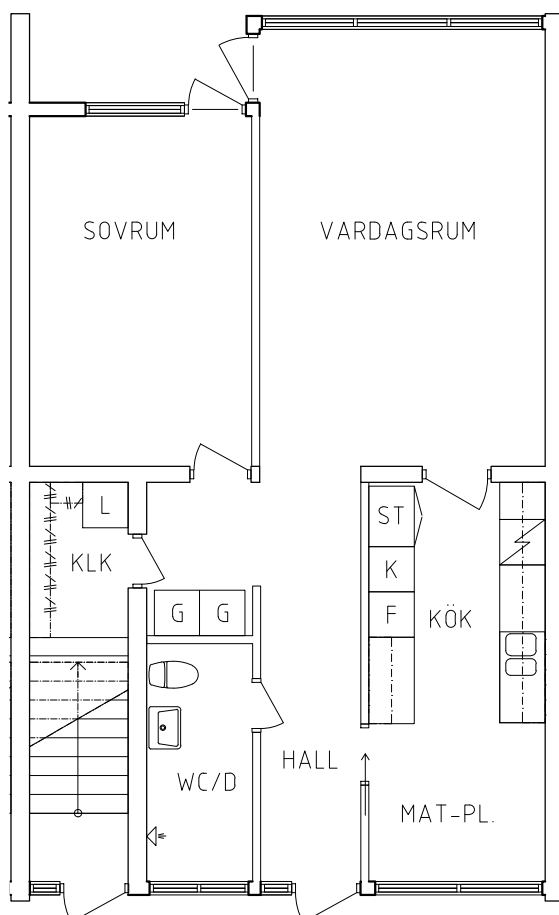

Linneskåp

Garderob

Städsåp

Spis

Kyl

Frys

ORIENTERINGSGIFUR

SKALA 1:100

METER

VISS AVVIKELSE KAN FÖREKOMMA

**FRIBO**

Stenvägen 1F 1001

Plan 1

2 RoK, 63 m<sup>2</sup>

104-04-104

2023.06.20

- L Linneskåp
- G Garderob
- ST Städskåp

- Spis
- K Kyl
- F Frys

ORIENTERINGSFIGUR

SKALA 1:100

VISS AVVIKELSE KAN FÖREKOMMA

**FRIBO**

Stenvägen 1E 1001

Plan 1

**FRIBO**

Stenvägen 1B 1001

Plan 1

2 RoK, 63 m<sup>2</sup>

104-04-108

2023.06.20

- L Linneskåp
- G Garderob
- ST Städskåp

- Spis
- K Kyl
- F Frys