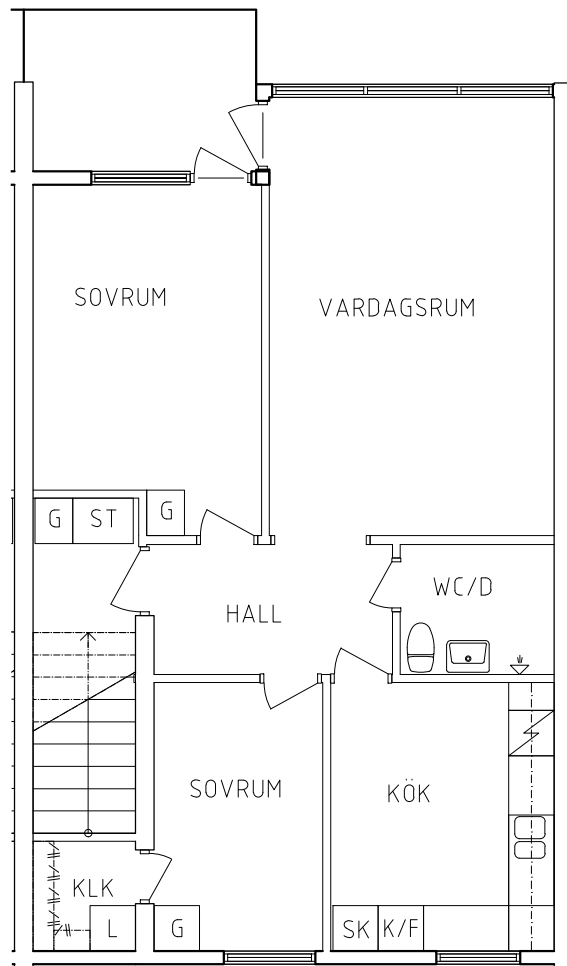

3 RoK, 66 m<sup>2</sup>

104-04-206

2023.06.20

PLAN

SEKTION

NORR

ORIENTERINGSGIFUR

- G Garderob
- L Linneskåp
- ST Städskåp

- Spis
- K/F Kyl och Frys
- SK Skafferiskåp

SKALA 1:100

METER

VISS AVVIKELSE KAN FÖREKOMMA

**FRIBO**

Stenvägen 1C 1001

Plan 2

3 RoK, 66 m<sup>2</sup>

104-04-207

2023.06.20

PLAN

SEKTION

- G Garderob
- L Linneskåp
- ST Städskåp

- Spis
- K/F Kyl och Frys
- SK Skafferiskåp

ORIENTERINGSGRÄD

SKALA 1:100