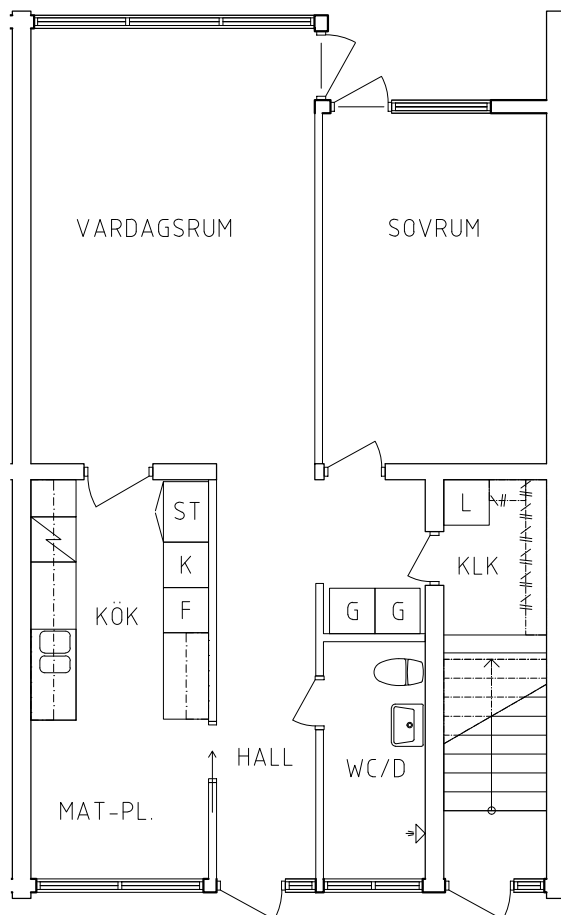

**FRIBO**

Stenvägen 11 1001

Plan 1

2 RoK, 63 m<sup>2</sup>

104-04-101

2023.06.20

PLAN

SEKTION

Linneskåp

Garderob

Städsåp

Spis

Kyl

Frys

ORIENTERINGSGIFUR

SKALA 1:100