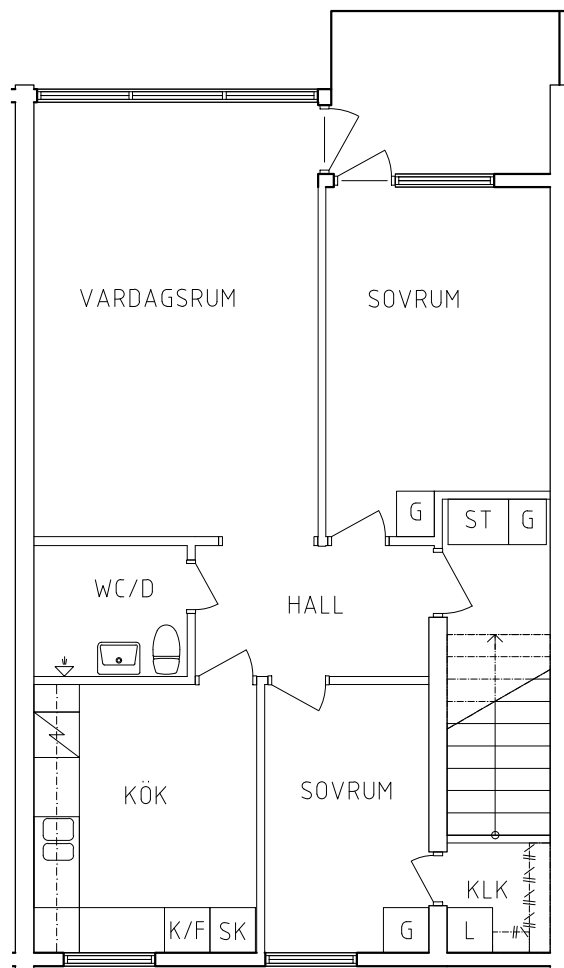

PLAN

SEKTION

Linneskåp

Garderob

Städskåp

Spis

Kyl

Frys

ORIENTERINGSFIGUR

SKALA 1:100

VISS AVVIKELSE KAN FÖREKOMMA

**FRIBO**

Stenvägen 1H 1001

Plan 2

3 RoK, 66 m<sup>2</sup>

104-04-202

2023.06.20

PLAN

SEKTION

- G Garderob
- L Linneskåp
- ST Städskåp

-  Spis
- K/F Kyl och Frys
- SK Skafferiskåp

ORIENTERINGSGIFUR

SKALA 1:100

VISS AVVIKELSE KAN FÖREKOMMA

**FRIBO**

Stenvägen 1G 1001

Plan 2

3 RoK, 66 m<sup>2</sup>

104-04-203

2023.06.20

PLAN

SEKTION