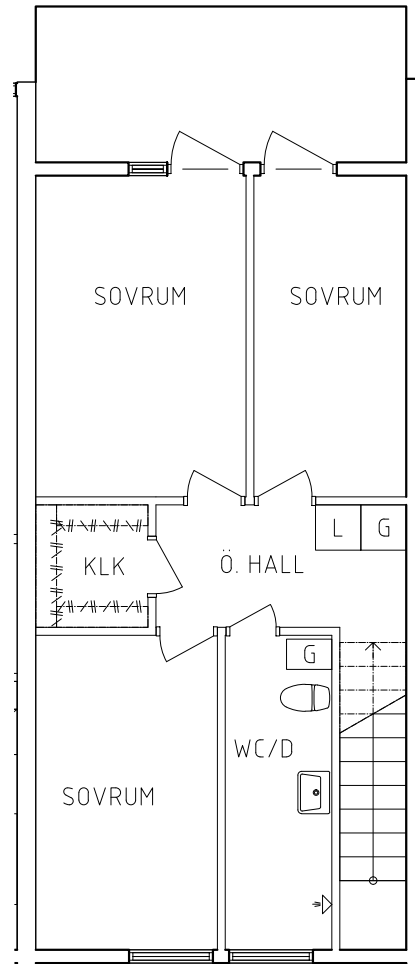

- | | | |
|----|----------|------|
| L | Linnesåp | Spis |
| G | Garderob | Kyl |
| ST | Städsåp | Frys |

ORIENTERINGSFIGUR

SKALA 1:100

VISS AVVIKELSE KAN FÖREKOMMA

FRIBO
FRISTADBOSTÄDER AB

Stenvägen 1B 1001

Plan 1

2 RoK, 63 m²
104-04-108

2020-08-03

- | | | |
|----|-----------|------|
| L | Linneskåp | Spis |
| G | Garderob | Kyl |
| ST | Städsåp | Fry |

ORIENTERINGSFIGUR

SKALA 1:100

VISS AVVIKELSE KAN FÖREKOMMA

FRIBO
FRISTADBOSTÄDER AB

Stenvägen 1A 1001
Plan 1-2
4 RoK, 94,2 m²
104-04-109

2020-08-03

PLAN 1

PLAN 2

PLAN

SEKTION

L	Linneskåp	Spis
G	Garderob	Kyl
ST	Städsåp	Frys