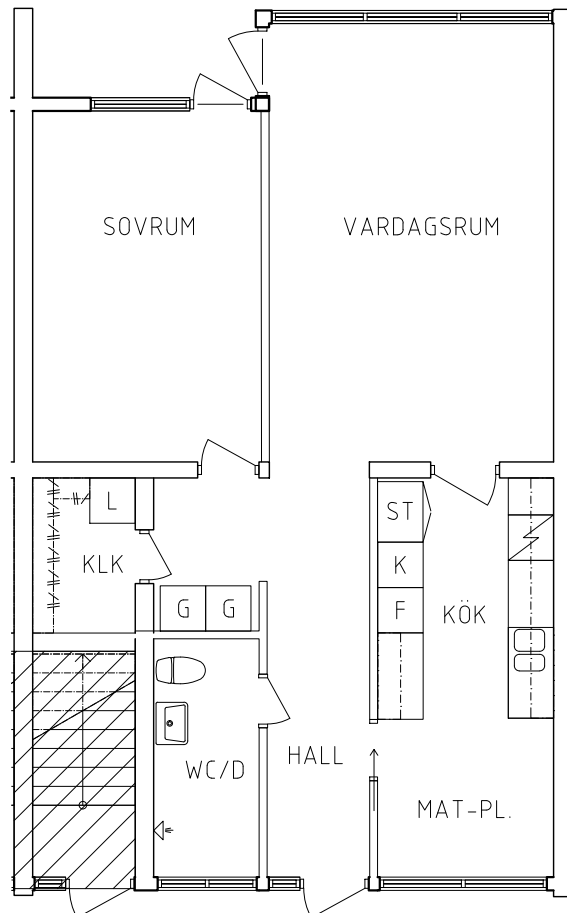

ORIENTERINGSFIGUR

SKALA 1:100

VISS AVVIKELSE KAN FÖREKOMMA

FRIBO
FRISTADBOSTÄDER AB

Stenvägen 1E 1001

Plan 1

2 RoK, 63 m²
104-04-105

2020-08-03

- | | | |
|----|----------|------|
| L | Linnesåp | Spis |
| G | Garderob | Kyl |
| ST | Städsåp | Frys |

ORIENTERINGSFIGUR

SKALA 1:100

VISS AVVIKELSE KAN FÖREKOMMA

FRIBO
FRISTADBOSTÄDER AB

Stenvägen 1B 1001

Plan 1

2 RoK, 63 m²
104-04-108

2020-08-03

- | | | |
|----|-----------|------|
| L | Linneskåp | Spis |
| G | Garderob | Kyl |
| ST | Städsåp | Fry |

ORIENTERINGSFIGUR

SKALA 1:100

VISS AVVIKELSE KAN FÖREKOMMA

FRIBO
FRISTADBOSTÄDER AB

Stenvägen 1A 1001
Plan 1-2
4 RoK, 94,2 m²
104-04-109

2020-08-03

PLAN 1

PLAN 2

PLAN

SEKTION

L	Linneskåp	Spis
G	Garderob	Kyl
ST	Städsåp	Frys