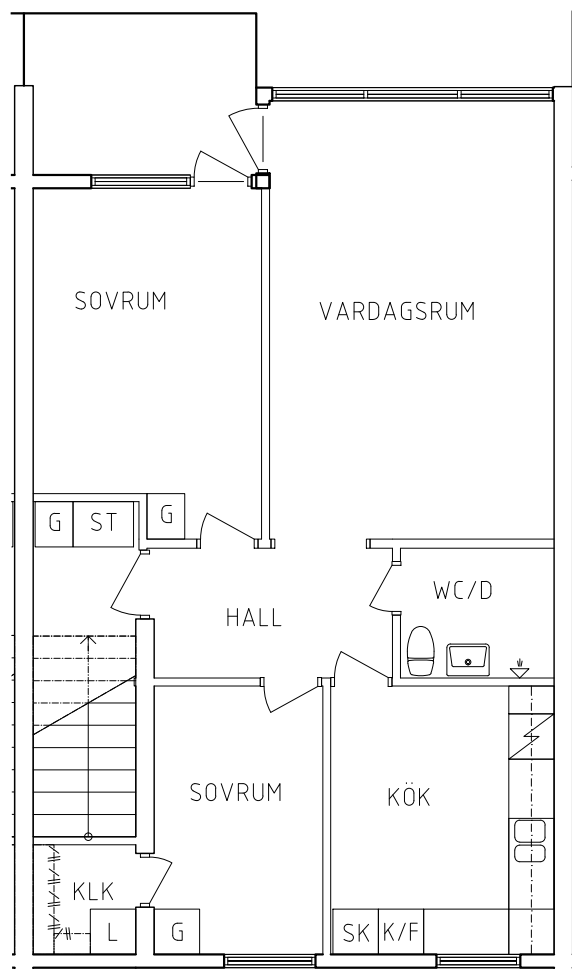

Stenvägen 1G 1001
Plan 2
3 RoK, 66 m²
104-04-203

2020-08-03

PLAN

SEKTION

- | | |
|-----------|--------------|
| Garderob | Spis |
| Linneskåp | Kyl och Frys |
| Städskåp | Skafferiskåp |

ORIENTERINGSFIGUR

SKALA 1:100

VISS AVVIKELSE KAN FÖREKOMMA

FRIBO
FRISTADBOSTÄDER AB

Stenvägen 1D 1001
Plan 2
3 RoK, 66 m²
104-04-206

2020-08-03

PLAN

SEKTION

- | | |
|-----------|--------------|
| Garderob | Spis |
| Linneskåp | Kyl och Frys |
| Städskåp | Skafferiskåp |

ORIENTERINGSFIGUR

SKALA 1:100

VISS AVVIKELSE KAN FÖREKOMMA

FRIBO
FRISTADBOSTÄDER AB

Stenvägen 1C 1001
Plan 2
3 RoK, 66 m²
104-04-207

2020-08-03

PLAN

SEKTION

G	Garderob		Spis
L	Linneskåp	K/F	Kyl och Frys
ST	Städsåp	SK	Skafferiskåp

ORIENTERINGSFIGUR

SKALA 1:100

VISS AVVIKELSE KAN FÖREKOMMA