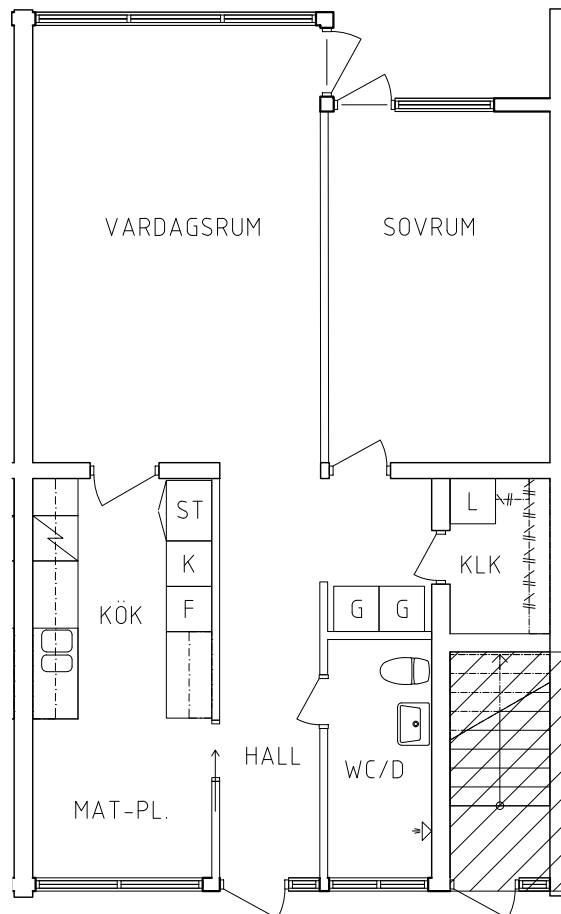

FRIBO
FRISTADBOSTÄDER AB

Stenvägen 11 1001

Plan 1

2 RoK, 63 m²
104-04-101

2020-08-03

- | | | |
|----|-----------|------|
| L | Linneskåp | Spis |
| G | Garderob | Kyl |
| ST | Städsåp | Frys |

ORIENTERINGSFIGUR

SKALA 1:100

VISS AVVIKELSE KAN FÖREKOMMA

FRIBO
FRISTADBOSTÄDER AB

Stenvägen 1F 1001

Plan 1

2 RoK, 63 m²
104-04-104

2020-08-03

- | | | |
|----|-----------|------|
| L | Linneskåp | Spis |
| G | Garderob | Kyl |
| ST | Städsåp | Frys |

ORIENTERINGSFIGUR

SKALA 1:100

VISS AVVIKELSE KAN FÖREKOMMA

FRIBO
FRISTADBOSTÄDER AB

Stenvägen 1E 1001

Plan 1

2 RoK, 63 m²
104-04-105

2020-08-03

- | | | |
|----|----------|------|
| L | Linnesåp | Spis |
| G | Garderob | Kyl |
| ST | Städsåp | Frys |

ORIENTERINGSFIGUR

SKALA 1:100

VISS AVVIKELSE KAN FÖREKOMMA

FRIBO
FRISTADBOSTÄDER AB

Stenvägen 1B 1001