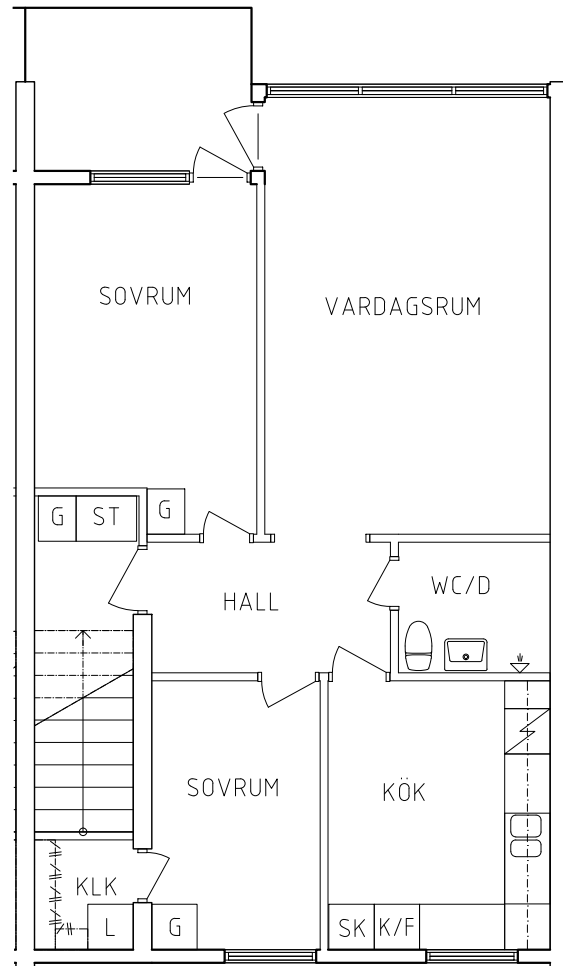

ORIENTERINGSFIGUR

SKALA 1:100

VISS AVVIKELSE KAN FÖREKOMMA

FRIBO
FRISTADBOSTÄDER AB

Stenvägen 1H 1001

Plan 2

3 RoK, 66 m²
104-04-202

2020-08-03

PLAN

SEKTION

- | | |
|-----------|--------------|
| Garderob | Spis |
| Linneskåp | Kyl och Frys |
| Städskåp | Skafferiskåp |

ORIENTERINGSFIGUR

SKALA 1:100

VISS AVVIKELSE KAN FÖREKOMMA

FRIBO
FRISTADBOSTÄDER AB

Stenvägen 1G 1001
Plan 2
3 RoK, 66 m²
104-04-203

2020-08-03

PLAN

SEKTION

- | | |
|-----------|--------------|
| Garderob | Spis |
| Linneskåp | Kyl och Frys |
| Städskåp | Skafferiskåp |

ORIENTERINGSFIGUR

SKALA 1:100

VISS AVVIKELSE KAN FÖREKOMMA

FRIBO
FRISTADBOSTÄDER AB

Stenvägen 1D 1001
Plan 2
3 RoK, 66 m²
104-04-206

2020-08-03

PLAN

SEKTION

- | | |
|-----------|--------------|
| Garderob | Spis |
| Linneskåp | Kyl och Frys |
| Städskåp | Skafferiskåp |