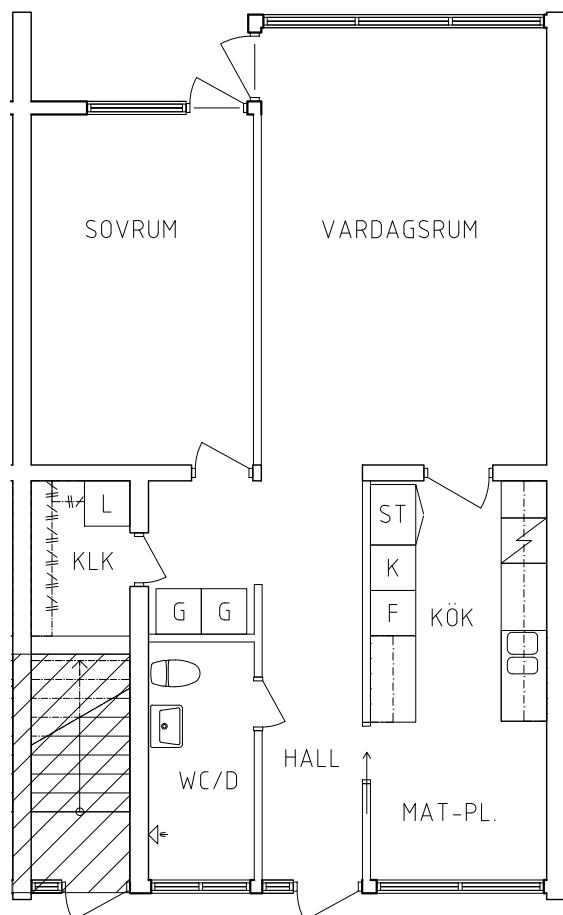

FRIBO
FRISTADBOSTÄDER AB

Stenvägen 11 1001

Plan 1

2 RoK, 63 m²
104-04-101

2020-08-03

- | | | |
|----|-----------|------|
| L | Linneskåp | Spis |
| G | Garderob | Kyl |
| ST | Städsåp | Frys |

ORIENTERINGSFIGUR

SKALA 1:100

VISS AVVIKELSE KAN FÖREKOMMA

FRIBO
FRISTADBOSTÄDER AB

Stenvägen 1F 1001

Plan 1

2 RoK, 63 m²
104-04-104

2020-08-03

- | | | |
|----|-----------|------|
| L | Linneskåp | Spis |
| G | Garderob | Kyl |
| ST | Städsåp | Frys |

ORIENTERINGSFIGUR

SKALA 1:100

VISS AVVIKELSE KAN FÖREKOMMA

FRIBO
FRISTADBOSTÄDER AB

Stenvägen 1E 1001

Plan 1

2 RoK, 63 m²
104-04-105

2020-08-03

- | | | |
|----|----------|------|
| L | Linnesåp | Spis |
| G | Garderob | Kyl |
| ST | Städsåp | Frys |

ORIENTERINGSFIGUR

SKALA 1:100

VISS AVVIKELSE KAN FÖREKOMMA

FRIBO
FRISTADBOSTÄDER AB

Stenvägen 1B 1001