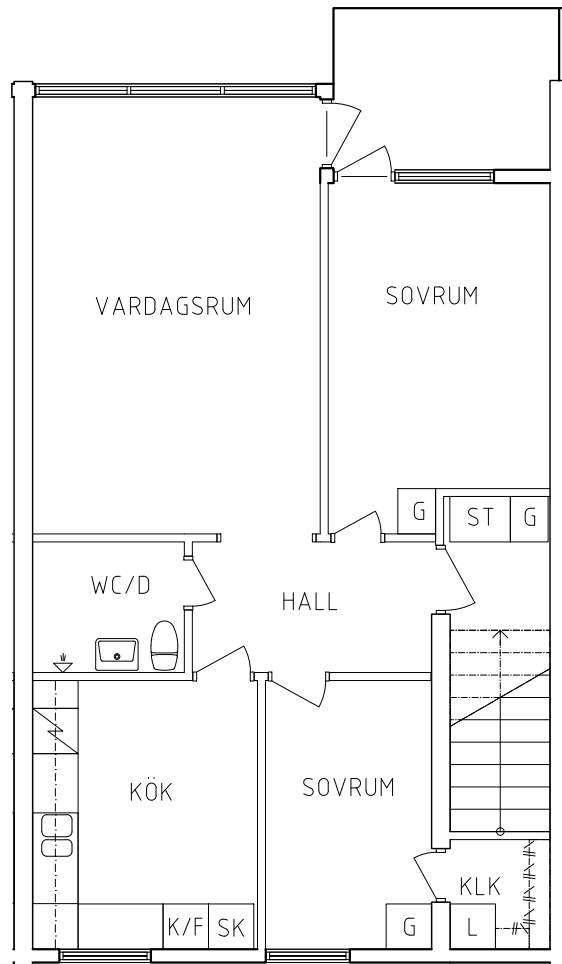

PLAN

SEKTION

- | | |
|-----------|--------------|
| Garderob | Spis |
| Linneskåp | Kyl och Frys |
| Städskåp | Skafferiskåp |

ORIENTERINGSFIGUR

SKALA 1:100

VISS AVVIKELSE KAN FÖREKOMMA

FRIBO
FRISTADBOSTÄDER AB

Stenvägen 1G 1001
Plan 2
3 RoK, 66 m²
104-04-203

2020-08-03

PLAN

SEKTION

- | | |
|-----------|--------------|
| Garderob | Spis |
| Linneskåp | Kyl och Frys |
| Städskåp | Skafferiskåp |

ORIENTERINGSFIGUR

SKALA 1:100

VISS AVVIKELSE KAN FÖREKOMMA

FRIBO
FRISTADBOSTÄDER AB

Stenvägen 1D 1001
Plan 2
3 RoK, 66 m²
104-04-206

2020-08-03

PLAN

SEKTION

- | | |
|-----------|--------------|
| Garderob | Spis |
| Linneskåp | Kyl och Frys |
| Städskåp | Skafferiskåp |

ORIENTERINGSFIGUR

SKALA 1:100

VISS AVVIKELSE KAN FÖREKOMMA

FRIBO
FRISTADBOSTÄDER AB

Stenvägen 1C 1001
Plan 2
3 RoK, 66 m²
104-04-207

2020-08-03

PLAN

SEKTION