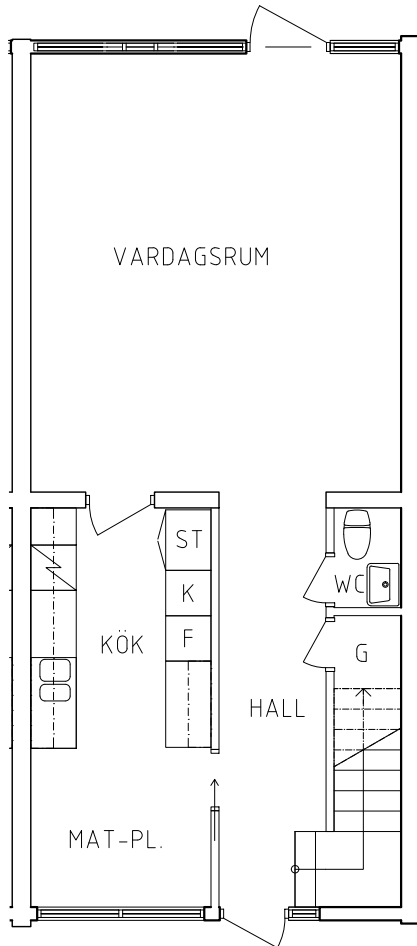

- | | | |
|----|----------|------|
| L | Linnesåp | Spis |
| G | Garderob | Kyl |
| ST | Städsåp | Frys |

ORIENTERINGSFIGUR

SKALA 1:100

VISS AVVIKELSE KAN FÖREKOMMA

FRIBO
FRISTADBOSTÄDER AB

Stenvägen 1B 1001

Plan 1

2 RoK, 63 m²
104-04-108

2020-08-03

- | | | |
|----|-----------|------|
| L | Linneskåp | Spis |
| G | Garderob | Kyl |
| ST | Städsåp | Fry |

ORIENTERINGSFIGUR

SKALA 1:100

VISS AVVIKELSE KAN FÖREKOMMA

FRIBO
FRISTADBOSTÄDER AB

Stenvägen 1A 1001
Plan 1-2
4 RoK, 94,2 m²
104-04-109

2020-08-03

PLAN 1

PLAN 2

PLAN

SEKTION

L	Linneskåp	Spis
G	Garderob	Kyl
ST	Städsåp	Frys

ORIENTERINGSFIGUR

SKALA 1:100

VISS AVVIKELSE KAN FÖREKOMMA

FRIBO
FRISTADBOSTÄDER AB

Stenvägen 1H 1001

Plan 2

3 RoK, 66 m²
104-04-202

2020-08-03