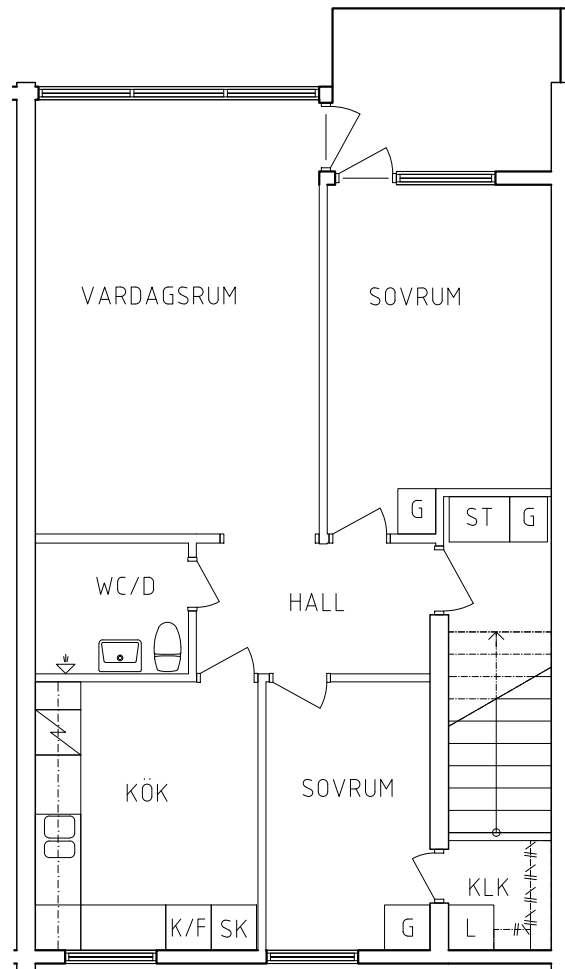

FRIBO
FRISTADBOSTÄDER AB

Stenvägen 1A 1001
Plan 1-2
4 RoK, 94,2 m²
104-04-109

2020-08-03

PLAN 1

PLAN 2

PLAN

SEKTION

L	Linneskåp	Spis
G	Garderob	Kyl
ST	Städsåp	Frys

ORIENTERINGSFIGUR

SKALA 1:100

VISS AVVIKELSE KAN FÖREKOMMA

FRIBO
FRISTADBOSTÄDER AB

Stenvägen 1H 1001

Plan 2

3 RoK, 66 m²
104-04-202

2020-08-03

PLAN

SEKTION

- | | |
|-----------|--------------|
| Garderob | Spis |
| Linneskåp | Kyl och Frys |
| Städskåp | Skafferiskåp |

ORIENTERINGSFIGUR

SKALA 1:100

VISS AVVIKELSE KAN FÖREKOMMA

FRIBO
FRISTADBOSTÄDER AB

Stenvägen 1G 1001
Plan 2
3 RoK, 66 m²
104-04-203

2020-08-03

PLAN

SEKTION

- | | |
|-----------|--------------|
| Garderob | Spis |
| Linneskåp | Kyl och Frys |
| Städskåp | Skafferiskåp |

ORIENTERINGSFIGUR

SKALA 1:100