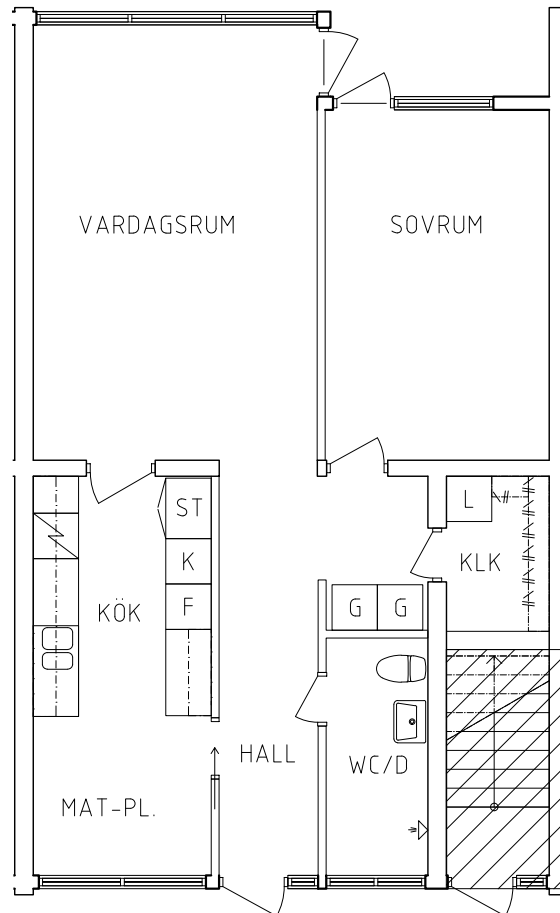

FRIBO
FRISTADBOSTÄDER AB

Stenvägen 11 1001

Plan 1

2 RoK, 63 m²
104-04-101

2020-08-03

- | | | |
|----|-----------|------|
| L | Linneskåp | Spis |
| G | Garderob | Kyl |
| ST | Städsåp | Frys |

ORIENTERINGSFIGUR

SKALA 1:100

VISS AVVIKELSE KAN FÖREKOMMA

FRIBO
FRISTADBOSTÄDER AB

Stenvägen 1F 1001

Plan 1

2 RoK, 63 m²
104-04-104

2020-08-03

- | | | |
|----|-----------|------|
| L | Linneskåp | Spis |
| G | Garderob | Kyl |
| ST | Städsåp | Frys |

ORIENTERINGSFIGUR

SKALA 1:100

VISS AVVIKELSE KAN FÖREKOMMA

FRIBO
FRISTADBOSTÄDER AB

Stenvägen 1E 1001

Plan 1

2 RoK, 63 m²
104-04-105

2020-08-03