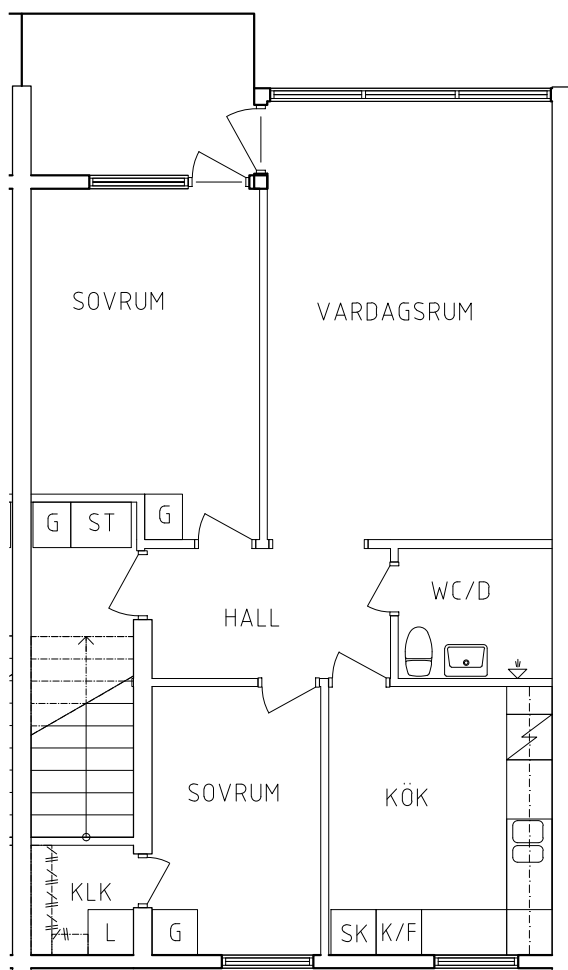

3 RoK, 66 m²

104-05-203

2023.06.20

PLAN

SEKTION

- G Garderob
- L Linneskåp
- ST Städskåp

- Spis
- K/F Kyl och Frys
- SK Skafferiskåp

ORIENTERINGSGRÄN

SKALA 1:100

VISS AVVIKELSE KAN FÖREKOMMA

FRIBO

Stenvägen 3D 1001

Plan 2

3 RoK, 66 m²

104-05-206

2023.06.20

PLAN

SEKTION

- G Garderob
- L Linneskåp
- ST Städskåp

- Spis
- K/F Kyl och Frys
- SK Skafferiskåp

ORIENTERINGSGIFUR

SKALA 1:100

VISS AVVIKELSE KAN FÖREKOMMA

FRIBO

Stenvägen 3C 1001

Plan 2

3 RoK, 66 m²

104-05-207

2023.06.20

PLAN

SEKTION

- G Garderob
- L Linneskåp
- ST Städsåp