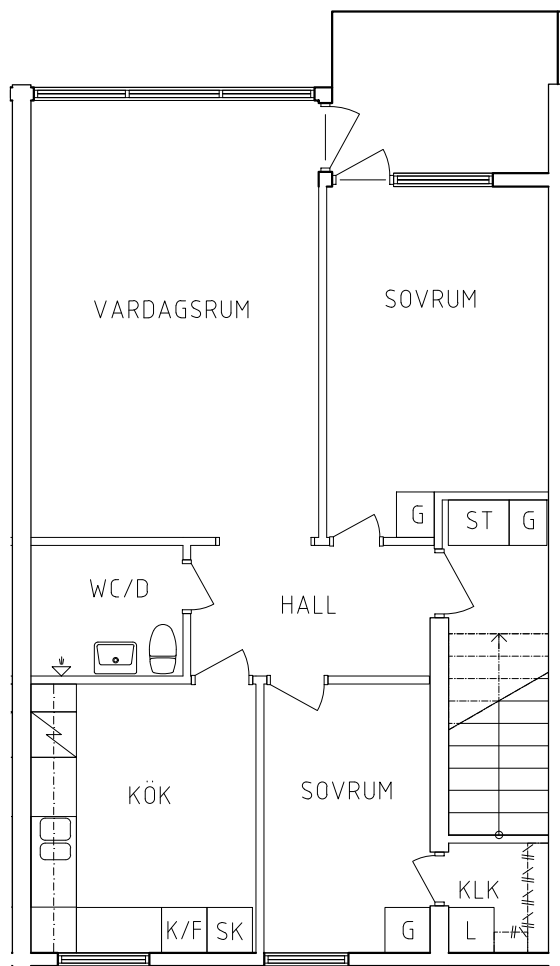

3 RoK, 66 m²

104-05-203

2023.06.20

PLAN

SEKTION

- G Garderob
- L Linneskåp
- ST Städskåp

- Spis
- K/F Kyl och Frys
- SK Skafferiskåp

ORIENTERINGSGRÄN

SKALA 1:100

VISS AVVIKELSE KAN FÖREKOMMA

FRIBO

Stenvägen 3D 1001

Plan 2

3 RoK, 66 m²

104-05-206

2023.06.20

PLAN

SEKTION

- G Garderob
- L Linneskåp
- ST Städskåp

- Spis
- K/F Kyl och Frys
- SK Skafferiskåp

ORIENTERINGSGIFUR

SKALA 1:100

VISS AVVIKELSE KAN FÖREKOMMA

FRIBO

Stenvägen 3C 1001

Plan 2

3 RoK, 66 m²

104-05-207

2023.06.20

PLAN

SEKTION

- G Garderob
- L Linneskåp
- ST Städsåp