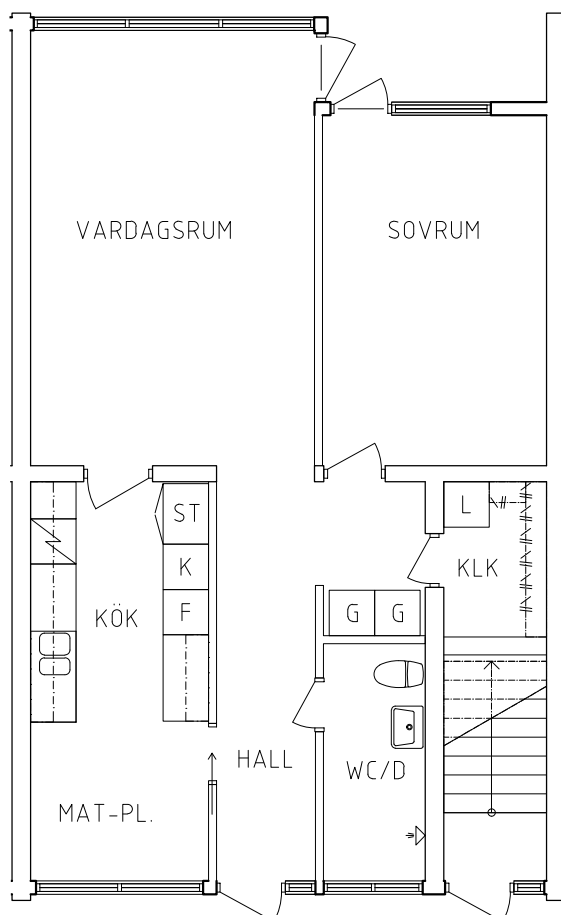

FRIBO

Stenvägen 31 1001

Plan 1

2 RoK, 63 m²

104-05-101

2023.06.20

- L Linneskåp
- G Garderob
- ST Städskåp

- Spis
- K Kyl
- F Frys

ORIENTERINGSFIGUR

SKALA 1:100

VISS AVVIKELSE KAN FÖREKOMMA

FRIBO

Stenvägen 3F 1001

Plan 1

2 RoK, 63 m²

104-05-104

2023.06.20

- L Linneskåp
- G Garderob
- ST Städskåp

- Spis
- K Kyl
- F Frys

ORIENTERINGSFIGUR

SKALA 1:100

VISS AVVIKELSE KAN FÖREKOMMA

FRIBO

Stenvägen 3E 1001