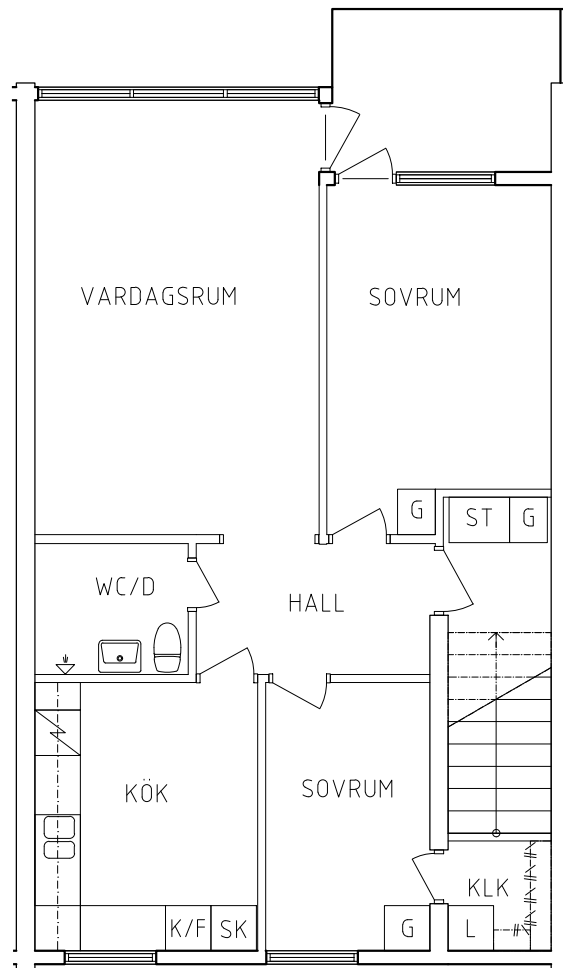

Städskåp

Spis

Kyl

Frys

ORIENTERINGSGIFUR

SKALA 1:100

METER

VISS AVVIKELSE KAN FÖREKOMMA

FRIBO

Stenvägen 3H 1001

Plan 2

3 RoK, 66 m²

104-05-202

2023.06.20

PLAN

SEKTION

- G Garderob
- L Linneskåp
- ST Städskåp

- Spis
- K/F Kyl och Frys
- SK Skafferiskåp

ORIENTERINGSGRÄD

SKALA 1:100

VISS AVVIKELSE KAN FÖREKOMMA

FRIBO

Stenvägen 3G 1001

Plan 2

3 RoK, 66 m²

104-05-203

2023.06.20

PLAN

SEKTION

- G Garderob
- L Linneskåp
- ST Städskåp

- Spis
- K/F Kyl och Frys
- SK Skafferiskåp

ORIENTERINGSGRÄN