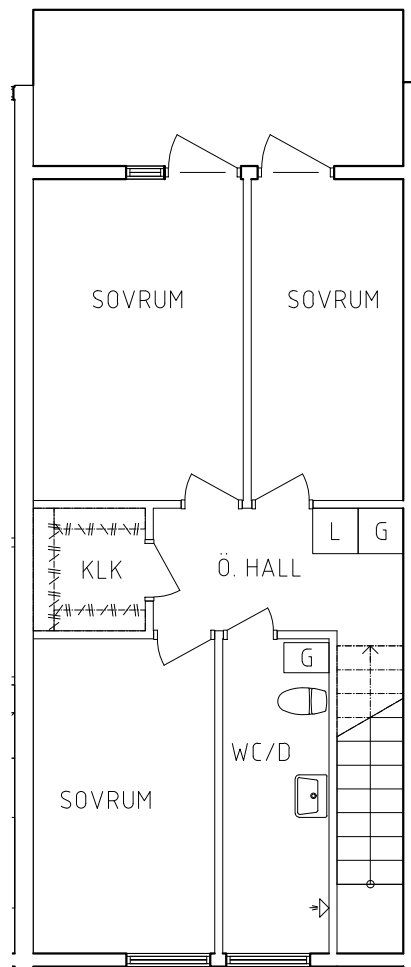

VISS AVVIKELSE KAN FÖREKOMMA

FRIBO

Stenvägen 3B 1001

Plan 1

2 RoK, 63 m²

104-05-108

2023.06.20

- L Linneskåp
- G Garderob
- ST Städskåp

- Spis
- K Kyl
- F Frys

ORIENTERINGSFIGUR

SKALA 1:100

VISS AVVIKELSE KAN FÖREKOMMA

FRIBO

Stenvägen 3A 1001

Plan 1-2

4 RoK, 106 m²

104-05-109

2023.06.20

PLAN 1

PLAN 2

PLAN

SEKTION

Linneskåp

Garderob

Städskåp

Spis

Kyl

Frys

ORIENTERINGSGIFUR

SKALA 1:100

METER

VISS AVVIKELSE KAN FÖREKOMMA