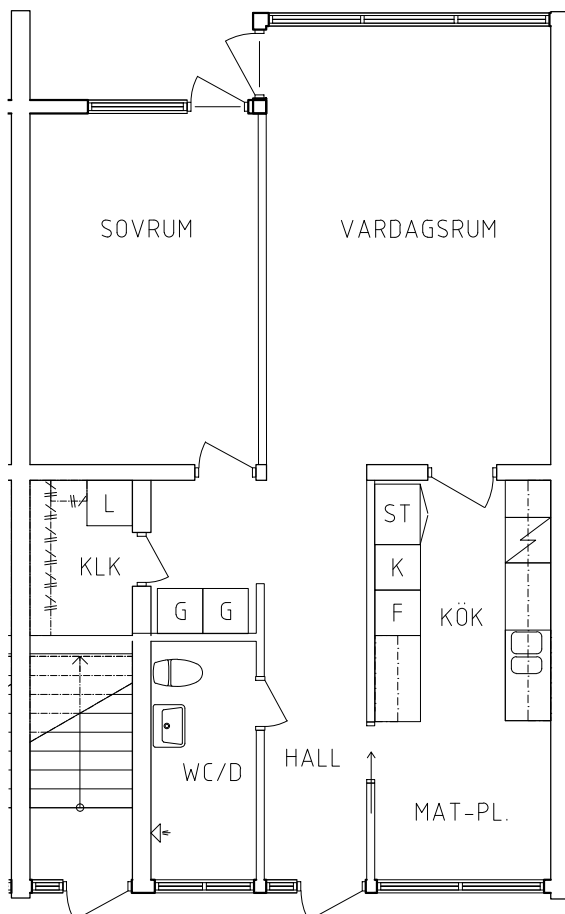

Plan 1

2 RoK, 63 m²

104-05-105

2023.06.20

- L Linneskåp
- G Garderob
- ST Städsåp

- Spis
- K Kyl
- F Frys

ORIENTERINGSFIGUR

SKALA 1:100

VISS AVVIKELSE KAN FÖREKOMMA

FRIBO

Stenvägen 3B 1001

Plan 1

2 RoK, 63 m²

104-05-108

2023.06.20

- L Linneskåp
- G Garderob
- ST Städskåp

- Spis
- K Kyl
- F Frys

ORIENTERINGSFIGUR

SKALA 1:100

VISS AVVIKELSE KAN FÖREKOMMA

FRIBO

Stenvägen 3A 1001

Plan 1-2

4 RoK, 106 m²

104-05-109

2023.06.20

PLAN 1

PLAN 2

PLAN

SEKTION

Linneskåp

Garderob