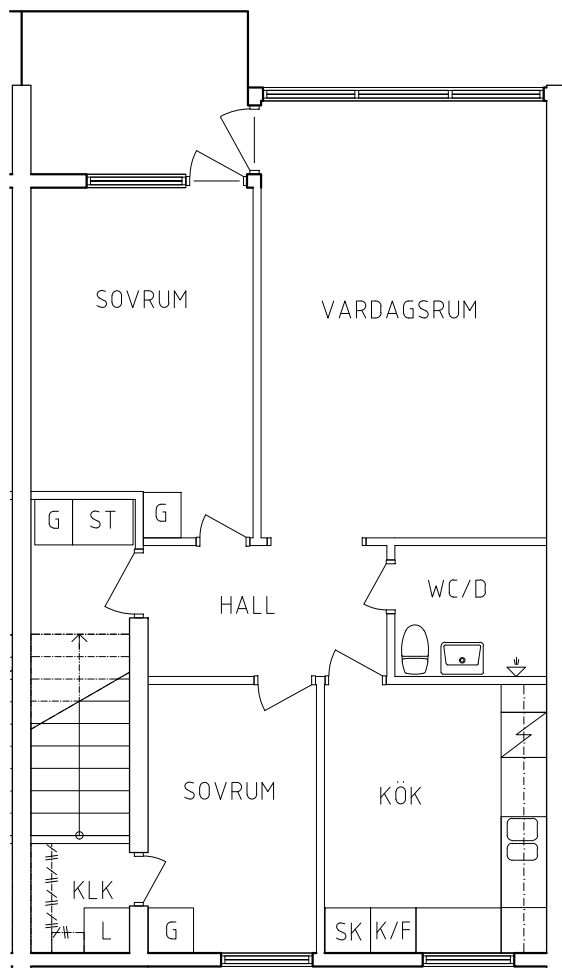

Städskåp

Spis

Kyl

Frys

ORIENTERINGSGIFUR

SKALA 1:100

METER

VISS AVVIKELSE KAN FÖREKOMMA

FRIBO

Stenvägen 3H 1001

Plan 2

3 RoK, 66 m²

104-05-202

2023.06.20

PLAN

SEKTION

- G Garderob
- L Linneskåp
- ST Städskåp

- Spis
- K/F Kyl och Frys
- SK Skafferiskåp

ORIENTERINGSGRÄD

SKALA 1:100

VISS AVVIKELSE KAN FÖREKOMMA

FRIBO

Stenvägen 3G 1001

Plan 2

3 RoK, 66 m²

104-05-203

2023.06.20

PLAN

SEKTION

- G Garderob
- L Linneskåp
- ST Städskåp

- Spis
- K/F Kyl och Frys
- SK Skafferiskåp

ORIENTERINGSGRÄN