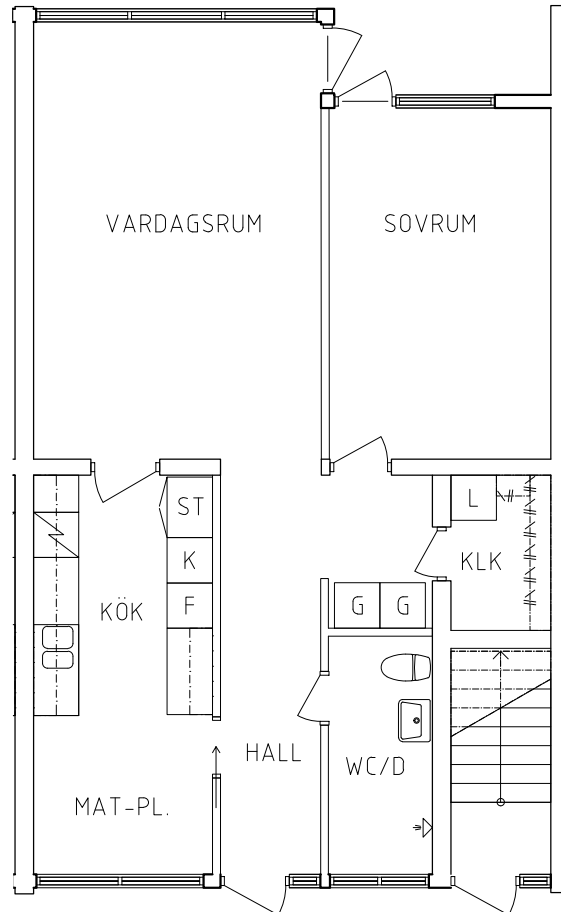

FRIBO

Stenvägen 31 1001

Plan 1

2 RoK, 63 m²

104-05-101

2023.06.20

- L Linneskåp
- G Garderob
- ST Städskåp

- Spis
- K Kyl
- F Frys

ORIENTERINGSFIGUR

SKALA 1:100

VISS AVVIKELSE KAN FÖREKOMMA

FRIBO

Stenvägen 3F 1001

Plan 1

2 RoK, 63 m²

104-05-104

2023.06.20

- L Linneskåp
- G Garderob
- ST Städskåp

- Spis
- K Kyl
- F Frys

ORIENTERINGSFIGUR

SKALA 1:100

VISS AVVIKELSE KAN FÖREKOMMA

FRIBO

Stenvägen 3E 1001

Plan 1

2 RoK, 63 m²

104-05-105

2023.06.20

- L Linneskåp
- G Garderob
- ST Städsåp

- Spis
- K Kyl
- F Frys

ORIENTERINGSFIGUR

SKALA 1:100