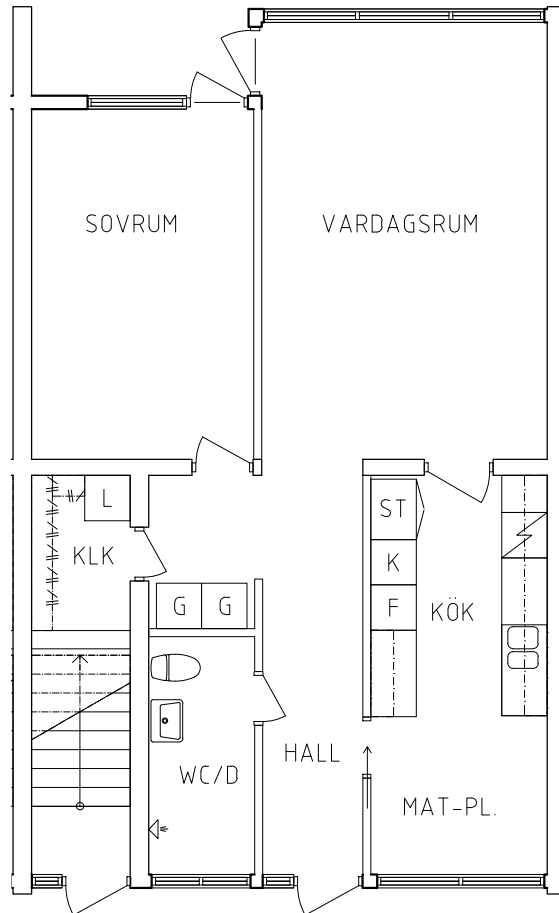

FRIBO

Stenvägen 31 1001

Plan 1

2 RoK, 63 m²

104-05-101

2023.06.20

- L Linneskåp
- G Garderob
- ST Städskåp

- Spis
- K Kyl
- F Frys

ORIENTERINGSFIGUR

SKALA 1:100

VISS AVVIKELSE KAN FÖREKOMMA

FRIBO

Stenvägen 3F 1001

Plan 1

2 RoK, 63 m²

104-05-104

2023.06.20

- L Linneskåp
- G Garderob
- ST Städskåp

- Spis
- K Kyl
- F Frys

ORIENTERINGSFIGUR

SKALA 1:100

VISS AVVIKELSE KAN FÖREKOMMA

FRIBO

Stenvägen 3E 1001

Plan 1

2 RoK, 63 m²

104-05-105

2023.06.20

- L Linneskåp
- G Garderob
- ST Städsåp

- Spis
- K Kyl
- F Frys

ORIENTERINGSFIGUR

SKALA 1:100