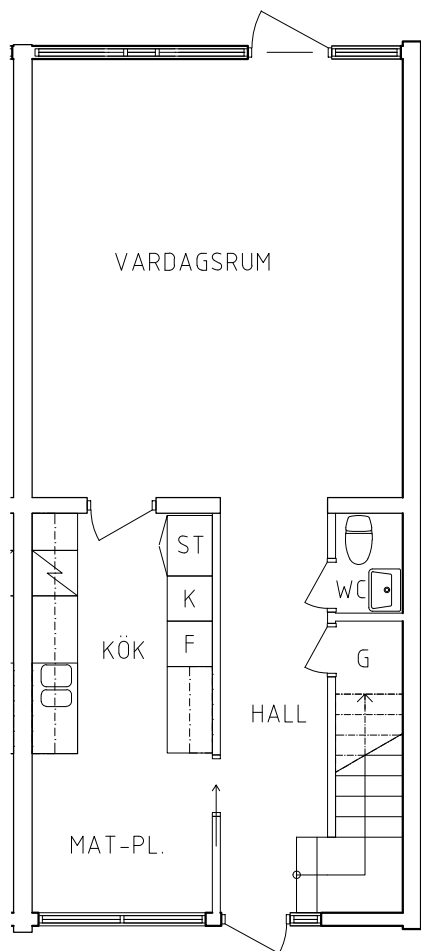

VISS AVVIKELSE KAN FÖREKOMMA

FRIBO

Stenvägen 3B 1001

Plan 1

2 RoK, 63 m²

104-05-108

2023.06.20

- L Linneskåp
- G Garderob
- ST Städskåp

- Spis
- K Kyl
- F Frys

ORIENTERINGSFIGUR

SKALA 1:100

VISS AVVIKELSE KAN FÖREKOMMA

FRIBO

Stenvägen 3A 1001

Plan 1-2

4 RoK, 106 m²

104-05-109

2023.06.20

PLAN 1

PLAN 2

PLAN

SEKTION

Linneskåp

Garderob

Städskåp

Spis

Kyl

Frys

ORIENTERINGSGIFUR

SKALA 1:100

METER

VISS AVVIKELSE KAN FÖREKOMMA