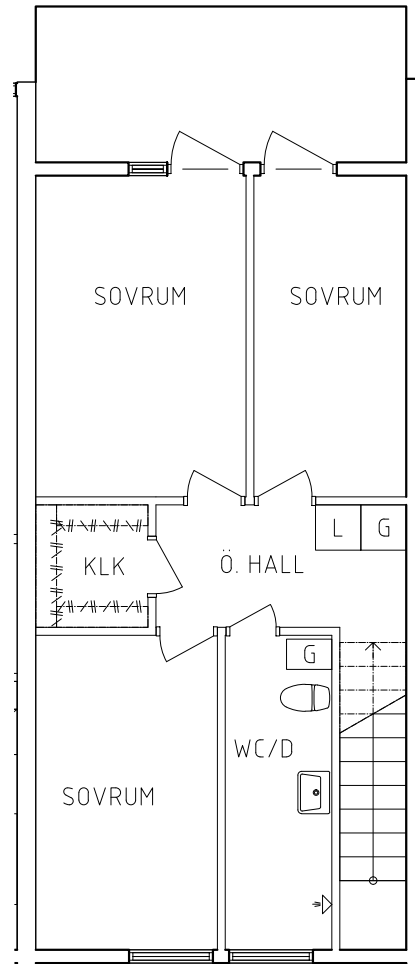

2020-08-04

- |  |           |  |      |
|--|-----------|--|------|
|  | Linneskåp |  | Spis |
|  | Garderob  |  | Kyl  |
|  | Städsåp   |  | Frys |

ORIENTERINGSFIGUR

SKALA 1:100

VISS AVVIKELSE KAN FÖREKOMMA

FRIBO  
FRISTADBOSTÄDER AB

Stenvägen 3A 1001  
Plan 1-2  
4 RoK, 106 m<sup>2</sup>  
104-05-109

2020-08-04

PLAN 1

PLAN 2

PLAN

SEKTION

L	Linneskåp	Spis
G	Garderob	Kyl
ST	Städsåkåp	Frys