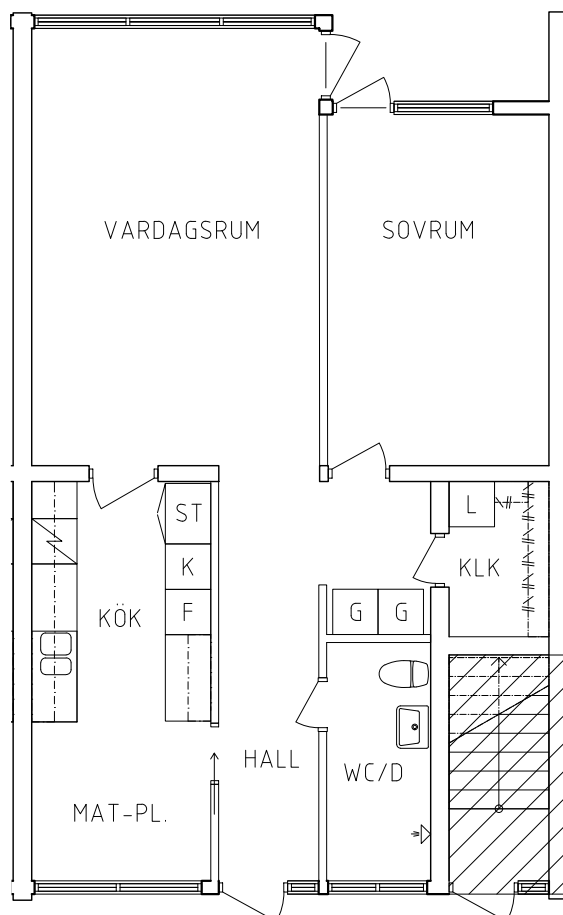

ORIENTERINGSGIFUR

SKALA 1:100

VISS AVVIKELSE KAN FÖREKOMMA

FRIBO  
FRISTADBOSTÄDER AB

Stenvägen 3F 1001  
Plan 1  
2 RoK, 63 m<sup>2</sup>  
104-05-104

2020-08-04

- |  |           |  |      |
|--|-----------|--|------|
|  | Linneskåp |  | Spis |
|  | Garderob  |  | Kyl  |
|  | Städsåp   |  | Frys |

ORIENTERINGSGIFUR

SKALA 1:100

VISS AVVIKELSE KAN FÖREKOMMA

FRIBO  
FRISTADBOSTÄDER AB

Stenvägen 3E 1001  
Plan 1  
2 RoK, 63 m<sup>2</sup>  
104-05-105

2020-08-04

- |    |           |   |      |
|----|-----------|---|------|
| L  | Linneskåp |   | Spis |
| G  | Garderob  | K | Kyl  |
| ST | Städsåp   | F | Frys |

ORIENTERINGSFIGUR

SKALA 1:100

VISS AVVIKELSE KAN FÖREKOMMA

FRIBO  
FRISTADBOSTÄDER AB

Stenvägen 3B 1001

Plan 1

2 RoK, 63 m<sup>2</sup>

104-05-108

2020-08-04

- |  |           |  |      |
|--|-----------|--|------|
|  | Linneskåp |  | Spis |
|  | Garderob  |  | Kyl  |
|  | Städsåp   |  | Frys |

ORIENTERINGSFIGUR

SKALA 1:100

VISS AVVIKELSE KAN FÖREKOMMA