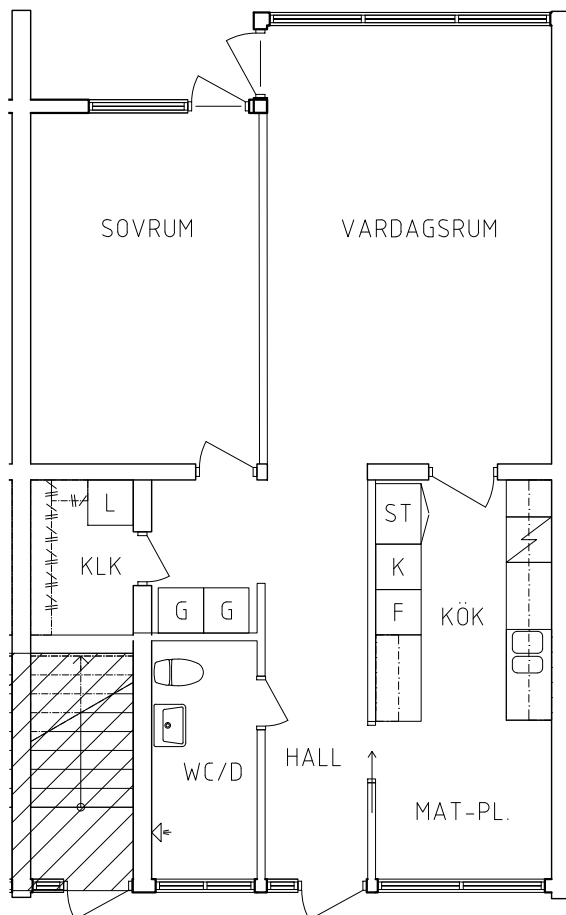

ORIENTERINGSGIFUR

SKALA 1:100

VISS AVVIKELSE KAN FÖREKOMMA

FRIBO  
FRISTADBOSTÄDER AB

Stenvägen 3E 1001  
Plan 1  
2 RoK, 63 m<sup>2</sup>  
104-05-105

2020-08-04

- |    |           |   |      |
|----|-----------|---|------|
| L  | Linneskåp |   | Spis |
| G  | Garderob  | K | Kyl  |
| ST | Städsåp   | F | Frys |

ORIENTERINGSFIGUR

SKALA 1:100

VISS AVVIKELSE KAN FÖREKOMMA

FRIBO  
FRISTADBOSTÄDER AB

Stenvägen 3B 1001

Plan 1

2 RoK, 63 m<sup>2</sup>

104-05-108

2020-08-04

- |  |           |  |      |
|--|-----------|--|------|
|  | Linneskåp |  | Spis |
|  | Garderob  |  | Kyl  |
|  | Städsåp   |  | Frys |

ORIENTERINGSFIGUR

SKALA 1:100

VISS AVVIKELSE KAN FÖREKOMMA

FRIBO  
FRISTADBOSTÄDER AB

Stenvägen 3A 1001  
Plan 1-2  
4 RoK, 106 m<sup>2</sup>  
104-05-109

2020-08-04

PLAN 1

PLAN 2

PLAN

SEKTION

L	Linneskåp	Spis
G	Garderob	Kyl
ST	Städsåkåp	Frys