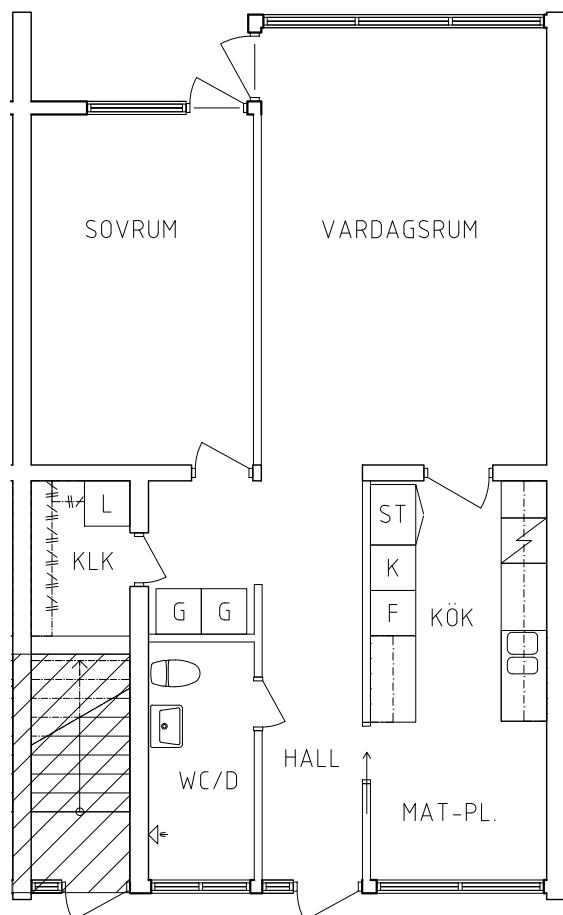

FRIBO  
FRISTADBOSTÄDER AB

Stenvägen 31 1001  
Plan 1  
2 RoK, 63 m<sup>2</sup>  
104-05-101

2020-08-04

- |    |           |   |      |
|----|-----------|---|------|
| L  | Linneskåp |   | Spis |
| G  | Garderob  | K | Kyl  |
| ST | Städsåp   | F | Frys |

ORIENTERINGSGIFUR

SKALA 1:100

VISS AVVIKELSE KAN FÖREKOMMA

FRIBO  
FRISTADBOSTÄDER AB

Stenvägen 3F 1001  
Plan 1  
2 RoK, 63 m<sup>2</sup>  
104-05-104

2020-08-04

- |  |           |  |      |
|--|-----------|--|------|
|  | Linneskåp |  | Spis |
|  | Garderob  |  | Kyl  |
|  | Städsåp   |  | Frys |

ORIENTERINGSGIFUR

SKALA 1:100

VISS AVVIKELSE KAN FÖREKOMMA

FRIBO  
FRISTADBOSTÄDER AB

Stenvägen 3E 1001  
Plan 1  
2 RoK, 63 m<sup>2</sup>  
104-05-105

2020-08-04

- |    |           |   |      |
|----|-----------|---|------|
| L  | Linneskåp |   | Spis |
| G  | Garderob  | K | Kyl  |
| ST | Städsåp   | F | Frys |

ORIENTERINGSFIGUR

SKALA 1:100

VISS AVVIKELSE KAN FÖREKOMMA

FRIBO  
FRISTADBOSTÄDER AB

Stenvägen 3B 1001

Plan 1

2 RoK, 63 m<sup>2</sup>

104-05-108