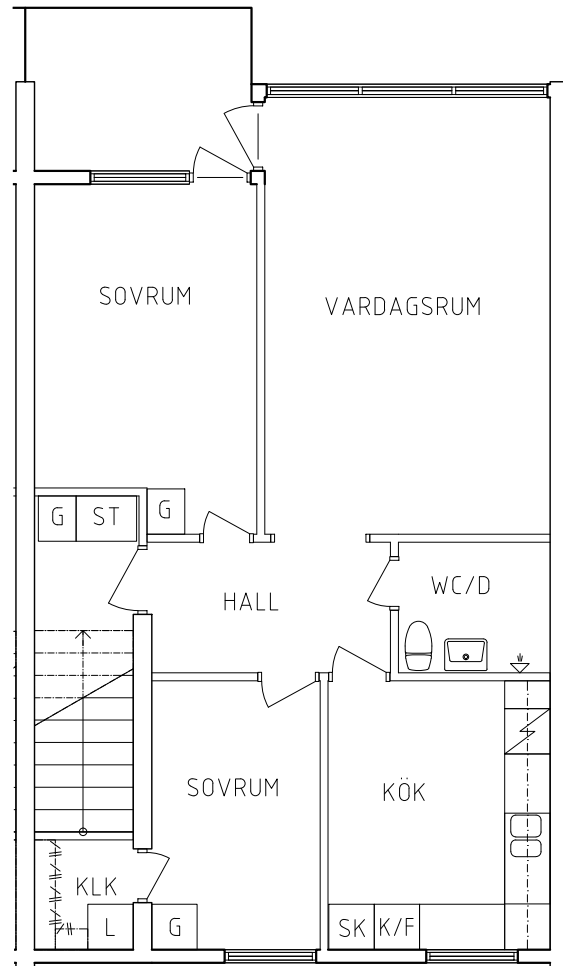

FRIBO  
FRISTADBOSTÄDER AB

Stenvägen 3A 1001  
Plan 1-2  
4 RoK, 106 m<sup>2</sup>  
104-05-109

2020-08-04

PLAN 1

PLAN 2

PLAN

SEKTION

L	Linneskåp	Spis
G	Garderob	Kyl
ST	Städsåkåp	Frys

ORIENTERINGSFIGUR

SKALA 1:100

VISS AVVIKELSE KAN FÖREKOMMA

FRIBO  
FRISTADBOSTÄDER AB

Stenvägen 3H 1001  
Plan 2  
3 RoK, 66 m<sup>2</sup>  
104-05-202

2020-08-04

PLAN

SEKTION

- |    |           |              |
|----|-----------|--------------|
| G  | Garderob  | Spis         |
| L  | Linneskåp | Kyl och Frys |
| ST | Städsåp   | Skafferiskåp |

ORIENTERINGSGIFUR

SKALA 1:100

VISS AVVIKELSE KAN FÖREKOMMA

FRIBO  
FRISTADBOSTÄDER AB

Stenvägen 3G 1001  
Plan 2  
3 RoK, 66 m<sup>2</sup>  
104-05-203

2020-08-04

PLAN

SEKTION

- |           |              |
|-----------|--------------|
| Garderob  | Spis         |
| Linneskåp | Kyl och Frys |
| Städskåp  | Skafferiskåp |