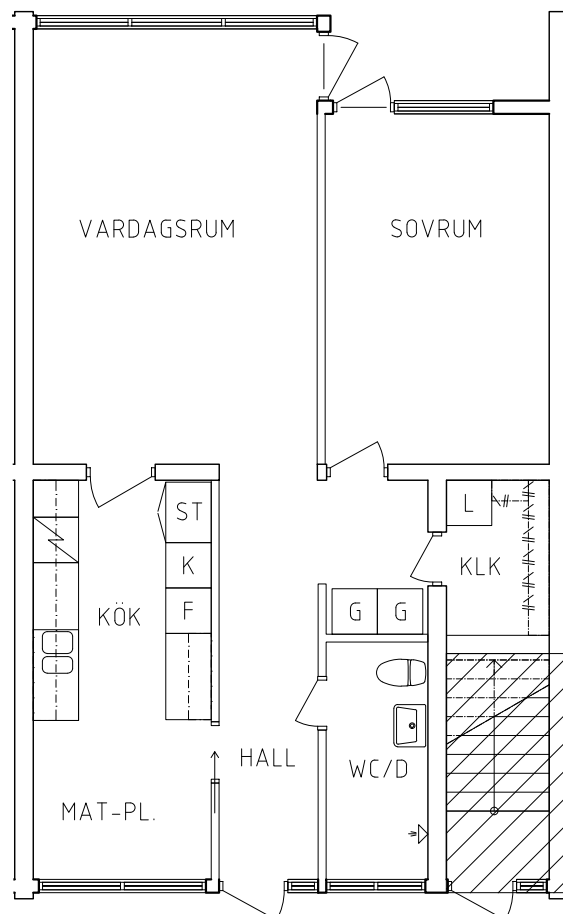

FRIBO  
FRISTADBOSTÄDER AB

Stenvägen 31 1001  
Plan 1  
2 RoK, 63 m<sup>2</sup>  
104-05-101

2020-08-04

- |    |           |   |      |
|----|-----------|---|------|
| L  | Linneskåp |   | Spis |
| G  | Garderob  | K | Kyl  |
| ST | Städsåp   | F | Frys |

ORIENTERINGSGIFUR

SKALA 1:100

VISS AVVIKELSE KAN FÖREKOMMA

FRIBO  
FRISTADBOSTÄDER AB

Stenvägen 3F 1001  
Plan 1  
2 RoK, 63 m<sup>2</sup>  
104-05-104

2020-08-04

- |  |           |  |      |
|--|-----------|--|------|
|  | Linneskåp |  | Spis |
|  | Garderob  |  | Kyl  |
|  | Städsåp   |  | Frys |

ORIENTERINGSGIFUR

SKALA 1:100

VISS AVVIKELSE KAN FÖREKOMMA

FRIBO  
FRISTADBOSTÄDER AB

Stenvägen 3E 1001  
Plan 1  
2 RoK, 63 m<sup>2</sup>  
104-05-105

2020-08-04

- |    |           |   |      |
|----|-----------|---|------|
| L  | Linneskåp |   | Spis |
| G  | Garderob  | K | Kyl  |
| ST | Städsåp   | F | Frys |