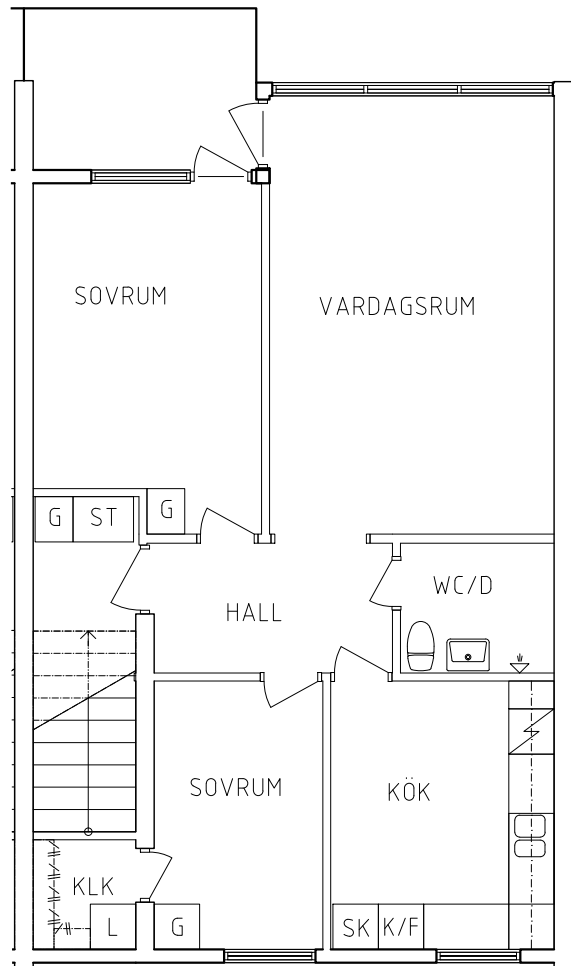

FRIBO  
FRISTADBOSTÄDER AB

Stenvägen 3G 1001  
Plan 2  
3 RoK, 66 m<sup>2</sup>  
104-05-203

2020-08-04

PLAN

SEKTION

- |           |              |
|-----------|--------------|
| Garderob  | Spis         |
| Linneskåp | Kyl och Frys |
| Städskåp  | Skafferiskåp |

ORIENTERINGSFIGUR

SKALA 1:100

VISS AVVIKELSE KAN FÖREKOMMA

FRIBO  
FRISTADBOSTÄDER AB

Stenvägen 3D 1001  
Plan 2  
3 RoK, 66 m<sup>2</sup>  
104-05-206

2020-08-04

PLAN

SEKTION

G	Garderob		Spis
L	Linneskåp	K/F	Kyl och Frys
ST	Städsåp	SK	Skafferiskåp

ORIENTERINGSFIGUR

SKALA 1:100

VISS AVVIKELSE KAN FÖREKOMMA

FRIBO  
FRISTADBOSTÄDER AB

Stenvägen 3C 1001  
Plan 2  
3 RoK, 66 m<sup>2</sup>  
104-05-207

2020-08-04

PLAN

SEKTION

- |           |              |
|-----------|--------------|
| Garderob  | Spis         |
| Linneskåp | Kyl och Frys |
| Städskåp  | Skafferiskåp |

ORIENTERINGSFIGUR

SKALA 1:100

VISS AVVIKELSE KAN FÖREKOMMA