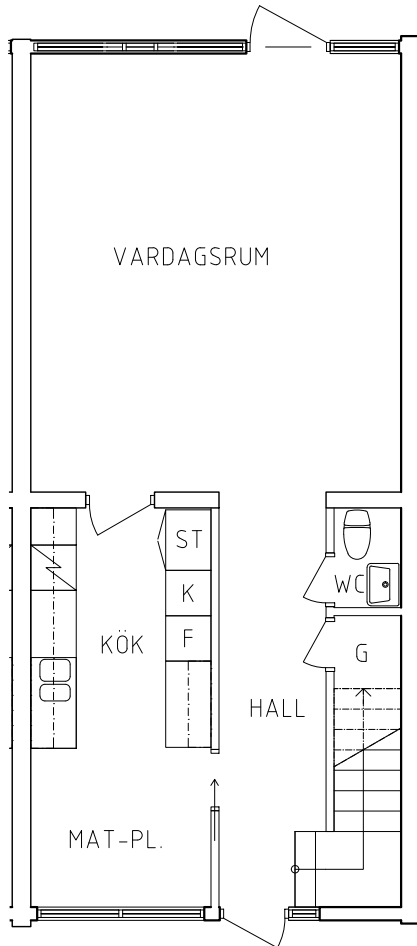

ORIENTERINGSFIGUR

SKALA 1:100

VISS AVVIKELSE KAN FÖREKOMMA

FRIBO  
FRISTADBOSTÄDER AB

Stenvägen 3B 1001

Plan 1

2 RoK, 63 m<sup>2</sup>

104-05-108

2020-08-04

- |  |           |  |      |
|--|-----------|--|------|
|  | Linneskåp |  | Spis |
|  | Garderob  |  | Kyl  |
|  | Städsåp   |  | Frys |

ORIENTERINGSFIGUR

SKALA 1:100

VISS AVVIKELSE KAN FÖREKOMMA

FRIBO  
FRISTADBOSTÄDER AB

Stenvägen 3A 1001  
Plan 1-2  
4 RoK, 106 m<sup>2</sup>  
104-05-109

2020-08-04

PLAN 1

PLAN 2

PLAN

SEKTION

L	Linneskåp	Spis
G	Garderob	Kyl
ST	Städsåkåp	Frys

ORIENTERINGSFIGUR

SKALA 1:100

VISS AVVIKELSE KAN FÖREKOMMA

FRIBO  
FRISTADBOSTÄDER AB

Stenvägen 3H 1001  
Plan 2  
3 RoK, 66 m<sup>2</sup>  
104-05-202

2020-08-04

PLAN

SEKTION