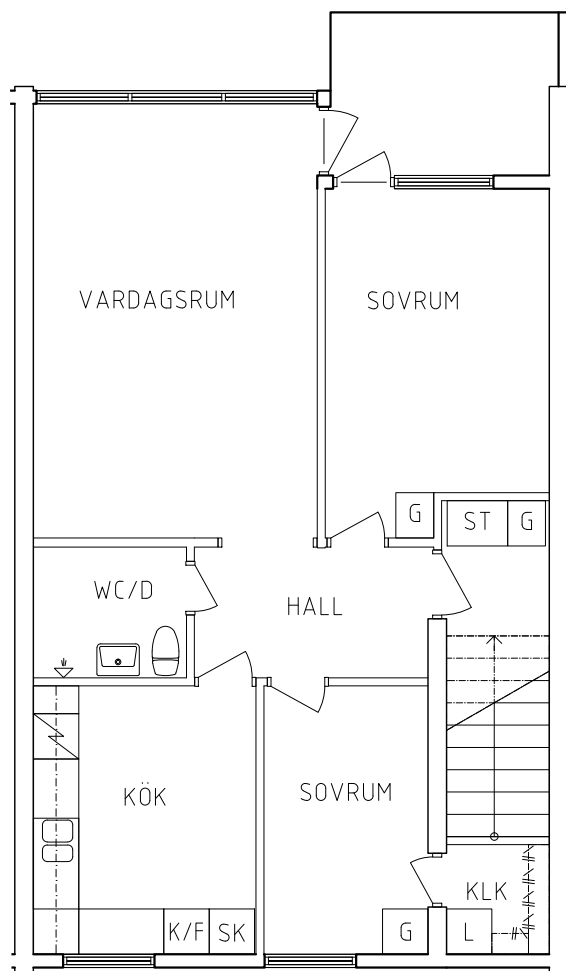

FRIBO  
FRISTADBOSTÄDER AB

Stenvägen 3A 1001  
Plan 1-2  
4 RoK, 106 m<sup>2</sup>  
104-05-109

2020-08-04

PLAN 1

PLAN 2

PLAN

SEKTION

L	Linneskåp	Spis
G	Garderob	Kyl
ST	Städsåkåp	Frys

ORIENTERINGSFIGUR

SKALA 1:100

VISS AVVIKELSE KAN FÖREKOMMA

FRIBO  
FRISTADBOSTÄDER AB

Stenvägen 3H 1001  
Plan 2  
3 RoK, 66 m<sup>2</sup>  
104-05-202

2020-08-04

PLAN

SEKTION

- |    |           |              |
|----|-----------|--------------|
| G  | Garderob  | Spis         |
| L  | Linneskåp | Kyl och Frys |
| ST | Städsåp   | Skafferiskåp |

ORIENTERINGSGIFUR

SKALA 1:100

VISS AVVIKELSE KAN FÖREKOMMA

FRIBO  
FRISTADBOSTÄDER AB

Stenvägen 3G 1001  
Plan 2  
3 RoK, 66 m<sup>2</sup>  
104-05-203

2020-08-04

PLAN

SEKTION

- |           |              |
|-----------|--------------|
| Garderob  | Spis         |
| Linneskåp | Kyl och Frys |
| Städskåp  | Skafferiskåp |