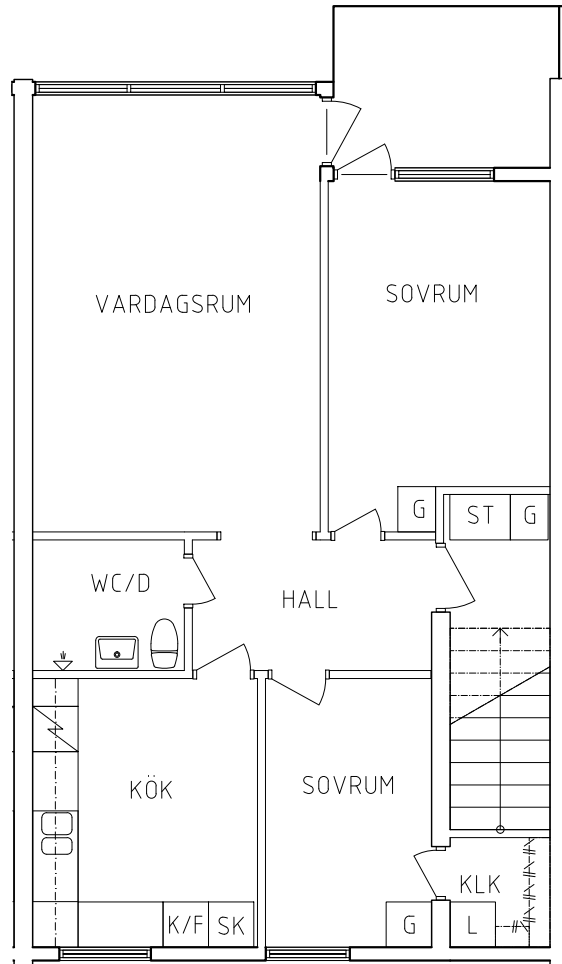

FRIBO  
FRISTADBOSTÄDER AB

Stenvägen 3G 1001  
Plan 2  
3 RoK, 66 m<sup>2</sup>  
104-05-203

2020-08-04

PLAN

SEKTION

- |           |              |
|-----------|--------------|
| Garderob  | Spis         |
| Linneskåp | Kyl och Frys |
| Städskåp  | Skafferiskåp |

ORIENTERINGSFIGUR

SKALA 1:100

VISS AVVIKELSE KAN FÖREKOMMA

FRIBO  
FRISTADBOSTÄDER AB

Stenvägen 3D 1001  
Plan 2  
3 RoK, 66 m<sup>2</sup>  
104-05-206

2020-08-04

PLAN

SEKTION

G	Garderob		Spis
L	Linneskåp	K/F	Kyl och Frys
ST	Städsåp	SK	Skafferiskåp

ORIENTERINGSFIGUR

SKALA 1:100

VISS AVVIKELSE KAN FÖREKOMMA

FRIBO  
FRISTADBOSTÄDER AB

Stenvägen 3C 1001  
Plan 2  
3 RoK, 66 m<sup>2</sup>  
104-05-207

2020-08-04

PLAN

SEKTION

- |           |              |
|-----------|--------------|
| Garderob  | Spis         |
| Linneskåp | Kyl och Frys |
| Städskåp  | Skafferiskåp |

ORIENTERINGSFIGUR

SKALA 1:100

VISS AVVIKELSE KAN FÖREKOMMA