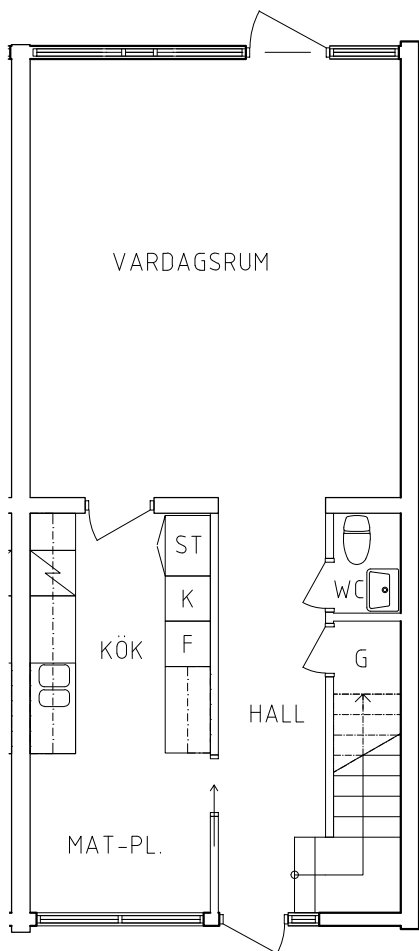

- Spis
- K Kyl
- F Frys

ORIENTERINGSFIGUR

SKALA 1:100

VISS AVVIKELSE KAN FÖREKOMMA

# FRIBO

Stenvägen 5A 1001

Plan 1-2

4 RoK, 106 m<sup>2</sup>

104-06-109

2023.06.20

PLAN 1

PLAN 2

PLAN

SEKTION

Linneskåp

Spis

Garderob

Kyl

Städskåp

Frys