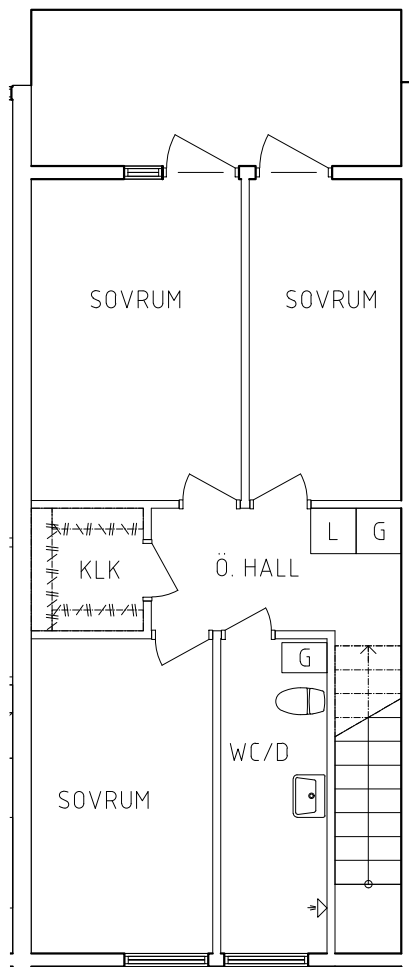

- Spis
- K Kyl
- F Frys

ORIENTERINGSFIGUR

SKALA 1:100

VISS AVVIKELSE KAN FÖREKOMMA

# FRIBO

Stenvägen 5A 1001

Plan 1-2

4 RoK, 106 m<sup>2</sup>

104-06-109

2023.06.20

PLAN 1

PLAN 2

PLAN

SEKTION

Linneskåp

Spis

Garderob

Kyl

Städskåp

Frys