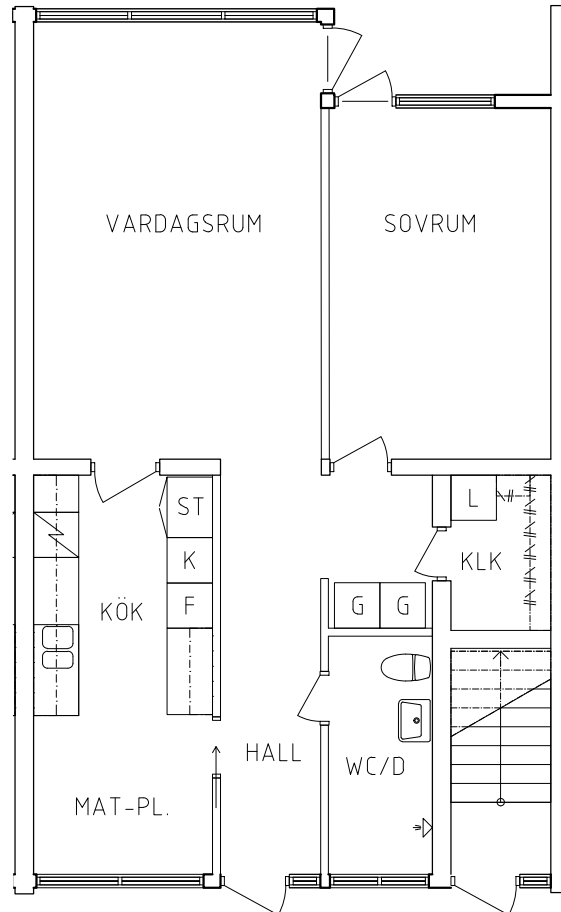

**FRIBO**

Stenvägen 5I 1001

Plan 1

2 RoK, 63 m<sup>2</sup>

104-06-101

2023.06.20

- L Linneskåp
- G Garderob
- ST Städskåp

- Spis
- K Kyl
- F Frys

ORIENTERINGSFIGUR

SKALA 1:100

VISS AVVIKELSE KAN FÖREKOMMA

**FRIBO**

Stenvägen 5F 1001

Plan 1

2 RoK, 63 m<sup>2</sup>

104-06-104

2023.06.20

- L Linneskåp
- G Garderob
- ST Städskåp

- Spis
- K Kyl
- F Frys

ORIENTERINGSFIGUR

SKALA 1:100

VISS AVVIKELSE KAN FÖREKOMMA

**FRIBO**

Stenvägen 5E 1001

Plan 1

2 RoK, 63 m<sup>2</sup>

104-06-105

2023.06.20

- L Linnesåp
- G Garderob
- ST Städsåp

- Spis
- K Kyl
- F Frys

ORIENTERINGSGIFUR

SKALA 1:100