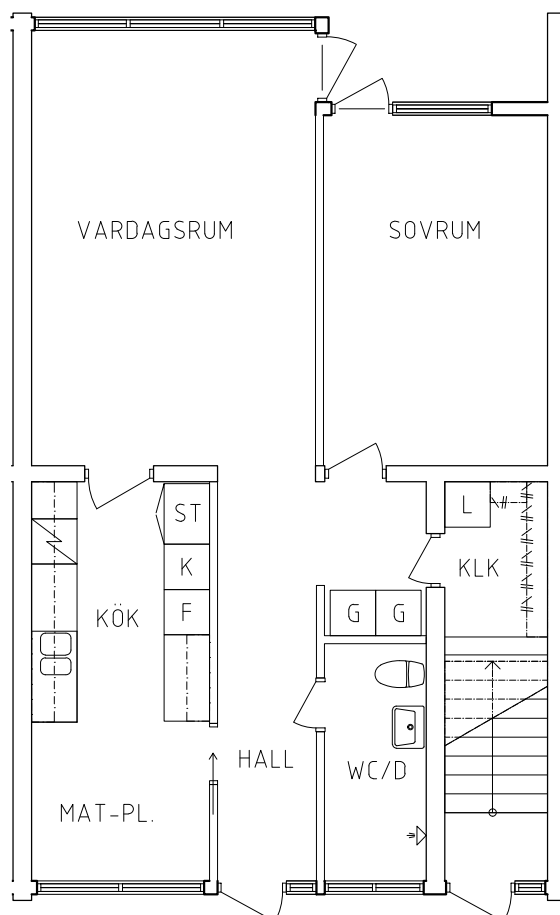

**FRIBO**

Stenvägen 5I 1001

Plan 1

2 RoK, 63 m<sup>2</sup>

104-06-101

2023.06.20

- L Linneskåp
- G Garderob
- ST Städskåp

- Spis
- K Kyl
- F Frys

ORIENTERINGSFIGUR

SKALA 1:100

VISS AVVIKELSE KAN FÖREKOMMA

**FRIBO**

Stenvägen 5F 1001

Plan 1

2 RoK, 63 m<sup>2</sup>

104-06-104

2023.06.20

- L Linneskåp
- G Garderob
- ST Städskåp

- Spis
- K Kyl
- F Frys

ORIENTERINGSFIGUR

SKALA 1:100

VISS AVVIKELSE KAN FÖREKOMMA

**FRIBO**

Stenvägen 5E 1001