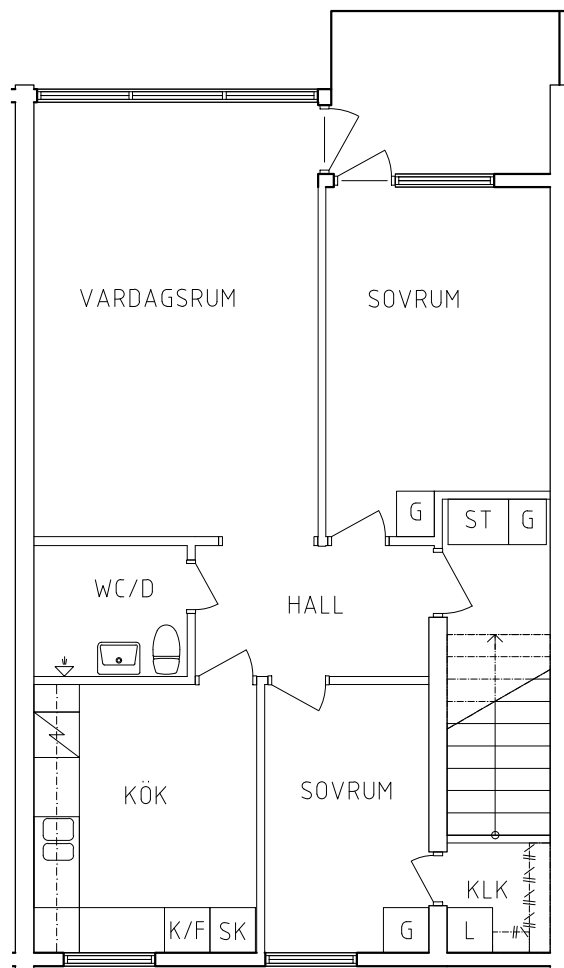

PLAN

SEKTION

Linneskåp

Spis

Garderob

Kyl

Städskåp

Frys

ORIENTERINGSGIFUR

SKALA 1:100

VISS AVVIKELSE KAN FÖREKOMMA

**FRIBO**

Stenvägen 5H 1001

Plan 2

3 RoK, 66 m<sup>2</sup>

104-06-202

2023.06.20

PLAN

SEKTION

- G Garderob
- L Linneskåp
- ST Städskåp

- Spis
- K/F Kyl och Frys
- SK Skafferiskåp

ORIENTERINGSGIFUR

SKALA 1:100

VISS AVVIKELSE KAN FÖREKOMMA

**FRIBO**

Stenvägen 5G 1001

Plan 2

3 RoK, 66 m<sup>2</sup>

104-06-203

2023.06.20

PLAN

SEKTION