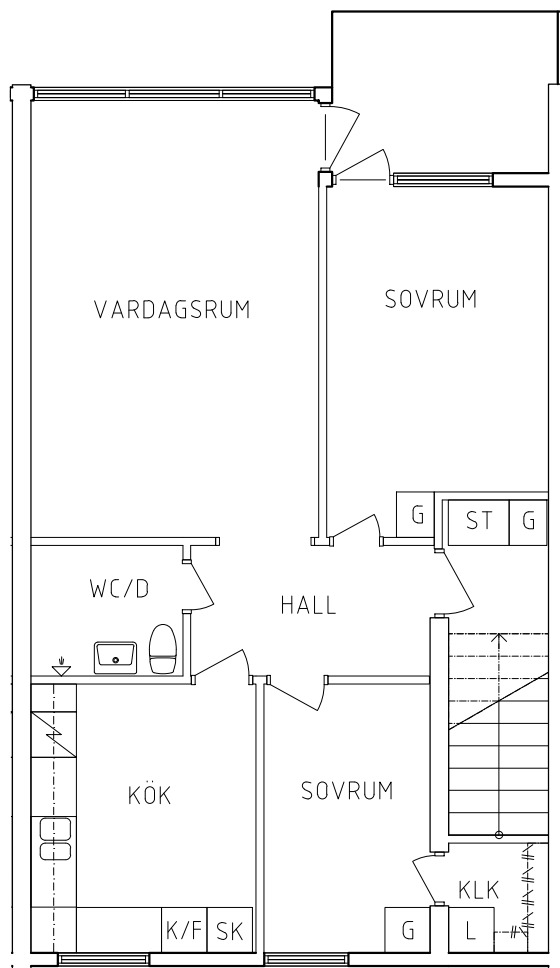

2023.06.20

PLAN

SEKTION

- G Garderob
- L Linneskåp
- ST Städskåp

- Spis
- K/F Kyl och Frys
- SK Skafferiskåp

ORIENTERINGSGIFUR

SKALA 1:100

VISS AVVIKELSE KAN FÖREKOMMA

**FRIBO**

Stenvägen 5G 1001

Plan 2

3 RoK, 66 m<sup>2</sup>

104-06-203

2023.06.20

PLAN

SEKTION

- G Garderob
- L Linneskåp
- ST Städskåp

- Spis
- K/F Kyl och Frys
- SK Skafferiskåp

ORIENTERINGSGIFUR

SKALA 1:100

VISS AVVIKELSE KAN FÖREKOMMA

**FRIBO**

Stenvägen 5D 1001

Plan 2

3 RoK, 66 m<sup>2</sup>

104-06-206

2023.06.20

PLAN

SEKTION

- G Garderob
- L Linneskåp
- ST Städskåp

- Spis
- K/F Kyl och Frys
- SK Skafferiskåp

ORIENTERINGSGIFUR