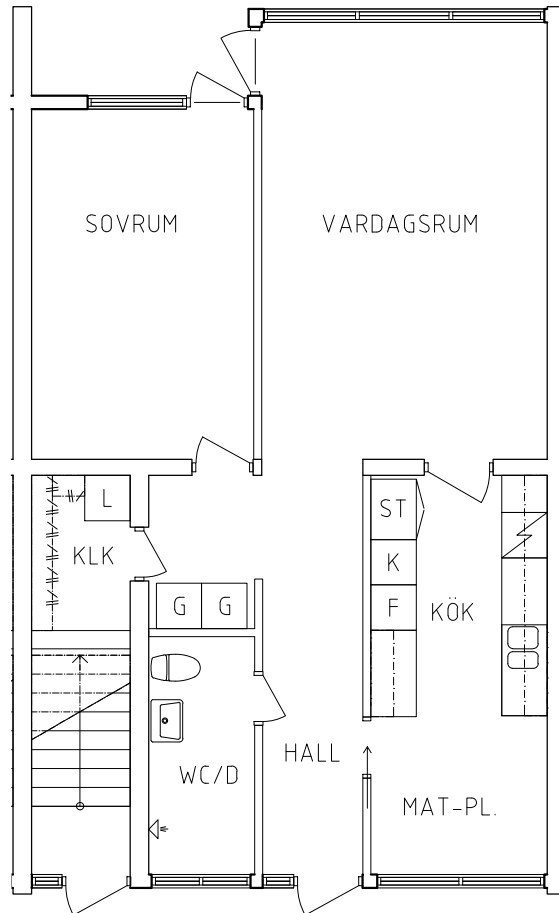

**FRIBO**

Stenvägen 5I 1001

Plan 1

2 RoK, 63 m<sup>2</sup>

104-06-101

2023.06.20

- L Linneskåp
- G Garderob
- ST Städskåp

- Spis
- K Kyl
- F Frys

ORIENTERINGSFIGUR

SKALA 1:100

VISS AVVIKELSE KAN FÖREKOMMA

**FRIBO**

Stenvägen 5F 1001

Plan 1

2 RoK, 63 m<sup>2</sup>

104-06-104

2023.06.20

- L Linneskåp
- G Garderob
- ST Städskåp

- Spis
- K Kyl
- F Frys

ORIENTERINGSFIGUR

SKALA 1:100

VISS AVVIKELSE KAN FÖREKOMMA

**FRIBO**

Stenvägen 5E 1001

Plan 1

2 RoK, 63 m<sup>2</sup>

104-06-105

2023.06.20

- L Linnesåp
- G Garderob
- ST Städsåp

- Spis
- K Kyl
- F Frys

ORIENTERINGSGIFUR

SKALA 1:100