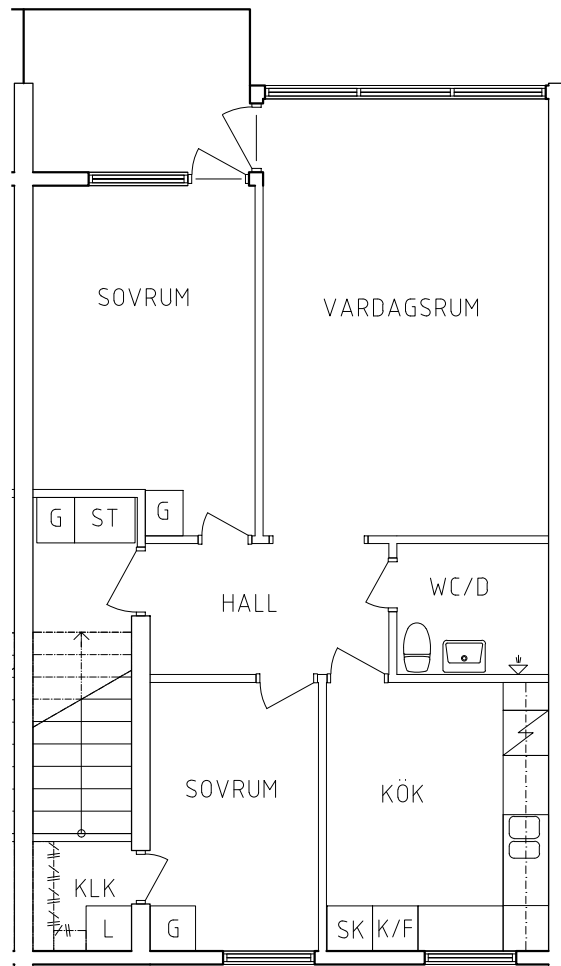

2023.06.20

PLAN

SEKTION

- G Garderob
- L Linneskåp
- ST Städskåp

- Spis
- K/F Kyl och Frys
- SK Skafferiskåp

ORIENTERINGSGIFUR

SKALA 1:100

VISS AVVIKELSE KAN FÖREKOMMA

**FRIBO**

Stenvägen 5G 1001

Plan 2

3 RoK, 66 m<sup>2</sup>

104-06-203

2023.06.20

PLAN

SEKTION

- G Garderob
- L Linneskåp
- ST Städskåp

- Spis
- K/F Kyl och Frys
- SK Skafferiskåp

ORIENTERINGSGIFUR

SKALA 1:100

VISS AVVIKELSE KAN FÖREKOMMA

**FRIBO**

Stenvägen 5D 1001

Plan 2

3 RoK, 66 m<sup>2</sup>

104-06-206

2023.06.20

PLAN

SEKTION

- G Garderob
- L Linneskåp
- ST Städskåp

- Spis
- K/F Kyl och Frys
- SK Skafferiskåp

ORIENTERINGSGIFUR