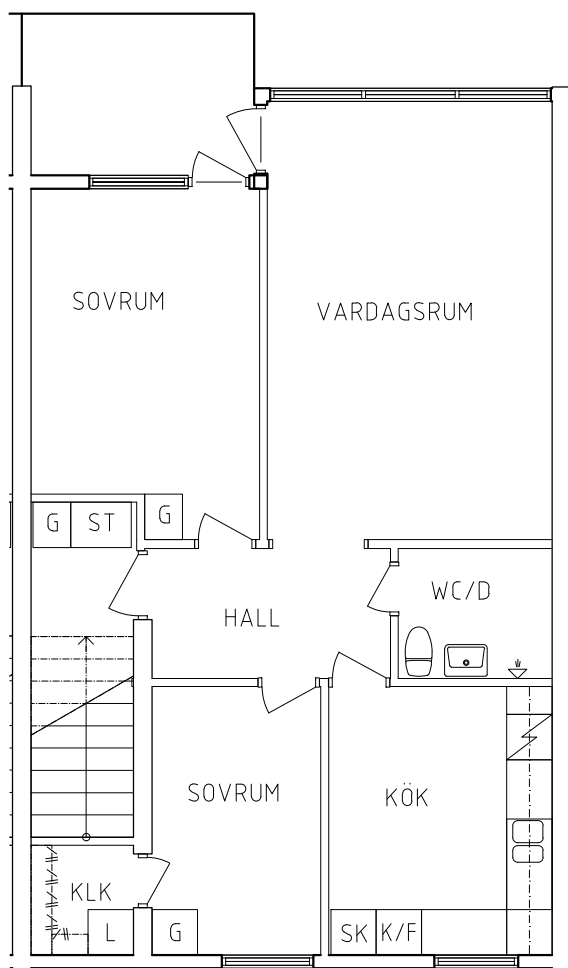

3 RoK, 66 m<sup>2</sup>

104-06-206

2023.06.20

PLAN

SEKTION

- G Garderob
- L Linneskåp
- ST Städskåp

- Spis
- K/F Kyl och Frys
- SK Skafferiskåp

ORIENTERINGSGIFUR

SKALA 1:100

VISS AVVIKELSE KAN FÖREKOMMA

**FRIBO**

Stenvägen 5C 1001

Plan 2

3 RoK, 66 m<sup>2</sup>

104-06-207

2023.06.20

PLAN

SEKTION

- G Garderob
- L Linneskåp
- ST Städsåp

- Spis
- K/F Kyl och Frys
- SK Skafferiskåp

ORIENTERINGSGIFUR

SKALA 1:100

VISS AVVIKELSE KAN FÖREKOMMA