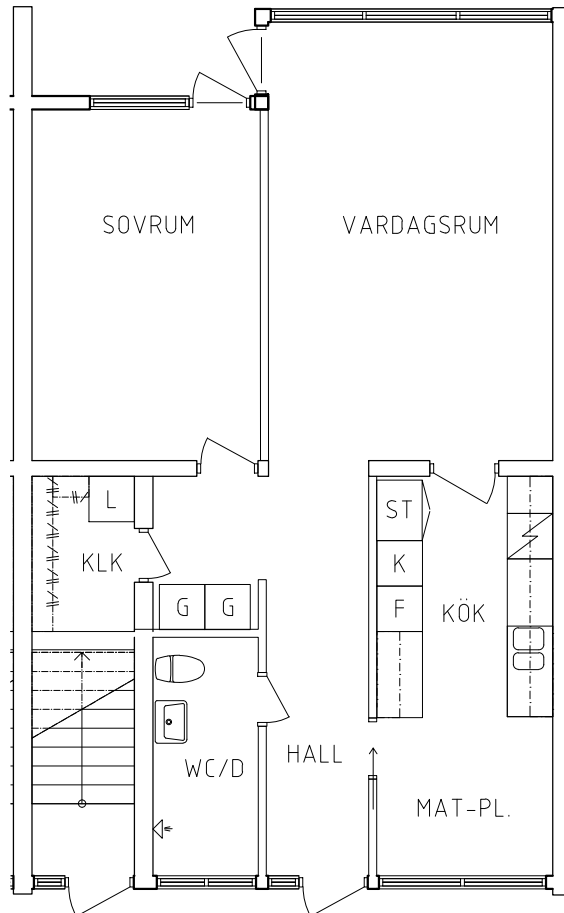

Plan 1

2 RoK, 63 m<sup>2</sup>

104-06-105

2023.06.20

- L Linnesåp
- G Garderob
- ST Städsåp

- Spis
- K Kyl
- F Frys

ORIENTERINGSGIFUR

SKALA 1:100

VISS AVVIKELSE KAN FÖREKOMMA

**FRIBO**

Stenvägen 5B 1001

Plan 1

2 RoK, 63 m<sup>2</sup>

104-06-108

2023.06.20

- L Linneskåp
- G Garderob
- ST Städskåp

- Spis
- K Kyl
- F Frys

ORIENTERINGSFIGUR

SKALA 1:100

VISS AVVIKELSE KAN FÖREKOMMA

# FRIBO

Stenvägen 5A 1001

Plan 1-2

4 RoK, 106 m<sup>2</sup>

104-06-109

2023.06.20

PLAN 1

PLAN 2