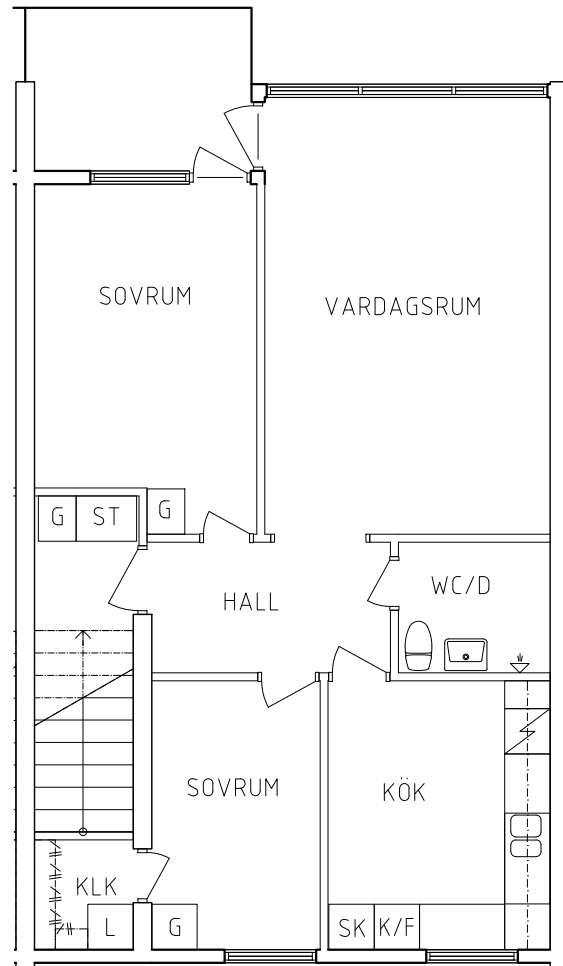

2020-08-03

PLAN 1

PLAN 2

PLAN

SEKTION

L	Linneskåp		Spis
G	Garderob	K	Kyl
ST	Städsåp	F	Frys

ORIENTERINGSFIGUR

SKALA 1:100

VISS AVVIKELSE KAN FÖREKOMMA

FRIBO
FRISTADBOSTÄDER AB

Stenvägen 5H 1001
Plan 2
3 RoK, 66 m²
104-06-202

2020-08-03

PLAN

SEKTION

- G Garderob
- L Linneskåp
- ST Städskåp

- Spis
- K/F Kyl och Frys
- SK Skafferiskåp

ORIENTERINGSGIFUR

SKALA 1:100

VISS AVVIKELSE KAN FÖREKOMMA

FRIBO
FRISTADBOSTÄDER AB

Stenvägen 5G 1001
Plan 2
3 RoK, 66 m²
104-06-203

2020-08-03

PLAN

SEKTION

- | | | |
|----|-----------|--------------|
| G | Garderob | Spis |
| L | Linneskåp | Kyl och Frys |
| ST | Städsåp | Skafferiskåp |

ORIENTERINGSGIFUR

SKALA 1:100

VISS AVVIKELSE KAN FÖREKOMMA

FRIBO
FRISTADBOSTÄDER AB