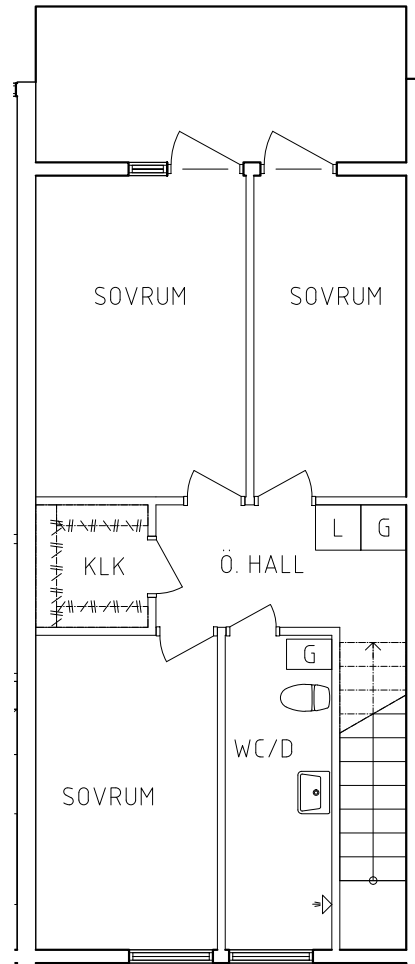

ORIENTERINGSFIGUR

SKALA 1:100

VISS AVVIKELSE KAN FÖREKOMMA

FRIBO
FRISTADBOSTÄDER AB

Stenvägen 5B 1001

Plan 1

2 RoK, 63 m²

104-06-108

2020-08-03

- L Linneskåp
- G Garderob
- ST Städskåp

-  Spis
- K Kyl
- F Frys

ORIENTERINGSFIGUR

SKALA 1:100

VISS AVVIKELSE KAN FÖREKOMMA

FRIBO
FRISTADBOSTÄDER AB

Stenvägen 5A 1001
Plan 1-2
4 RoK, 106 m²
104-06-109

2020-08-03

PLAN 1

PLAN 2

PLAN

SEKTION

L	Linneskåp		Spis
G	Garderob	K	Kyl
ST	Städsåp	F	Frys

ORIENTERINGSFIGUR

SKALA 1:100

VISS AVVIKELSE KAN FÖREKOMMA

FRIBO
FRISTADBOSTÄDER AB

Stenvägen 5H 1001
Plan 2
3 RoK, 66 m²
104-06-202

2020-08-03

PLAN

SEKTION

- G Garderob
- L Linneskåp
- ST Städskåp

- Spis
- K/F Kyl och Frys
- SK Skafferiskåp