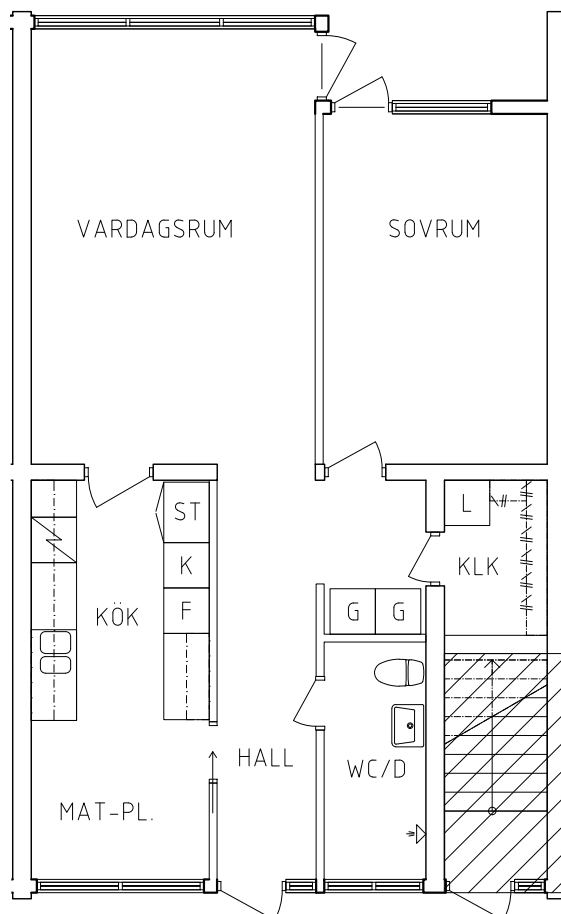

FRIBO
FRISTADBOSTÄDER AB

Stenvägen 51 1001
Plan 1
2 RoK, 63 m²
104-06-101

2020-08-03

- | | | |
|----|-----------|------|
| L | Linneskåp | Spis |
| G | Garderob | Kyl |
| ST | Städsåp | Frys |

ORIENTERINGSGIFUR

SKALA 1:100

VISS AVVIKELSE KAN FÖREKOMMA

FRIBO
FRISTADBOSTÄDER AB

Stenvägen 5F 1001
Plan 1
2 RoK, 63 m²
104-06-104

2020-08-03

- | | | | |
|--|-----------|--|------|
| | Linneskåp | | Spis |
| | Garderob | | Kyl |
| | Städsåp | | Frys |

ORIENTERINGSFIGUR

SKALA 1:100

VISS AVVIKELSE KAN FÖREKOMMA

FRIBO
FRISTADBOSTÄDER AB

Stenvägen 5E 1001
Plan 1
2 RoK, 63 m²
104-06-105

2020-08-03

- | | | |
|----|-----------|------|
| L | Linneskåp | Spis |
| G | Garderob | Kyl |
| ST | Städsåp | Frys |

2020-08-03

- L Linneskåp
- G Garderob
- ST Städskåp

-  Spis
- K Kyl
- F Frys

ORIENTERINGSFIGUR

SKALA 1:100

VISS AVVIKELSE KAN FÖREKOMMA

FRIBO
FRISTADBOSTÄDER AB

Stenvägen 5A 1001
Plan 1-2
4 RoK, 106 m²
104-06-109