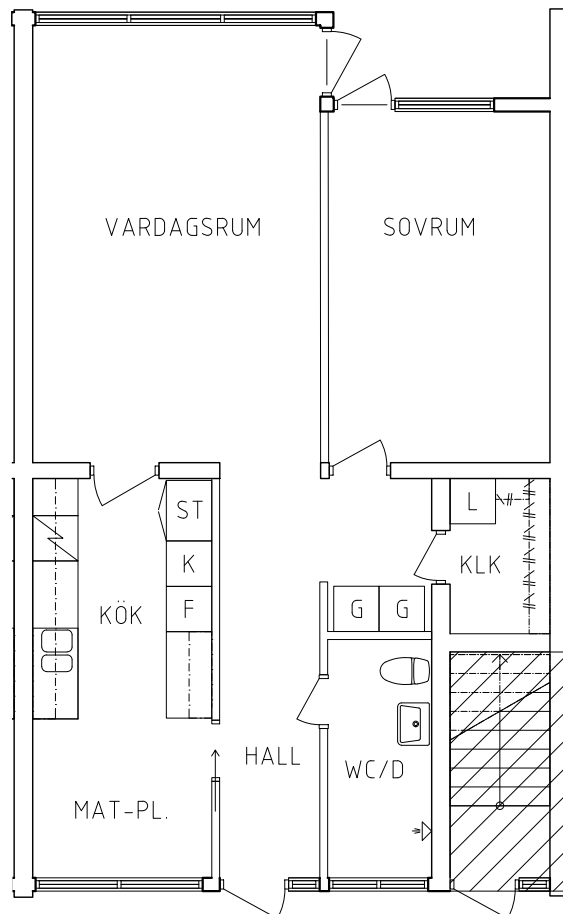

SKALA 1:100

VISS AVVIKELSE KAN FÖREKOMMA

FRIBO
FRISTADBOSTÄDER AB

Stenvägen 5F 1001
Plan 1
2 RoK, 63 m²
104-06-104

2020-08-03

- | | | | |
|--|-----------|--|------|
| | Linneskåp | | Spis |
| | Garderob | | Kyl |
| | Städsåp | | Frys |

ORIENTERINGSFIGUR

SKALA 1:100

VISS AVVIKELSE KAN FÖREKOMMA

FRIBO
FRISTADBOSTÄDER AB

Stenvägen 5E 1001
Plan 1
2 RoK, 63 m²
104-06-105

2020-08-03

- | | | |
|----|-----------|------|
| L | Linneskåp | Spis |
| G | Garderob | Kyl |
| ST | Städsåp | Frys |

ORIENTERINGSFIGUR

SKALA 1:100

VISS AVVIKELSE KAN FÖREKOMMA

FRIBO
FRISTADBOSTÄDER AB

Stenvägen 5B 1001

Plan 1

2 RoK, 63 m²

104-06-108

2020-08-03

- L Linneskåp
- G Garderob
- ST Städskåp

-  Spis
- K Kyl
- F Frys

ORIENTERINGSFIGUR

SKALA 1:100

VISS AVVIKELSE KAN FÖREKOMMA

FRIBO
FRISTADBOSTÄDER AB

Stenvägen 5A 1001
Plan 1-2
4 RoK, 106 m²
104-06-109