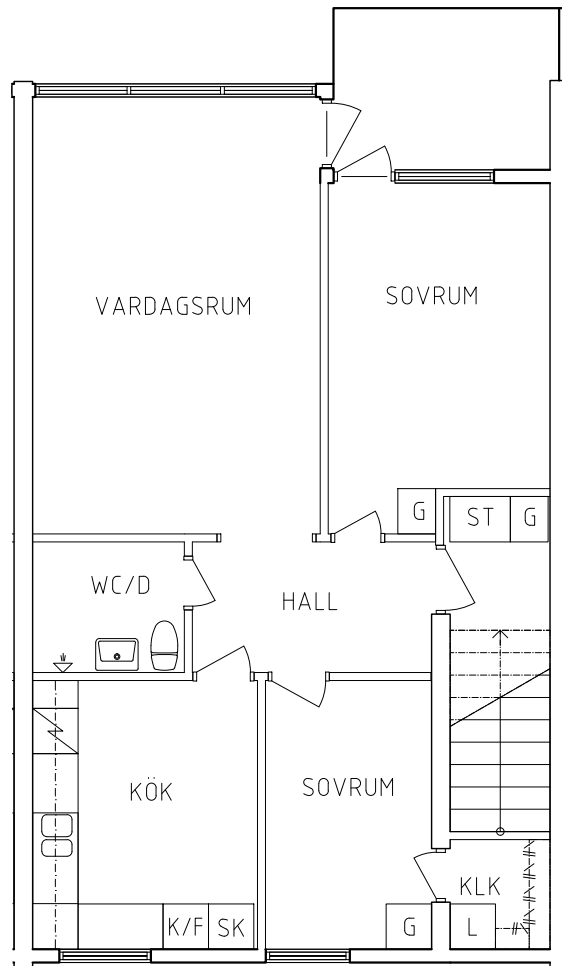

ORIENTERINGSGIFUR

SKALA 1:100

VISS AVVIKELSE KAN FÖREKOMMA

FRIBO
FRISTADBOSTÄDER AB

Stenvägen 5G 1001
Plan 2
3 RoK, 66 m²
104-06-203

2020-08-03

PLAN

SEKTION

- | | | |
|----|-----------|--------------|
| G | Garderob | Spis |
| L | Linneskåp | Kyl och Frys |
| ST | Städsåp | Skafferiskåp |

ORIENTERINGSGIFUR

SKALA 1:100

VISS AVVIKELSE KAN FÖREKOMMA

FRIBO
FRISTADBOSTÄDER AB

Stenvägen 5D 1001
Plan 2
3 RoK, 66 m²
104-06-206

2020-08-03

PLAN

SEKTION

- G Garderob
- L Linneskåp
- ST Städskåp

- Spis
- K/F Kyl och Frys
- SK Skafferiskåp

ORIENTERINGSGIFUR

SKALA 1:100

VISS AVVIKELSE KAN FÖREKOMMA

FRIBO
FRISTADBOSTÄDER AB

Stenvägen 5C 1001
Plan 2
3 RoK, 66 m²
104-06-207

2020-08-03

PLAN

SEKTION

G	Garderob	Spis
L	Linneskåp	Kyl och Frys
ST	Städsåp	Skafferiskåp

ORIENTERINGSGIFUR