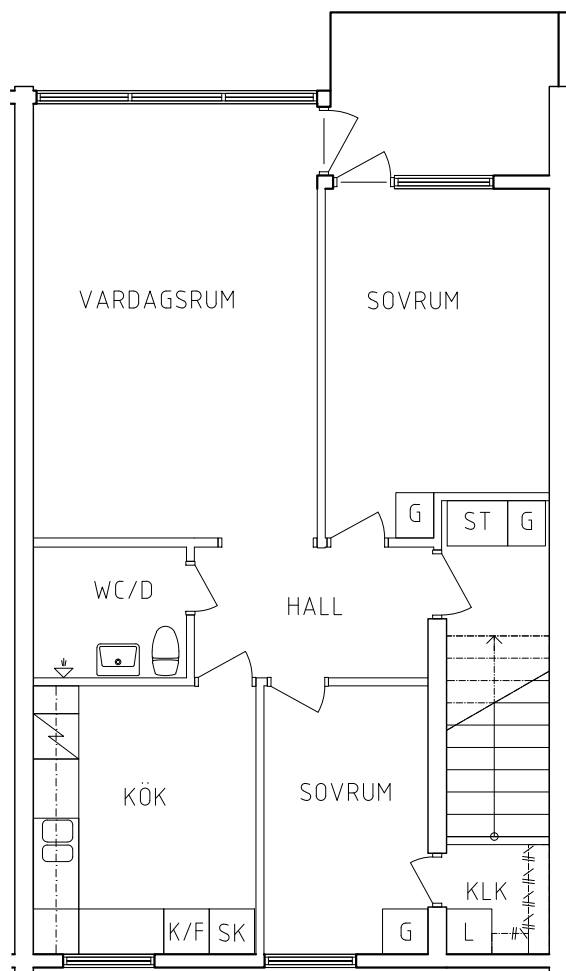

2020-08-03

- L Linneskåp
- G Garderob
- ST Städskåp

-  Spis
- K Kyl
- F Frys

ORIENTERINGSFIGUR

SKALA 1:100

VISS AVVIKELSE KAN FÖREKOMMA

FRIBO
FRISTADBOSTÄDER AB

Stenvägen 5A 1001
Plan 1-2
4 RoK, 106 m²
104-06-109

2020-08-03

PLAN 1

PLAN 2

PLAN

SEKTION

L	Linneskåp		Spis
G	Garderob	K	Kyl
ST	Städsåp	F	Frys

ORIENTERINGSFIGUR

SKALA 1:100

VISS AVVIKELSE KAN FÖREKOMMA

FRIBO
FRISTADBOSTÄDER AB

Stenvägen 5H 1001
Plan 2
3 RoK, 66 m²
104-06-202

2020-08-03

PLAN

SEKTION

- G Garderob
- L Linneskåp
- ST Städskåp

- Spis
- K/F Kyl och Frys
- SK Skafferiskåp

ORIENTERINGSGIFUR

SKALA 1:100

VISS AVVIKELSE KAN FÖREKOMMA

FRIBO
FRISTADBOSTÄDER AB

Stenvägen 5G 1001
Plan 2
3 RoK, 66 m²
104-06-203

2020-08-03

PLAN

SEKTION