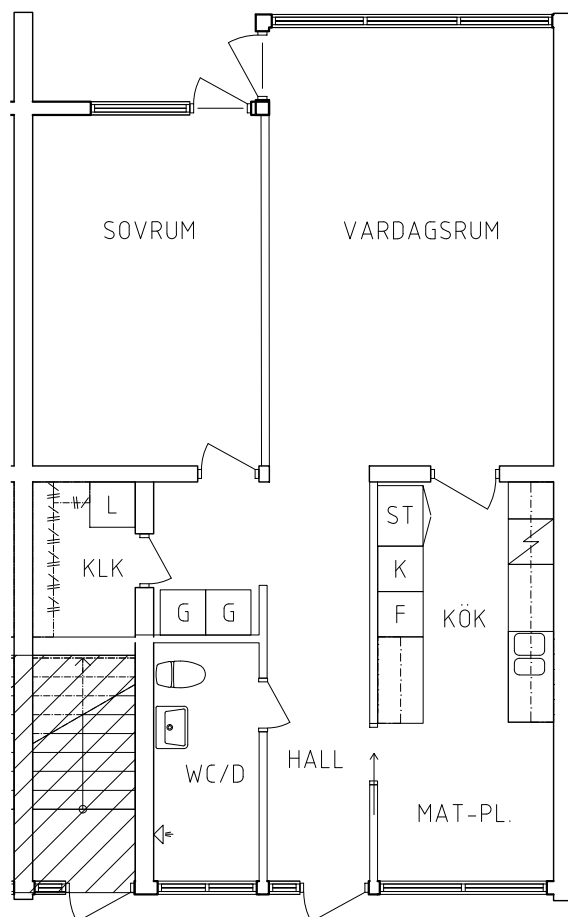

ORIENTERINGSFIGUR

SKALA 1:100

VISS AVVIKELSE KAN FÖREKOMMA

FRIBO
FRISTADBOSTÄDER AB

Stenvägen 5E 1001
Plan 1
2 RoK, 63 m²
104-06-105

2020-08-03

- | | | |
|----|-----------|------|
| L | Linneskåp | Spis |
| G | Garderob | Kyl |
| ST | Städsåp | Frys |

ORIENTERINGSFIGUR

SKALA 1:100

VISS AVVIKELSE KAN FÖREKOMMA

FRIBO
FRISTADBOSTÄDER AB

Stenvägen 5B 1001

Plan 1

2 RoK, 63 m²

104-06-108

2020-08-03

- L Linneskåp
- G Garderob
- ST Städskåp

-  Spis
- K Kyl
- F Frys

ORIENTERINGSFIGUR

SKALA 1:100

VISS AVVIKELSE KAN FÖREKOMMA

FRIBO
FRISTADBOSTÄDER AB

Stenvägen 5A 1001
Plan 1-2
4 RoK, 106 m²
104-06-109

2020-08-03

PLAN 1

PLAN 2

PLAN

SEKTION

L	Linneskåp		Spis
G	Garderob	K	Kyl
ST	Städsåp	F	Frys

ORIENTERINGSFIGUR

SKALA 1:100