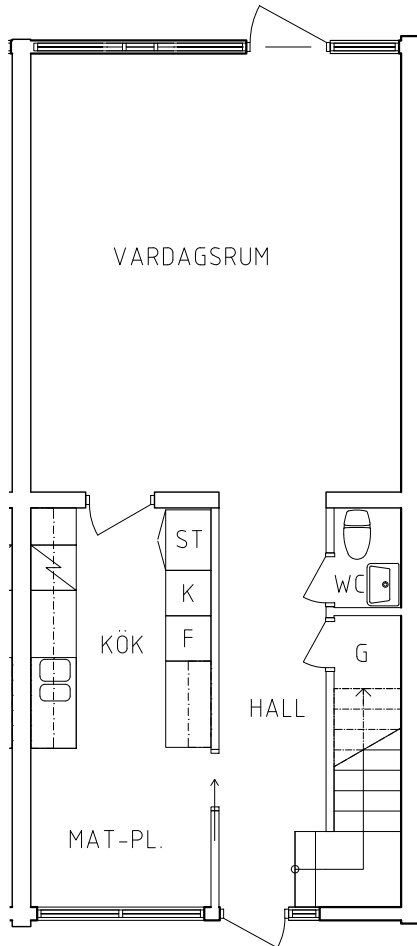

ORIENTERINGSFIGUR

SKALA 1:100

VISS AVVIKELSE KAN FÖREKOMMA

FRIBO
FRISTADBOSTÄDER AB

Stenvägen 5B 1001

Plan 1

2 RoK, 63 m²

104-06-108

2020-08-03

- L Linneskåp
- G Garderob
- ST Städskåp

-  Spis
- K Kyl
- F Frys

ORIENTERINGSFIGUR

SKALA 1:100

VISS AVVIKELSE KAN FÖREKOMMA

FRIBO
FRISTADBOSTÄDER AB

Stenvägen 5A 1001
Plan 1-2
4 RoK, 106 m²
104-06-109

2020-08-03

PLAN 1

PLAN 2

PLAN

SEKTION

L	Linneskåp		Spis
G	Garderob	K	Kyl
ST	Städsåp	F	Frys

ORIENTERINGSFIGUR

SKALA 1:100

VISS AVVIKELSE KAN FÖREKOMMA

FRIBO
FRISTADBOSTÄDER AB

Stenvägen 5H 1001
Plan 2
3 RoK, 66 m²
104-06-202

2020-08-03

PLAN

SEKTION

- G Garderob
- L Linneskåp
- ST Städskåp

- Spis
- K/F Kyl och Frys
- SK Skafferiskåp