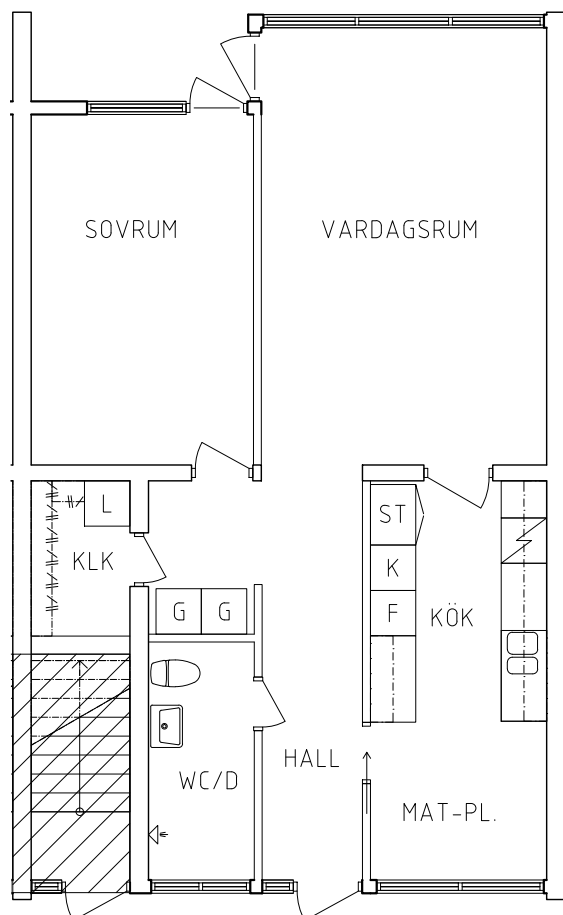

FRIBO
FRISTADBOSTÄDER AB

Stenvägen 51 1001
Plan 1
2 RoK, 63 m²
104-06-101

2020-08-03

- | | | |
|----|-----------|------|
| L | Linneskåp | Spis |
| G | Garderob | Kyl |
| ST | Städsåp | Frys |

ORIENTERINGSGIFUR

SKALA 1:100

VISS AVVIKELSE KAN FÖREKOMMA

FRIBO
FRISTADBOSTÄDER AB

Stenvägen 5F 1001
Plan 1
2 RoK, 63 m²
104-06-104

2020-08-03

- | | | | |
|--|-----------|--|------|
| | Linneskåp | | Spis |
| | Garderob | | Kyl |
| | Städsåp | | Frys |

ORIENTERINGSFIGUR

SKALA 1:100

VISS AVVIKELSE KAN FÖREKOMMA

FRIBO
FRISTADBOSTÄDER AB

Stenvägen 5E 1001
Plan 1
2 RoK, 63 m²
104-06-105

2020-08-03

- | | | |
|----|-----------|------|
| L | Linneskåp | Spis |
| G | Garderob | Kyl |
| ST | Städsåp | Frys |

ORIENTERINGSFIGUR

SKALA 1:100

VISS AVVIKELSE KAN FÖREKOMMA

FRIBO
FRISTADBOSTÄDER AB

Stenvägen 5B 1001

Plan 1

2 RoK, 63 m²

104-06-108