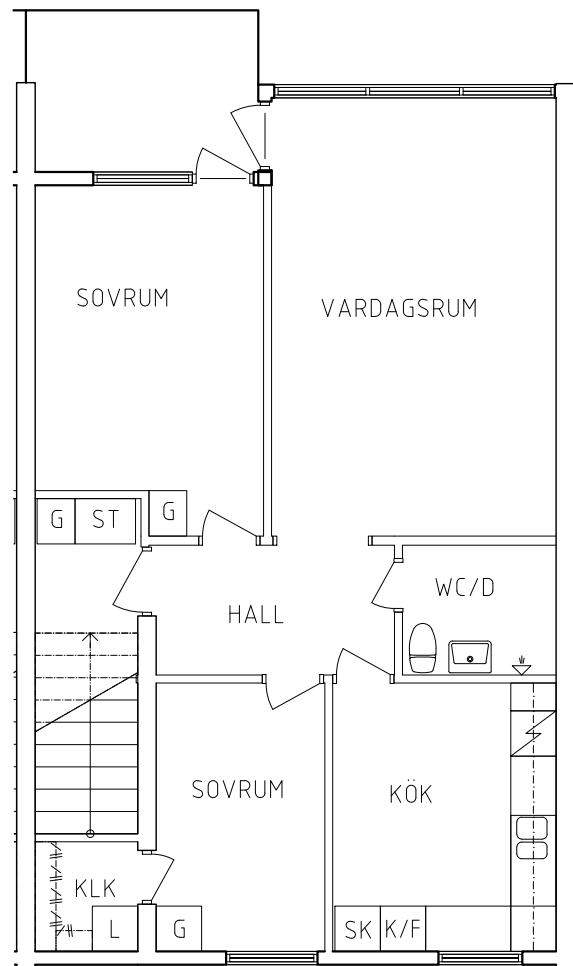

2020-08-03

PLAN 1

PLAN 2

PLAN

SEKTION

L	Linneskåp		Spis
G	Garderob	K	Kyl
ST	Städsåp	F	Frys

ORIENTERINGSFIGUR

SKALA 1:100

- | | | |
|----|-----------|--------------|
| G | Garderob | Spis |
| L | Linneskåp | Kyl och Frys |
| ST | Städsåp | Skafferiskåp |

ORIENTERINGSGIFUR

SKALA 1:100

VISS AVVIKELSE KAN FÖREKOMMA

FRIBO
FRISTADBOSTÄDER AB

Stenvägen 5D 1001
Plan 2
3 RoK, 66 m²
104-06-206

2020-08-03

PLAN

SEKTION

- G Garderob
- L Linneskåp
- ST Städskåp

- Spis
- K/F Kyl och Frys
- SK Skafferiskåp

ORIENTERINGSGIFUR

SKALA 1:100

VISS AVVIKELSE KAN FÖREKOMMA

FRIBO
FRISTADBOSTÄDER AB

Stenvägen 5C 1001
Plan 2
3 RoK, 66 m²
104-06-207

2020-08-03

PLAN

SEKTION

G	Garderob	Spis
L	Linneskåp	Kyl och Frys
ST	Städsåp	Skafferiskåp

ORIENTERINGSGIFUR